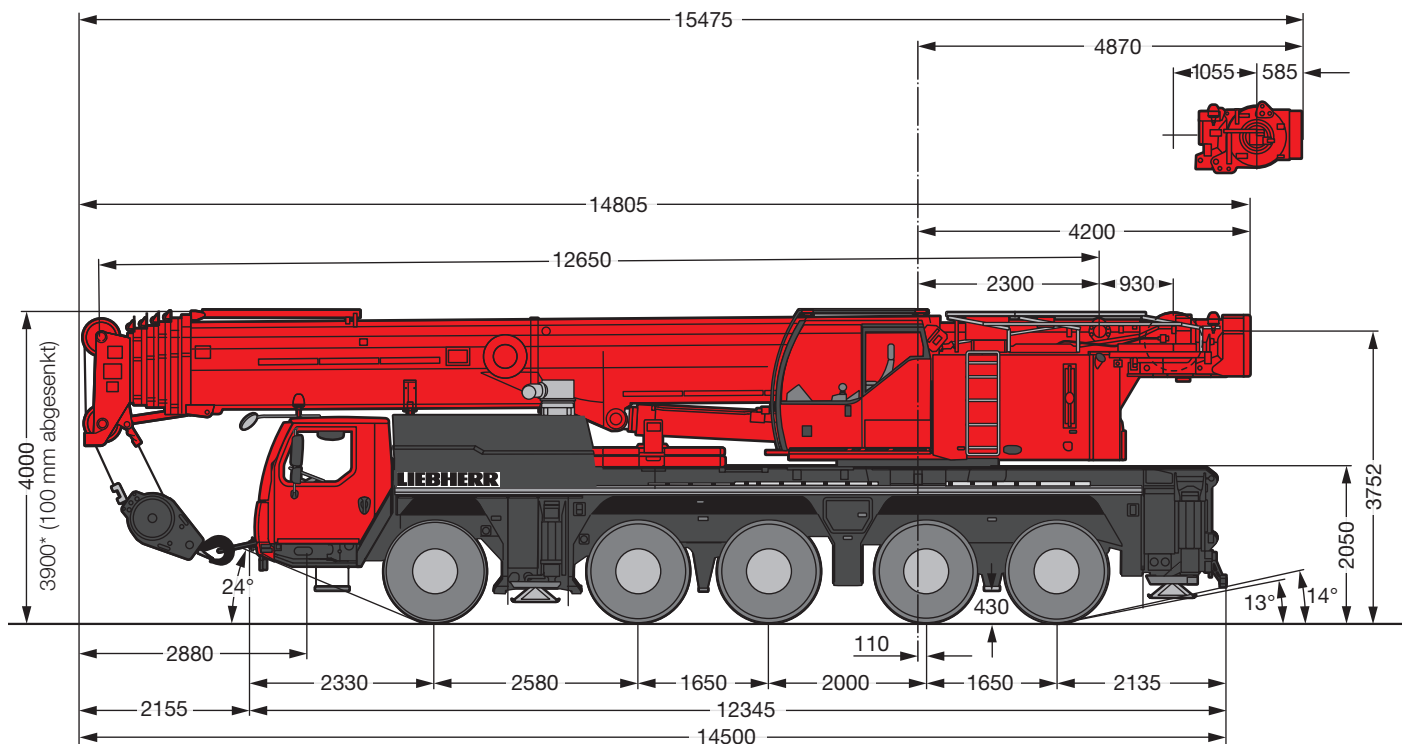

Maße

KS2555.02

R₁ = Allradlenkung

Bereifung: 445/95 R 25 (16.00 R 25)

Traglasten

T

m	12,7 m		17 m	21,4 m	25,7 m	30,1 m	34,4 m	38,8 m	43,1 m	47,5 m	50,5 m	51,9 m	54,9 m	56,2 m	60 m	m
	*															
3	130	82,6	82,6													3
3,5	92,4	82,6	82,6	82,4	67,3											3,5
4	86	82,6	82,3	79,5	66,3	56,1										4
4,5	80,4	79,9	76,7	73,9	65,3	55,4										4,5
5	75,5	74,5	71,9	69,1	64,3	54,7	43,7									5
6	67,2	64,7	63,9	61,3	60,1	52,2	42,5	32,9								6
7	60,1	56,9	57,6	55,9	53,9	49,3	41	32	25,2							7
8	53,5	50,2	50,9	50,7	48,9	47	39,4	31,1	24,7	19,8						8
9	46,8	44,6	45,3	45,5	44,7	43,9	37,9	30,2	24,1	19,5	14,5	16				9
10	37,7	37,7	40,4	40,6	40,4	40,5	36,5	28,9	23,5	19,1	14,5	16	12,8			10
11			36,3	36,4	36,3	36,8	35,1	27,3	22,9	18,7	14,2	15,9	12,8	13		11
12			32,8	33	32,8	33,4	33	25,7	21,9	18,3	13,7	15,7	12,7	13	10,5	12
14			27	27,5	27,9	27,7	27,2	23	19,8	17,1	12,7	14,9	12,2	12,6	10,5	14
16				23,6	23,6	23,3	22,9	20,6	17,9	15,7	11,7	13,9	11,5	12	10,3	16
18				20,2	20,2	19,9	19,5	18,5	16,2	14,3	10,8	12,9	10,7	11,2	9,9	18
20					17,5	17,2	16,7	16,9	14,7	13	9,9	11,9	9,9	10,5	9,2	20
22					15,3	15	14,7	15	13,5	12	9,1	10,9	9,2	9,8	8,6	22
24						13,1	13,5	13,1	12,2	11	8,4	10,1	8,5	9,2	8,1	24
26						11,7	12,1	11,6	11	10,2	7,7	9,3	8	8,6	7,5	26
28							10,8	10,3	10	9,3	7,1	8,6	7,4	8	7	28
30								9,7	9,2	9,3	8,3	6,6	8	6,9	6,6	30
32								7,5	8,2	8,5	7,8	6,1	7,4	6,5	6,1	32
34									7,8	7,6	7,2	5,6	6,8	6	5,7	34
36									7,1	6,9	6,8	5,3	6,2	5,7	5,3	36
38										6,2	6,2	4,9	5,9	5,3	4,9	38
40										5,8	5,6	4,6	5,4	5	4,6	40
42											5,1	4,3	4,9	4,7	4,5	42
44											4,6	4	4,4	4,4	3,9	44
46												3,8	4	4	3,5	46
48												3,3	3,6	3,6	3,1	48
50														3,2	2,8	50
52														2,8	2,4	52
54															2,1	54
56															1,8	56

* nach hinten

t_205_00001_00_000 / 00301_00_000