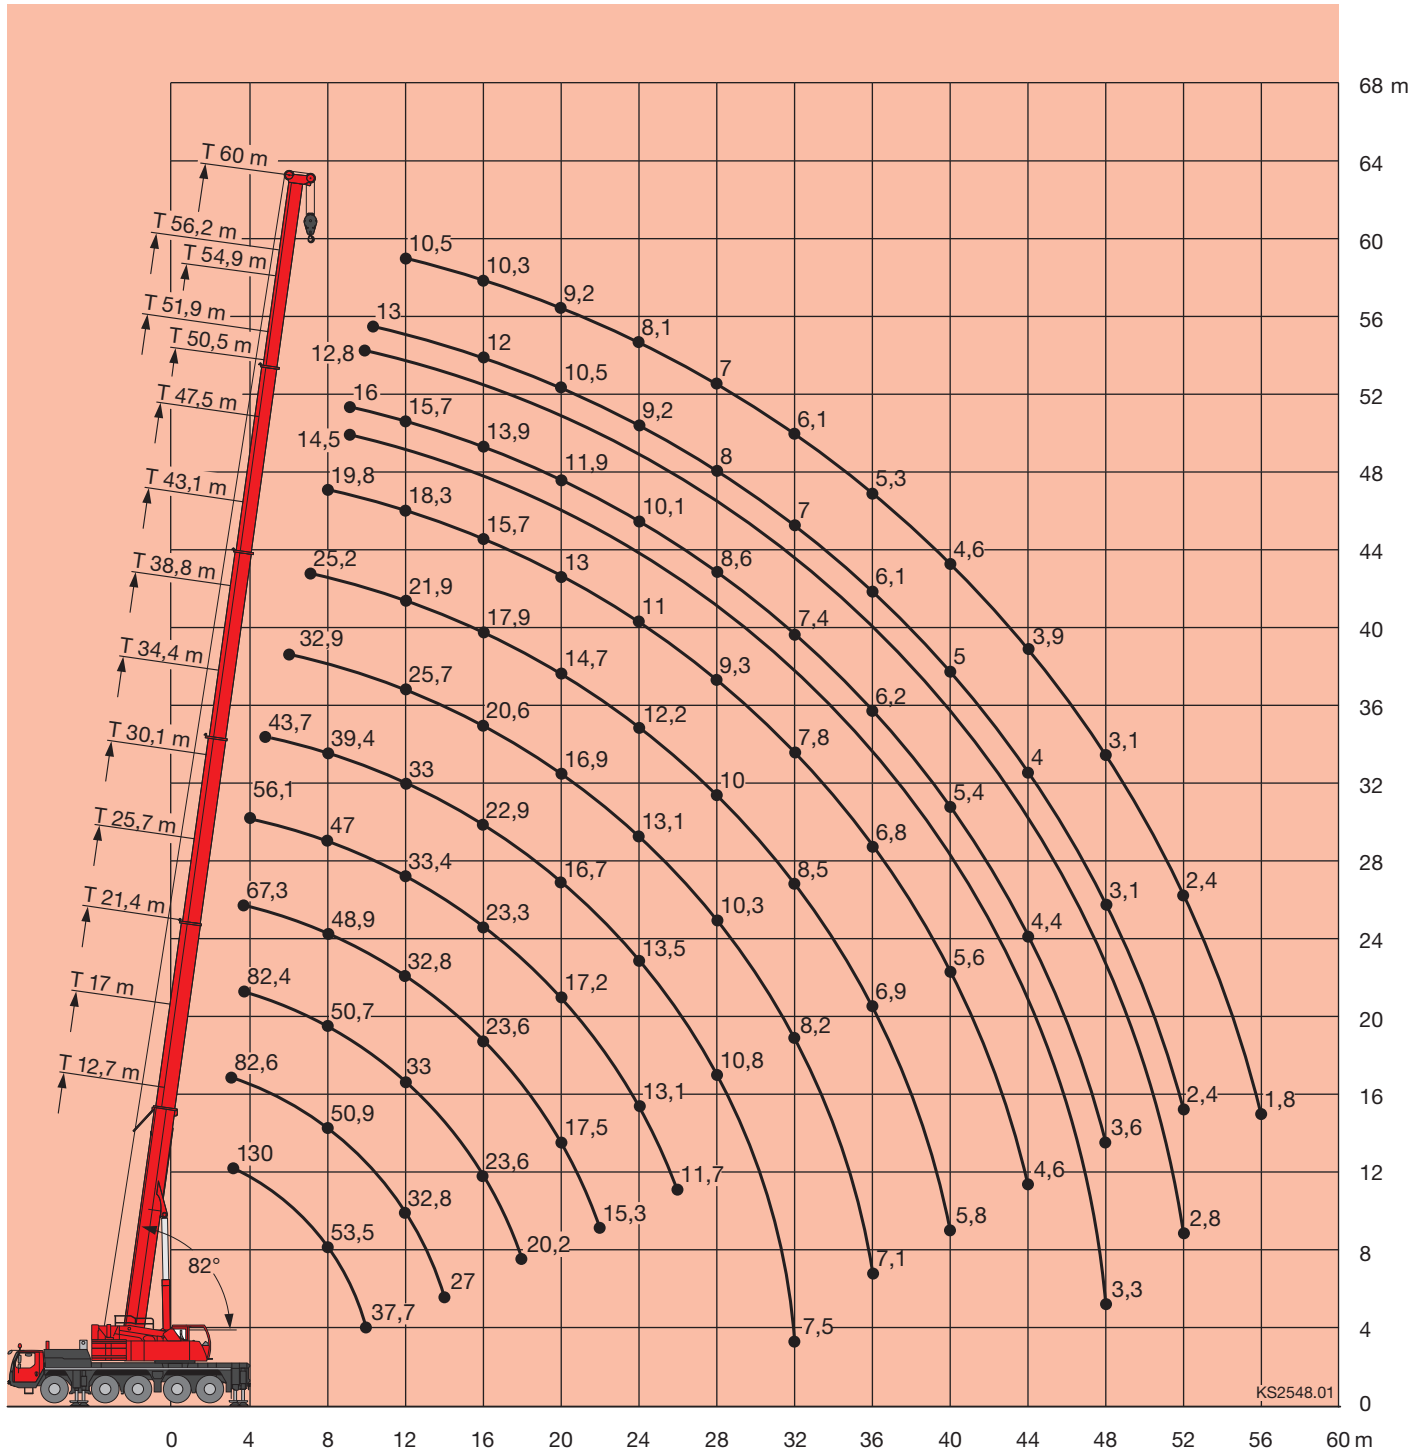

KS2548.01

	12,7 m	17 m	21,4 m	25,7 m	30,1 m	34,4 m	38,8 m	43,1 m	47,5 m	50,5 m	51,9 m	54,9 m	56,2 m	60 m		
	2,9 m															
3,5	34,6	34,6													3,5	
4	34,6	34,6	34,6												4	
4,5	34,6	34,6	34,6												4,5	
5	34,6	34,6	34,6	34,6											5	
6	34,6	34,6	34,6	34,6	34,6										6	
7	34,6	34,6	34,6	34,6	34,6	33,9									7	
8	34,5	34,6	34,6	34,6	34,6	32,9	27,4								8	
9	34	34,6	34,6	34,6	34,6	31,5	26,7	21,3							9	
10	32,5	34,5	34,6	34,6	34,5	29,7	25,8	20,9	16,7						10	
11	30,4	34,1	34,6	34,5	34,3	27,9	24,8	20,4	16,4	12,4	14				11	
12	27,6	33,2	33	33,4	33	26,2	23,6	19,8	16,1	12,1	13,9	10,7	11		12	
14		27,8	27,9	27,7	27,2	24,4	21,1	18,1	15,4	11,3	13,2	10,6	10,9	8,3	14	
16		23,4	23,5	23,2	22,8	22,6	19,1	16,5	14,3	10,5	12,4	10,1	10,6	8,3	16	
18			20,1	19,8	20,1	19,8	17,2	15	13,1	9,7	11,5	9,5	10	8,1	18	
20			17,3	17,6	17,5	17	15,6	13,6	12,1	9	10,7	8,9	9,4	7,9	20	
22			12,6	15,6	15,3	14,8	14,2	12,5	11,1	8,3	10	8,3	8,8	7,5	22	
24				13,6	13,3	12,9	12,5	11,5	10,2	7,7	9,3	7,8	8,2	7,1	24	
26					11,9	11,8	11,3	11,4	10,6	9,4	7,1	8,6	7,3	7,7	26	
28						10,5	10,1	10,4	9,4	8,7	6,5	8	6,8	6,4	28	
30						9,3	9,6	9,3	8,6	8,1	6,1	7,4	6,3	6	30	
32							8,7	8,3	7,8	7,4	5,6	6,9	5,9	6,4	32	
34							7,9	7,4	7,3	6,6	5,2	6,4	5,5	6	34	
36								6,7	6,8	6,2	4,8	5,9	5,1	5,6	36	
38								6,2	6,1	5,7	4,5	5,3	4,8	5,2	38	
40									5,5	5,4	4,2	4,9	4,5	4,8	40	
42									5	5	3,9	4,6	4,2	4,4	42	
44										4,5	3,7	4,3	4	3,9	44	
46										4	3,4	3,8	3,7	3,4	46	
48										3	3,3	3,4	3,4	3	48	
50											3,1	3	3,1	2,6	50	
52												2,6	2,7	2,3	52	
54													2,4	2	54	
56														1,7	56	
58															1,4	58
60															1,2	60

t_205_01701_00_000