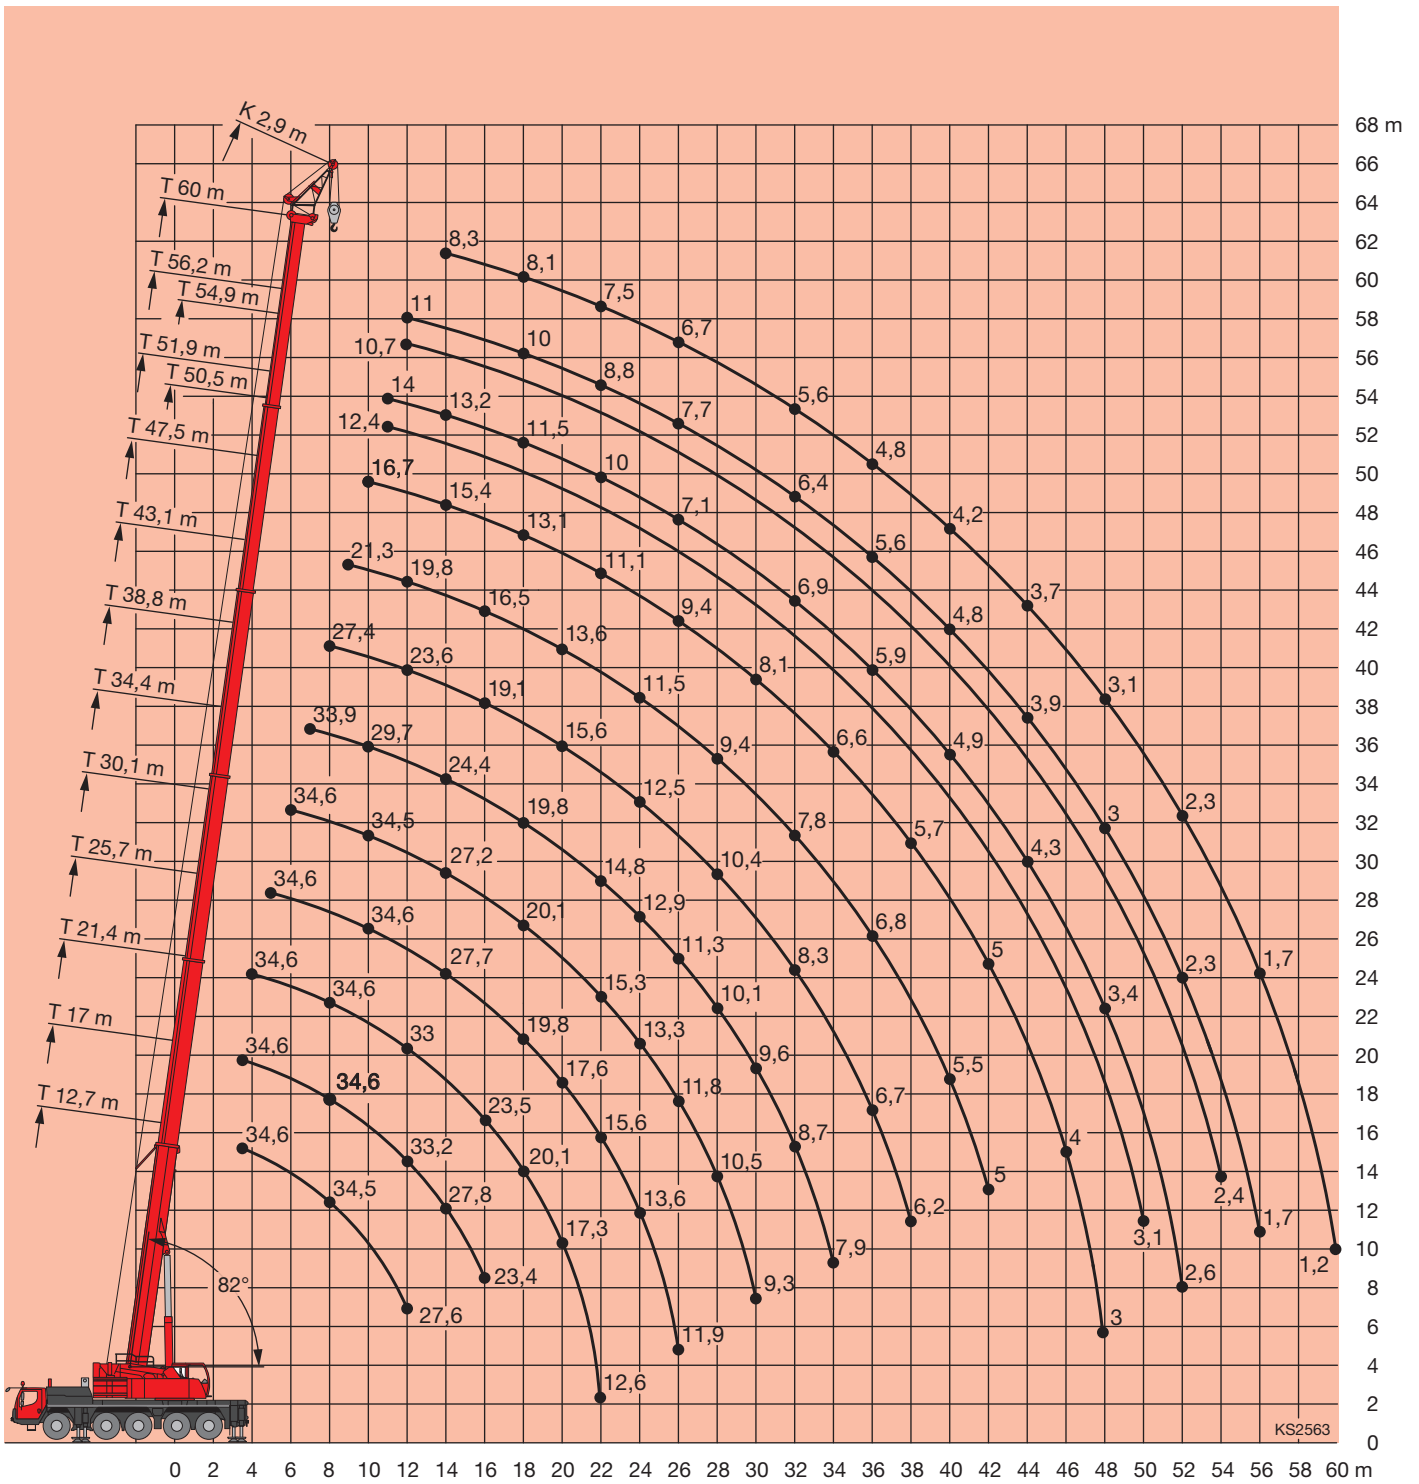

m	12,7 m			30,1 m			34,4 m			38,8 m			43,1 m			47,5 m			m
	10,8 m			10,8 m			10,8 m			10,8 m			10,8 m			10,8 m			
	0°	20°	40°	0°	20°	40°	0°	20°	40°	0°	20°	40°	0°	20°	40°	0°	20°	40°	
4	17,5																		4
4,5	17,1			17,5															4,5
5	16,6	15,5		17,5															5
6	15,6	14,8		17,5			17,4												6
7	14,7	14		17,5			17,3			15,3									7
8	13,7	13,1	10,7	17,5			17			15,3			13,1						8
9	12,7	12,4	10,3	17,3	13,5		16,6	13,4		15			13,1			10,9			9
10	11,7	11,6	9,8	16,7	13		16,1	13		14,7			12,9			10,9			10
11	10,7	11	9,4	16,2	12,5	10	15,6	12,5		14,4	12,2		12,7			10,8			11
12	9,7	10,3	9,1	15,6	12,1	9,7	15,2	12,1	9,7	14	11,8		12,5	11,2		10,7			12
14	8,3	8,6	7,9	14,5	11,3	9,3	14,3	11,4	9,3	13,4	11,2	9,2	12,1	10,7	9	10,5	9,9		14
16	7,2	7,7	7,4	13,4	10,6	8,9	13,5	10,7	9	12,8	10,6	8,9	11,6	10,2	8,8	10,2	9,6	8,5	16
18	6,3	7,1	7	12,3	10	8,5	12,6	10,2	8,6	12,2	10,1	8,6	11,2	9,8	8,5	10	9,2	8,3	18
20	5,6	6,7	2,4	11,1	9,5	8,2	11,8	9,7	8,3	11,6	9,7	8,3	10,8	9,4	8,3	9,6	8,9	8,1	20
22				9,9	9	8	10,9	9,2	8,1	11	9,2	8,1	10,4	9	8,1	9,2	8,6	7,9	22
24				9,1	8,5	7,7	10	8,8	7,8	10,4	8,9	7,9	9,8	8,7	7,9	8,7	8,4	7,7	24
26				8,3	8,1	7,5	9,1	8,4	7,6	9,7	8,5	7,7	9,2	8,4	7,7	8,2	8	7,6	26
28				7,6	7,7	7,2	8,4	8	7,4	8,9	8,2	7,5	8,6	8,1	7,5	7,6	7,5	7,3	28
30				7	7,4	7,1	7,8	7,7	7,2	8,3	7,9	7,3	8	7,8	7,3	7	7,1	7	30
32				6,5	7,1	7	7,3	7,4	7,1	7,7	7,6	7,2	7,4	7,4	7,1	6,6	6,6	6,6	32
34				6,1	6,9		6,8	7,2	7	7,1	7,2	7	6,6	6,9	6,9	6,1	6,1	6,2	34
36				5,7	6,7		6,3	6,8	6,8	6,3	6,6	6,7	5,8	6,2	6,4	5,6	5,7	5,7	36
38				5,4			5,9	6,1		5,6	5,9	6	5,4	5,5	5,7	5,1	5,3	5,3	38
40							5,4	5,6		5	5,3	5,3	5	5,1	5,1	4,5	4,8	5	40
42							4,8	4,8		4,5	4,7		4,4	4,7	4,8	4,2	4,2	4,5	42
44										4	4,1		3,9	4,1	4,3	3,9	4	4	44
46										3,6	3,6		3,5	3,6		3,6	3,7	3,8	46
48													3,3	3,3		3,2	3,3	3,4	48
50													3,2	3,2		2,9	2,9		50
52																2,7	2,7		52
54																2,6	2,6		54

t_205_01101_00_000 / 01131_00_000 / 01161_00_000

m	50,5 m			51,9 m			54,9 m			56,2 m			60 m			m			
	10,8 m			10,8 m			10,8 m			10,8 m			10,8 m						
	0°	20°	40°	0°	20°	40°	0°	20°	40°	0°	20°	40°	0°	20°	40°				
10	7,6			8,4															10
11	7,6			8,4			6,7			6,8									11
12	7,6			8,4			6,7			6,8				5,7					12
14	7,6			8,3			6,7			6,8				5,7					14
16	7,5	7,4		8,3	8,4		6,7	6,6		6,8	6,7			5,7					16
18	7,2	7	6,7	8,2	8,3	7,7	6,7	6,6		6,8	6,7			5,7	5,6				18
20	6,9	6,6	6,4	8,1	8	7,5	6,5	6,4	6,2	6,7	6,7	6,4	5,7	5,6	5,4				20
22	6,5	6,3	6,1	7,9	7,7	7,4	6,2	6,1	6	6,5	6,4	6,3	5,6	5,5	5,4				22
24	6,1	6	5,8	7,4	7,3	7,1	6	5,8	5,7	6,3	6,2	6,1	5,4	5,4	5,4				24
26	5,7	5,6	5,6	7	6,8	6,8	5,6	5,5	5,4	6	5,9	5,8	5,3	5,2	5,2				26
28	5,4	5,3	5,3	6,5	6,4	6,4	5,3	5,2	5,2	5,7	5,6	5,5	5	5	5				28
30	5	5	5	6,1	6	6,1	5	5	4,9	5,3	5,3	5,3	4,8	4,7	4,7				30
32	4,7	4,7	4,7	5,8	5,7	5,7	4,7	4,7	4,7	5	5	5	4,6	4,5	4,5				32
34	4,4	4,4	4,4	5,4	5,4	5,4	4,4	4,4	4,5	4,8	4,7	4,8	4,3	4,3	4,3				34
36	4,1	4,1	4,2	5,1	5,1	5,1	4,2	4,2	4,2	4,5	4,5	4,5	4,1	4,1	4,2				36
38	3,8	3,9	3,9	4,7	4,8	4,8	3,9	4	4	4,3	4,2	4,3	3,8	3,9	4				38
40	3,6	3,6	3,7	4,4	4,5	4,5	3,7	3,8	3,8	4	4	4	3,6	3,7	3,8				40
42	3,3	3,4	3,5	4,1	4,2	4,2	3,5	3,6	3,6	3,8	3,8	3,9	3,4	3,5	3,6				42
44	3,1	3,2	3,3	3,6	3,8	3,9	3,3	3,4	3,4	3,6	3,6	3,7	3,2	3,3	3,4				44
46	3	3	3	3,4	3,4	3,6	3,1	3,2	3,2	3,4	3,4	3,5	3	3,1	3,2				46
48	2,8	2,8	2,9	3,2	3,3	3,3	3	3	3,1	3	3,2	3,3	2,8	2,9	3				48
50	2,6	2,6	2,7	3	3,1	3,1	2,8	2,9	2,9	2,6	2,8	2,9	2,5	2,7	2,8				50
52	2,4	2,5		2,7	2,8		2,6	2,7	2,7	2,3	2,5	2,5	2,2	2,4	2,5				52
54	2,3	2,3		2,4	2,5		2,4	2,5	2,5	1,9	2,1	2,2	1,9	2,1	2,2				54
56	2,2	2,2		2,1	2,2		2,1	2,2		1,7	1,8		1,6	1,8	1,8				56
58	2			1,8	1,9		1,8	1,9		1,4	1,5		1,3	1,5	1,5				58
60				1,3			1,6	1,6		1,1	1,2		1,1	1,2					60
62							1,3			0,9	1		0,9	1					62

t_205_01101_00_000 / 01131_00_000 / 01161_00_000