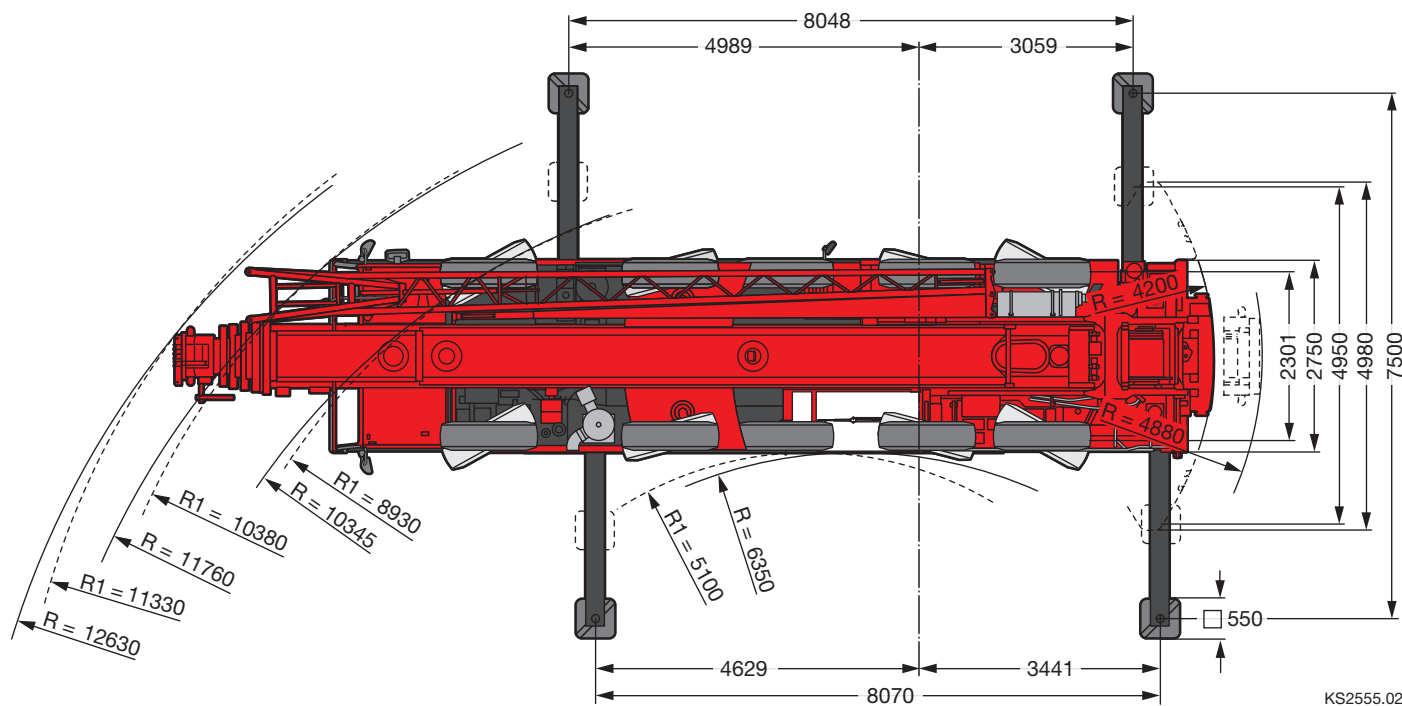

Maße

KS2555.02

R₁ = Allradlenkung

Bereifung: 445/95 R 25 (16.00 R 25)

Traglasten

T

m	12,7 m		17 m	21,4 m	25,7 m	30,1 m	34,4 m	38,8 m	43,1 m	47,5 m	50,5 m	51,9 m	54,9 m	56,2 m	60 m	m
	*															
3	130	82,6	82,6													3
3,5	92,4	82,6	82,6	82,4	67,3											3,5
4	86	82,6	82,3	79,5	66,3	56,1										4
4,5	80,4	79,9	76,7	73,9	65,3	55,4										4,5
5	75,5	74,5	71,9	69,1	64,3	54,7	43,7									5
6	67,2	64,7	63,9	61,3	60,1	52,2	42,5	32,9								6
7	60,1	56,9	57,6	55,9	53,9	49,3	41	32	25,2							7
8	53,5	50,2	50,9	50,7	48,9	47	39,4	31,1	24,7	19,8						8
9	46,8	44,6	45,3	45,5	44,7	43,9	37,9	30,2	24,1	19,5	14,5	16				9
10	37,7	37,7	40,4	40,6	40,4	40,5	36,5	28,9	23,5	19,1	14,5	16	12,8			10
11			36,3	36,4	36,3	36,8	35,1	27,3	22,9	18,7	14,2	15,9	12,8	13		11
12			32,8	33	32,8	33,4	33	25,7	21,9	18,3	13,7	15,7	12,7	13	10,5	12
14			27	27,5	27,9	27,7	27,2	23	19,8	17,1	12,7	14,9	12,2	12,6	10,5	14
16				23,6	23,6	23,3	22,9	20,6	17,9	15,7	11,7	13,9	11,5	12	10,3	16
18				20,2	20,2	19,9	19,5	18,5	16,2	14,3	10,8	12,9	10,7	11,2	9,9	18
20					17,5	17,2	16,7	16,9	14,7	13	9,9	11,9	9,9	10,5	9,2	20
22					15,3	15	14,7	15	13,5	12	9,1	10,9	9,2	9,8	8,6	22
24						13,1	13,5	13,1	12,2	11	8,4	10,1	8,5	9,2	8,1	24
26						11,7	12,1	11,6	11	10,2	7,7	9,3	8	8,6	7,5	26
28							10,8	10,3	10	9,3	7,1	8,6	7,4	8	7	28
30								9,7	9,2	9,3	8,3	6,6	8	6,9	6,6	30
32								7,5	8,2	8,5	7,8	6,1	7,4	6,5	6,1	32
34									7,8	7,6	7,2	5,6	6,8	6	5,7	34
36									7,1	6,9	6,8	5,3	6,2	5,7	5,3	36
38										6,2	6,2	4,9	5,9	5,3	4,9	38
40										5,8	5,6	4,6	5,4	5	4,6	40
42											5,1	4,3	4,9	4,7	4,5	42
44											4,6	4	4,4	4,4	3,9	44
46												3,8	4	4	3,5	46
48												3,3	3,6	3,6	3,1	48
50														3,2	2,8	50
52														2,8	2,4	52
54															2,1	54
56															1,8	56

* nach hinten

t_205_00001_00_000 / 00301_00_000