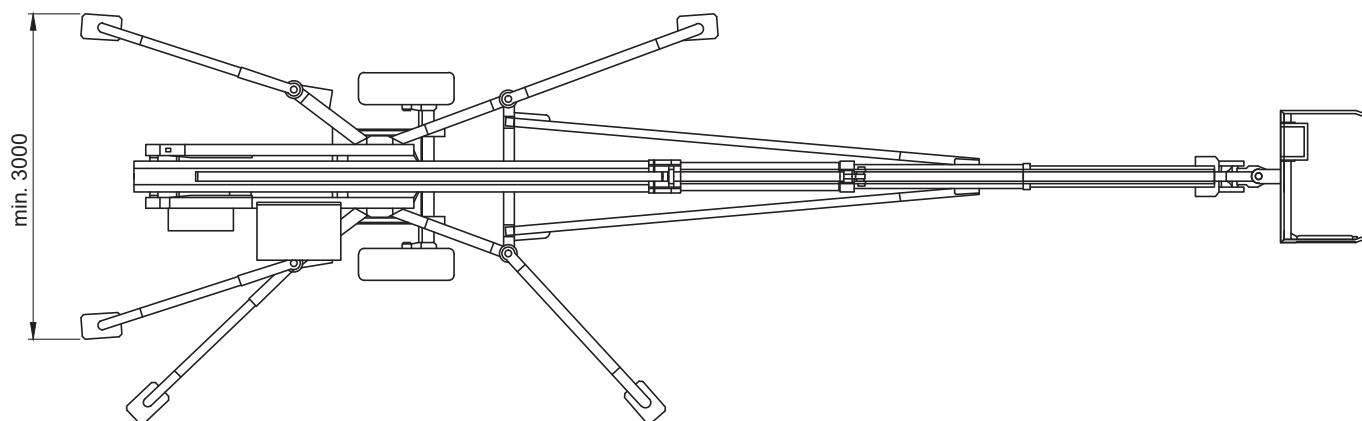

Technische Daten

Arbeitskorb:

Arbeitshöhe:	22,00 m
Seitliche Reichweite:	14,50 m
Korbbelastung:	80 kg

Abmessungen

Gesamtlänge:	8,64 m
Gesamtbreite:	1,82 m
Gesamthöhe:	1,98 m
Antrieb:	Diesel/230 Volt
Eigengewicht:	2.980 kg
Sonderausstattung:	Aggregat