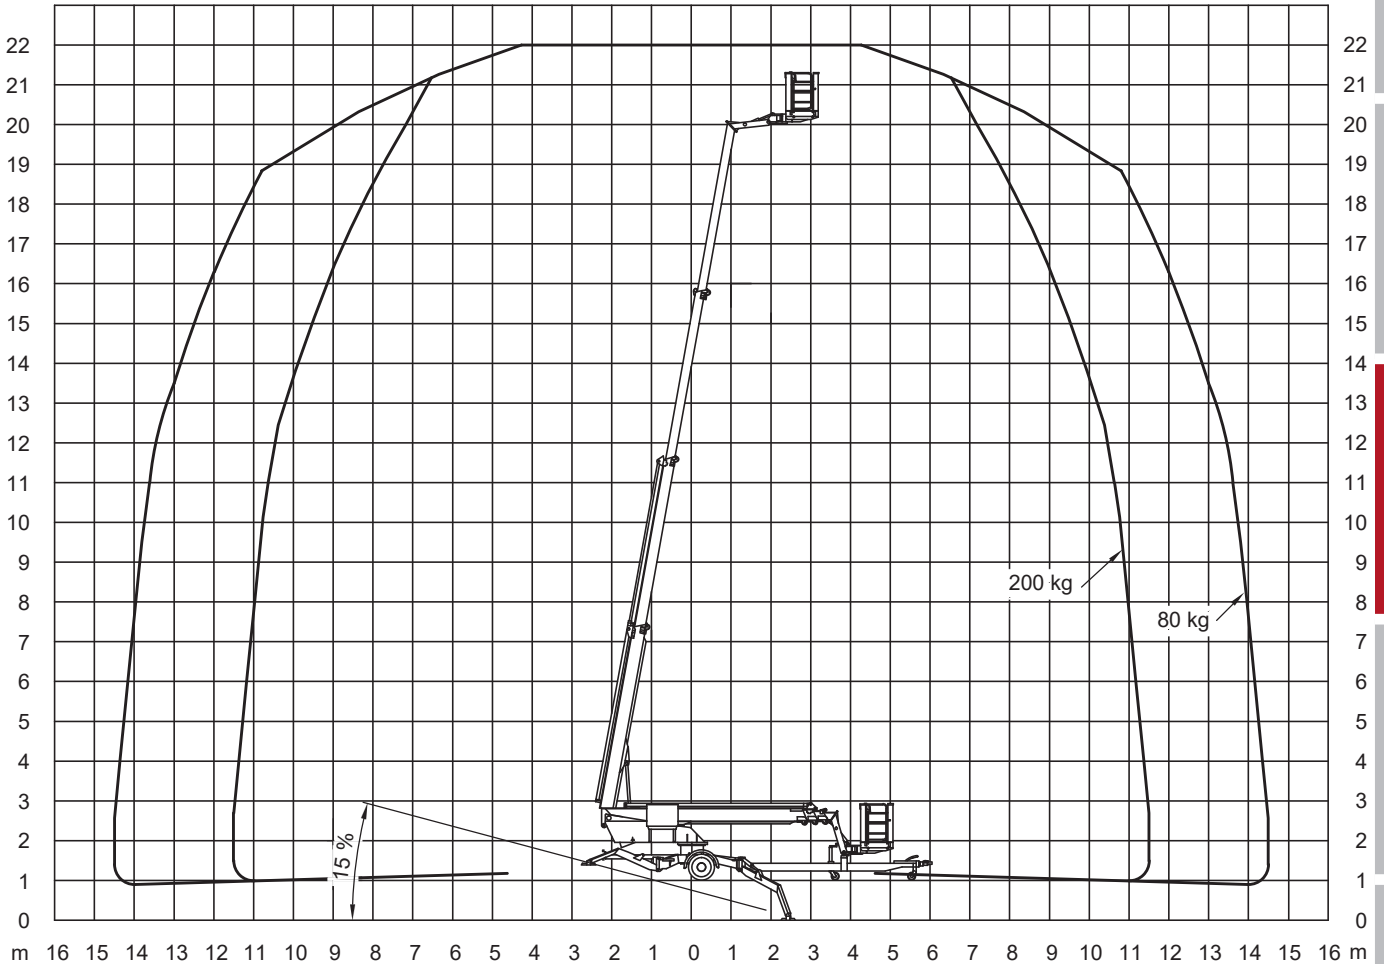

Technische Daten

Arbeitskorb:

Arbeitshöhe:	17,00 m
Seitliche Reichweite:	12,70 m
Korbbelastung:	200 kg

Abmessungen

Gesamtlänge:	8,64 m
Gesamtbreite:	1,82 m
Gesamthöhe:	1,98 m
Antrieb:	Diesel/230 Volt
Eigengewicht:	2.750 kg
Sonderausstattung:	Generator

Autokrane

Transportfahrzeuge

Hubarbeitsbühnen

Gabelstapler

Teleskopstapler

Montagen

Sonstiges

Technische Daten

Arbeitskorb:

Arbeitshöhe:	22,00 m
Seitliche Reichweite:	14,50 m
Korbbelastung:	80 kg

Abmessungen

Gesamtlänge:	8,64 m
Gesamtbreite:	1,82 m
Gesamthöhe:	1,98 m
Antrieb:	Diesel/230 Volt
Eigengewicht:	2.980 kg
Sonderausstattung:	Aggregat