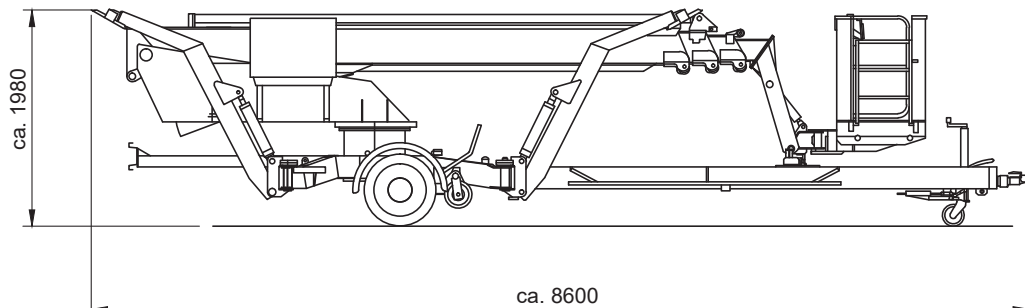

Technische Daten

Arbeitskorb:

Arbeitshöhe:	17,00 m
Seitliche Reichweite:	12,70 m
Korbbelastung:	200 kg

Abmessungen

Gesamtlänge:	8,64 m
Gesamtbreite:	1,82 m
Gesamthöhe:	1,98 m
Antrieb:	Diesel/230 Volt
Eigengewicht:	2.750 kg
Sonderausstattung:	Generator

Autokrane

Transportfahrzeuge

Hubarbeitsbühnen

Gabelstapler

Teleskopstapler

Montagen

Sonstiges

Technische Daten

Arbeitskorb:

Arbeitshöhe:	22,00 m
Seitliche Reichweite:	14,50 m
Korbbelastung:	80 kg

Abmessungen

Gesamtlänge:	8,64 m
Gesamtbreite:	1,82 m
Gesamthöhe:	1,98 m
Antrieb:	Diesel/230 Volt
Eigengewicht:	2.980 kg
Sonderausstattung:	Aggregat