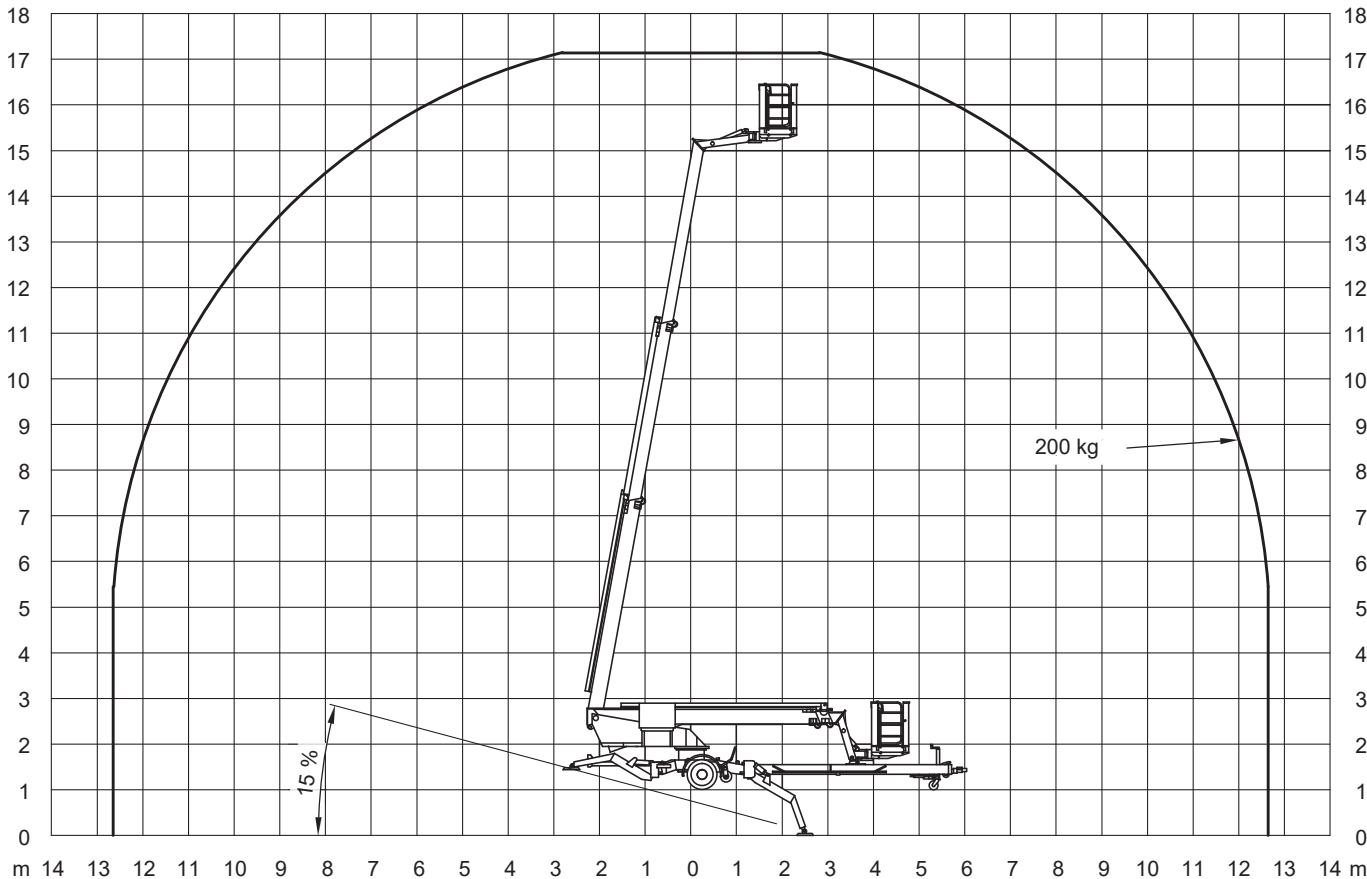

Technische Daten

Arbeitskorb:

Arbeitshöhe:	17,00 m
Seitliche Reichweite:	12,70 m
Korbbelastung:	200 kg

Abmessungen

Gesamtlänge:	8,64 m
Gesamtbreite:	1,82 m
Gesamthöhe:	1,98 m
Antrieb:	Diesel/230 Volt
Eigengewicht:	2.750 kg
Sonderausstattung:	Generator

Autokrane

Transportfahrzeuge

Hubarbeitsbühnen

Gabelstapler

Teleskopstapler

Montagen

Sonstiges

Technische Daten

Arbeitskorb:

Arbeitshöhe:	22,00 m
Seitliche Reichweite:	14,50 m
Korbbelastung:	80 kg

Abmessungen

Gesamtlänge:	8,64 m
Gesamtbreite:	1,82 m
Gesamthöhe:	1,98 m
Antrieb:	Diesel/230 Volt
Eigengewicht:	2.980 kg
Sonderausstattung:	Aggregat