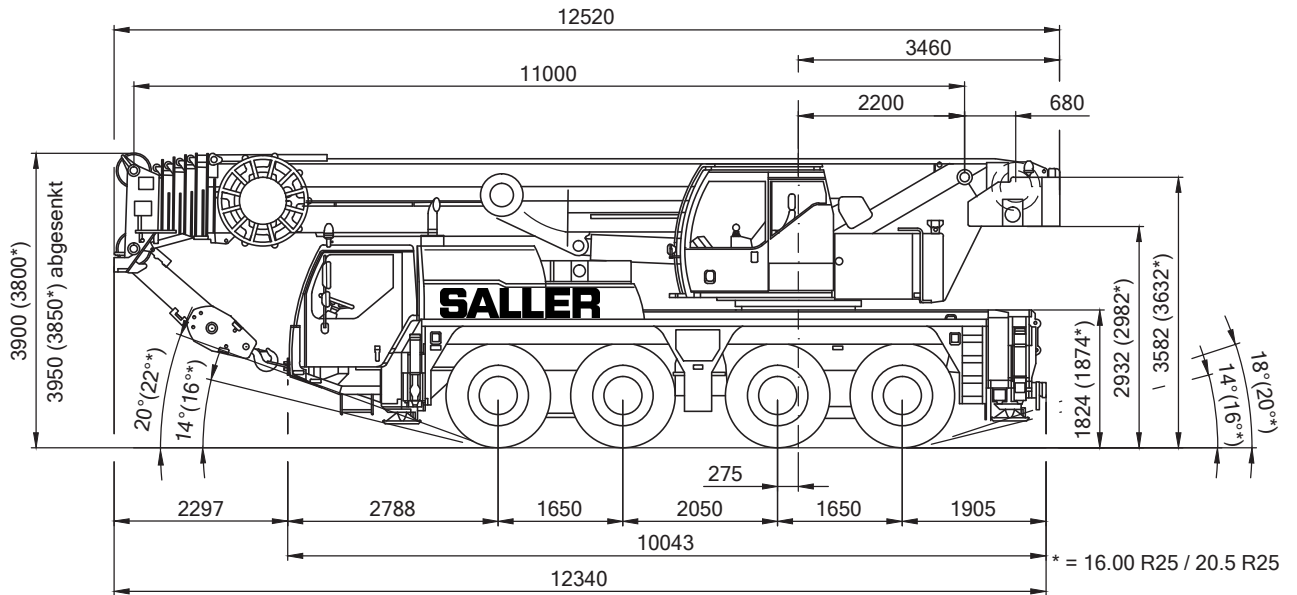

Liebherr LTM 1070-4.2

Teleskop-Mobilkran 70 t

11-50m

9,5/16m

14,5t

8x6,3m

53t

Autokrane

Transportfahrzeuge

Hubarbeitsbühnen

Gabelstapler

Teleskopstapler

Montagen

Sonstiges

Liebherr LTM 1070-4.2

Teleskop-Mobilkran 70 t

16m

14,5t

8x6,3m

360°

13000

m	43,3				46,9				50		m
	0°	20°	40°	60°	0°	20°	40°	60°	0°	20°	
8	3,3				3						8
9	3,2				2,9				2,5		9
10	3,1				2,9				2,5		10
12	3				2,8				2,4		12
14	2,9	2,6			2,7				2,3		14
16	2,8	2,6			2,6	2,4			2,3	2,1	16
18	2,8	2,6	2,2		2,5	2,3			2,2	2	18
20	2,7	2,5	2,2		2,5	2,3	2,1		2,1	2	20
22	2,6	2,4	2,1	2,1	2,4	2,3	2,1	2	2,1	2	22
24	2,6	2,4	2,1	2	2,4	2,3	2,1	2	2,1	2	24
26	2,5	2,3	2,1	2	2,3	2,3	2	2	2	2	26
28	2,4	2,2	2	2	2,3	2,2	2	2	2	2	28
30	2,3	2,2	2	2	2,2	2,2	2	2	1,9	1,9	30
32	2,2	2,1	2	2	1,9	2,1	2	2	1,7	1,9	32
34	1,9	2	2	2	1,6	1,9	2	2	1,4	1,8	34
36	1,6	1,9	1,9	2	1,3	1,6	1,9	2	1,2	1,5	36
38	1,3	1,6	1,8	1,9	1	1,4	1,6	1,7	0,9	1,3	38
40	1,1	1,4	1,5	1,6	0,8	1,1	1,3	1,4	0,7	1	40
42	0,9	1,1	1,3	1,3		0,8	1	1,1		0,8	42
44	0,7	0,9	1	1		0,6	0,8	0,8			44
46		0,7	0,8	0,7							46