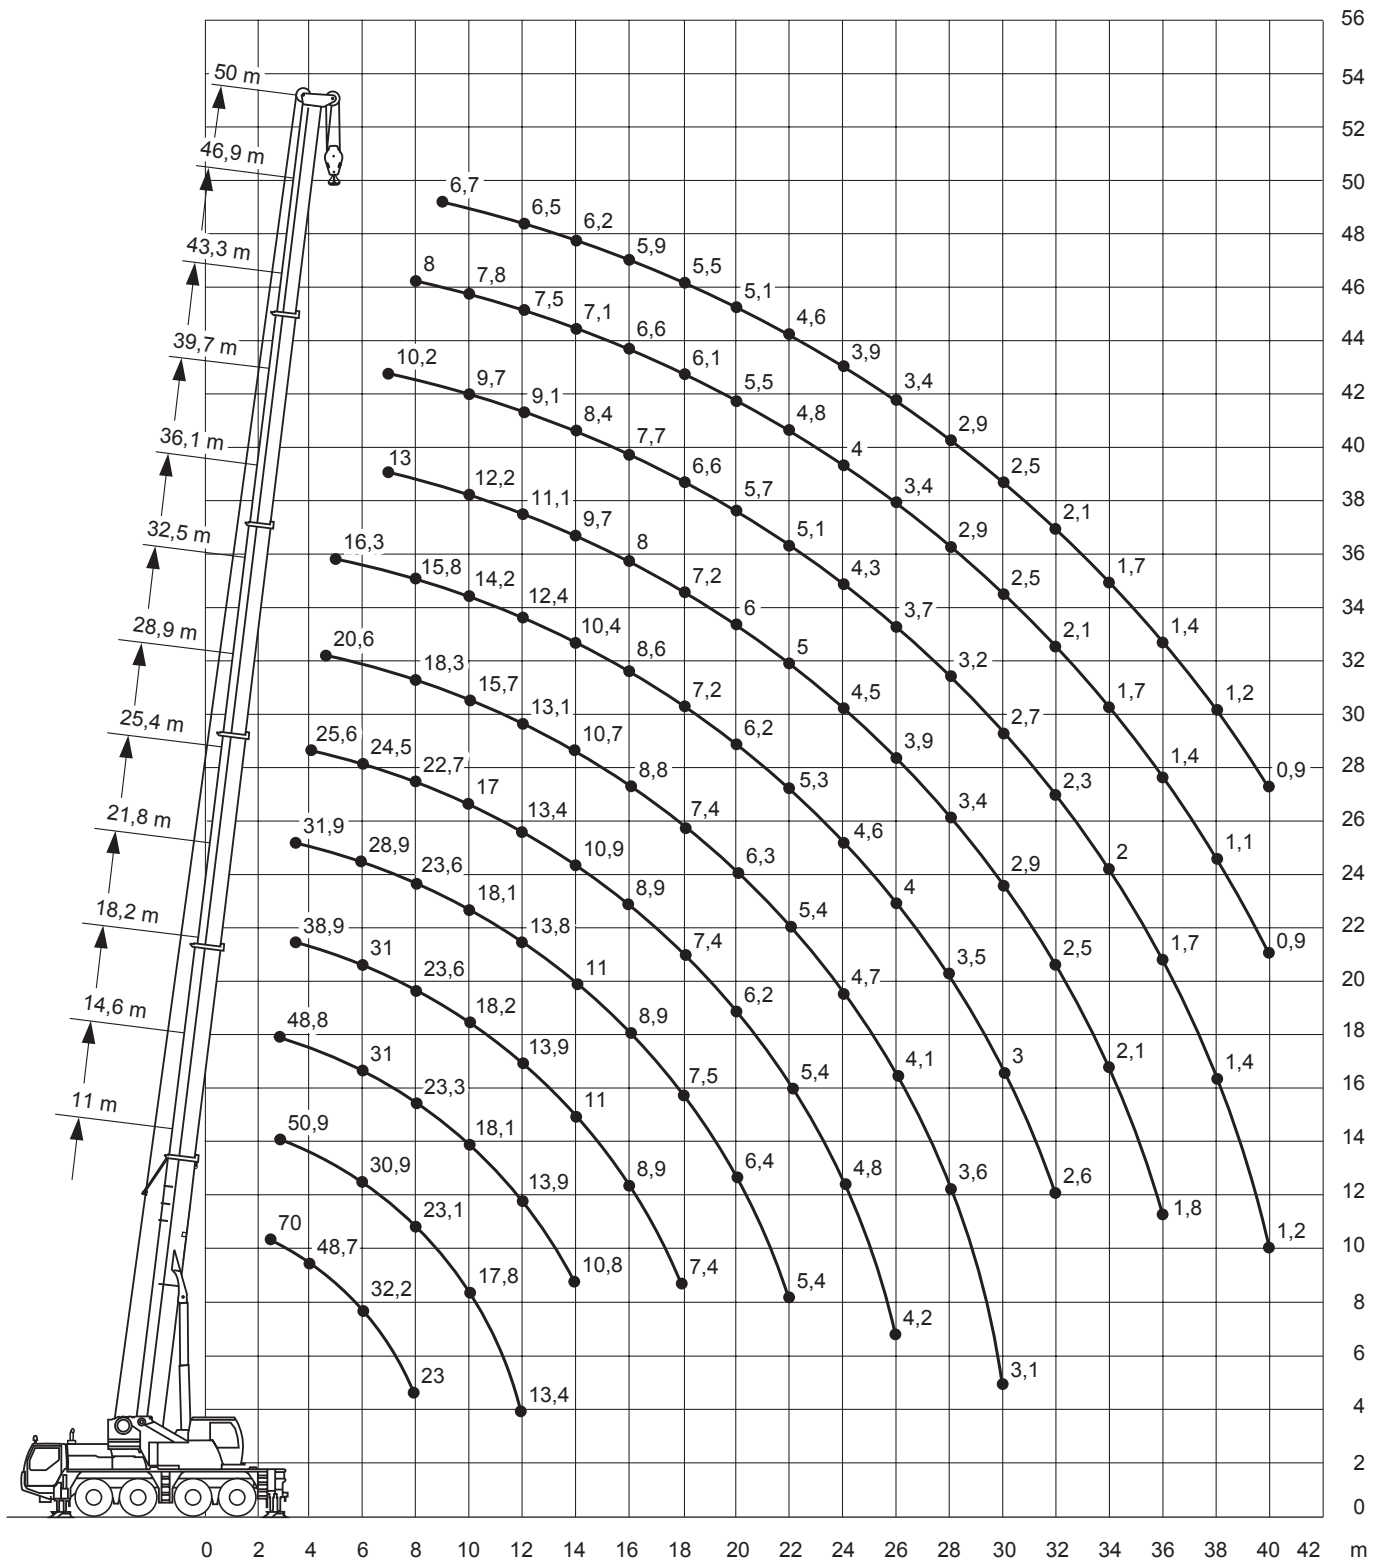

Liebherr LTM 1070-4.2

Teleskop-Mobilkran 70 t

11-50m

9,5/16m

14,5t

8x6,3m

53t

Autokrane

Transportfahrzeuge

Hubarbeitsbühnen

Gabelstapler

Teleskopstapler

Montagen

Sonstiges

Liebherr LTM 1070-4.2

Teleskop-Mobilkran 70 t

16m

14,5t

8x6,3m

360°

13000

m	43,3				46,9				50		m
	0°	20°	40°	60°	0°	20°	40°	60°	0°	20°	
8	3,3				3						8
9	3,2				2,9				2,5		9
10	3,1				2,9				2,5		10
12	3				2,8				2,4		12
14	2,9	2,6			2,7				2,3		14
16	2,8	2,6			2,6	2,4			2,3	2,1	16
18	2,8	2,6	2,2		2,5	2,3			2,2	2	18
20	2,7	2,5	2,2		2,5	2,3	2,1		2,1	2	20
22	2,6	2,4	2,1	2,1	2,4	2,3	2,1	2	2,1	2	22
24	2,6	2,4	2,1	2	2,4	2,3	2,1	2	2,1	2	24
26	2,5	2,3	2,1	2	2,3	2,3	2	2	2	2	26
28	2,4	2,2	2	2	2,3	2,2	2	2	2	2	28
30	2,3	2,2	2	2	2,2	2,2	2	2	1,9	1,9	30
32	2,2	2,1	2	2	1,9	2,1	2	2	1,7	1,9	32
34	1,9	2	2	2	1,6	1,9	2	2	1,4	1,8	34
36	1,6	1,9	1,9	2	1,3	1,6	1,9	2	1,2	1,5	36
38	1,3	1,6	1,8	1,9	1	1,4	1,6	1,7	0,9	1,3	38
40	1,1	1,4	1,5	1,6	0,8	1,1	1,3	1,4	0,7	1	40
42	0,9	1,1	1,3	1,3		0,8	1	1,1		0,8	42
44	0,7	0,9	1	1		0,6	0,8	0,8			44
46		0,7	0,8	0,7							46