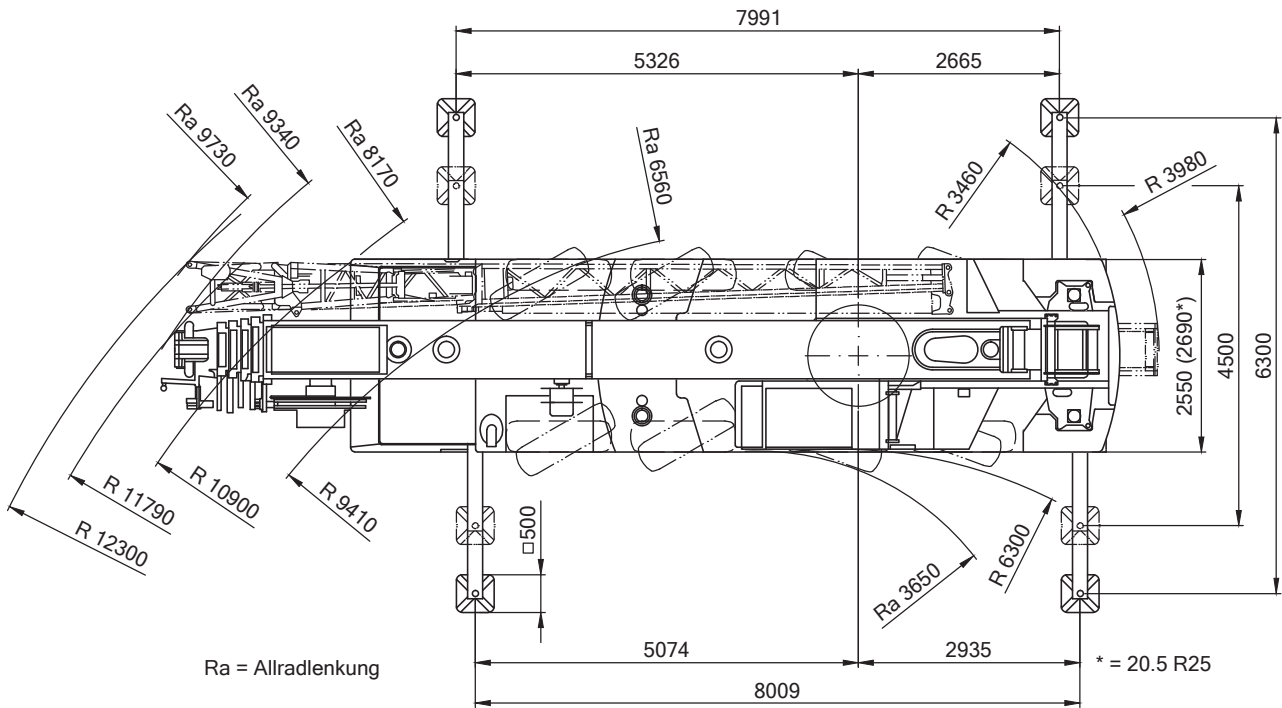

Liebherr LTM 1070-4.2

Teleskop-Mobilkran 70 t

11-50m

9,5/16m

14,5t

8x6,3m

53t

Autokrane

Transportfahrzeuge

Hubarbeitsbühnen

Gabelstapler

Teleskopstapler

Montagen

Sonstiges

Liebherr LTM 1070-4.2

Teleskop-Mobilkran 70 t

16m

14,5t

8x6,3m

360°

13000

m	43,3				46,9				50		m
	0°	20°	40°	60°	0°	20°	40°	60°	0°	20°	
8	3,3				3						8
9	3,2				2,9				2,5		9
10	3,1				2,9				2,5		10
12	3				2,8				2,4		12
14	2,9	2,6			2,7				2,3		14
16	2,8	2,6			2,6	2,4			2,3	2,1	16
18	2,8	2,6	2,2		2,5	2,3			2,2	2	18
20	2,7	2,5	2,2		2,5	2,3	2,1		2,1	2	20
22	2,6	2,4	2,1	2,1	2,4	2,3	2,1	2	2,1	2	22
24	2,6	2,4	2,1	2	2,4	2,3	2,1	2	2,1	2	24
26	2,5	2,3	2,1	2	2,3	2,3	2	2	2	2	26
28	2,4	2,2	2	2	2,3	2,2	2	2	2	2	28
30	2,3	2,2	2	2	2,2	2,2	2	2	1,9	1,9	30
32	2,2	2,1	2	2	1,9	2,1	2	2	1,7	1,9	32
34	1,9	2	2	2	1,6	1,9	2	2	1,4	1,8	34
36	1,6	1,9	1,9	2	1,3	1,6	1,9	2	1,2	1,5	36
38	1,3	1,6	1,8	1,9	1	1,4	1,6	1,7	0,9	1,3	38
40	1,1	1,4	1,5	1,6	0,8	1,1	1,3	1,4	0,7	1	40
42	0,9	1,1	1,3	1,3		0,8	1	1,1		0,8	42
44	0,7	0,9	1	1		0,6	0,8	0,8			44
46		0,7	0,8	0,7							46