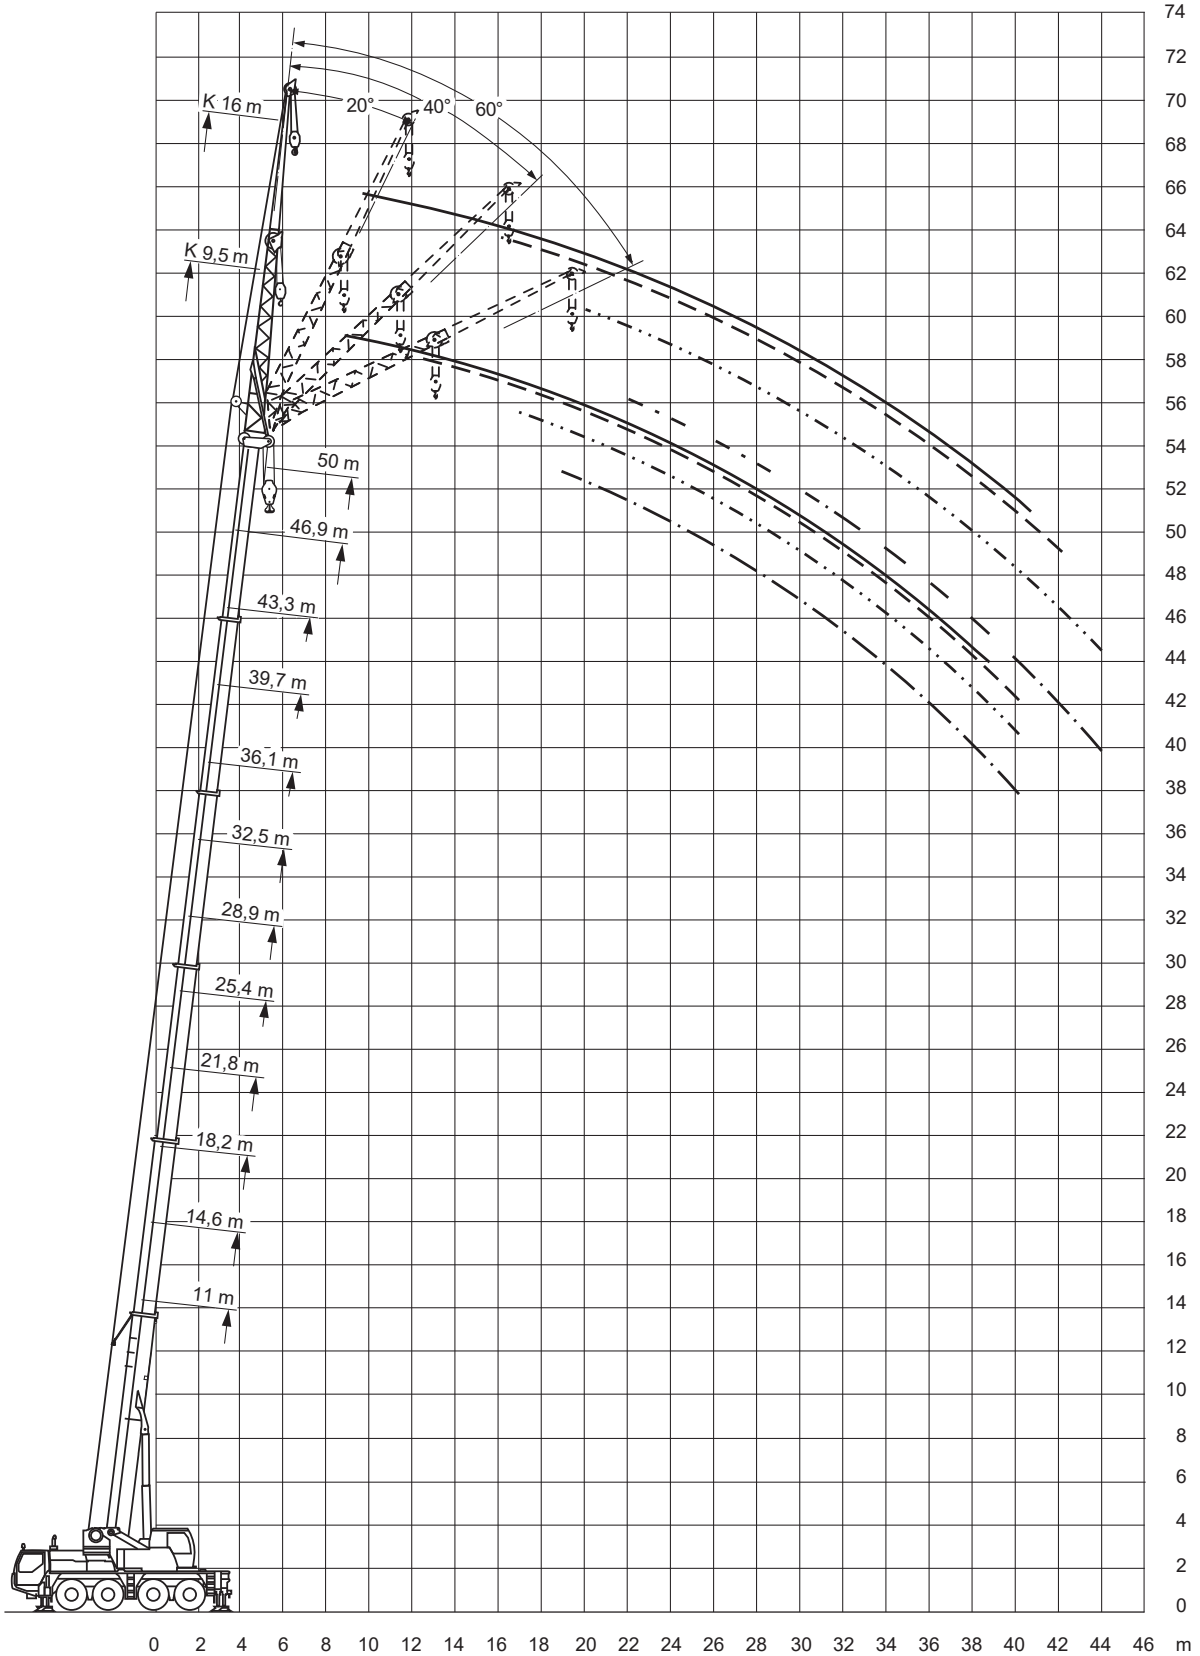

43,3-50m

9,5m

14,5t

8x6,3m

360°

13000

m	43,3				46,9				50				m
	0°	20°	40°	60°	0°	20°	40°	60°	0°	20°	40°	60°	
7	4,7				4,2								7
8	4,7				4,2				3,6				8
9	4,7				4,2				3,5				9
10	4,7	4,2			4,1				3,5				10
12	4,5	4,1			4,1	3,7			3,4	3,2			12
14	4,4	4,1	4		4	3,7	3,6		3,4	3,1			14
16	4,2	3,9	4	4	3,8	3,6	3,6	3,7	3,3	3,1	3		16
18	4	3,8	3,8	3,8	3,7	3,6	3,5	3,7	3,2	3,1	3	3,1	18
20	3,8	3,6	3,6	3,6	3,6	3,5	3,4	3,5	3,1	3,1	3	3,1	20
22	3,5	3,4	3,4	3,4	3,4	3,4	3,3	3,3	3	3	2,9	3	22
24	3,3	3,2	3,2	3,2	3,2	3,2	3,1	3,2	2,9	2,9	2,8	2,9	24
26	3,1	3	3	3	3	3	3	3	2,8	2,8	2,7	2,8	26
28	2,9	2,9	2,9	2,9	2,5	2,8	2,8	2,9	2,4	2,6	2,6	2,6	28
30	2,4	2,7	2,7	2,7	2,1	2,3	2,6	2,7	2	2,3	2,5	2,5	30
32	2	2,3	2,4	2,5	1,7	2	2,1	2,2	1,6	1,9	2,1	2,2	32
34	1,7	1,9	2	2,1	1,4	1,6	1,8	1,8	1,3	1,5	1,7	1,8	34
36	1,4	1,6	1,7	1,7	1,1	1,3	1,4	1,5	1	1,2	1,4	1,4	36
38	1,1	1,3	1,4	1,4	0,8	1	1,1	1,2	0,8	1	1,1	1,1	38
40	0,9	1	1,1	1	0,6	0,8	0,9	0,9		0,7	0,8	0,8	40
42	0,6	0,8	0,8	0,8			0,6						42

Autokrane

Transportfahrzeuge

Hubarbeitsbühnen

Gabelstapler

Teleskopstapler

Montagen

Sonstiges