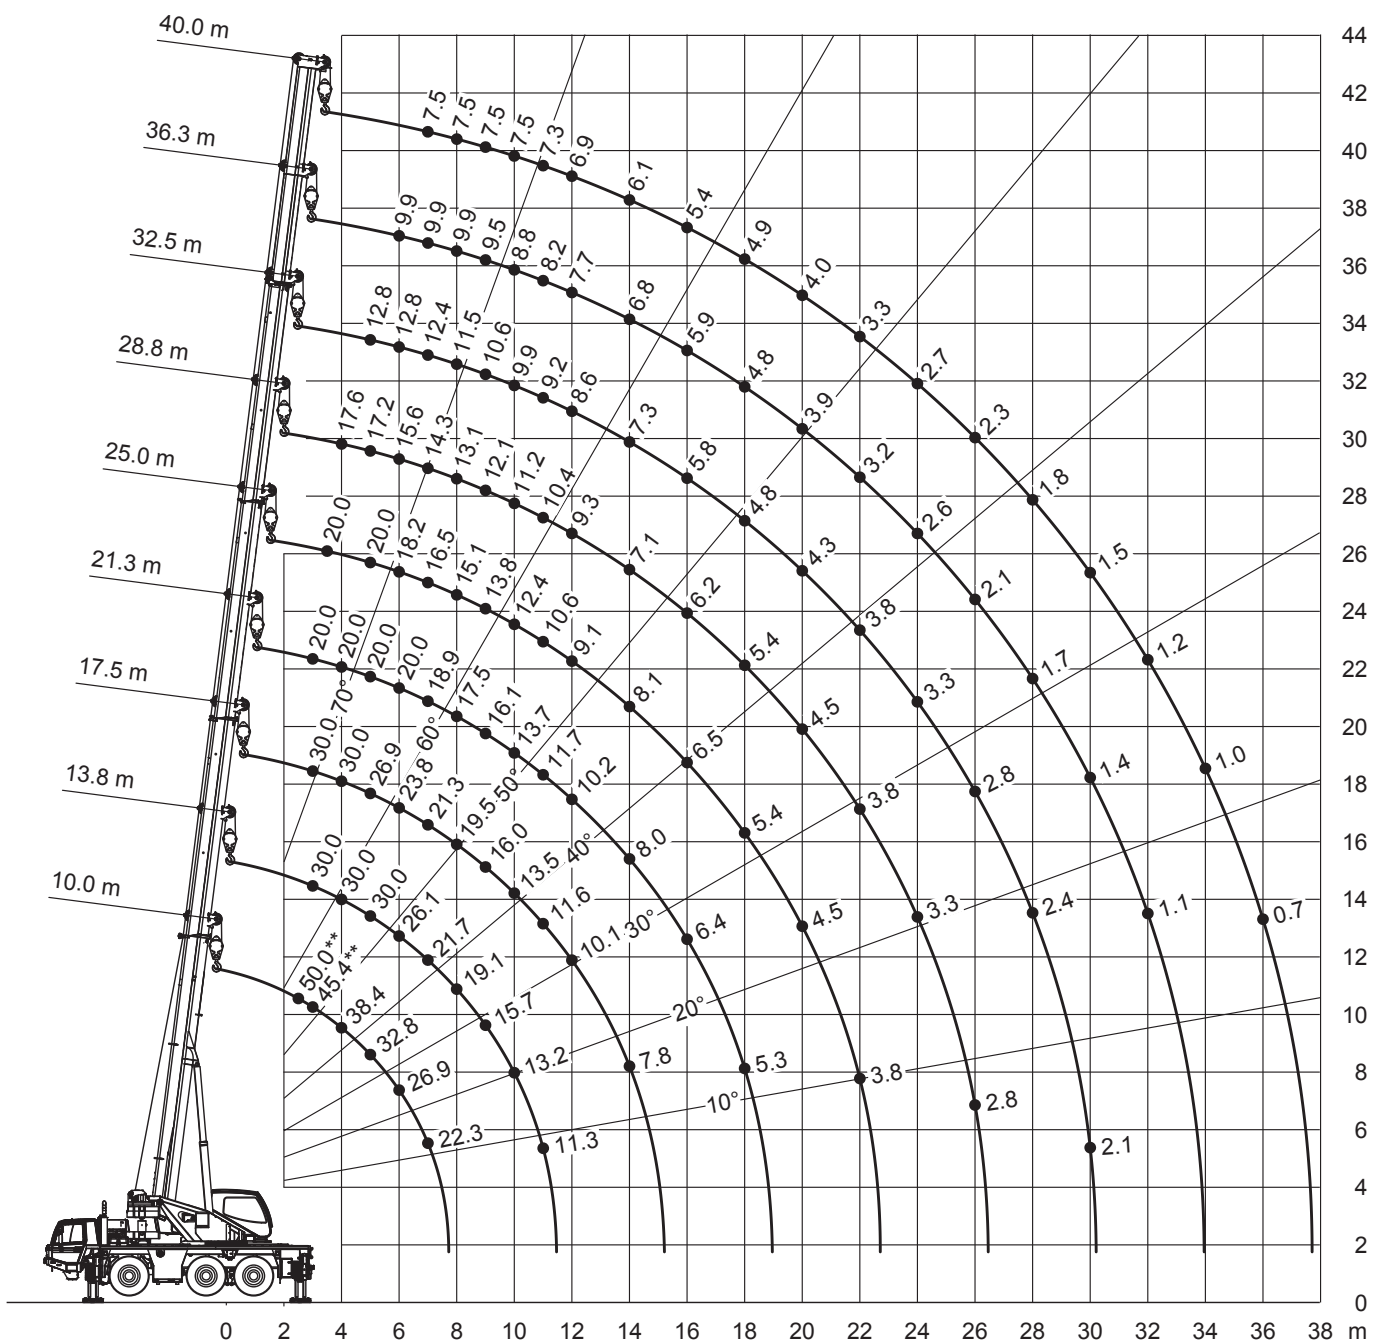

Tadano ATF 50G-3

Teleskop-Mobilkran 50 t

10-40m

10t

7,2x6,3m

360°

75%

m	10*	10	13,8	17,5	21,3	25	28,8	32,5	36,3	40	m
2,5	50**										2,5
3	45,4**	45,4**	30	30	20						3
3,5	41,6	41,6	30	30	20	20					3,5
4	38,4	38,4	30	30	20	20	17,6				4
4,5	35,5	35,1	30	28,7	20	20	17,6				4,5
5	32,8	31,8	30	26,9	20	20	17,2	12,8			5
6	26,9	26,6	26,1	23,8	20	18,2	15,6	12,8	9,9		6
7	22,3	22,3	21,7	21,3	18,9	16,5	14,3	12,4	9,9	7,5	7
8			19,1	19,5	17,5	15,1	13,1	11,5	9,9	7,5	8
9			15,7	16	16,1	13,8	12,1	10,6	9,5	7,5	9
10			13,2	13,5	13,7	12,4	11,2	9,9	8,8	7,5	10
11			11,3	11,6	11,7	10,6	10,4	9,2	8,2	7,3	11
12				10,1	10,2	9,1	9,3	8,6	7,7	6,9	12
14				7,8	8	8,1	7,1	7,3	6,8	6,1	14
16					6,4	6,5	6,2	5,8	5,9	5,4	16
18					5,3	5,4	5,4	4,8	4,8	4,9	18
20						4,5	4,5	4,3	3,9	4	20
22						3,8	3,8	3,8	3,2	3,3	22
24							3,3	3,3	2,6	2,7	24
26							2,8	2,8	2,1	2,3	26
28								2,4	1,7	1,8	28
30								2,1	1,4	1,5	30
32									1,1	1,2	32
34										1	34
36										0,7	36

* nach hinten
** mit Zusatzhubausrüstungen

Autokrane

Transportfahrzeuge

Hubarbeitsbühnen

Gabelstapler

Teleskopstapler

Montagen

Sonstiges