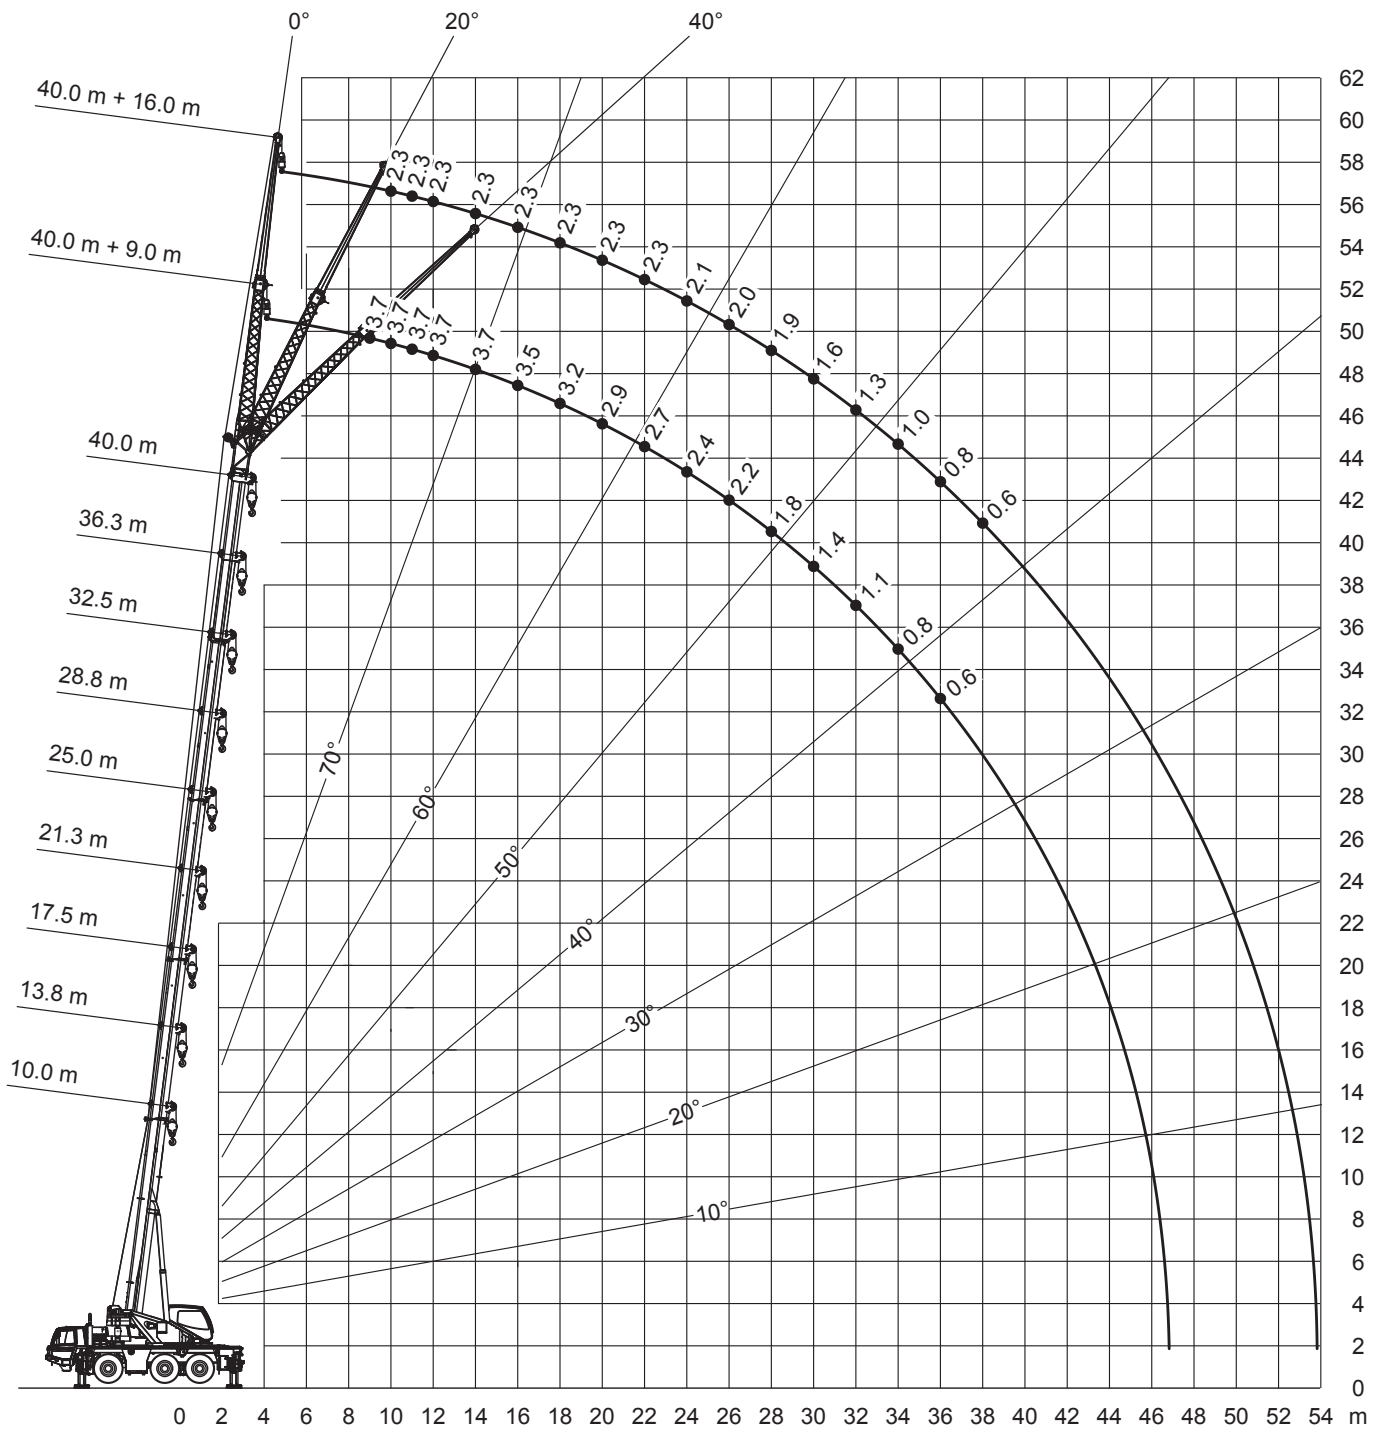

Tadano ATF 50G-3

Teleskop-Mobilkran 50 t

32,5-40m

9m

10t

7,2x6,3m

360°

75%

16m

10t

7,2x6,3m

360°

75%

m	32,5			36,3			40			m
	0°	20°	40°	0°	20°	40°	0°	20°	40°	
8	3									8
9	3			2,7						9
10	3			2,7			2,3			10
11	3			2,7			2,3			11
12	3			2,7			2,3			12
14	3	2,4		2,7			2,3			14
16	2,9	2,3		2,7	2,2		2,3	2,1		16
18	2,7	2,2	1,9	2,6	2,1		2,3	2,1		18
20	2,6	2,1	1,8	2,5	2	1,8	2,3	2		20
22	2,5	2	1,7	2,4	2	1,7	2,3	1,9	1,7	22
24	2,3	1,9	1,7	2,3	1,9	1,7	2,1	1,9	1,7	24
26	2,2	1,8	1,6	2,2	1,8	1,6	2	1,8	1,6	26
28	2	1,8	1,6	2	1,8	1,6	1,9	1,7	1,6	28
30	1,6	1,7	1,6	1,6	1,7	1,5	1,6	1,7	1,5	30
32	1,3	1,6	1,5	1,3	1,6	1,5	1,3	1,6	1,5	32
34	1,1	1,3	1,5	1	1,3	1,5	1	1,3	1,5	34
36	0,8	1,1	1,2	0,8	1,1	1,2	0,8	1,1	1,3	36
38	0,6	0,8	0,9	0,6	0,8	1	0,6	0,8	1	38
40		0,6			0,6	0,7		0,6	0,8	40
42									0,5	42