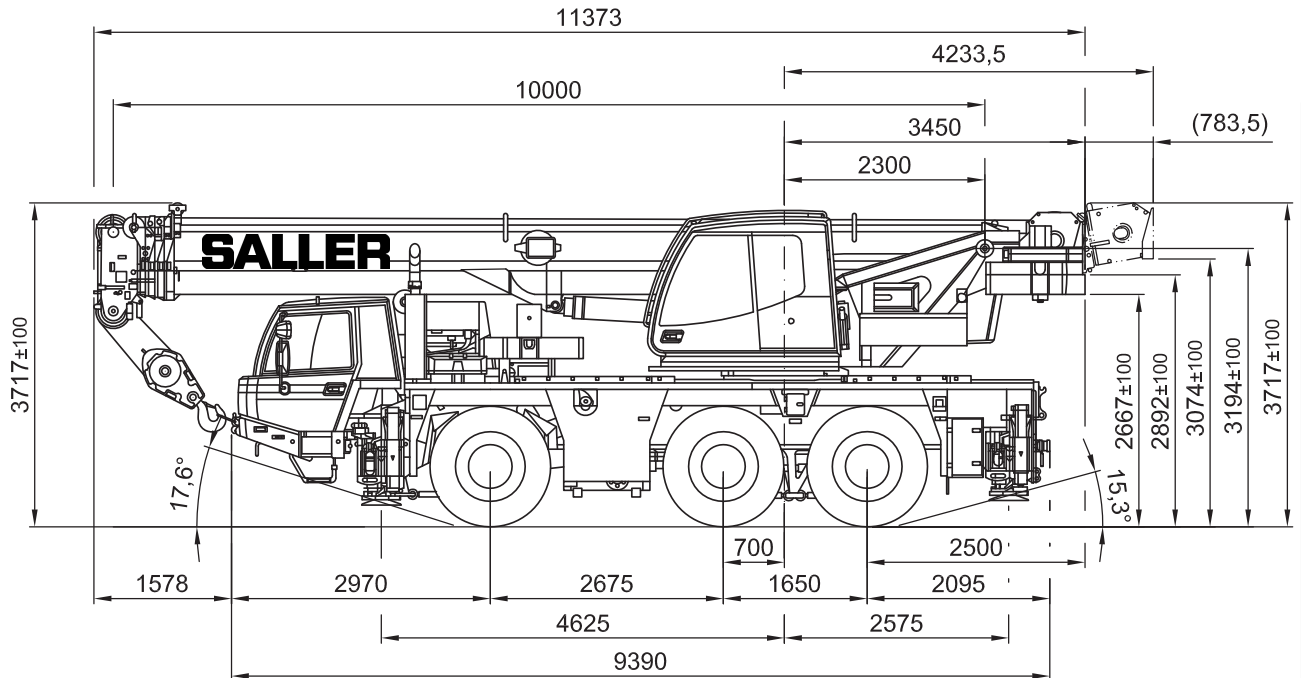

Tadano ATF 50G-3

Teleskop-Mobilkran 50 t

10-40m

9/16m

10t

7,2x6,3m

38,2t

Ra = Allradlenkung

* = 16.00 R 25

Autokrane

Transportfahrzeuge

Hubarbeitsbühnen

Gabelstapler

Teleskopstapler

Montagen

Sonstiges