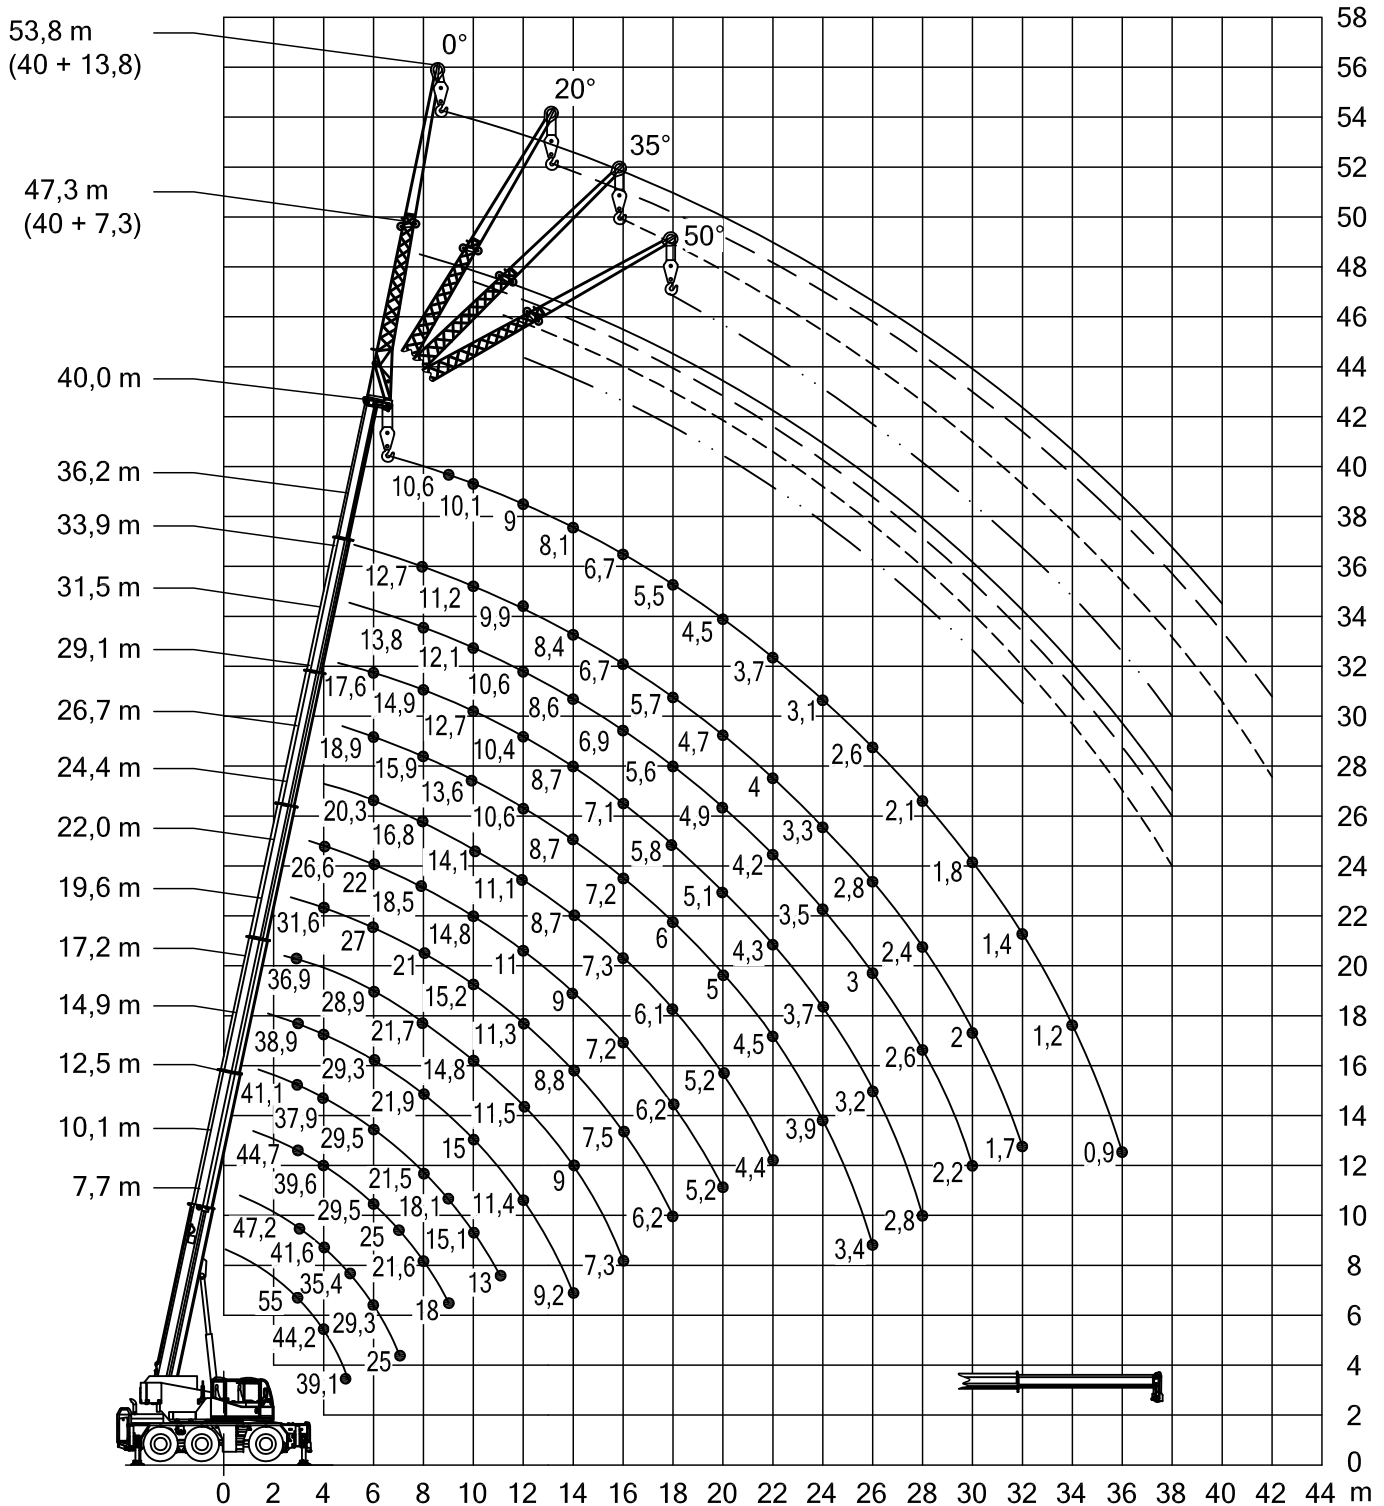

Terex AC 55 City

Teleskop-Mobilkran 60 t

7,7-40m

8,8t

6,65x6,5m

360°

75%

m	7,7*	7,7	10,1	12,5	14,9	17,2	19,6	22	24,4	26,7	29,1	31,5	33,9	36,2	40	m
2,8	60															2,8
3	55	49,8	47,2	44,7	41,1	38,9	36,9	34,2								3
3,5	50,9	45,5	44,2	42	39,3	37	34,9	33,3								3,5
4	44,2	41,5	41,6	39,6	37,9	35,1	33,3	31,6	26,6							4
4,5	39,1	37,4	38,6	37,4	36,1	33,8	31,9	30,2	25,5	23,8						4,5
5			35,4	35,5	34,2	32,7	30,8	28,9	24,4	22,6						5
6			29,3	29,5	29,5	29,3	28,9	27	22	20,3	18,9	17,6				6
7			25	25	25	25,4	25,2	24,9	19,8	18,5	17,2	16,2	14,9			7
8				21,6	21,5	21,9	21,7	21	18,5	16,8	15,9	14,9	13,8	12,7		8
9				18	18,1	18	17,7	17,3	17,4	15,6	14,5	13,8	12,9	11,9	10,6	9
10					15,1	15	14,8	15,2	14,8	14,1	13,6	12,7	12,1	11,2	10,1	10
11					13	12,8	13,2	13	12,6	12,2	12	11,9	11,3	10,5	9,5	11
12						11,4	11,5	11,3	11	11,1	10,6	10,4	10,6	9,9	9	12
13						10,3	10,1	9,9	10,1	9,8	9,3	9,6	9,3	9,4	8,6	13
14						9,2	9	8,8	9	8,7	8,7	8,7	8,6	8,4	8,1	14
15							8,1	8,2	8	7,9	8	7,8	7,6	7,5	7,5	15
16							7,3	7,5	7,2	7,3	7,2	7,1	6,9	6,7	6,7	16
17								6,8	6,6	6,7	6,6	6,4	6,2	6,1	6,1	17
18								6,2	6,2	6,1	6	5,8	5,6	5,7	5,5	18
19									5,7	5,6	5,5	5,5	5,3	5,2	5	19
20									5,2	5,2	5	5,1	4,9	4,7	4,5	20
22										4,4	4,5	4,3	4,2	4	3,7	22
24											3,9	3,7	3,5	3,3	3,1	24
26											3,4	3,2	3	2,8	2,6	26
28												2,8	2,6	2,4	2,1	28
30													2,2	2	1,8	30
32														1,7	1,4	32
34															1,2	34
36															0,9	36

* nach vorne

Autokrane

Transportfahrzeuge

Hubarbeitsbühnen

Gabelstapler

Teleskopstapler

Montagen

Sonstiges