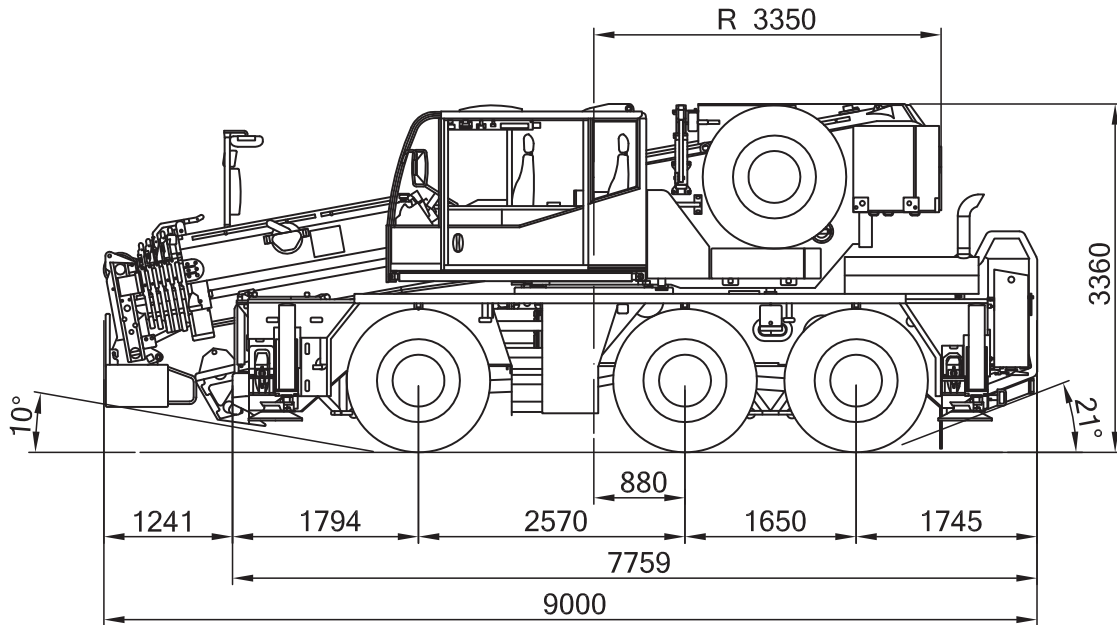

Terex AC 55 City

Teleskop-Mobilkran 60 t

7,7-40m

1,2/7,3/  
13,8/20,2m

8,8t

6,65x6,5m

50t

Ra = unabhängige  
Hinterachslenkung

\* nach vorne

Terex AC 55 City

Teleskop-Mobilkran 60 t

36,2-40m

7,3m

8,8t

6,65x6,5m

360°

Terex AC 55 City

Teleskop-Mobilkran 60 t

36,2-40m

20,2m

8,8t

6,65x6,5m

360°

75%