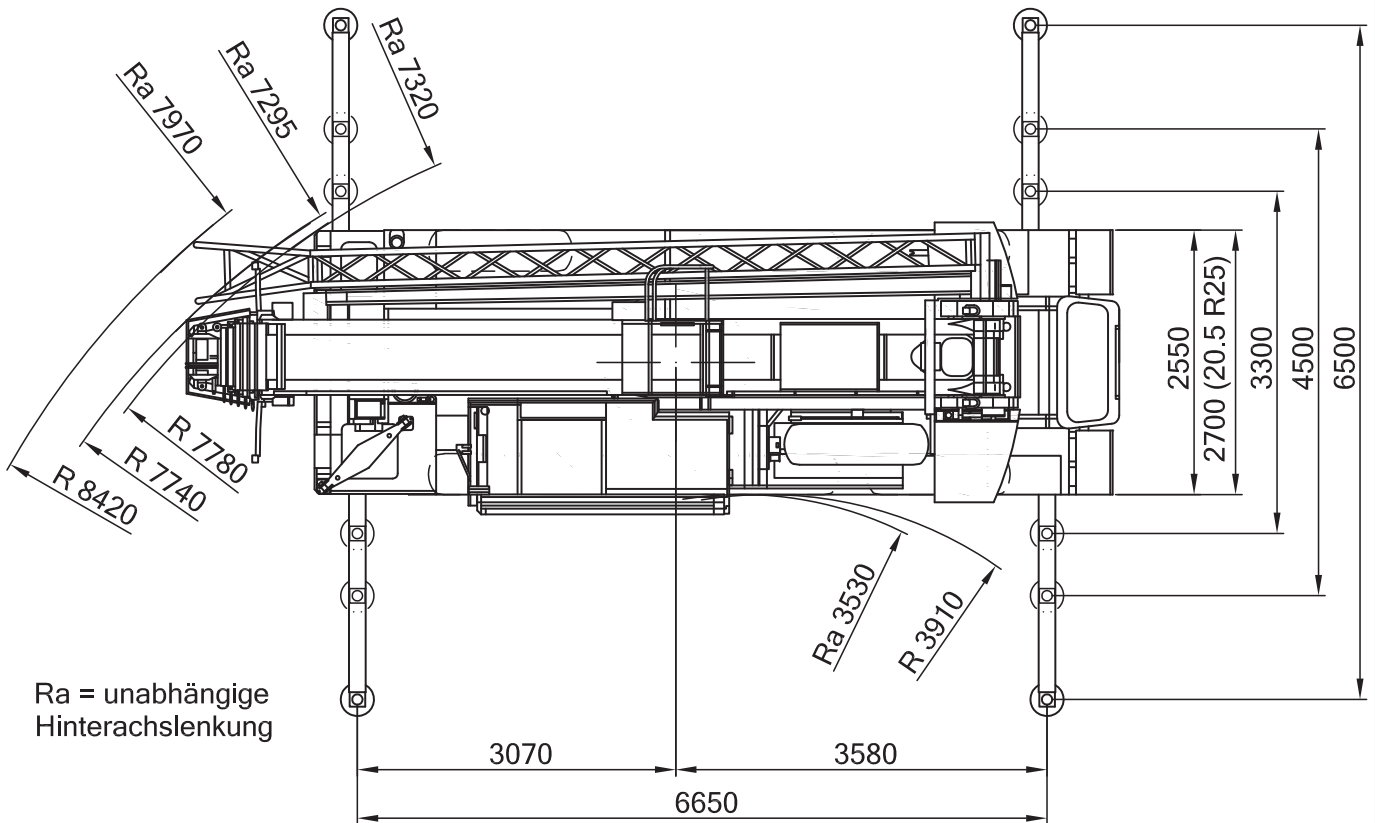

Terex AC 55 City

Teleskop-Mobilkran 60 t

7,7-40m

1,2/7,3/  
13,8/20,2m

8,8t

6,65x6,5m

50t

Ra = unabhängige  
Hinterachslenkung

\* nach vorne

Terex AC 55 City

Teleskop-Mobilkran 60 t

36,2-40m

7,3m

8,8t

6,65x6,5m

360°