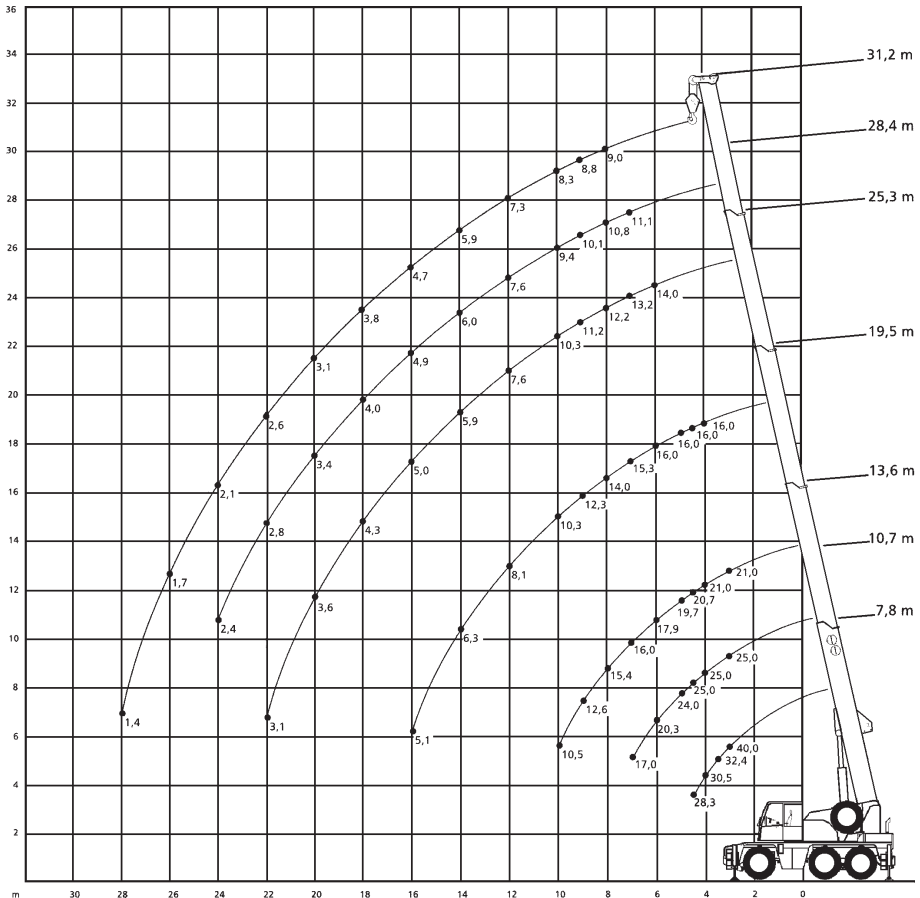

*abgesenkt

() = mit Allradlenkung

7,8-31,2m

6,2x6,35m

5,4t

360°

75%

	7,8	10,7	13,6	19,5	19,4	25,3	28,4	28,3	31,2	
3	40*									3
3	34,3	25	21							3
3,5	32,4	25	21							3,5
4	30,5	25	21	16	16					4
4,5	28,3	25	20,7	16	15					4,5
5		24	19,7	16	14,3					5
6		20,3	17,9	16	13	14				6
7		17	16	15,3	11,9	13,2	11,1	9,5		7
8			15,4	14	11	12,2	10,8	8,8	9	8
9			12,6	12,3	10,2	11,2	10,1	8,2	8,8	9
10			10,5	10,3	9,4	10,3	9,4	7,7	8,3	10
12				7,6	8,1	7,6	7,6	6,8	7,3	12
14				5,7	6,3	5,9	5,9	6	5,9	14
16				4,5	5,1	5	4,7	4,9	4,7	16
18						4,3	3,8	4	3,8	18
20						3,5	3,1	3,4	3,1	20
22						3	2,6	2,8	2,6	22
24							2	2,3	2,1	24
26									1,7	26
28									1,4	28