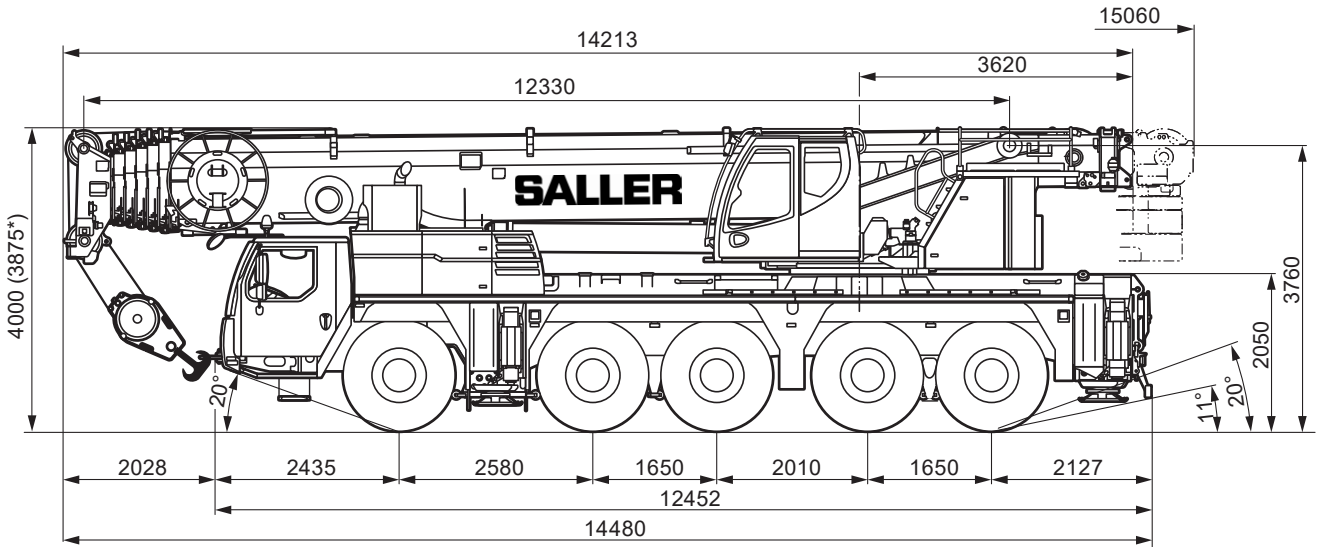

Liebherr LTM 1150-5.3

Teleskop-Mobilkran 160 t

12,3-66m

??m

45t

8,07x7,9m

84t

Ra = Allradlenkung