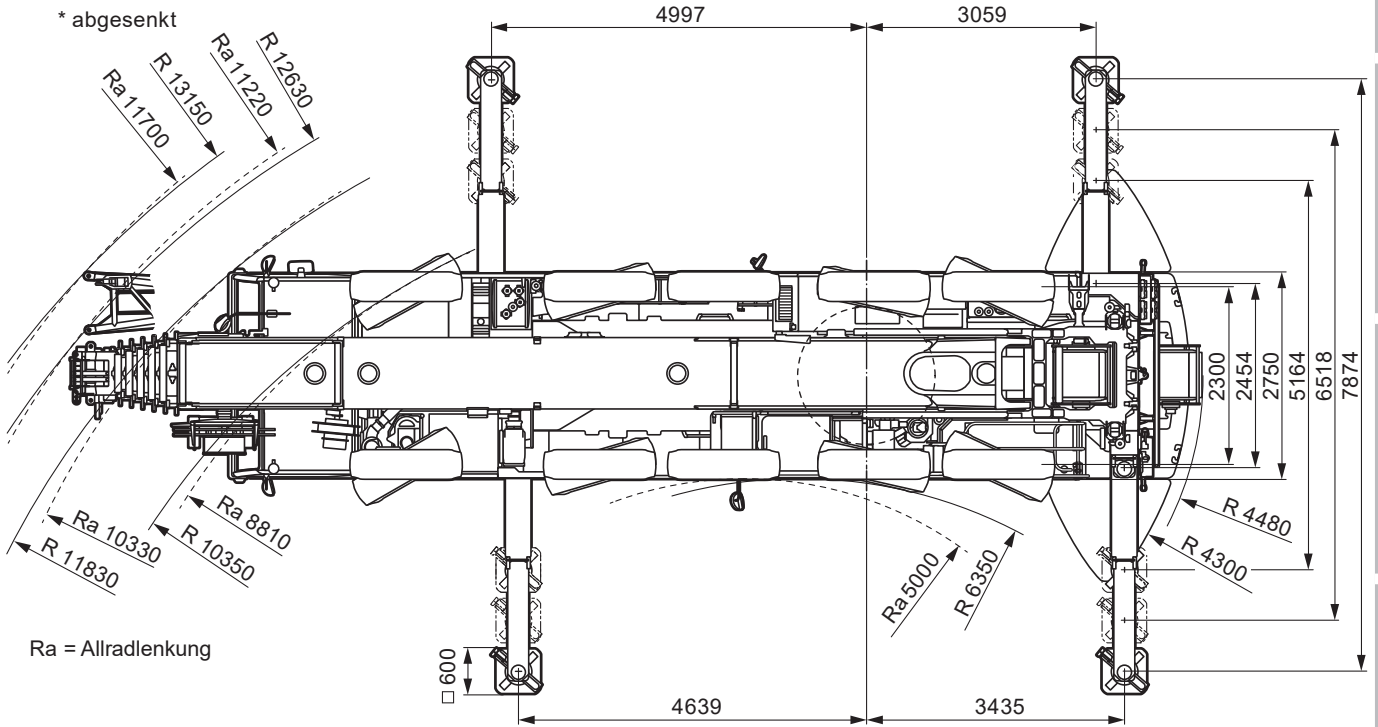

Liebherr LTM 1150-5.3

Teleskop-Mobilkran 160 t

12,3-66m

??m

45t

8,07x7,9m

84t

Ra = Allradlenkung