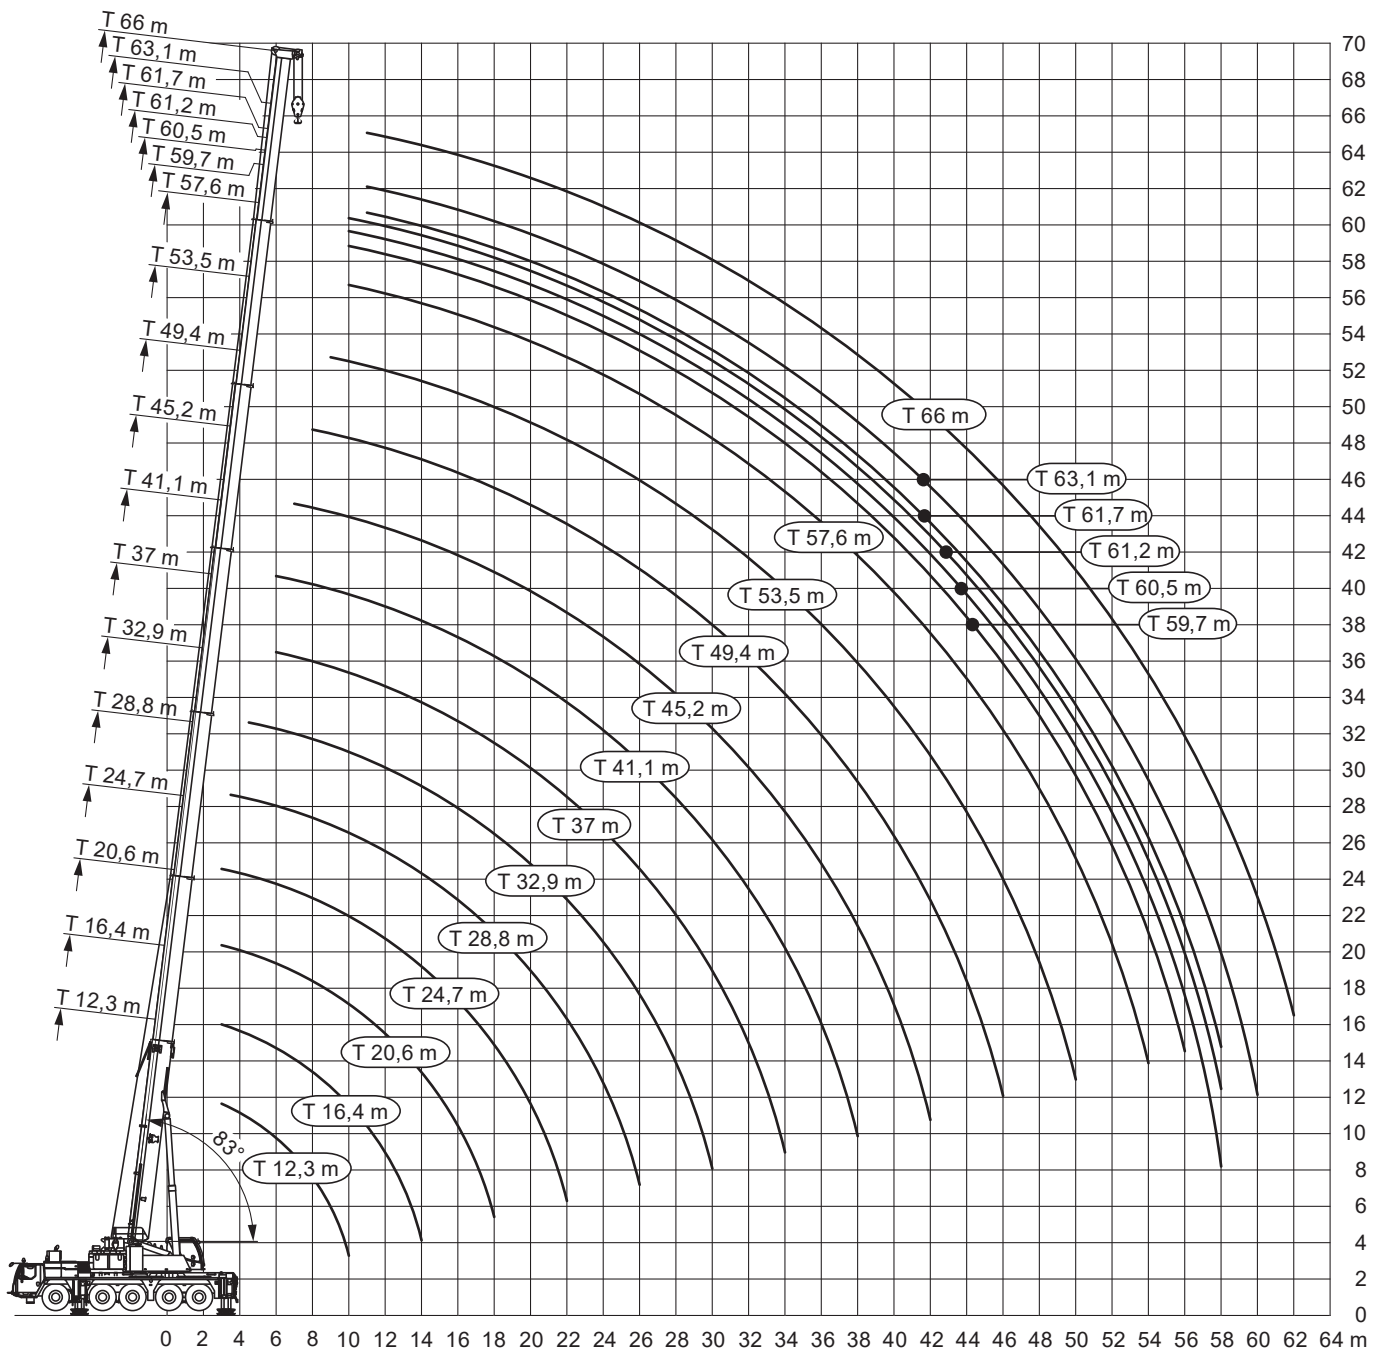

12,3-66m

45t

8,07x7,9m

360°

75%

m	12,3*	12,3	16,4	20,6	24,7	28,8	32,9	37	41,1	45,2	49,4	53,5	57,6	59,7	60,5	61,2	61,7	63,1	66	m	
3	150	86	74,2	73,4	72,3																3
3,5	111,3	86	74,2	73,4	72,3	65,5															3,5
4	101,6	86	74,2	73,4	72,3	65,5															4
4,5	92,8	85,7	74,2	73,4	72,3	65,5	52,1														4,5
5	85,7	81,5	74,2	73,4	72,3	65,5	52,1														5
6	75,9	71,3	71,3	69,1	66,2	63,4	52,1	44	34,2												6
7	67	63,1	63,5	62,8	60,4	57,3	50,8	44	34,2	27,7											7
8	57,4	56,3	56,7	56,8	54,7	52,2	48,5	44	34,2	27,7	22,1										8
9	49,9	49,3	49,8	49,9	49,1	48	46,6	43,8	33,4	27,7	22,1	17,4									9
10	40,4	40,5	44,3	44,7	44,6	43,6	42,8	41,2	32,2	27,3	22,1	17,4	14,2	12,5	12	11,7					10
11			39,6	40	40,4	39,3	38,9	37,6	30,8	26,6	22	17,4	14,2	12,4	12	11,6	11,5	10,6	9,1		11
12			35,7	36,1	36,5	35,8	35,5	34,4	29,3	25,7	21,7	17,3	14,2	12,3	11,8	11,5	11,4	10,6	9,1		12
13			32,4	32,8	33,2	33,1	32,5	31,5	27,9	24,7	21,1	17,1	14,1	12,2	11,7	11,4	11,3	10,5	9		13
14			28,5	30	30,4	30,4	29,9	29	26,5	23,7	20,5	16,8	13,9	12	11,6	11,2	11,2	10,4	8,9		14
15				27,9	27,9	28	27,6	26,7	25	22,7	19,8	16,5	13,7	11,8	11,4	10,9	11,1	10,3	8,8		15
16				25,9	25,8	25,9	25,5	24,6	23,4	21,7	19	16	13,5	11,6	11,2	10,6	11	10,2	8,7		16
18				21,4	22	21,9	21,5	21	21	19,8	17,6	15,1	12,9	11,1	10,8	10,1	10,6	9,9	8,4		18
20					18,8	18,7	18,3	18,6	18,3	17,4	16,2	14,2	12,2	10,5	10,3	9,5	10,2	9,6	8		20
22					16,4	16,2	16,2	16,3	15,8	15,4	14,8	13,2	11,6	9,9	9,7	8,9	9,8	9,2	7,6		22
24						14,1	14,6	14,2	13,7	13,6	13,1	12,5	10,9	9,4	9,1	8,3	9,3	8,8	7,2		24
26						12,6	13	12,6	12,2	11,9	11,9	11,6	10,3	8,9	8,5	7,7	8,8	8,4	6,8		26
28							11,6	11,2	10,8	10,9	10,6	10,2	9,7	8,4	8	7,2	8,4	8	6,4		28
30							10,4	10	9,8	9,7	9,4	9,2	8,9	8	7,5	6,8	8	7,6	5,9		30
32								8,9	9,2	8,7	8,5	8,3	7,9	7,6	7	6,3	7,6	7,2	5,6		32
34								8,1	8,2	7,8	7,5	7,5	7,2	6,9	6,6	5,9	6,9	6,9	5,2		34
36									7,4	7,2	7	6,7	6,6	6,3	6,1	5,5	6,1	6,2	4,8		36
38									6,7	6,5	6,3	6	5,9	5,9	5,5	5,1	5,4	5,5	4,5		38
40										6	5,7	5,5	5,2	5,3	5	4,7	4,8	4,9	4,2		40
42											5,5	5,3	5	4,7	4,7	4,5	4,4	4,3	4		42
44												4,8	4,5	4,2	4,3	4,1	4,2	3,9	3,9	3,7	44
46												4,4	4,1	3,9	3,9	3,7	3,9	3,5	3,6	3,5	46
48													3,8	3,5	3,6	3,4	3,5	3,2	3,2	3,2	48
50													3,5	3,2	3,3	3,1	3,2	2,9	2,9	2,9	50
52														2,9	3	2,8	2,9	2,6	2,6	2,6	52
54														2,7	2,7	2,5	2,7	2,3	2,4	2,4	54
56															2,5	2,3	2,5	2	2,1	2,1	56
58																1,6	2,2	1,8	1,8	1,8	58
60																			1,6	1,6	60
62																				1,3	62

* +/-0° nach hinten

Autokrane

Transportfahrzeuge

Hubarbeitsbühnen

Gabelstapler

Teleskopstapler

Montagen

Sonstiges