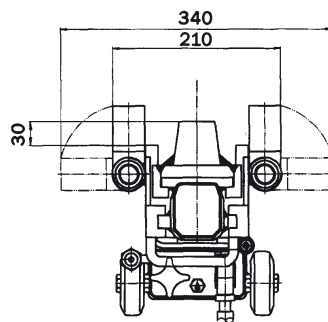

Serienmäßige Merkmale:

- **Alle Innenteile aus rostfreiem Material gefertigt.**
- **Sicherheitsventil** (Überlastungsschutz)
- **Ablaßschraube** zum feinfühligem Absenken der Schwerlast.
- **Hochwertiges Material**, dadurch wesentlich reduziertes Eigengewicht bei gleichzeitig erhöhter Traglast.
- **Neu entwickelte Sicherheitshebelasche.** Unfälle werden durch falsches Einhängen der Lasche ausgeschlossen.
- **Stabile Schwenkfüße** verhindern das Kippen des Hebegerätes unter Last.
- **Tropffreier Schnellverschluß** ermöglicht den Anschluß an die externe hydraulische Handpumpe oder hydraulische Elektropumpe.
- **Teleskoppumpenhebel** garantiert das Fahren des Gerätes ohne Bücken.
- **Vollgummiräder**, dadurch leichter fahrbar
- **Um 180° drehbares Pumpengestänge**, ermöglicht den Einsatz des Hebegerätes auf engstem Raum.
- **Prüfzeichen UVV 7 - VBG 8**