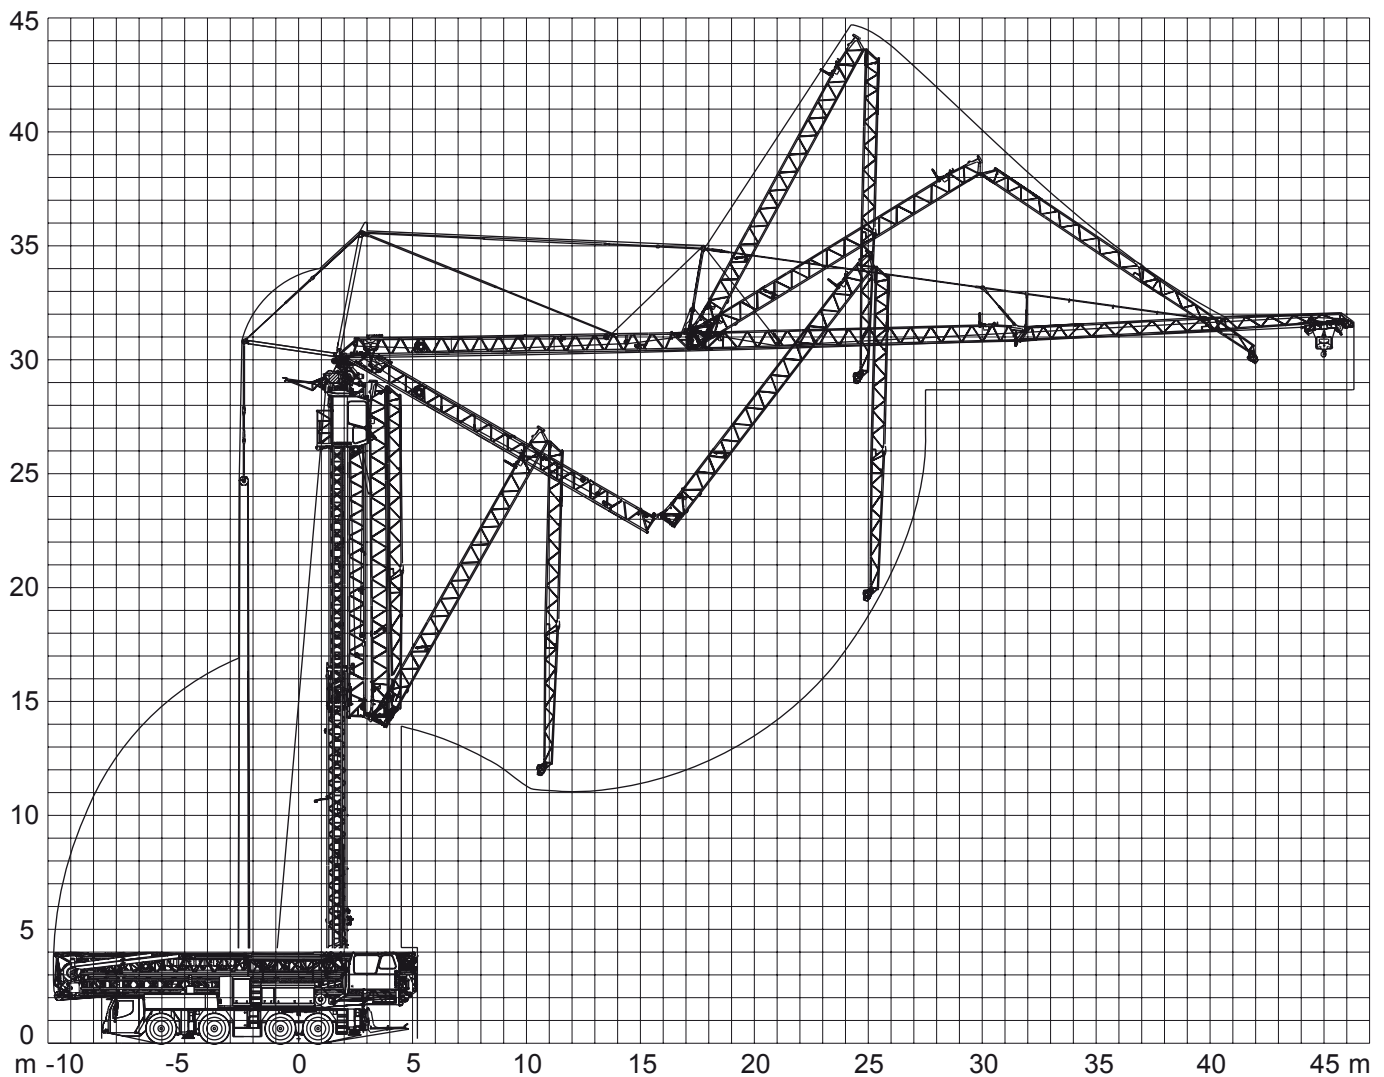

max. 8 Beaufort

Liebherr MK 88

Mobilbaukran 8 t

45m

8,5t

7,3x7m

360°

75%

max. 6,5 Beaufort

Autokrane

Transportfahrzeuge

Hubarbeitsbühnen

Gabelstapler

Teleskopstapler

Montagen

Sonstiges

Autokrane

Transportfahrzeuge

Hubarbeitsbühnen

Gabelstapler

Teleskopstapler

Montagen

Sonstiges

45m

11,3t

7,3x7m

33t

* Mit 2,0 t Zusatzballast

Liebherr MK 88-4.1

Mobilbaukran 8 t

Autokrane
Transportfahrzeuge
Hubarbeitsbühnen
Gabelstapler
Teleskopstapler
Montagen
Sonstiges

8 t Mobilbaukran