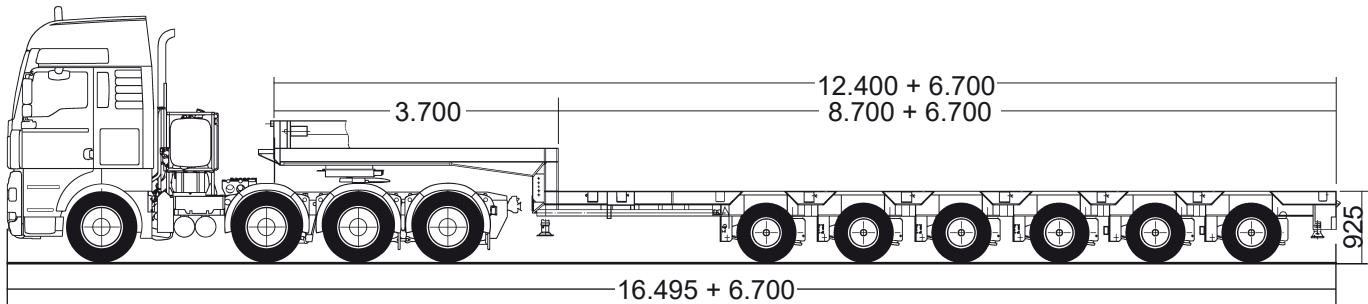

ST 60

Nutzlast ca:	ca. 60,00 t
Ladelänge:	8.700 mm
Ausziehbar bis:	15.400 mm
Ladehöhe unbeladen:	ca. 925 mm
Breite:	2.550 mm