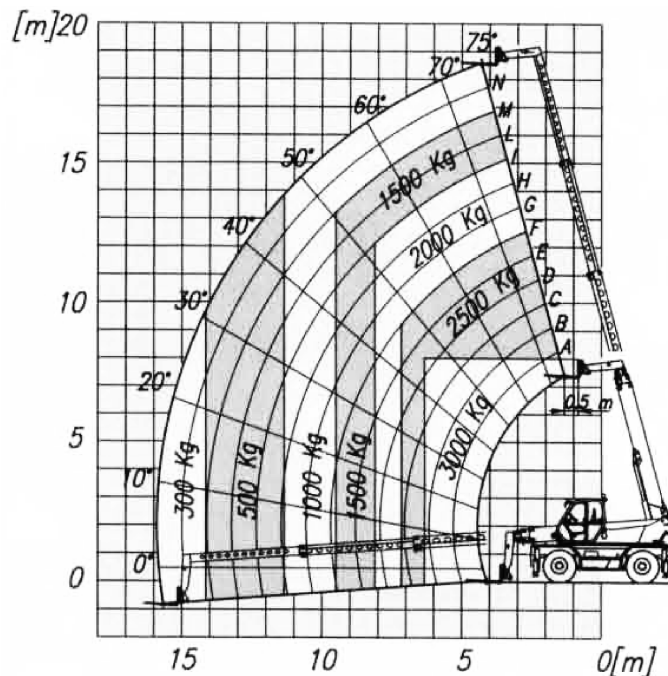

Autokrane

Transportfahrzeuge

Hubarbeitsbühnen

Gabelstapler

Teleskopstapler

Montagen

Sonstiges