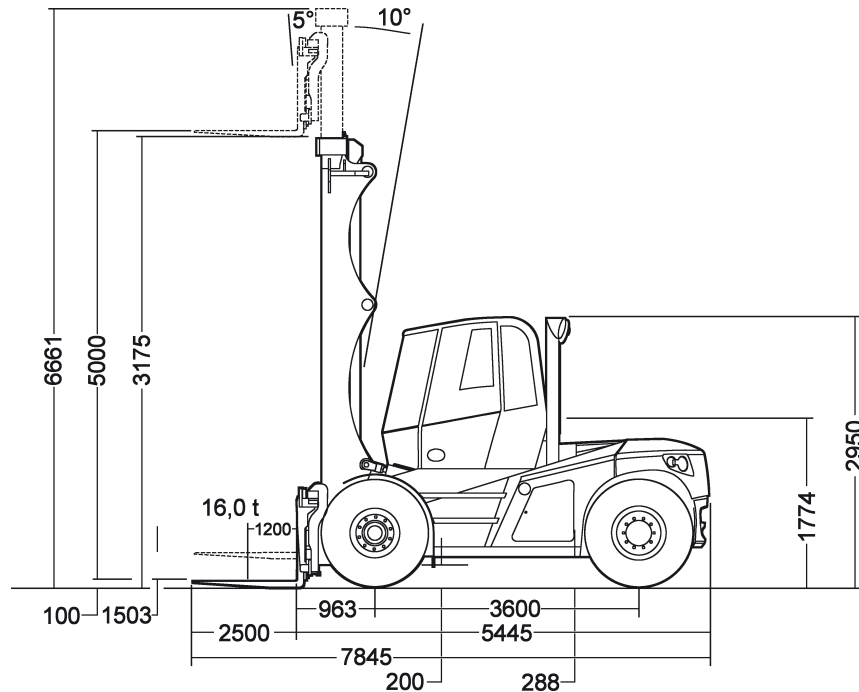

$$\frac{a}{2} = 100$$