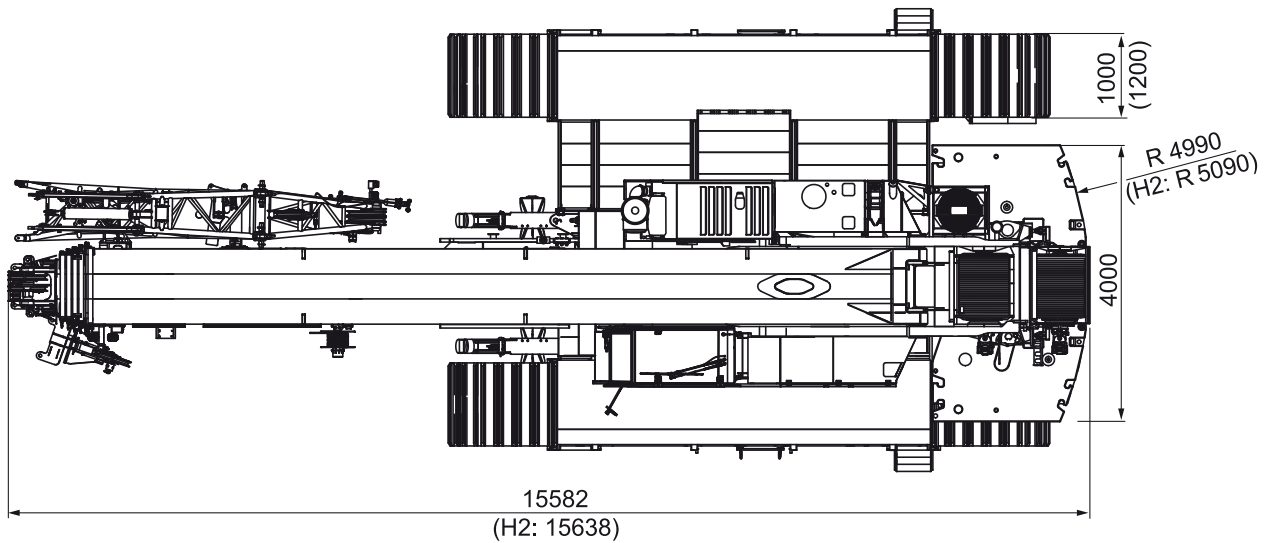

Liebherr LTR 1100

Teleskop-Raupenkran 100 t

11,5-52m

2,9m

32t

4,15m

360°

13000

m	11,5	15,2	19	22,7	26,4	30,1	33,9	37,6	41,3	45	48,8	52	m
3,5		34,5	34,5										3,5
4	34,5	34,5	34,5	34,5									4
4,5	34,5	34,5	34,5	34,5	34,5								4,5
5	34,5	34,5	34,5	34,5	34,5	32,5							5
6	34	34,5	34,5	34,5	34,5	31	24,8						6
7	32,5	34,5	34,5	34,5	33	29	23,9	21,4					7
8	31	34	34,5	34,5	31	26,9	23	20,5	17,2				8
9	29,8	32,5	33	31,5	28,7	25	22	19,6	16,6	13,9			9
10	29,4	29,5	29,4	28,2	26,6	23,4	20,8	18,4	16,1	13,6	10,9		10
12		22,6	22,5	22,2	22,2	20,5	18,5	16,3	14,4	12,9	10,3	8,3	12
14		18,3	17,9	17,6	17,9	17,6	16,5	14,6	13	12	9,7	7,8	14
16			14,6	14,4	15,2	15	14,8	13,1	11,7	11	9,2	7,3	16
18			12,2	12,8	12,9	12,6	12,5	11,9	10,6	10,1	8,7	6,9	18
20				11,2	11	10,8	10,6	10,6	9,7	9,2	8,3	6,5	20
22				9,7	9,5	9,4	9,5	9,1	8,7	8,4	7,7	6,1	22
24					8,3	8,6	8,2	7,9	8,1	7,6	7,1	5,8	24
26					7,3	7,6	7,2	7	7,1	6,8	6,5	5,5	26
28						6,7	6,6	6,5	6,3	6,3	5,9	5,2	28
30						6	5,8	5,8	5,7	5,6	5,2	4,9	30
32							5,4	5,2	5,1	4,9	4,6	4,5	32
34								4,8	4,5	4,3	4	4	34
36								4,3	4	3,8	3,5	3,5	36
38									3,5	3,3	3	3	38
40									3,1	2,9	2,6	2,6	40
42										2,5	2,2	2,2	42
44										2,2	1,9	1,9	44
46											1,6	1,6	46
48											1,3	1,3	48
50												1	50

mit 15t Zentralballast

Autokrane

Transportfahrzeuge

Hubarbeitsbühnen

Gabelstapler

Teleskopstapler

Montagen

Sonstiges

Deggendorf
+49 (0) 991 / 37180-0

Passau
+49 (0) 851 / 89200

Dingolfing / Loiching
+49 (0) 8731 / 372323

461

180 t Teleskop-Raupenkran

Tadano GTC-1800EX

12,9-60m

5,6m

45t

6m