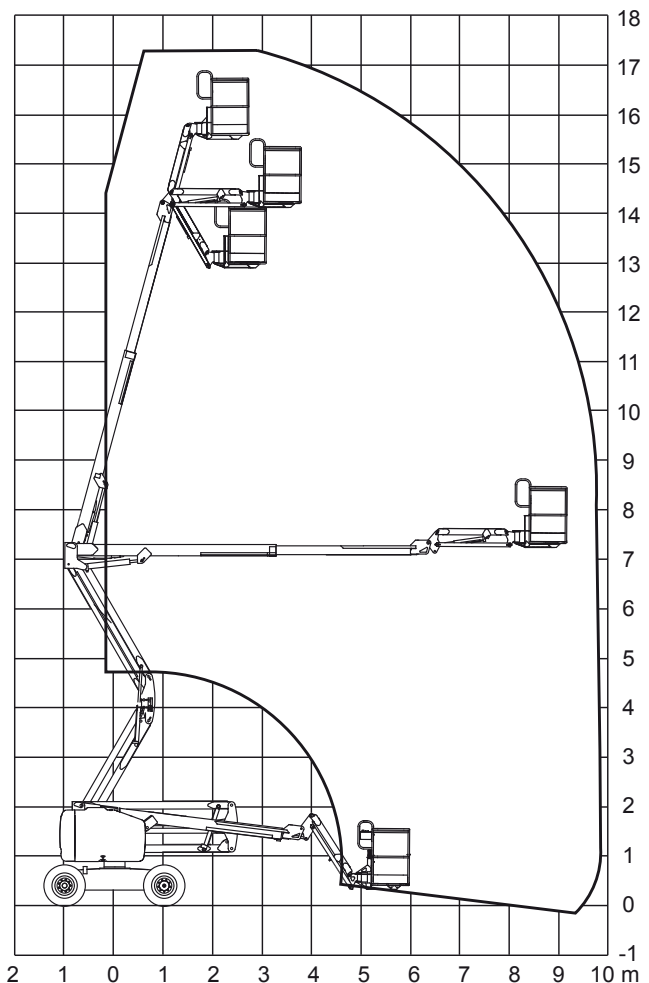

Leistungsdaten

Max. Fahrgeschwindigkeit:	1 - 8 km/h
Steigvermögen:	45 %
Bereifung Luft	355/55 D625, schaumgefüllt
Antrieb:	Diesel
Steuerung proportional	12 Volt
Gewicht:	7,213 t