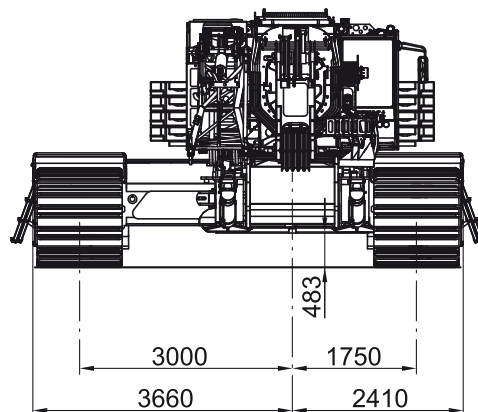

Liebherr LTR 1100

Teleskop-Raupenkran 100 t

11,5-52m

2,9m

32t

4,15m

360°

13000

m	11,5	15,2	19	22,7	26,4	30,1	33,9	37,6	41,3	45	48,8	52	m
3,5		34,5	34,5										3,5
4	34,5	34,5	34,5	34,5									4
4,5	34,5	34,5	34,5	34,5	34,5								4,5
5	34,5	34,5	34,5	34,5	34,5	32,5							5
6	34	34,5	34,5	34,5	34,5	31	24,8						6
7	32,5	34,5	34,5	34,5	33	29	23,9	21,4					7
8	31	34	34,5	34,5	31	26,9	23	20,5	17,2				8
9	29,8	32,5	33	31,5	28,7	25	22	19,6	16,6	13,9			9
10	29,4	29,5	29,4	28,2	26,6	23,4	20,8	18,4	16,1	13,6	10,9		10
12		22,6	22,5	22,2	22,2	20,5	18,5	16,3	14,4	12,9	10,3	8,3	12
14		18,3	17,9	17,6	17,9	17,6	16,5	14,6	13	12	9,7	7,8	14
16			14,6	14,4	15,2	15	14,8	13,1	11,7	11	9,2	7,3	16
18			12,2	12,8	12,9	12,6	12,5	11,9	10,6	10,1	8,7	6,9	18
20				11,2	11	10,8	10,6	10,6	9,7	9,2	8,3	6,5	20
22				9,7	9,5	9,4	9,5	9,1	8,7	8,4	7,7	6,1	22
24					8,3	8,6	8,2	7,9	8,1	7,6	7,1	5,8	24
26					7,3	7,6	7,2	7	7,1	6,8	6,5	5,5	26
28						6,7	6,6	6,5	6,3	6,3	5,9	5,2	28
30						6	5,8	5,8	5,7	5,6	5,2	4,9	30
32							5,4	5,2	5,1	4,9	4,6	4,5	32
34								4,8	4,5	4,3	4	4	34
36								4,3	4	3,8	3,5	3,5	36
38									3,5	3,3	3	3	38
40									3,1	2,9	2,6	2,6	40
42										2,5	2,2	2,2	42
44										2,2	1,9	1,9	44
46											1,6	1,6	46
48											1,3	1,3	48
50												1	50

mit 15t Zentralballast

Autokrane

Transportfahrzeuge

Hubarbeitsbühnen

Gabelstapler

Teleskopstapler

Montagen

Sonstiges

Deggendorf
+49 (0) 991 / 37180-0

Passau
+49 (0) 851 / 89200

Dingolfing / Loiching
+49 (0) 8731 / 372323

461

180 t Teleskop-Raupenkran

Tadano GTC-1800EX

12,9-60m

5,6m

45t

6m