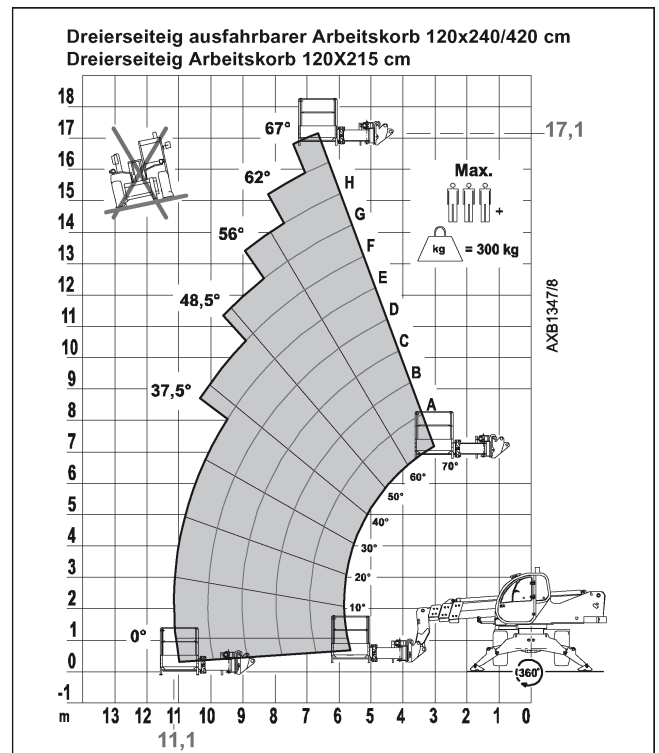

Autokrane

Transportfahrzeuge

Hubarbeitsbühnen

Gabelstapler

Teleskopstapler

Montagen

Sonstiges