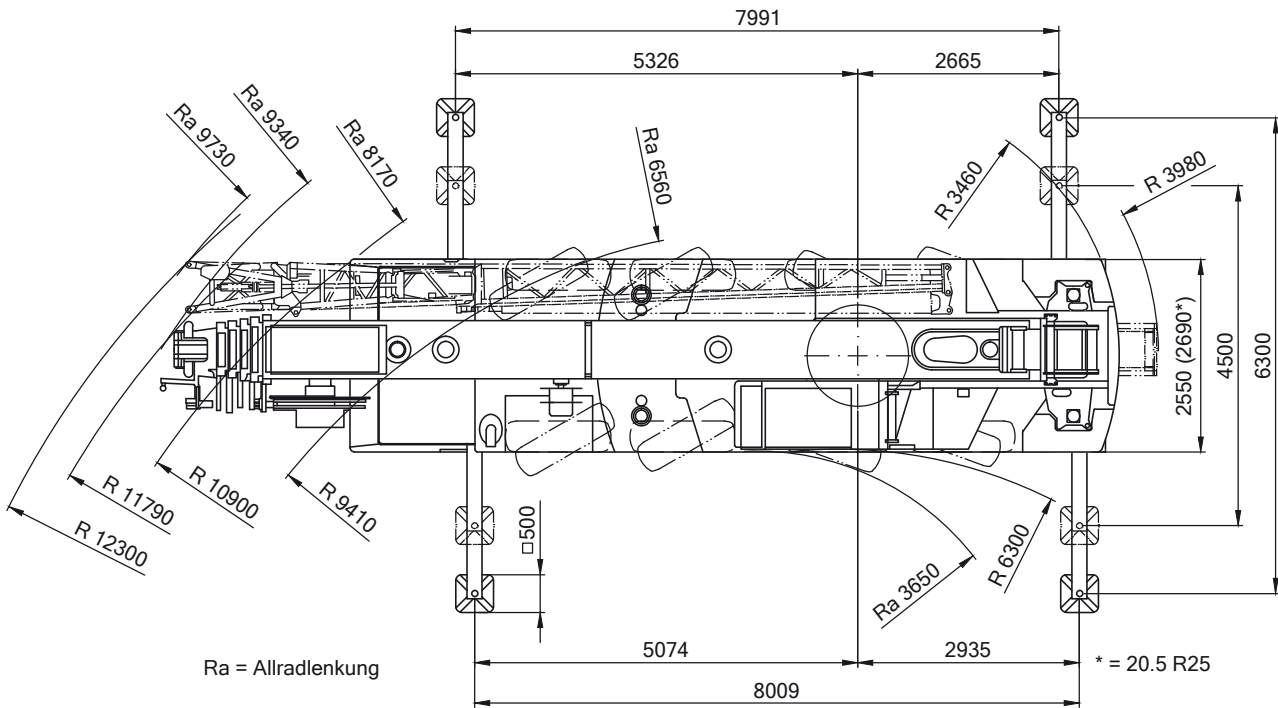

9,5/16m

14,5t

8x6,3m

53t

70 t Teleskop-Mobilkran

Liebherr LTM 1070-4.2

11-50m

14,5t