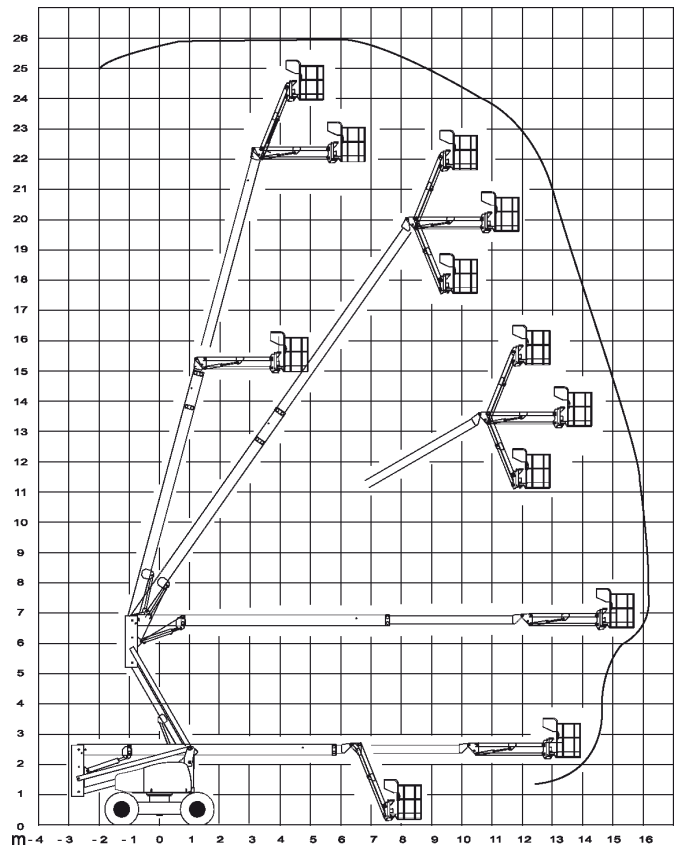

Leistungsdaten

Max. Fahrgeschwindigkeit:	4,5 km/h
Steigvermögen:	40 %
Antrieb:	Diesel
Gewicht:	15.950 kg