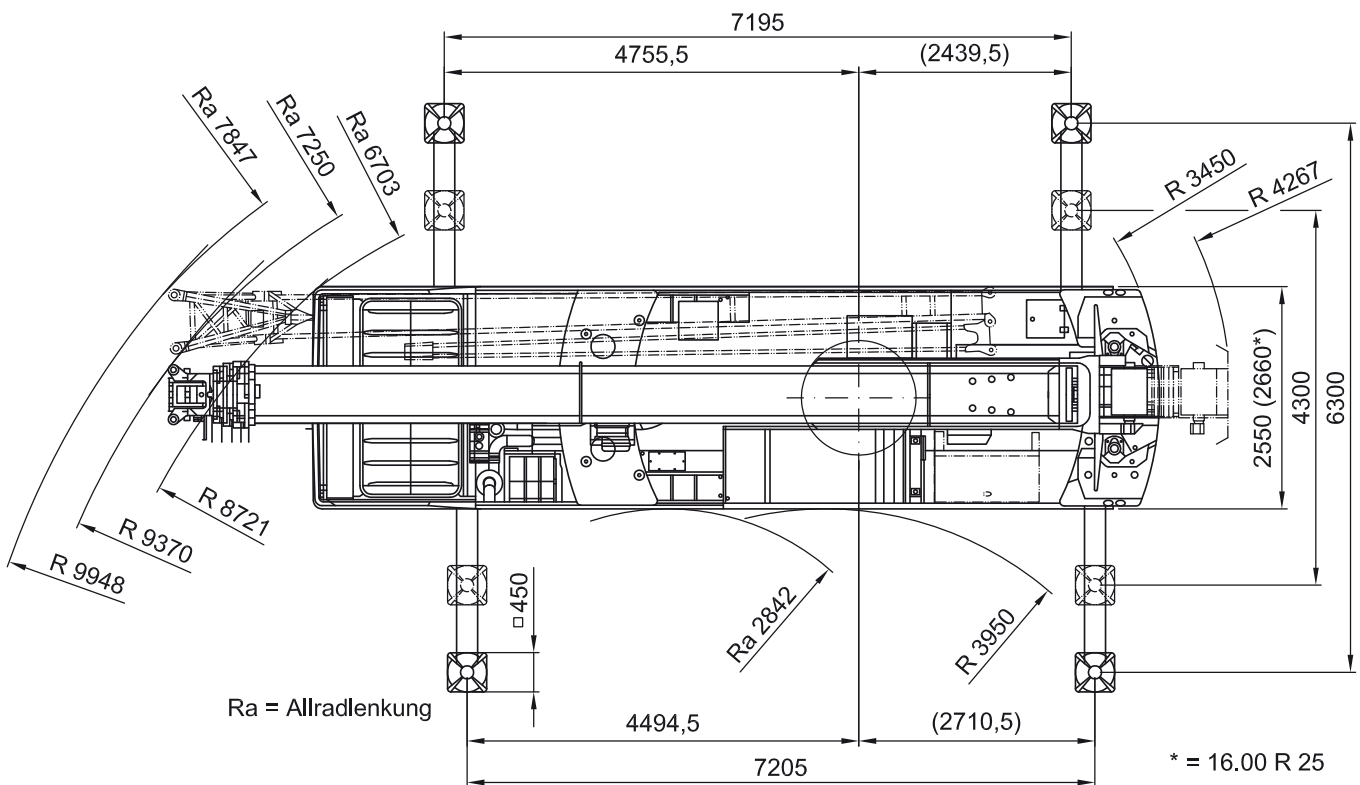

10-40m

9/16m

10t

7,2x6,3m

38,2t