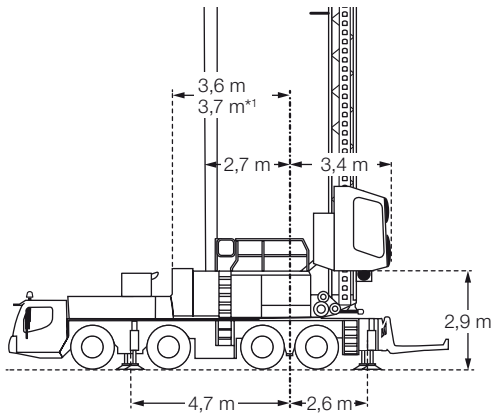

11,3t

7,3x7m

33t

* Mit 2,0 t Zusatzballast

Liebherr MK 88-4.1

Mobilbaukran 8 t

Autokrane
Transportfahrzeuge
Hubarbeitsbühnen
Gabelstapler
Teleskopstapler
Montagen
Sonstiges

8 t Mobilbaukran