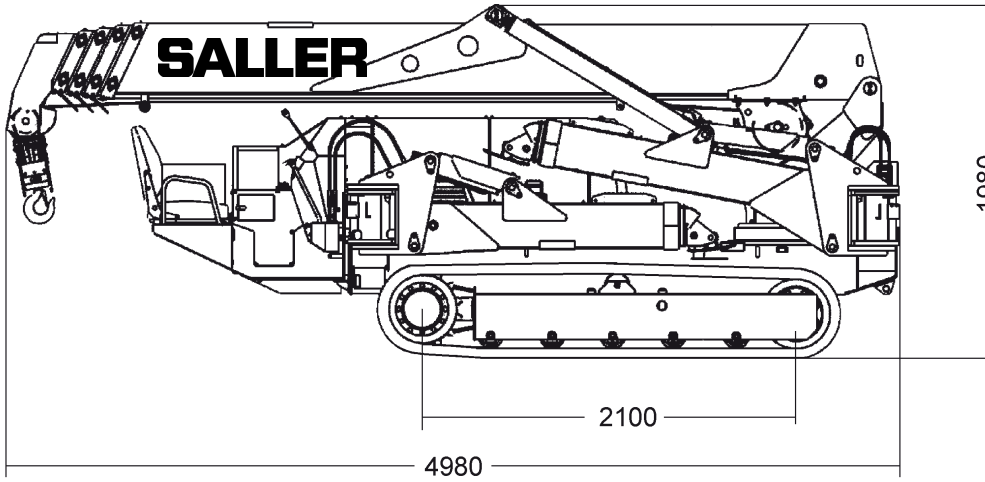

Sonstiges

4,735-
16,475m

fest

5,79x5,52m

5t

Vierfach geschoren: ca. 16,00 m

4 t Miniraupenkran

Maeda MC 405