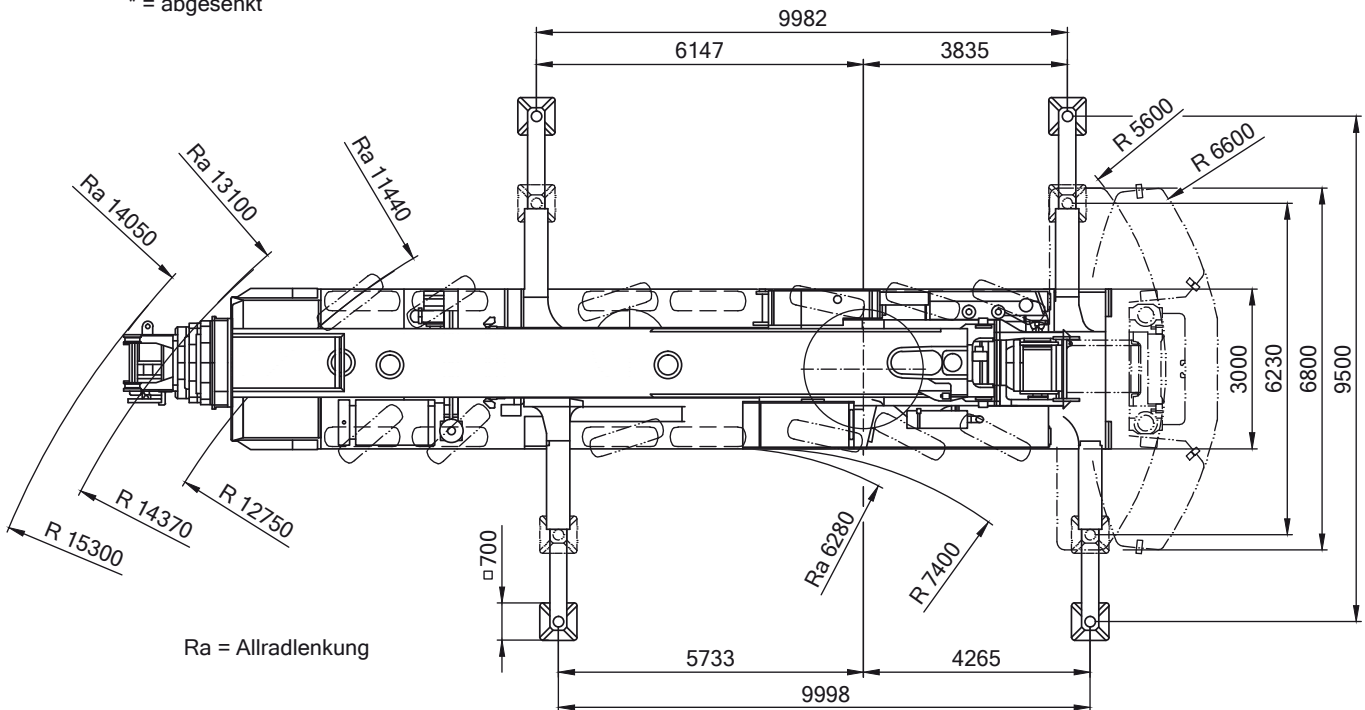

Liebherr LTM 1400-7.1

15,4-60m

7-56m

14-84m

140t

10x9,5m

225t

* = abgesenkt