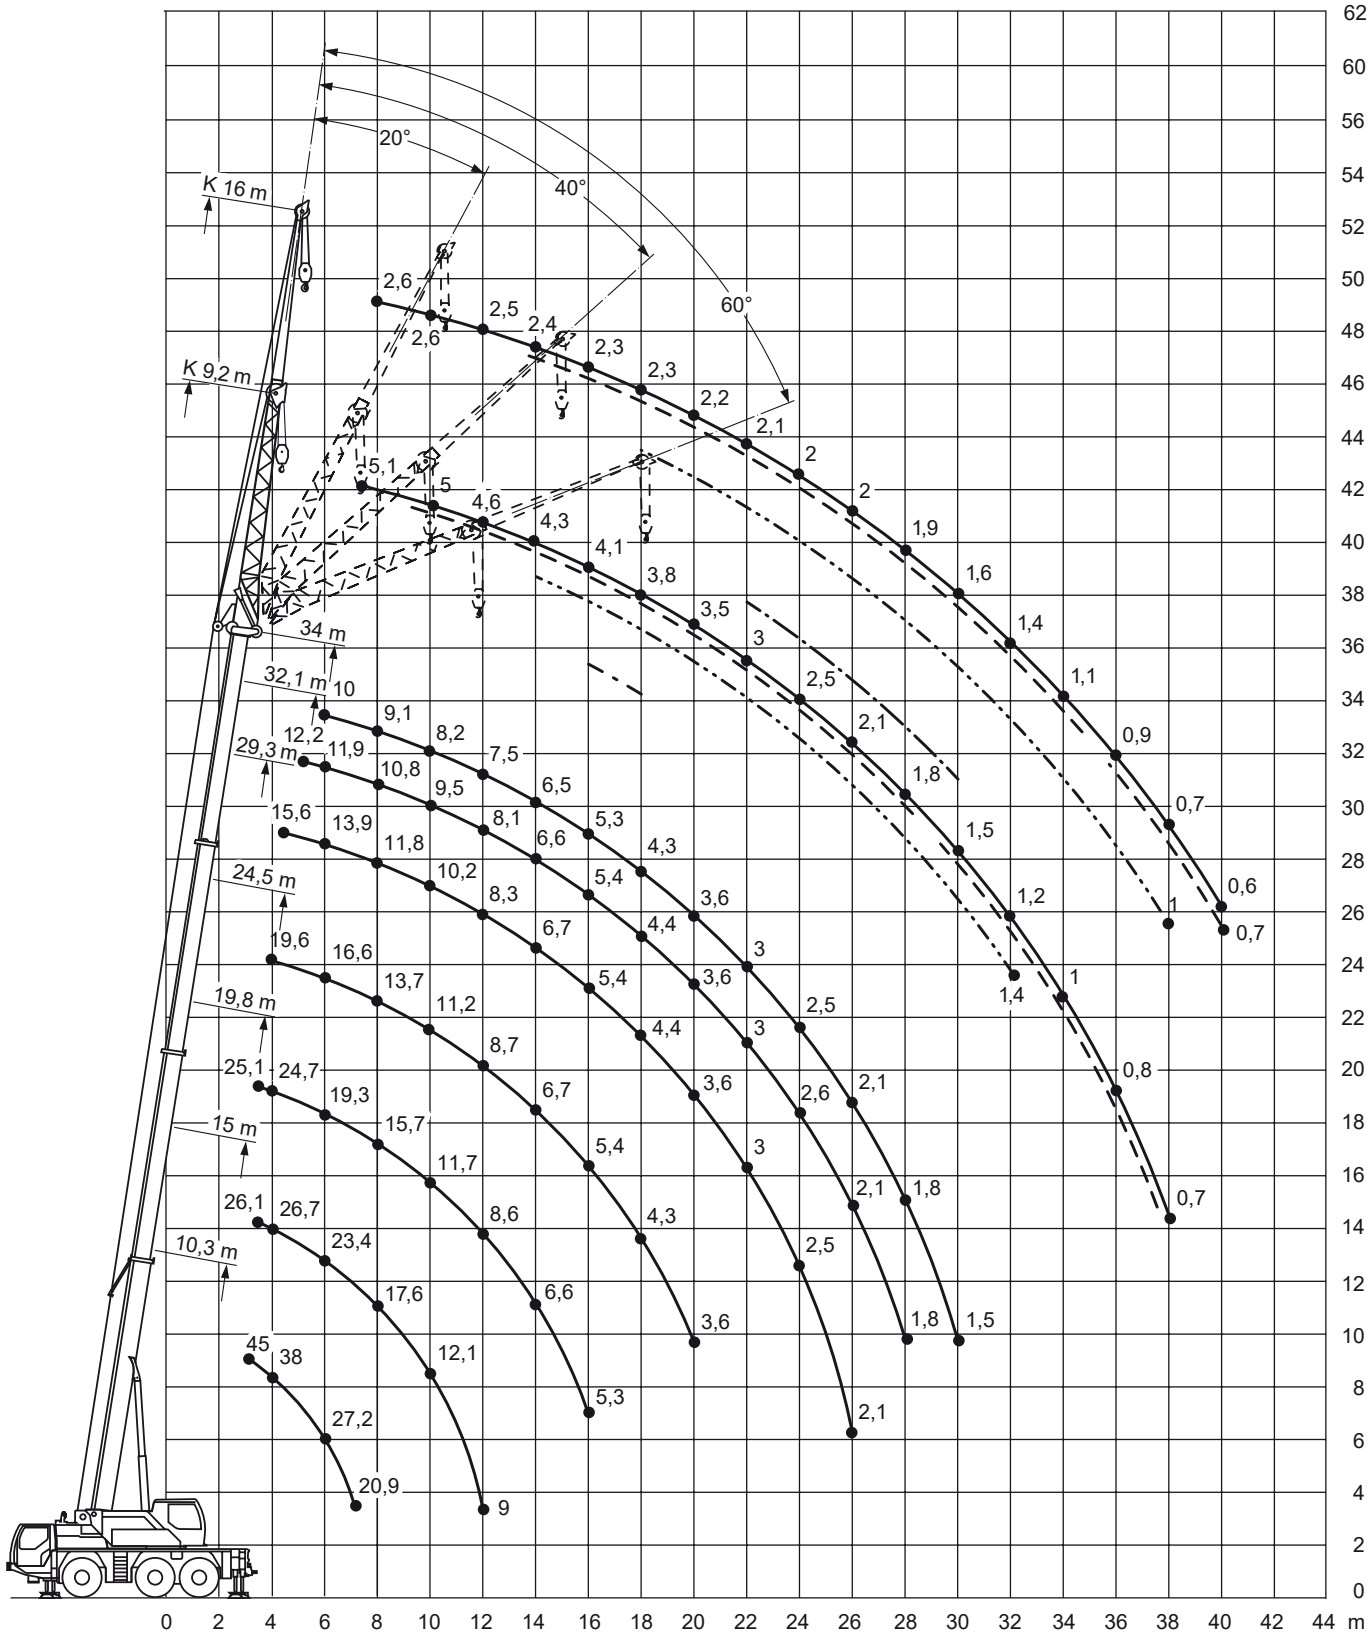

50 t Teleskop-Mobilkran

Liebherr LTM 1045-3.1

10,3-34m

7t

7,2x6,4m

360°

75%

m	10,3*	10,3	15*	15	19,8	24,5	29,3	32,1	34	m
2	50									2
3	45	41								3
3,5	41	37	26,1	26,1	25,1					3,5
4	38	33,5	26,7	26,7	24,7					4
4,5	34	30,5	27,3	27,3	23,2	19,6	15,6			4,5
5	32	27,6	26,3	26,3	21,8	18,5	15,1	12,2		5
6	27,2	23,1	23,4	23,3	19,3	16,6	13,9	11,9	10	6
7	20,9	19,2	20,9	19,5	17,3	15,1	12,9	11,6	9,5	7
8			17,6	16,2	15,7	13,7	11,8	10,8	9,1	8
9			14,4	13,8	13,7	12,6	11	10,1	8,6	9
10			12,1	11,6	11,7	11,2	10,2	9,5	8,2	10
12			9	8,5	8,6	8,7	8,3	8,1	7,5	12
14					6,6	6,7	6,7	6,6	6,5	14
16					5,3	5,4	5,4	5,4	5,3	16
18						4,3	4,4	4,4	4,3	18
20						3,6	3,6	3,6	3,6	20
22							3	3	3	22
24							2,5	2,6	2,5	24
26							2,1	2,1	2,1	26
28								1,8	1,8	28
30									1,5	30

* nach hinten