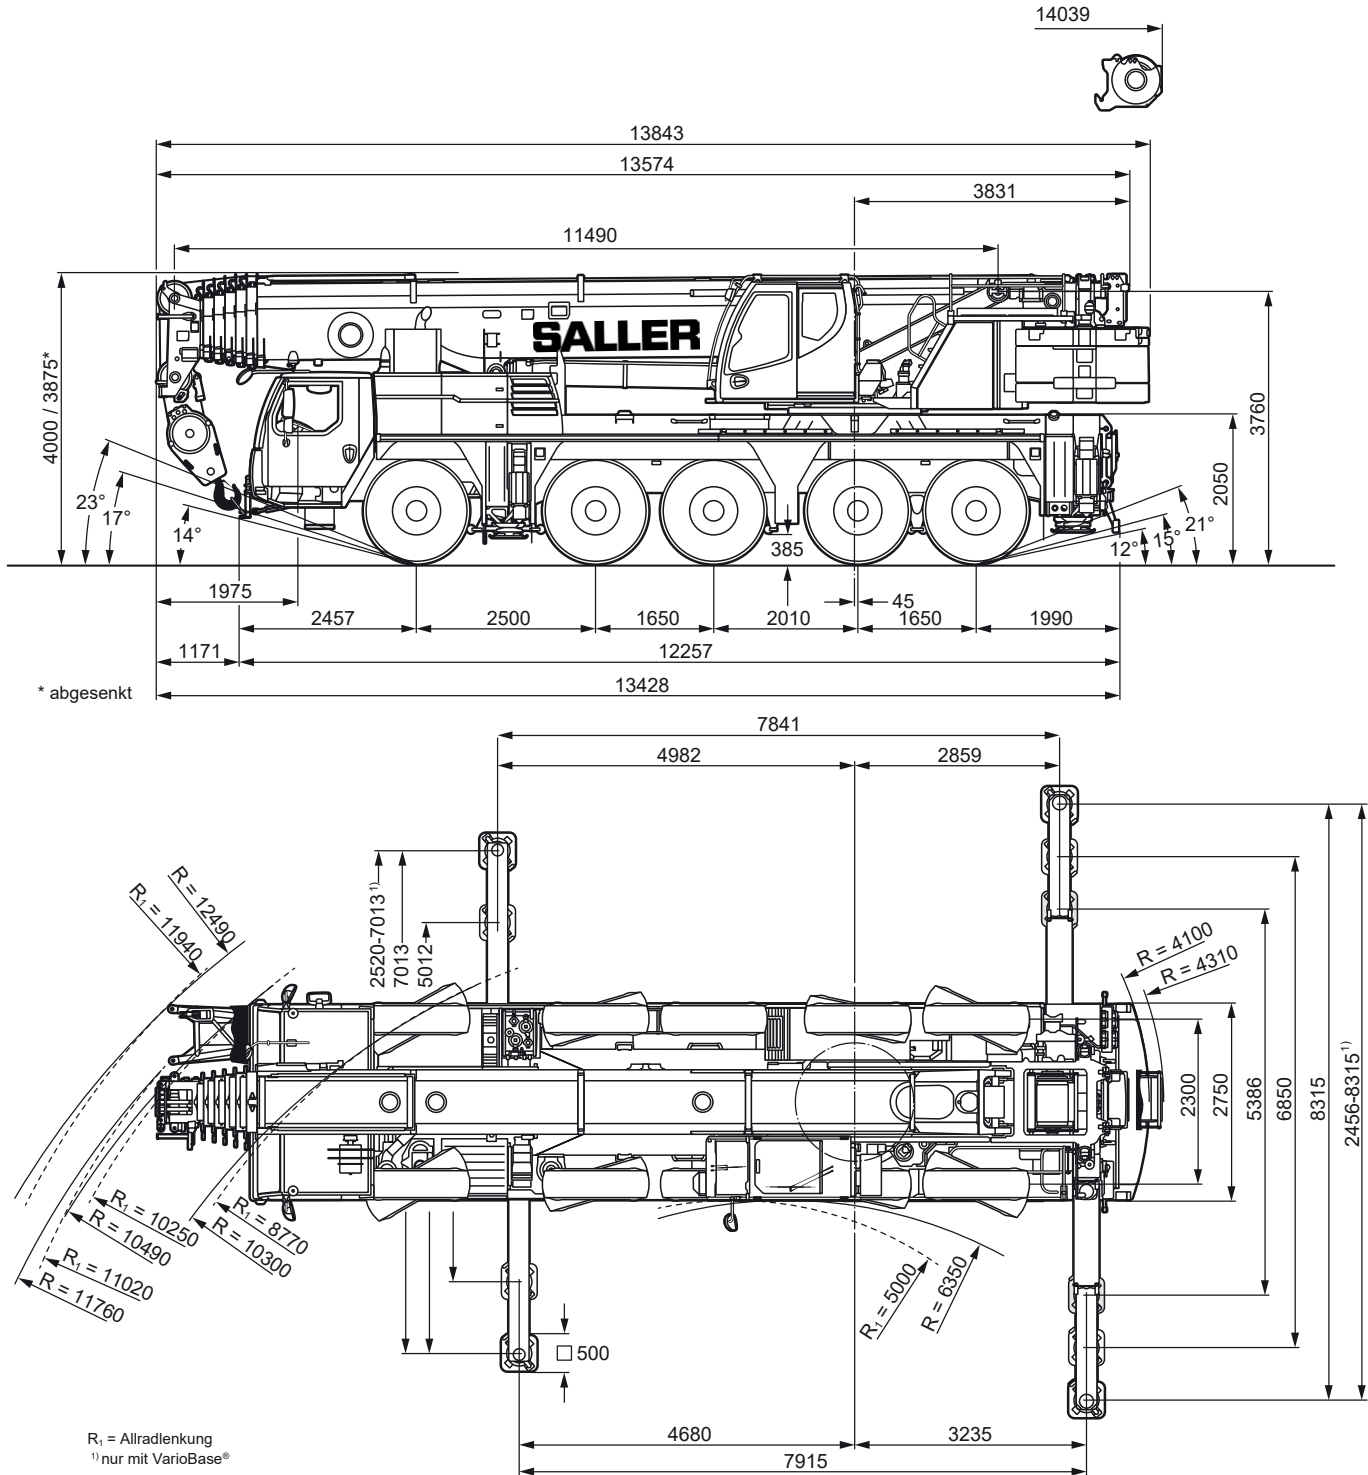

120 t Teleskop-Mobilkran

Liebherr LTM 1110-5.1

11,5-60m

10,8/19m

29t

7,9x8,3m

72t

120 t Teleskop-Mobilkran