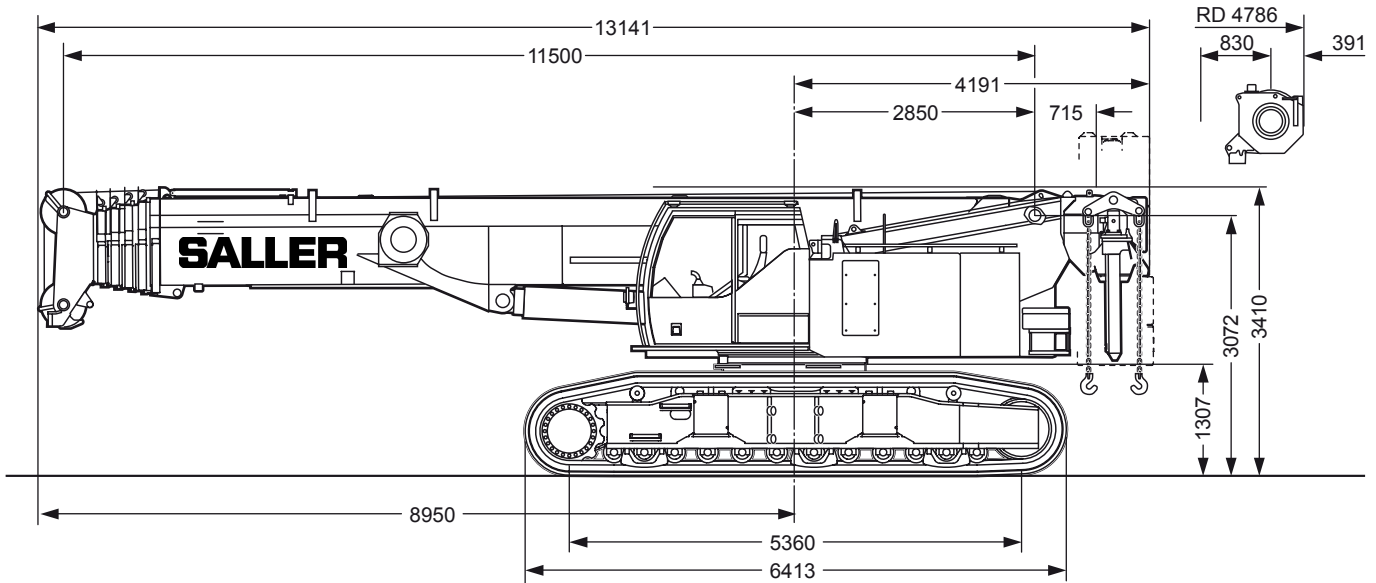

11,5-52m

10,8/19m

32t

4,15m

100 t Teleskop-Raupenkran

Liebherr LTR 1100

11,5-52m

32t