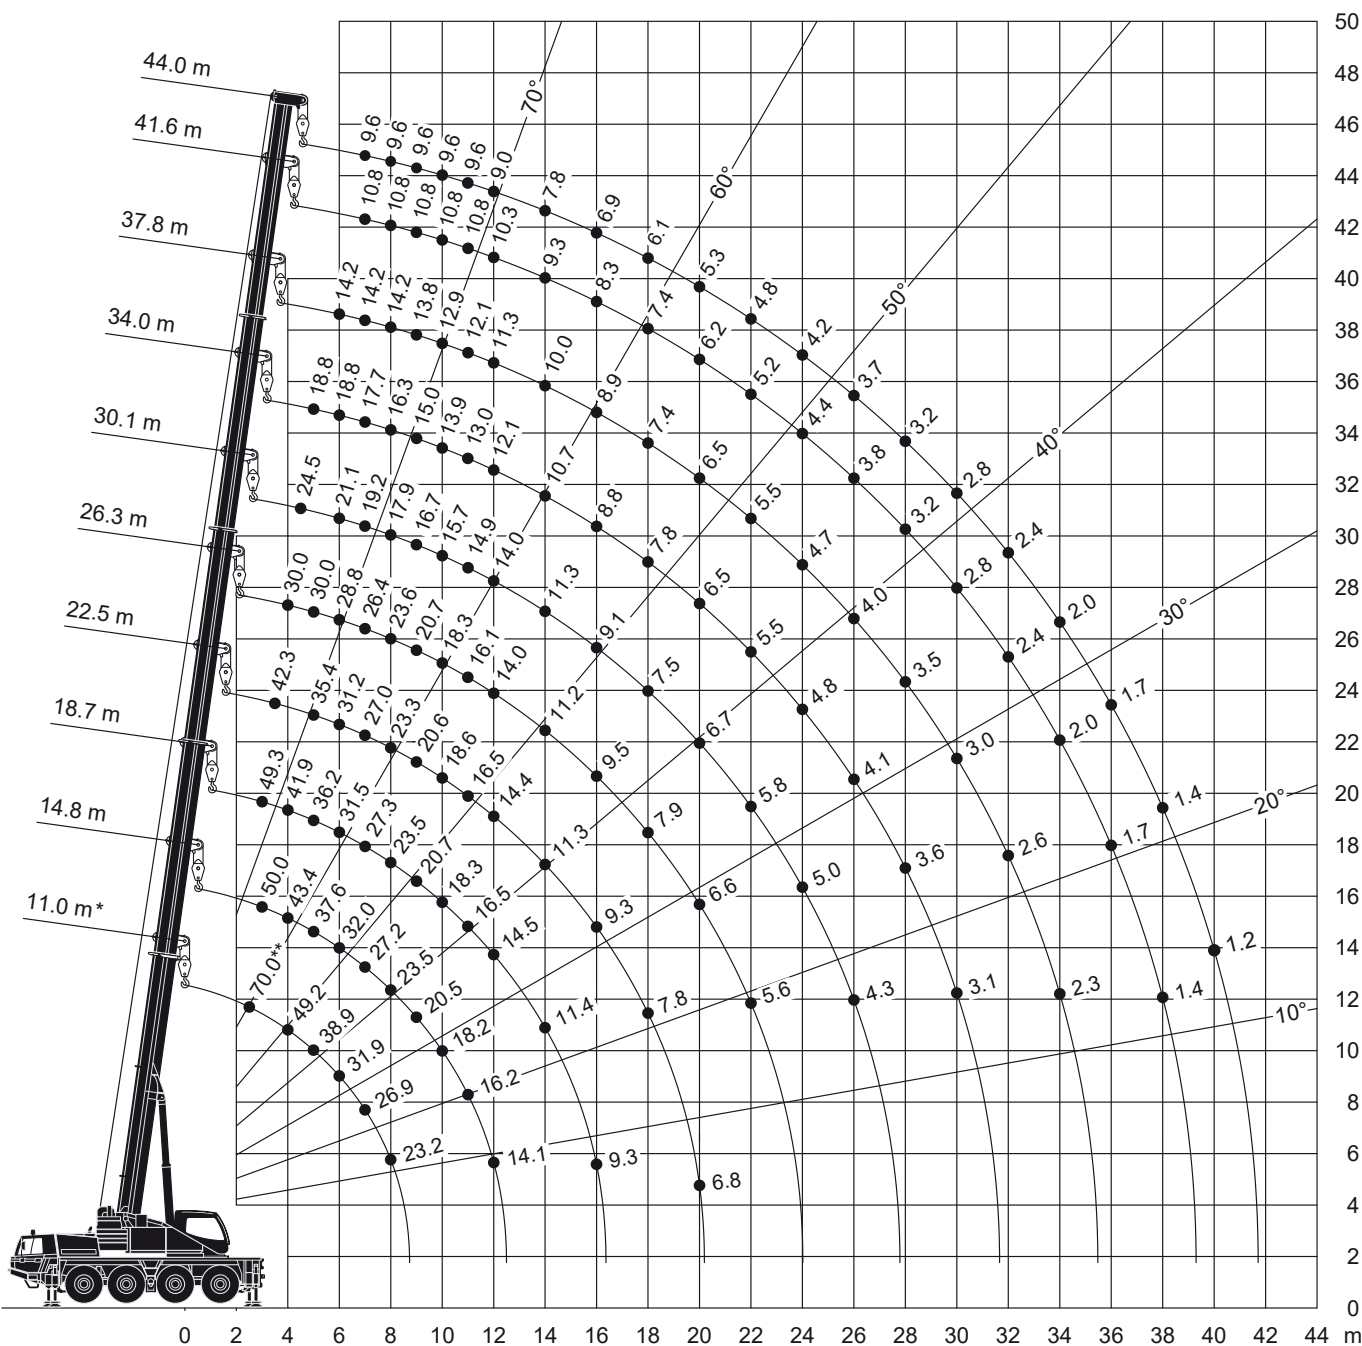

11-44m

15t

7,8x6,4m

360°

13000

m	11*	11	14,8	18,7	22,5	26,3	30,1	34	37,8	41,6	44	m
2,5	70**	58**										2,5
3	59,6**	54,8**	50	49,3								3
3,5	54,8**	49,7	47	45,1	42,3							3,5
4	49,2	45,4	43,4	41,9	41	30						4
4,5	43,5	41,6	40,3	38,9	38	30	24,5					4,5
5	38,9	37,8	37,6	36,2	35,4	30	23,3	18,8				5
6	31,9	31,8	32	31,5	31,2	28,8	21,1	18,8	14,2			6
7	26,9	26,9	27,2	27,3	27	26,4	19,2	17,7	14,2	10,8	9,6	7
8	23,2	23,2	23,5	23,5	23,3	23,6	17,9	16,3	14,2	10,8	9,6	8
9			20,5	20,7	20,6	20,7	16,7	15	13,8	10,8	9,6	9
10			18,2	18,3	18,6	18,3	15,7	13,9	12,9	10,8	9,6	10
11			16,2	16,5	16,5	16,1	14,9	13	12,1	10,8	9,6	11
12			14,1	14,5	14,4	14	14	12,1	11,3	10,3	9	12
14				11,4	11,3	11,2	11,3	10,7	10	9,3	7,8	14
16				9,3	9,3	9,5	9,1	8,8	8,9	8,3	6,9	16
18					7,8	7,9	7,5	7,8	7,4	7,4	6,1	18
20					6,8	6,6	6,7	6,5	6,5	6,2	5,3	20
22						5,6	5,8	5,5	5,5	5,2	4,8	22
24							5	4,8	4,7	4,4	4,2	24
26							4,3	4,1	4	3,8	3,7	26
28								3,6	3,5	3,2	3,2	28
30								3,1	3	2,8	2,8	30
32									2,6	2,4	2,4	32
34									2,3	2	2	34
36										1,7	1,7	36
38										1,4	1,4	38
40											1,2	40

* nach hinten

** mit Zusatzeinrichtung