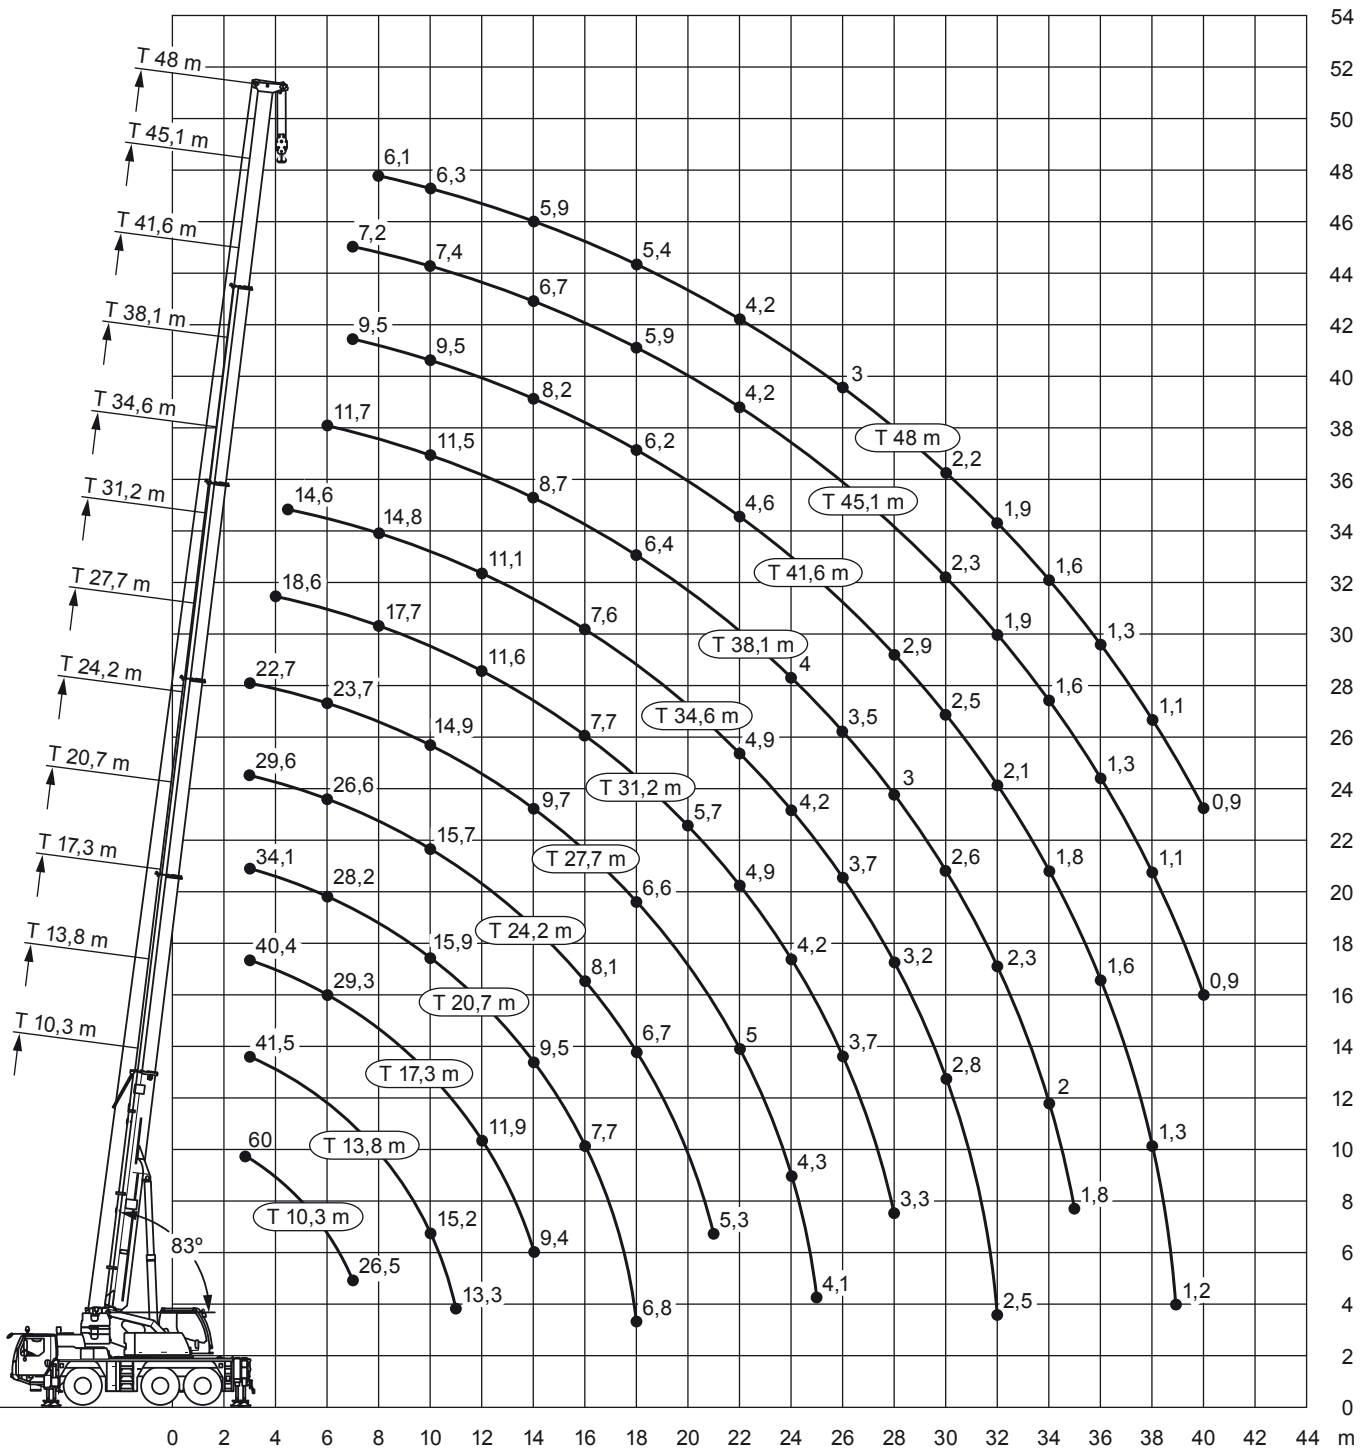

46t

* = 16.00 R25 / 20.5 R25

Ra = Allradlenkung

** = 20.5 R25

Autokrane
Transportfahrzeuge
Hubarbeitsbühnen
Gabelstapler
Teleskopstapler
Montagen
Sonstiges

10,3-48m

12,8t

7,36x6,3m