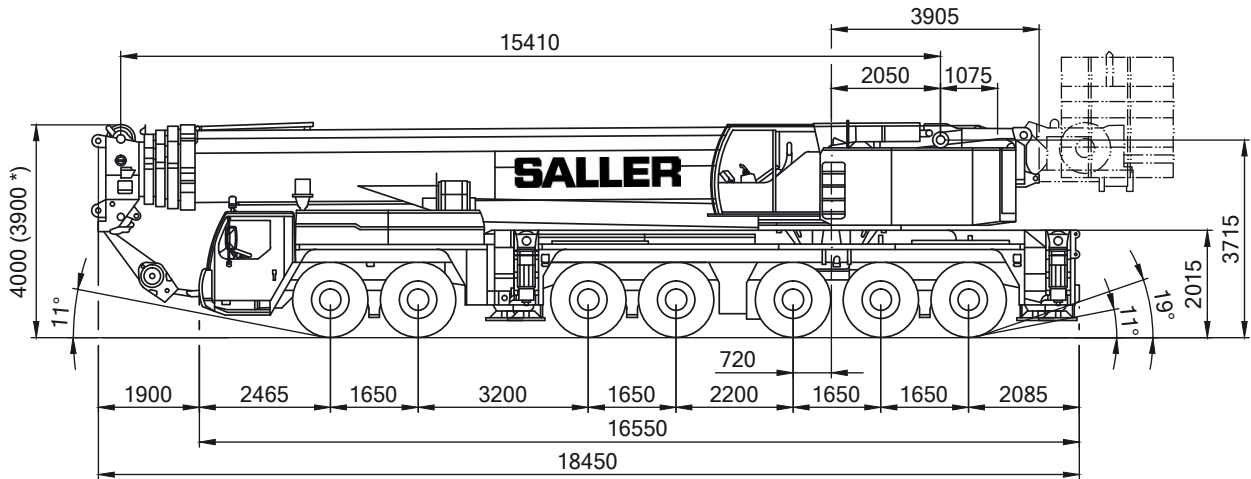

450 t Teleskop-Mobilkran

Liebherr LTM 1400-7.1

15,4-60m

7-56m

14-84m

140t

10x9,5m

225t