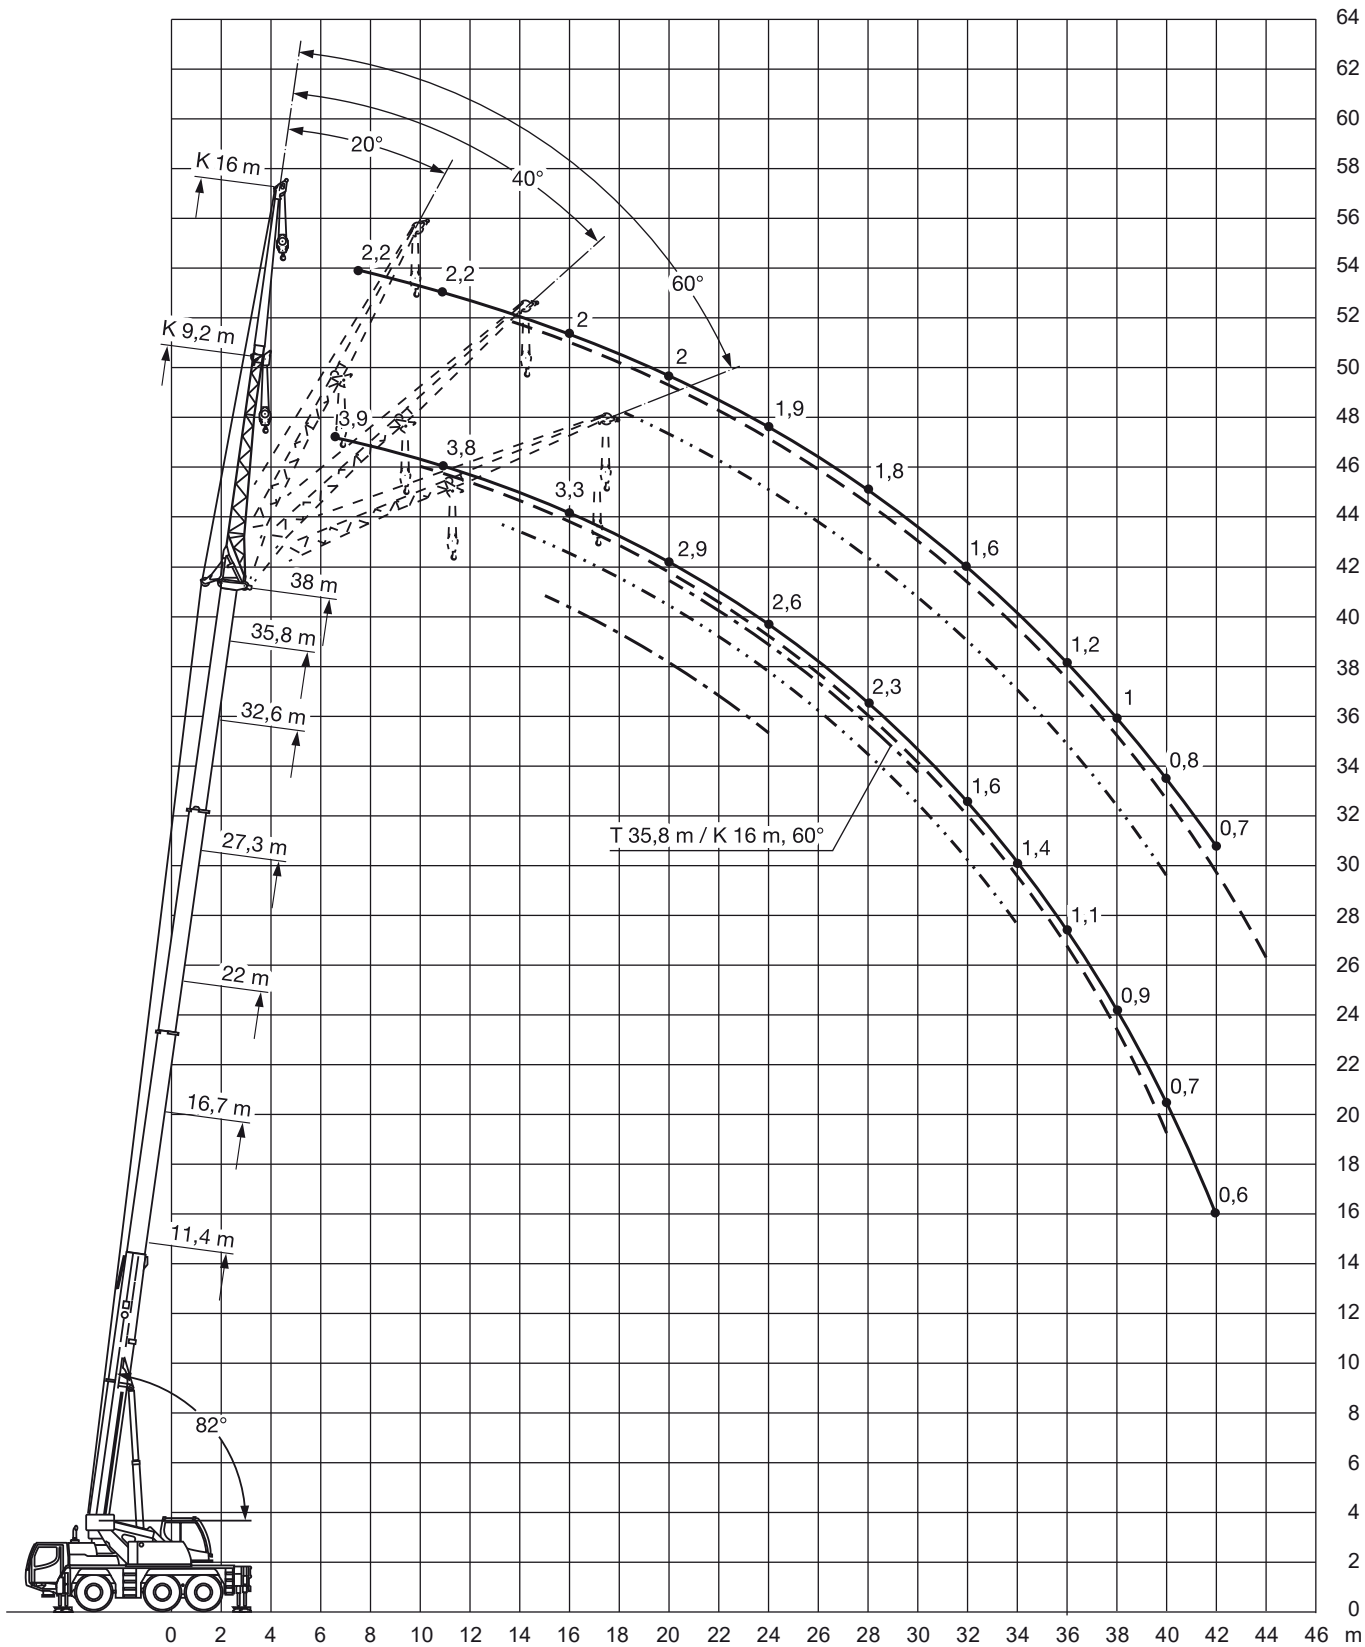

* nach hinten

50 t Teleskop-Mobilkran

Liebherr LTM 1050-3.1

27,3-38m

9,2m

9t

7,2x6,4m

360°