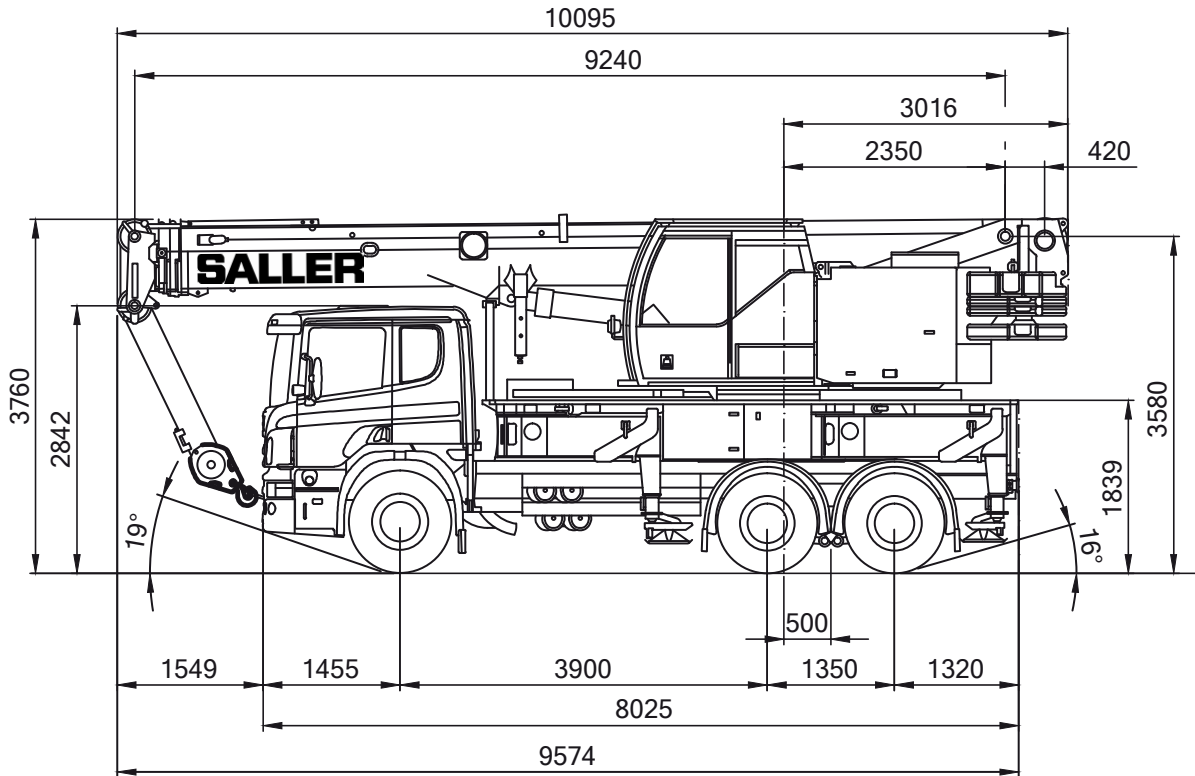

max. 8 Beaufort

Liebherr MK 88

Mobilbaukran 8 t

45m

8,5t

7,3x7m

360°

75%

8 t Mobilbaukran

Liebherr MK 140

58,5m

9t

8,25x8,2m

48t

Liebherr MK 140

Mobilbaukran 8 t

27t

35 t Teleskop-Mobilkran

Liebherr LTF 1035-3.1

9,2-30m

5t

6,42x6,2m

360°

13000