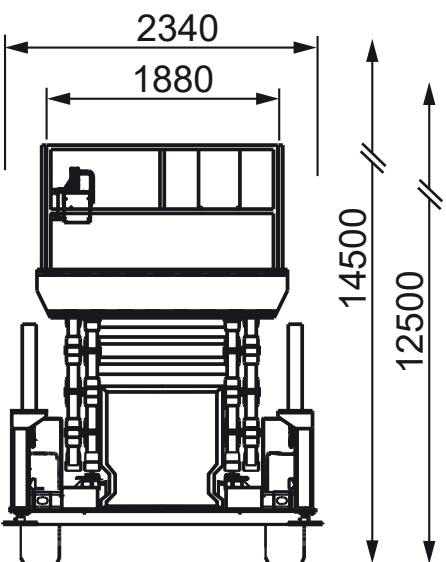

Abmessungen

Arbeitskorb:	2,50x1,54 m
Erweiterbar auf:	3,70x1,54 m
Gesamthöhe:	2,55 m
Gesamtlänge:	3,07 m
Gesamtbreite:	1,80 m
Wenderadius außen:	3,73 m

Leistungsdaten

Max. Fahrgeschwindigkeit:	5,5 km/h
Steigvermögen:	40 %
Antrieb:	Diesel
Gewicht:	4.080 kg