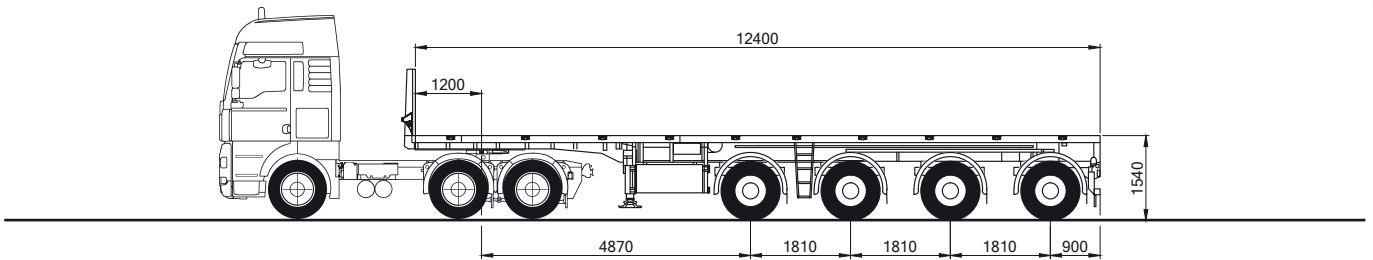

SAL 45

Nutzlast ca: ca. 45,00 t
Ladelänge: 12.400 mm
Ladehöhe unbeladen: ca. 1.540 mm
Breite: 2.500 mm