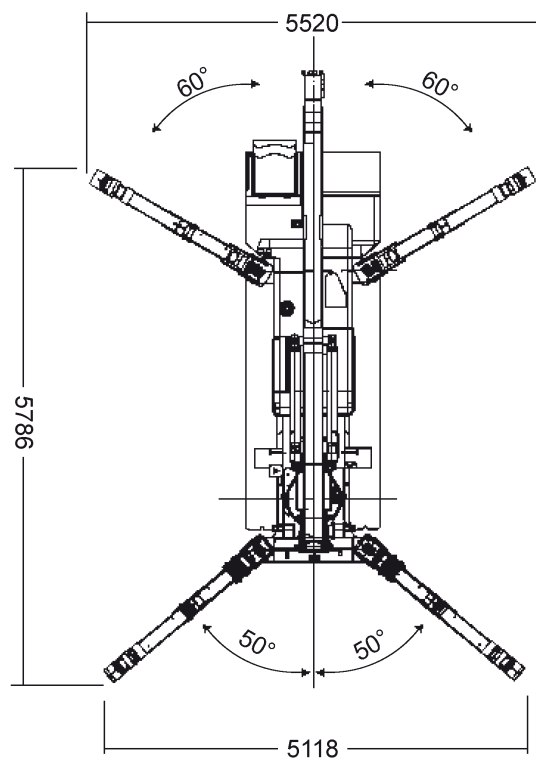

Sonstiges

4,735-
16,475m

fest

5,79x5,52m

5t

Vierfach geschoren: ca. 16,00 m

4 t Miniraupenkran

Maeda MC 405

Maeda MC 405

Miniraupenkran 4 t

4,735-
16,475m

fest

4,95x4,25m

360°

75%

m	4,735	7,695	10,655	13,565	16,475	m
<2,7	3,830	3,830				<2,7
3,5	3,030	3,030	3,030			3,5
4	2,580	2,580	2,580	2,230		4
4,5	1,680	1,680	1,680	1,830		4,5
5	1,680	1,680	1,680	1,630	1,130	5
5,5	1,180	1,180	1,180	1,180	0,980	5,5
6	1,180	1,180	1,180	1,180	0,880	6
7	0,930	0,930	0,880	0,830	0,730	7
7,25	0,780	0,780	0,730	0,680	0,530	7,25
8			0,730	0,680	0,530	8
9			0,580	0,550	0,450	9
10			0,400	0,430	0,420	10
10,2			0,400	0,380	0,370	10,2
11				0,380	0,370	11
12				0,350	0,330	12
13				0,310	0,280	13
14					0,240	14
15					0,190	15
16					0,150	16