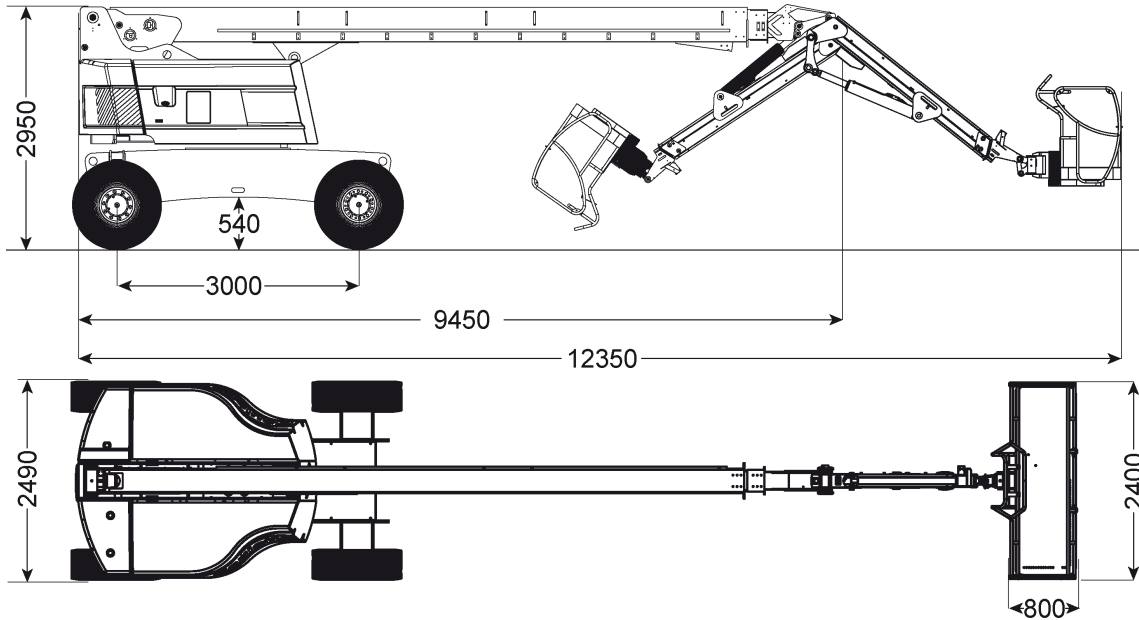

Technische Daten

Arbeitskorb:

Max. Arbeitshöhe: 28,20 m
Max. Plattformhöhe: 26,20 m
Tragkraft: 230/350 kg

Abmessungen

Arbeitskorb: 2,40x0,80 m
Seitliche Reichweite: 22,60 m
Gesamthöhe: 2,95 m
Gesamtlänge: 9,45 m
Gesamtbreite: 2,49 m
Wenderadius außen: 7,45 m
Radstand: 3,00 m

Leistungsdaten

Max. Fahrgeschwindigkeit: 5,0 km/h
Steigvermögen: 40 %
Antrieb: Diesel / 55kW
Gewicht: 17.300 kg