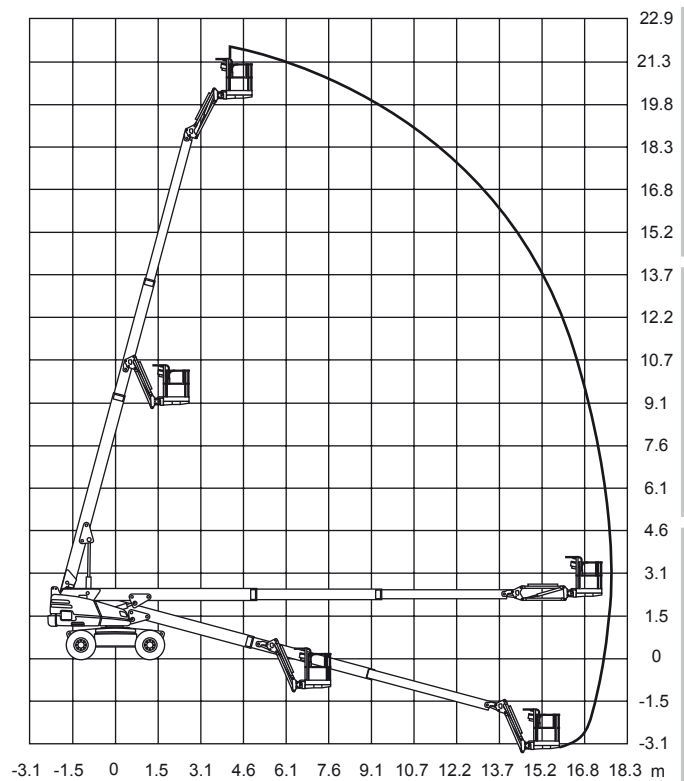

Leistungsdaten

Max. Fahrgeschwindigkeit:	7,2 km/h
Steigvermögen:	50 %
Antrieb:	Diesel
Gewicht:	12.800 kg
Sonderausstattung:	Einklemmschutzleiste (SGE)