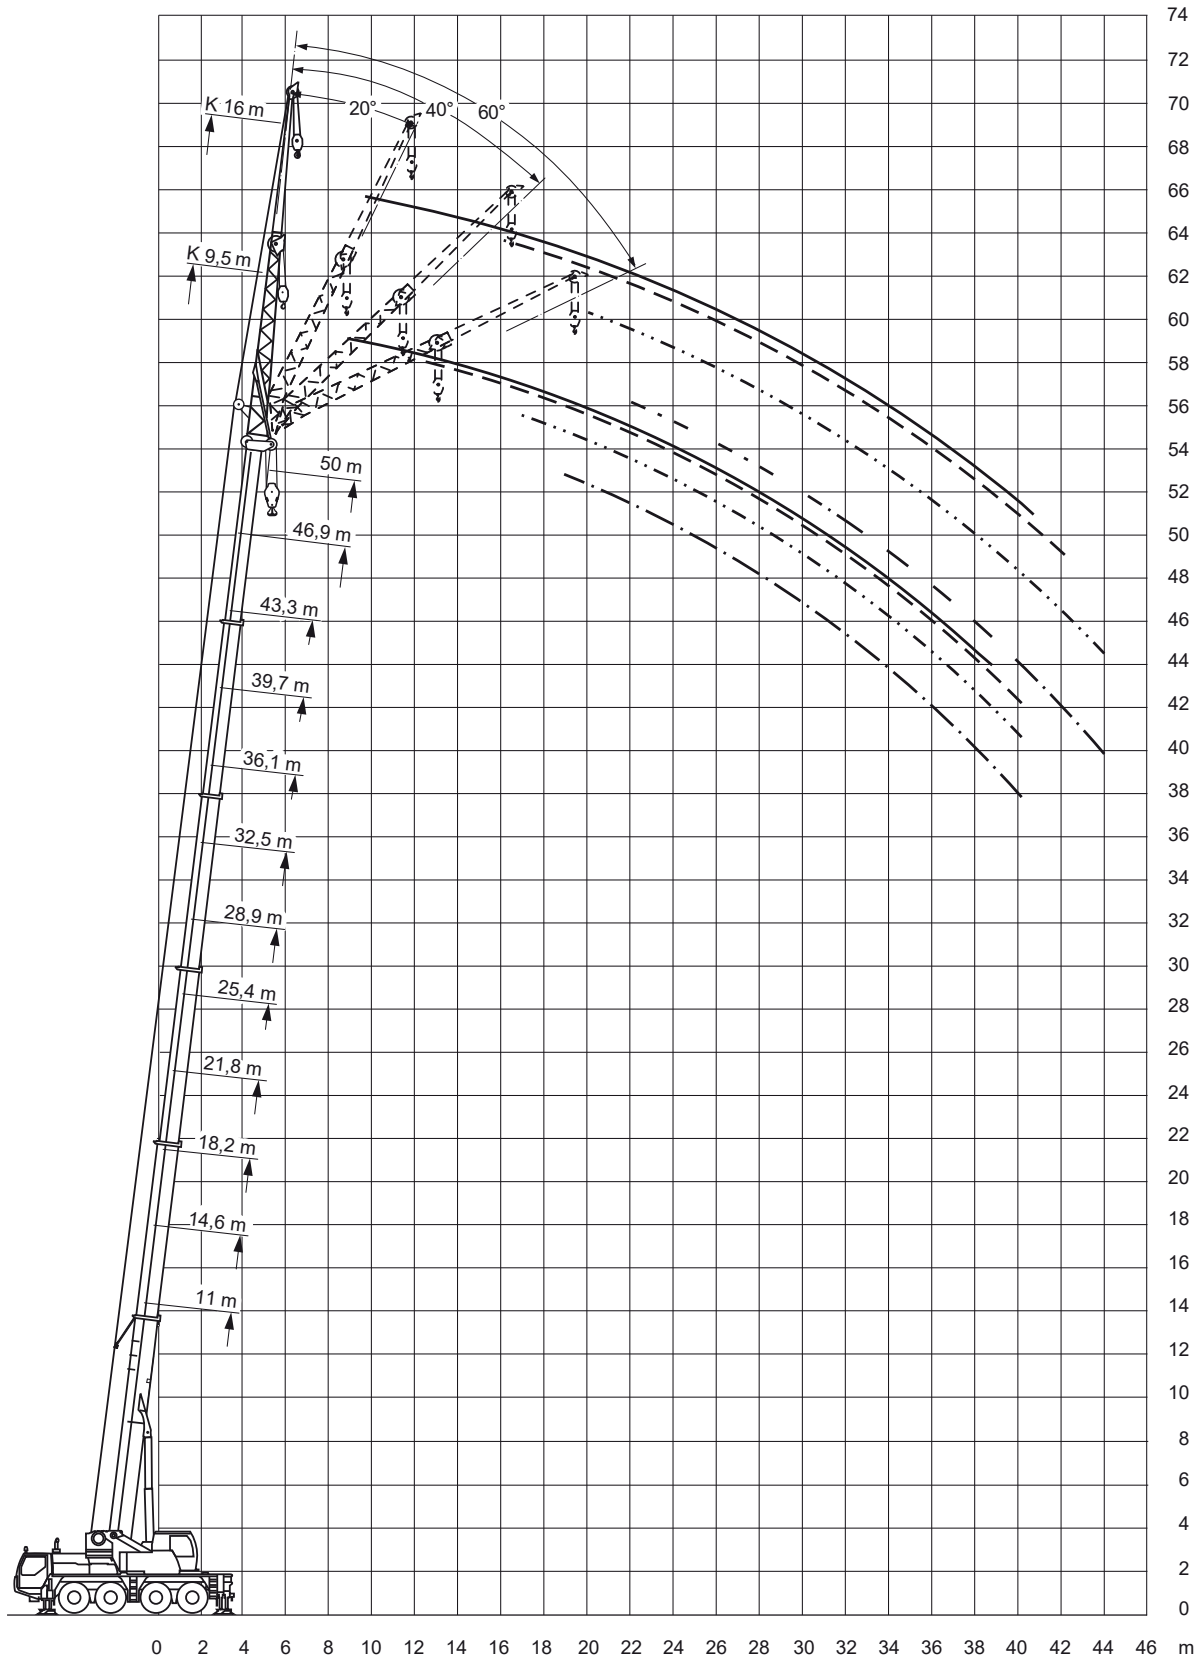

Autokrane

Transportfahrzeuge

Hubarbeitsbühnen

Gabelstapler

Teleskopstapler

Montagen

Sonstiges

70 t Teleskop-Mobilkran

Liebherr LTM 1070-4.2

43,3-50m

9,5m

14,5t

8x6,3m

360°

13000

m	43,3				46,9				50				m
	0°	20°	40°	60°	0°	20°	40°	60°	0°	20°	40°	60°	
7	4,7				4,2								7
8	4,7				4,2				3,6				8
9	4,7				4,2				3,5				9
10	4,7	4,2			4,1				3,5				10
12	4,5	4,1			4,1	3,7			3,4	3,2			12
14	4,4	4,1	4		4	3,7	3,6		3,4	3,1			14
16	4,2	3,9	4	4	3,8	3,6	3,6	3,7	3,3	3,1	3		16
18	4	3,8	3,8	3,8	3,7	3,6	3,5	3,7	3,2	3,1	3	3,1	18
20	3,8	3,6	3,6	3,6	3,6	3,5	3,4	3,5	3,1	3,1	3	3,1	20
22	3,5	3,4	3,4	3,4	3,4	3,4	3,3	3,3	3	3	2,9	3	22
24	3,3	3,2	3,2	3,2	3,2	3,2	3,1	3,2	2,9	2,9	2,8	2,9	24
26	3,1	3	3	3	3	3	3	3	2,8	2,8	2,7	2,8	26
28	2,9	2,9	2,9	2,9	2,5	2,8	2,8	2,9	2,4	2,6	2,6	2,6	28
30	2,4	2,7	2,7	2,7	2,1	2,3	2,6	2,7	2	2,3	2,5	2,5	30
32	2	2,3	2,4	2,5	1,7	2	2,1	2,2	1,6	1,9	2,1	2,2	32
34	1,7	1,9	2	2,1	1,4	1,6	1,8	1,8	1,3	1,5	1,7	1,8	34
36	1,4	1,6	1,7	1,7	1,1	1,3	1,4	1,5	1	1,2	1,4	1,4	36
38	1,1	1,3	1,4	1,4	0,8	1	1,1	1,2	0,8	1	1,1	1,1	38
40	0,9	1	1,1	1	0,6	0,8	0,9	0,9		0,7	0,8	0,8	40
42	0,6	0,8	0,8	0,8			0,6						42