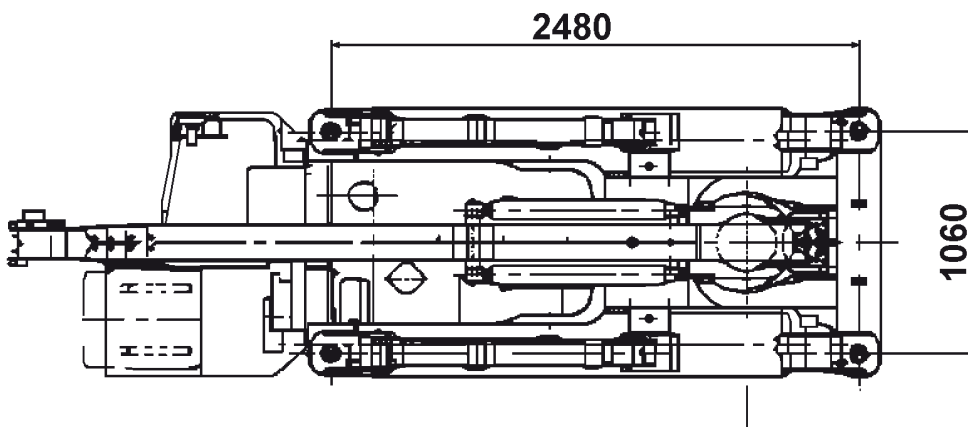

5,945-
12,485m

fest

4,9x4,5m

4,1t