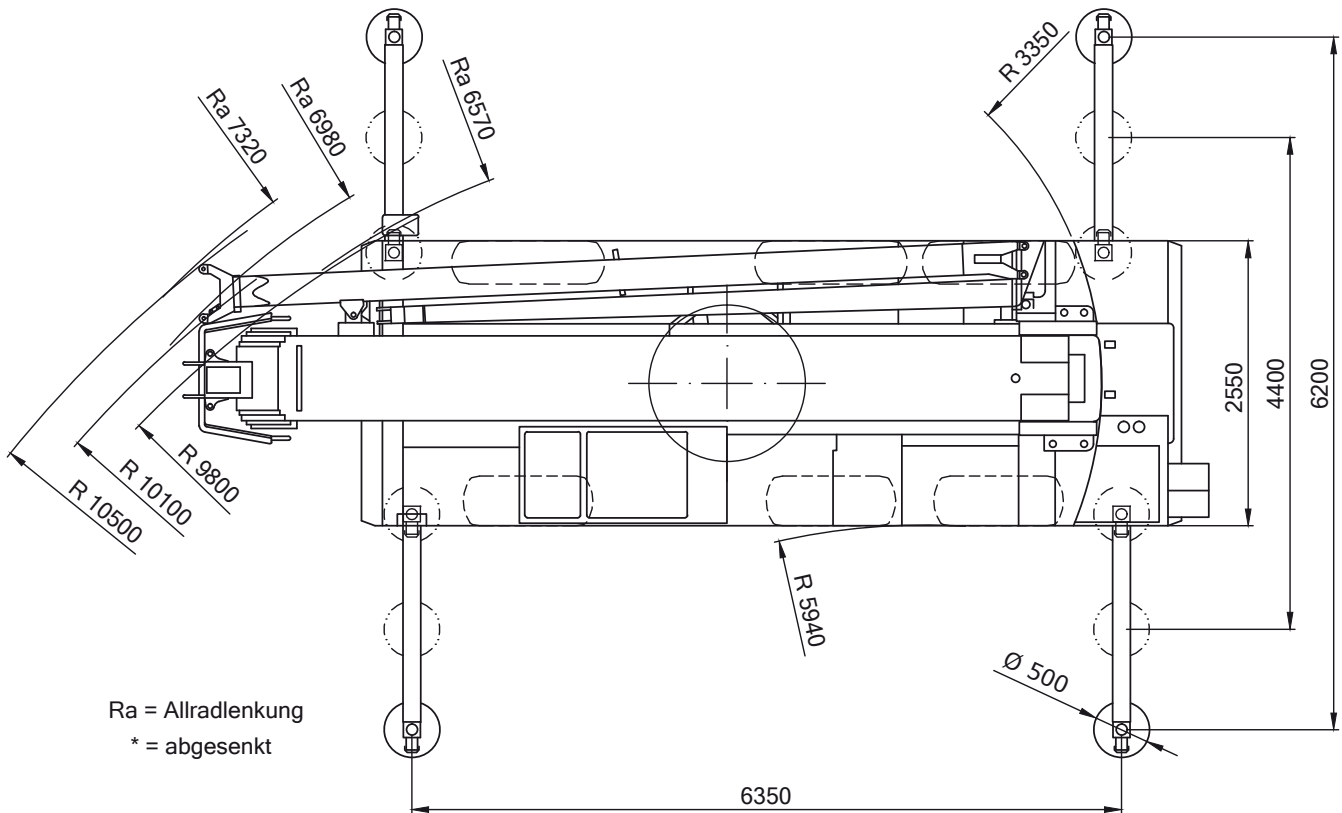

Liebherr LTF 1035-3.1

Teleskop-Mobilkran 35 t

24,8-30m

15m

5t

6,42x6,2m

360°

13000

m	24,8			29			30			m
	0°	20°	40°	0°	20°	40°	0°	20°	40°	
7	3,3									7
8	3,2			2,9						8
9	3,1			2,8			2,8			9
10	3			2,8			2,7			10
12	2,8			2,7			2,6			12
14	2,6	2,1		2,5	2		2,5			14
16	2,4	2		2,4	1,9		2,4	1,9		16
18	2,3	1,9	1,6	2,3	1,9		2,2	1,9		18
20	2,2	1,8	1,6	2,2	1,8	1,6	2,1	1,8	1,5	20
22	2	1,7	1,5	2	1,7	1,5	2	1,7	1,5	22
24	1,9	1,7	1,5	2	1,7	1,5	1,9	1,7	1,5	24
26	1,8	1,6	1,5	1,9	1,6	1,5	1,9	1,6	1,5	26
28	1,7	1,6	1,5	1,7	1,6	1,5	1,7	1,6	1,5	28
30	1,6	1,5	1,5	1,5	1,5	1,4	1,5	1,5	1,4	30
32	1,4	1,5	1,5	1,3	1,4	1,4	1,3	1,4	1,4	32
34	1,2	1,3	1,3	1,1	1,2	1,3	1,1	1,2	1,3	34
36	1	1,1		0,9	1	1,1	0,9	1	1,1	36
38				0,8	0,9	0,9	0,8	0,8	0,9	38
40				0,7	0,7		0,6	0,7	0,7	40
42							0,5	0,5		42

Autokrane

Transportfahrzeuge

Hubarbeitsbühnen

Gabelstapler

Teleskopstapler

Montagen

Sonstiges

7,8-31,2m

1,2/7,1/13m

5,4t

6,35x6,2m

29t