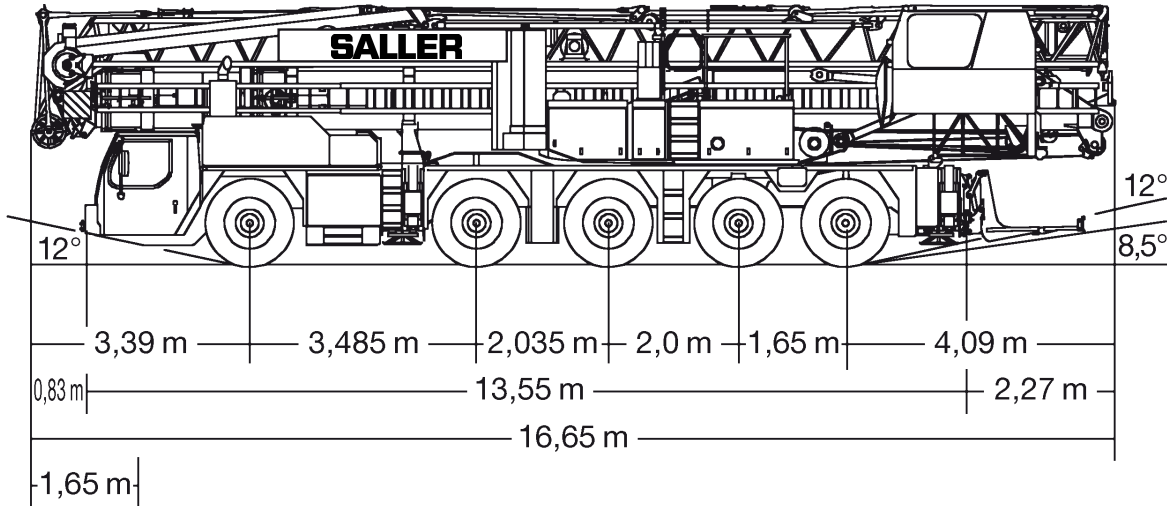

max. 8 Beaufort

Liebherr MK 88

Mobilbaukran 8 t

45m

8,5t

7,3x7m

360°

75%

Sonstiges

44/52m

3,8t

8,25x8,2m

47t

* MK 110

44/52m

fest

8 t Mobilbaukran

Liebherr MK 140

58,5m

9t

8,25x8,2m

48t

Liebherr MK 140

Mobilbaukran 8 t