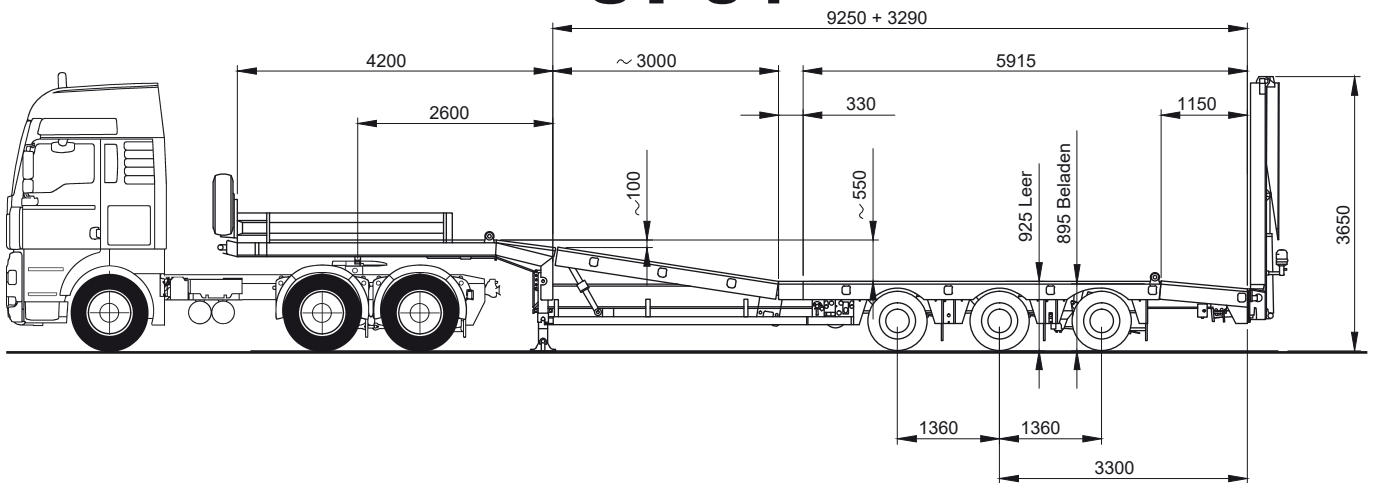

ST 34

Nutzlast ca:	ca. 34,00 t
Brückenlänge:	9.250 mm
Ausziehbar bis:	12.540 mm
Ladehöhe unbeladen:	ca. 925 mm
Breite:	2.520 mm