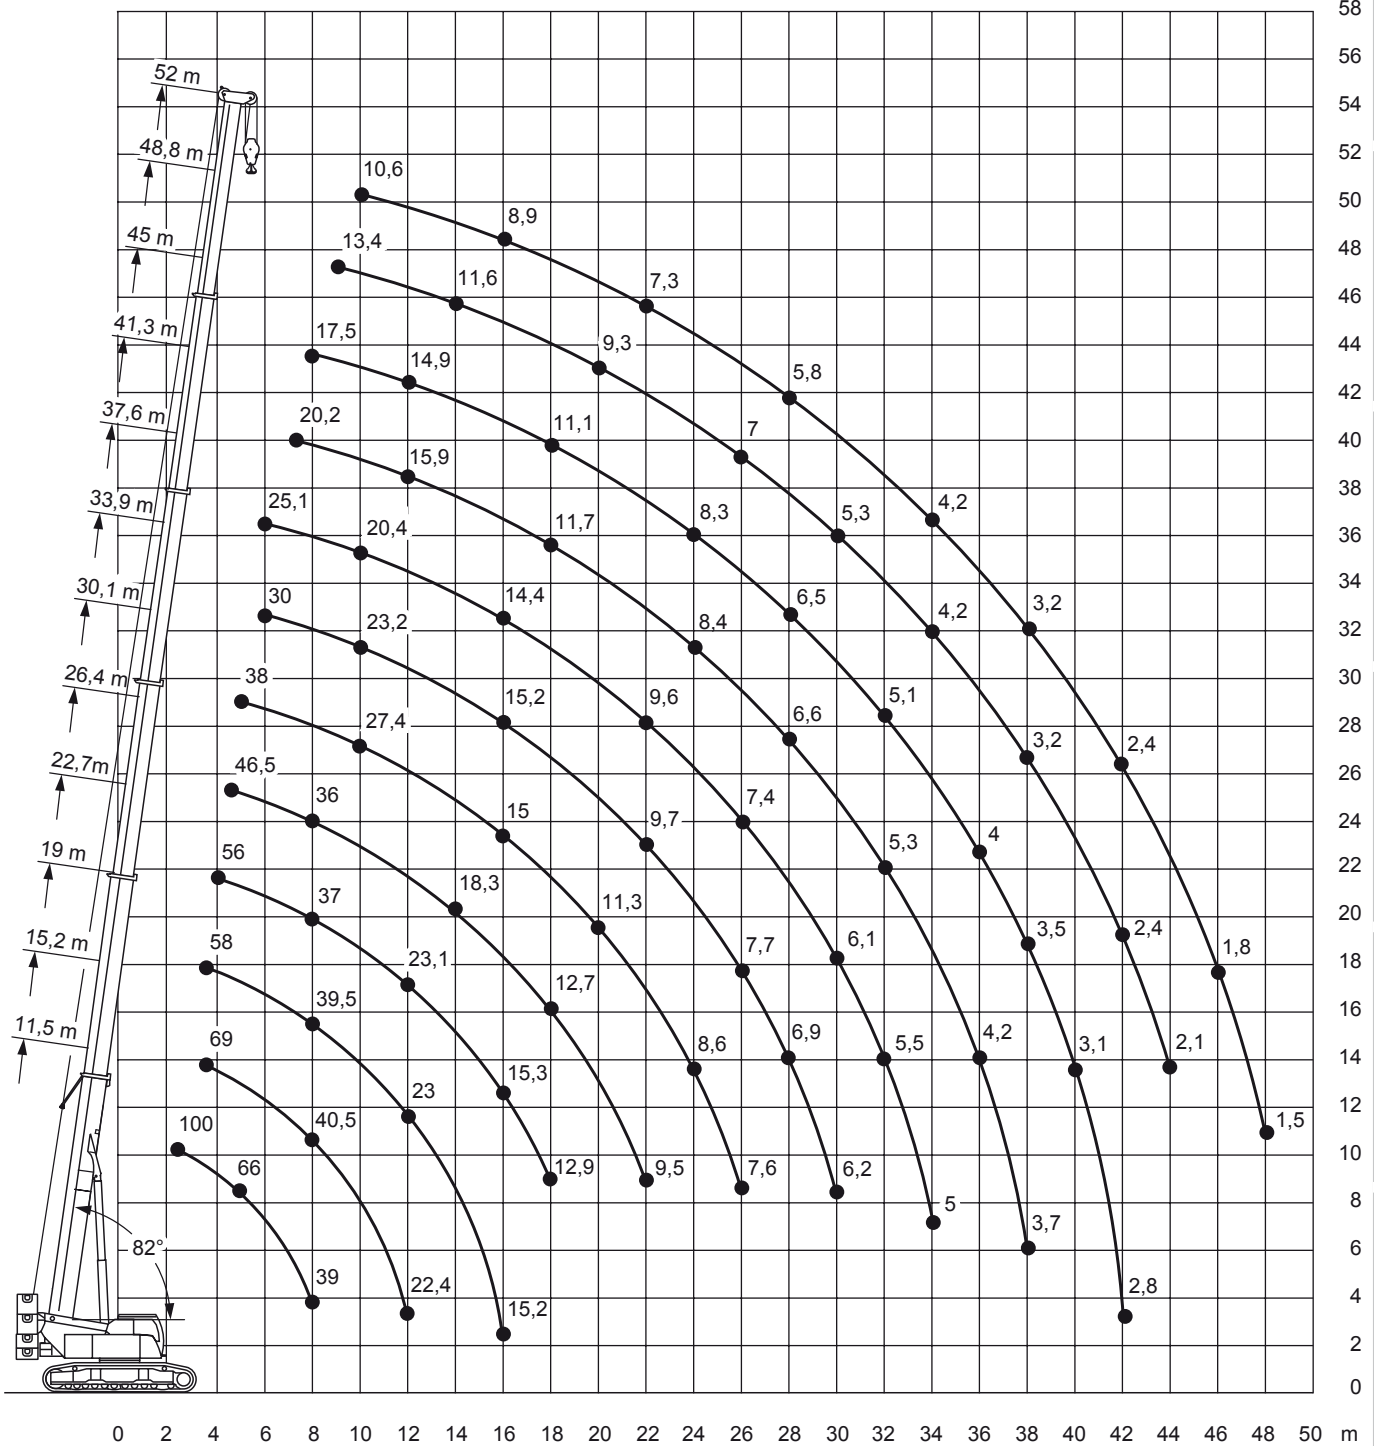

11,5-52m

10,8/19m

32t

4,15m

100 t Teleskop-Raupenkran

Liebherr LTR 1100

11,5-52m

32t