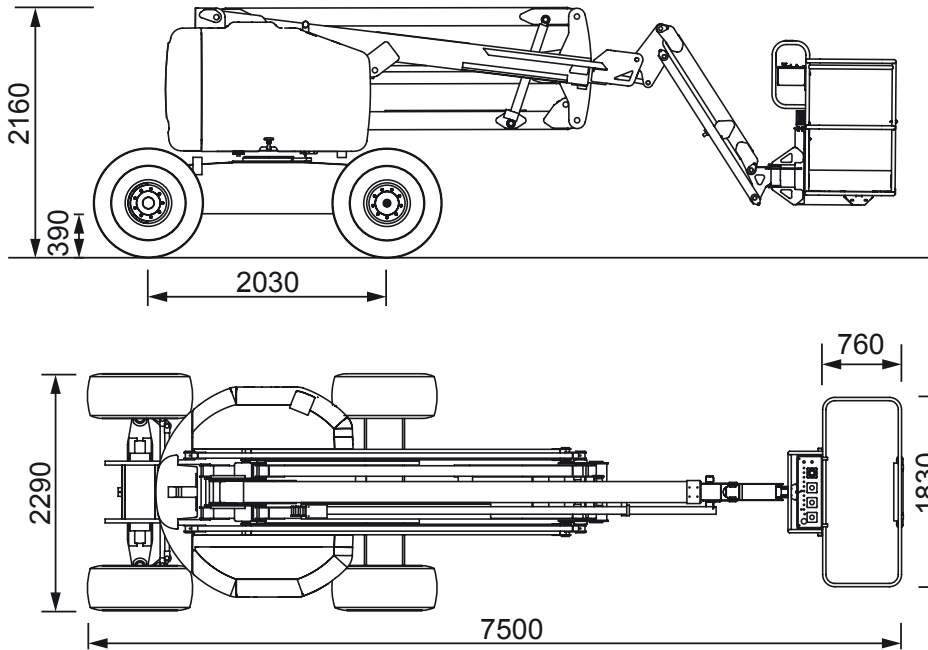

Technische Daten

Arbeitskorb:

Max. Arbeitshöhe:	17,62 m
Max. Plattformhöhe:	15,62 m
Tragkraft:	227 kg

Abmessungen

Arbeitskorb:	0,76x1,83 m
Seitliche Reichweite:	9,25 m
Gesamthöhe:	2,16 m
Gesamtlänge:	7,50 m
Gesamtbreite:	2,29 m
Wenderadius außen:	4,50 m
Wenderadius innen:	1,68 m
Radstand:	2,03 m

Leistungsdaten

Max. Fahrgeschwindigkeit:	1 - 8 km/h
Steigvermögen:	45 %
Bereifung Luft	355/55 D625, schaumgefüllt
Antrieb:	Diesel
Steuerung proportional	12 Volt
Gewicht:	7,213 t