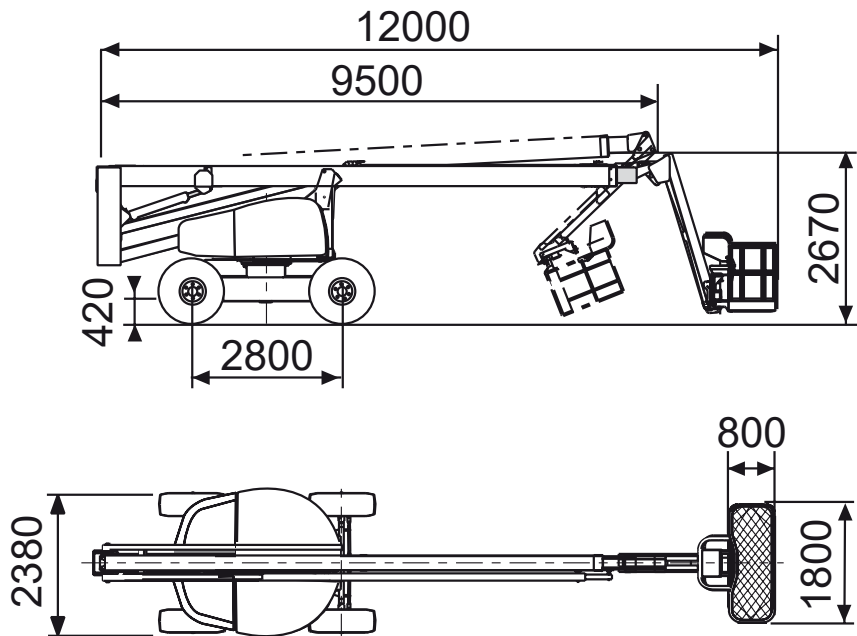

Technische Daten

Arbeitskorb:

Max. Arbeitshöhe:	25,60 m
Max. Plattformhöhe:	23,60 m
Tragkraft:	230 kg

Abmessungen

Arbeitskorb:	1,80x0,80 m
Seitliche Reichweite:	16,20 m
Gesamthöhe:	2,67 m
Gesamtlänge:	12,00 m
Gesamtbreite:	2,38 m
Wenderadius außen:	3,90 m
Radstand:	2,80 m

Leistungsdaten

Max. Fahrgeschwindigkeit:	4,5 km/h
Steigvermögen:	40 %
Antrieb:	Diesel
Gewicht:	15.950 kg