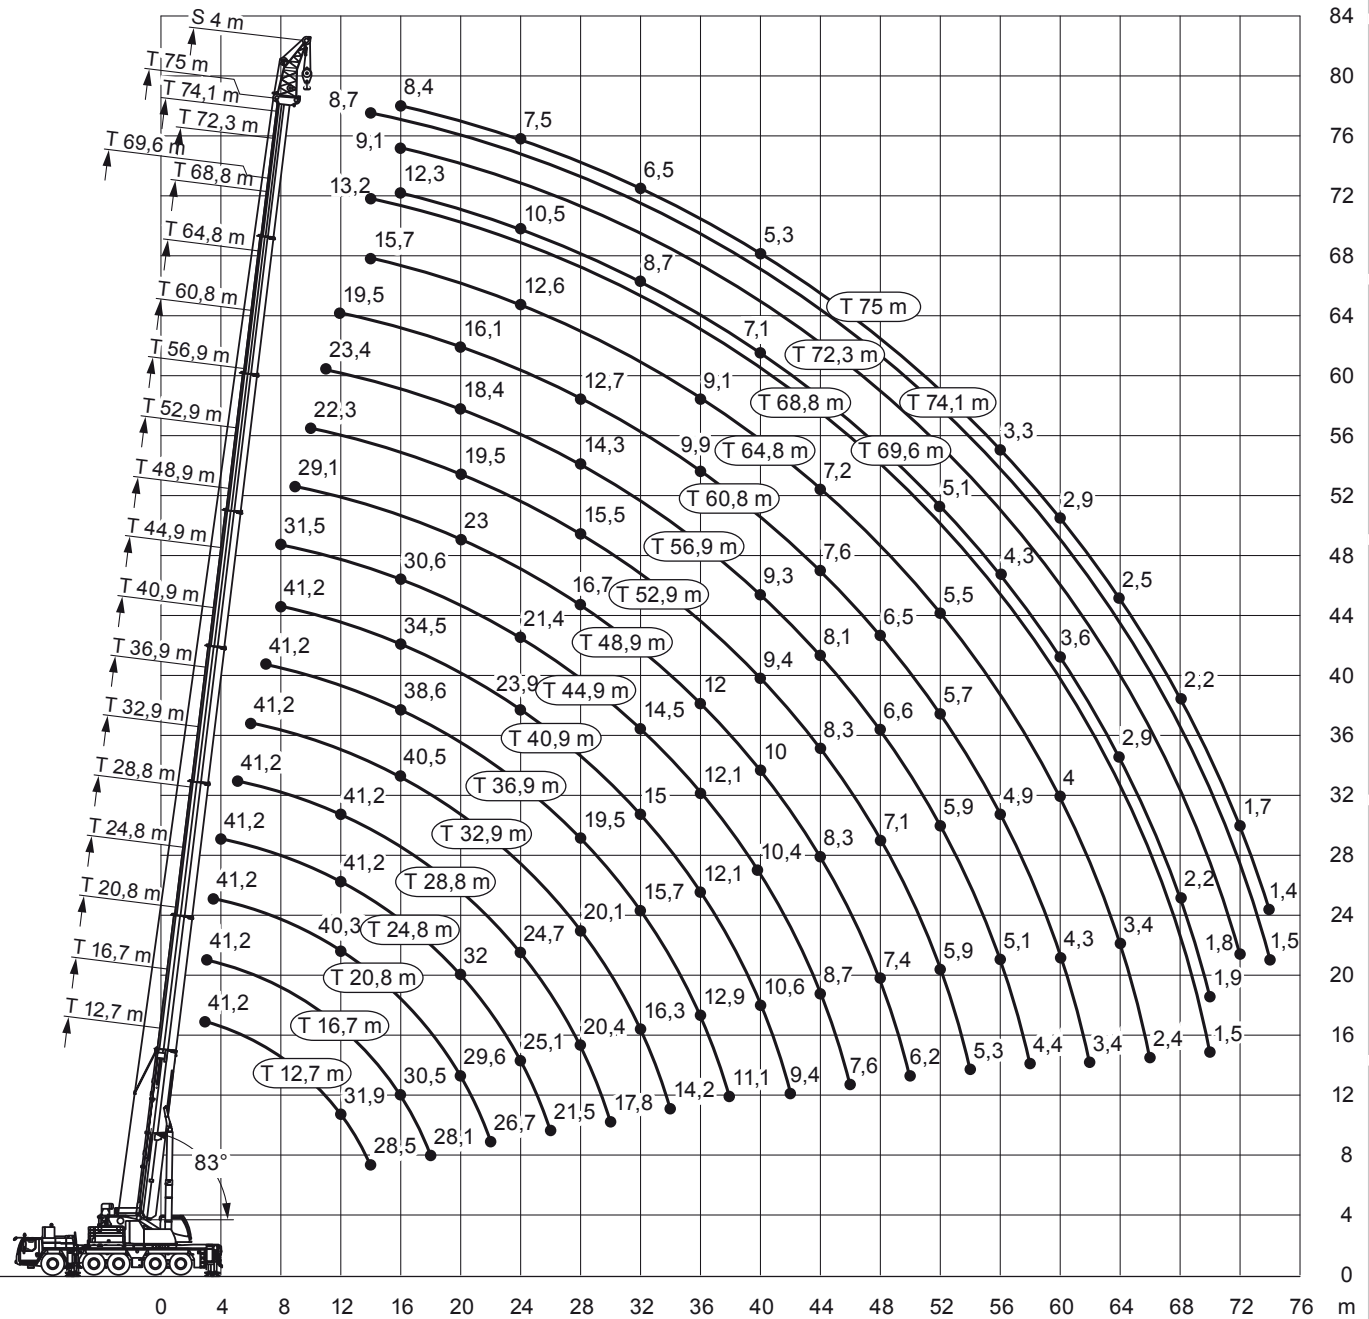

Autokrane

Transportfahrzeuge

Hubarbeitsbühnen

Gabelstapler

Teleskopstapler

Montagen

Sonstiges

12,7-48,9m

4m

S

72t

R=4,83m

9,35x8,1m

360°

13000

m	12,7	16,7	20,8	24,8	28,8	32,9	36,9	40,9	44,9	48,9	m
3	41,2	41,2									3
3,5	41,2	41,2	41,2								3,5
4	41,2	41,2	41,2	41,2							4
4,5	41,2	41,2	41,2	41,2							4,5
5	41,2	41,2	41,2	41,2	41,2						5
6	41,2	41,2	41,2	41,2	41,2	41,2					6
7	41,2	41,2	41,2	41,2	41,2	41,2	41,2				7
8	40,3	41,2	41,2	41,2	41,2	41,2	41,2	41,2	31,5		8
9	38,8	41,1	41,2	41,2	41,2	41,2	41,2	41,2	41,2	29,1	9
10	36,5	40,3	41,2	41,2	41,2	41,2	41,2	41,2	41	34,9	10
11	34	39,2	41	41,2	41,2	41,2	41,2	41	39,1	33,6	11
12	31,9	37,5	40,3	41,2	41,2	41,2	41,2	39,8	37,2	32,2	12
14	28,5	33,6	38,1	40,3	41,2	41,2*	41,1*	37,1	33,6	29,5	14
16		30,5	34,9	38,5*	40,3*	40,5*	38,6*	34,5	30,6	27,1	16
18		28,1	31,9	35,7*	36,3*	35,7*	34,4*	32,2*	28	24,9	18
20			29,6*	32*	31,7*	31,2*	30,3*	29,9*	25,6	23	20
22			26,7*	28,3*	27,9*	27,4*	27,4*	26,8*	23,4*	21,2	22
24				25,1*	24,7*	24,5*	24,7*	23,9*	21,4*	19,6*	24
26				21,5*	21,9*	22,4*	21,8*	21,1*	19,6*	18,2*	26
28					20,4*	20,1*	19,5*	18,7*	17,9*	16,7*	28
30					17,8*	18*	17,4*	16,7*	16*	15,4*	30
32						16,3*	15,7*	15*	14,5*	13,9*	32
34						14,2*	14,2*	13,5*	13,1*	13,1*	34
36							12,9*	12,1*	12,1*	12*	36
38							11,1*	11*	11,4*	11,1*	38
40								10,6*	10,4*	10*	40
42								9,4*	9,5*	9,1*	42
44									8,7*	8,3*	44
46									7,6*	7,6*	46
48										7,4*	48
50										6,2*	50

* Radius 5,73m