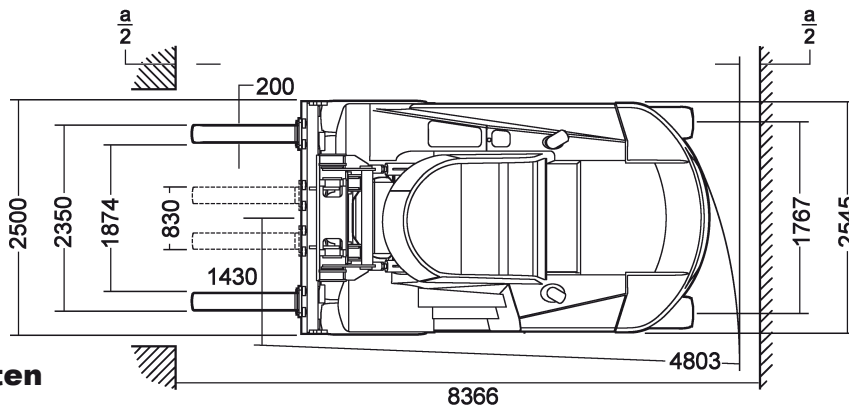

Technische Daten

Sicherheitsabstand a = 200 mm

Linde H160D 1200

Eigengewicht:	27.500 kg
Max. Tragkraft:	16.000 kg
Max. Hubhöhe:	5.000 mm
Gabelzinken:	2.500x250x100 mm
Wenderadius:	4.803 mm
Antrieb:	Diesel
Sonderausstattung:	Gabelverlängerung 4 m Nicht kreidende Reifen 16 t Kranarm