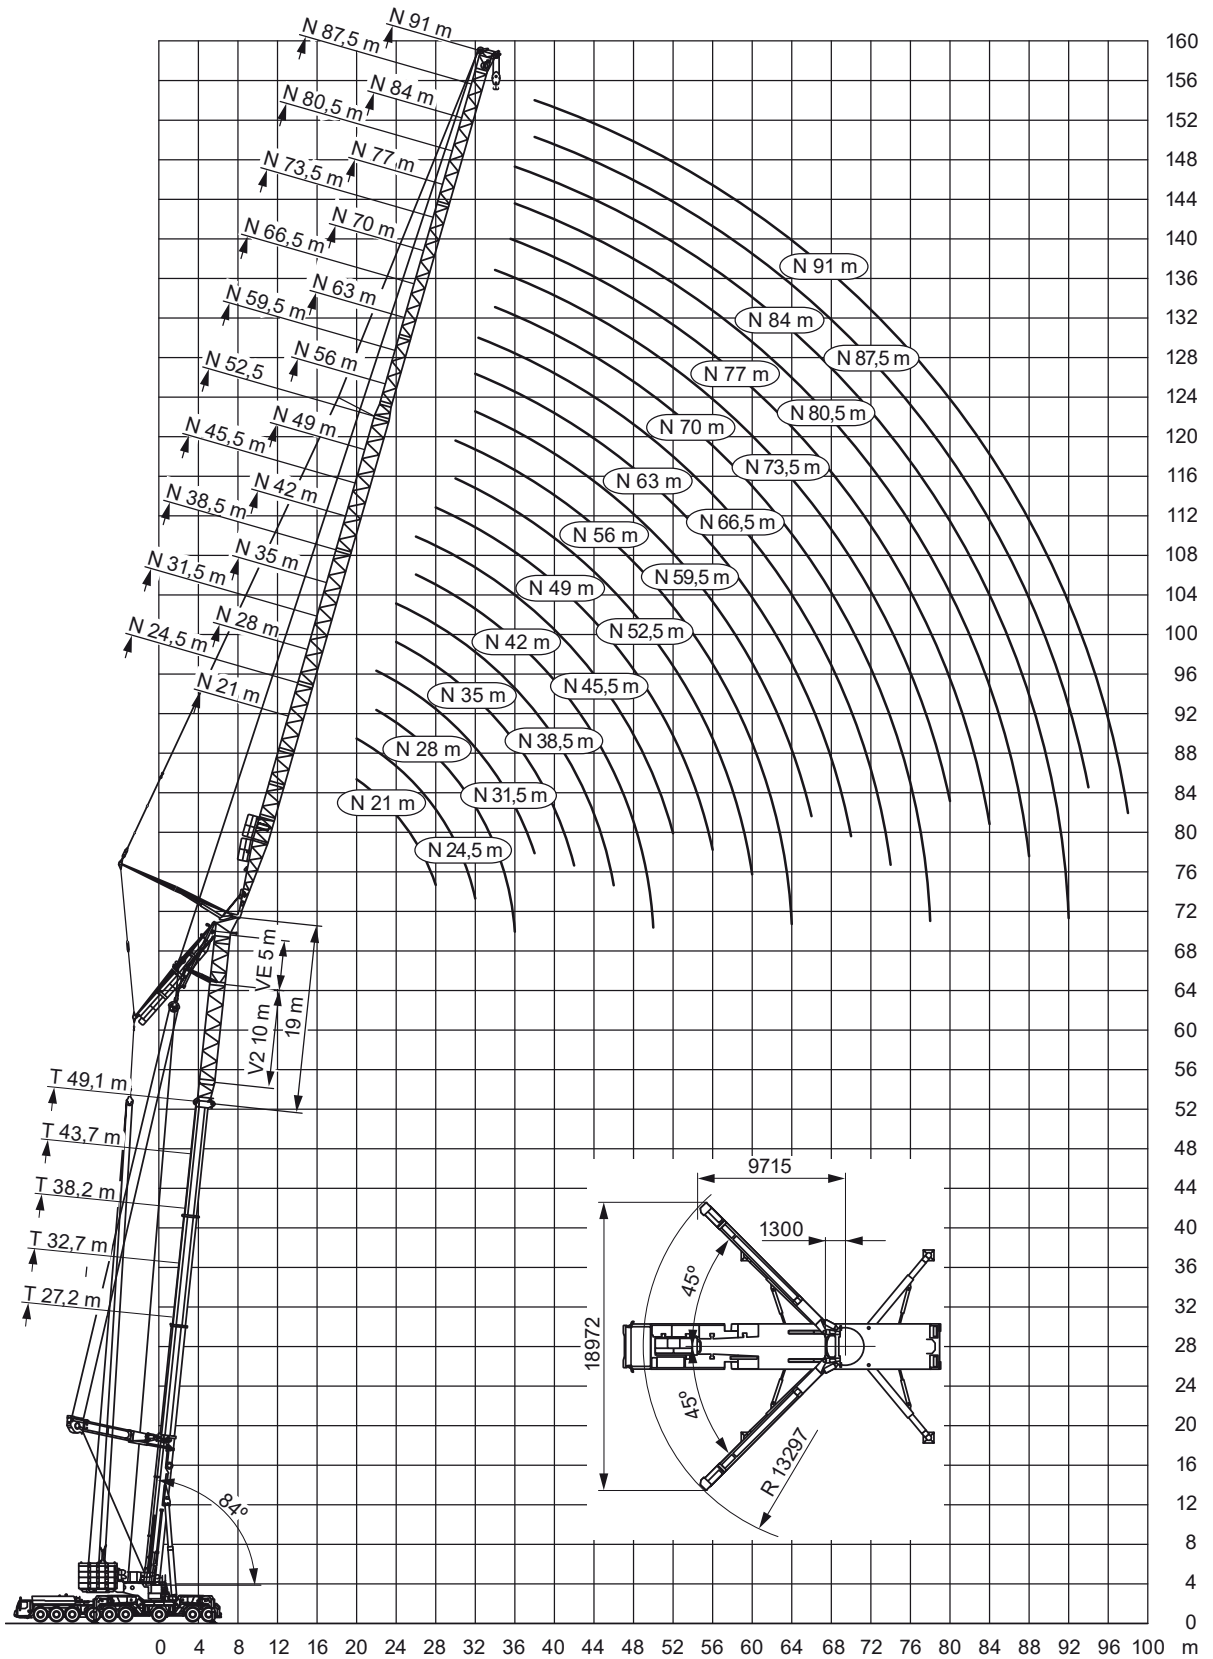

800 t Teleskop-Mobilkran

Liebherr LTM 1750-9.1

49,1m

TYVEN 84°

5m

59,5-91m

204t

12x12m

360°

13000

m	49,1*										m	
	59,5	63	66,5	70	73,5	77	80,5	84	87,5	91		
30	41,9											30
32	41,7	37,7	33,3									32
34	41,4	37,7	33,3	29,8	26,6							34
36	41,2	37,6	33,3	29,8	26,6	22,9						36
38	40,9	37,4	33,3	29,8	26,6	22,9	20,9					38
40	40,7	37,2	33,3	29,8	26,6	22,9	20,9	18,4	15,1			40
42	40,5	37	33,3	29,8	26,6	22,9	20,9	18,4	15,1	13,6		42
44	40,4	36,7	33,3	29,8	26,6	22,9	20,9	18,4	15,1	13,6		44
46	40,1	36,3	33,3	29,8	26,6	22,9	20,9	18,4	15,1	13,6		46
48	39,3	35,8	33	29,8	26,6	22,9	20,9	18,4	15,1	13,6		48
50	38,4	35,4	32,6	29,8	26,4	22,9	20,9	18,4	15,1	13,6		50
52	37,6	35	32,3	29,5	26,1	22,9	20,9	18,4	15,1	13,6		52
54	36,3	34,6	32	29,2	25,9	22,9	20,9	18,4	15,1	13,6		54
56	34,7	33,9	31,7	28,9	25,6	22,9	20,8	18,4	15,1	13,6		56
58	33,1	32,7	31,2	28,6	25,4	22,9	20,5	18,4	15,1	13,6		58
60	31,4	31,3	30,5	28,3	25,2	22,9	20,2	18,4	15,1	13,6		60
62	29,9	29,8	29,2	28,1	25	22,9	19,9	18,2	15,1	13,6		62
64	28,5	28,4	27,9	27,3	24,9	22,9	19,7	18	15,1	13,6		64
66	27,2	27,1	26,6	26,1	24,8	22,7	19,4	17,7	14,9	13,6		66
68		25,9	25,4	24,9	24,7	22,6	19,2	17,5	14,8	13,6		68
70		24,6	24,3	23,8	24	22,5	18,9	17,3	14,6	13,4		70
72			23,2	22,7	23	22,2	18,7	17	14,5	13,3		72
74				21,8	22	21,5	18,5	16,8	14,4	13,2		74
76				20,9	21	20,6	18,3	16,6	14,2	13,1		76
78					20,1	19,7	18,2	16,4	14,2	13		78
80					18,9	18,9	18,1	16,2	14	12,9		80
82						18,1	17,8	16,1	13,7	12,8		82
84						16,3	17	16	13,4	12,7		84
86							16,3	15,8	13,1	12,5		86
88								15,2	12,9	12,4		88
90								14,5	12,6	12,4		90
92									12,5	12,4		92
94									12,3	12,3		94
96										12,2		96
98										10,9		98

* + 4 m Adapter