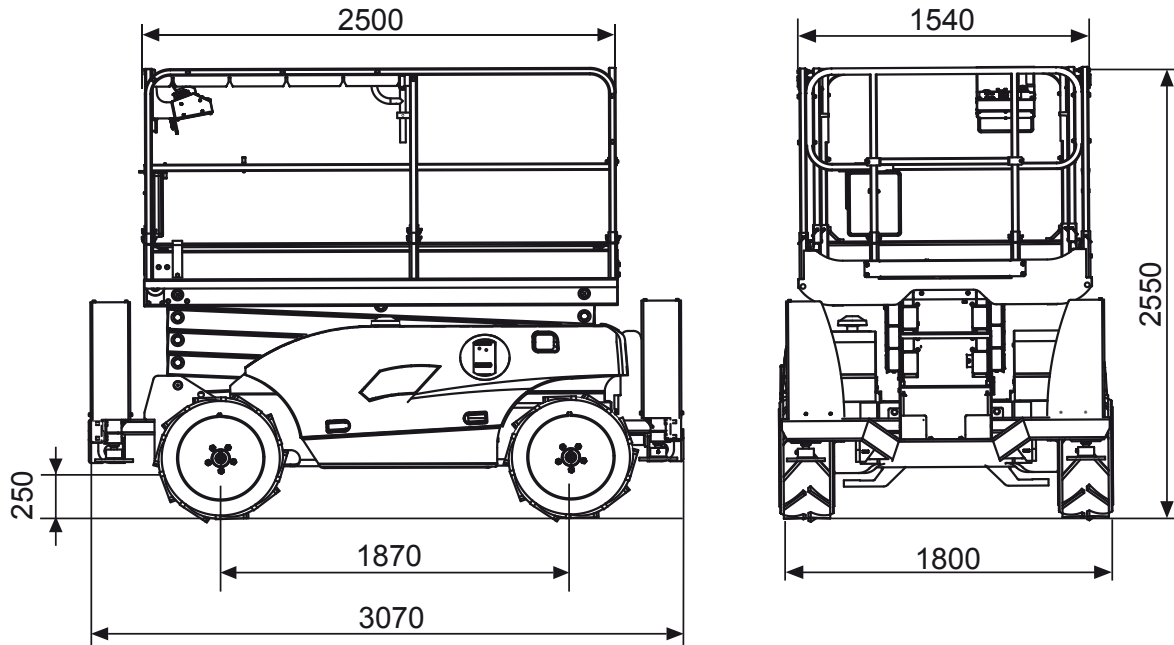

Technische Daten

Arbeitskorb:

Max. Arbeitshöhe:	12,15 m
Max. Plattformhöhe:	10,15 m
Tragkraft:	450 kg

Abmessungen

Arbeitskorb:	2,50x1,54 m
Erweiterbar auf:	3,70x1,54 m
Gesamthöhe:	2,55 m
Gesamtlänge:	3,07 m
Gesamtbreite:	1,80 m
Wenderadius außen:	3,73 m

Leistungsdaten

Max. Fahrgeschwindigkeit:	5,5 km/h
Steigvermögen:	40 %
Antrieb:	Diesel
Gewicht:	4.080 kg