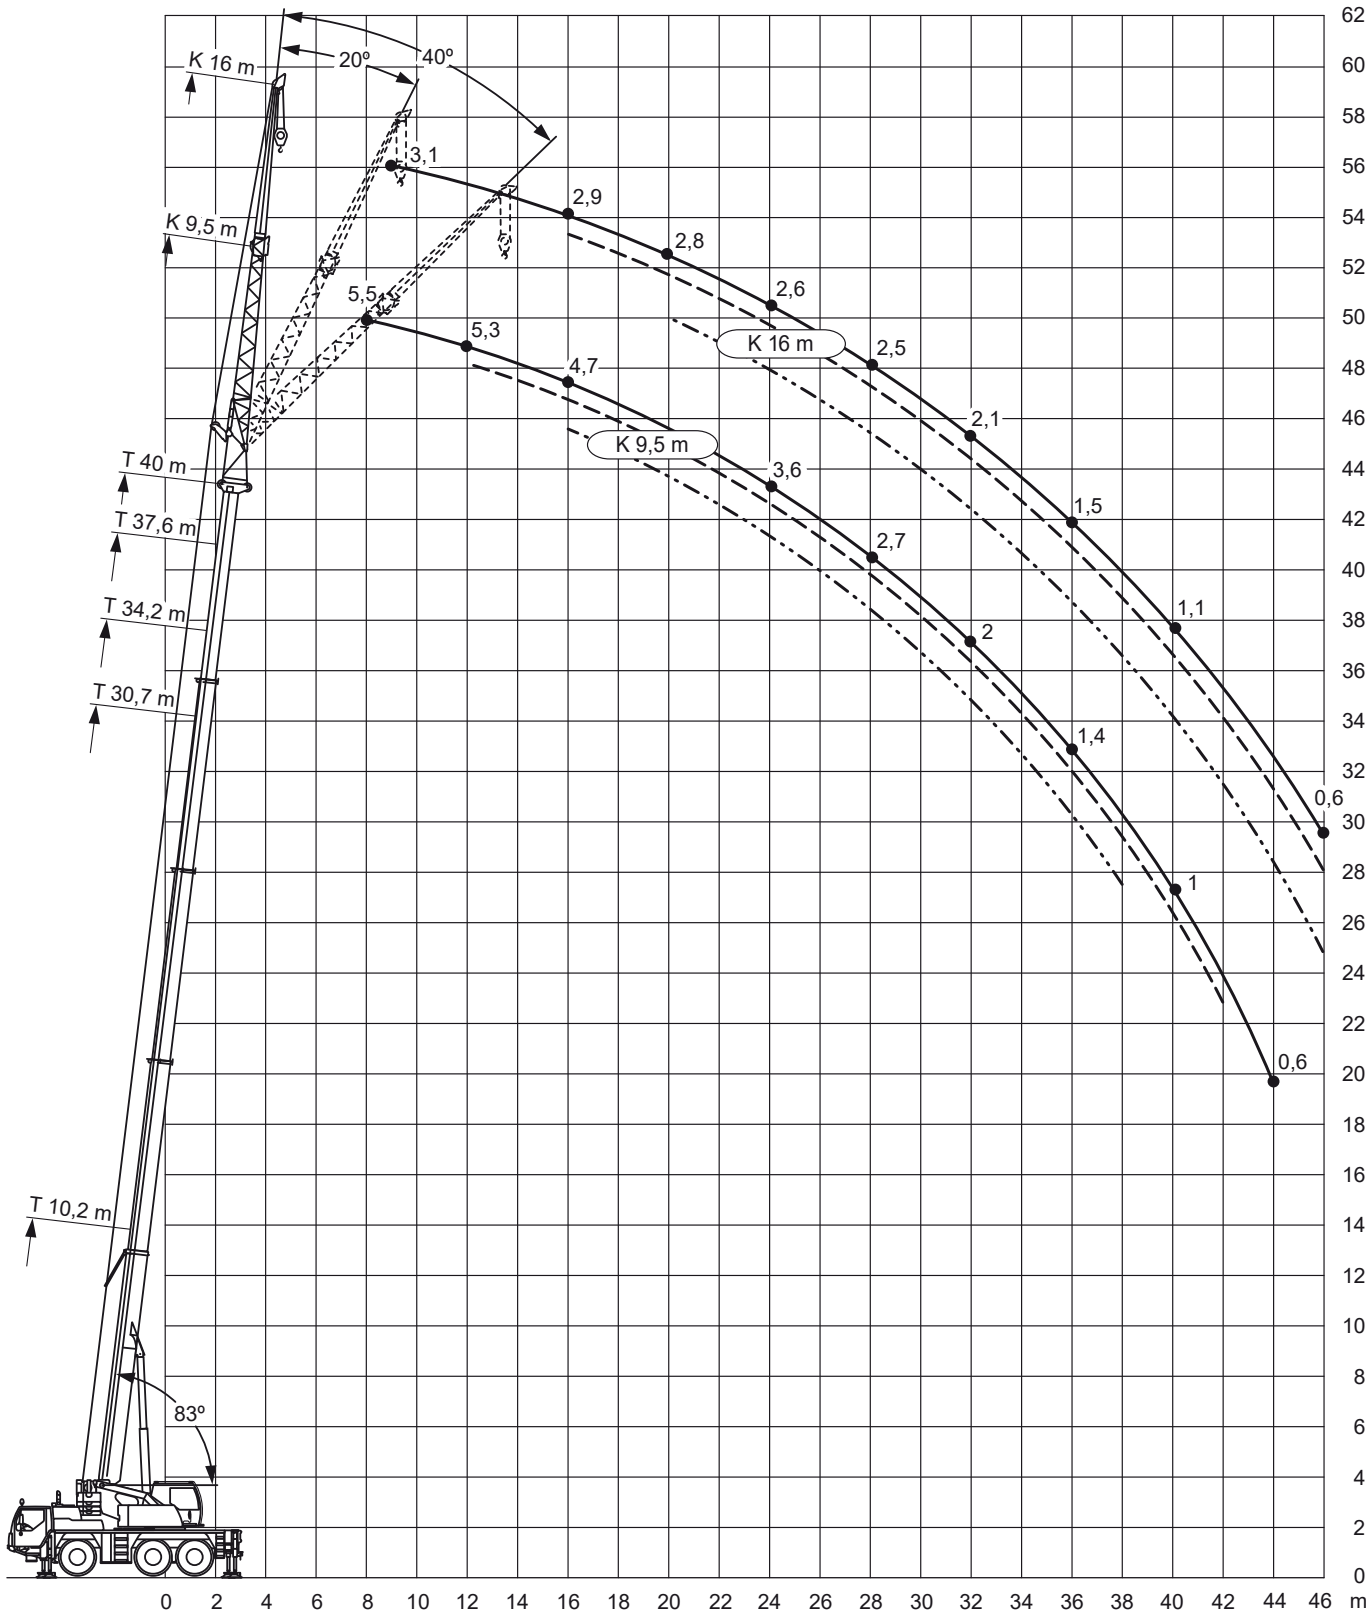

55 t Teleskop-Mobilkran

Liebherr LTM 1055-3.2

30,7-40m

9,5m

12t

7,4x6,3m

360°

13000

m	30,7			34,2			37,6			39,4			40			m
	0°	20°	40°	0°	20°	40°	0°	20°	40°	0°	20°	40°	0°	20°	40°	
6	8,4			7,4												6
7	8,4			7,3			6,1									7
8	8,1	7		7,3			6,1			5,6			5,5			8
9	7,9	6,8		7,2	6,3		6,1			5,6			5,5			9
10	7,6	6,6	5,6	7	6,2		6	5,6		5,5			5,4			10
12	7	6,2	5,4	6,8	5,9	5,2	5,9	5,4		5,3	5,1		5,3	5		12
14	6,5	5,9	5,2	6,5	5,6	5	5,5	5,2	4,8	5,1	4,9	4,6	5	4,9		14
16	6	5,6	5	6,2	5,4	4,8	5,2	5	4,6	4,8	4,6	4,3	4,7	4,6	4,3	16
18	5,4	5,4	4,8	5,8	5,2	4,7	4,9	4,6	4,3	4,5	4,2	4,1	4,3	4,2	4	18
20	4,1	5,1	4,6	5	5	4,5	4,6	4,2	4,1	4,1	3,9	3,9	4,1	3,9	3,8	20
22	4	4,7	4,3	4,3	4,5	4,2	4,2	4	3,9	3,8	3,7	3,7	3,8	3,7	3,6	22
24	3,6	4	4,1	3,8	3,9	4	3,7	3,8	3,7	3,6	3,5	3,5	3,6	3,5	3,5	24
26	3,1	3,5	3,6	3,4	3,5	3,5	3,2	3,4	3,5	3,2	3,3	3,3	3,1	3,3	3,3	26
28	2,6	3,2	3,2	3	3,1	3,2	2,7	2,9	3	2,7	2,9	3	2,7	2,9	3	28
30	2,2	2,8		2,6	2,7	2,8	2,3	2,5	2,6	2,3	2,5	2,6	2,3	2,5	2,6	30
32	1,9	2,5		2,2	2,3		2	2,1	2,2	2	2,1	2,2	2	2,1	2,2	32
34	1,6	2,1		1,9	2		1,7	1,8	1,9	1,7	1,8	1,9	1,7	1,8	1,9	34
36	1,3			1,7	1,7		1,4	1,5		1,4	1,6		1,4	1,5		36
38				1,4	1,5		1,2	1,3		1,2	1,3		1,2	1,3		38
40				1,2			1	1,1		1	1,1		1	1,1		40
42							0,8			0,8	0,9		0,8	0,9		42
44							0,7			0,7			0,6			44