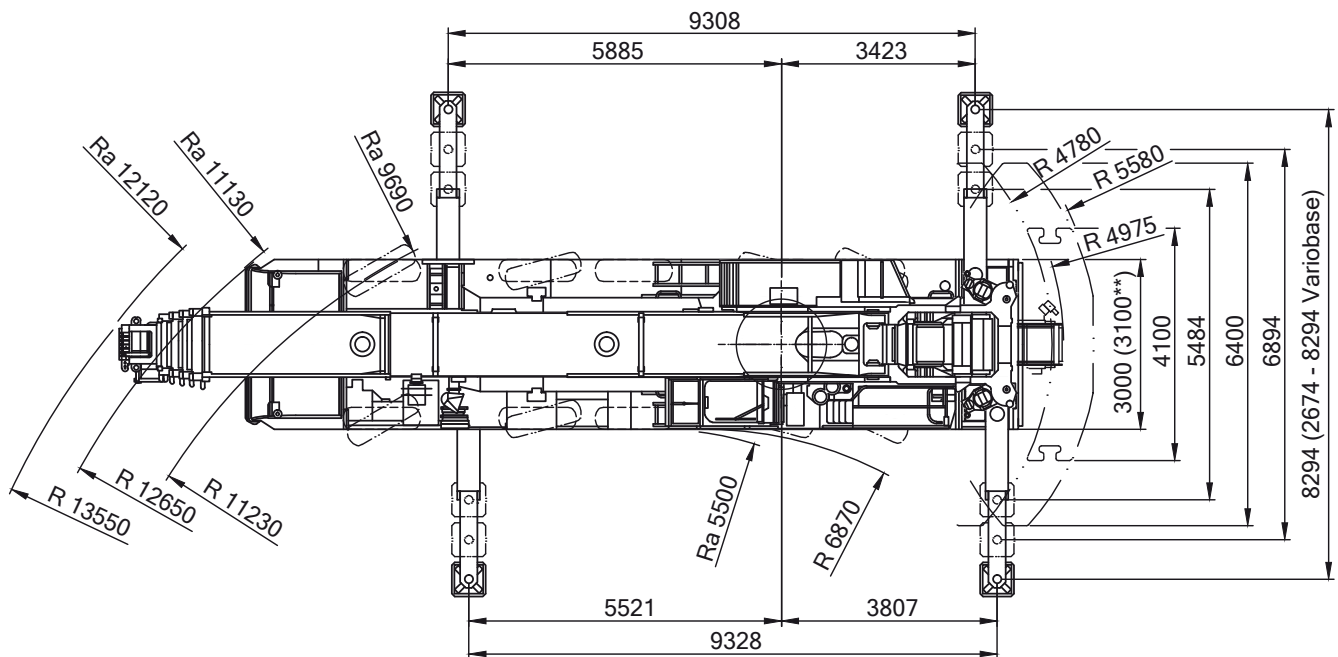

13,1-60m

5,4/12,2/22m

4-39m

88t

9,33x8,3m

145t

Ra = Allradlenkung

* = 16.00 R25 / 20.5 R25

** = 20.5 R25