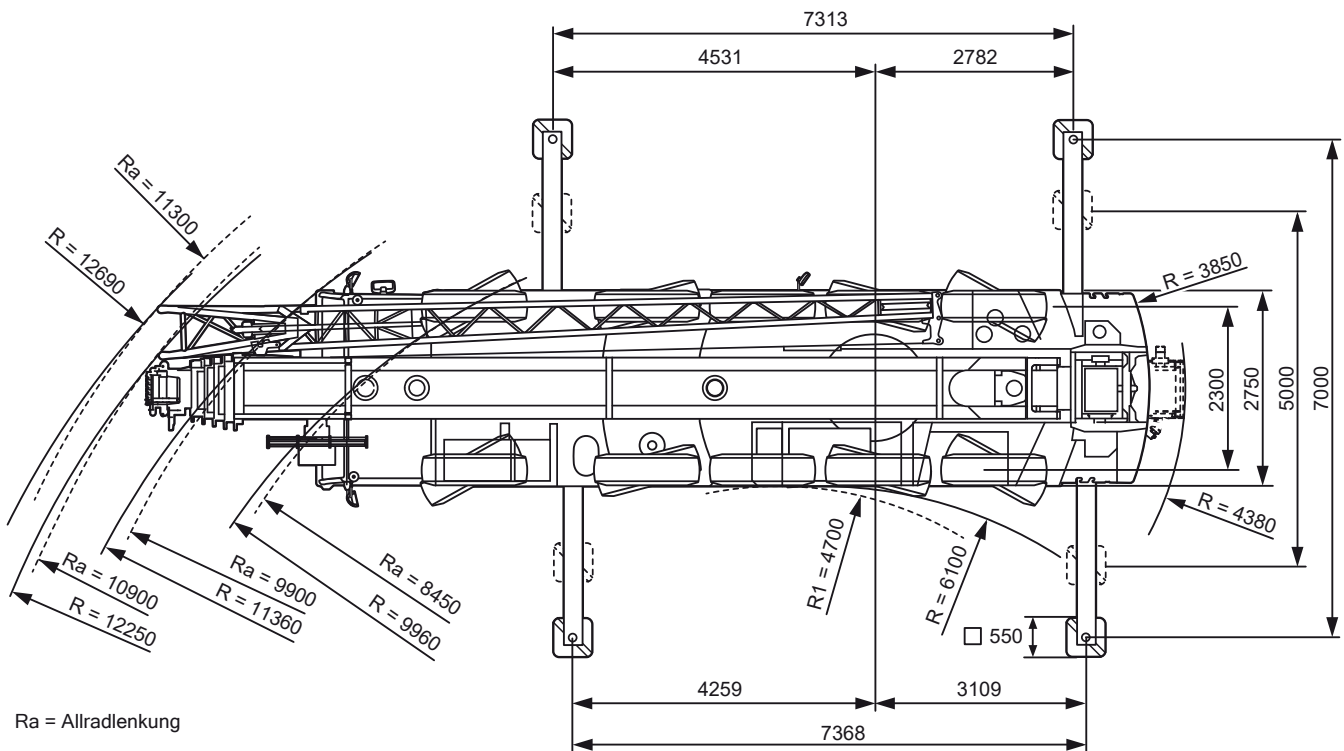

69t

* abgesenkt

Ra = Allradlenkung

100 t Teleskop-Mobilkran

Liebherr LTM 1095-5.1

12,5-58m

23t

7,4x7m