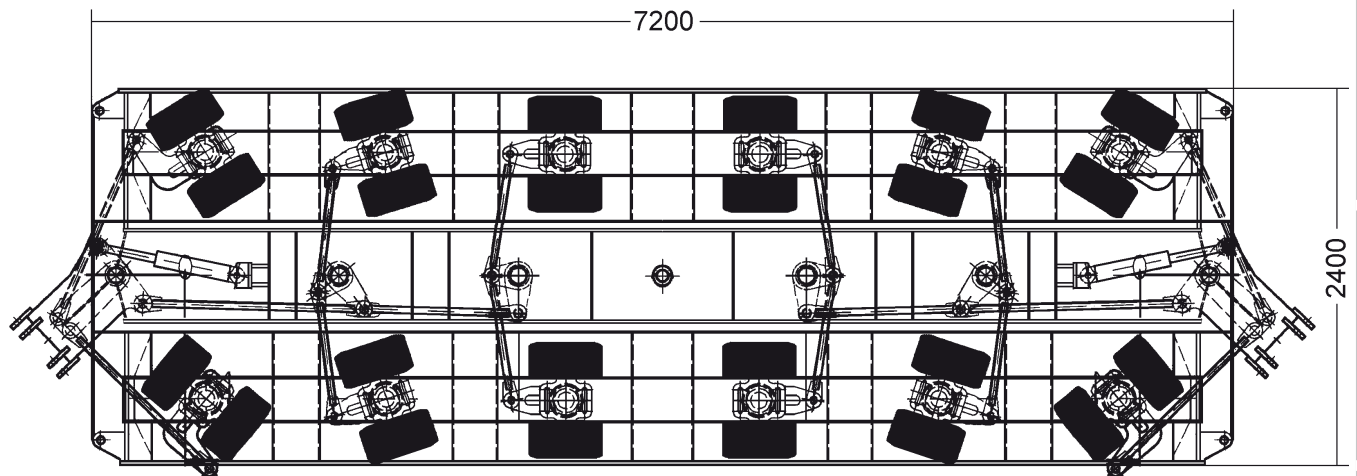

Technische Daten

Nutzlast	60,00 t
Eigengewicht	4,50 t
Ladelänge	4,50 m
Breite	2,30 m
Ladehöhe	0,55 m

je 2 Achsen gegeneinander gelenkt

Autokrane

Transportfahrzeuge

Hubarbeitsbühnen

Gabelstapler

Teleskopstapler

Montagen

Sonstiges