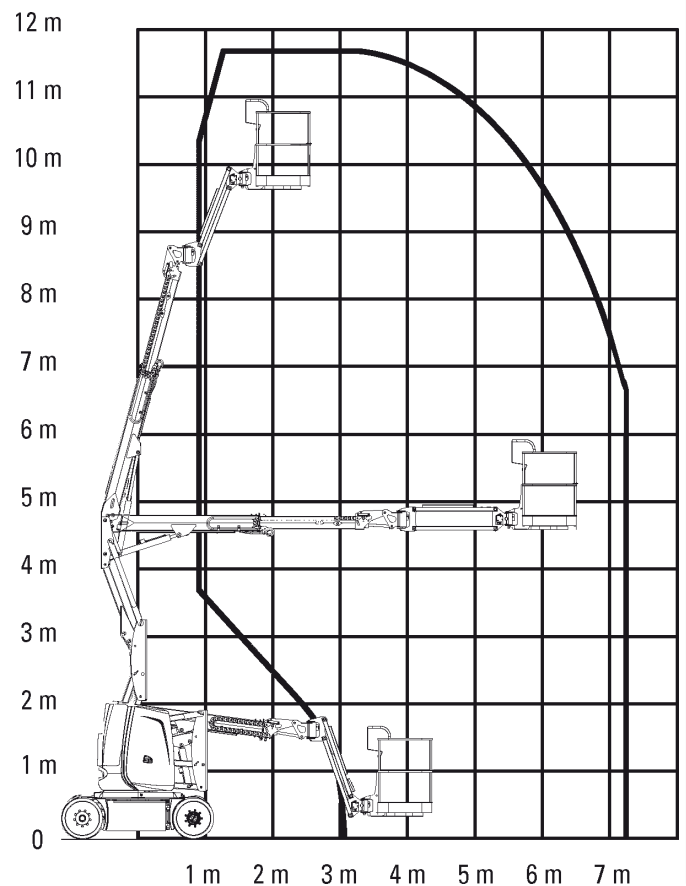

Leistungsdaten

Max. Fahrgeschwindigkeit:	6,0 km/h
Steigvermögen:	25 %
Antrieb:	Batterie / 48V
Gewicht:	7.040 kg