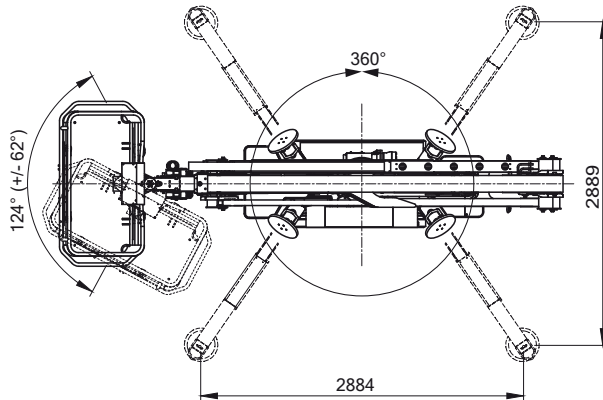

Technische Daten

Arbeitskorb:

Max. Arbeitshöhe:	17,00 m
Max. Plattformhöhe:	15,00 m
Tragkraft:	230 kg

Abmessungen

Arbeitskorb:	0,69x1,34 m
Gesamthöhe:	2,00 m
Gesamtlänge:	4,53 m
Gesamtbreite:	1,30 m

Leistungsdaten

Max. Fahrgeschwindigkeit:	2,7 km/h
Steigvermögen:	28,7 %
Antrieb:	Benzin / Elektro
Gewicht:	2.230 kg
Sonderausstattung:	Nicht kreidende Ketten
Strom- und Luftanschluß im Arbeitskorb