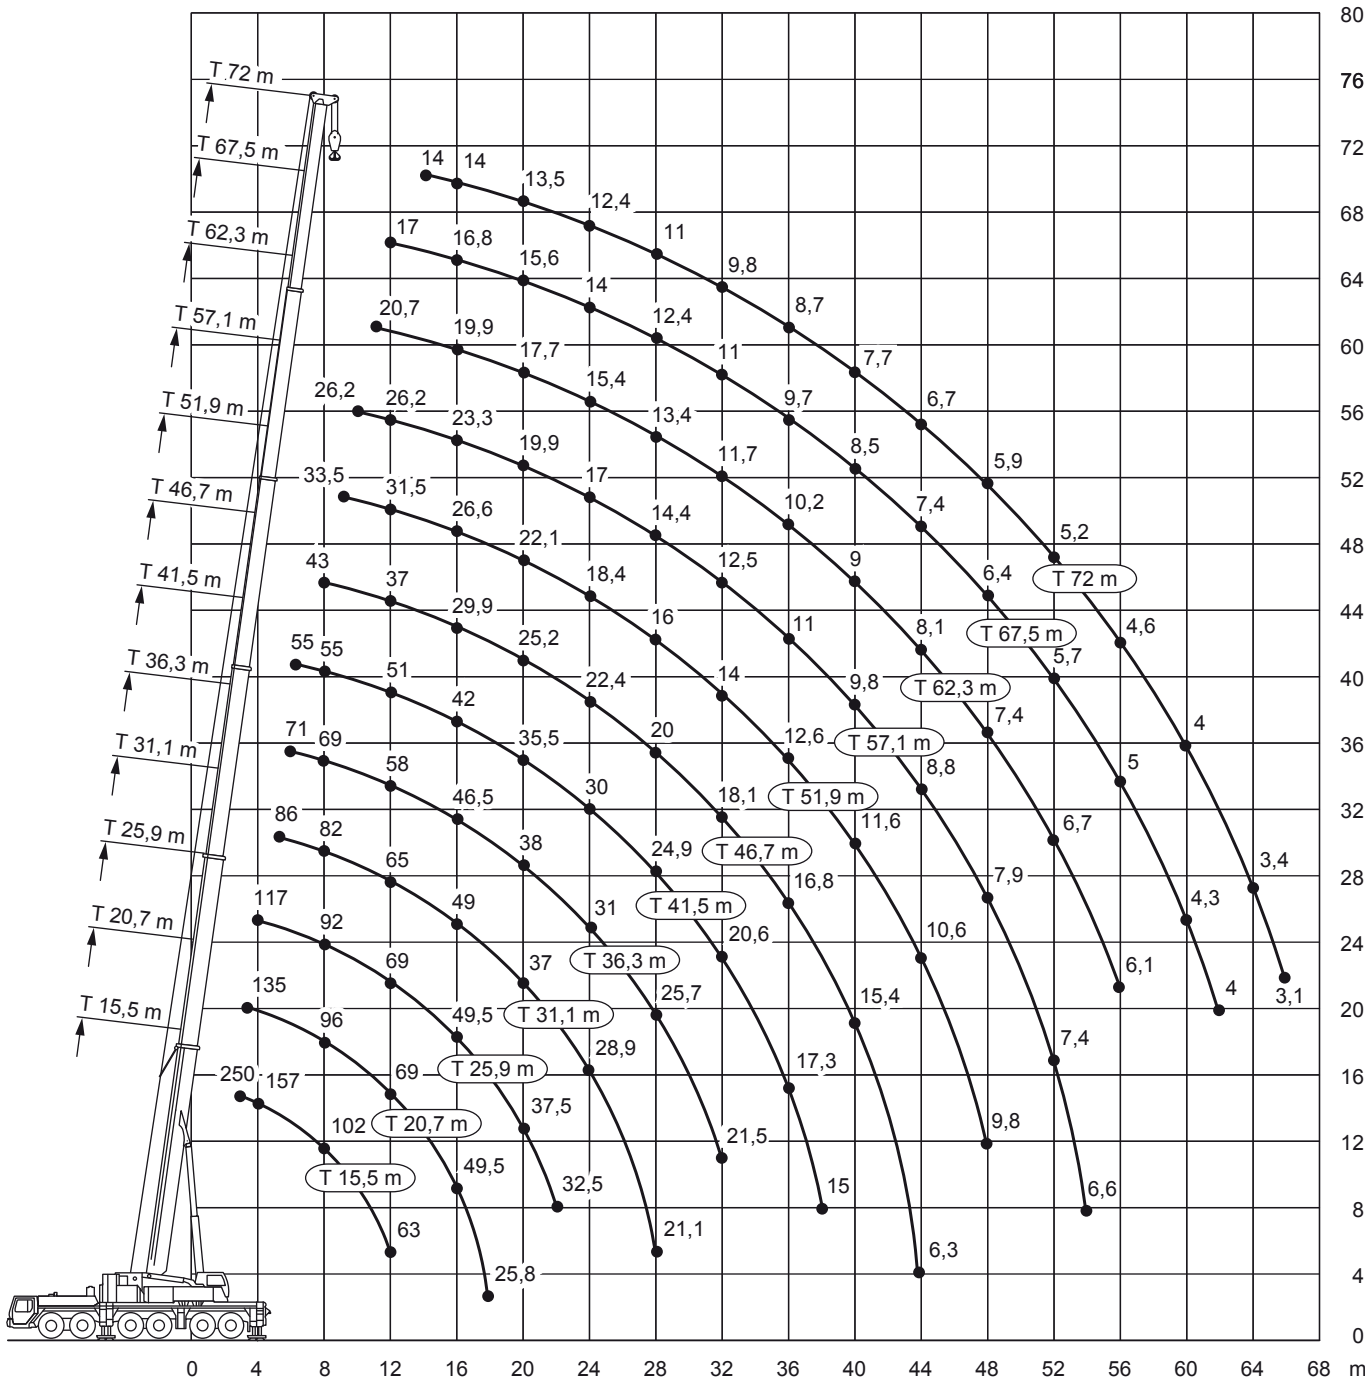

Liebherr LTM 1250-6.1

15,5-72m

12,2/22m

97,5t

8,86x8,5m

155t

* = abgesenkt

15,5-72m