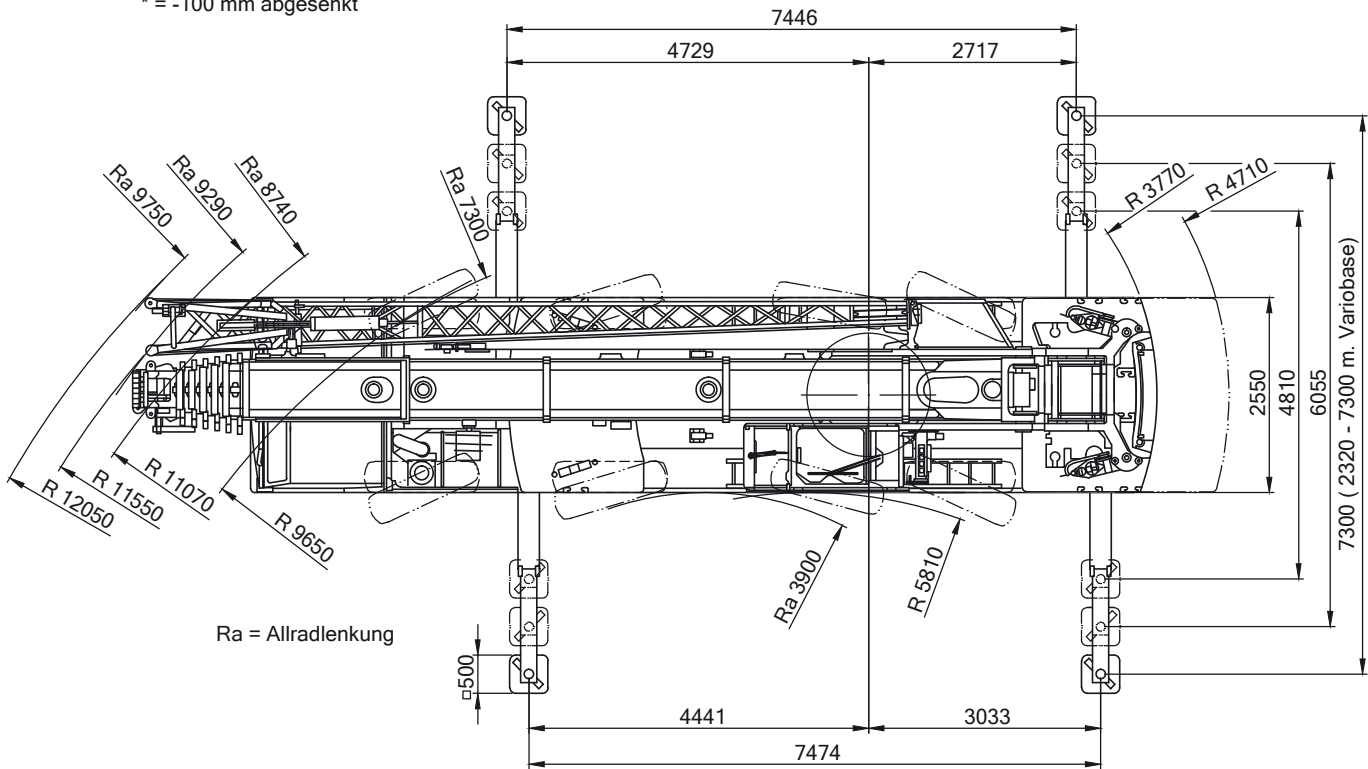

9,5/16m

22,5t

7,47x7,3m

60t

* = -100 mm abgesenkt

Ra = Allradlenkung

11,4-60m

22,5t