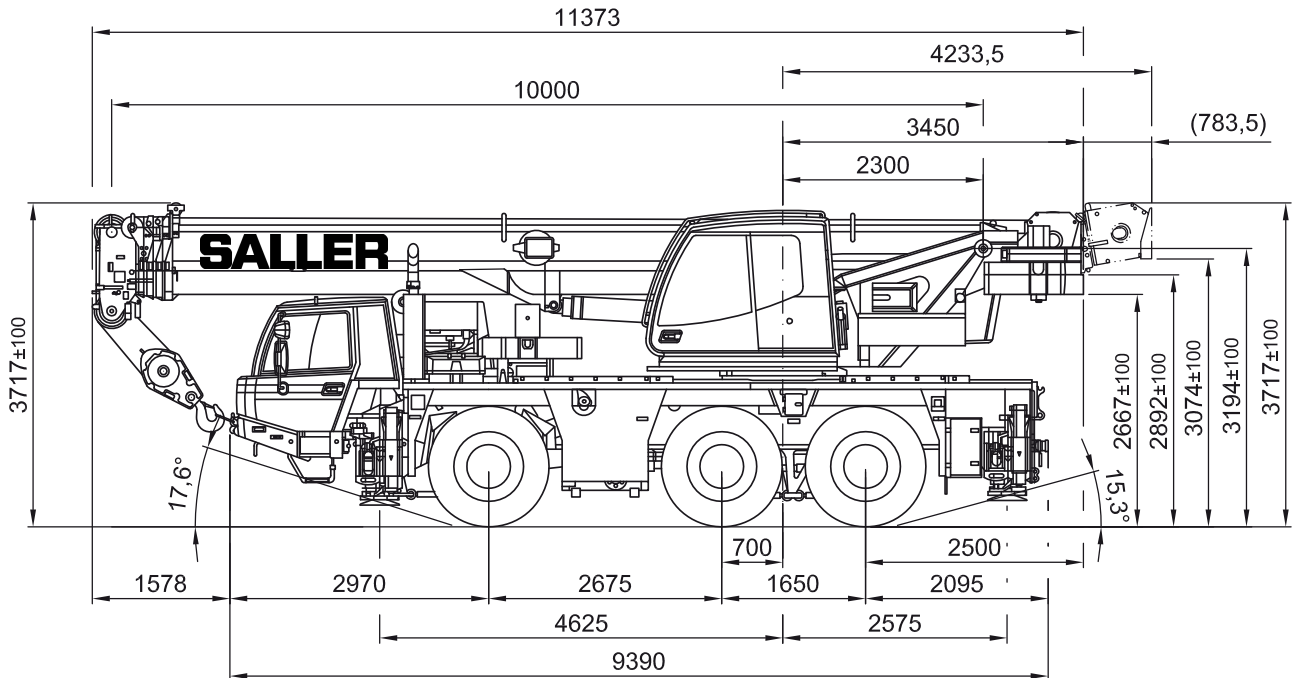

Liebherr LTC 1045-3.1

8,2-36m

1,5/7,5/13m

6,5t

6,4x6,2m

37t

Autokrane
Transportfahrzeuge
Hubarbeitsbühnen
Gabelstapler
Teleskopstapler
Montagen
Sonstiges

8,2-36m

9/16m

10t

7,2x6,3m

38,2t

50 t Teleskop-Mobilkran

Tadano ATF 50G-3

10-40m

10t