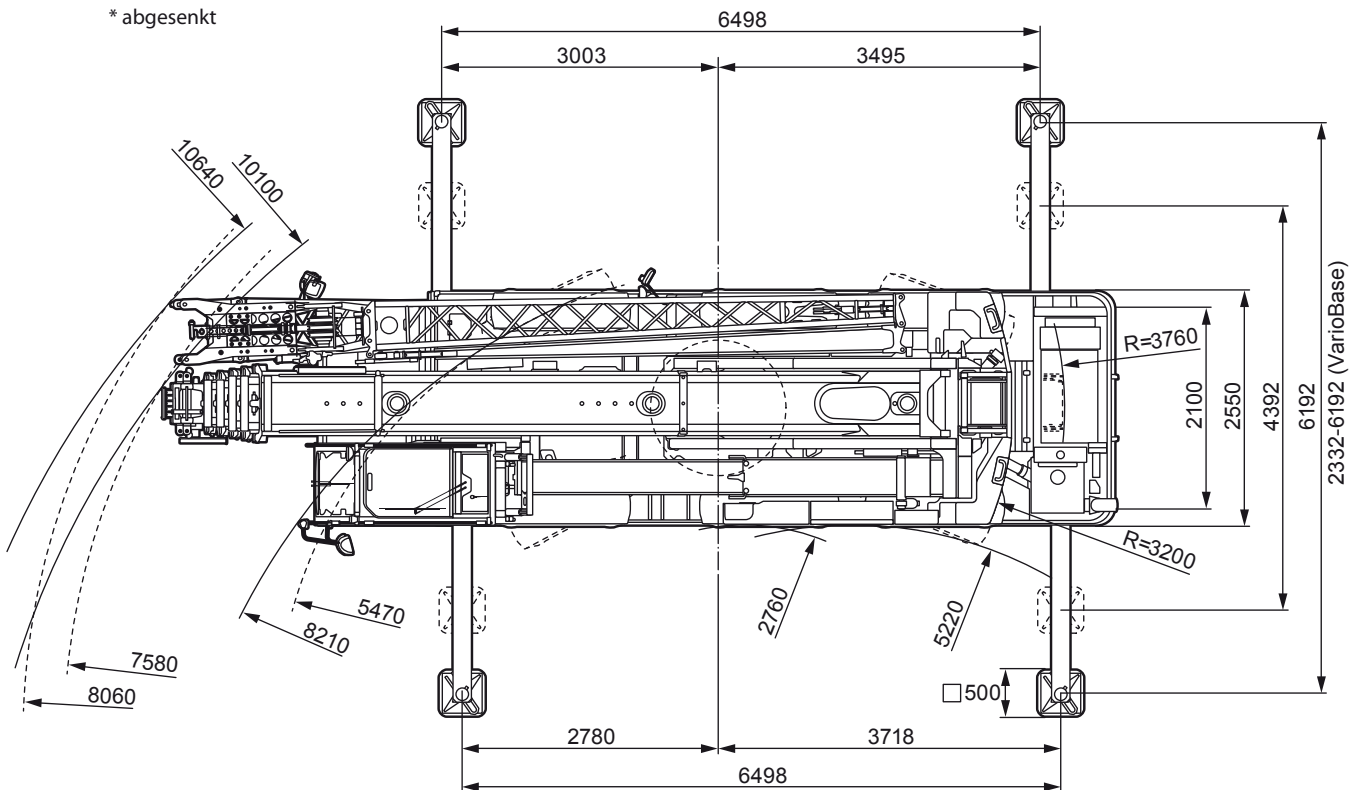

* abgesenkt