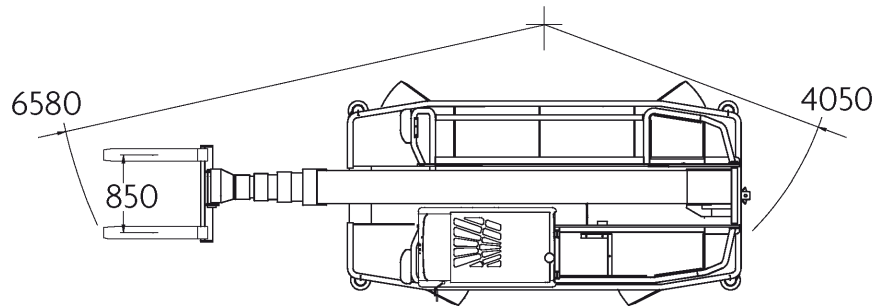

4,0 t Rotor

Teleskopstapler

Technische Daten

Merlo Roto 40.25 MCSS

Eigengewicht: 15.450 kg
Max. Tragkraft: 4.000 kg
Max. Hubhöhe: 25.250 mm

530

Regensburg
+49 (0) 9406 / 9589032

Straubing
+49 (0) 9421 / 5324950

Bad Birnbach
+49 (0) 8563 / 9768410

Plattling
+49 (0) 9931 / 89478-0