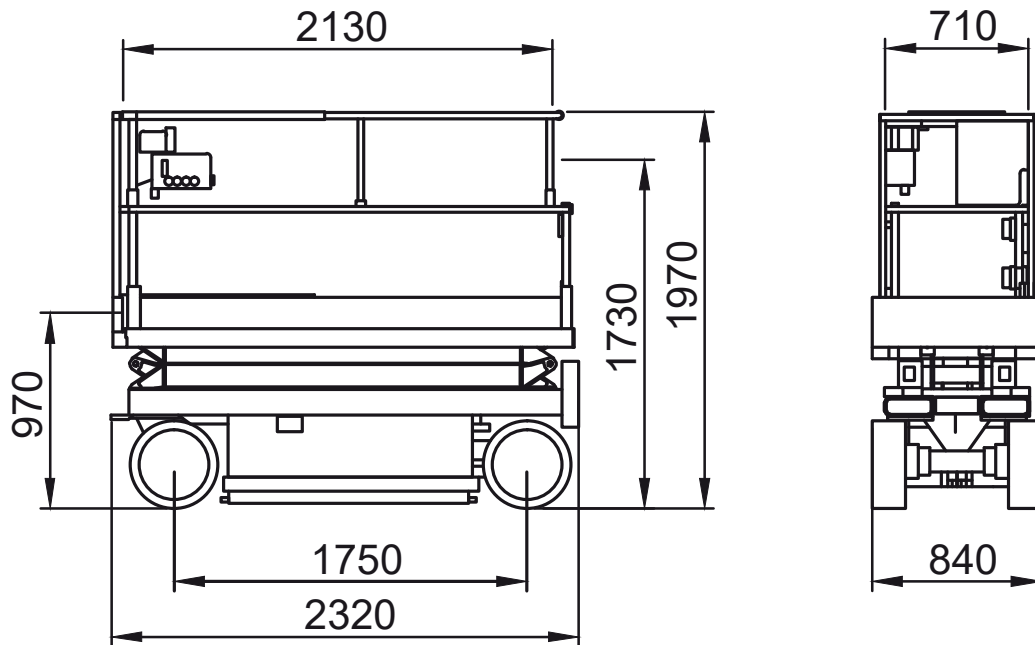

Abmessungen

Arbeitskorb:	0,74x1,64 m
Erweiterbar auf:	0,74x2,54 m
Gesamthöhe:	2,11 m
Gesamtlänge:	1,82 m
Gesamtbreite:	0,81 m
Wenderadius außen:	1,55 m

Leistungsdaten

Max. Fahrgeschwindigkeit:	4,0 km/h
Steigvermögen:	30 %
Antrieb:	Batterie / 24V
Einsatzzeichnung:	Innen + Außen
Gewicht:	1.503 kg