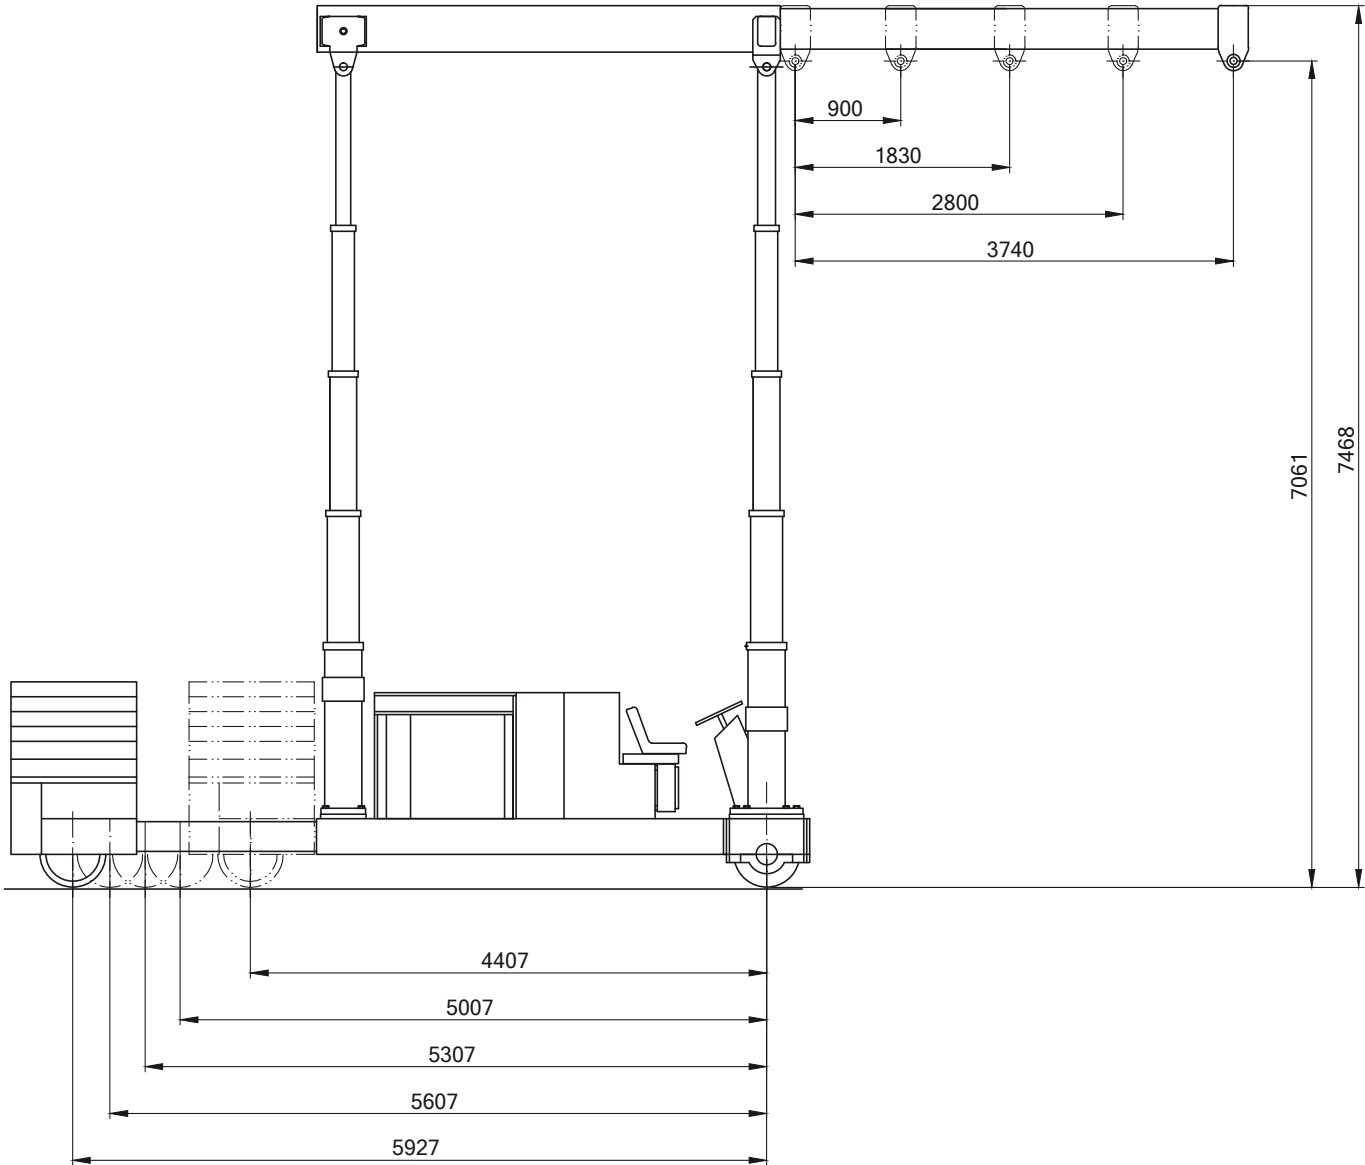

17 t Gegengewicht

Ausschub	Gegengewicht					
Ausleger	0 cm	60 cm	90 cm	120 cm	152 cm	
90 cm	65 t	65 t	65 t	65 t	65 t	
183 cm	41 t	46 t	49 t	52 t	55 t	
280 cm	28 t	32 t	34 t	36 t	38 t	
374 cm	21 t	24 t	26 t	27 t	29 t