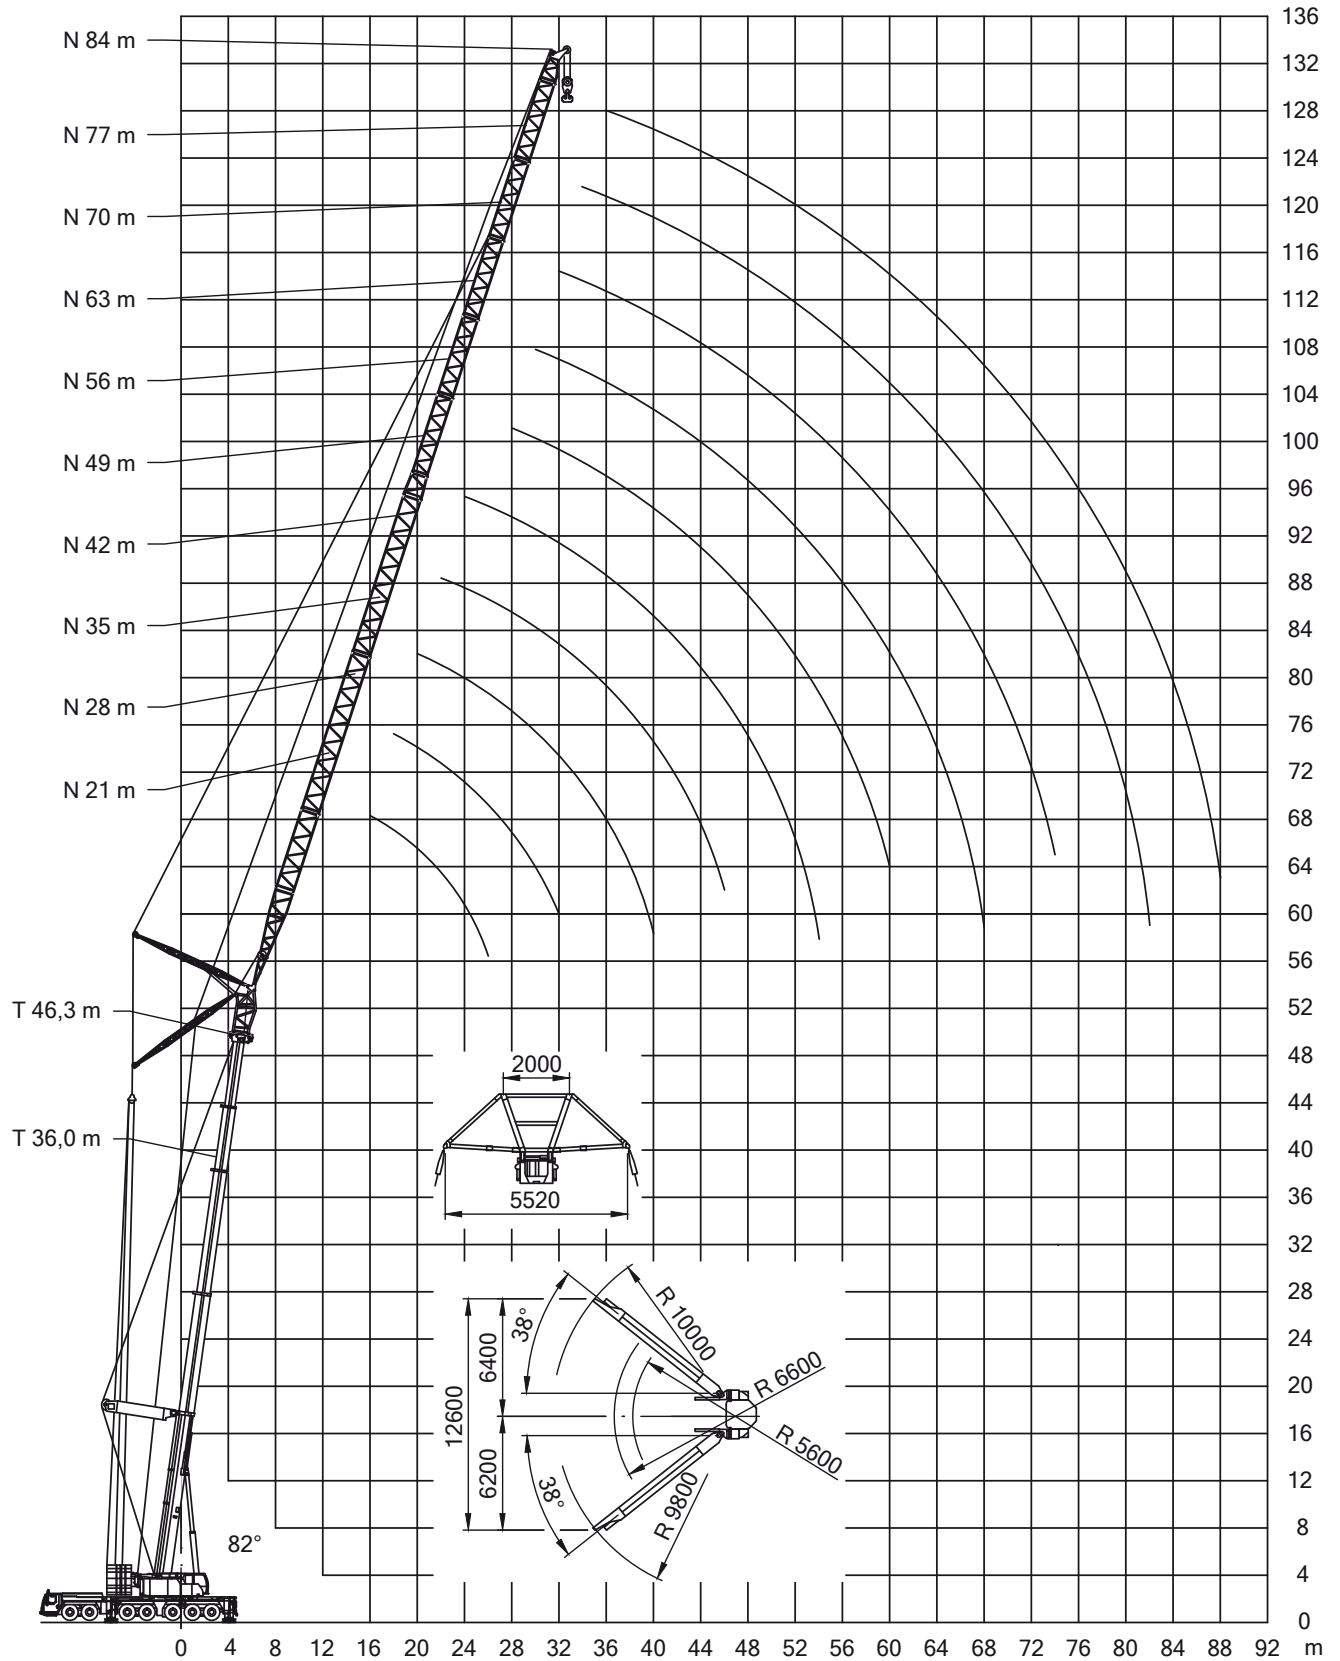

Autokrane

Transportfahrzeuge

Hubarbeitsbühnen

Gabelstapler

Teleskopstapler

Montagen

Sonstiges

450 t Teleskop-Mobilkran

Liebherr LTM 1400-7.1

36m
82°

21-84m
S

110t

10x9,5m

360°

75%

ausgefahren

m	36*										m	
	21	28	35	42	49	56	63	70	77	84		
14	64											14
16	59	53										16
18	55	51	43									18
20	51	48	42,5	34								20
22	46,5	45,5	41	34	27,4							22
24	42,5	42,5	39	34	27,4							24
26		40	37,5	33,5	27,4	22,3						26
28		37	36	32	27,4	22,3	18,4					28
30		34,5	34,5	31	27,4	22,3	18,4	14,9				30
32		31,5	32,5	29,9	26,9	22,3	18,4	14,9	12,4			32
34			30	28,9	26	22,3	18,4	14,9	12,4	9,7		34
36			28	27,9	25,2	22,3	18,4	14,9	12,4	9,7		36
38			26	26,6	24,4	21,7	18,4	14,9	12,4	9,7		38
40				25	23,6	21	18,4	14,9	12,4	9,7		40
42				23,5	22,9	20,4	18,3	14,9	12,4	9,7		42
44				22	22,2	19,9	17,9	14,9	12,4	9,7		44
46				19,9	21,2	19,3	17,4	14,9	12,4	9,7		46
48					20	18,8	17	14,7	12,3	9,7		48
50					18,8	18,4	16,6	14,4	12,2	9,7		50
52					17,7	17,8	16,2	14,1	12	9,7		52
54						16,8	15,9	13,8	11,7	9,7		54
56						15,9	15,7	13,6	11,5	9,7		56
58						15	15,1	13,3	11,3	9,7		58
60							14,3	13,1	11,1	9,7		60
62							13,6	13,1	11	9,5		62
64							12,9	12,4	10,8	9,4		64
66							12,1	11,8	10,6	9,3		66
68								11,3	10,5	9,2		68
70								10,7	10,4	9,1		70
72								10,3	10	9		72
74									9,5	8,9		74
76									9	8,6		76
78									8,5	8,2		78
80									7,9	7,8		80
82										7,4		82
84										7		84
86										6,7		86

* + 4 m Adapter