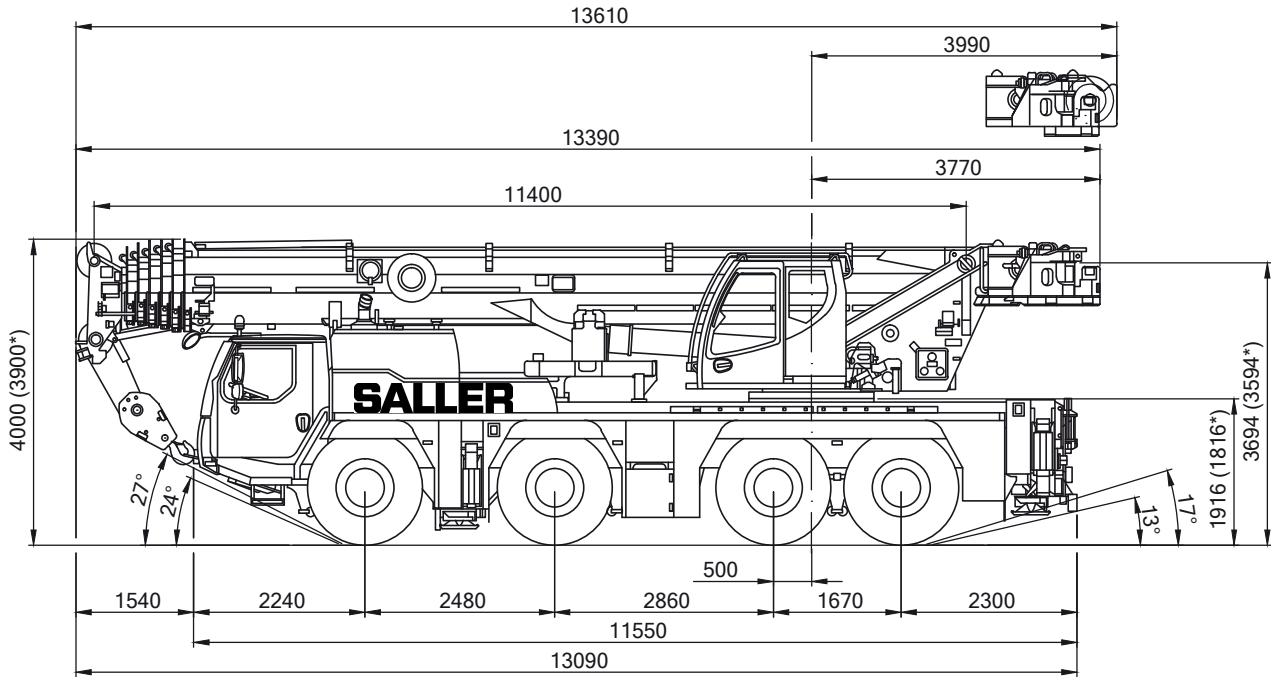

9,5/16m

22,5t

7,47x7,3m

60t

* = -100 mm abgesenkt

Ra = Allradlenkung

11,4-60m

22,5t