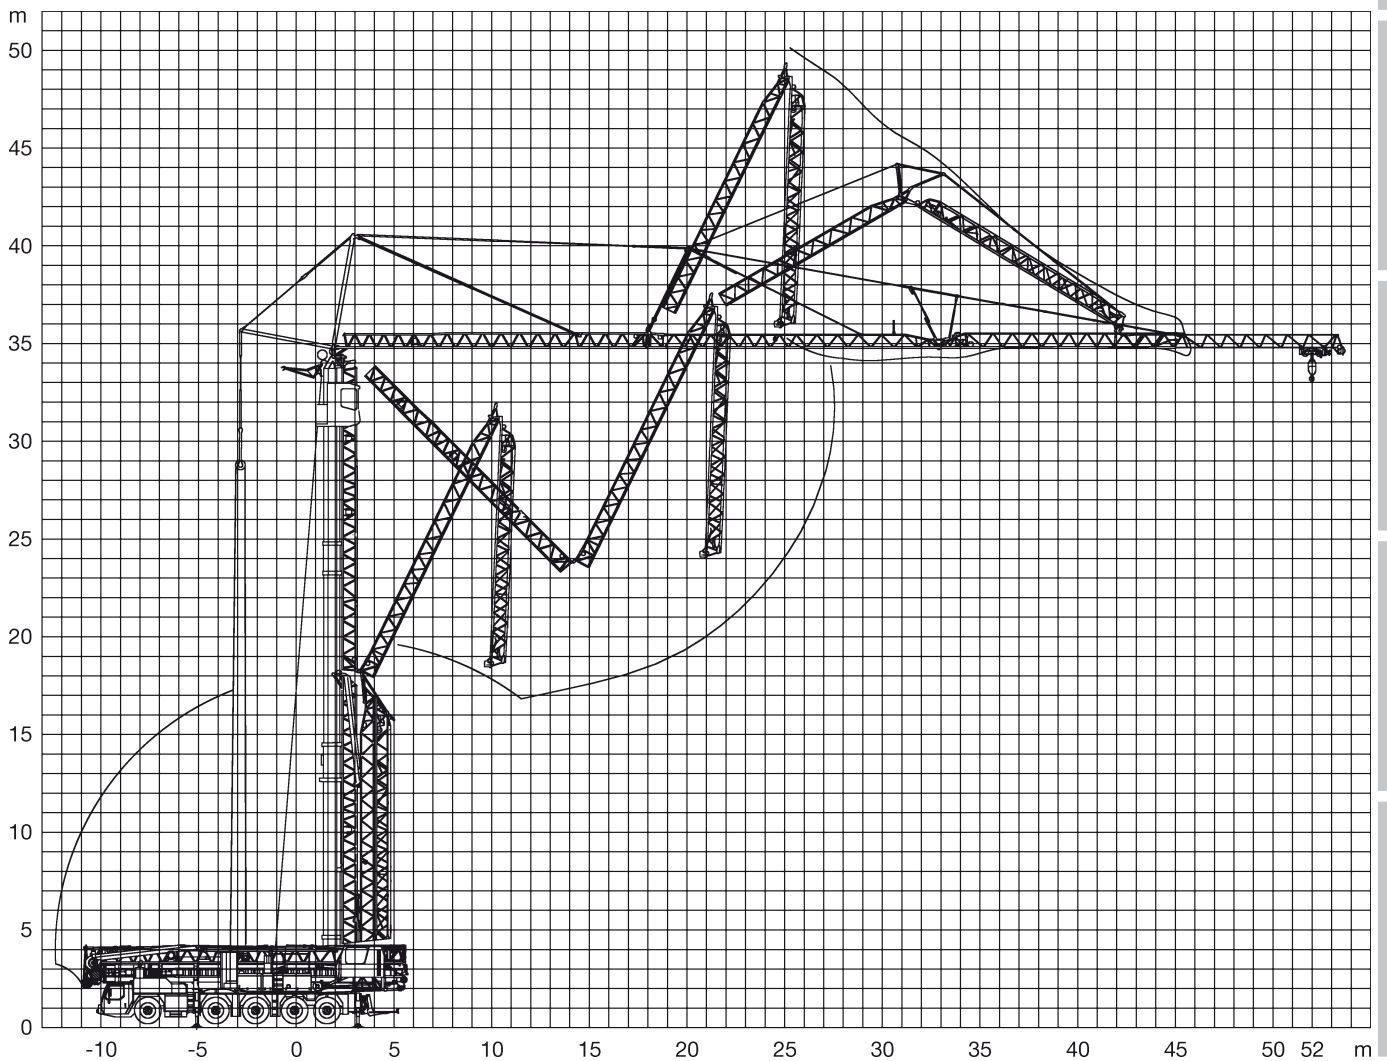

8 t Mobilbaukran

Liebherr MK 140

58,5m

9t

8,25x8,2m

48t

Liebherr MK 140

Mobilbaukran 8 t