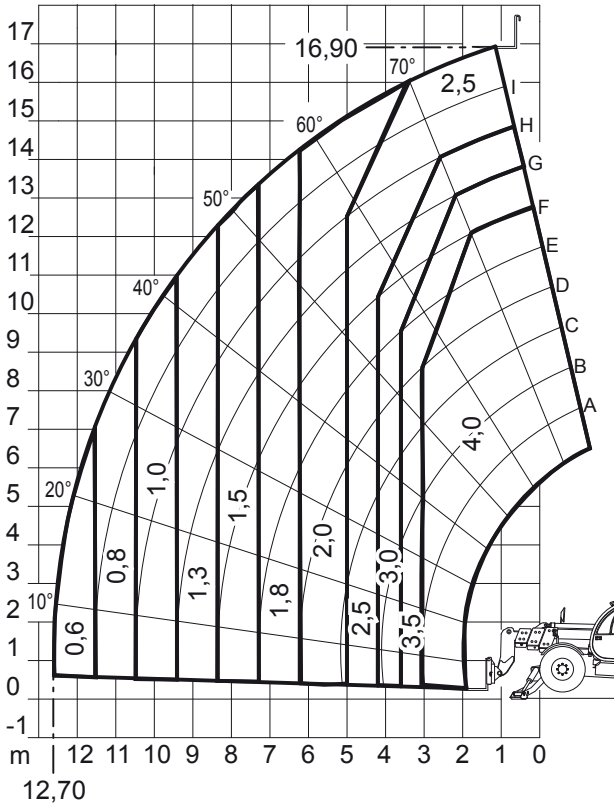

Autokrane

Transportfahrzeuge

Hubarbeitsbühnen

Gabelstapler

Teleskopstapler

Montagen

Sonstiges