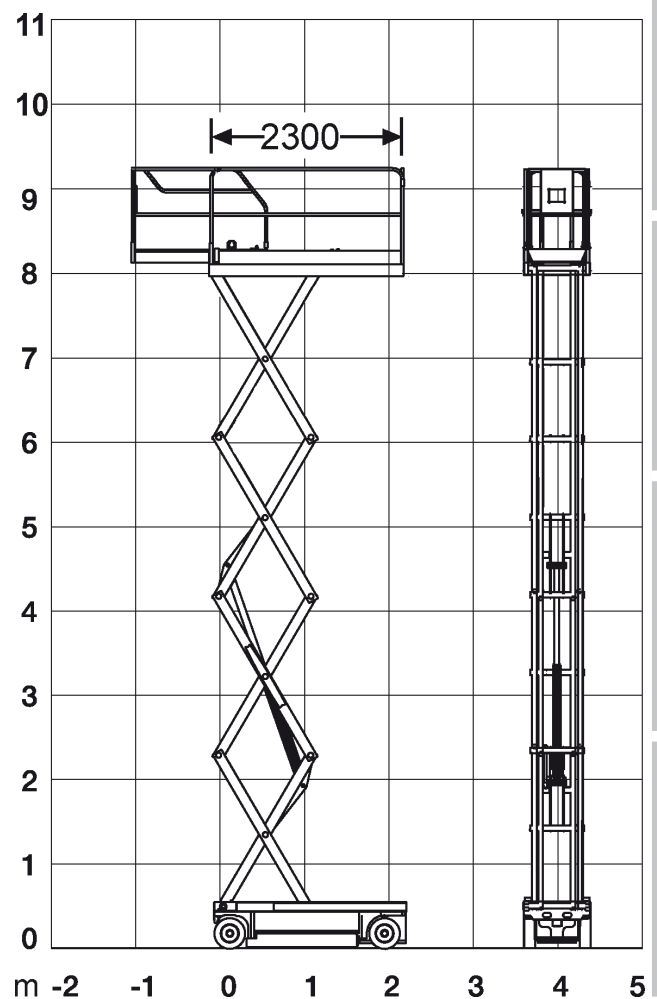

Leistungsdaten

Max. Fahrgeschwindigkeit:	3,0 km/h
Steigvermögen:	23 %
Antrieb:	Batterie / 24V
Gewicht:	2.160 kg