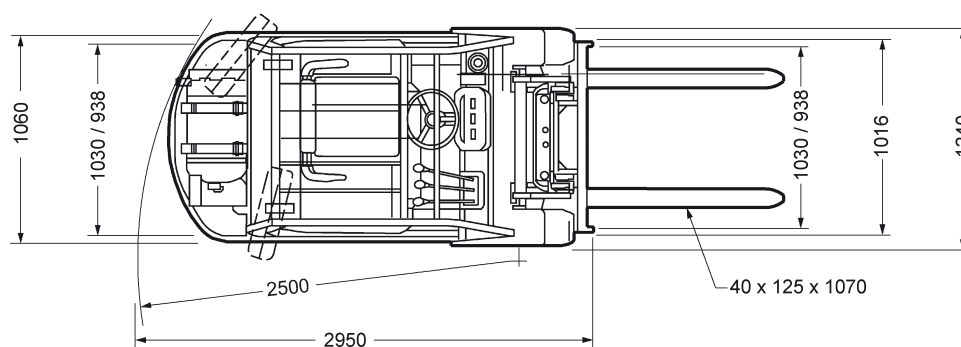

Technische Daten

Clark CDP 30

Eigengewicht:	4.184 kg
Max. Tragkraft:	3.000 kg
Max. Hubhöhe:	3.300 mm
Gabelzinken (LxBxH):	1.070x125x40 mm
Wenderadius:	2.500 mm
Antrieb:	Diesel