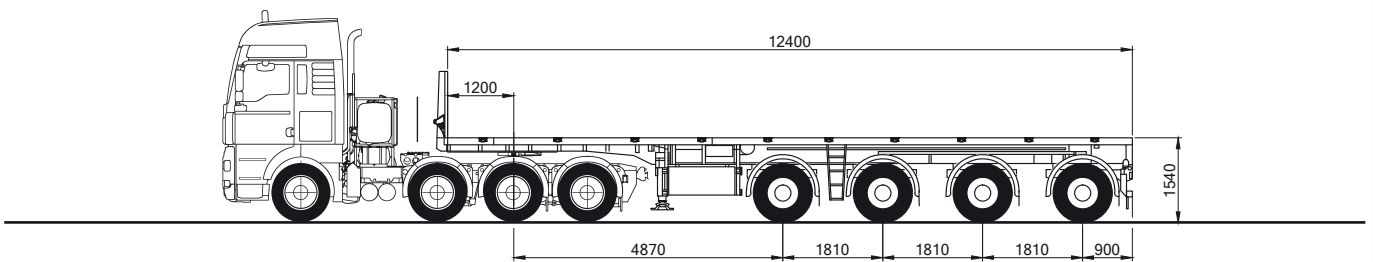

SAL 50

Nutzlast ca: ca. 50,00 t
Ladelänge: 12.400 mm
Ladehöhe unbeladen: ca. 1.540 mm
Breite: 2.500 mm