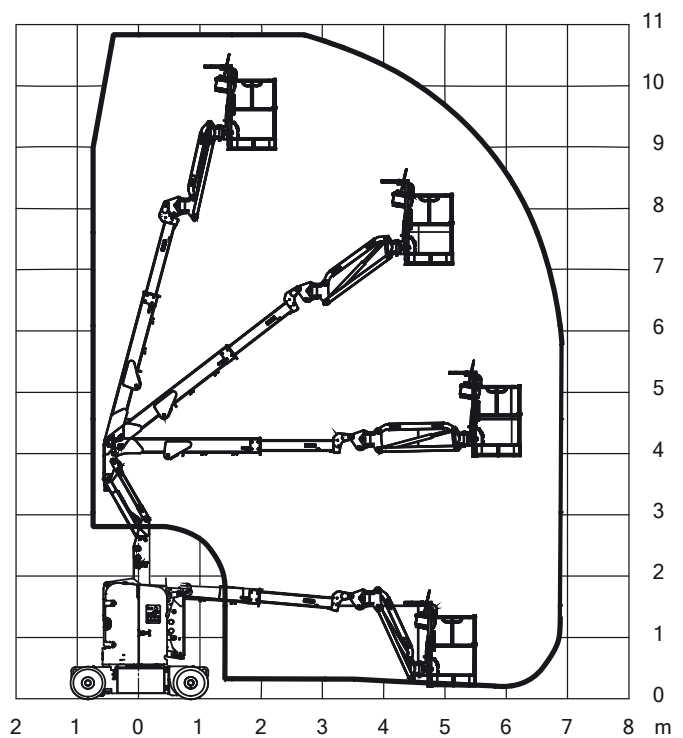

Abmessungen

Arbeitskorb:	0,76x1,17 m
Seitliche Reichweite:	6,25 m
Gesamthöhe:	2,01 m
Gesamtlänge:	5,44 m
Gesamtbreite:	1,19 m
Wenderadius außen:	3,23 m

Leistungsdaten

Max. Fahrgeschwindigkeit:	4,8 km/h
Steigvermögen:	35 %
Antrieb:	Elektro
Gewicht:	5.770 kg
Sonderausstattung:	Einklemmschutzleiste (SGE)