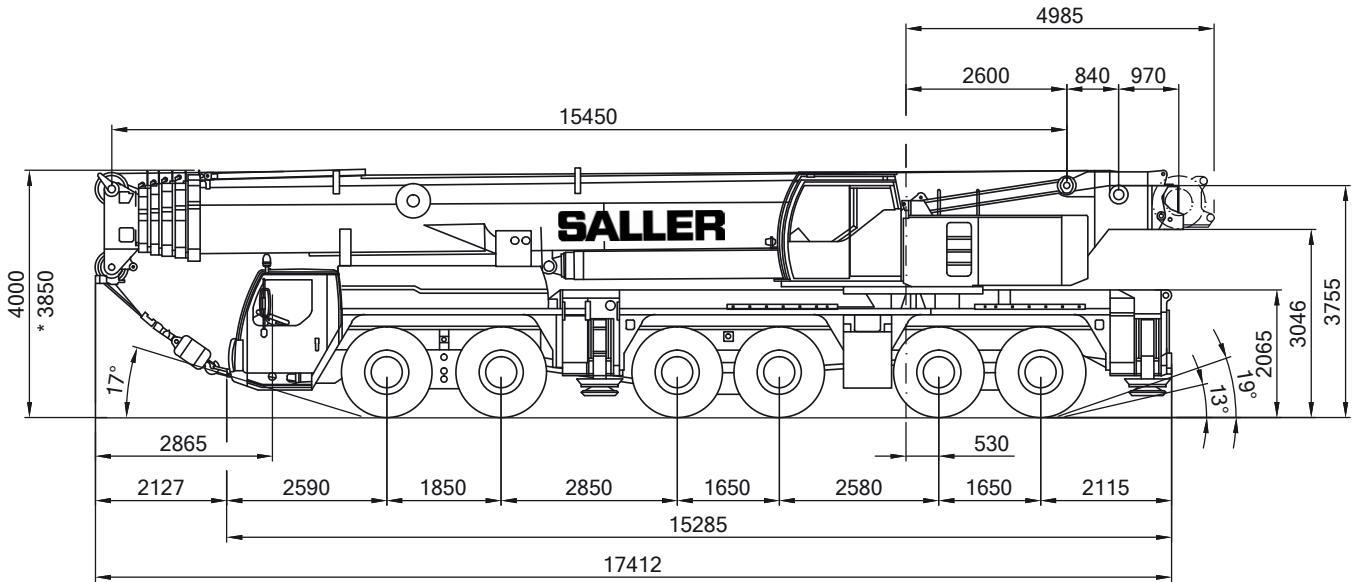

Liebherr LTM 1250-6.1

15,5-72m

12,2/22m

97,5t

8,86x8,5m

155t

* = abgesenkt

15,5-72m