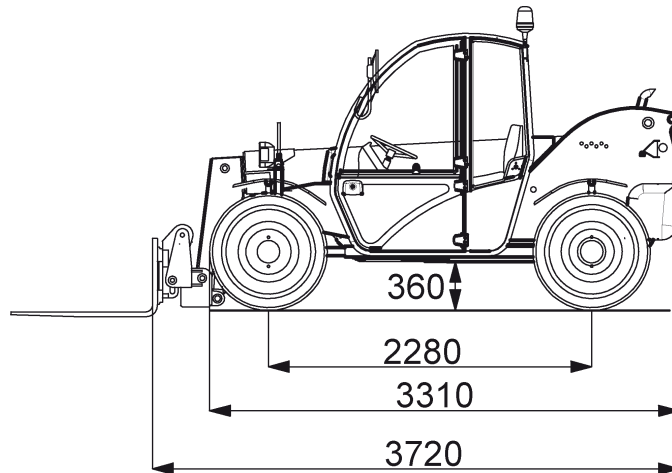

2,5 t

Teleskopstapler

Technische Daten

Genie GTH-2506

Eigengewicht:	4.450 kg
Max. Tragkraft:	2.500 kg
Max. Hubhöhe:	5.750 mm
Max. Reichweite:	3.340 mm
Max. Tragkraft bei voller Hubhöhe:	2.000 kg
Max. Tragkraft bei voller Reichweite:	800 kg
Schubleistung mit 500 lt Schaufel:	3.700 kg
Zugleistung:	4.650 kg
Neigung des Gabelträgers:	135°
Gabelzinken (LxBxH):	1.200x100x40 mm
Wenderadius innen / außen:	1.680 / 3.340 mm