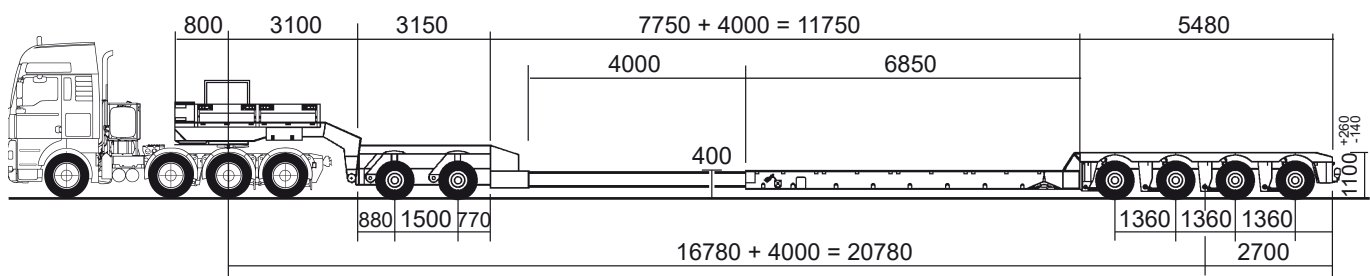

TB 61

Nutzlast ca: ca. 61,00 t
Brückenlänge: 7.750 mm
Ausziehbar bis: 11.750 mm
Ladehöhe unbeladen: ca. 1.100 mm
Breite: 2.840 mm