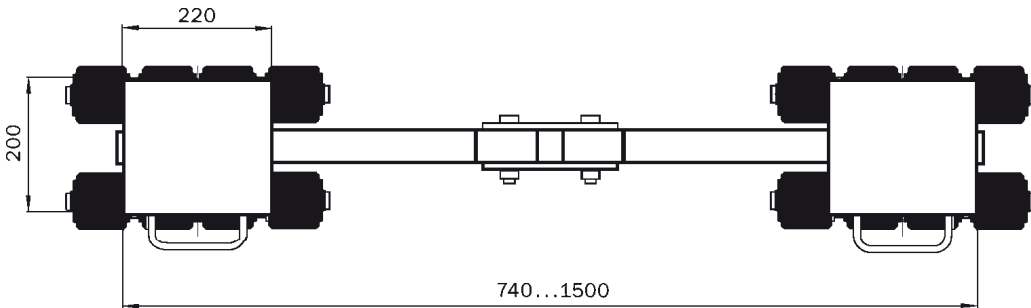

Technische Daten	F12
Transportfahrwerk verstellbar, Traglast	12 t
16 Lastrollen 85x85 mm, Einbauhöhe	110 mm
Auflagefläche je Kassette mit rutschfesten Waffelgummiauflagen	200x220 mm
Distanzstange (mit Gelenk) verstellbar von	740-1500 mm
Eigengewicht	45 kg

Gesamtraglast der Typen F20 und L20 24 t

Transportfahrwerk L12, lenkbar