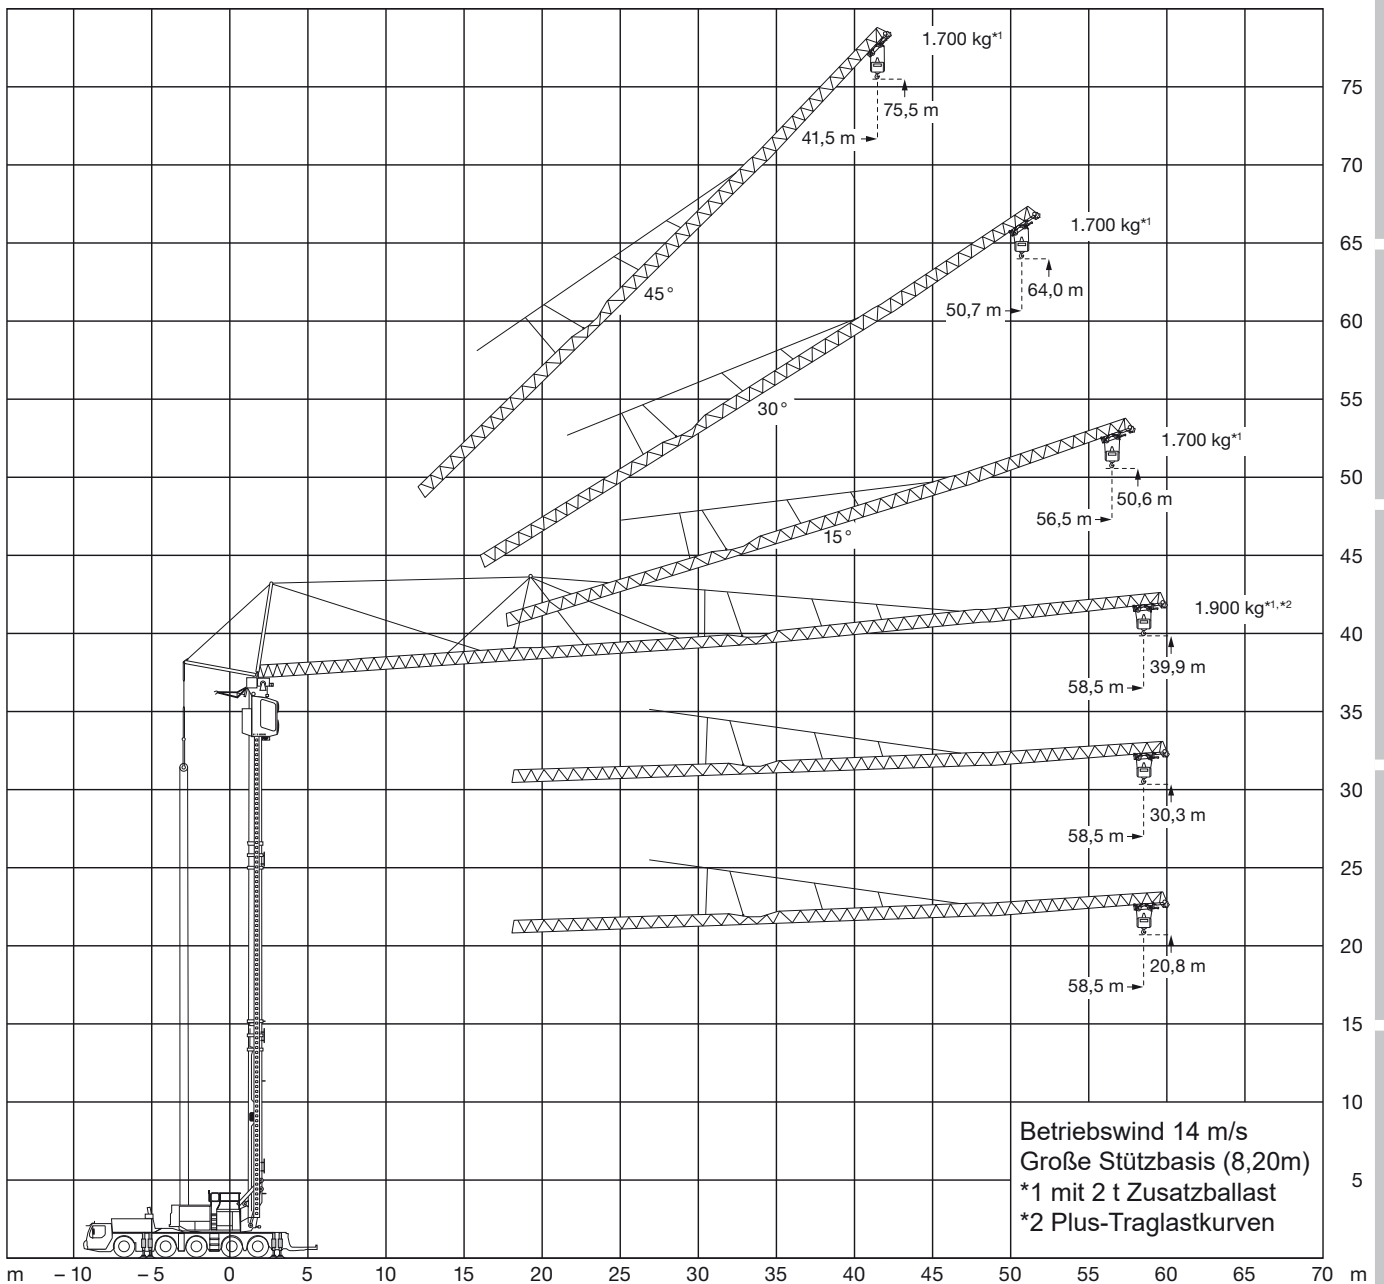

8 t Mobilbaukran

Liebherr MK 140

58,5m

9t

8,25x8,2m

48t

Liebherr MK 140

Mobilbaukran 8 t