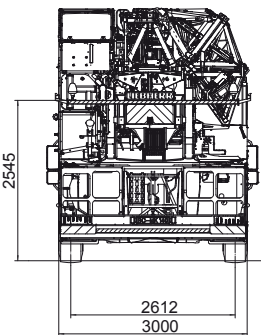

8 t Mobilbaukran

Liebherr MK 140

58,5m

9t

8,25x8,2m

48t

Liebherr MK 140

Mobilbaukran 8 t