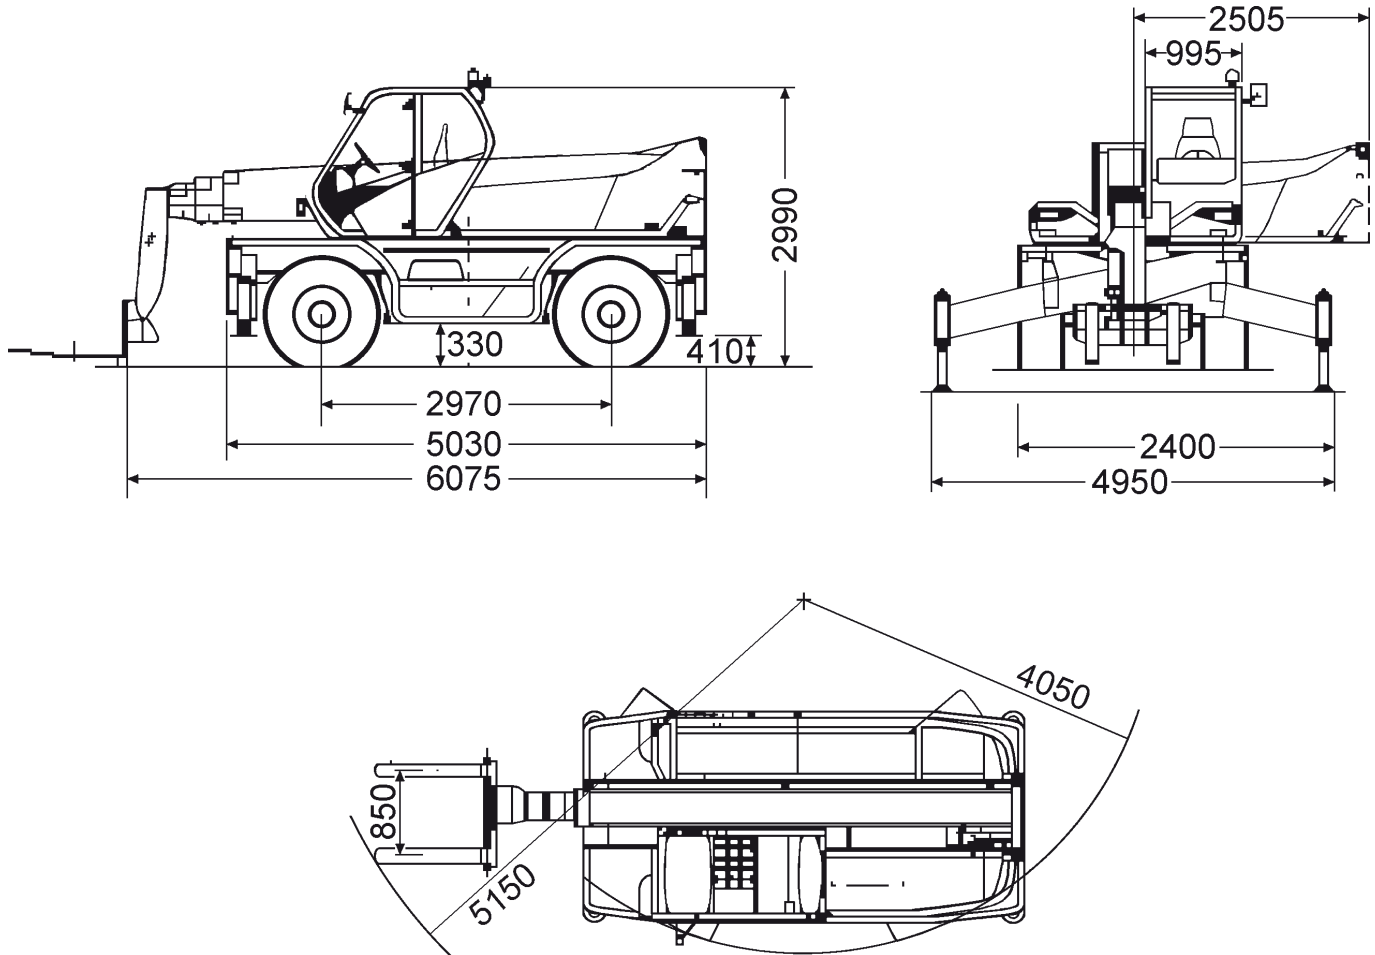

4,5 t Rotor

Teleskopstapler

Technische Daten

Merlo Roto 45.19 MCSS

Eigengewicht: 14.400 kg
Max. Tragkraft: 4.500 kg
Max. Hubhöhe: 18.700 mm

532	Regensburg +49 (0) 9406 / 9589032	Straubing +49 (0) 9421 / 5324950	Bad Birnbach +49 (0) 8563 / 9768410	Plattling +49 (0) 9931 / 89478-0