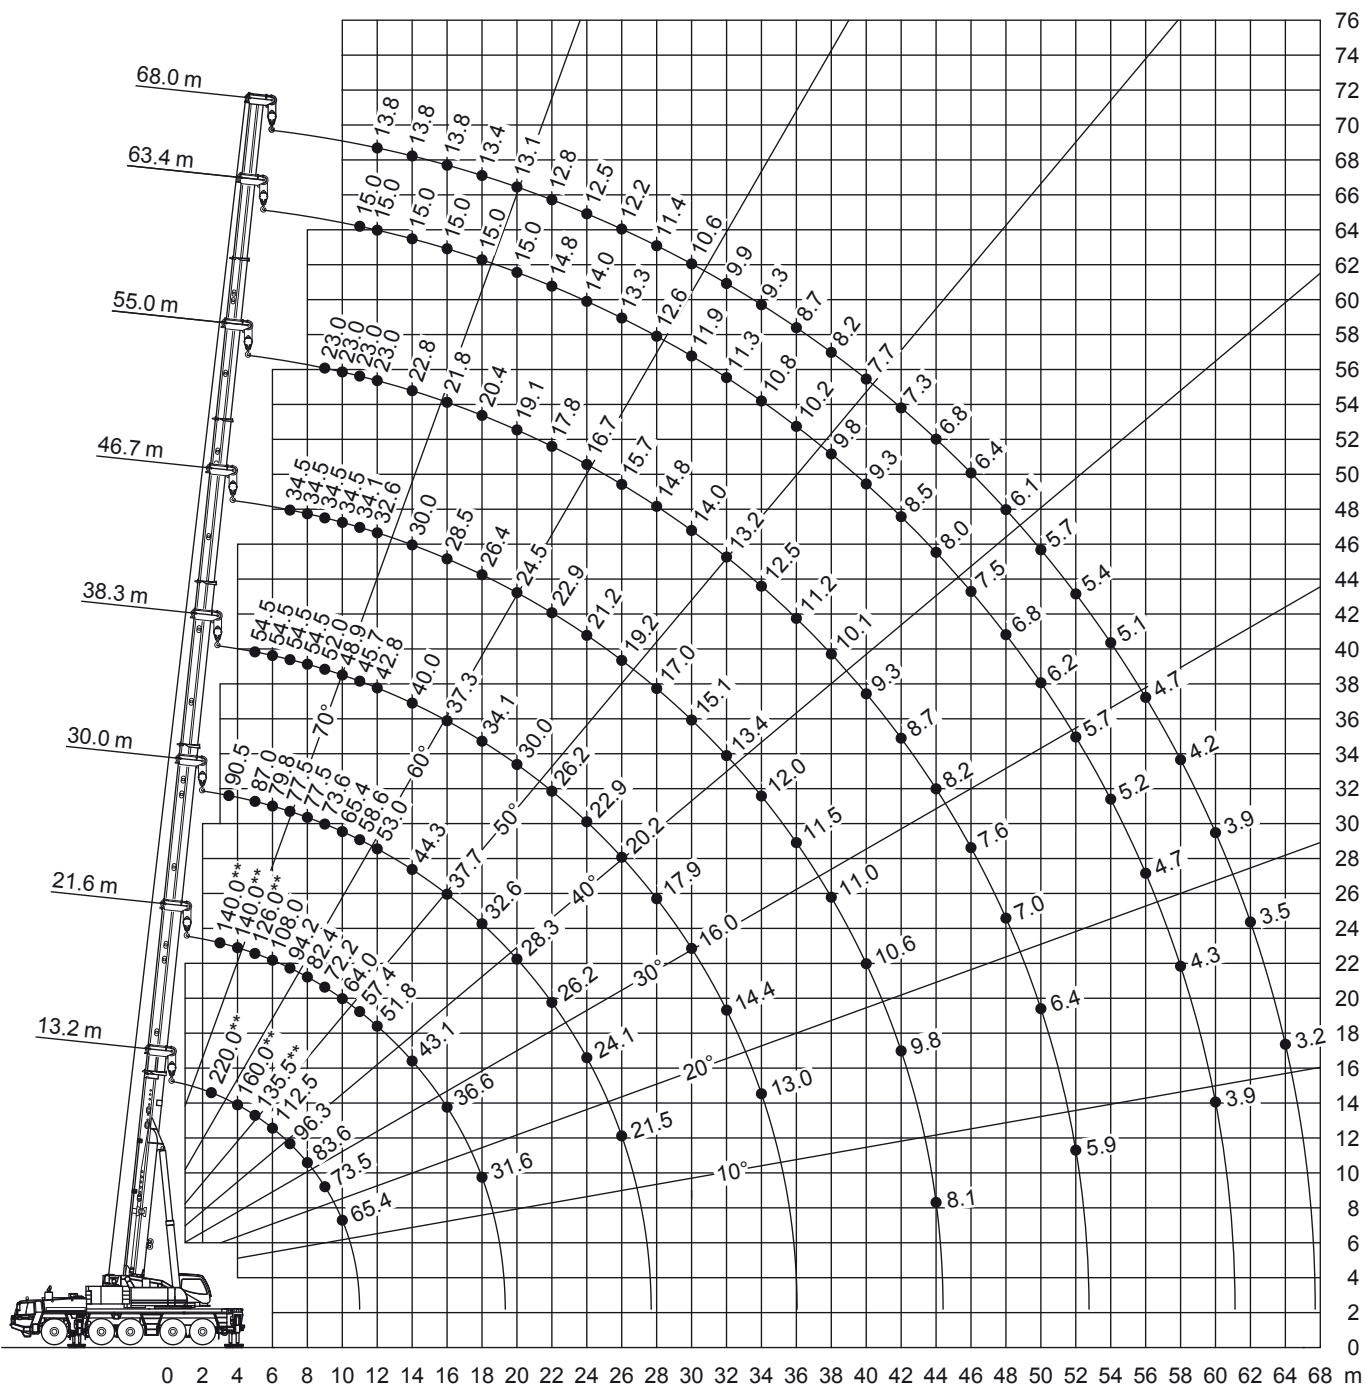

Autokrane

Transportfahrzeuge

Hubarbeitsbühnen

Gabelstapler

Teleskopstapler

Montagen

Sonstiges

230 t Teleskop-Mobilkran

Tadano ATF 220G-5

13,2-68m

71t

9x8,3m

360°

75%

m	13,2**	13,2	17,4	21,6	25,8	30	34,1	38,3	42,5	46,7	50,9	55	59,2	63,4	68	m
2,5	220*															2,5
3	180*	176,5*	140*	140*	114*											3
3,5	169,5*	160*	140*	140*	114*	90,5										3,5
4	160*	150,5*	140*	140*	108,5	90,5										4
4,5	150,5*	138*	137,5*	136,5*	103,5	90,5	70									4,5
5	135,5*	127*	126,5*	126*	103	87	70	54,5								5
6	112,5	109	109	108	103	79,8	70	54,5	43,5							6
7	96,3	95,5	95,1	94,2	94,9	77,5	66,2	54,5	43,5	34,5						7
8	83,6	83,6	83,2	82,4	83	77,5	61,2	54,5	43,5	34,5	28,5					8
9	73,5	73,5	73,1	72,2	72,8	73,6	58	52	43,4	34,5	28,5	23				9
10	65,4	65,4	64,9	64	64,6	65,4	58	48,9	41,4	34,5	28,5	23	18,8			10
11			58,2	57,4	57,9	58,6	56,7	45,7	39,4	34,1	28,5	23	18,8	15		11
12			52,6	51,8	52,3	53	54	42,8	37,6	32,6	28,3	23	18,8	15	13,8	12
14			43,9	43,1	43,6	44,3	45,1	40	35,6	30	26,8	22,8	18,8	15	13,8	14
16				36,6	37	37,7	38,5	37,3	32,4	28,5	24,9	21,8	18,8	15	13,8	16
18				31,6	31,9	32,6	33,4	34,1	29,3	26,4	23,1	20,4	18,3	15	13,4	18
20					27,5	28,3	30,4	30	26,8	24,5	21,5	19,1	17,2	15	13,1	20
22					23,7	26,2	27	26,2	24,6	22,9	20,1	17,8	16,2	14,8	12,8	22
24						24,1	23,7	22,9	22,1	21,2	18,8	16,7	15,2	14	12,5	24
26						21,5	21	20,2	19,4	19,2	17,6	15,7	14,4	13,3	12,2	26
28							18,7	17,9	17,2	17	16,6	14,8	13,6	12,6	11,4	28
30							16,8	16	16,2	15,1	15,2	14	12,8	11,9	10,6	30
32								14,4	15	13,4	13,6	13,2	12,1	11,3	9,9	32
34								13	13,6	12	12,5	12,5	11,5	10,8	9,3	34
36									12,4	11,5	12	11,2	10,9	10,2	8,7	36
38									11,3	11	10,9	10,1	10,4	9,8	8,2	38
40										10,6	9,9	9,3	9,4	9,3	7,7	40
42										9,8	9	8,7	8,6	8,5	7,3	42
44										8,1	8,3	8,2	7,9	8	6,8	44
46											7,6	7,6	7,5	7,5	6,4	46
48											7	7	7,1	6,8	6,1	48
50												6,4	6,7	6,2	5,7	50
52												5,9	6,2	5,7	5,4	52
54													5,7	5,2	5,1	54
56													5,3	4,7	4,7	56
58														4,3	4,2	58
60														3,9	3,9	60
62															3,5	62
64															3,2	64

* mit Zusatzhubausrüstungen

** nach hinten