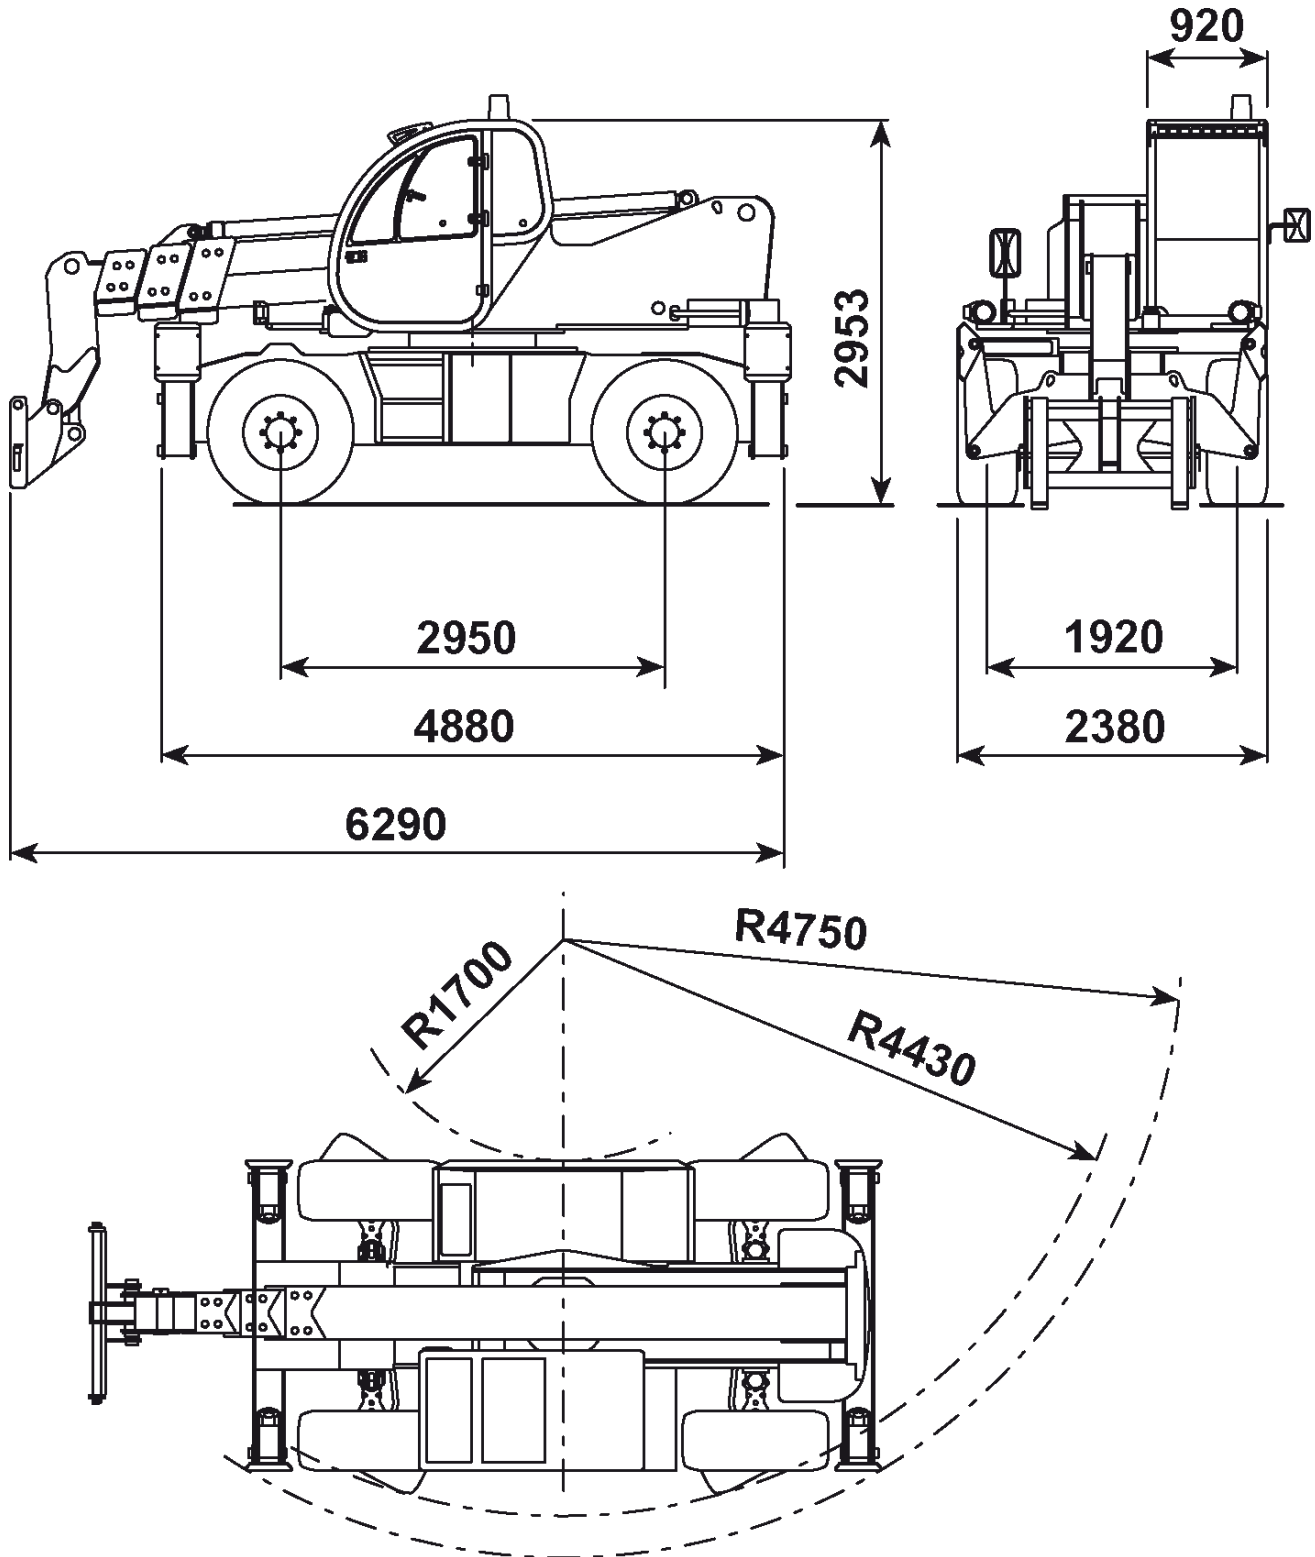

Gesamtleergewicht:

14.400 kg

528

Regensburg

+49 (0) 9406 / 9589032

Straubing

+49 (0) 9421 / 5324950

Bad Birnbach

+49 (0) 8563 / 9768410

Plattling

+49 (0) 9931 / 89478-0