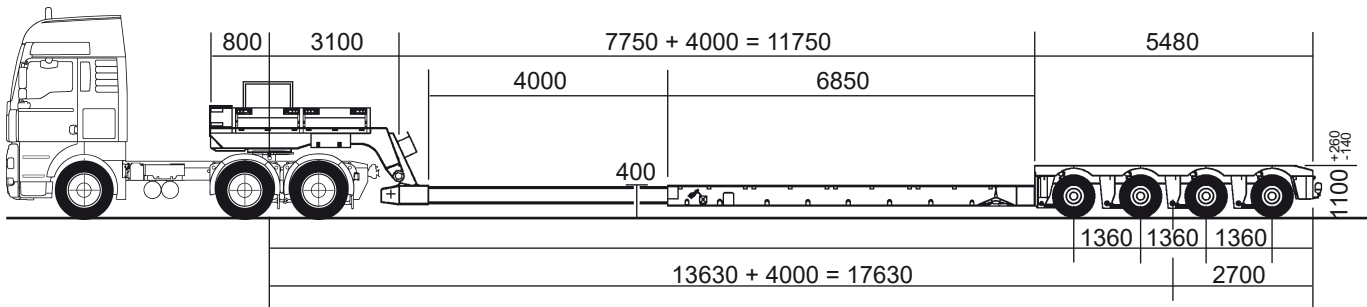

TB 38

Nutzlast ca: ca. 38,00 t
Brückenlänge: 7.750 mm
Ausziehbar bis: 11.750 mm
Ladehöhe unbeladen: ca. 1.100 mm
Breite: 2.840 mm