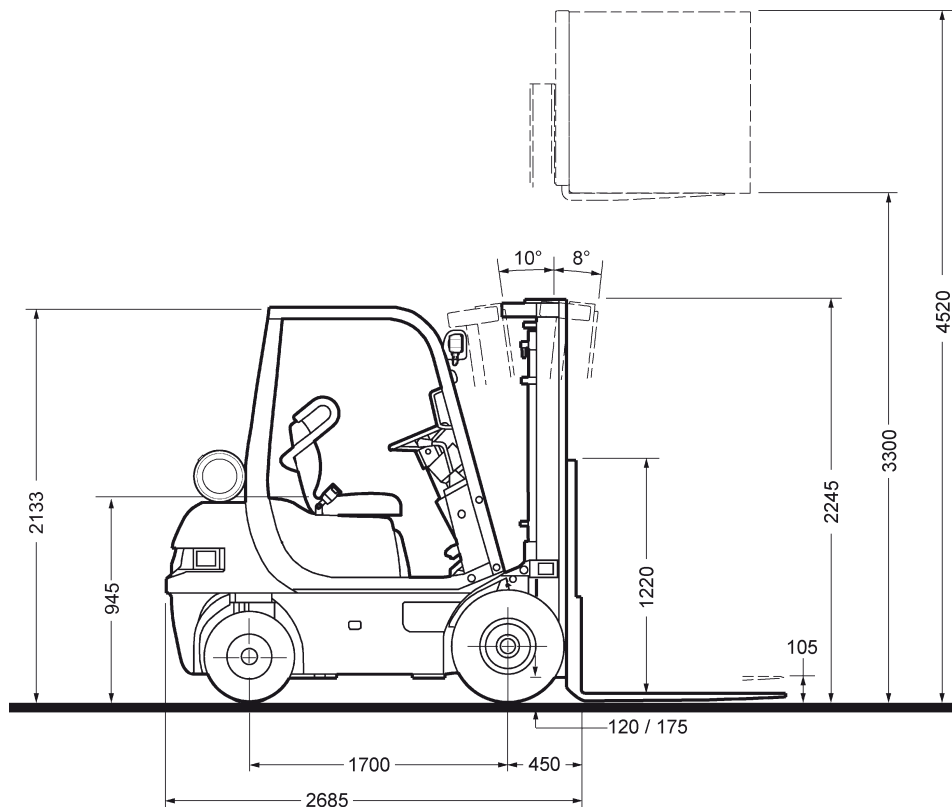

Technische Daten

Clark CDP 30

Eigengewicht:	4.184 kg
Max. Tragkraft:	3.000 kg
Max. Hubhöhe:	3.300 mm
Gabelzinken (LxBxH):	1.070x125x40 mm
Wenderadius:	2.500 mm
Antrieb:	Diesel