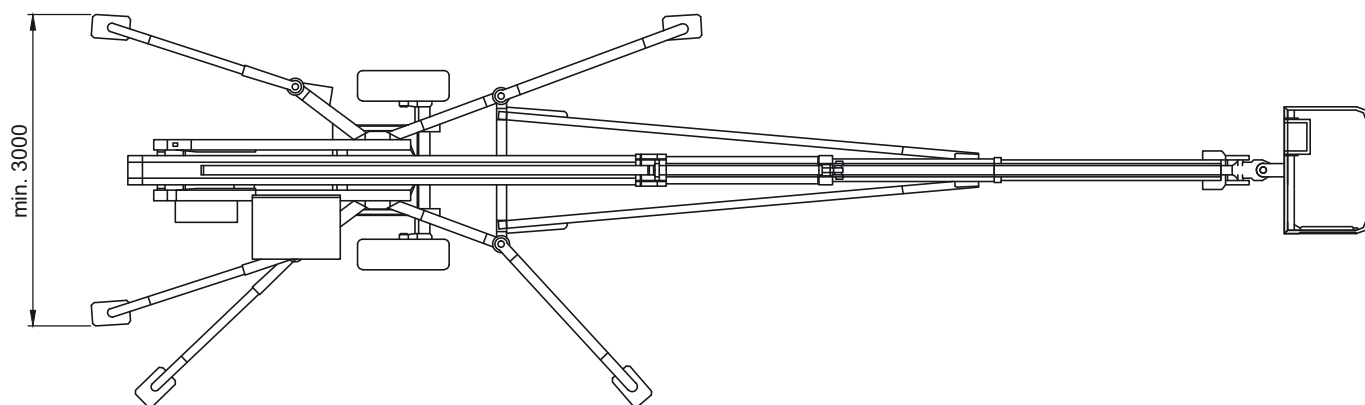

Technische Daten

Arbeitskorb:

Arbeitshöhe:	17,00 m
Seitliche Reichweite:	12,70 m
Korbbelastung:	200 kg

Abmessungen

Gesamtlänge:	8,64 m
Gesamtbreite:	1,82 m
Gesamthöhe:	1,98 m
Antrieb:	Diesel/230 Volt
Eigengewicht:	2.750 kg
Sonderausstattung:	Generator