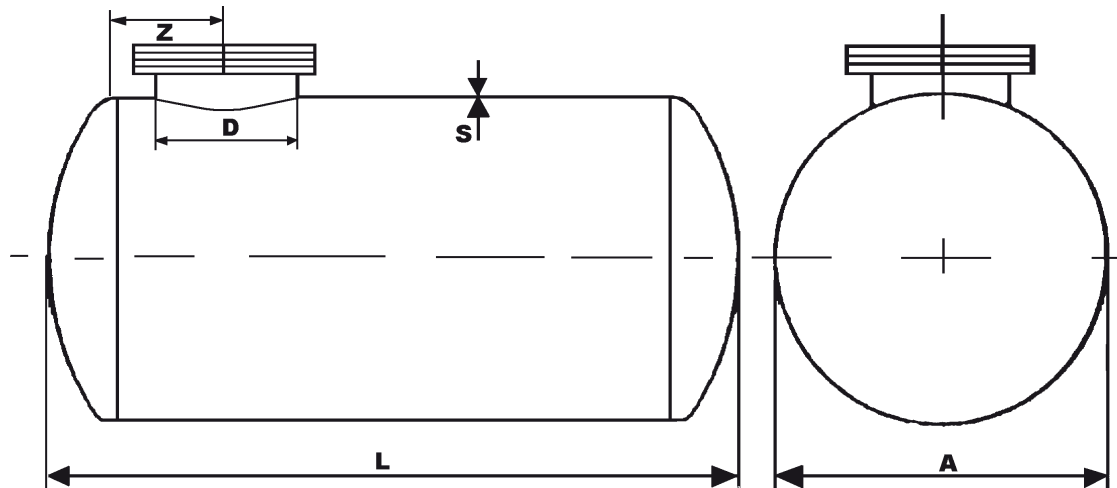

* Green Pin Wide Body Schakel

Inhalt (Liter)	Durchmesser A (cm)	Länge L (cm)	Blechstärke S (mm)	Durchmesser Dom D (cm)	Domabstand Z (cm)	Mantelgewicht ca. (kg)	Doppelmantelgewicht ca. (kg)	Anschlagoesen
1.000	100	151	5	50	45	300		1
3.000	125	274	5	50	45	615	870	
5.000	160	282	5	50	45	830	1.180	
7.000	160	378	5	50	45	1.050	1.510	
10.000	160	535	5	50	45	1.420	1.880	
13.000	160	688	5	50	45	1.800	2.600	
16.000	160	847	5	50	45	2.040	3.000	2
20.000	200	679	6	60	50	2.675	3.660	
25.000	200	854	6	60	50	3.235	4.480	
30.000	200	1012	6	60	50	3.775	5.250	
40.000	250	876	7	60	50	4.500	7.100	
50.000	250	1075	7	60	50	5.400	8.500	
60.000	250	1280				6.700	9.550	
80.000	290	1275				9.900	14.600	
100.000	290	1600				12.000	16.900	