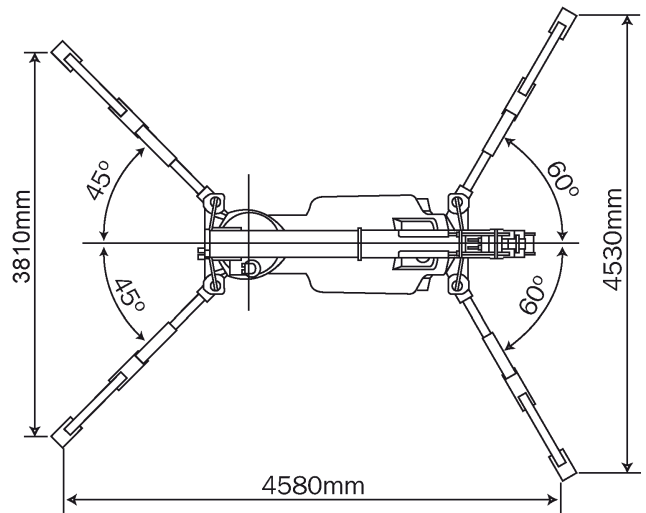

2,8 t Miniraupenkran

Maeda MC 285

2,535
-8,575m

fest

variabel

2,2t

2,8 t Miniraupenkran

Maeda MC 285

2,535
-8,575m

fest

4,58x4,53m

360°

75%

m	Stützen Maximal-Stellung					m
	2,535	4,075	5,575	7,075	8,575	
<1,4	2,82	2,82				<1,4
1,5	2,52	2,52				1,5
2	1,92	1,92				2
2,17	1,57	1,57				2,17
2,5		1,57				2,5
3		1,22	1,22			3
3,5		0,97	0,97	0,82		3,5
3,71		0,92	0,78	0,74		3,71
4			0,78	0,74	0,55	4
4,5			0,63	0,58	0,4	4,5
5			0,53	0,48	0,34	5
5,21			0,53	0,43	0,3	5,21
5,5				0,43	0,3	5,5
6				0,38	0,27	6
6,5				0,35	0,23	6,5
6,71				0,33	0,2	6,71
7					0,2	7
7,5					0,18	7,5
8,21					0,15	8,21

Maeda MC 285

Miniraupenkran 2,8 t

2,535
-8,575m

fest

variabel

360°

75%

m	Stützen anders als Maximum					m
	2,535	4,075	5,575	7,075	8,575	
<1,4	1,72	1,72				<1,4
1,5	1,07	1,07				1,5
2	0,63	1,07				2
2,5		0,63				2,5
3		0,52	0,51			3
3,5		0,43	0,41			3,5
3,71		0,35	0,33			3,71
4			0,33	0,33	0,33	4
4,5			0,28	0,28	0,28	4,5
5			0,23	0,23	0,23	5
5,21			0,2	0,18	0,18	5,21
5,5				0,18	0,18	5,5
6				0,16	0,16	6
6,5				0,15	0,15	6,5
6,71				0,14	0,1	6,71
7					0,1	7
7,5					0,08	7,5
8					0,07	8
8,21					0,06	8,21