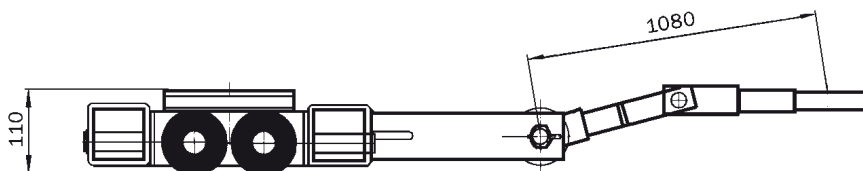

Technische Daten	F12
Transportfahrwerk verstellbar, Traglast	12 t
16 Lastrollen 85x85 mm, Einbauhöhe	110 mm
Auflagefläche je Kassette mit rutschfesten Waffelgummiauflagen	200x220 mm
Distanzstange (mit Gelenk) verstellbar von	740-1500 mm
Eigengewicht	45 kg

Gesamtraglast der Typen F20 und L20 24 t

Transportfahrwerk L12, lenkbar