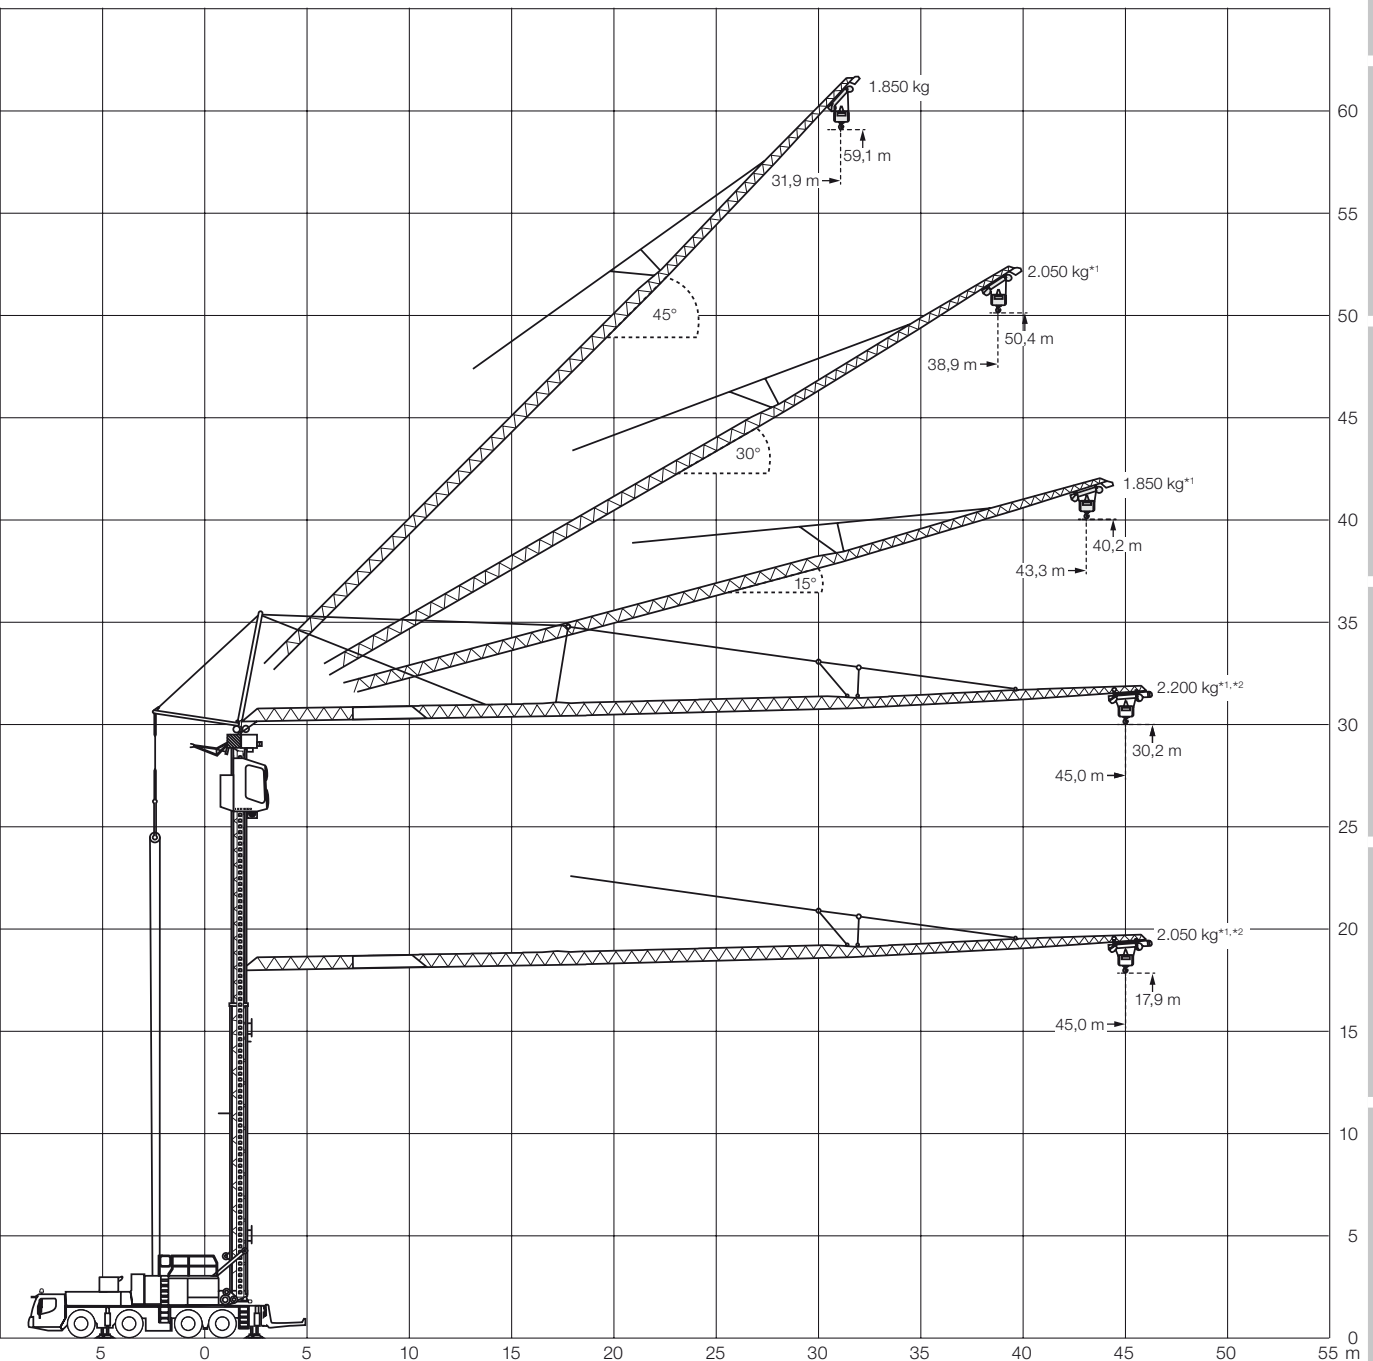

11,3t

7,3x7m

33t

* Mit 2,0 t Zusatzballast

Liebherr MK 88-4.1

Mobilbaukran 8 t

Autokrane
Transportfahrzeuge
Hubarbeitsbühnen
Gabelstapler
Teleskopstapler
Montagen
Sonstiges

8 t Mobilbaukran