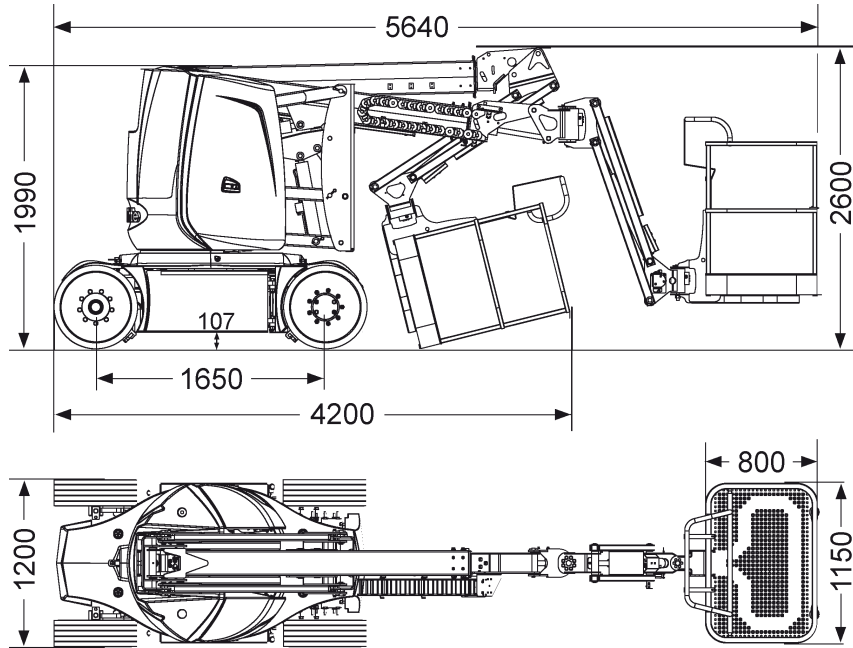

Technische Daten

Arbeitskorb:

Max. Arbeitshöhe:	11,70 m
Max. Plattformhöhe:	9,70 m
Tragkraft:	230 kg

Abmessungen

Arbeitskorb:	1,15x0,80 m
Seitliche Reichweite:	7,22 m
Gesamthöhe:	2,60 m
Gesamtlänge:	4,20 m
Gesamtbreite:	1,20 m
Wenderadius außen:	3,60 m
Radstand	1,65 m

Leistungsdaten

Max. Fahrgeschwindigkeit:	6,0 km/h
Steigvermögen:	25 %
Antrieb:	Batterie / 48V
Gewicht:	7.040 kg