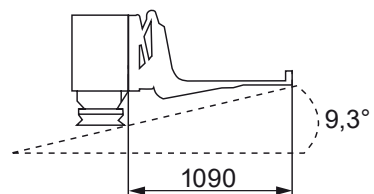

11,3t

7,3x7m

33t

* Mit 2,0 t Zusatzballast

Liebherr MK 88-4.1

Mobilbaukran 8 t

Autokrane
Transportfahrzeuge
Hubarbeitsbühnen
Gabelstapler
Teleskopstapler
Montagen
Sonstiges

8 t Mobilbaukran

Liebherr MK 88-4.1

45m

11,3t

7,3x7m

360°

14439

m	45						m	
	0°	0° PLUS*	15°	15° PLUS	30°	45°		45° PLUS
3,3	8	8	1,85	2,6	6	1,85	2,8	3,3
10	8	8	1,85	2,6	6	1,85	2,8	10
12	8	8	1,85	2,6	6	1,85	2,8	12
14	6,91	7,51	1,85	2,6	5,05	1,85	2,8	14
16	6,08	6,67	1,85	2,6	4,56	1,85	2,8	16
18	5,41	5,99	1,85	2,6	4,15	1,85	2,8	18
20	4,87	5,42	1,85	2,6	3,81	1,85	2,8	20
22	4,42	4,93	1,85	2,6	3,51	1,85	2,8	22
24	4,05	4,52	1,85	2,6	3,25	1,85	2,67	24
26	3,73	4,16	1,85	2,6	3,03	1,85	2,43	26
28	3,45	3,84	1,85	2,6	2,83	1,85	2,23	28
30	3,2	3,56	1,85	2,6	2,65	1,85	2,05	30
32	2,99	3,32	1,85	2,6	2,49	1,85	1,9	32
34	2,8	3,1	1,85	2,43	2,35			34
36	2,63	2,9	1,85	2,29	2,22			36
38	2,48	2,72	1,85	2,15	2,05			38
40	2,34	2,55	1,85	2,03				40
42	2,22	2,4	1,85	1,92				42
44	2,1	2,26	1,85	1,85				44
45	2,05	2,2						45