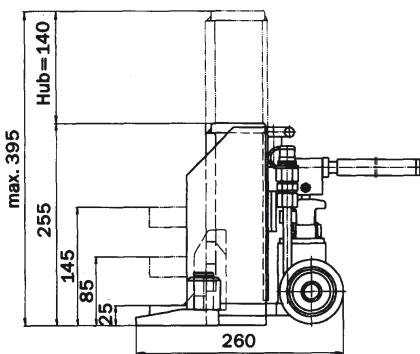

Serienmäßige Merkmale:

- **Alle Innenteile aus rostfreiem Material gefertigt.**
- **Sicherheitsventil** (Überlastungsschutz)
- **Ablaßschraube** zum feinfühligem Absenken der Schwerlast.
- **Hochwertiges Material**, dadurch wesentlich reduziertes Eigengewicht bei gleichzeitig erhöhter Traglast.
- **Neu entwickelte Sicherheitshebelasche.** Unfälle werden durch falsches Einhängen der Lasche ausgeschlossen.
- **Stabile Schwenkfüße** verhindern das Kippen des Hebegerätes unter Last.
- **Tropffreier Schnellverschluß** ermöglicht den Anschluß an die externe hydraulische Handpumpe oder hydraulische Elektropumpe.
- **Teleskoppumpenhebel** garantiert das Fahren des Gerätes ohne Bücken.
- **Vollgummiräder**, dadurch leichter fahrbar
- **Um 180° drehbares Pumpengestänge**, ermöglicht den Einsatz des Hebegerätes auf engstem Raum.
- **Prüfzeichen UVV 7 - VBG 8**