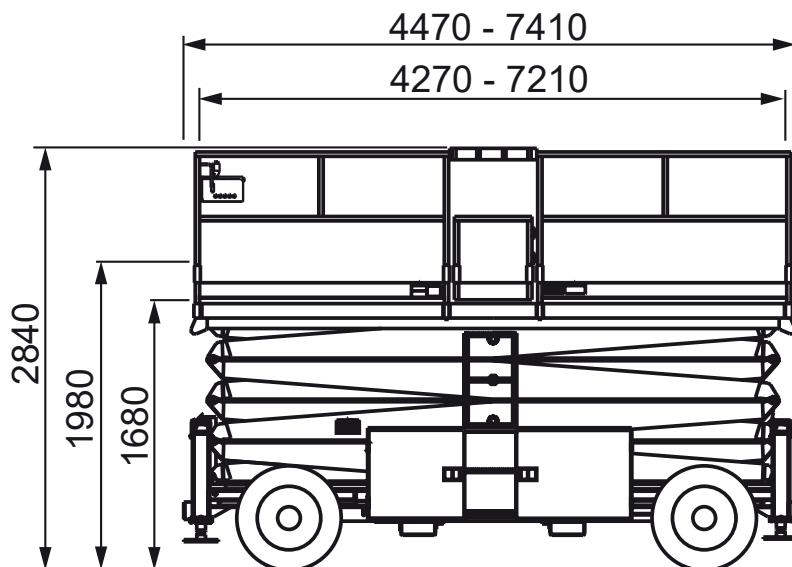

Abmessungen

Arbeitskorb:	2,50x1,54 m
Erweiterbar auf:	3,70x1,54 m
Gesamthöhe:	2,55 m
Gesamtlänge:	3,07 m
Gesamtbreite:	1,80 m
Wenderadius außen:	3,73 m

Leistungsdaten

Max. Fahrgeschwindigkeit:	5,5 km/h
Steigvermögen:	40 %
Antrieb:	Diesel
Gewicht:	4.080 kg