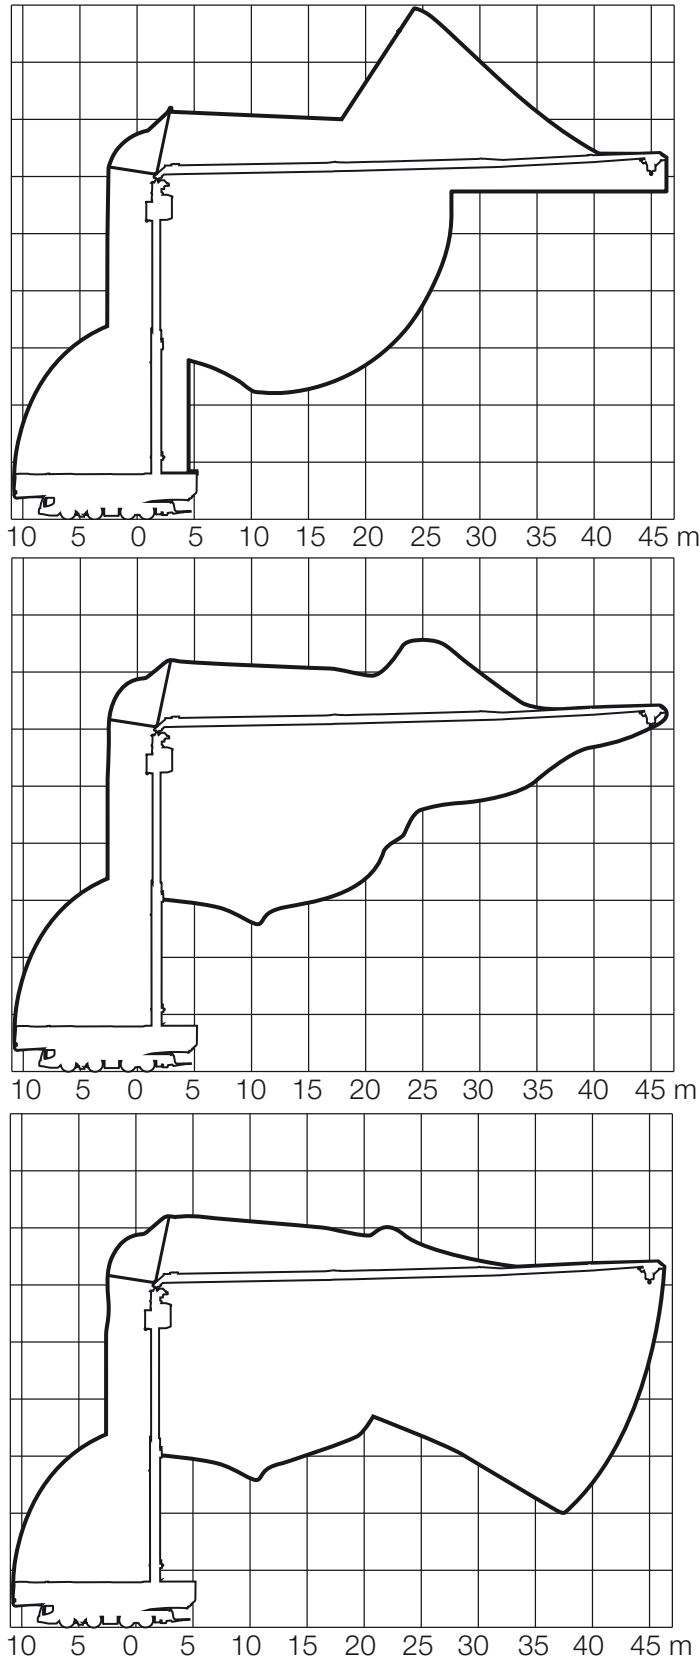

45m

fest

7,3x7m

360°

14439

m	45						m	
	0°	0° PLUS*	15°	15° PLUS	30°	45°		45° PLUS
3,3	8	8	1,85	2,6	6	1,85	2,8	3,3
6,5	8	8	1,85	2,6	6	1,85	2,8	6,5
10	4,68	5,47	1,85	2,6	4,34	1,85	2,8	10
12	3,75	4,33	1,85	2,6	3,52	1,85	2,8	12
14	3,11	3,57	1,85	2,6	2,95	1,85	2,8	14
16	2,64	3,02	1,85	2,52	2,52	1,85	2,69	16
18	2,28	2,6	1,85	2,18	2,19	1,85	2,33	18
20	2	2,28	1,85	1,91	1,93	1,85	2,04	20
22	1,77	2,02	1,69	1,69	1,72	1,81	1,81	22
24	1,58	1,8	1,51	1,51	1,54	1,62	1,62	24
26	1,43	1,62	1,36	1,36	1,39	1,46	1,46	26
28	1,29	1,47	1,23	1,23	1,27	1,32	1,32	28
30	1,18	1,34	1,12	1,12	1,16	1,2	1,2	30
32	1,08	1,23	1,03	1,03	1,06	1,1	1,1	32
34	0,99	1,13	0,94	0,94	0,97			34
36	0,91	1,04	0,87	0,87	0,9			36
38	0,84	0,97	0,8	0,8	0,83			38
40	0,78	0,9	0,74	0,74	0,8			40
42	0,73	0,83	0,69	0,69				42
44	0,67	0,78	0,65	0,65				44
45	0,65	0,75						45

max. 6,5 Beaufort

* Plus-Traglastkurven mit steuerungstechnischen Einschränkungen

Autokrane

Transportfahrzeuge

Hubarbeitsbühnen

Gabelstapler

Teleskopstapler

Montagen

Sonstiges