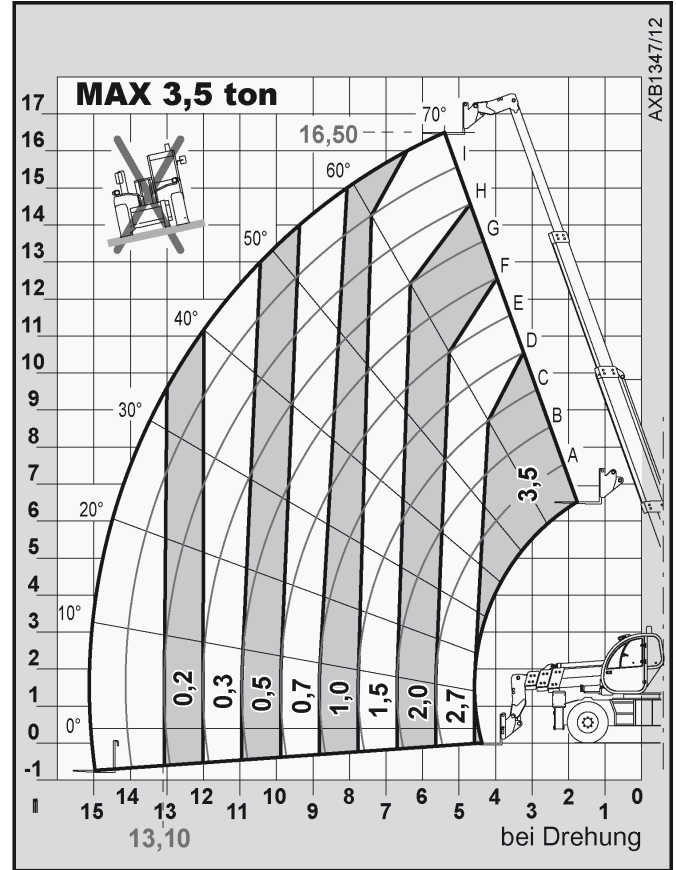

Autokrane

Transportfahrzeuge

Hubarbeitsbühnen

Gabelstapler

Teleskopstapler

Montagen

Sonstiges