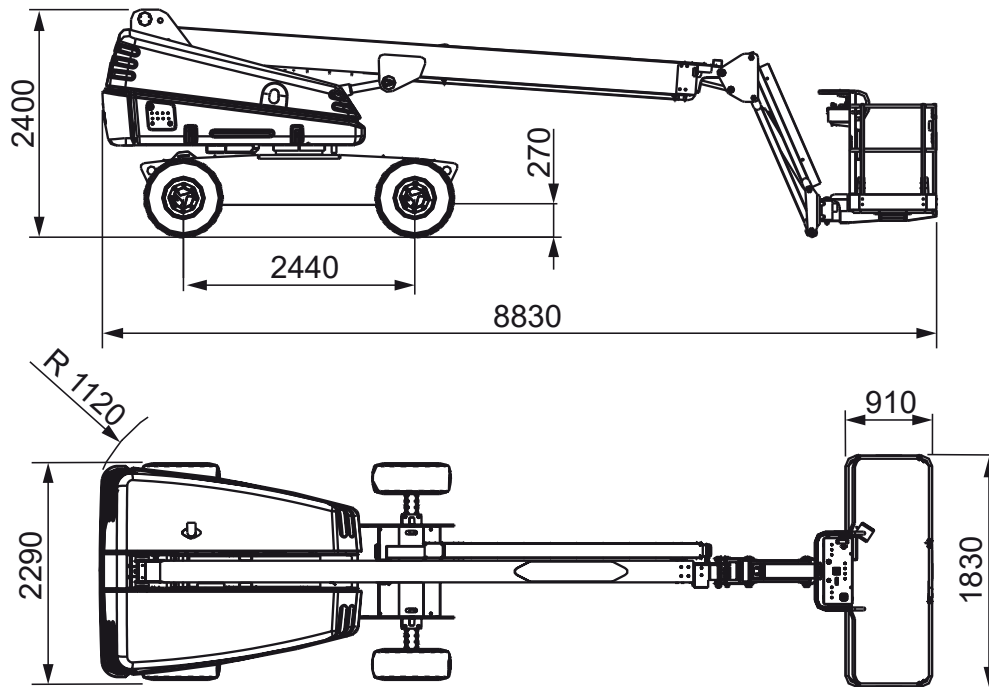

Technische Daten

Arbeitskorb:

Max. Arbeitshöhe:	15,75 m
Max. Plattformhöhe:	13,75 m
Tragkraft:	454/227 kg

Abmessungen

Arbeitskorb:	0,91x1,83 m
Seitliche Reichweite:	12,77 m
Gesamthöhe:	2,40 m
Gesamtlänge:	8,83 m
Gesamtbreite:	2,29 m
Wenderadius außen:	5,18 m

Leistungsdaten

Max. Fahrgeschwindigkeit:	4,0 km/h
Steigvermögen:	45 %
Antrieb:	Diesel
Gewicht:	6.960 kg