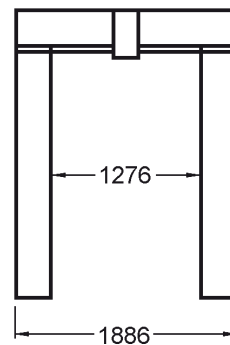

Autokrane

Transportfahrzeuge

Hubarbeitsbühnen

Gabelstapler

Teleskopstapler

Montagen

Sonstiges