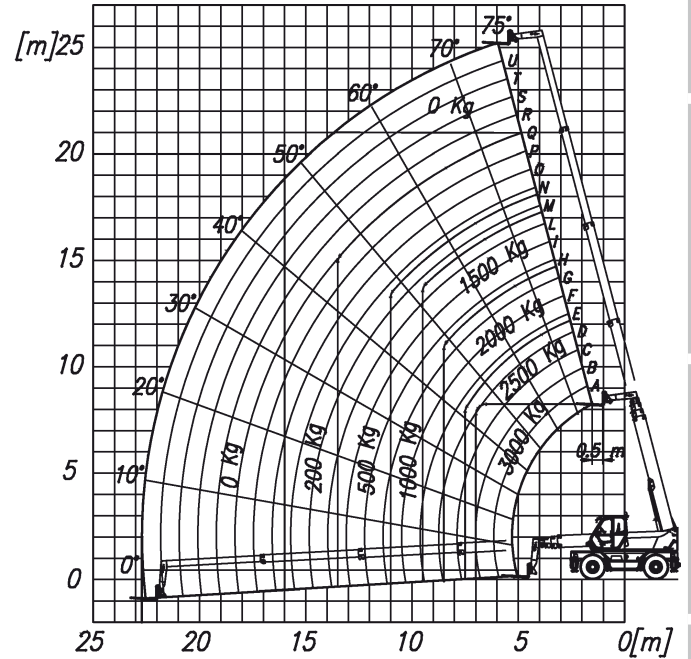

Autokrane

Transportfahrzeuge

Hubarbeitsbühnen

Gabelstapler

Teleskopstapler

Montagen

Sonstiges