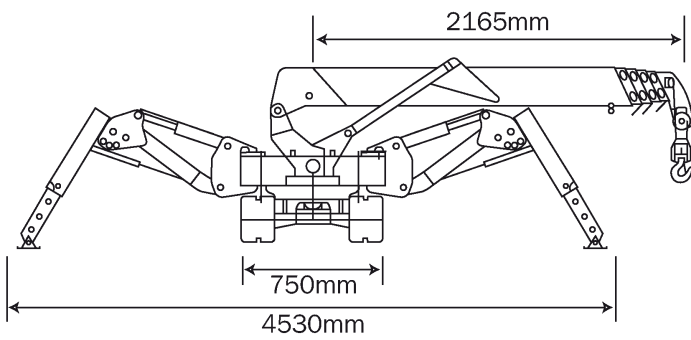

2,8 t Miniraupenkran

Maeda MC 285

2,535
-8,575m

fest

variabel

2,2t

2,8 t Miniraupenkran

Maeda MC 285

2,535
-8,575m

fest

4,58x4,53m

360°

75%

m	Stützen Maximal-Stellung					m
	2,535	4,075	5,575	7,075	8,575	
<1,4	2,82	2,82				<1,4
1,5	2,52	2,52				1,5
2	1,92	1,92				2
2,17	1,57	1,57				2,17
2,5		1,57				2,5
3		1,22	1,22			3
3,5		0,97	0,97	0,82		3,5
3,71		0,92	0,78	0,74		3,71
4			0,78	0,74	0,55	4
4,5			0,63	0,58	0,4	4,5
5			0,53	0,48	0,34	5
5,21			0,53	0,43	0,3	5,21
5,5				0,43	0,3	5,5
6				0,38	0,27	6
6,5				0,35	0,23	6,5
6,71				0,33	0,2	6,71
7					0,2	7
7,5					0,18	7,5
8,21					0,15	8,21

Maeda MC 285

Miniraupenkran 2,8 t

2,535
-8,575m

fest

variabel

360°

75%

m	Stützen anders als Maximum					m
	2,535	4,075	5,575	7,075	8,575	
<1,4	1,72	1,72				<1,4
1,5	1,07	1,07				1,5
2	0,63	1,07				2
2,5		0,63				2,5
3		0,52	0,51			3
3,5		0,43	0,41			3,5
3,71		0,35	0,33			3,71
4			0,33	0,33	0,33	4
4,5			0,28	0,28	0,28	4,5
5			0,23	0,23	0,23	5
5,21			0,2	0,18	0,18	5,21
5,5				0,18	0,18	5,5
6				0,16	0,16	6
6,5				0,15	0,15	6,5
6,71				0,14	0,1	6,71
7					0,1	7
7,5					0,08	7,5
8					0,07	8
8,21					0,06	8,21