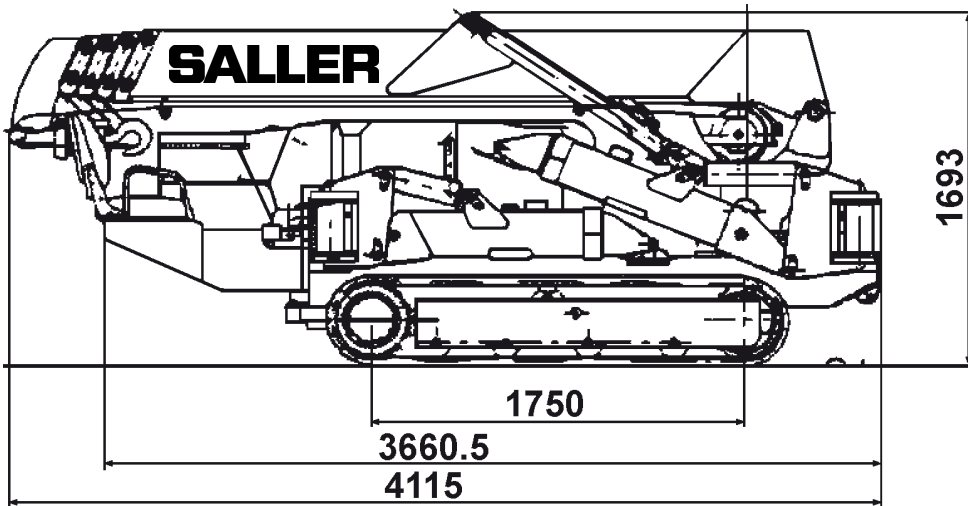

5,945-
12,485m

fest

4,9x4,5m

4,1t