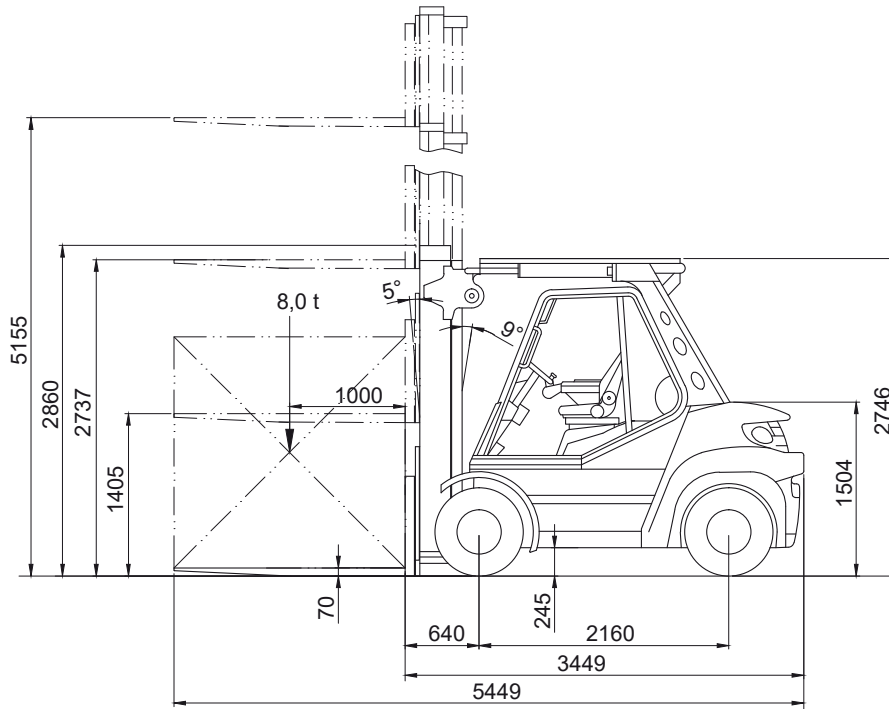

Technische Daten

Linde H80D 600

Eigengewicht:	12.970 kg
Max. Tragkraft:	8.000 kg
Max. Hubhöhe:	5.155 mm
Gabelzinken:	2.000x200x70 mm
Wenderadius:	3.060 mm
Antrieb:	Diesel
Sonderausstattung:	Partikelfilter
	Gabelverlängerung 3 m
	Nicht kreidende Reifen
	8 t Kranarm