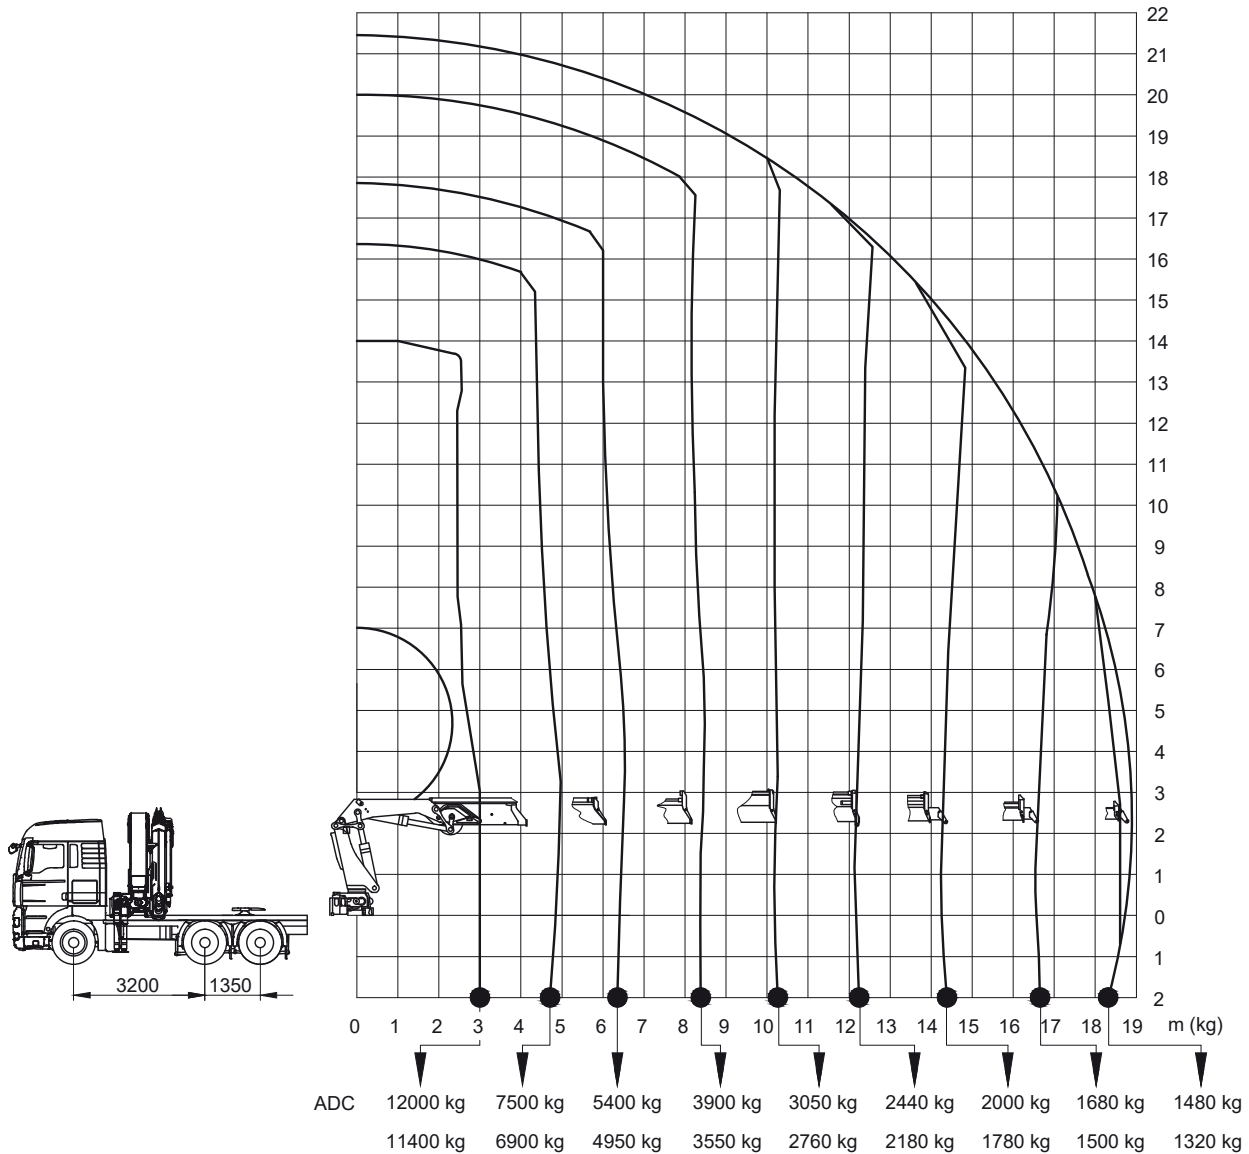

LKW / Pritsche

Nutzlast: 4,00 t
Pritschenlänge: 3.160 mm
Pritschenbreite: 2.540 mm
Ladehöhe unbeladen: 1.500 mm
Durchf.höhe unbeladen: 4.000 mm

Ladekran 37 mt

Arbeitsbereich: 240 °
Reichweite ohne Jib: 18.000 mm
Reichweite mit Jib: 27.000 mm
Abstützbreite: vorne 8.800 mm / hinten 6.000 mm