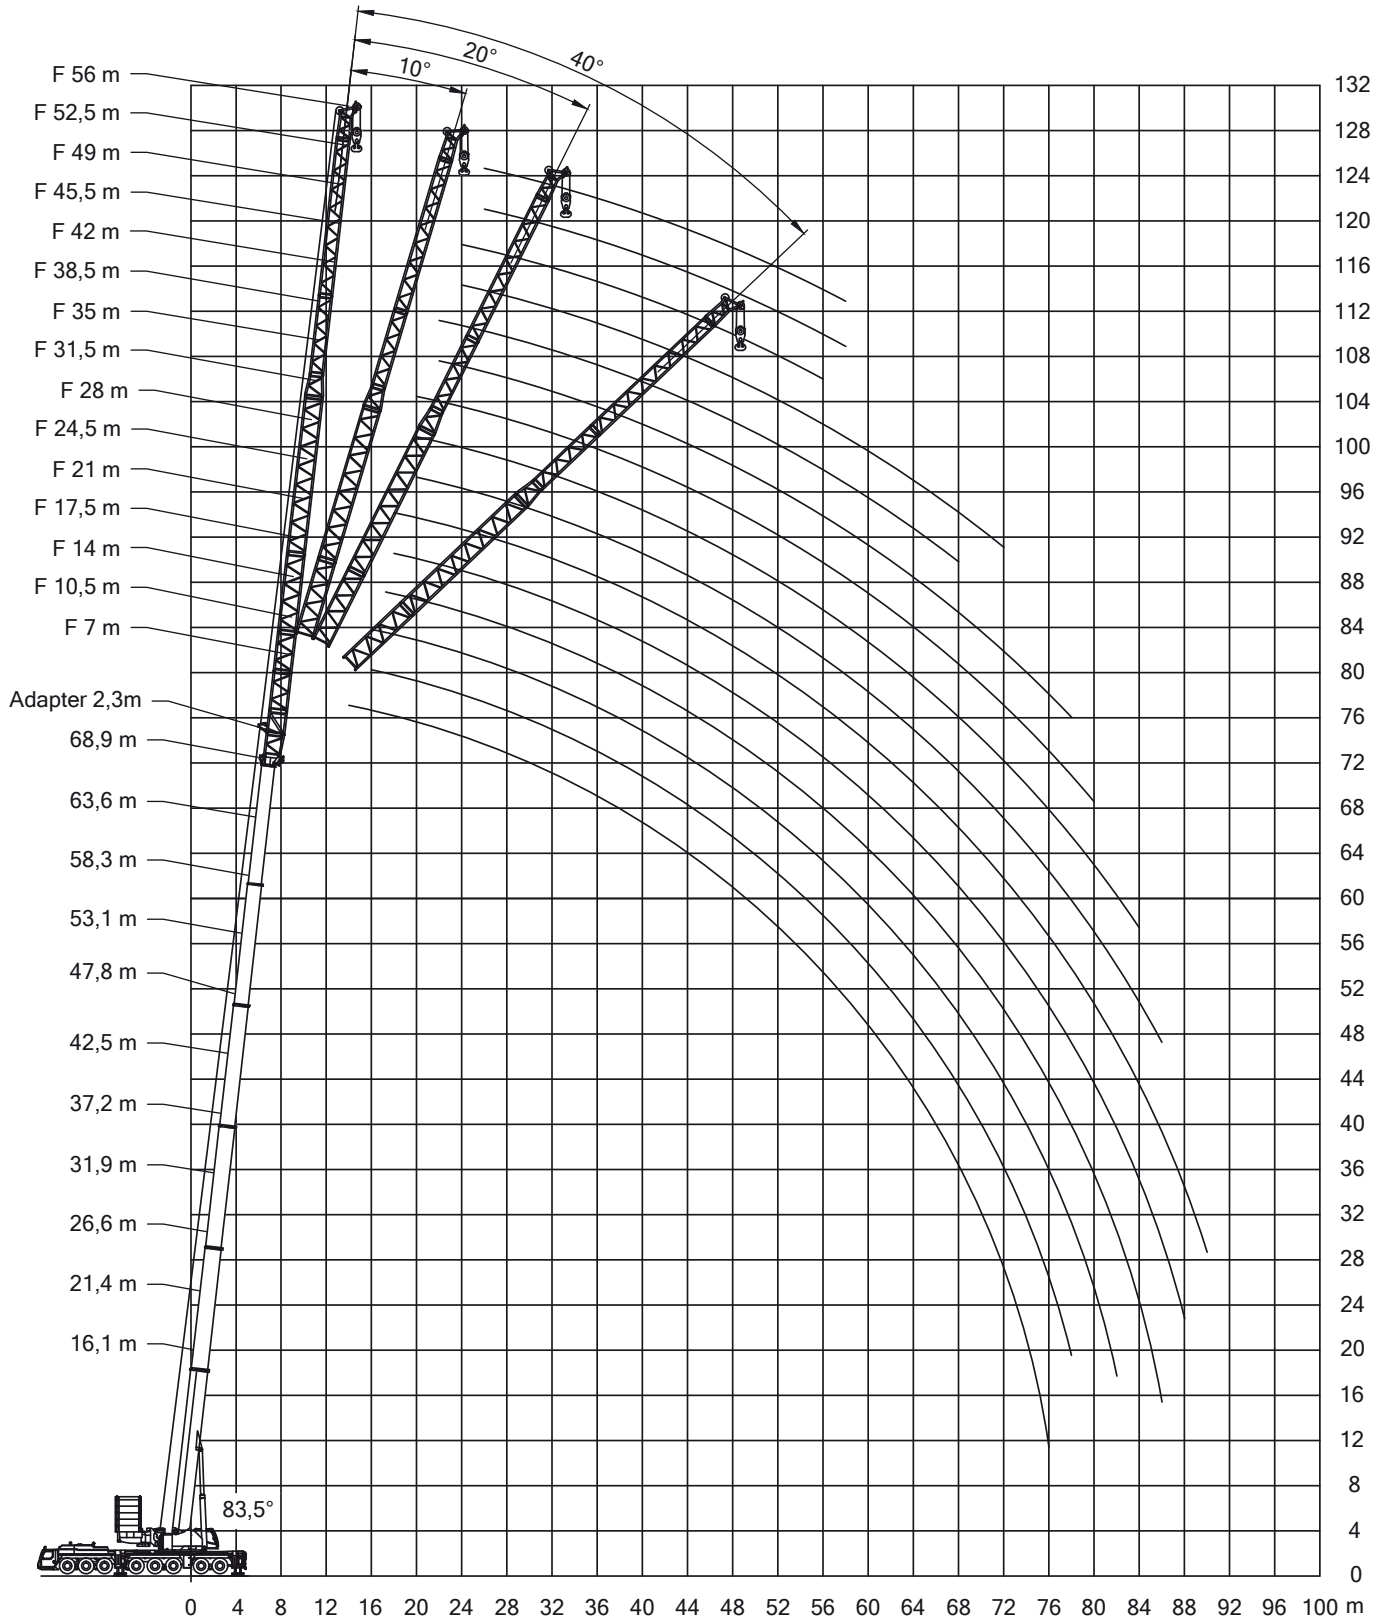

68,9-78,8m

7m

134t

10,4x9,6m

360°

13000

R=5m

m	68,9¹⁾				74,2¹⁾				78,8¹⁾				m
	0°	10°	20°	40°	0°	10°	20°	40°	0°	10°	20°	40°	
14	23,3												14
16	24,1	23,8			20,1								16
18	22,7	22,7	22,8		19,4	19,2			14,5				18
20	21,3	21,5	21,7	21,9	18,6	18,5	18,3		13,8	13,8	13,8		20
22	20	20,3	20,6	21	17,8	17,7	17,6	17,6	13,2	13,1	13,2	13,2	22
24	18,7	19	19,3	19,8	16,8	16,9	16,8	16,9	12,6	12,5	12,5	12,7	24
26	17,4	17,7	18	18,5	15,8	15,9	16	16,2	12	12	12	12,1	26
28	16,5	16,4	16,7	17,3	14,8	15	15,1	15,6	11,4	11,4	11,4	11,5	28
30	15,6	15,6	15,6	16,1	13,8	14,1	14,3	14,9	10,8	10,9	10,9	11	30
32	14,8	14,8	14,8	14,9	12,9	13,2	13,4	13,9	10,3	10,3	10,3	10,5	32
34	13,9	14	13,9	14,2	12,1	12,3	12,5	12,9	9,7	9,8	9,8	10	34
36	13,1	13,1	13,2	13,4	11,5	11,5	11,6	12	9,2	9,3	9,3	9,5	36
38	12,4	12,4	12,5	12,7	10,9	10,9	10,9	11,2	8,7	8,7	8,8	9	38
40	11,7	11,8	11,8	11,9	10,4	10,4	10,4	10,5	8,2	8,2	8,3	8,5	40
42	11,1	11,2	11,2	11,3	9,8	9,9	9,9	10	7,6	7,7	7,8	8	42
44	10,5	10,5	10,5	10,7	9,3	9,4	9,4	9,5	7,2	7,2	7,3	7,5	44
46	9,9	9,9	9,9	10	8,8	8,9	8,9	9,1	6,7	6,8	6,9	7	46
48	9,2	9,3	9,3	9,4	8,4	8,4	8,4	8,6	6,3	6,4	6,4	6,6	48
50	8,7	8,7	8,8	8,9	7,9	7,9	7,9	8,1	5,9	5,9	6	6,1	50
52	8,1	8,2	8,2	8,3	7,4	7,4	7,4	7,6	5,4	5,5	5,5	5,7	52
54	7,6*	7,7*	7,7*	7,8	6,9	7	7	7,1	5	5	5,1	5,2	54
56	7,1*	7,2*	7,2*	7,3*	6,5	6,5	6,6	6,6	4,6	4,6	4,7	4,8	56
58	6,6*	6,7*	6,7*	6,8*	6,1*	6,1	6,1	6,2	4,2	4,3	4,4	4,4	58
60	6,1*	6,2*	6,3*	6,3*	5,7*	5,7*	5,7*	5,7*	3,9	3,9	4	4,1	60
62	5,7*	5,8*	5,8*	5,8*	5,3*	5,3*	5,3*	5,4*	3,5	3,6	3,6	3,7	62
64	5,4*	5,4*	5,4*	5,4*	4,9*	4,9*	5*	5*	3,2	3,3	3,3	3,3	64
66	5**	5**	5*	5*	4,6*	4,6*	4,7*	4,7*	2,9	2,9	3	3	66
68	4,7**	4,7**	4,7**		4,3*	4,3*	4,4*	4,4*	2,6	2,6	2,7	2,7	68
70	4,3**	4,4**	4,4**		4*	4,1*	4,1*	4,1*	2,3	2,3	2,4	2,4	70
72	4,1**	4,1**	4,1**		3,8**	3,8*	3,8*		2	2,1	2,1	2,1	72
74	3,9**	3,9**	3,9**		3,5**	3,5**	3,6**		1,8*	1,8*	1,8*	1,8*	74
76	2,8*	2,8*			3,3**	3,3**	3,3**		1,5*	1,5*	1,6*		76
78					3,1**	3,1**	3,1**		1,3*	1,3*	1,3*		78
80					2,9**	2,9**	2,9**		1*	1,1*	1*		80
82									0,8*	0,8*	0,8*		82

¹⁾ + 2,3 m Adapter

* Radius 6 m

** Radius 7 m

Autokrane

Transportfahrzeuge

Hubarbeitsbühnen

Gabelstapler

Teleskopstapler

Montagen

Sonstiges