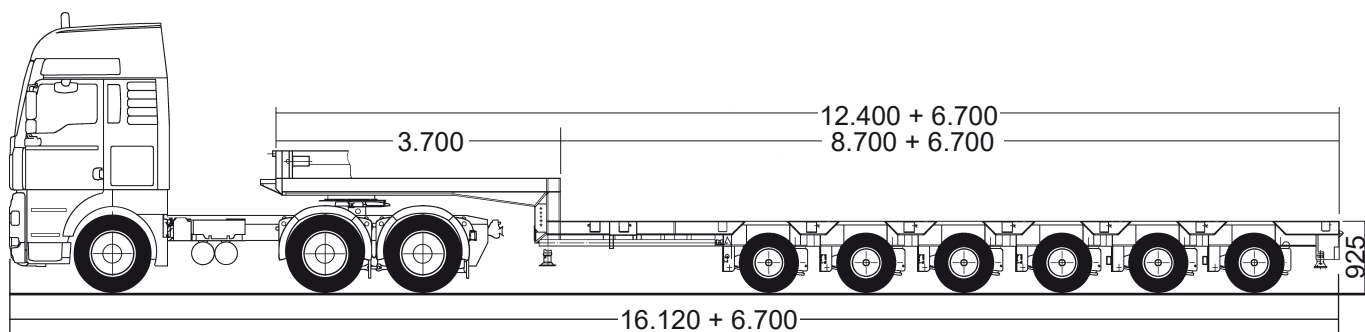

ST 54

Nutzlast ca:	ca. 54,00 t
Ladelänge:	8.700 mm
Ausziehbar bis:	15.400 mm
Ladehöhe unbeladen:	ca. 925 mm
Breite:	2.550 mm