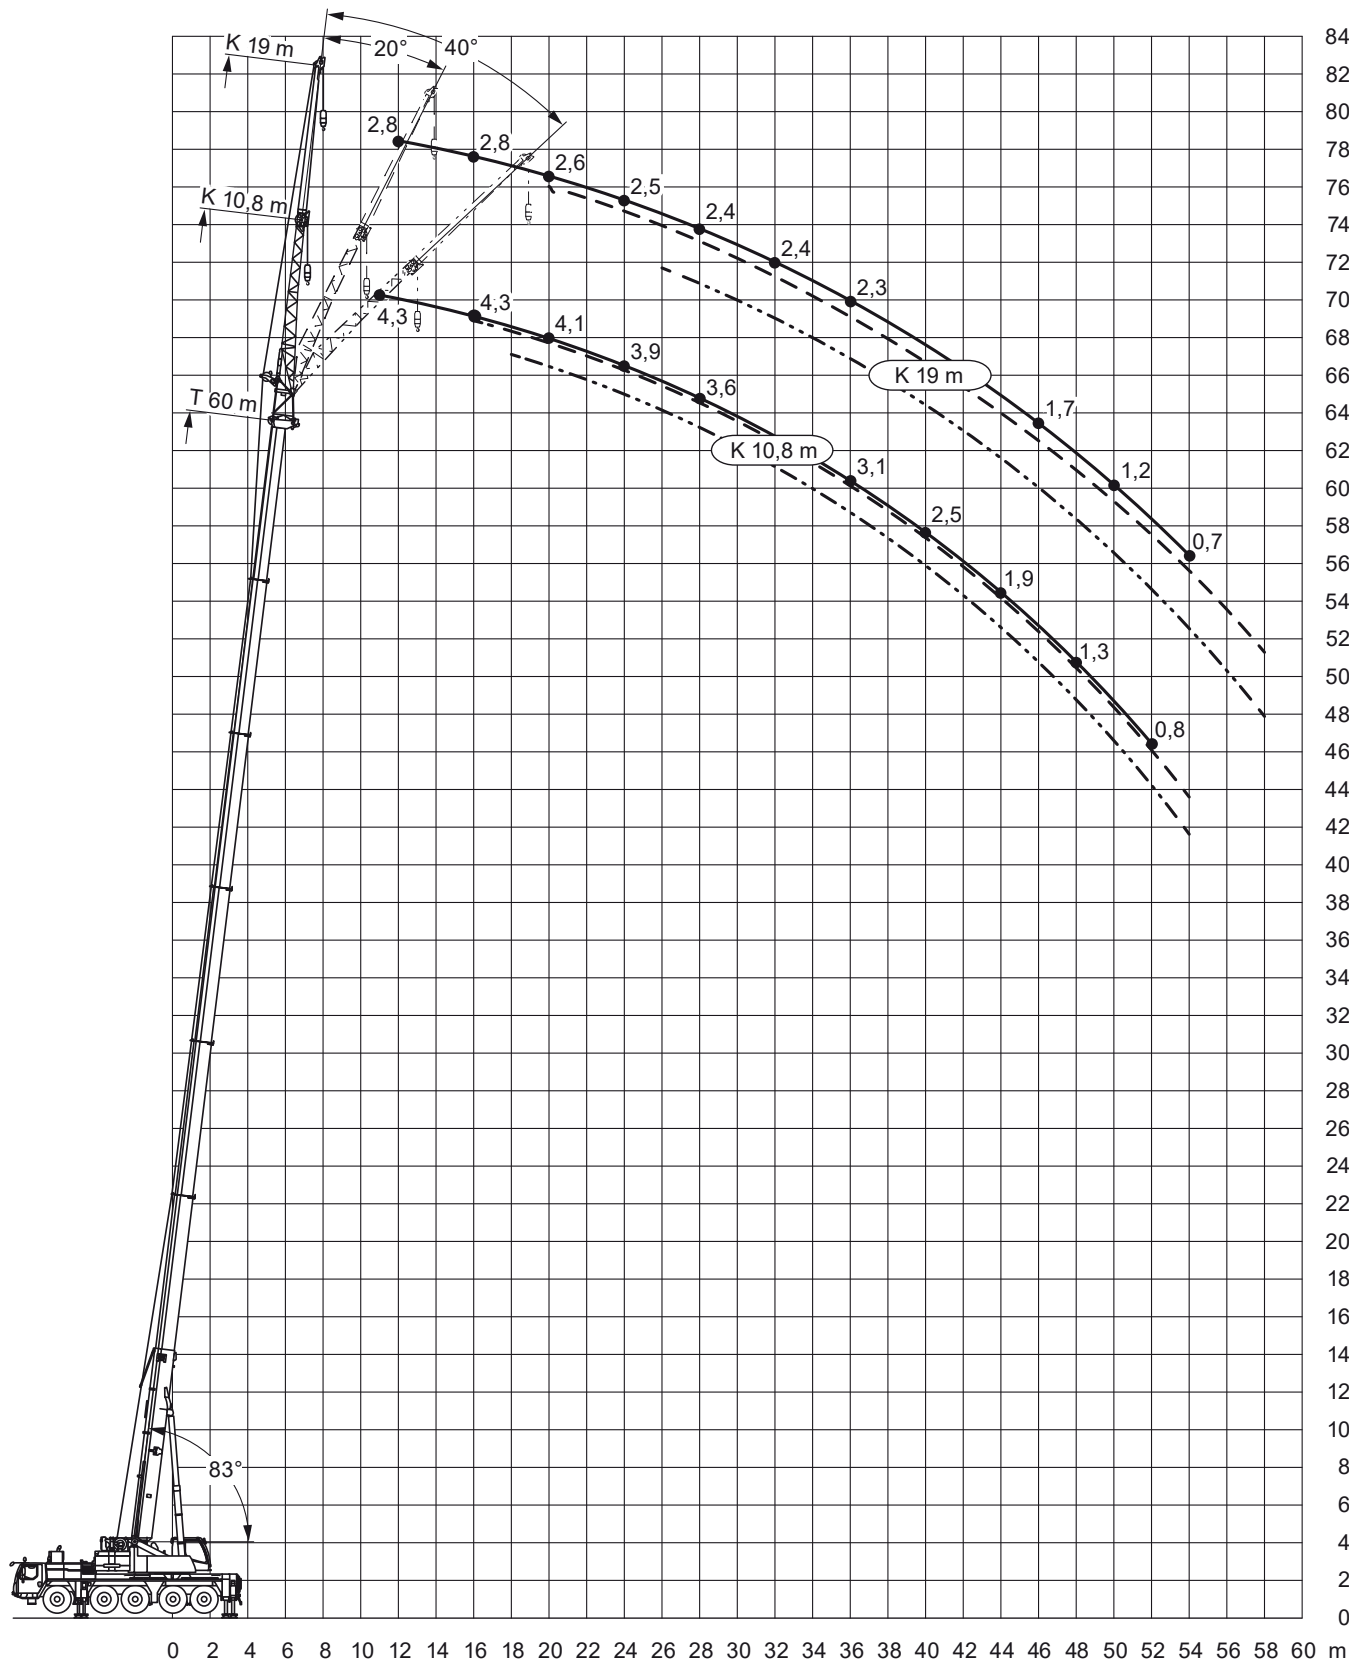

Autokrane
Transportfahrzeuge
Hubarbeitsbühnen
Gabelstapler
Teleskopstapler
Montagen
Sonstiges

120 t Teleskop-Mobilkran

Liebherr LTM 1110-5.1

56,1-60m

10,8m

29t

7,9x8,3m

360°

13000

m	56,1			56,8			58,1			59,4			60			m
	0°	20°	40°	0°	20°	40°	0°	20°	40°	0°	20°	40°	0°	20°	40°	
10	5,3			5,1			4,6									10
11	5,3			5,1			4,6			4,4			4,3			11
12	5,3			5,1			4,6			4,4			4,3			12
14	5,3	5,1		5,1	5		4,7			4,4			4,3			14
16	5,2	5		5,1	4,9		4,6	4,4		4,4	4,2		4,3	4,2		16
18	5,1	4,9	4,8	5	4,8	4,7	4,5	4,4	4,4	4,3	4,2	4,1	4,2	4,1	4,1	18
20	4,9	4,7	4,6	4,9	4,7	4,5	4,4	4,3	4,3	4,2	4,1	4,1	4,1	4	4,1	20
22	4,8	4,5	4,4	4,7	4,5	4,3	4,3	4,2	4,2	4,1	4,1	4,1	4	4	4	22
24	4,6	4,4	4,2	4,5	4,3	4,2	4,1	4,1	4	4	3,9	3,9	3,9	3,9	3,9	24
26	4,4	4,2	4,1	4,3	4,2	4,1	4	3,9	3,9	3,8	3,8	3,8	3,8	3,8	3,8	26
28	4,2	4,1	3,9	4,2	4	3,9	3,9	3,8	3,8	3,7	3,7	3,7	3,6	3,7	3,7	28
30	4	3,9	3,8	4	3,9	3,8	3,7	3,7	3,6	3,6	3,5	3,6	3,5	3,5	3,6	30
32	3,8	3,8	3,7	3,8	3,7	3,7	3,6	3,5	3,5	3,4	3,4	3,4	3,4	3,4	3,4	32
34	3,6	3,6	3,6	3,6	3,6	3,6	3,4	3,4	3,4	3,3	3,3	3,3	3,2	3,2	3,3	34
36	3,4	3,4	3,5	3,3	3,4	3,4	3,3	3,2	3,2	3,1	3,1	3,2	3,1	3,1	3,1	36
38	2,9	3,2	3,3	2,9	3,1	3,3	3	3,1	3,1	2,9	3	3	2,9	2,9	3	38
40	2,6	2,8	3	2,5	2,8	2,9	2,6	2,8	2,9	2,5	2,8	2,9	2,5	2,7	2,8	40
42	2,2	2,4	2,6	2,2	2,4	2,6	2,3	2,5	2,6	2,2	2,4	2,6	2,2	2,4	2,5	42
44	1,9	2,1	2,3	1,9	2,1	2,2	2	2,2	2,3	1,9	2,1	2,3	1,9	2,1	2,2	44
46	1,7	1,8	2	1,6	1,8	1,9	1,7	1,9	2	1,7	1,8	2	1,6	1,8	1,9	46
48	1,4	1,6	1,7	1,3	1,5	1,6	1,4	1,6	1,7	1,4	1,6	1,7	1,3	1,5	1,6	48
50	1,1	1,3	1,4	1	1,2	1,3	1,1	1,3	1,4	1,1	1,3	1,4	1,1	1,3	1,4	50
52	0,8	1	1,1	0,8	1	1	0,9	1,1	1,1	0,9	1	1,1	0,8	1	1,1	52
54		0,8	0,8		0,7	0,8	0,6	0,8	0,9		0,8	0,9		0,7	0,8	54
56									0,6							56