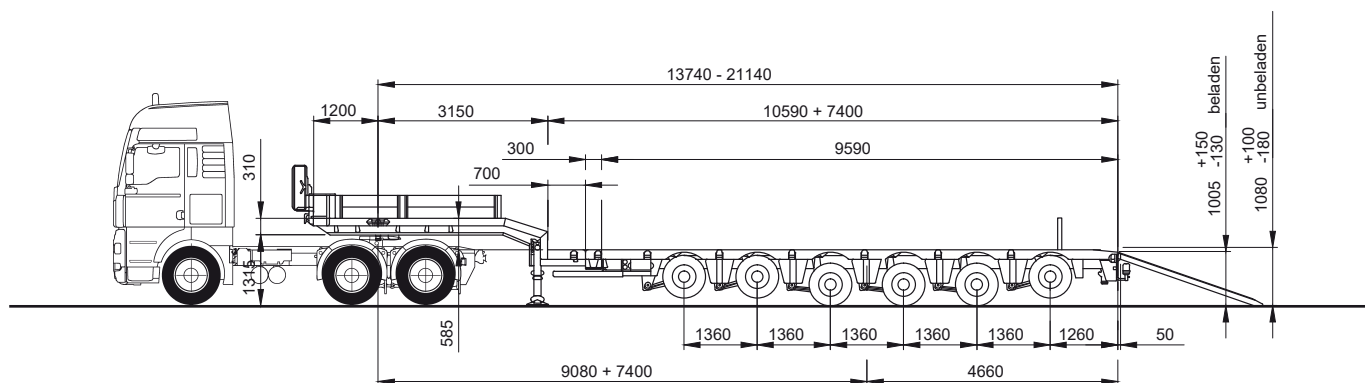

ST 56

Nutzlast ca:	ca. 56,00 t
Ladelänge:	10.590 mm
Ausziehbar bis:	7.400 mm
Ladehöhe unbeladen:	ca. 1.080 mm
Breite:	2.750 mm