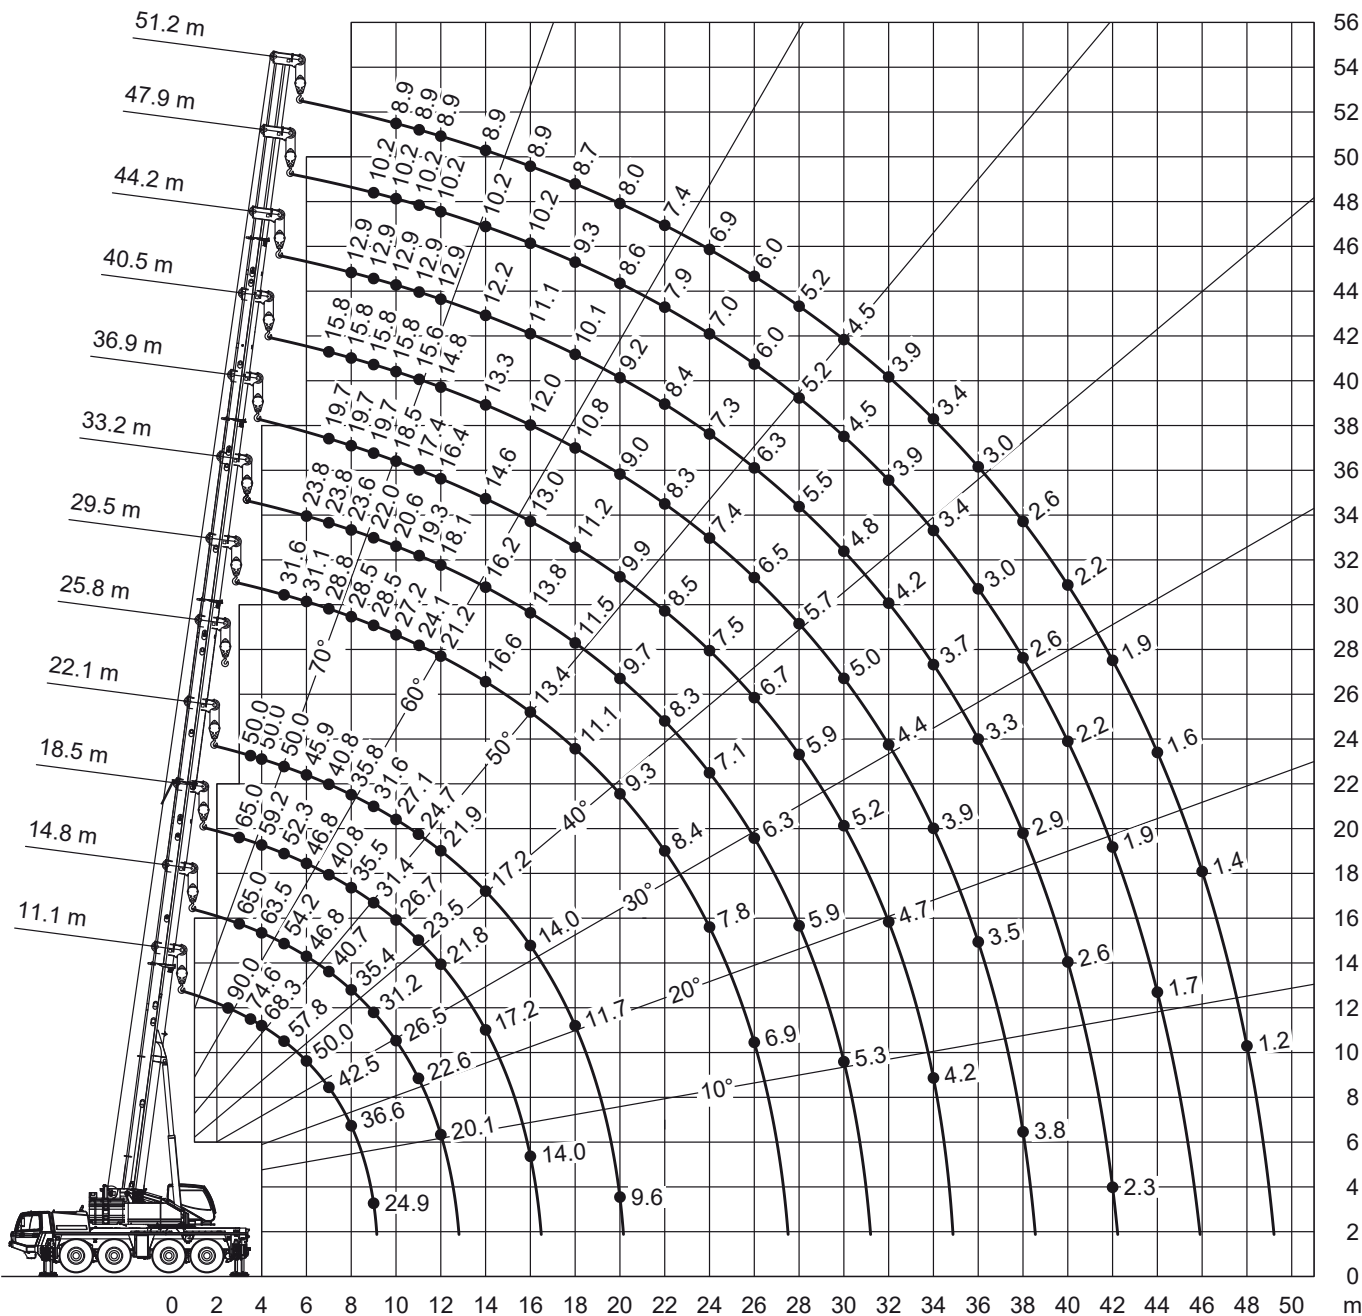

11,1-51,2m

10/18m

22,3t

8,54x7,2m

59t

* - 100

v > 25 km/h v < 25 km/h

** 14.00 R25 (385/95 R 25), 16.00 R25 (445/95 R 25)
 *** 20.5 R25 (525/80 R 25)