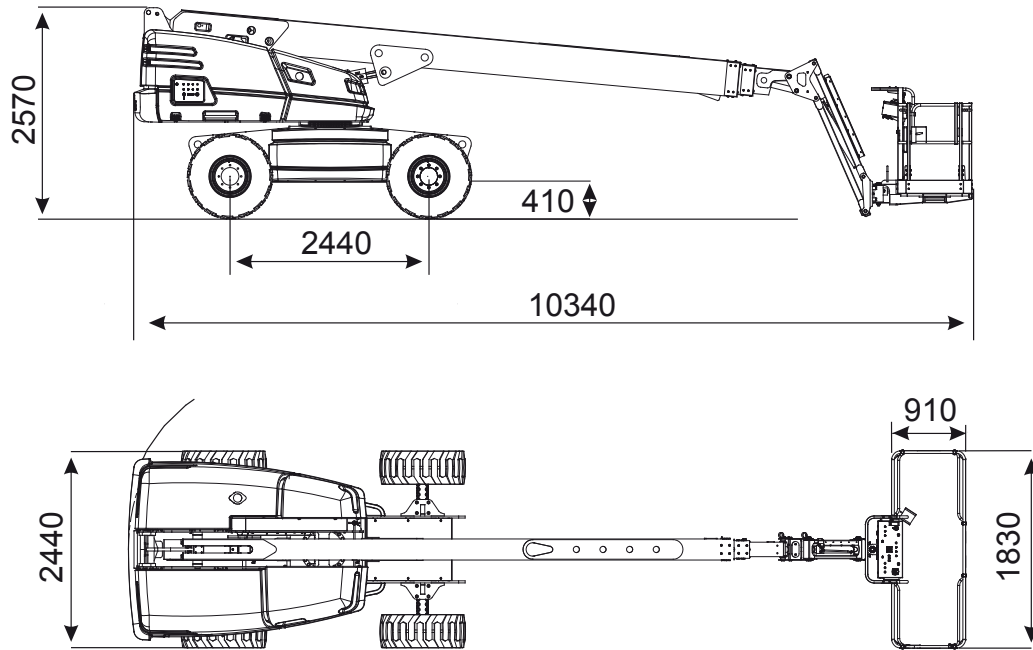

Abmessungen

Arbeitskorb:	0,91x1,83 m
Seitliche Reichweite:	12,77 m
Gesamthöhe:	2,40 m
Gesamtlänge:	8,83 m
Gesamtbreite:	2,29 m
Wenderadius außen:	5,18 m

Leistungsdaten

Max. Fahrgeschwindigkeit:	4,0 km/h
Steigvermögen:	45 %
Antrieb:	Diesel
Gewicht:	6.960 kg