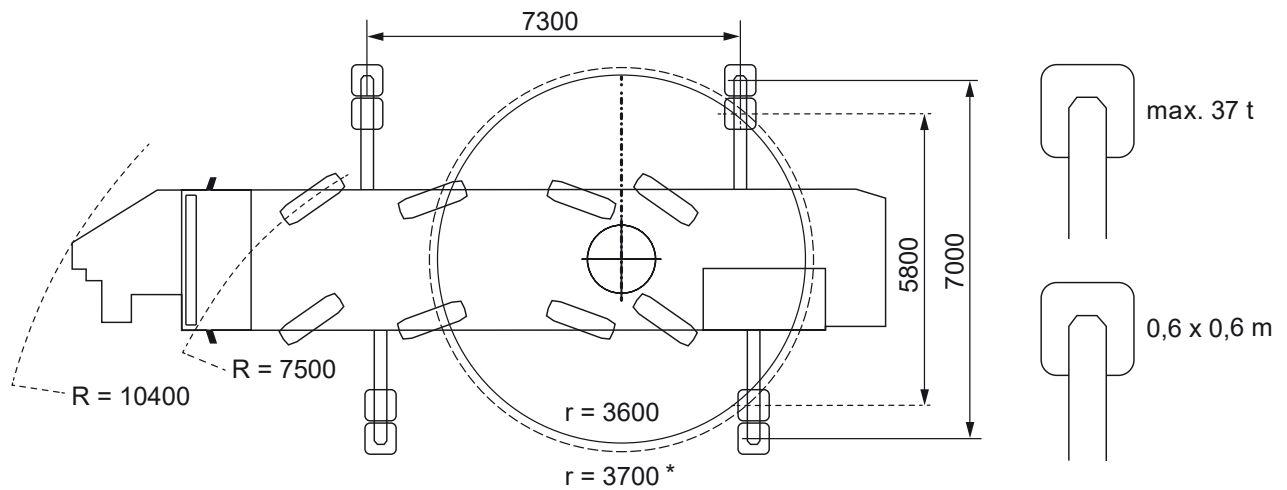

45m

11,3t

7,3x7m

33t

* Mit 2,0 t Zusatzballast