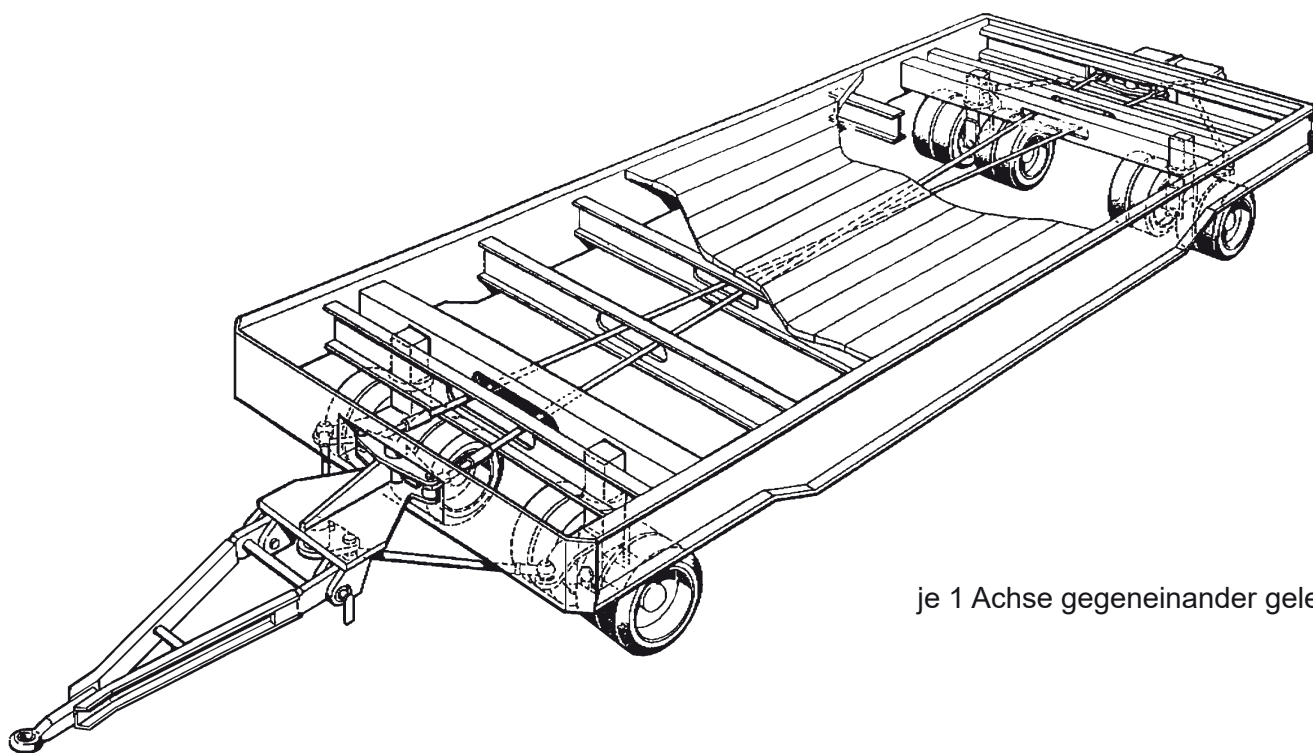

Technische Daten

Nutzlast	10,00 t
Brückenlänge	2,00 m
Breite	1,20 m
Ladehöhe	0,40 m
Deichsel	1,80 m
Stärke Brücke	0,14 m

je 1 Achse gegeneinander gelenkt