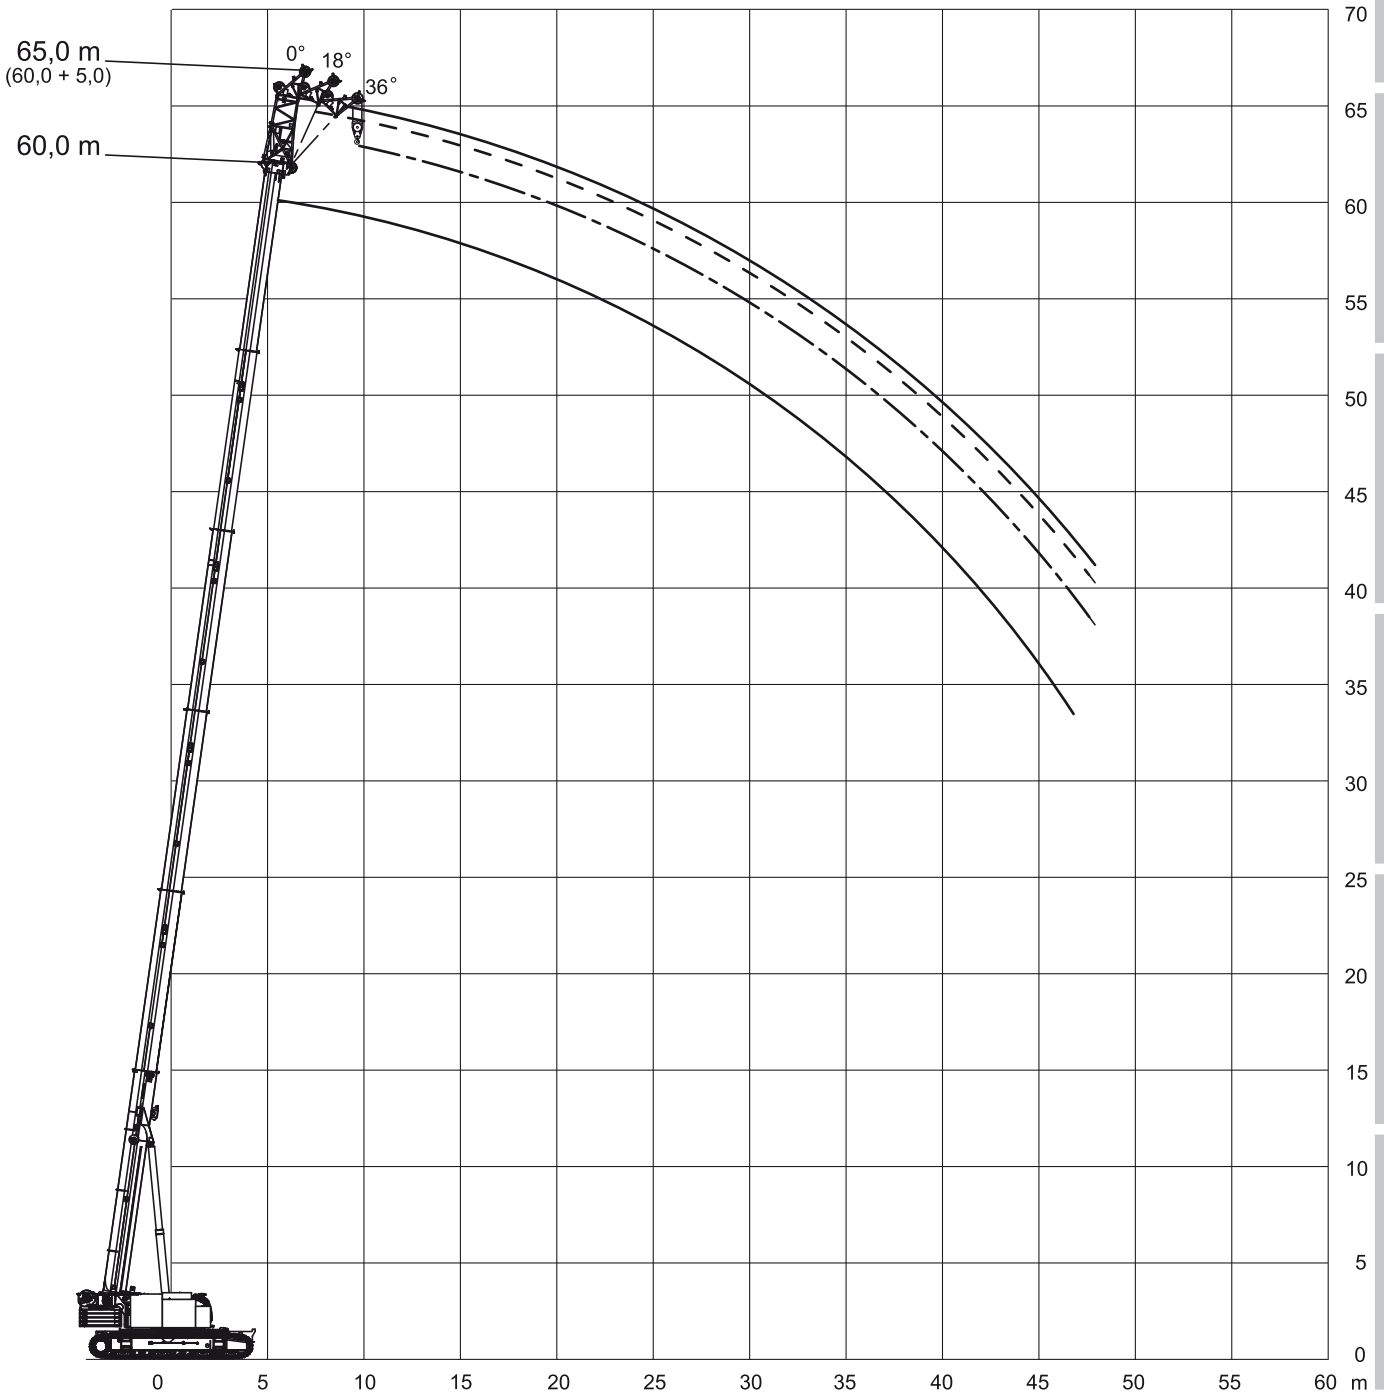

12,9-60m

45t

6m

360°

13000

Max 0,3°

m	12,9	17,1	21,4	25,6	29,9	34,1	38,4	41,1	45,3	50,5	55,2	60	m
3	156,5**	150**	130,5										3
3,5	142,5*	142*	125,5	106,5									3,5
4	130	130	118,5	102									4
4,5	120	119,5	111,5	98,1	84,6								4,5
5	111	110,5	104,5	93,5	81,8								5
6	96,6	96,3	93,7	83,8	76,3	62,9							6
7	83,6	83,2	82,3	75,1	69,6	60,6	42,9						7
8	72,2	72,6	70,8	68,2	62,8	57,4	38,7	35,6					8
9	63,3	63,6	63,3	62,2	57,6	53,5	35,2	32,5	30,1				9
10	56,2	56,5	56,1	54,7	52,9	49,6	32,8	29,7	28	24,3			10
12		43,7	42,5	43,3	42,4	41,9	29,2	25,3	23,9	22,1	20,2		12
14		34,5	34,6	34,1	35	34,1	26,2	22	20,7	19,6	18,5	15,4	14
16			28,2	29,1	28,6	27,8	23,8	19,1	18,1	17,2	16,7	14,5	16
18			24,6	24,5	23,9	23,1	21,8	16,9	16	15,1	14,8	13,3	18
20				20,9	20,4	19,6	20,2	15,4	14,2	13,4	13,2	11,9	20
22				18,1	17,6	17,2	17,5	14,3	12,7	12	11,8	10,6	22
24					15,4	15,9	15,2	13,2	11,5	10,9	10,6	9,5	24
26					13,6	14,1	13,4	12,3	10,5	9,8	9,6	8,5	26
28					7,4	12,5	11,8	11,5	9,6	9	8,7	7,7	28
30						11,2	10,5	10,7	8,9	8,3	8	7	30
32						8,8	9,4	9,5	8,3	7,6	7,3	6,3	32
34							8,9	8,5	7,8	7,1	6,6	5,8	34
36							7,6	7,7	7,3	6,6	6,1	5,2	36
38								6,9	6,9	6,1	5,6	4,7	38
40								6,3	6,3	5,7	5,1	4,3	40
42									5,7	5,3	4,7	3,9	42
44									5,1	4,9	4,3	3,6	44
46										4,4	4	3,3	46
48										4	3,6	3	48
50											3,4	2,7	50
54												2,2	54

mit 15 t Zentralballast

* Schwerlastrolle erforderlich

** Schwerlastrolle und 7-rollige Unterflasche erforderlich