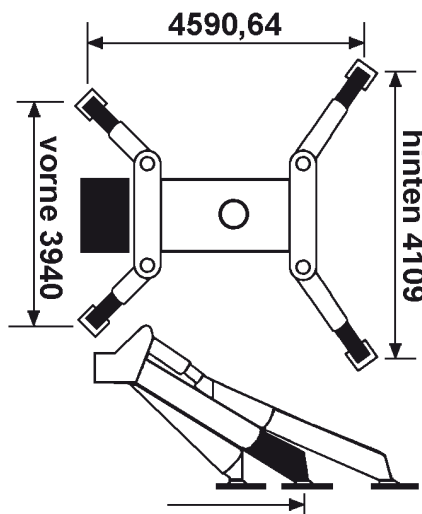

Maeda MC 285

Miniraupenkran 2,8 t

2,535
-8,575m

fest

variabel

360°

75%

m	Stützen anders als Maximum					m
	2,535	4,075	5,575	7,075	8,575	
<1,4	1,72	1,72				<1,4
1,5	1,07	1,07				1,5
2	0,63	1,07				2
2,5		0,63				2,5
3		0,52	0,51			3
3,5		0,43	0,41			3,5
3,71		0,35	0,33			3,71
4			0,33	0,33	0,33	4
4,5			0,28	0,28	0,28	4,5
5			0,23	0,23	0,23	5
5,21			0,2	0,18	0,18	5,21
5,5				0,18	0,18	5,5
6				0,16	0,16	6
6,5				0,15	0,15	6,5
6,71				0,14	0,1	6,71
7					0,1	7
7,5					0,08	7,5
8					0,07	8
8,21					0,06	8,21

fest

4,9x4,5m

4,1t

Maximal ausgefahren

Mittlere Position

Minimum Position

Achtung ! Das Arbeitsdiagramm bezieht sich auf "Ohne Last" und berücksichtigt keine Mastdurchbiegung.

3 t Miniraupenkran

Maeda MC 305

5,945-
12,485m

fest

4,9x4,5m

360°

75%

m	5,945	8,145	10,315	12,485	m
2,5	2,930				2,5
2,7	2,350	2,270			2,7
3	2,350	2,090			3
3,5	1,950	1,680			3,5
4	1,670	1,415	1,060		4
4,5	1,450	1,230	0,950	0,775	4,5
5	1,300	1,070	0,860	0,640	5
5,5	1,120*	0,950	0,750	0,495	5,5
6		0,855	0,750	0,495	6
7		0,700	0,645	0,410	7
8		0,610**	0,540	0,360	8
9			0,490	0,320	9
10			0,415	0,290	10
11				0,260	11
12				0,250	12