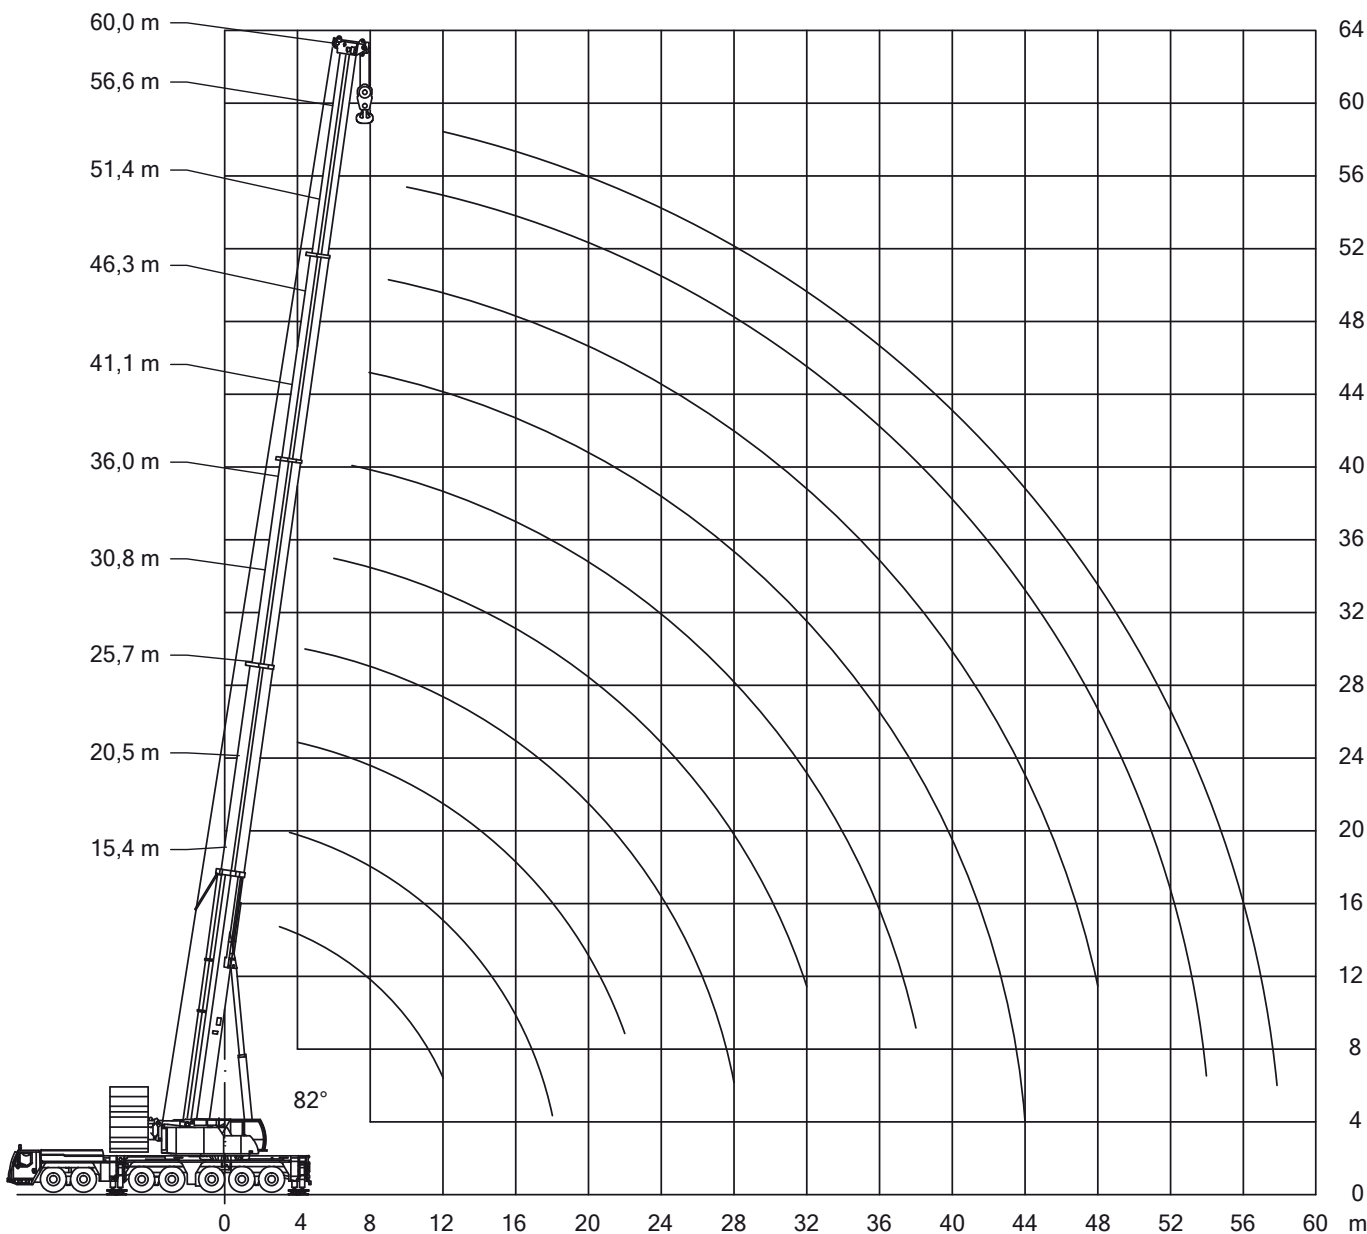

450 t Teleskop-Mobilkran

Liebherr LTM 1400-7.1

15,4-60m

140t

10x9,5m

360°

75%

ausgefahren