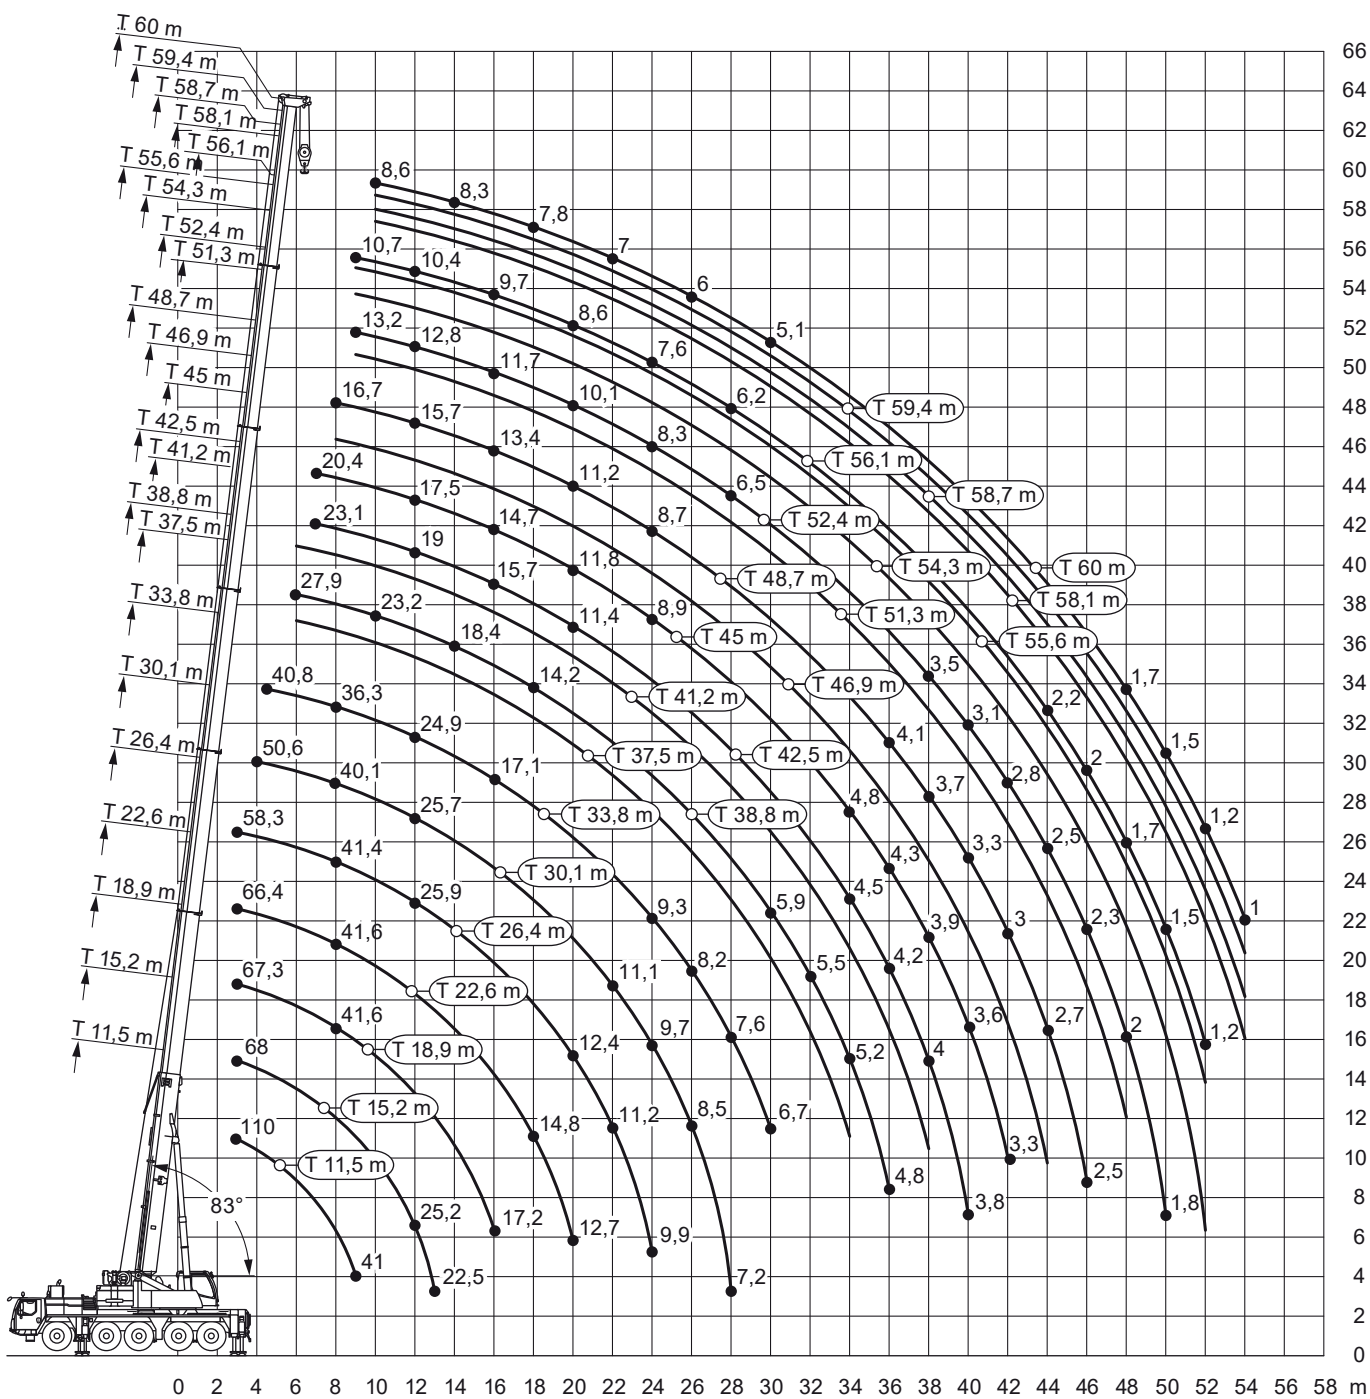

120 t Teleskop-Mobilkran

Liebherr LTM 1110-5.1

11,5-60m

10,8/19m

29t

7,9x8,3m

72t

120 t Teleskop-Mobilkran