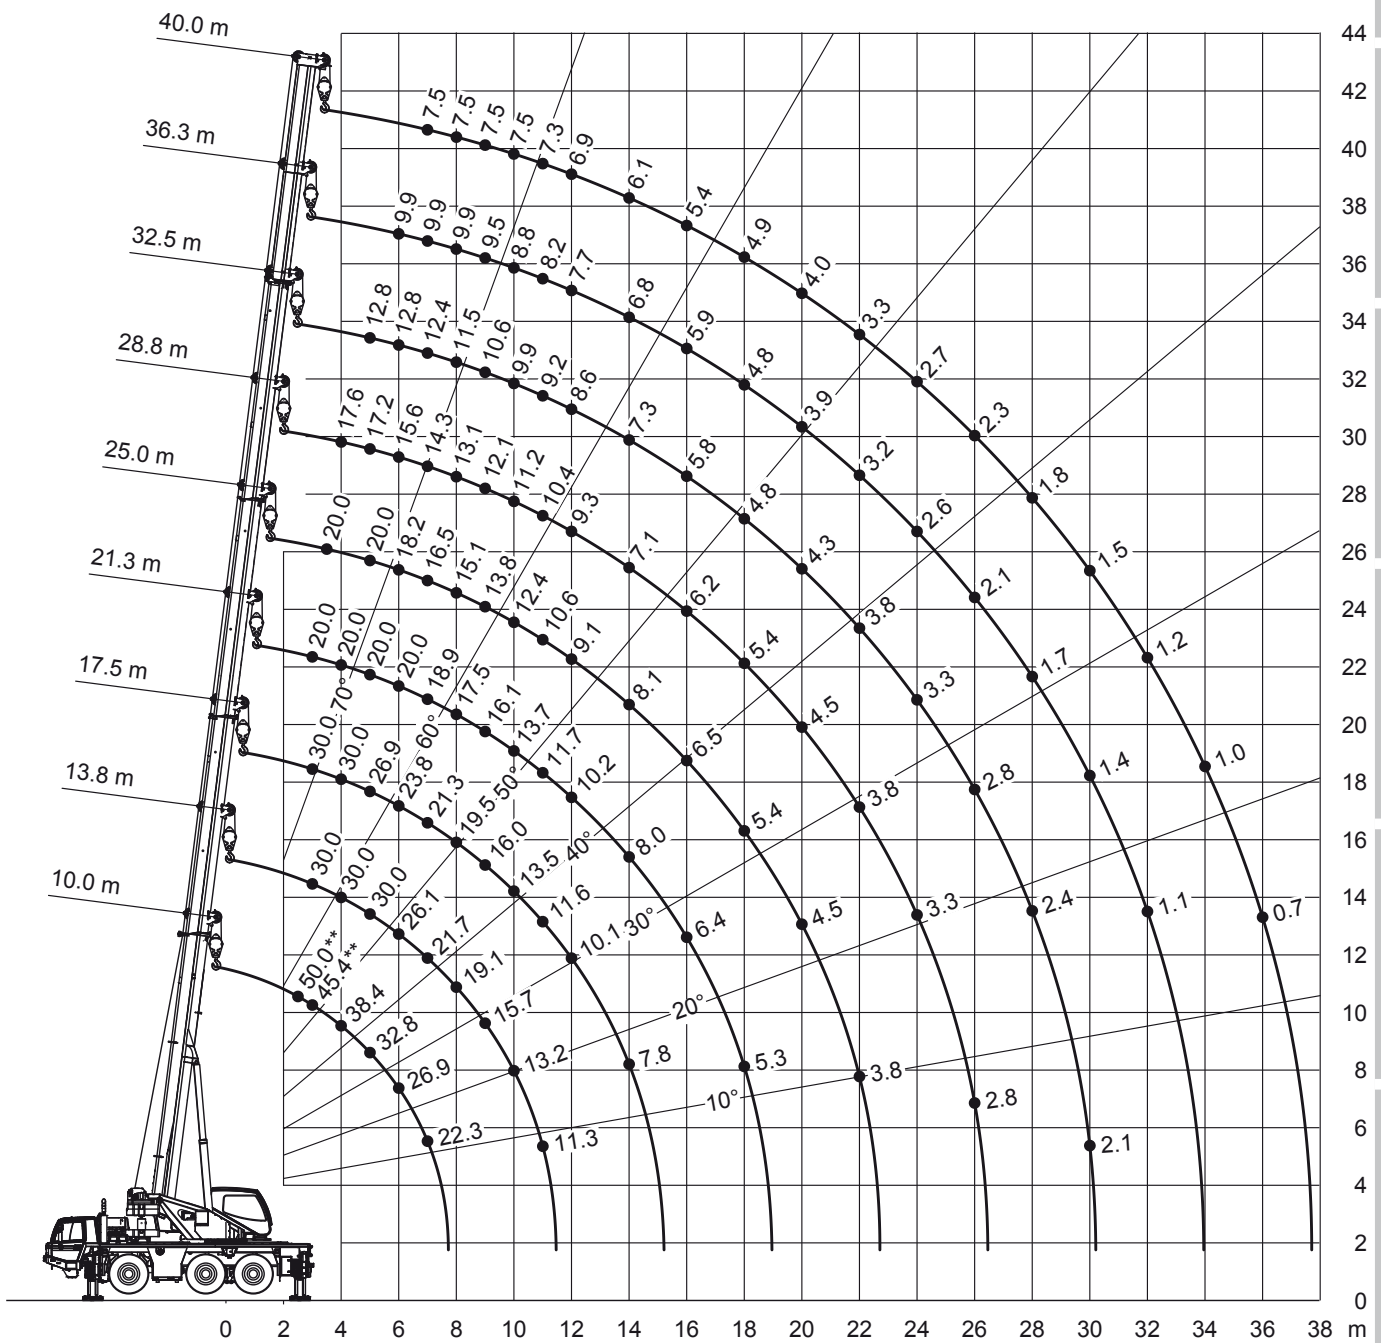

50 t Teleskop-Mobilkran

Tadano ATF 50G-3

10-40m

10t

7,2x6,3m

360°

75%

m	10*	10	13,8	17,5	21,3	25	28,8	32,5	36,3	40	m
2,5	50**										2,5
3	45,4**	45,4**	30	30	20						3
3,5	41,6	41,6	30	30	20	20					3,5
4	38,4	38,4	30	30	20	20	17,6				4
4,5	35,5	35,1	30	28,7	20	20	17,6				4,5
5	32,8	31,8	30	26,9	20	20	17,2	12,8			5
6	26,9	26,6	26,1	23,8	20	18,2	15,6	12,8	9,9		6
7	22,3	22,3	21,7	21,3	18,9	16,5	14,3	12,4	9,9	7,5	7
8			19,1	19,5	17,5	15,1	13,1	11,5	9,9	7,5	8
9			15,7	16	16,1	13,8	12,1	10,6	9,5	7,5	9
10			13,2	13,5	13,7	12,4	11,2	9,9	8,8	7,5	10
11			11,3	11,6	11,7	10,6	10,4	9,2	8,2	7,3	11
12				10,1	10,2	9,1	9,3	8,6	7,7	6,9	12
14				7,8	8	8,1	7,1	7,3	6,8	6,1	14
16					6,4	6,5	6,2	5,8	5,9	5,4	16
18					5,3	5,4	5,4	4,8	4,8	4,9	18
20						4,5	4,5	4,3	3,9	4	20
22						3,8	3,8	3,8	3,2	3,3	22
24							3,3	3,3	2,6	2,7	24
26							2,8	2,8	2,1	2,3	26
28								2,4	1,7	1,8	28
30								2,1	1,4	1,5	30
32									1,1	1,2	32
34										1	34
36										0,7	36

* nach hinten

** mit Zusatzhubausrüstungen