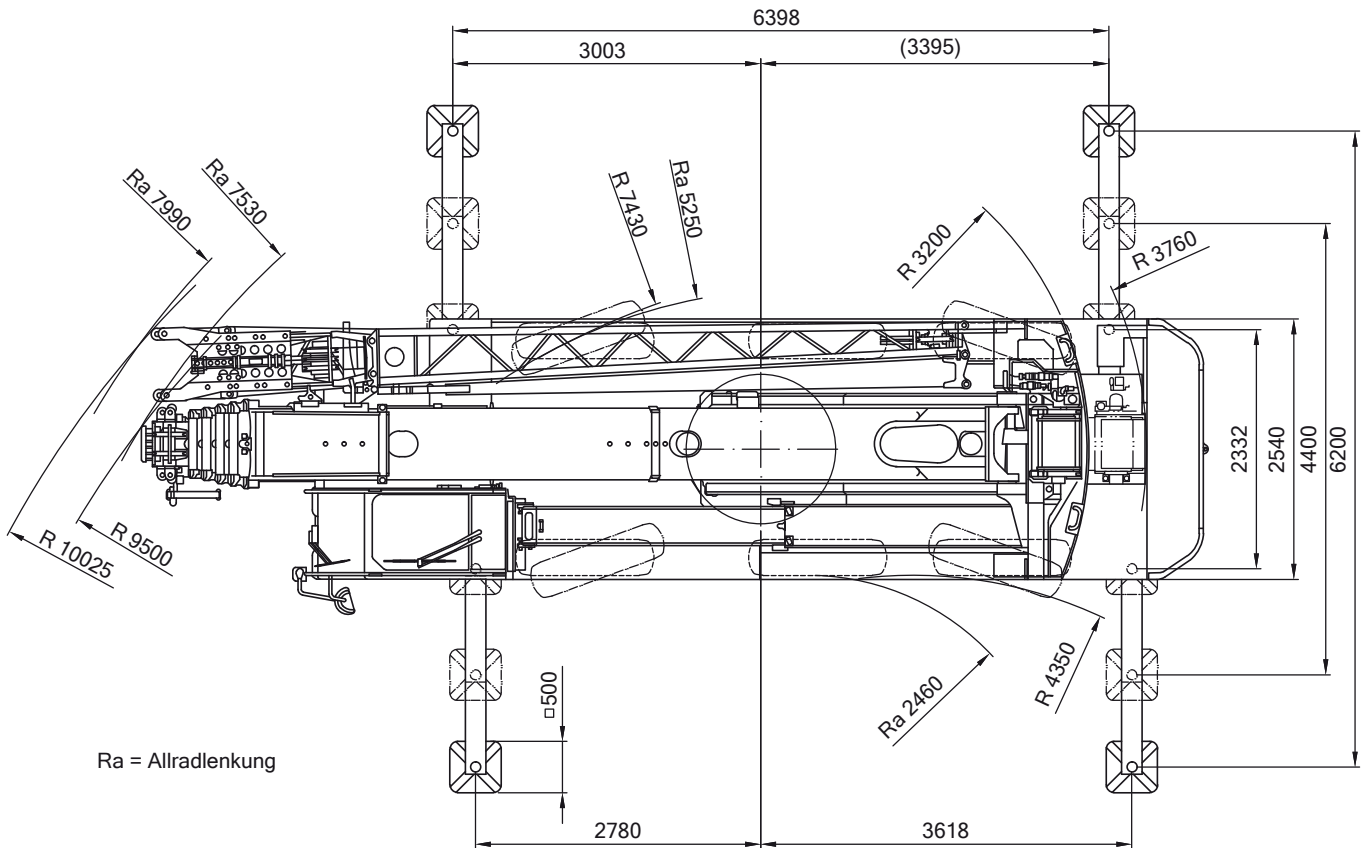

Liebherr LTC 1045-3.1

8,2-36m

1,5/7,5/13m

6,5t

6,4x6,2m

37t

Autokrane
Transportfahrzeuge
Hubarbeitsbühnen
Gabelstapler
Teleskopstapler
Montagen
Sonstiges

8,2-36m