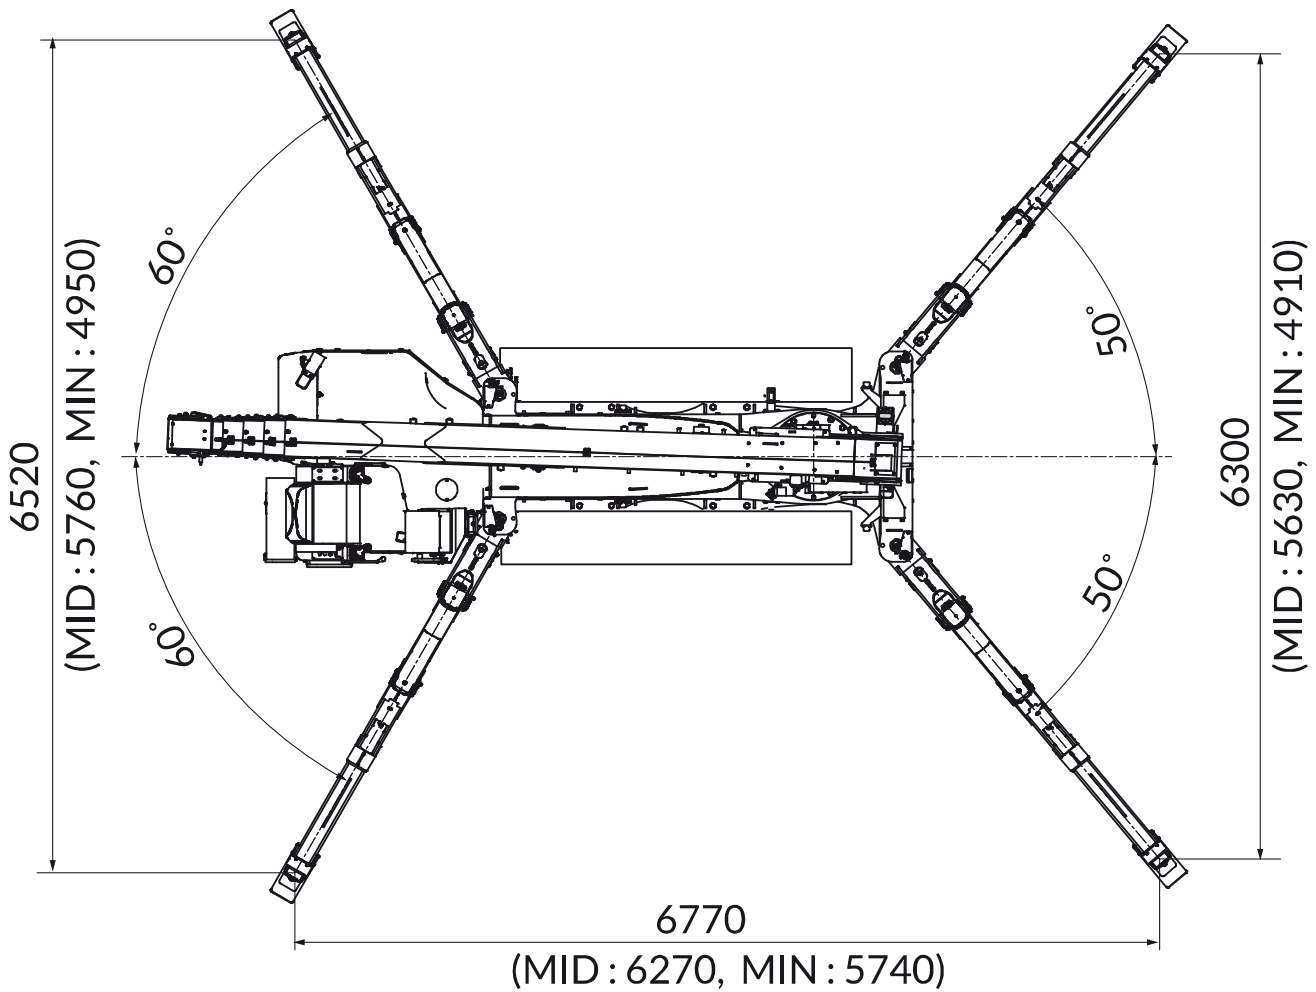

Maeda MC 405

Miniraupenkran 4 t

4,735-
16,475m

fest

4,95x4,25m

360°

75%

m	4,735	7,695	10,655	13,565	16,475	m
<2,7	3,830	3,830				<2,7
3,5	3,030	3,030	3,030			3,5
4	2,580	2,580	2,580	2,230		4
4,5	1,680	1,680	1,680	1,830		4,5
5	1,680	1,680	1,680	1,630	1,130	5
5,5	1,180	1,180	1,180	1,180	0,980	5,5
6	1,180	1,180	1,180	1,180	0,880	6
7	0,930	0,930	0,880	0,830	0,730	7
7,25	0,780	0,780	0,730	0,680	0,530	7,25
8			0,730	0,680	0,530	8
9			0,580	0,550	0,450	9
10			0,400	0,430	0,420	10
10,2			0,400	0,380	0,370	10,2
11				0,380	0,370	11
12				0,350	0,330	12
13				0,310	0,280	13
14					0,240	14
15					0,190	15
16					0,150	16

Autokrane

Transportfahrzeuge

Hubarbeitsbühnen

Gabelstapler

Teleskopstapler

Montagen

Sonstiges

5,52-19,4m

fest

6,77x6,3m

7,3t