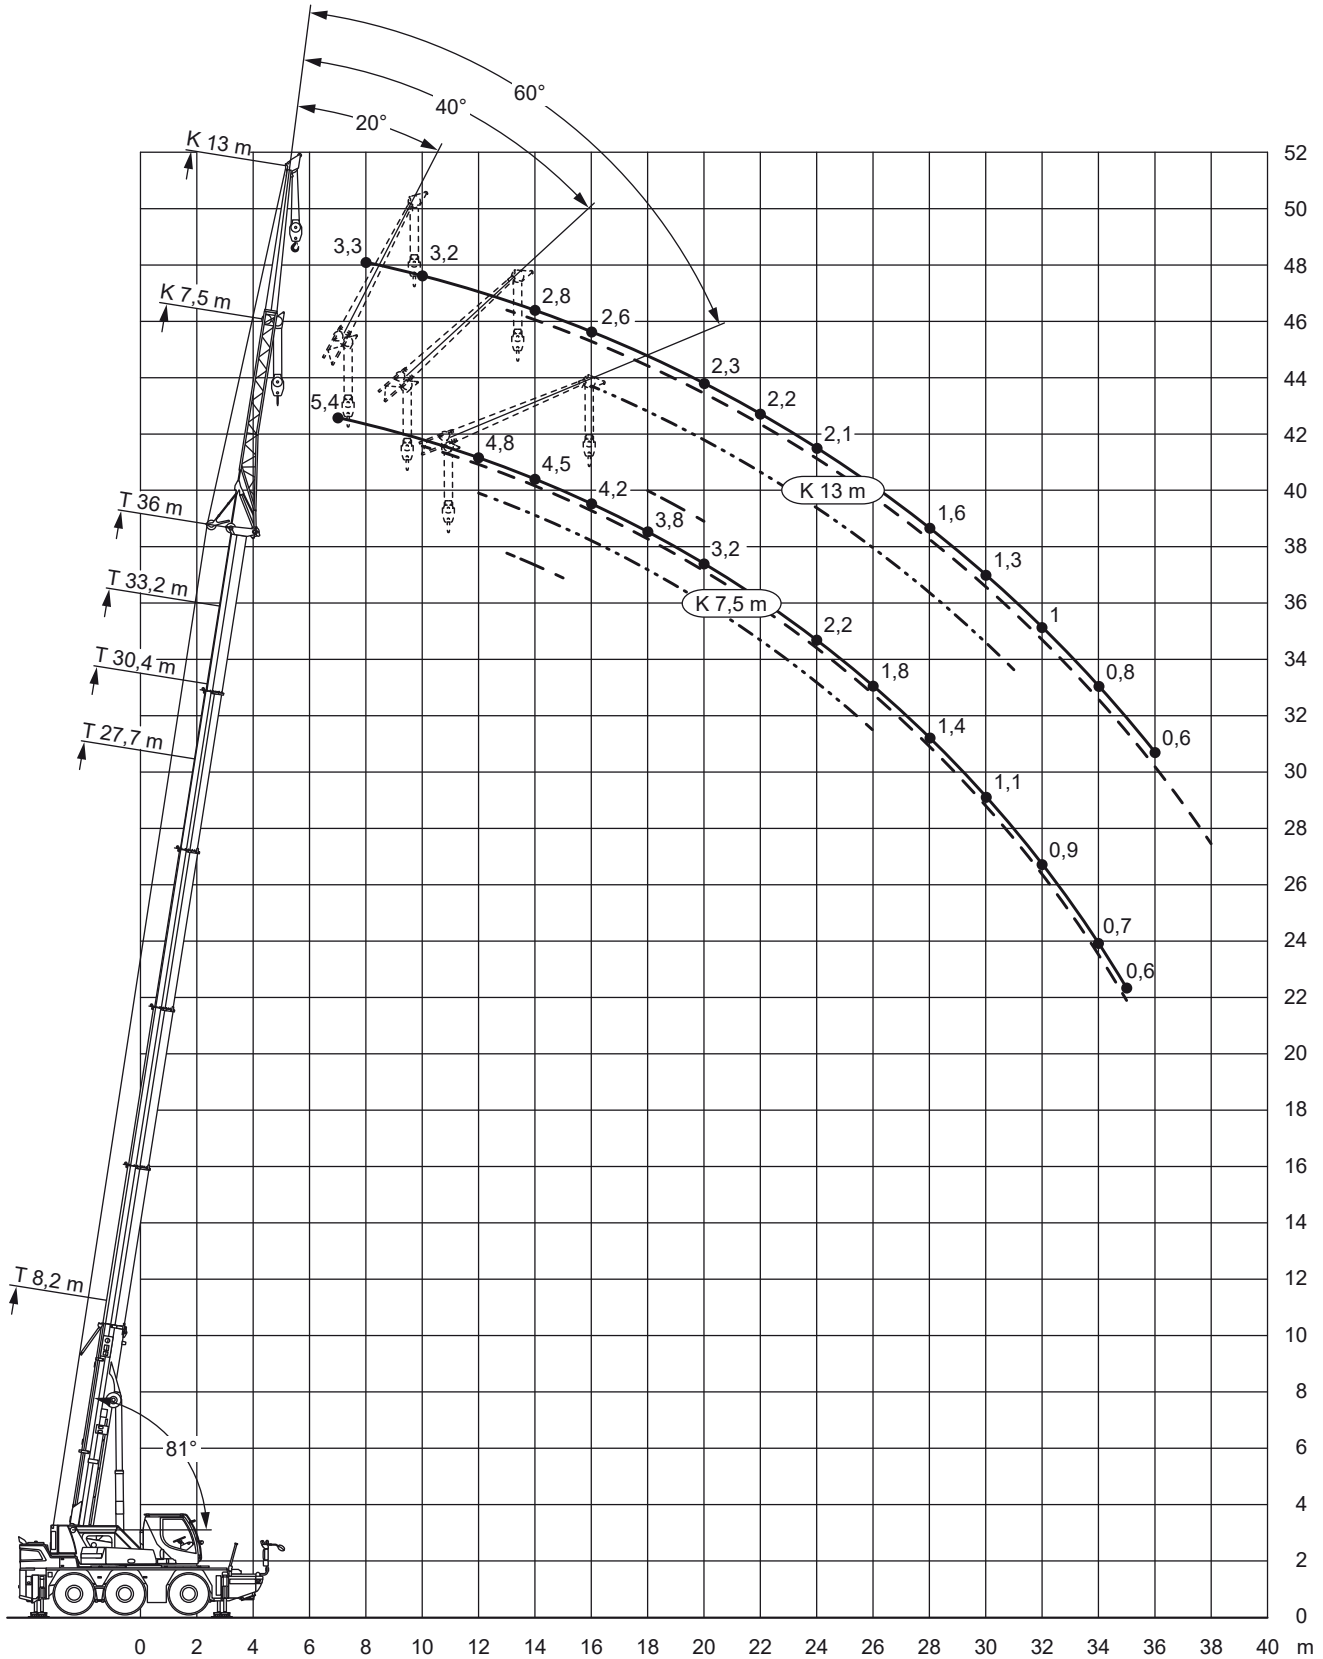

Liebherr LTC 1050-3.1

Teleskop-Mobilkran 50 t

27,7-36m

7,5m

6,5t

6,4x6,2m

360°

13000