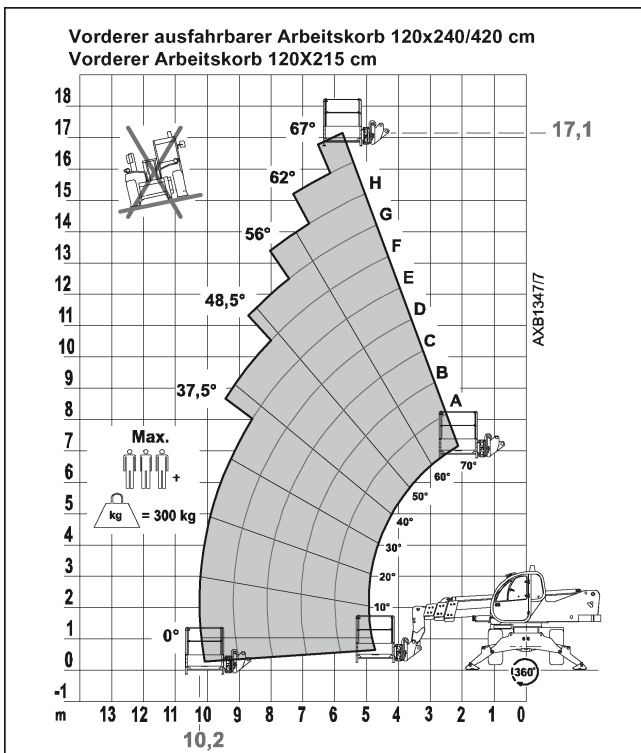

Autokrane

Transportfahrzeuge

Hubarbeitsbühnen

Gabelstapler

Teleskopstapler

Montagen

Sonstiges