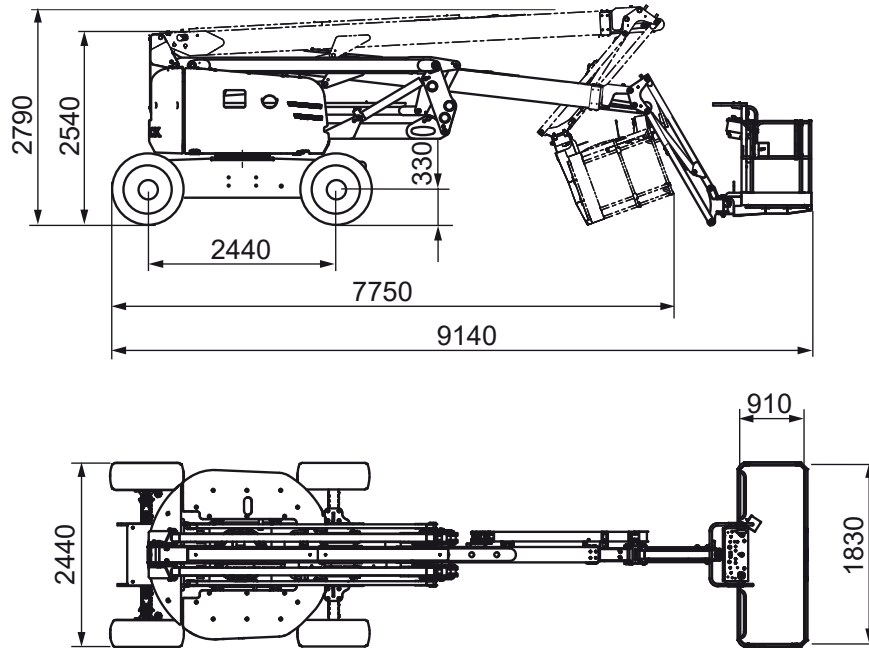

Autokrane

Transportfahrzeuge

Hubarbeitsbühnen

Gabelstapler

Teleskopstapler

Montagen

Sonstiges

Technische Daten

Arbeitskorb:

Max. Arbeitshöhe:	21,38 m
Max. Plattformhöhe:	19,38 m
Tragkraft:	227 kg

Abmessungen

Arbeitskorb:	0,91x1,83 m
Seitliche Reichweite:	12,19 m
Gesamthöhe:	2,54 m
Gesamtlänge:	9,14 m
Gesamtbreite:	2,44 m
Wenderadius außen:	5,31 m

Leistungsdaten

Max. Fahrgeschwindigkeit:	7,2 km/h
Steigvermögen:	45 %
Antrieb:	Diesel
Gewicht:	10.250 kg
Sonderausstattung:	Partikelfilter

Einklemmschutzleiste (SGE)