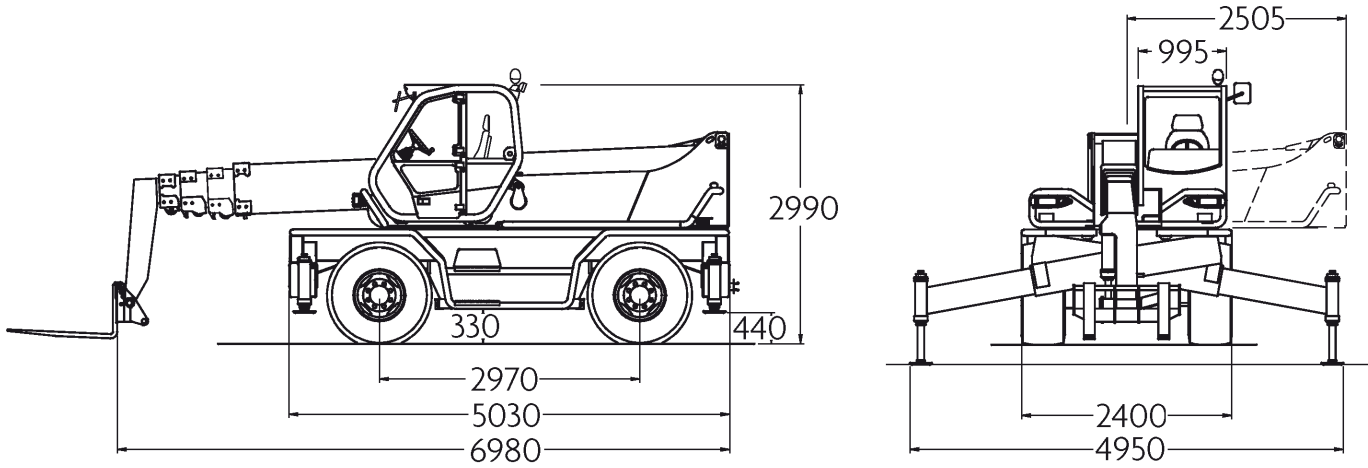

4,0 t Rotor

Teleskopstapler

Technische Daten

Merlo Roto 40.25 MCSS

Eigengewicht: 15.450 kg
Max. Tragkraft: 4.000 kg
Max. Hubhöhe: 25.250 mm

530

Regensburg
+49 (0) 9406 / 9589032

Straubing
+49 (0) 9421 / 5324950

Bad Birnbach
+49 (0) 8563 / 9768410

Plattling
+49 (0) 9931 / 89478-0