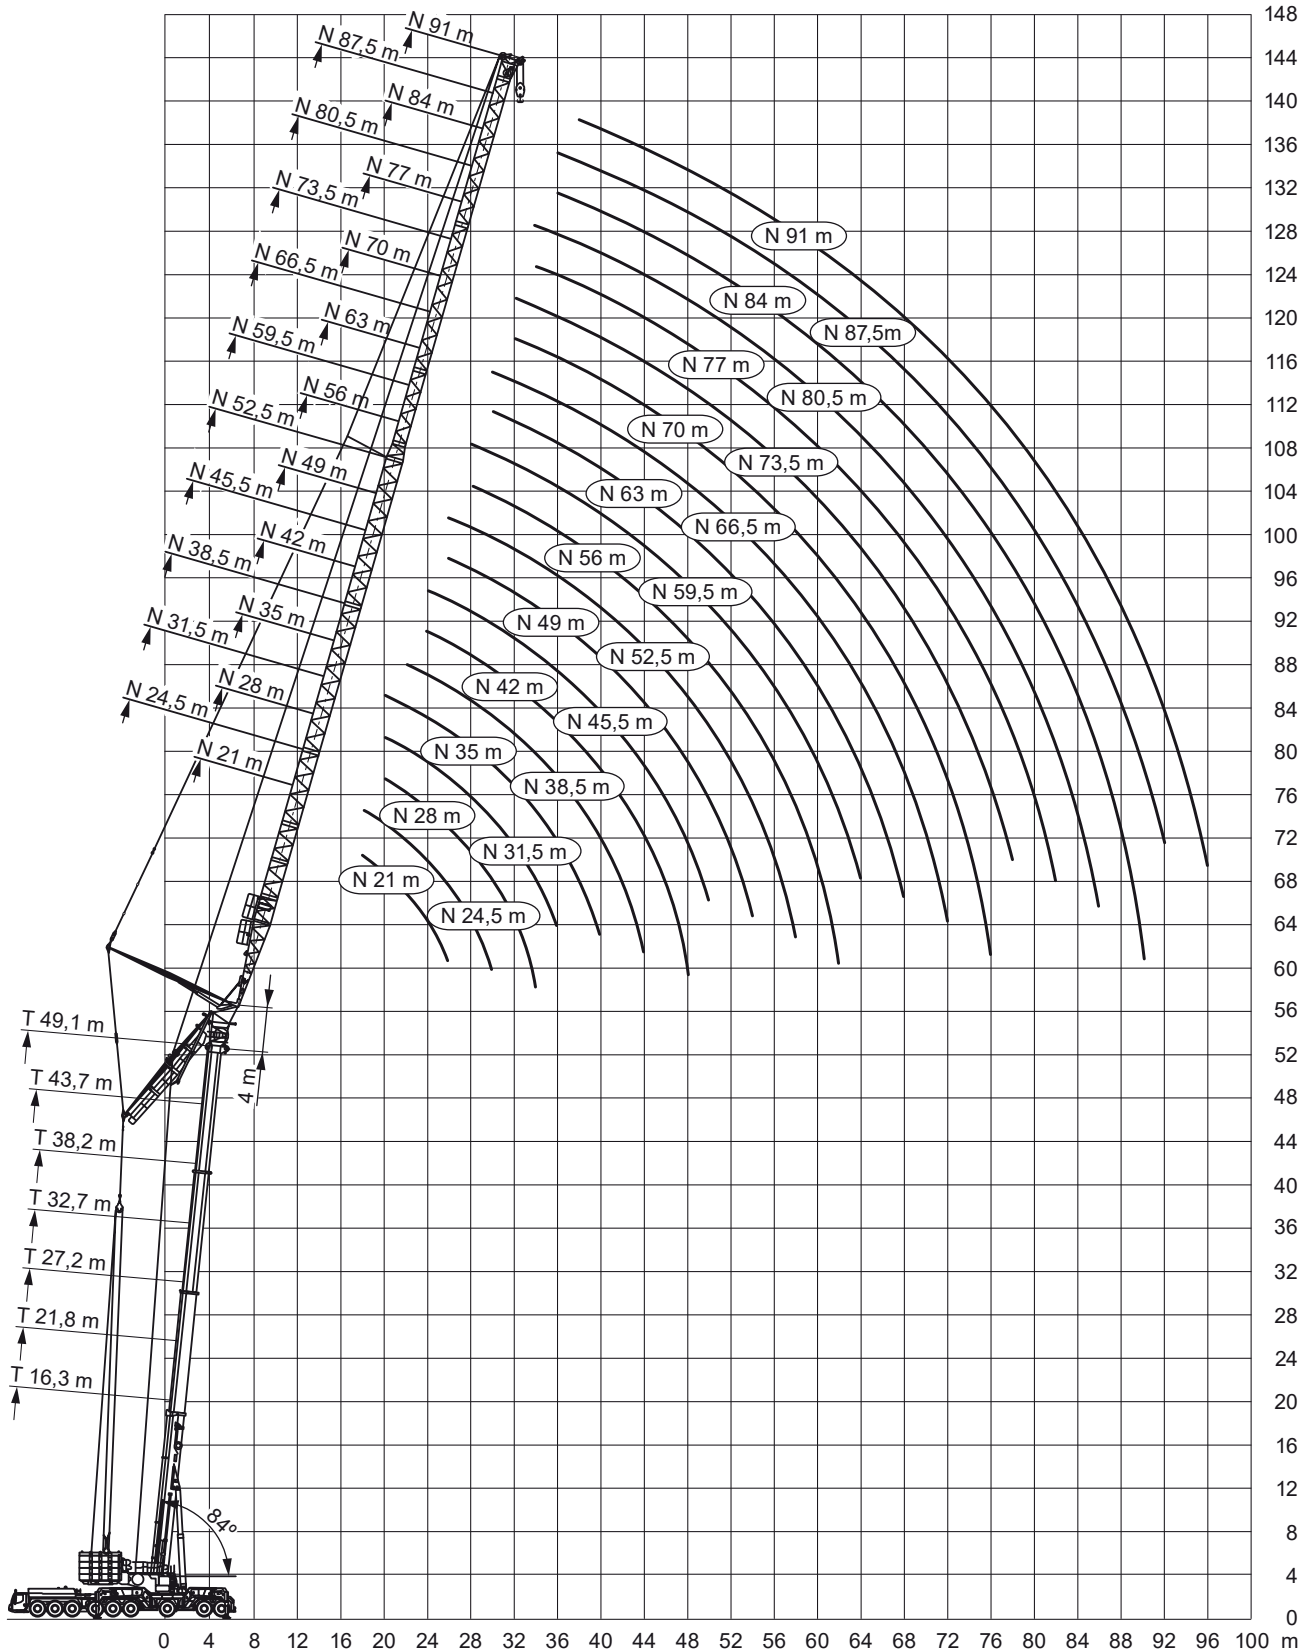

800 t Teleskop-Mobilkran

Liebherr LTM 1750-9.1

43,7-49,1m
TYV23E3NZF

25m

6-13m
38°

204t

12x12m

360°

13000

m	43,7*			49,1*			m
	6	9,5	13	6	9,5	13	
14	54			54,1			14
16	53,1	43,1		52,9			16
18	51,9	42,2	35	51,9	42		18
20	50,8	41,2	34,3	50,9	41,2	34,3	20
22	49,8	40,4	33,6	49,9	40,4	33,7	22
24	48,9	39,7	33	49	39,7	33,1	24
26	48	38,9	32,4	48,2	38,9	32,5	26
28	47,1	38,2	31,9	47,4	38,3	32	28
30	46,3	37,5	31,4	46,5	37,7	31,5	30
32	45,6	36,9	30,9	45,5	37,1	31,1	32
34	44,8	36,3	30,5	44,4	36,5	30,6	34
36	44,2	35,7	30,1	42,9	36	30,2	36
38	42,9	35,2	29,7	40,6	35,4	29,9	38
40	40,6	34,7	29,3	37,8	34,7	29,5	40
42	37,7	34,2	29	35	33,7	29,2	42
44	35,1	33,8	28,7	32,5	32,6	28,9	44
46	32,6	32,8	28,4	30,3	31,3	28,6	46
48	30,4	31	28,1	28,1	29,5	28,3	48
50	28,3	28,9	27,8	26	27,5	27,6	50
52		26,9	27,5	24,2	25,5	26,2	52
54		25,1	26	22,4	23,7	24,5	54
56			24,2		22	22,8	56
58			22,6		20,3	21,2	58
60						19,7	60
62						18,3	62

* + 2,7 m Adapter

Autokrane

Transportfahrzeuge

Hubarbeitsbühnen

Gabelstapler

Teleskopstapler

Montagen

Sonstiges