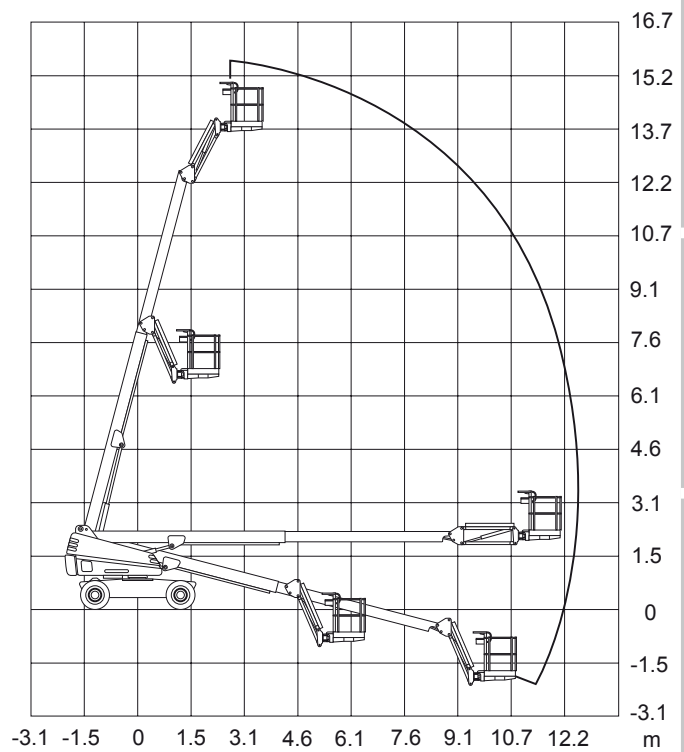

Leistungsdaten

Max. Fahrgeschwindigkeit:	4,0 km/h
Steigvermögen:	45 %
Antrieb:	Diesel
Gewicht:	7.100 kg