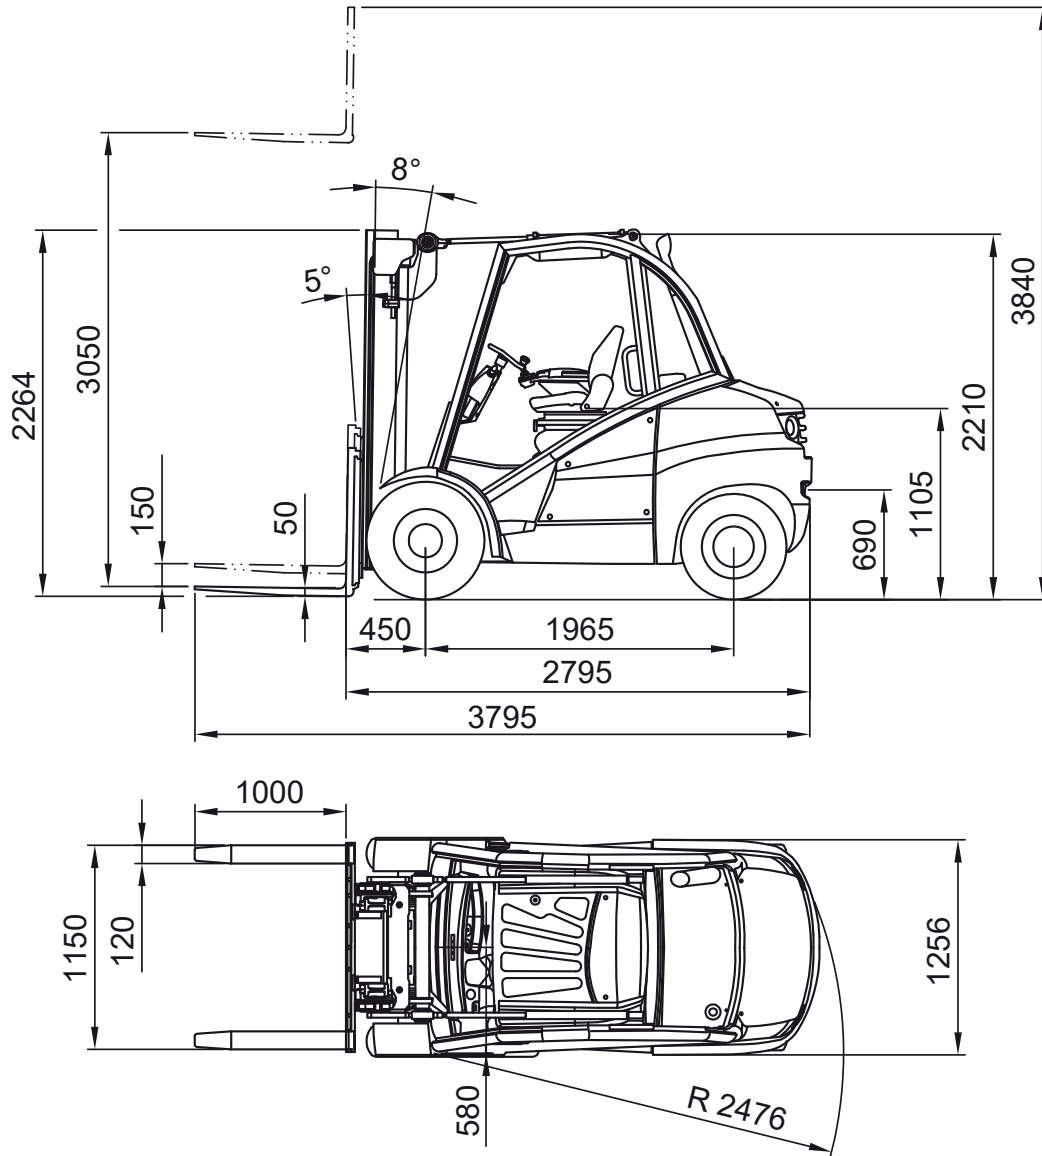

Technische Daten

Linde H35D

Eigengewicht:	4.680 kg
Max. Tragkraft:	3.500 kg
Max. Hubhöhe:	5.355 mm
Gabelzinken (LxBxH):	2.000x120x50 mm
Wenderadius:	2.476 mm
Antrieb:	Diesel
Sonderausstattung:	Hydraulische Zinkenverstellung