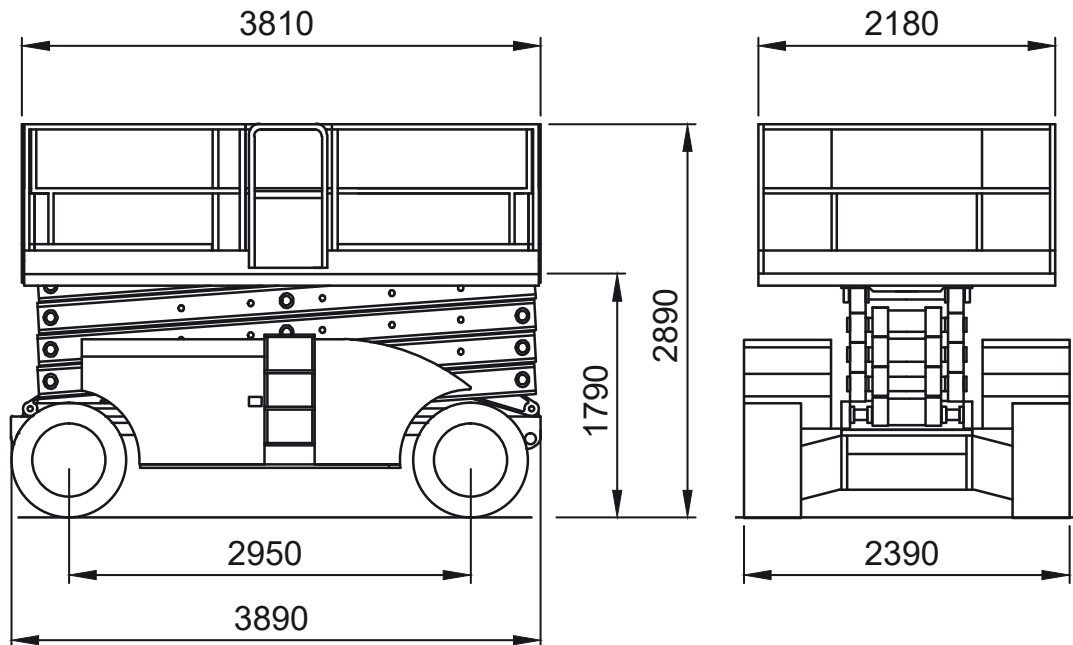

Technische Daten

Arbeitskorb:

Max. Arbeitshöhe:	15,11 m
Max. Plattformhöhe:	13,11 m
Tragkraft:	680 kg

Abmessungen

Arbeitskorb:	2,18x3,81 m
Erweiterbar auf:	2,18x6,25 m
Gesamthöhe:	2,89 m
Gesamtlänge:	3,89 m
Gesamtbreite:	2,39 m
Wenderadius außen:	5,93 m

Leistungsdaten

Max. Fahrgeschwindigkeit:	6,4 km/h
Steigvermögen:	45 %
Antrieb:	Diesel
Gewicht:	7.100 kg