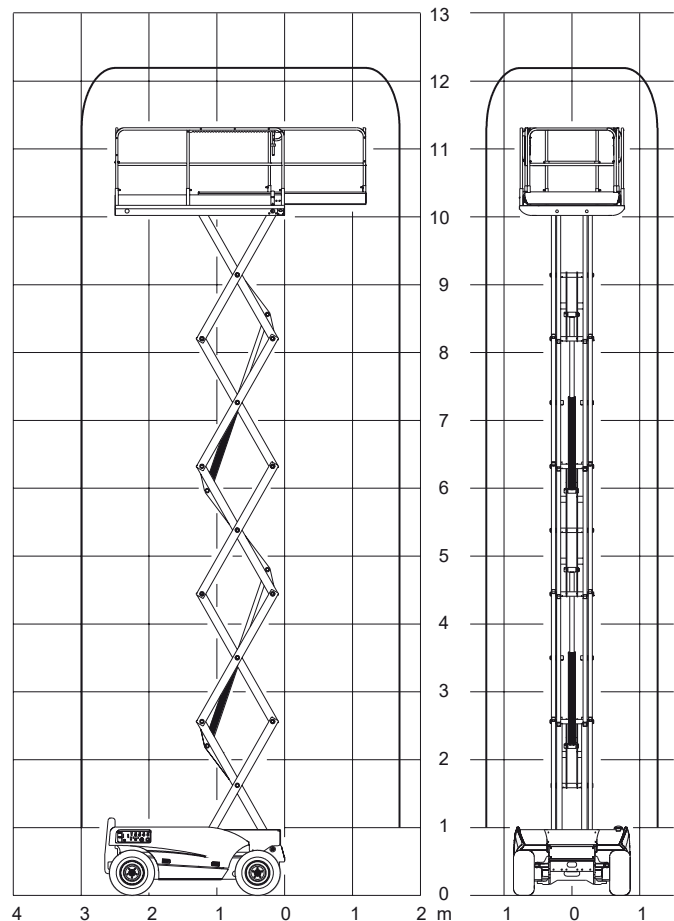

Abmessungen

Arbeitskorb:	2,50x1,54 m
Erweiterbar auf:	3,70x1,54 m
Gesamthöhe:	2,55 m
Gesamtlänge:	3,07 m
Gesamtbreite:	1,80 m
Wenderadius außen:	3,73 m

Leistungsdaten

Max. Fahrgeschwindigkeit:	5,5 km/h
Steigvermögen:	40 %
Antrieb:	Diesel
Gewicht:	4.080 kg