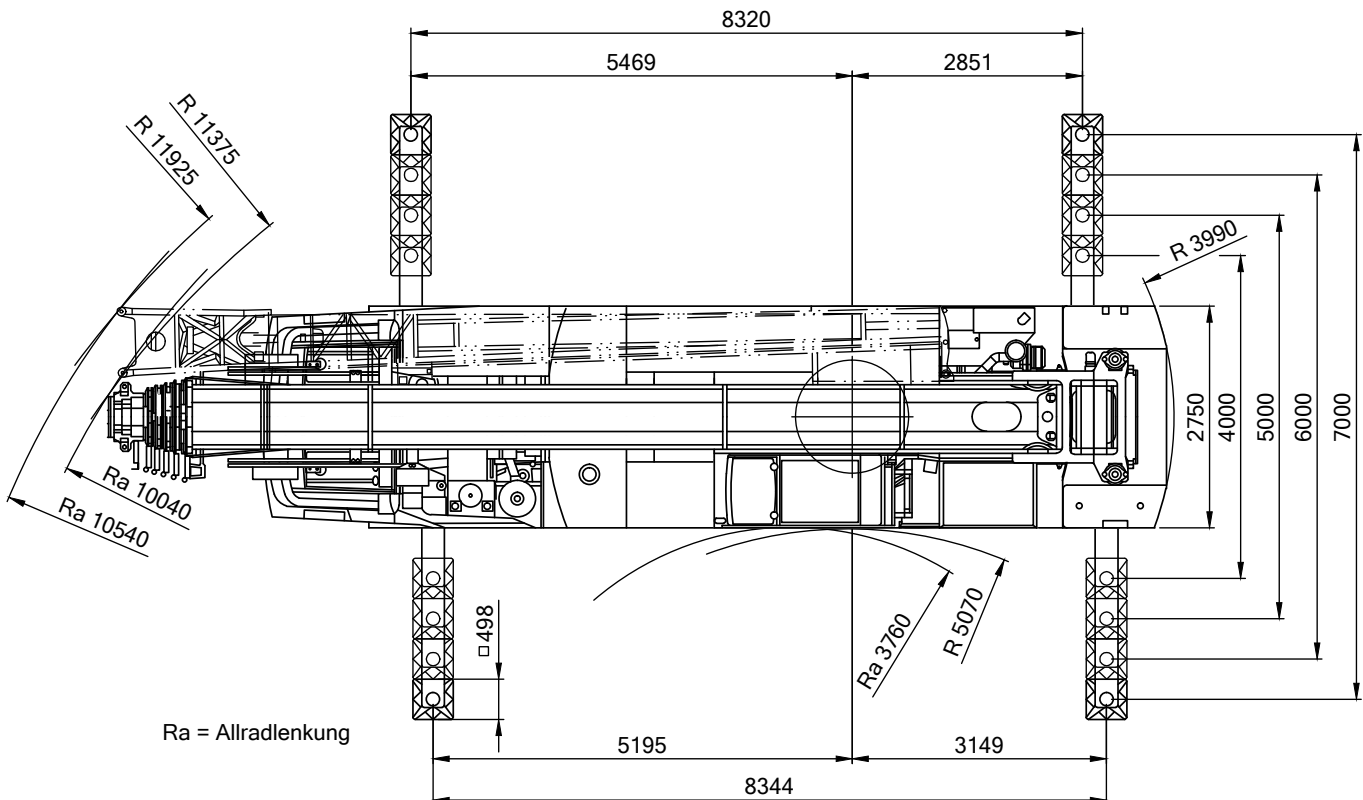

11,3-52m

10/17/
22/27m

26,1t

8,34x7m

70t

* = abgesenkt

Ra = Allradlenkung

110 t Teleskop-Mobilkran