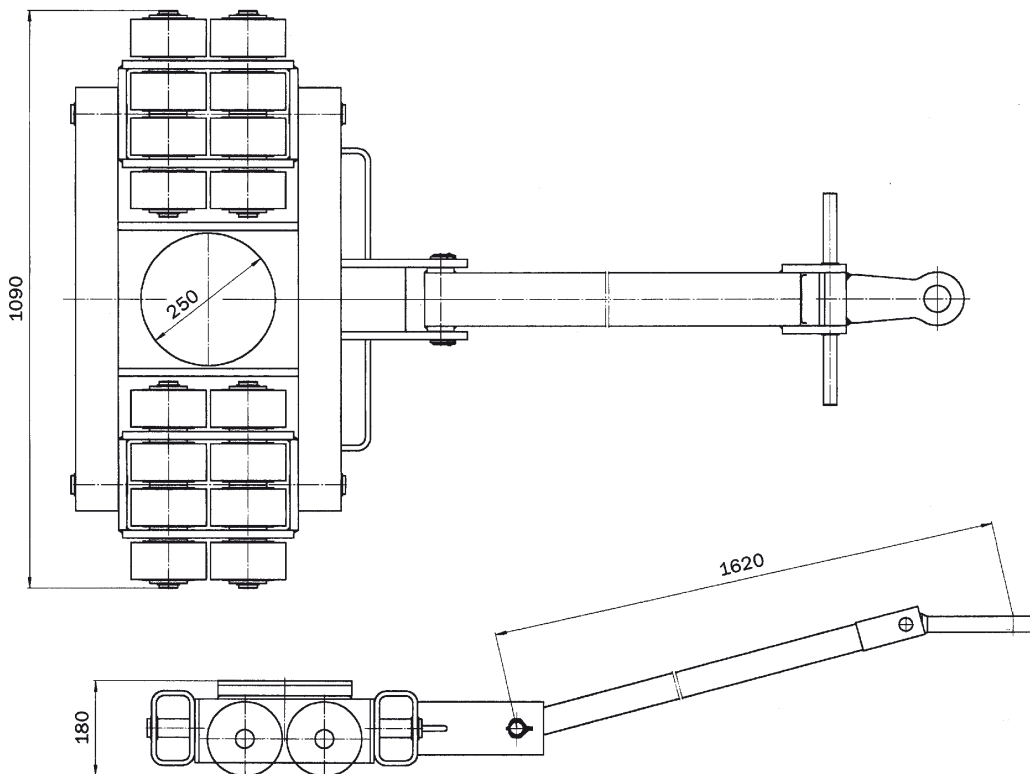

Transportfahrwerk L20, lenkbar