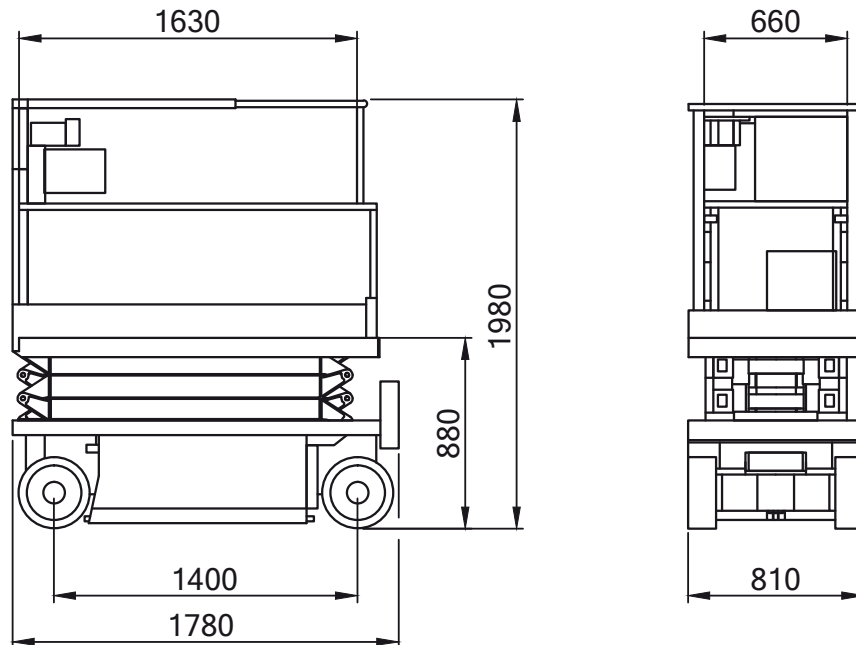

Technische Daten

Arbeitskorb:

Max. Arbeitshöhe:	6,57 m
Max. Plattformhöhe:	4,57 m
Tragkraft:	227 kg

Abmessungen

Arbeitskorb:	1,63x0,66 m
Erweiterbar auf:	2,54x0,66 m
Gesamthöhe:	1,98 m
Gesamtlänge:	1,78 m
Gesamtbreite:	0,81 m
Wenderadius außen:	1,68 m

Leistungsdaten

Max. Fahrgeschwindigkeit:	3,1 km/h
Steigvermögen:	30 %
Antrieb:	Elektro
Gewicht:	1.120 kg