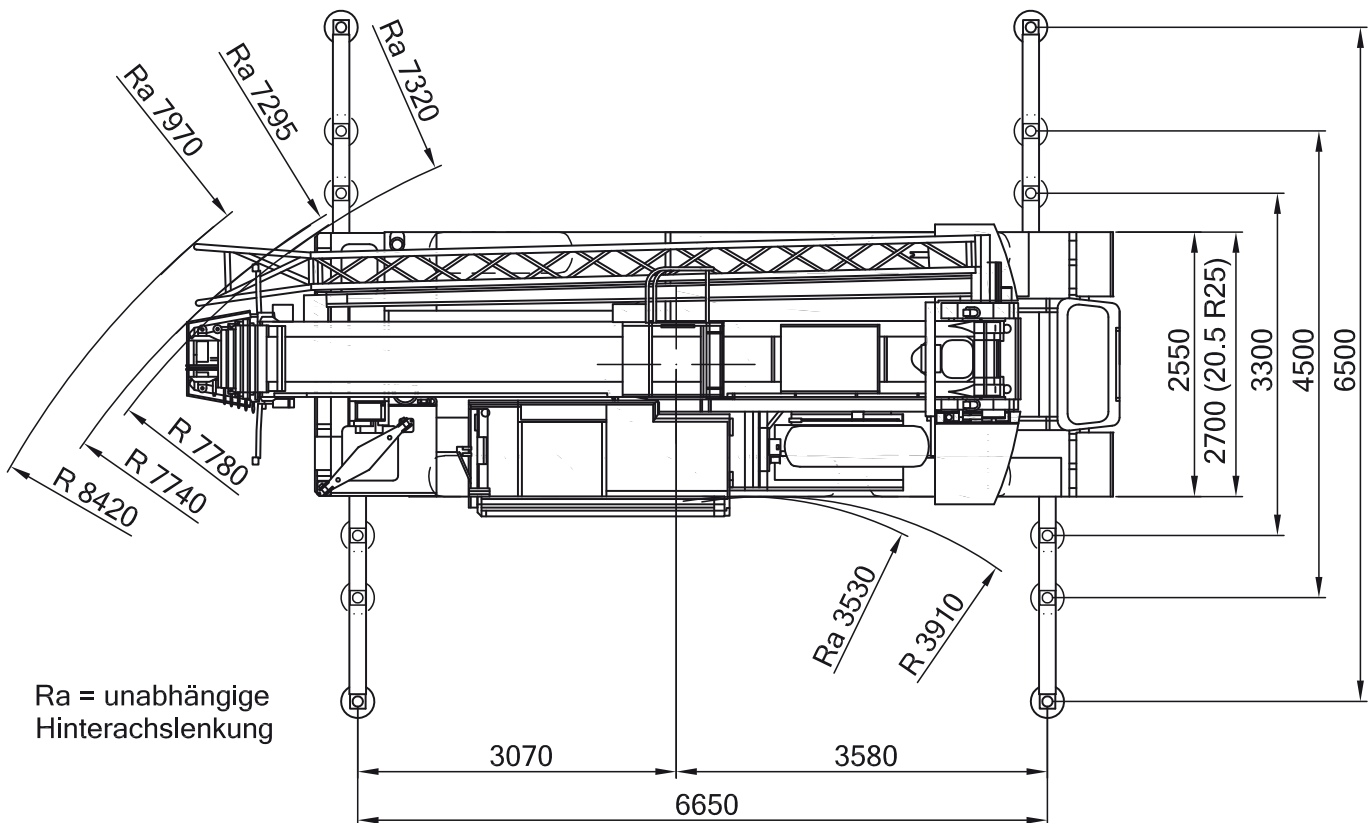

1,2/7,3/
13,8/20,2m

8,8t

6,65x6,5m

50t

Ra = unabhängige
Hinterachslenkung

60 t Teleskop-Mobilkran

Terex AC 55 City

7,7-40m