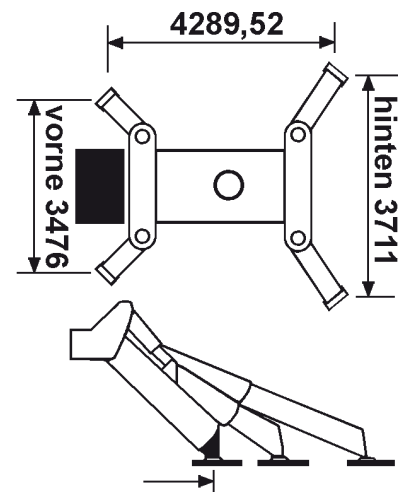

Maeda MC 285

Miniraupenkran 2,8 t

2,535
-8,575m

fest

variabel

360°

75%

m	Stützen anders als Maximum					m
	2,535	4,075	5,575	7,075	8,575	
<1,4	1,72	1,72				<1,4
1,5	1,07	1,07				1,5
2	0,63	1,07				2
2,5		0,63				2,5
3		0,52	0,51			3
3,5		0,43	0,41			3,5
3,71		0,35	0,33			3,71
4			0,33	0,33	0,33	4
4,5			0,28	0,28	0,28	4,5
5			0,23	0,23	0,23	5
5,21			0,2	0,18	0,18	5,21
5,5				0,18	0,18	5,5
6				0,16	0,16	6
6,5				0,15	0,15	6,5
6,71				0,14	0,1	6,71
7					0,1	7
7,5					0,08	7,5
8					0,07	8
8,21					0,06	8,21

fest

4,9x4,5m

4,1t

Maximal ausgefahren

Mittlere Position

Minimum Position

Achtung ! Das Arbeitsdiagramm bezieht sich auf "Ohne Last" und berücksichtigt keine Mastdurchbiegung.

3 t Miniraupenkran

Maeda MC 305

5,945-
12,485m

fest

4,9x4,5m

360°

75%

m	5,945	8,145	10,315	12,485	m
2,5	2,930				2,5
2,7	2,350	2,270			2,7
3	2,350	2,090			3
3,5	1,950	1,680			3,5
4	1,670	1,415	1,060		4
4,5	1,450	1,230	0,950	0,775	4,5
5	1,300	1,070	0,860	0,640	5
5,5	1,120*	0,950	0,750	0,495	5,5
6		0,855	0,750	0,495	6
7		0,700	0,645	0,410	7
8		0,610**	0,540	0,360	8
9			0,490	0,320	9
10			0,415	0,290	10
11				0,260	11
12				0,250	12