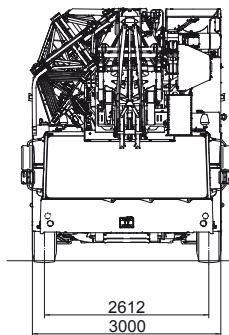

8 t Mobilbaukran

Liebherr MK 140

58,5m

9t

8,25x8,2m

48t

Liebherr MK 140

Mobilbaukran 8 t