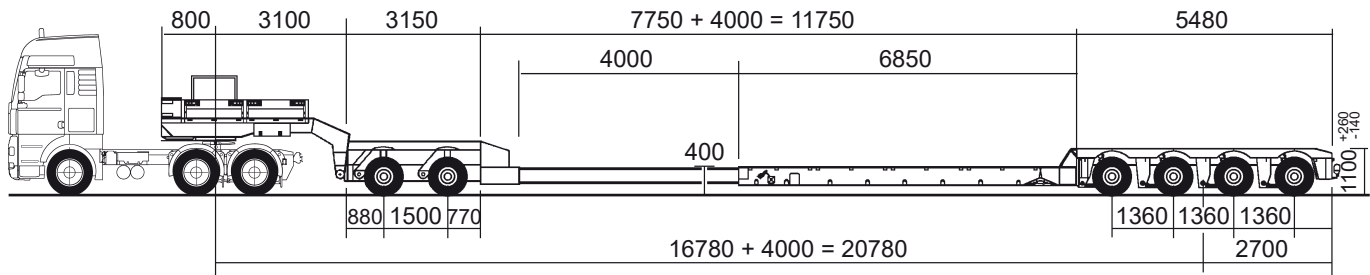

TB 55

Nutzlast ca: ca. 55,00 t
Brückenlänge: 7.750 mm
Ausziehbar bis: 11.750 mm
Ladehöhe unbeladen: ca. 1.100 mm
Breite: 2.840 mm