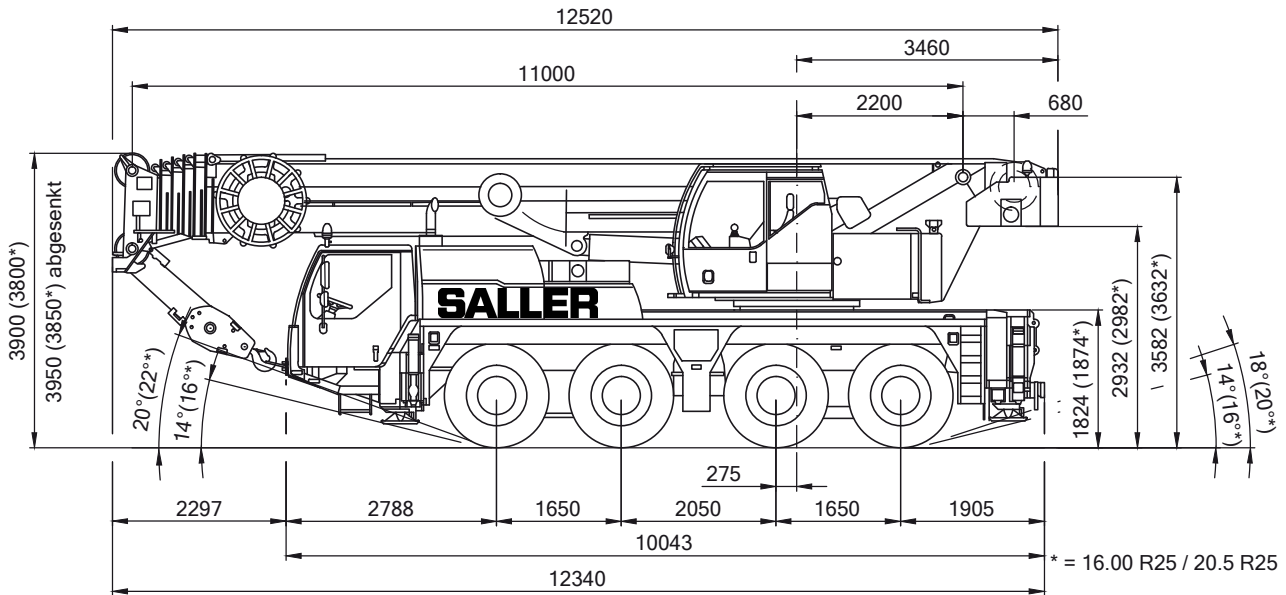

9,5/16m

14,5t

8x6,3m

53t

70 t Teleskop-Mobilkran

Liebherr LTM 1070-4.2

11-50m

14,5t