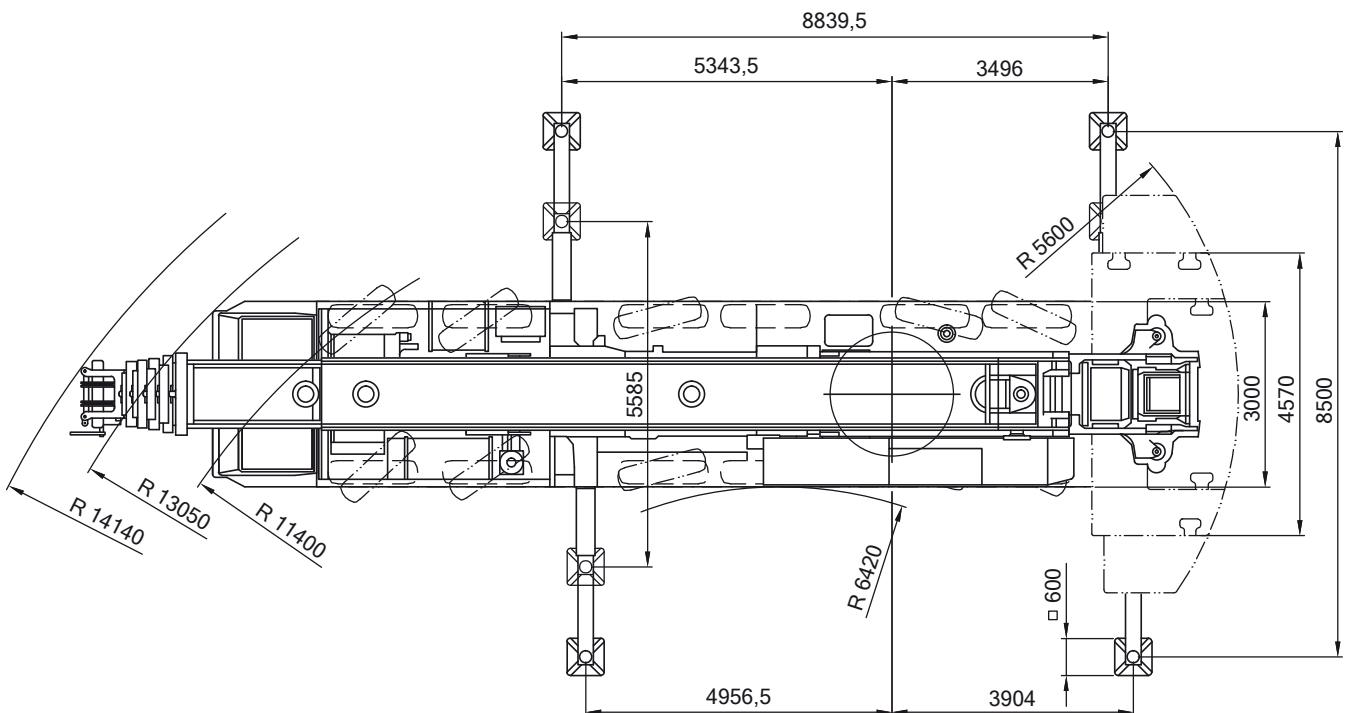

Liebherr LTM 1250-6.1

15,5-72m

12,2/22m

97,5t

8,86x8,5m

155t

* = abgesenkt

15,5-72m