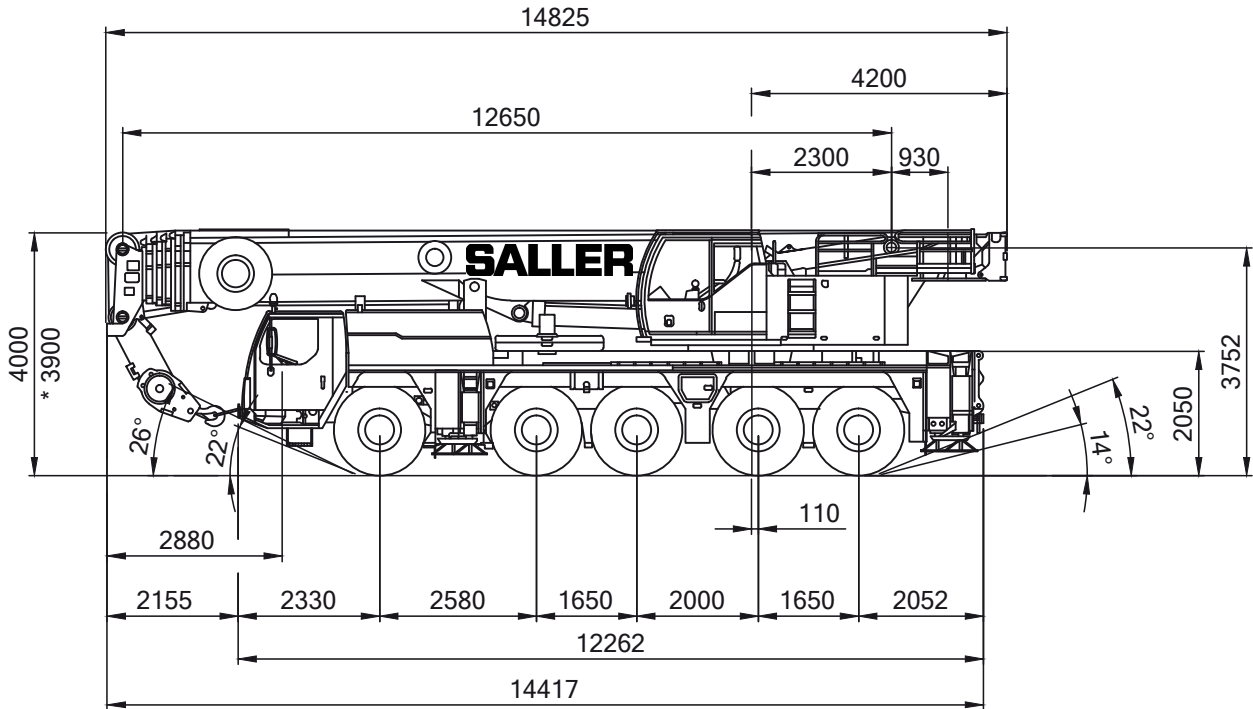

10,8/19m

42t

8,07x7,5m

80t

* = abgesenkt

Ra = Allradlenkung

130 t Teleskop-Mobilkran

Liebherr LTM 1130-5.1