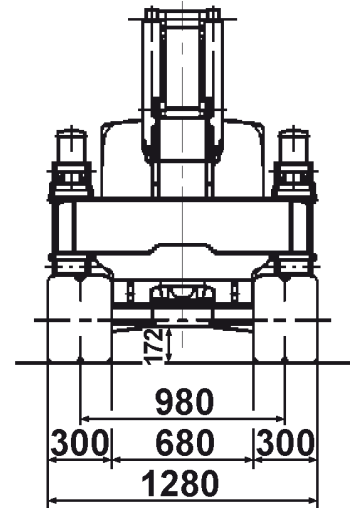

5,945-
12,485m

fest

4,9x4,5m

4,1t