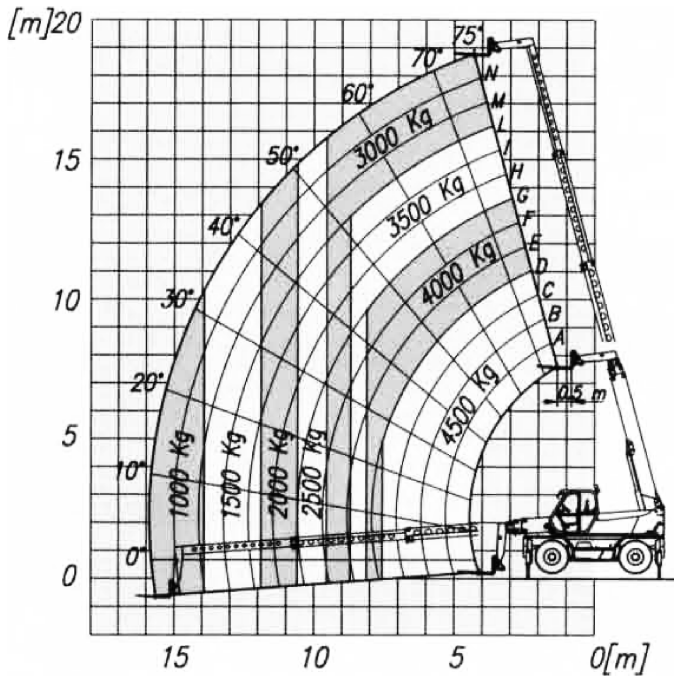

Autokrane

Transportfahrzeuge

Hubarbeitsbühnen

Gabelstapler

Teleskopstapler

Montagen

Sonstiges