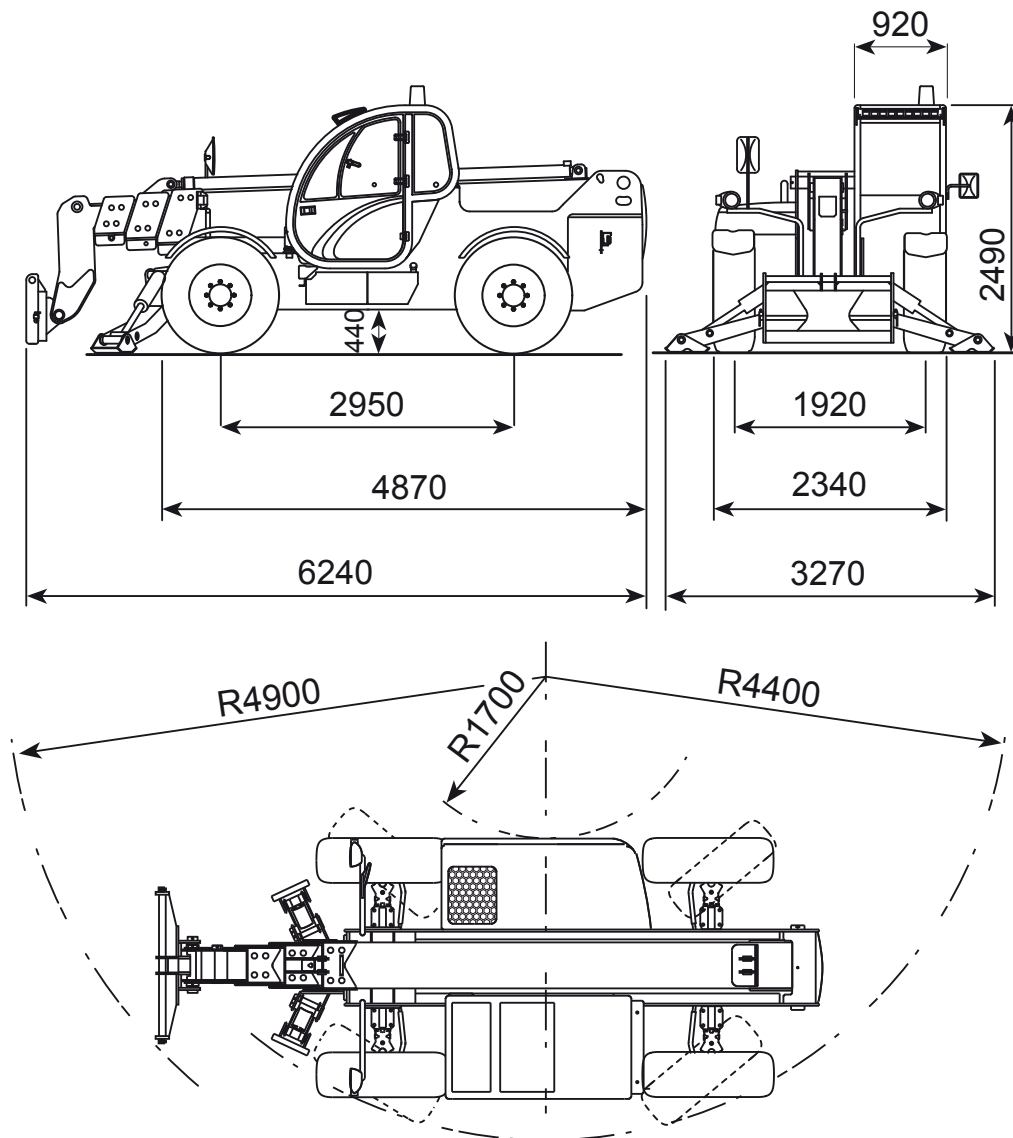

4,0 t

Teleskopstapler

Technische Daten

Dieci Icarus 40.17

Eigengewicht:	12.000 kg
Max. Tragkraft:	4.000 kg
Max. Hubhöhe:	16.900 mm
Max. Reichweite:	12.700 mm
Max. Tragkraft bei voller Hubhöhe:	2.500 kg
Max. Tragkraft bei voller Reichweite:	600 kg
Losbrechkraft:	5.700 daN
Zugkraft:	7.300 daN
Gabel-Schwenkwinkel:	134°