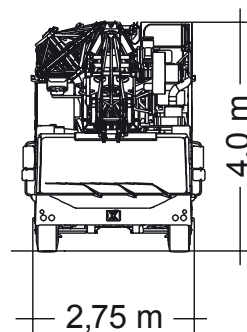

Maeda MC 815C

Miniraupenkran 8 t

Autokrane
Transportfahrzeuge
Hubarbeitsbühnen
Gabelstapler
Teleskopstapler
Montagen
Sonstiges

45m

8,5t

7,3x7m

33t

Autokrane