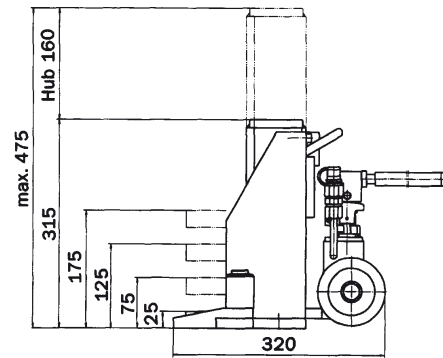

Serienmäßige Merkmale:

- **Alle Innenteile aus rostfreiem Material gefertigt.**
- **Sicherheitsventil** (Überlastungsschutz)
- **Ablaßschraube** zum feinfühligem Absenken der Schwerlast.
- **Hochwertiges Material**, dadurch wesentlich reduziertes Eigengewicht bei gleichzeitig erhöhter Traglast.
- **Neu entwickelte Sicherheitshebelasche.** Unfälle werden durch falsches Einhängen der Lasche ausgeschlossen.
- **Stabile Schwenkfüße** verhindern das Kippen des Hebegerätes unter Last.
- **Tropffreier Schnellverschluß** ermöglicht den Anschluß an die externe hydraulische Handpumpe oder hydraulische Elektropumpe.
- **Teleskoppumpenhebel** garantiert das Fahren des Gerätes ohne Bücken.
- **Vollgummiräder**, dadurch leichter fahrbar
- **Um 180° drehbares Pumpengestänge**, ermöglicht den Einsatz des Hebegerätes auf engstem Raum.
- **Prüfzeichen UVV 7 - VBG 8**