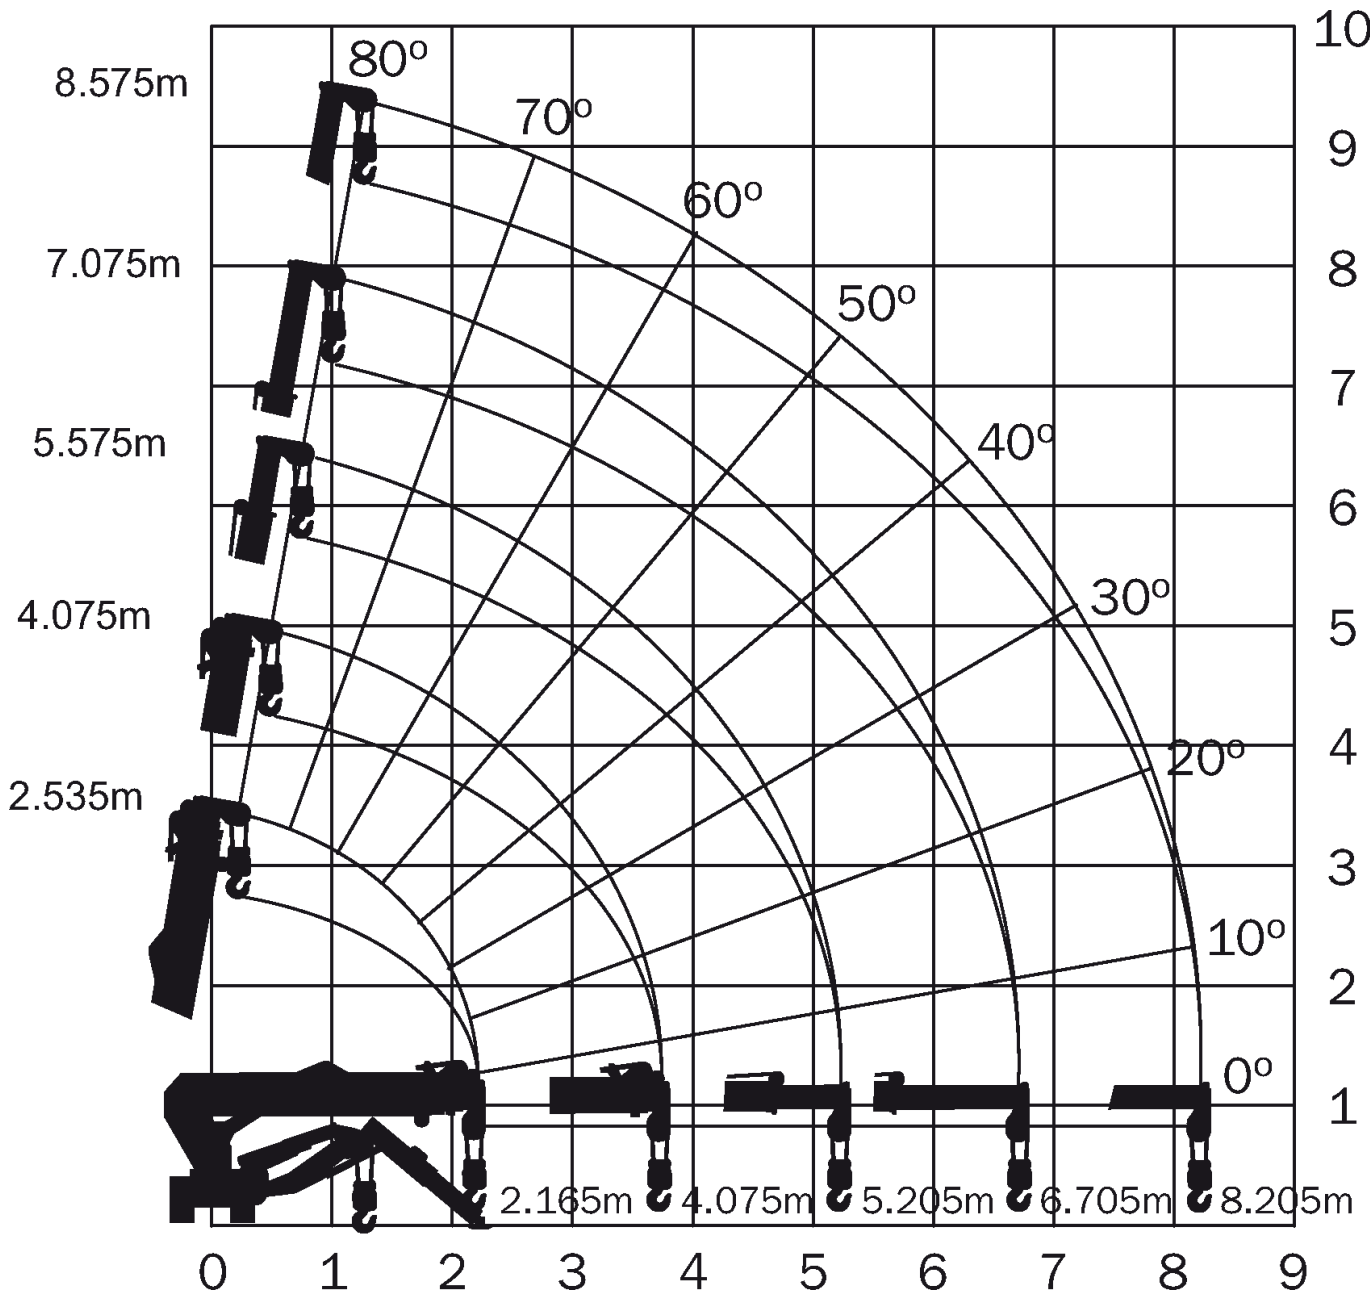

2,8 t Miniraupenkran

Maeda MC 285

2,535
-8,575m

fest

variabel

2,2t

2,8 t Miniraupenkran

Maeda MC 285

2,535
-8,575m

fest

4,58x4,53m

360°

75%

m	Stützen Maximal-Stellung					m
	2,535	4,075	5,575	7,075	8,575	
<1,4	2,82	2,82				<1,4
1,5	2,52	2,52				1,5
2	1,92	1,92				2
2,17	1,57	1,57				2,17
2,5		1,57				2,5
3		1,22	1,22			3
3,5		0,97	0,97	0,82		3,5
3,71		0,92	0,78	0,74		3,71
4			0,78	0,74	0,55	4
4,5			0,63	0,58	0,4	4,5
5			0,53	0,48	0,34	5
5,21			0,53	0,43	0,3	5,21
5,5				0,43	0,3	5,5
6				0,38	0,27	6
6,5				0,35	0,23	6,5
6,71				0,33	0,2	6,71
7					0,2	7
7,5					0,18	7,5
8,21					0,15	8,21

Maeda MC 285

Miniraupenkran 2,8 t

2,535
-8,575m

fest

variabel

360°

75%

m	Stützen anders als Maximum					m
	2,535	4,075	5,575	7,075	8,575	
<1,4	1,72	1,72				<1,4
1,5	1,07	1,07				1,5
2	0,63	1,07				2
2,5		0,63				2,5
3		0,52	0,51			3
3,5		0,43	0,41			3,5
3,71		0,35	0,33			3,71
4			0,33	0,33	0,33	4
4,5			0,28	0,28	0,28	4,5
5			0,23	0,23	0,23	5
5,21			0,2	0,18	0,18	5,21
5,5				0,18	0,18	5,5
6				0,16	0,16	6
6,5				0,15	0,15	6,5
6,71				0,14	0,1	6,71
7					0,1	7
7,5					0,08	7,5
8					0,07	8
8,21					0,06	8,21