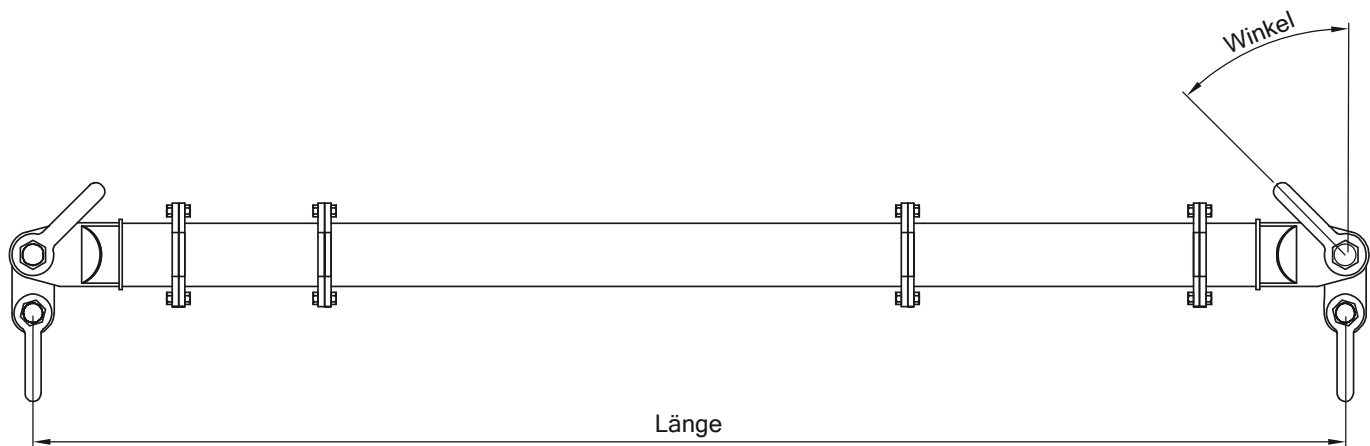

MOD 110H	Schlinge zum Vertikalwinkel		
	45°	30°	20°
Spannweite (m)	SWL (t)	SWL (t)	SWL (t)
2	167	170	170
2,5	167	170	170
3	167	170	170
3,5	167	170	170
4	167	170	170
4,5	167	170	170
5	167	170	170
5,5	167	170	170
6	167	170	170
6,5	167	170	170
7	167	170	170
7,5	167	170	170
8	167	170	170
8,5	158	170	170
9	146	170	170
9,5	134	170	170
10	126	170	170
10,5	116	170	170
11	107	170	170
11,5	98	170	170
12	91	160	170
12,5	84	147	170
13	78	137	170
13,5	72	126	170
14	67	117	170
14,5	61	108	170
15	57	100	159
15,5	52	92	147
16	48	85	137
16,5	44	79	126
17	41	73	117
17,5	38	67	108
18	35	60	101