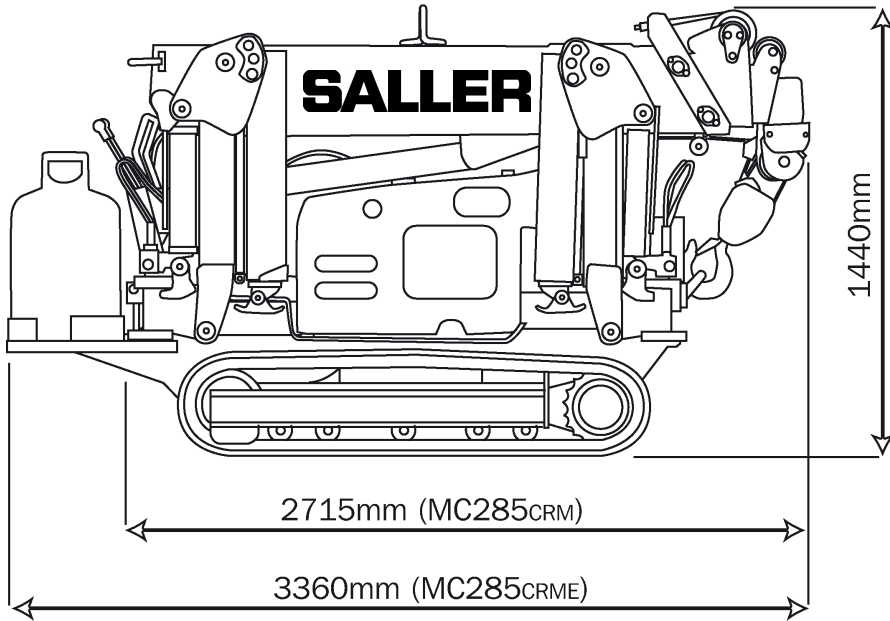

2,8 t Miniraupenkran

Maeda MC 285

2,535
-8,575m

fest

variabel

2,2t

2,8 t Miniraupenkran

Maeda MC 285