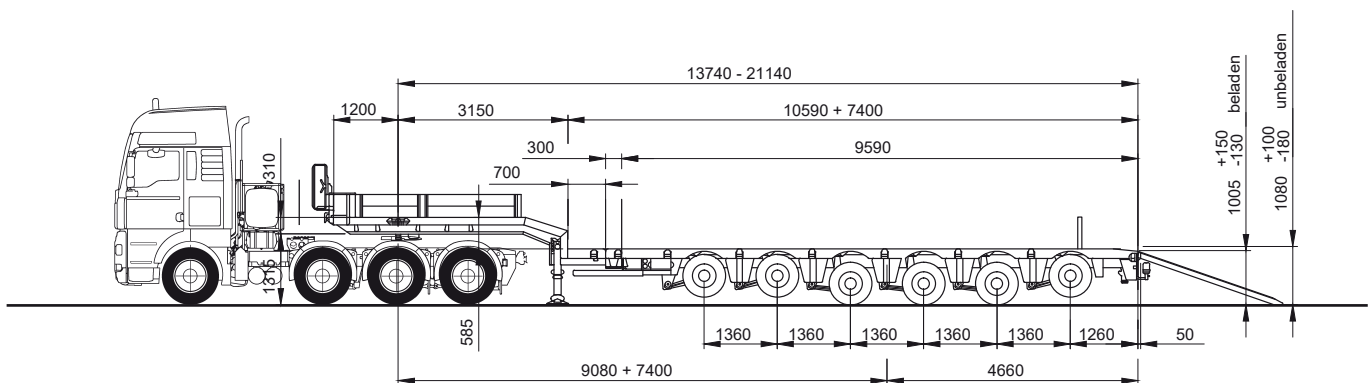

ST 61

Nutzlast ca:	ca. 61,00 t
Ladelänge:	10.590 mm
Ausziehbar bis:	7.400 mm
Ladehöhe unbeladen:	ca. 1.080 mm
Breite:	2.750 mm