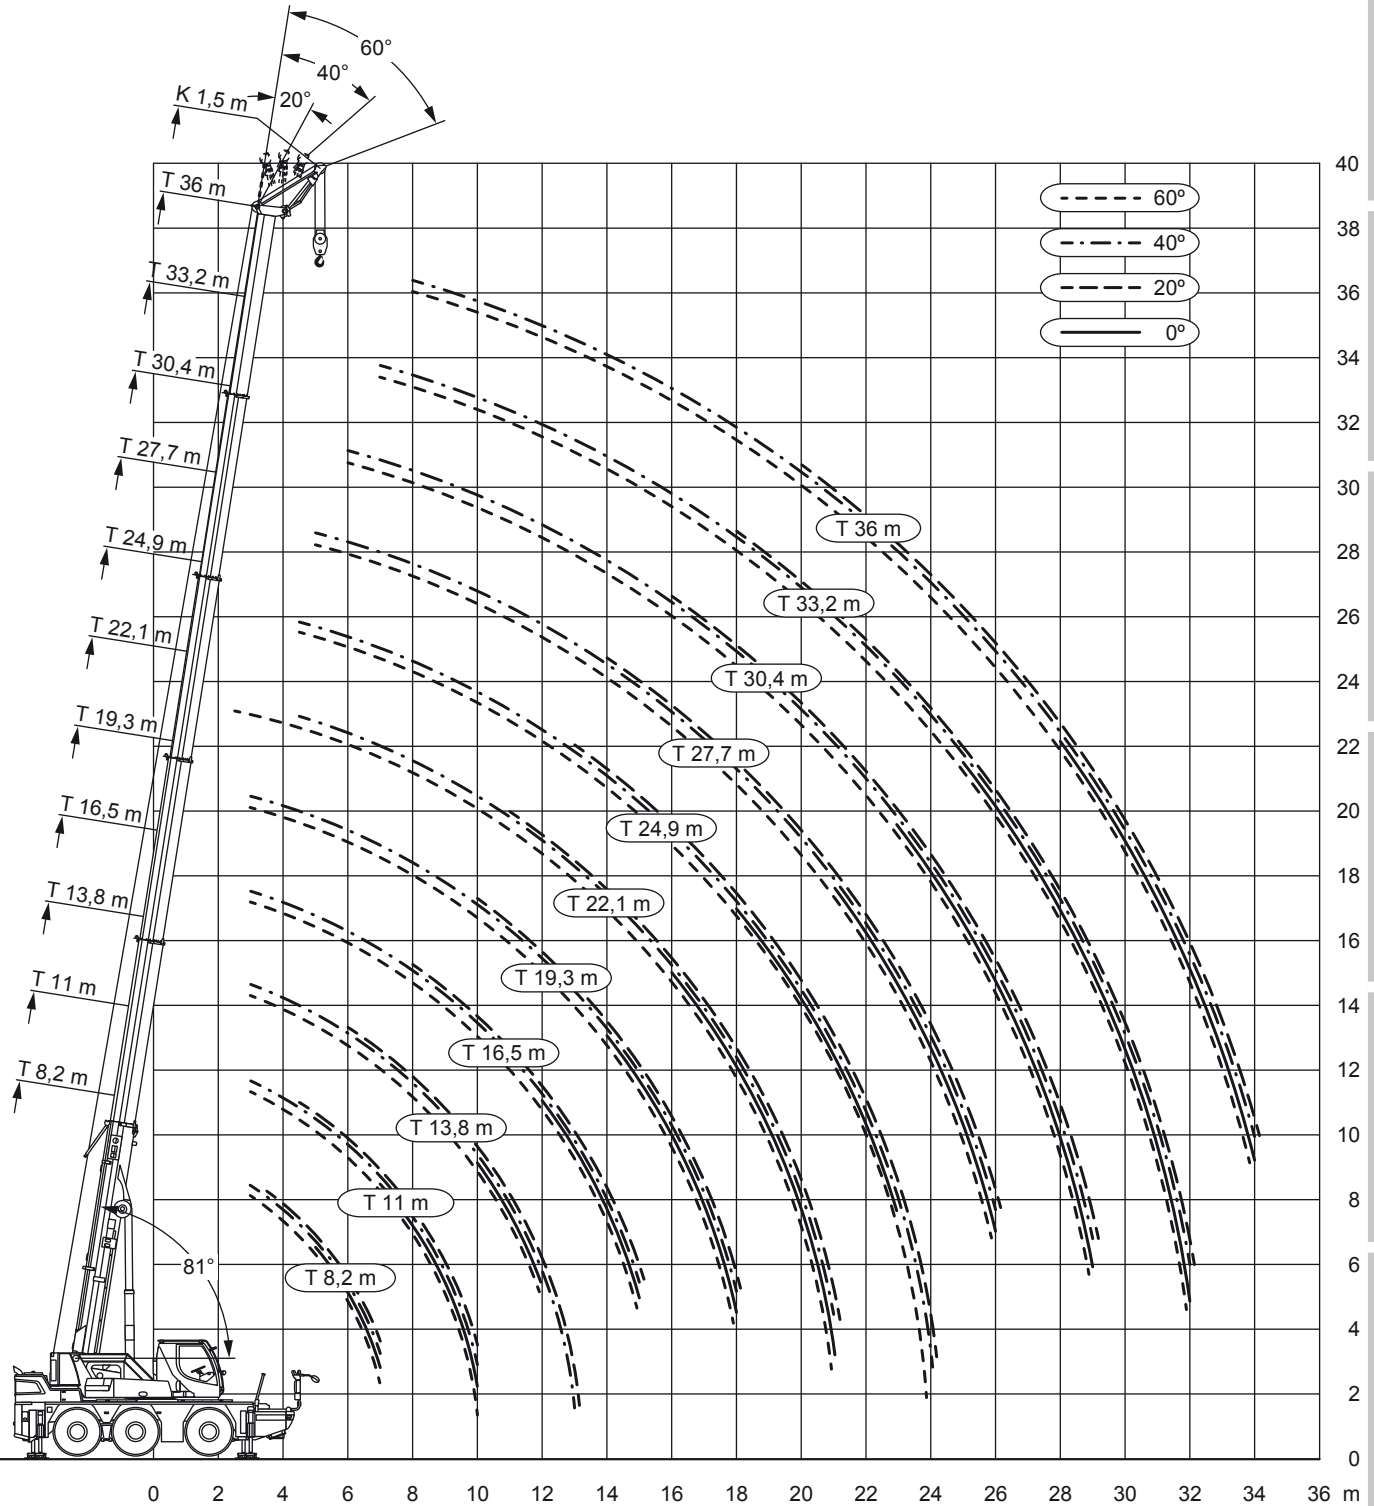

Autokrane

Transportfahrzeuge

Hubarbeitsbühnen

Gabelstapler

Teleskopstapler

Montagen

Sonstiges

8,2-24,9m

1,5m

6,5t

6,4x6,2m

360°

13000

m	8,2				11				13,8				m
	0°	20°	40°	60°	0°	20°	40°	60°	0°	20°	40°	60°	
3			21,2	16,4			22,1	16,7			22,4	16,9	3
3,5		25	20,8	16,2			21,6	16,5			22	16,7	3,5
4		25	20,4	16,1			21,2	16,3			21,6	16,5	4
4,5		24,6	20,1	16		25	20,8	16,1			21,2	16,3	4,5
5	25	23,8	19,9	16		25	20,5	16,1			20,9	16,1	5
6	23,9	23	19,8	15,9		23,8	19,9	15,9		23,9	20,3	15,9	6
7	18,5	19,6	19,7	15,9	19,4	19,7	19,4	15,9		19,7	19,3	15,8	7
8					16	16,2	16,3	15,9		16,3	16,4	15,6	8
9					13	13,1	13,2	13,3	12,3	13,2	13,4	13,5	9
10					10,7	11	11	11	11,2	11,3	11,2	11,2	10
11									9,6	9,7	9,8	9,7	11
12									8,4	8,4	8,5	8,5	12
13										7,4	7,4		13

m	16,5				19,3				22,1				24,9				m
	0°	20°	40°	60°	0°	20°	40°	60°	0°	20°	40°	60°	0°	20°	40°	60°	
3			22,4	16,9				16,8									3
3,5			22,1	16,7			21,6	16,6				16,3					3,5
4			21,7	16,5			21,3	16,4				16,2					4
4,5			21,4	16,3			21	16,3			20,2	16,1				15,4	4,5
5			21	16,2			20,7	16,1			19,9	16				15,3	5
6			20,4	15,9			20,1	15,8			19,2	15,8			17,1	15,1	6
7			19,2	15,7			18,3	15,6			17,3	15,6			16,2	14,4	7
8		16	16,2	15,6			15,2	15,1			14,7	14,5			14,2	13,7	8
9		13,4	13,3	13,4		12,8	13,3	13,1			12,7	12,7			12,1	12,2	9
10		11,4	11,4	11,2		11,3	11,4	11,4			11	11,2			10,5	10,5	10
11		9,7	9,8	9,9		9,6	9,7	9,8		9,3	9,5	9,6			9,3	9,4	11
12	8,4	8,4	8,5	8,6		8,3	8,4	8,5		8,2	8,3	8,3			8,2	8,2	12
13	7,3	7,4	7,4	7,5		7,3	7,3	7,4		7,4	7,3	7,3		7,3	7,4	7,4	13
14	6,5	6,6	6,6	6,6	6,7	6,5	6,5	6,5		6,6	6,7	6,7		6,4	6,5	6,6	14
15	5,8	5,8	5,9	5,9	6	6	6	6		5,9	6	6		5,8	5,8	5,8	15
16					5,4	5,4	5,4	5,5	5,2	5,3	5,3	5,4		5,2	5,3	5,3	16
17					4,9	4,9	4,9	4,9	4,7	4,8	4,8	4,8		4,8	4,9	4,9	17
18					4,4	4,4	4,5	4,5	4,3	4,3	4,4	4,4	4,4	4,4	4,4	4,5	18
19									4	4	4	4	4	4	4	4	19
20									3,7	3,8	3,8	3,8	3,6	3,7	3,7	3,7	20
21									3,4	3,5	3,5	3,5	3,3	3,4	3,4	3,4	21
22													3,1	3,1	3,1	3,1	22
23													2,8	2,8	2,8	2,8	23
24														2,6	2,6	2,6	24