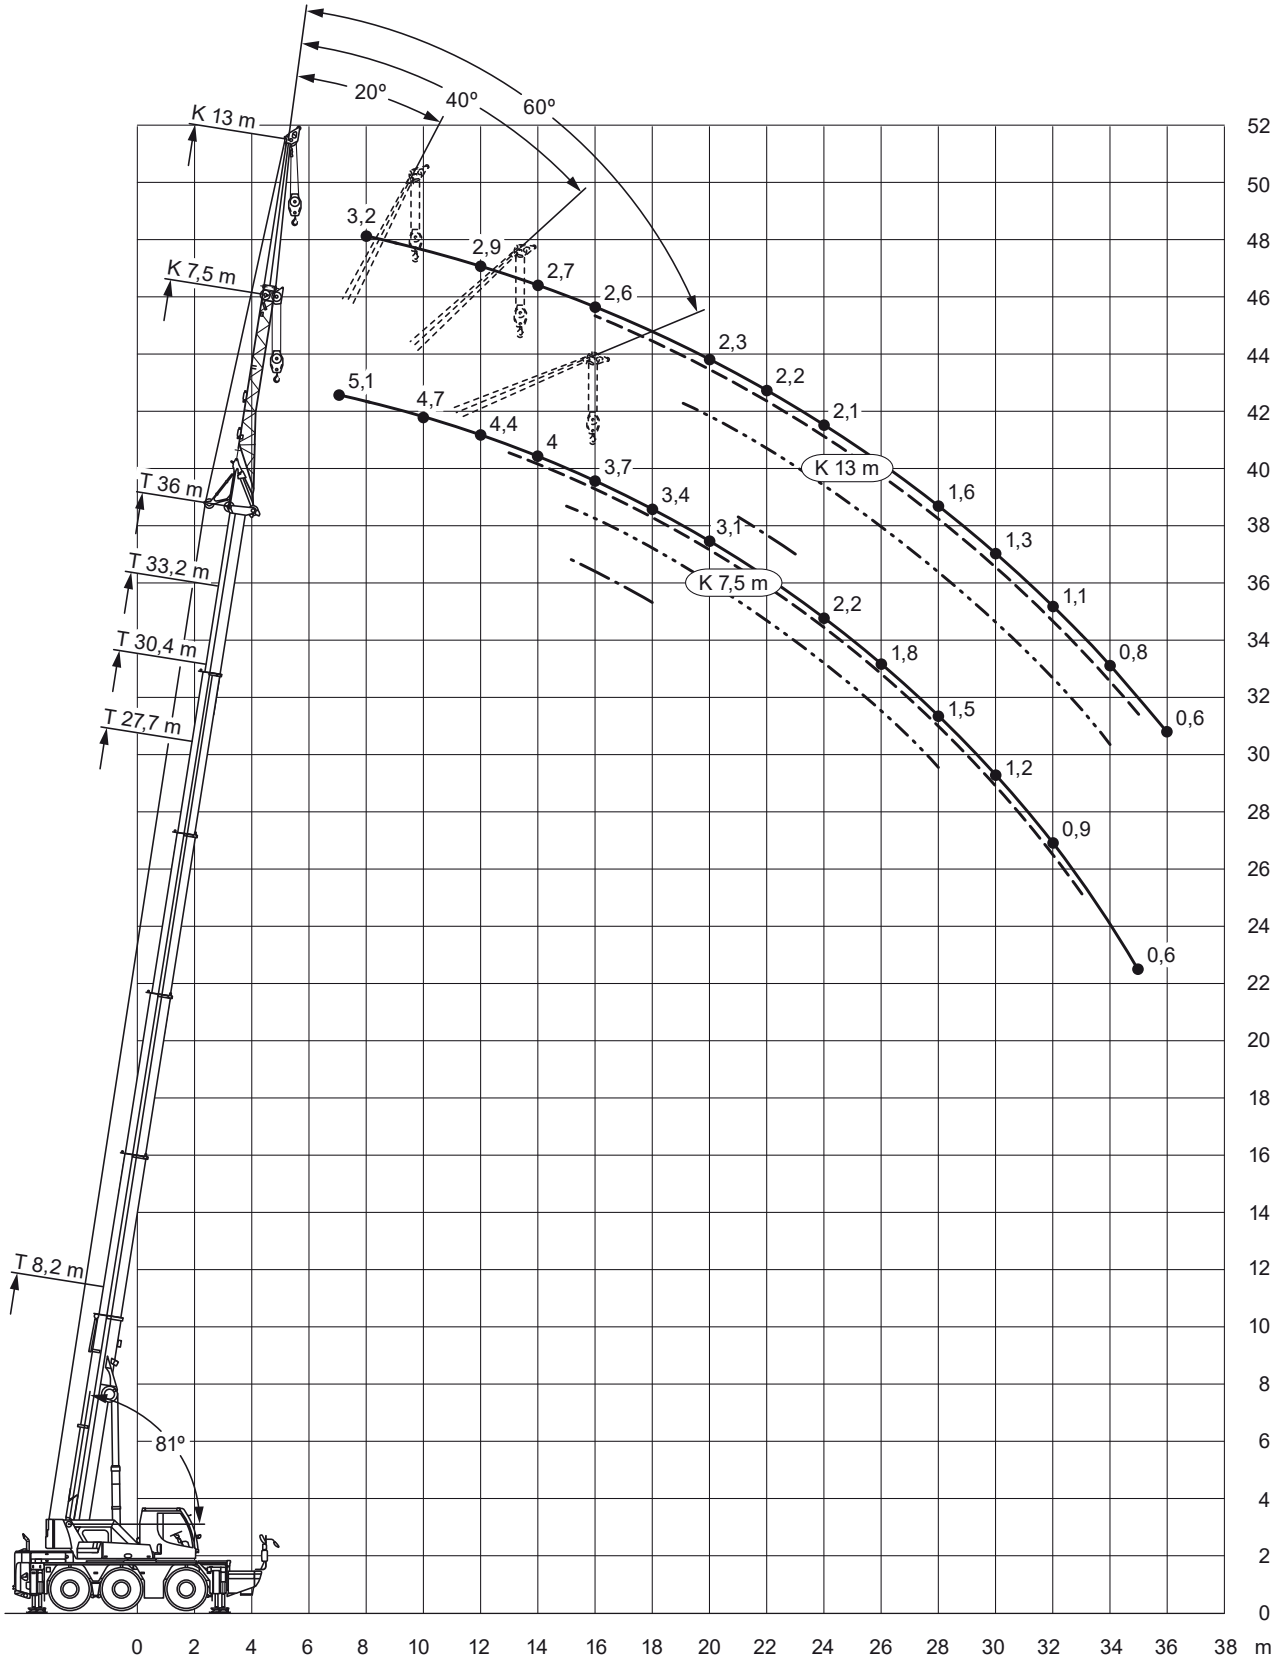

Liebherr LTC 1045-3.1

Teleskop-Mobilkran 50 t

27,7-36m

7,5m

6,5t

6,4x6,2m

360°

13000

m	27,7				30,4				33,2				36				m
	0°	20°	40°	60°	0°	20°	40°	60°	0°	20°	40°	60°	0°	20°	40°	60°	
5	8,3																5
6	8				7,1												6
7	7,7				7				6,1				5,1				7
8	7,4	5,4			6,9				6				5				8
9	7,1	5,3			6,6	5,2			5,9				4,8				9
10	6,8	5,1	3,8		6,5	5	3,8		5,7	4,7			4,7	4,3			10
11	6,5	4,9	3,7	2,7	6,2	4,7	3,8		5,6	4,5	3,7		4,5	4,2			11
12	6,3	4,7	3,7	2,7	6	4,5	3,7	2,7	5,4	4,4	3,6	2,7	4,4	4	3,5		12
13	6	4,5	3,6	2,7	5,7	4,4	3,7	2,7	5,1	4,3	3,6	2,7	4,2	3,9	3,5	2,6	13
14	5,8	4,4	3,6		5,5	4,3	3,6		4,7	4,2	3,5	2,6	4	3,7	3,4	2,6	14
15	5,4	4,3	3,5		5,2	4,2	3,6		4,4	4,1	3,5		3,9	3,6	3,3	2,6	15
16	4,9	4,2	3,5		4,8	4,2	3,5		4,2	4	3,5		3,7	3,5	3,2		16
17	4,5	4,1	3,4		4,3	4,1	3,5		4	3,8	3,4		3,6	3,3	3,2		17
18	4,2	4	3,4		4	4	3,4		3,8	3,7	3,4		3,4	3,2	3,1		18
19	3,8	3,9	3,3		3,8	3,8	3,4		3,5	3,5	3,3		3,3	3,1	3		19
20	3,6	3,6	3,3		3,5	3,5	3,4		3,2	3,4	3,3		3,1	3	2,9		20
21	3,3	3,3	3,2		3,1	3,3	3,3		3	3,2	3,2		2,9	2,9	2,8		21
22	3,1	3,1			2,9	3	3,1		2,8	2,9	3		2,7	2,8	2,7		22
23	2,8	2,9			2,6	2,8	2,9		2,6	2,7	2,8		2,4	2,7	2,7		23
24	2,5	2,7			2,5	2,5			2,4	2,5	2,6		2,2	2,5	2,6		24
25	2,3	2,5			2,3	2,4			2,2	2,4			2	2,2	2,4		25
26	2,2	2,2			2,1	2,2			2	2,2			1,8	2	2,1		26
27	2	2,1			1,9	2,1			1,8	2			1,6	1,8			27
28	1,9	2			1,8	1,9			1,6	1,8			1,5	1,7			28
29	1,7				1,6	1,7			1,5	1,6			1,3	1,5			29
30	1,6				1,4	1,6			1,3	1,5			1,2	1,3			30
31	1,5				1,3				1,2	1,3			1	1,2			31
32					1,2				1,1	1,2			0,9	1,1			32
33					1,1				1				0,8	0,9			33
34					1				0,9				0,7	0,8			34
35									0,8				0,6	0,7			35
36									0,7								36
37									0,6								37

Autokrane

Transportfahrzeuge

Hubarbeitsbühnen

Gabelstapler

Teleskopstapler

Montagen

Sonstiges