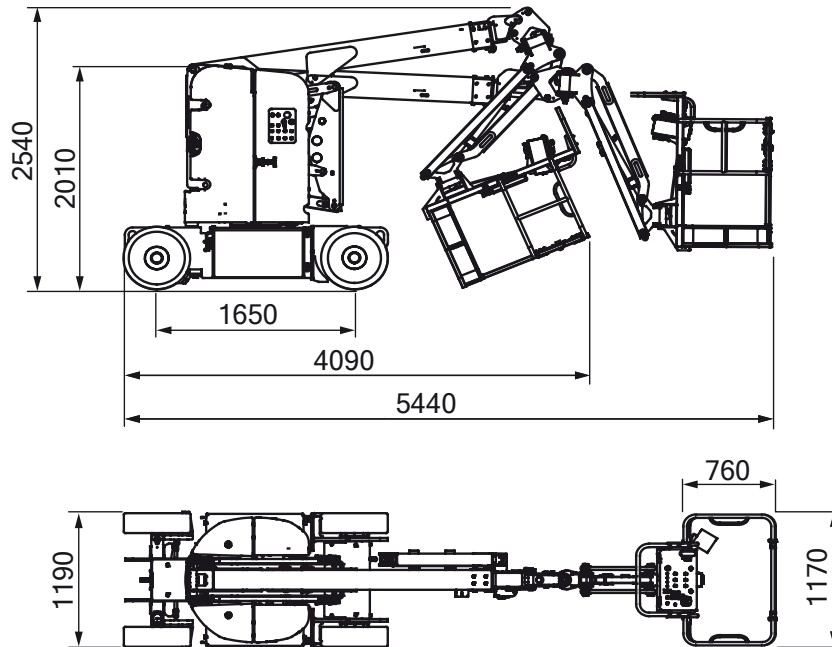

Technische Daten

Arbeitskorb:

Max. Arbeitshöhe:	11,00 m
Max. Plattformhöhe:	9,00 m
Tragkraft:	227 kg

Abmessungen

Arbeitskorb:	0,76x1,17 m
Seitliche Reichweite:	6,25 m
Gesamthöhe:	2,01 m
Gesamtlänge:	5,44 m
Gesamtbreite:	1,19 m
Wenderadius außen:	3,23 m

Leistungsdaten

Max. Fahrgeschwindigkeit:	4,8 km/h
Steigvermögen:	35 %
Antrieb:	Elektro
Gewicht:	5.770 kg
Sonderausstattung:	Einklemmschutzleiste (SGE)