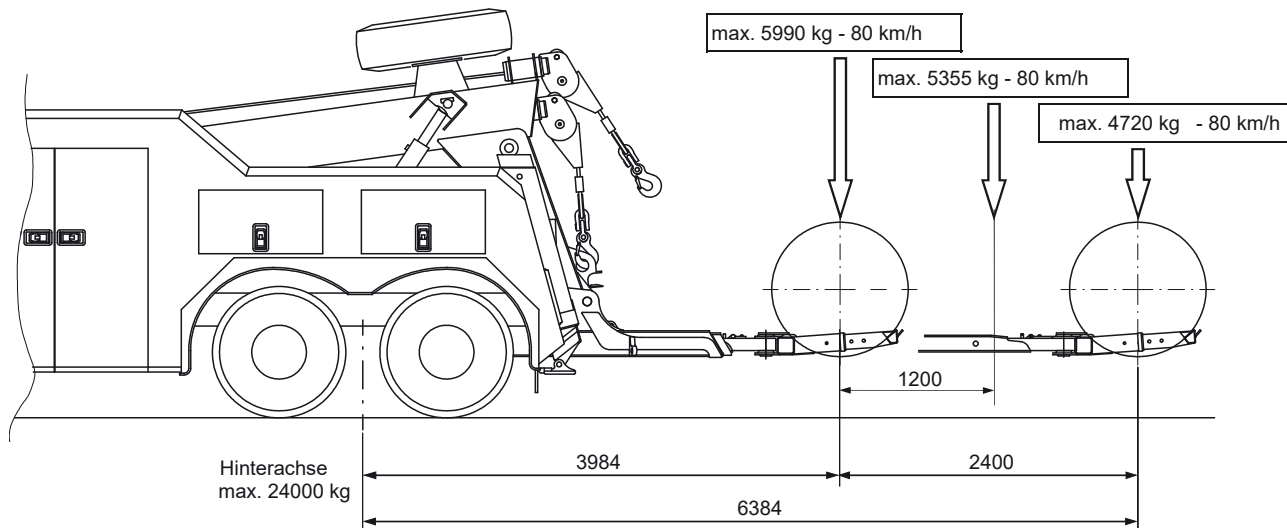

Dynamische Hublasten des Unterfahrkran für den Fahrbetrieb, resultierend aus UVV - Prüfung

Tatsächliche Hublasten während der Fahrt, abhängig vom Fahrgestell