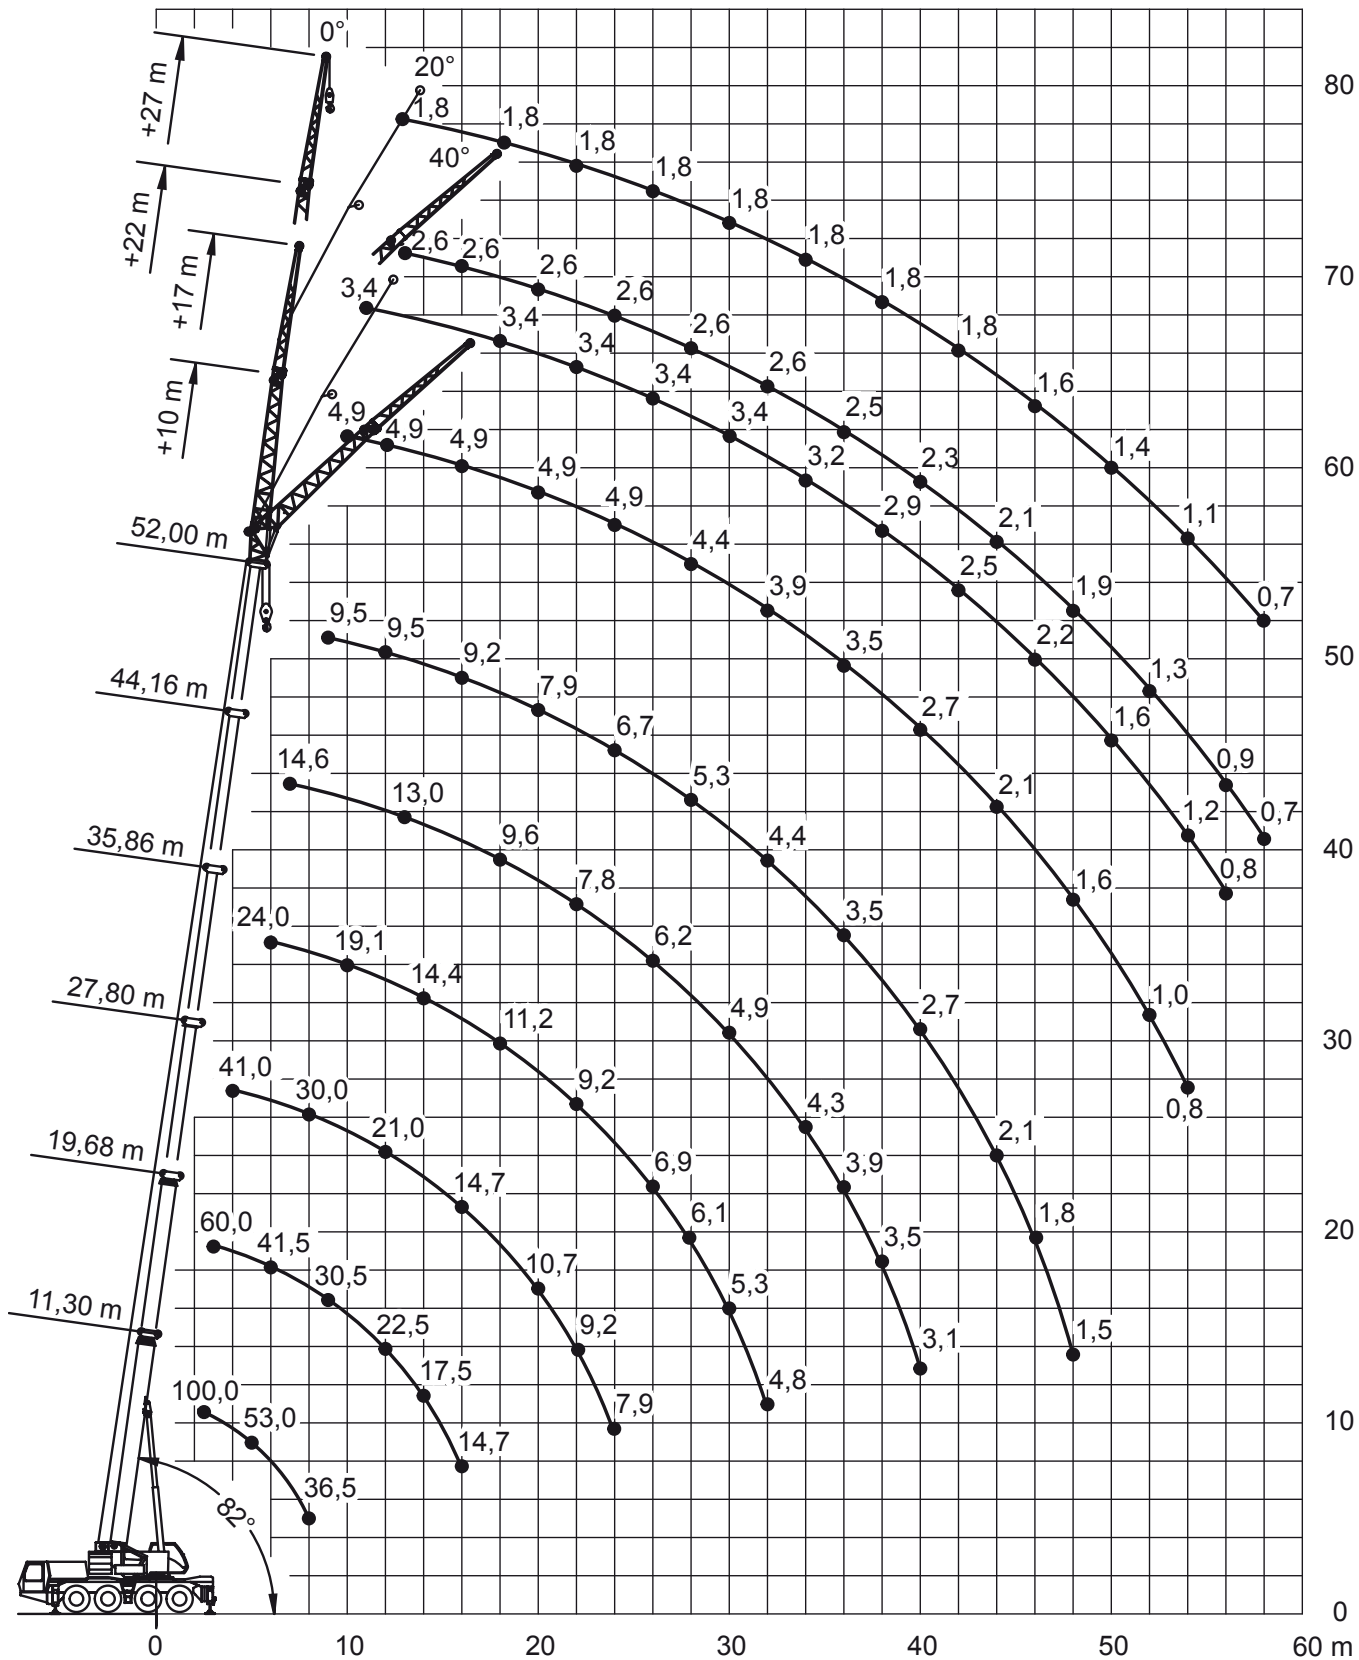

11,3-52m

10/17/
22/27m

26,1t

8,34x7m

70t

* = abgesenkt

Ra = Allradlenkung

110 t Teleskop-Mobilkran