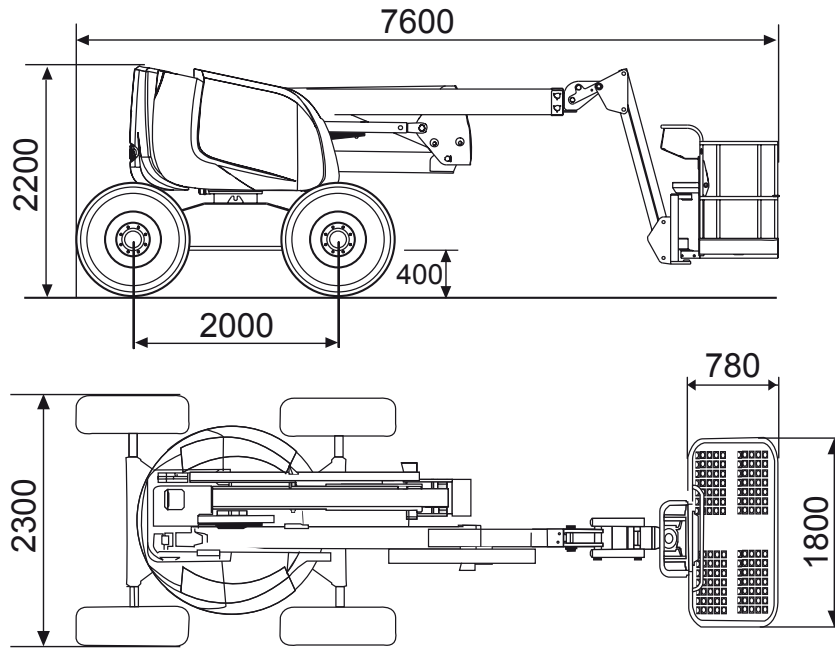

Abmessungen

Arbeitskorb:	1,20x0,80 m
Seitliche Reichweite:	8,45 m
Gesamthöhe:	2,00 m
Gesamtlänge:	6,60 m
Gesamtbreite:	1,50 m
Wenderadius außen:	3,70 m
Radstand	2,00 m

Leistungsdaten

Max. Fahrgeschwindigkeit:	4,5 km/h
Steigvermögen:	25 %
Antrieb:	Batterie / 48V
Gewicht:	7.300 kg