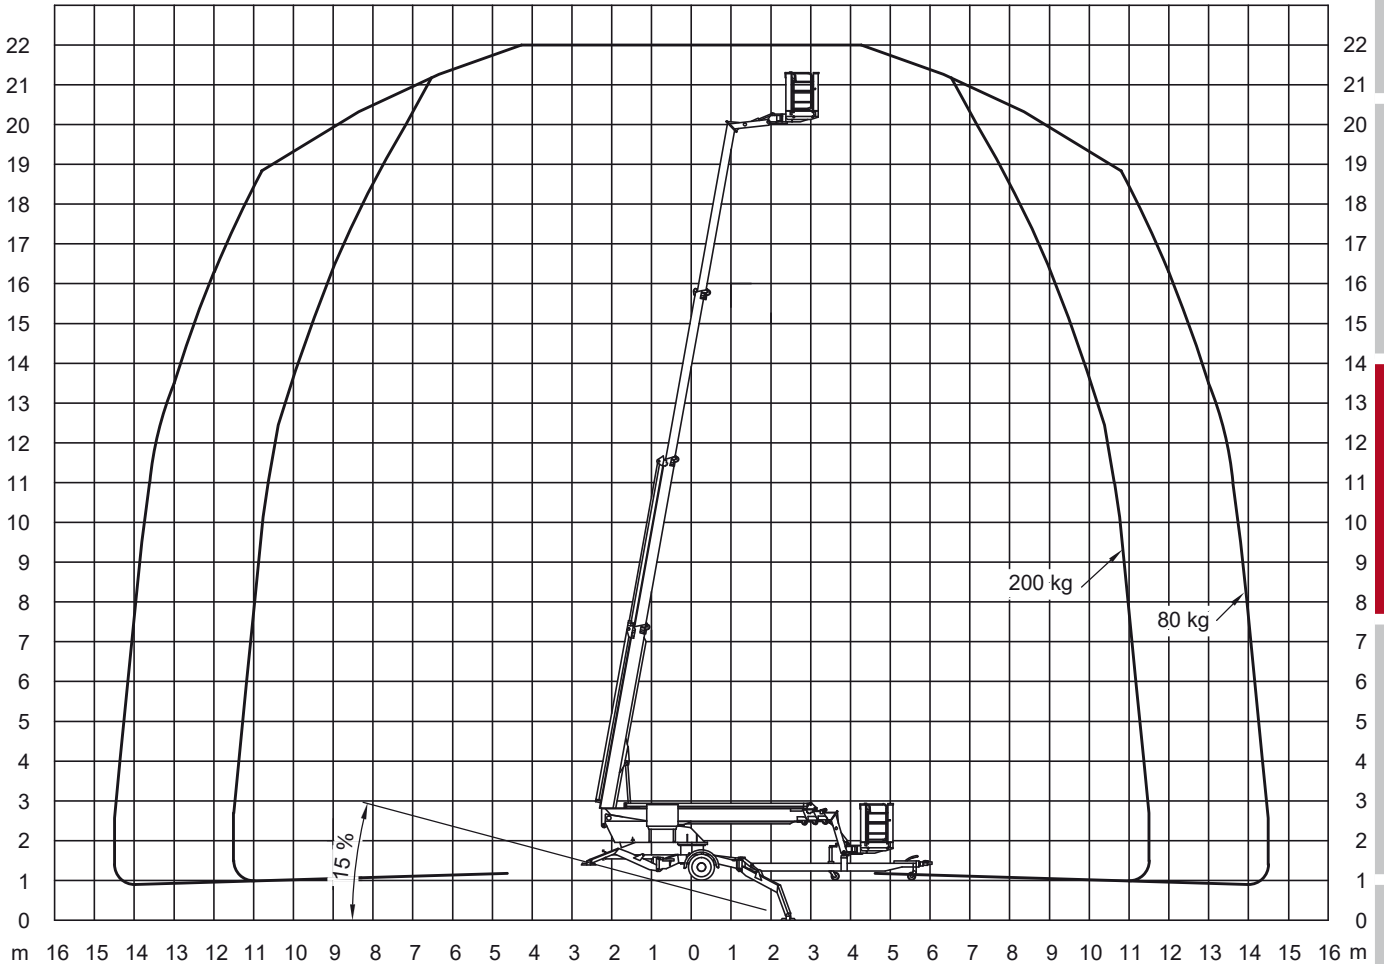

Autokrane

Transportfahrzeuge

Hubarbeitsbühnen

Gabelstapler

Teleskopstapler

Montagen

Sonstiges