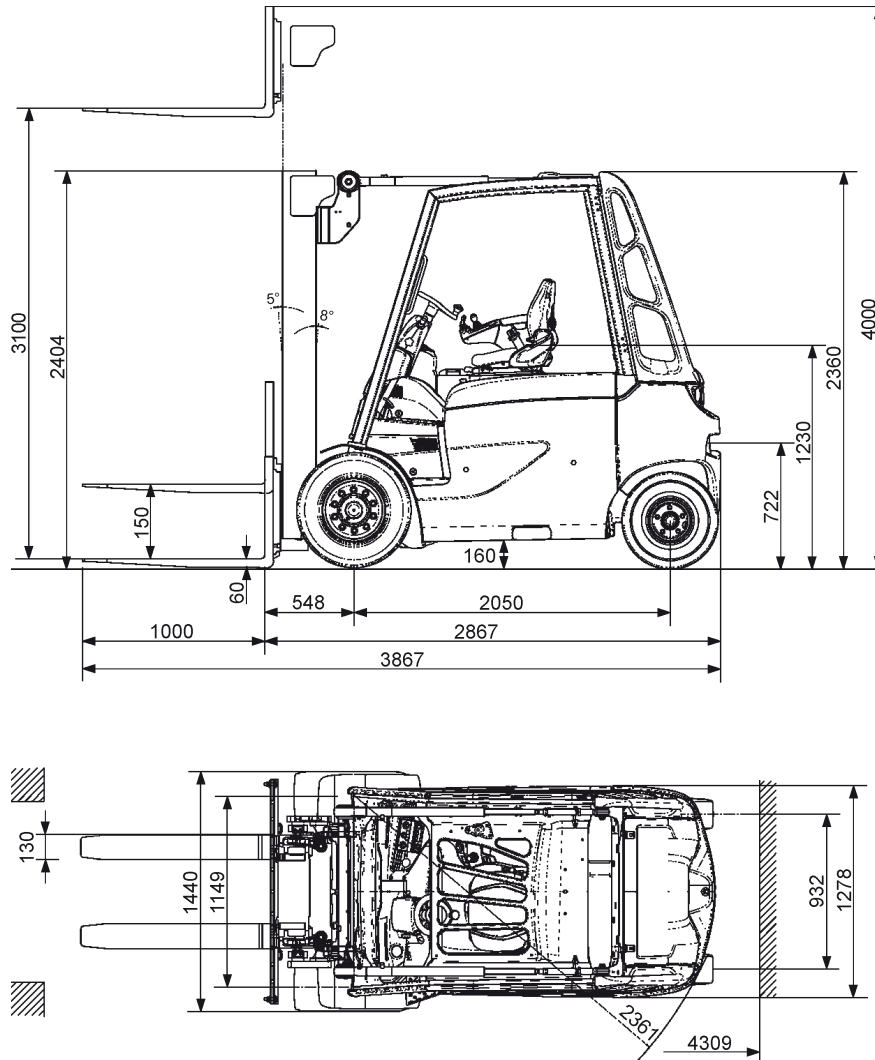

Technische Daten

Linde E50/600HL

Eigengewicht:	8.242 kg
Max. Tragkraft:	4.990 kg
Max. Hubhöhe:	5.056 mm
Gabelzinken (LxBxH):	1.350x130x60 mm
Wenderadius:	2.367 mm
Antrieb:	Elektro
Sonderausstattung:	Nicht kreidende Reifen