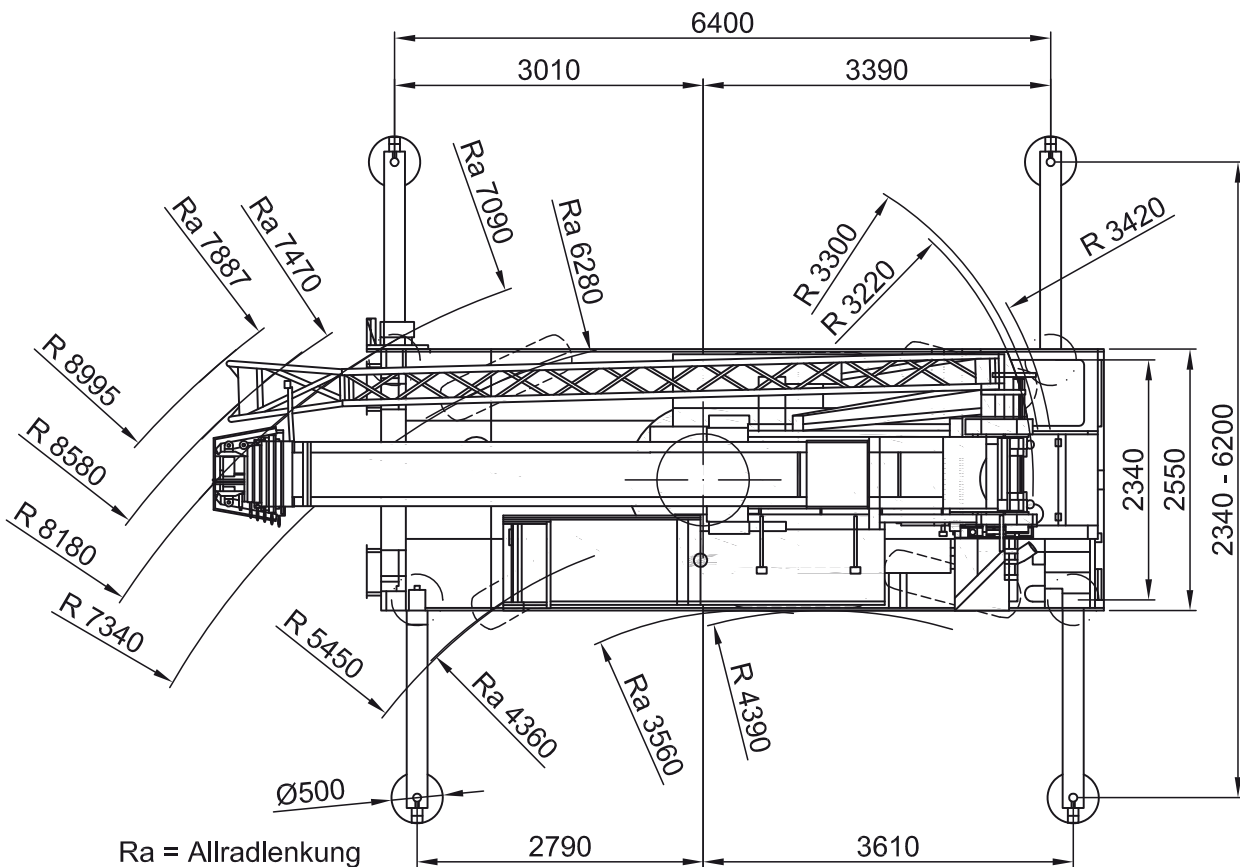

7,8-31,2m

1,3/7,1/13m

5,3t

6,4x6,2m

32t