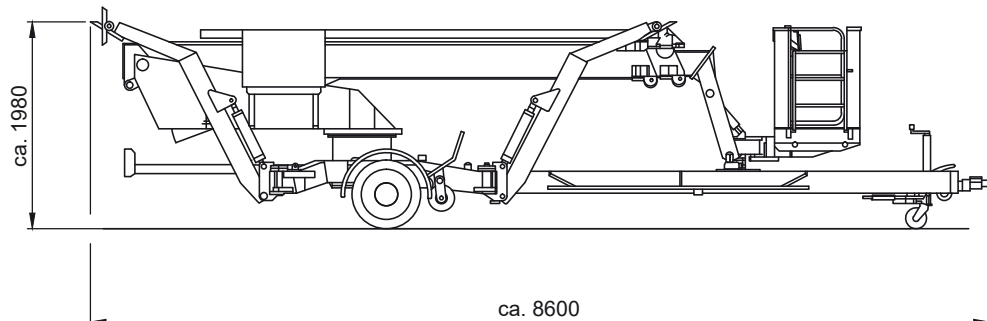

Technische Daten

Arbeitskorb:

Arbeitshöhe:	17,00 m
Seitliche Reichweite:	12,70 m
Korbbelastung:	200 kg

Abmessungen

Gesamtlänge:	8,64 m
Gesamtbreite:	1,82 m
Gesamthöhe:	1,98 m
Antrieb:	Diesel/230 Volt
Eigengewicht:	2.750 kg
Sonderausstattung:	Generator