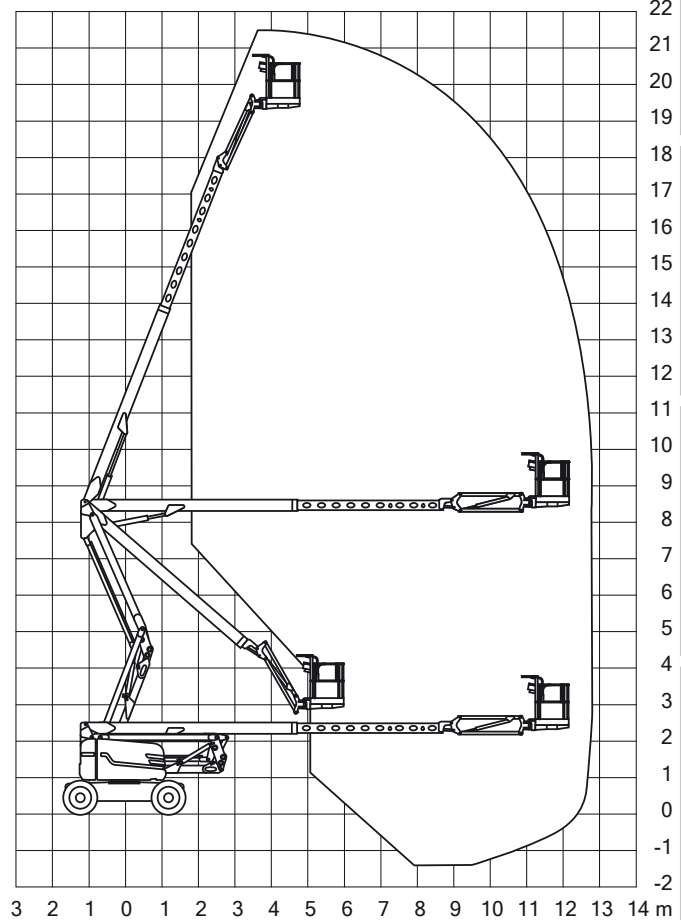

Leistungsdaten

Max. Fahrgeschwindigkeit:	7,2 km/h
Steigvermögen:	45 %
Antrieb:	Diesel
Gewicht:	10.250 kg
Sonderausstattung:	Partikelfilter

Einklemmschutzleiste (SGE)