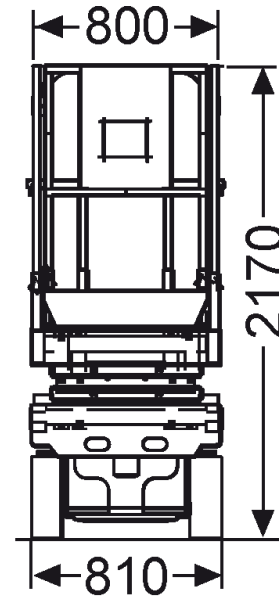

Technische Daten

Arbeitskorb:

Max. Arbeitshöhe:	10,00 m
Max. Plattformhöhe:	8,00 m
Tragkraft:	250 kg

Abmessungen

Arbeitskorb:	0,80x2,30 m
Erweiterbar auf:	0,80x3,22 m
Gesamthöhe:	2,17 m
Gesamtlänge:	2,48 m
Gesamtbreite:	0,81 m
Wenderadius außen:	2,38 m

Leistungsdaten

Max. Fahrgeschwindigkeit:	3,0 km/h
Steigvermögen:	23 %
Antrieb:	Batterie / 24V
Gewicht:	2.160 kg