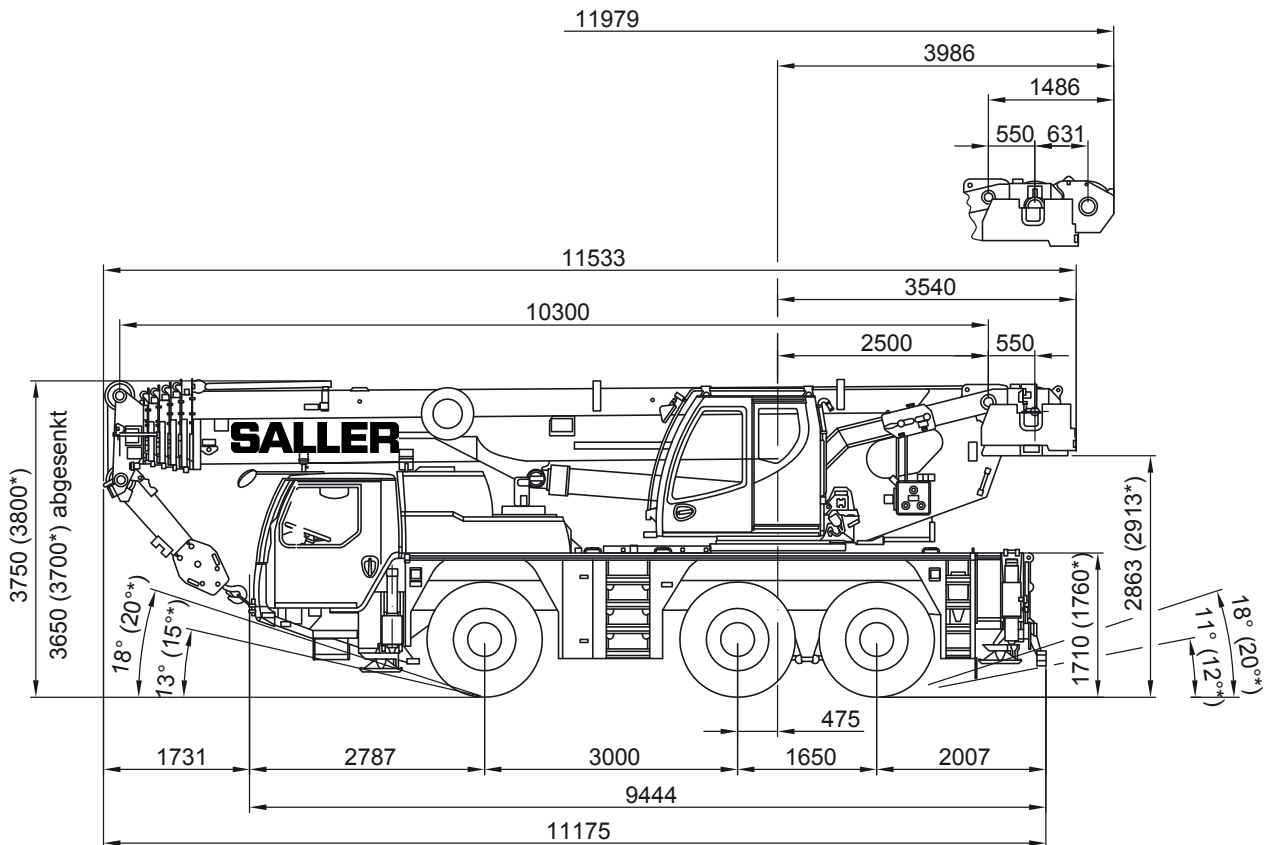

10,3-48m

9,516m

12,8t

7,36x6,3m

46t

* = 16.00 R25 / 20.5 R25