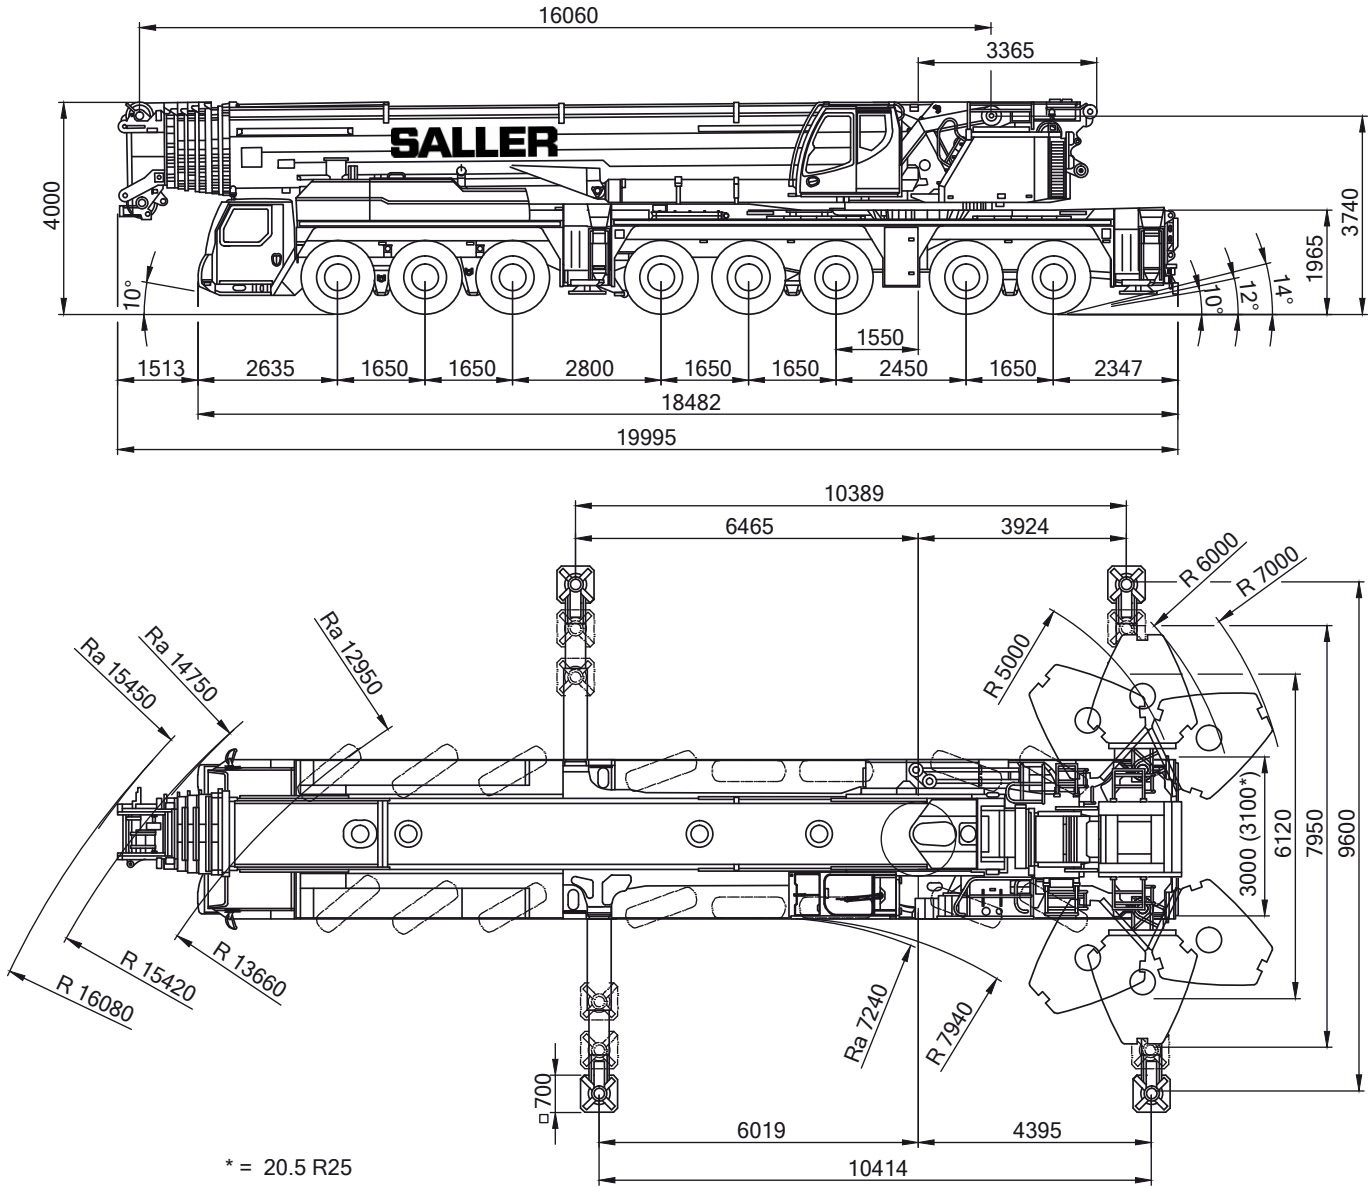

7/14/21/
28/35m

7-56m

14-84m

134t

10,4x9,6m

245t

450 t Teleskop-Mobilkran

Liebherr LTM 1450-8.1