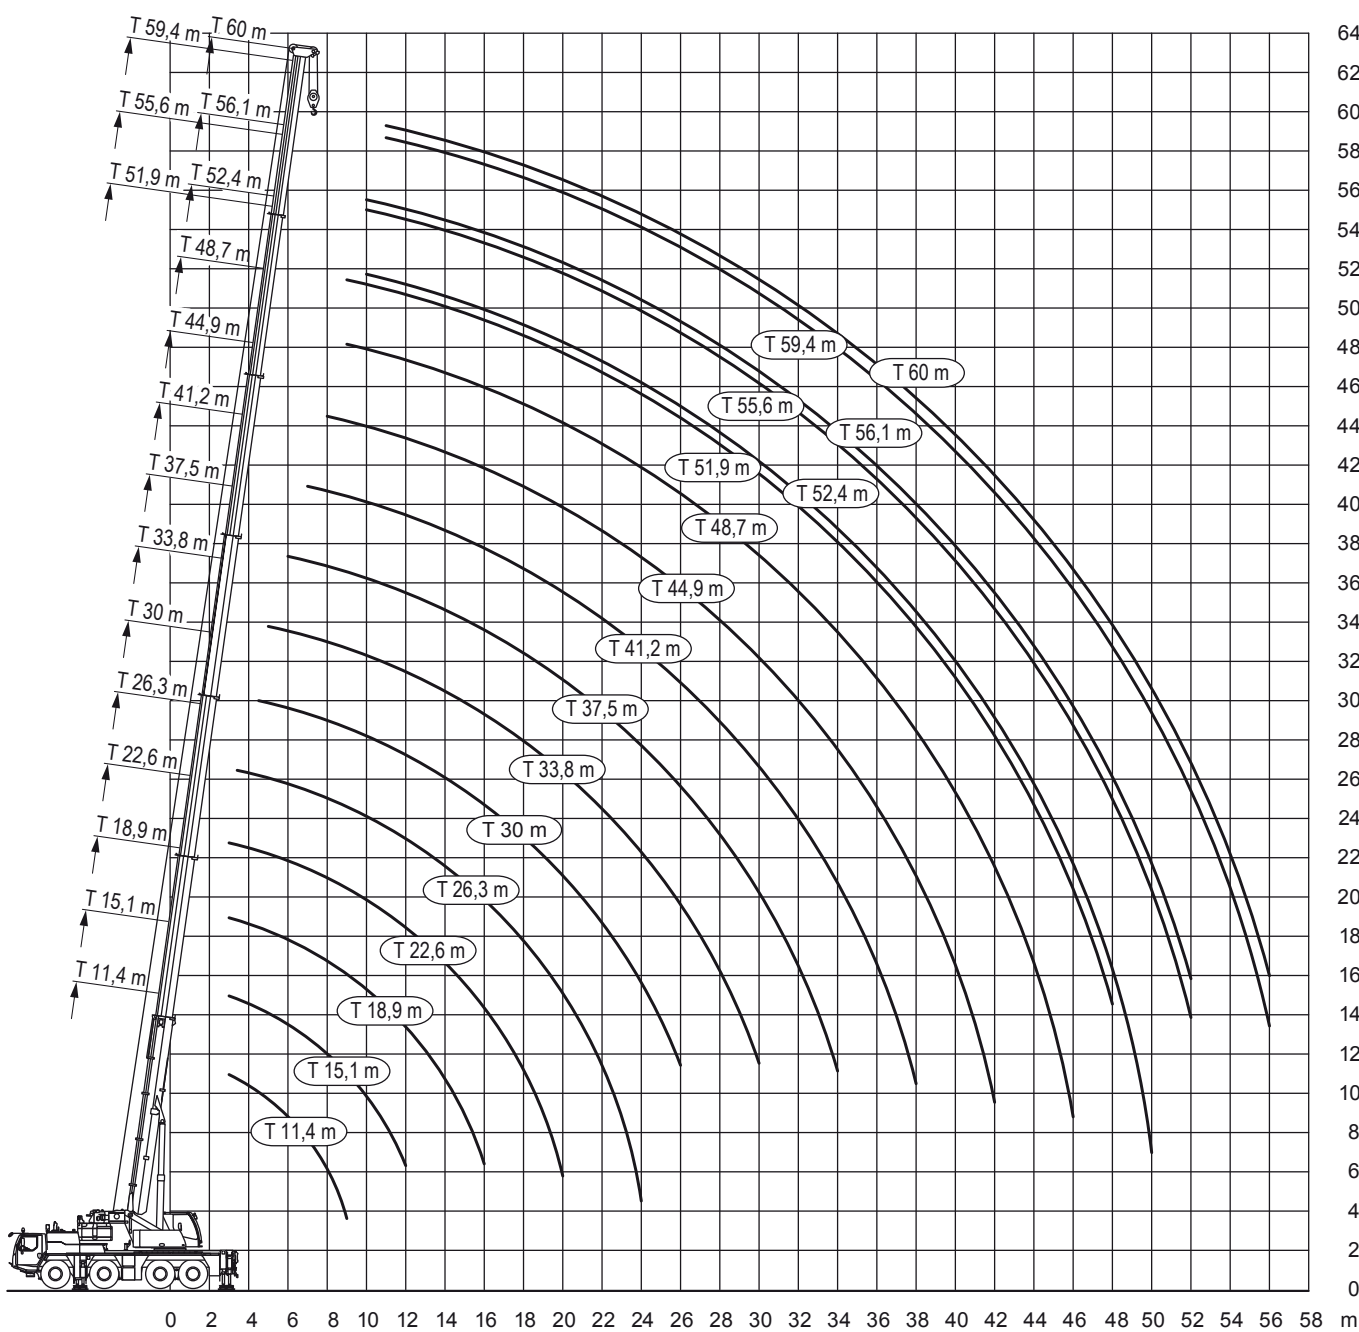

9,5/16m

22,5t

7,47x7,3m

60t

* = -100 mm abgesenkt

Ra = Allradlenkung

11,4-60m

22,5t