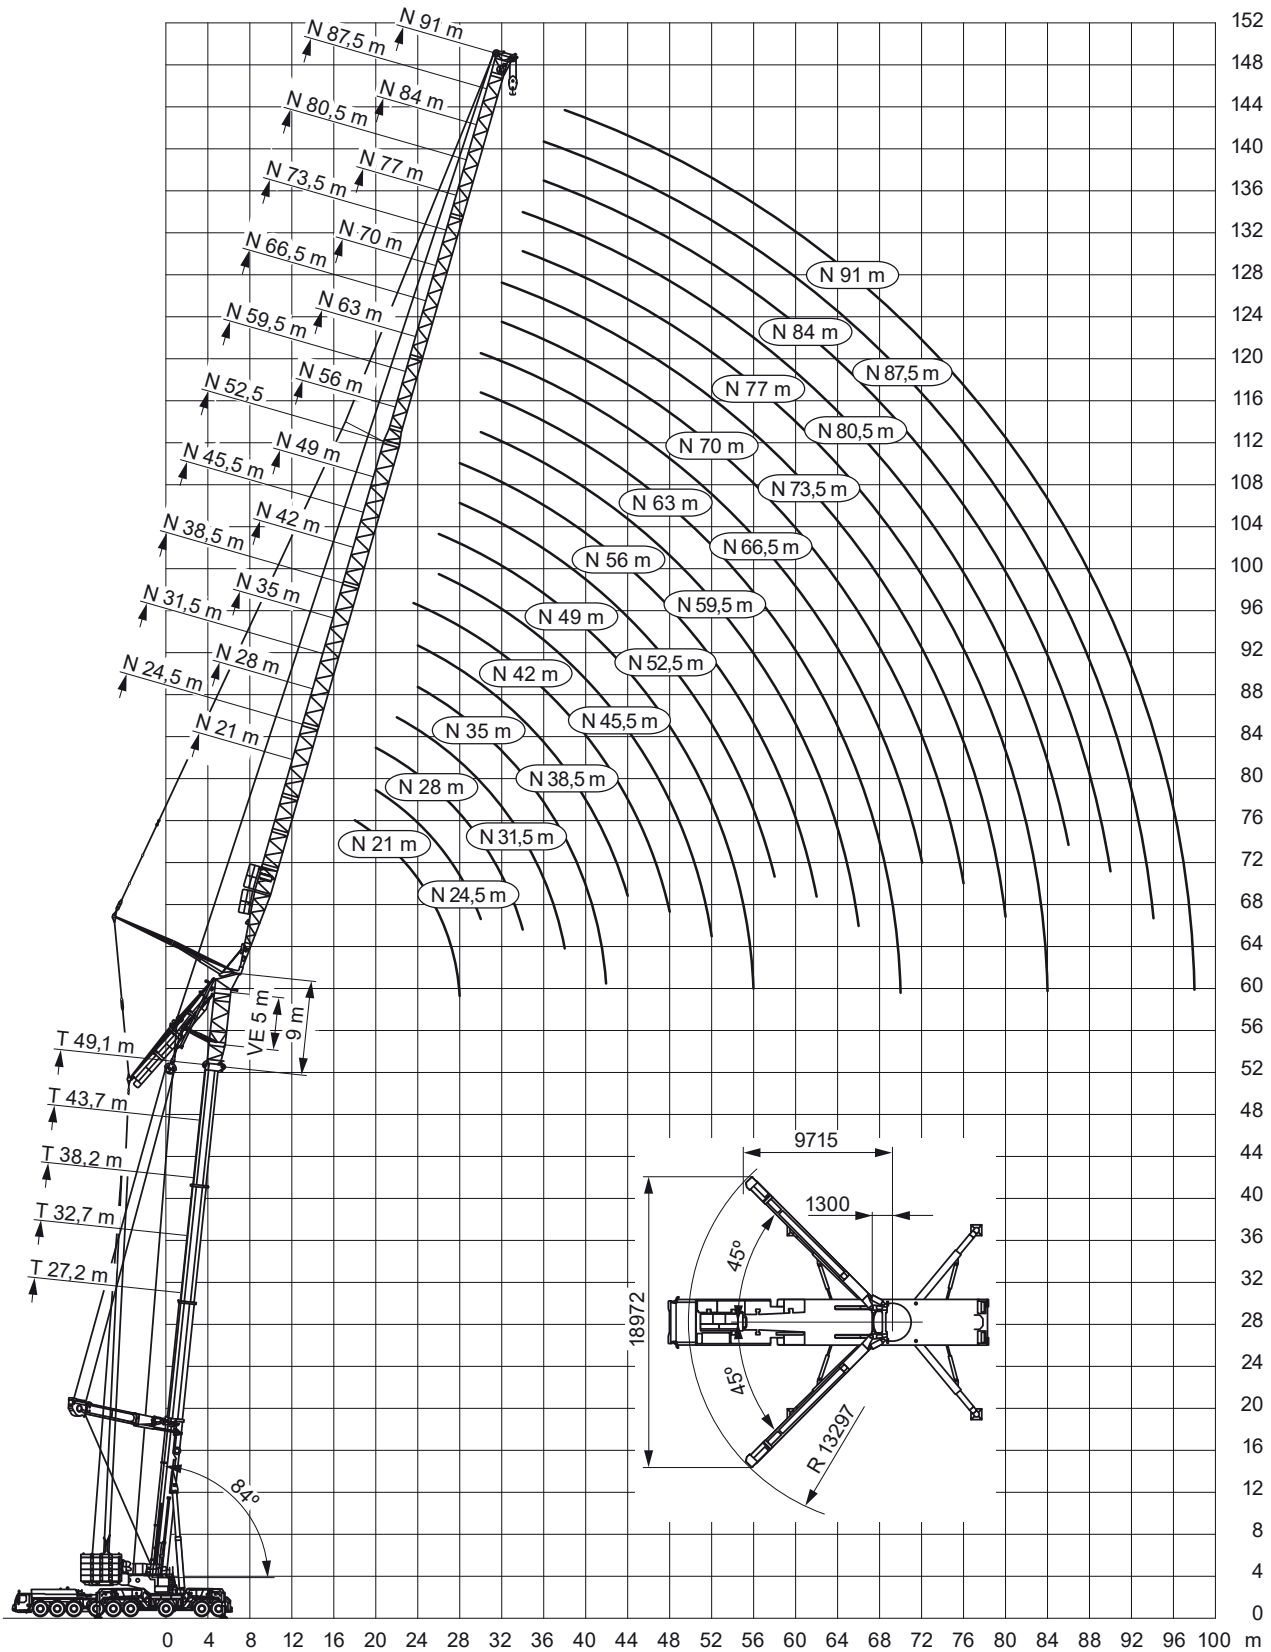

Liebherr LTM 1750-9.1

Teleskop-Mobilkran 800 t

27,2m

TYVEN 84°

5m

21-56m

204t

12x12m

360°

13000

m	27,2*											m	
	21	24,5	28	31,5	35	38,5	42	45,5	49	52,5	56		
14	133,1												14
16	125,2	120,3	113,6										16
18	117,7	113,7	111,7	102,8	92,4								18
20	110,5	107,6	105,7	102,3	92,4	82,7	75,3						20
22	103,7	101,7	100	97,3	92	82,7	75,3	66,8	59,7				22
24	94,7	95,7	94,7	92,6	88,6	82,7	75,3	66,8	59,7	54,5	49		24
26		86,3	88,7	88	84,6	82	74,7	66,8	59,7	54,5	49		26
28		78,2	80,3	80,7	80,1	79,6	73,7	66,8	59,7	54,5	49		28
30			73,4	73,8	73,8	74,2	72,1	66,3	59,7	54,5	49		30
32			67,5	67,8	67,7	68,4	67,9	65,6	59,6	54,5	49		32
34				62,7	62,6	63,2	63	62,6	59,1	54,1	49		34
36				58,2	58,1	58,7	58,5	58,4	57,3	53,8	48,9		36
38					54,3	54,7	54,5	54,5	53,7	52,8	48,6		38
40						51,3	51	51	50,4	50,3	48,1		40
42						48,2	47,9	47,8	47,4	47,4	46,9		42
44							45,1	45	44,6	44,8	44,4		44
46							42,1	42,5	42	42,4	42		46
48								40,1	39,8	40,1	39,9		48
50								35,5	37,6	37,9	37,9		50
52									35,6	35,9	35,9		52
54										34,1	34		54
56										31	32,4		56
58											30,8		58
60											26,5		60

* + 4 m Adapter

Autokrane
Transportfahrzeuge
Hubarbeitsbühnen
Gabelstapler
Teleskopstapler
Montagen
Sonstiges