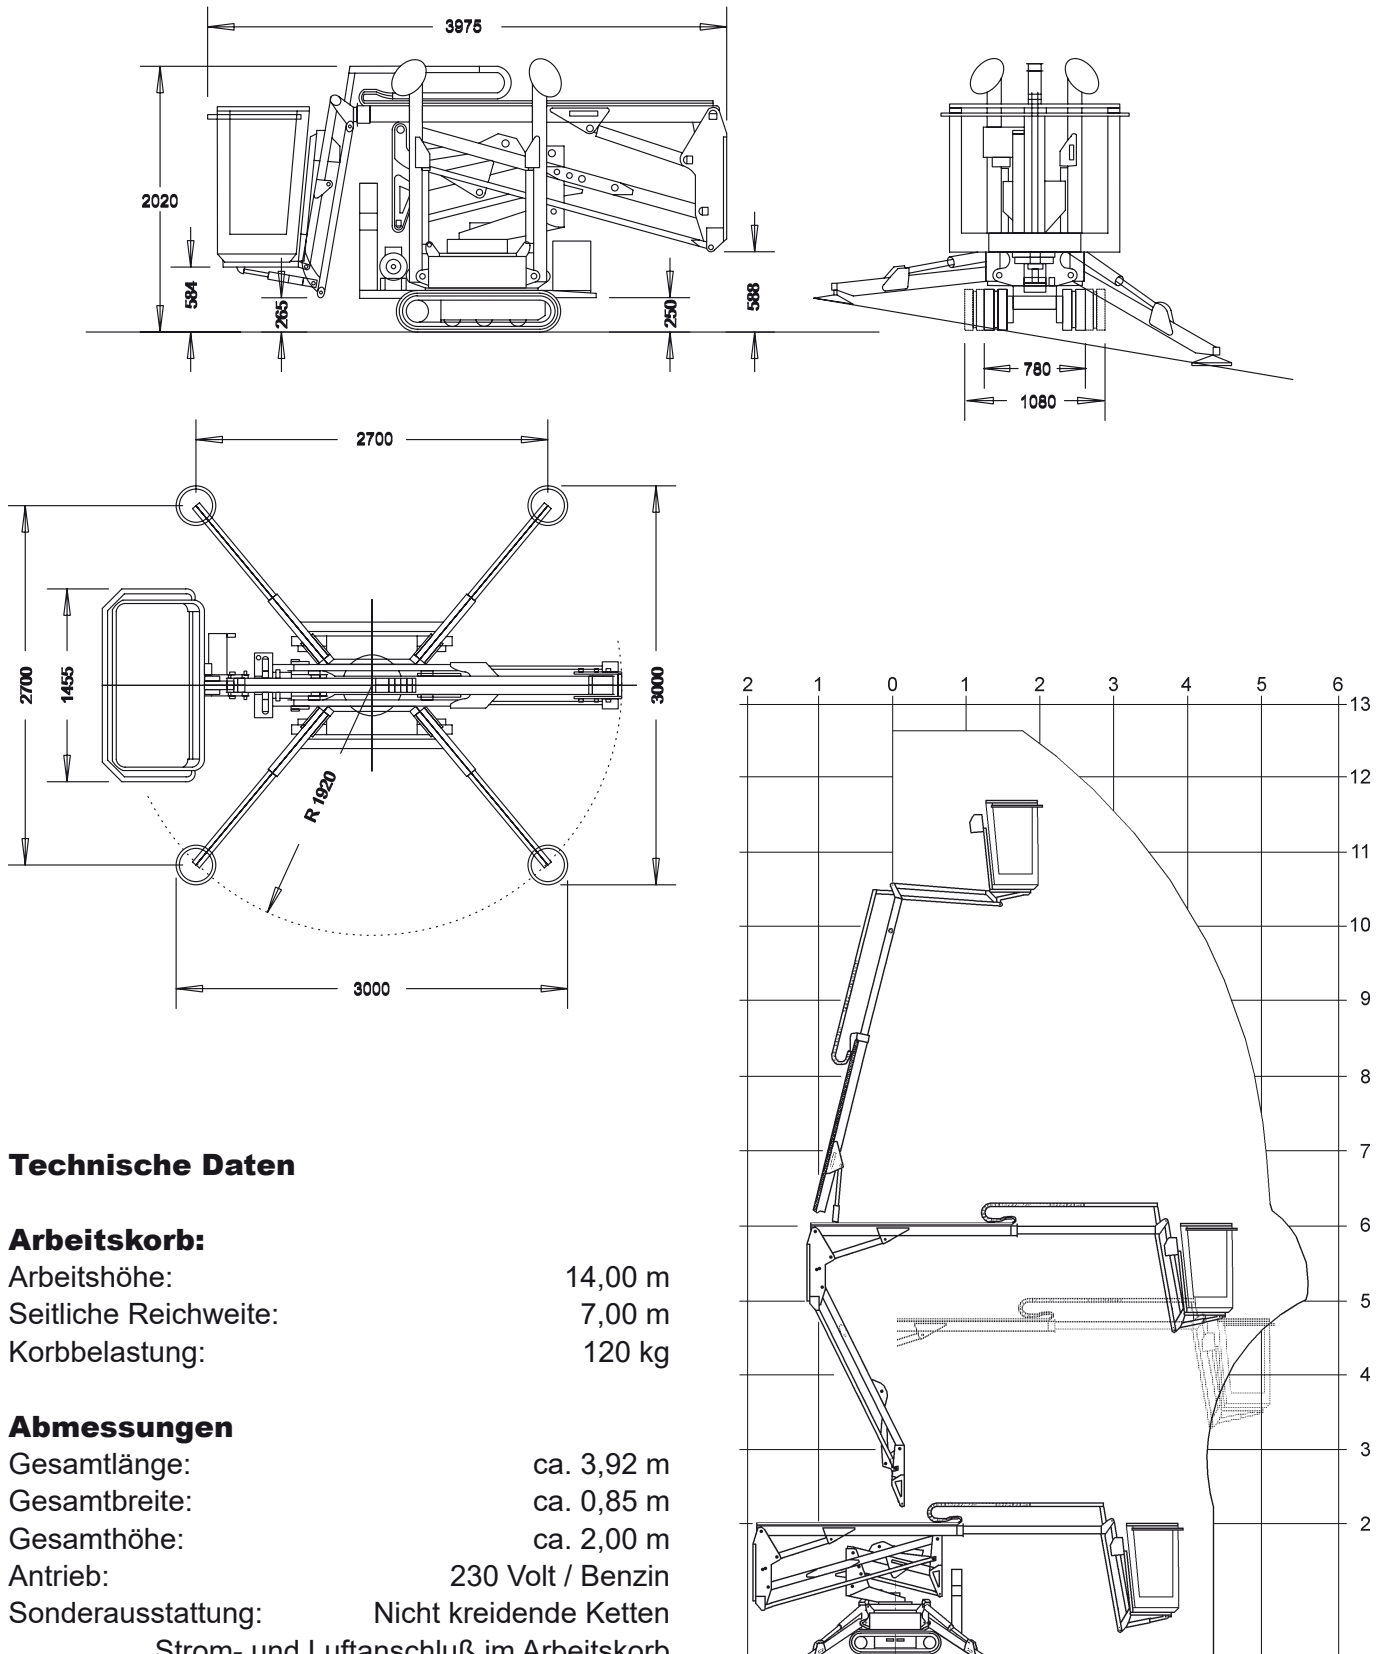

Technische Daten

Arbeitskorb:

Arbeitshöhe:	14,00 m
Seitliche Reichweite:	7,00 m
Korbbelastung:	120 kg

Abmessungen

Gesamtlänge:	ca. 3,92 m
Gesamtbreite:	ca. 0,85 m
Gesamthöhe:	ca. 2,00 m
Antrieb:	230 Volt / Benzin
Sonderausstattung:	Nicht kreidende Ketten
	Strom- und Luftanschluß im Arbeitskorb