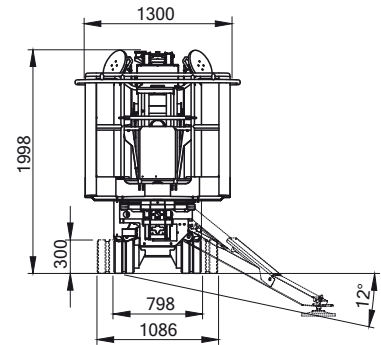

Technische Daten

Arbeitskorb:

Max. Arbeitshöhe:	17,00 m
Max. Plattformhöhe:	15,00 m
Tragkraft:	230 kg

Abmessungen

Arbeitskorb:	0,69x1,34 m
Gesamthöhe:	2,00 m
Gesamtlänge:	4,53 m
Gesamtbreite:	1,30 m

Leistungsdaten

Max. Fahrgeschwindigkeit:	2,7 km/h
Steigvermögen:	28,7 %
Antrieb:	Benzin / Elektro
Gewicht:	2.230 kg
Sonderausstattung:	Nicht kreidende Ketten
Strom- und Luftanschluß im Arbeitskorb