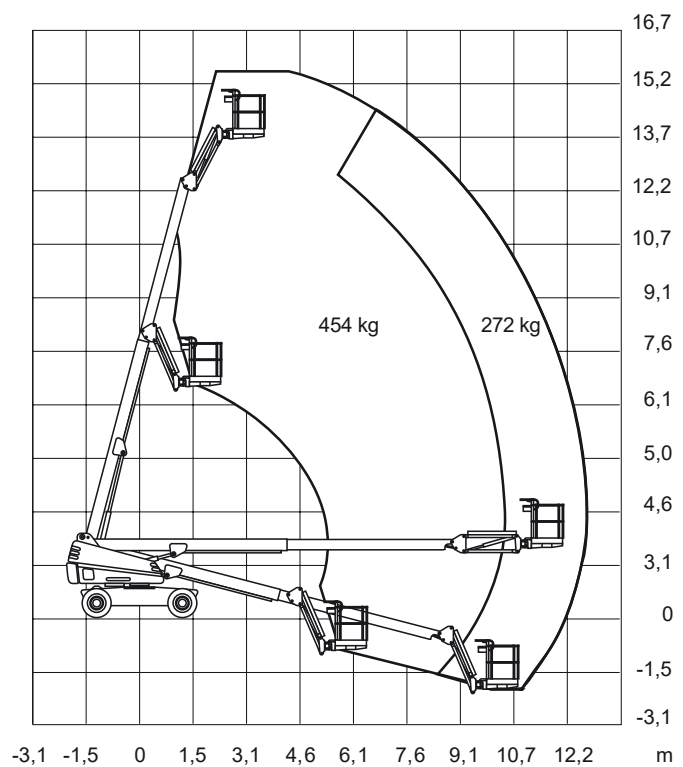

Abmessungen

Arbeitskorb:	0,91x1,83 m
Seitliche Reichweite:	12,77 m
Gesamthöhe:	2,40 m
Gesamtlänge:	8,83 m
Gesamtbreite:	2,29 m
Wenderadius außen:	5,18 m

Leistungsdaten

Max. Fahrgeschwindigkeit:	4,0 km/h
Steigvermögen:	45 %
Antrieb:	Diesel
Gewicht:	6.960 kg