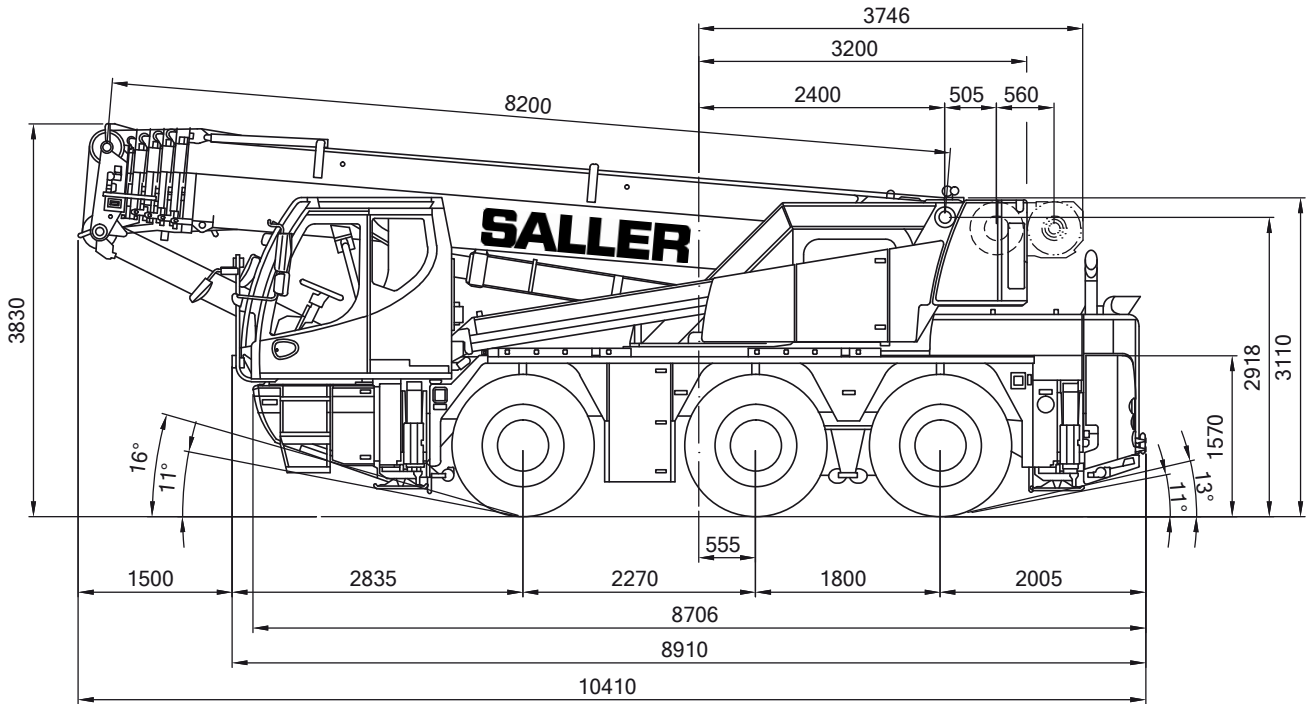

Liebherr LTC 1045-3.1

8,2-36m

1,5/7,5/13m

6,5t

6,4x6,2m

37t

Autokrane
Transportfahrzeuge
Hubarbeitsbühnen
Gabelstapler
Teleskopstapler
Montagen
Sonstiges

8,2-36m

Liebherr LTC 1045-3.1

Teleskop-Mobilkran 50 t

8,2-36m

6,5t

6,4x6,2m

+/-10°

13000

nach vorne