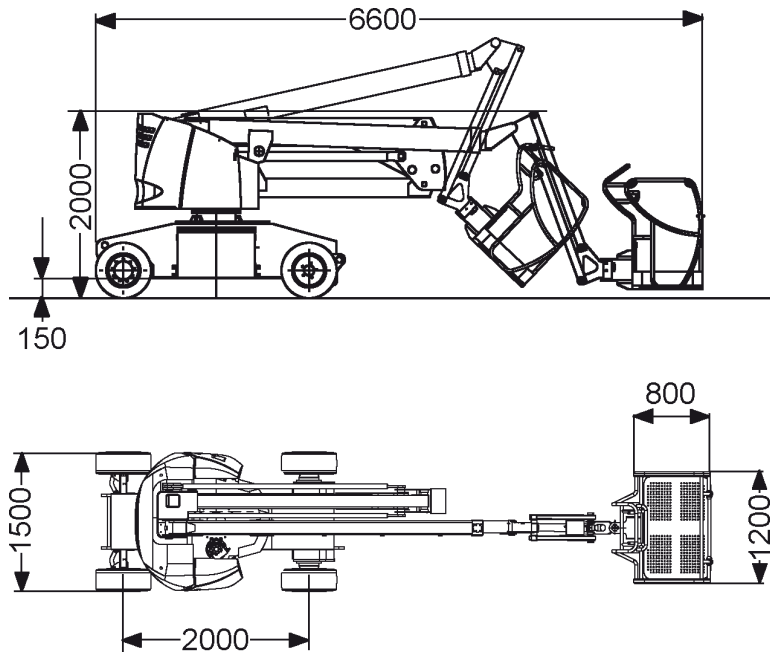

Technische Daten

Arbeitskorb:

Max. Arbeitshöhe:	15,00 m
Max. Plattformhöhe:	13,00 m
Tragkraft:	230 kg

Abmessungen

Arbeitskorb:	1,20x0,80 m
Seitliche Reichweite:	8,45 m
Gesamthöhe:	2,00 m
Gesamtlänge:	6,60 m
Gesamtbreite:	1,50 m
Wenderadius außen:	3,70 m
Radstand	2,00 m

Leistungsdaten

Max. Fahrgeschwindigkeit:	4,5 km/h
Steigvermögen:	25 %
Antrieb:	Batterie / 48V
Gewicht:	7.300 kg