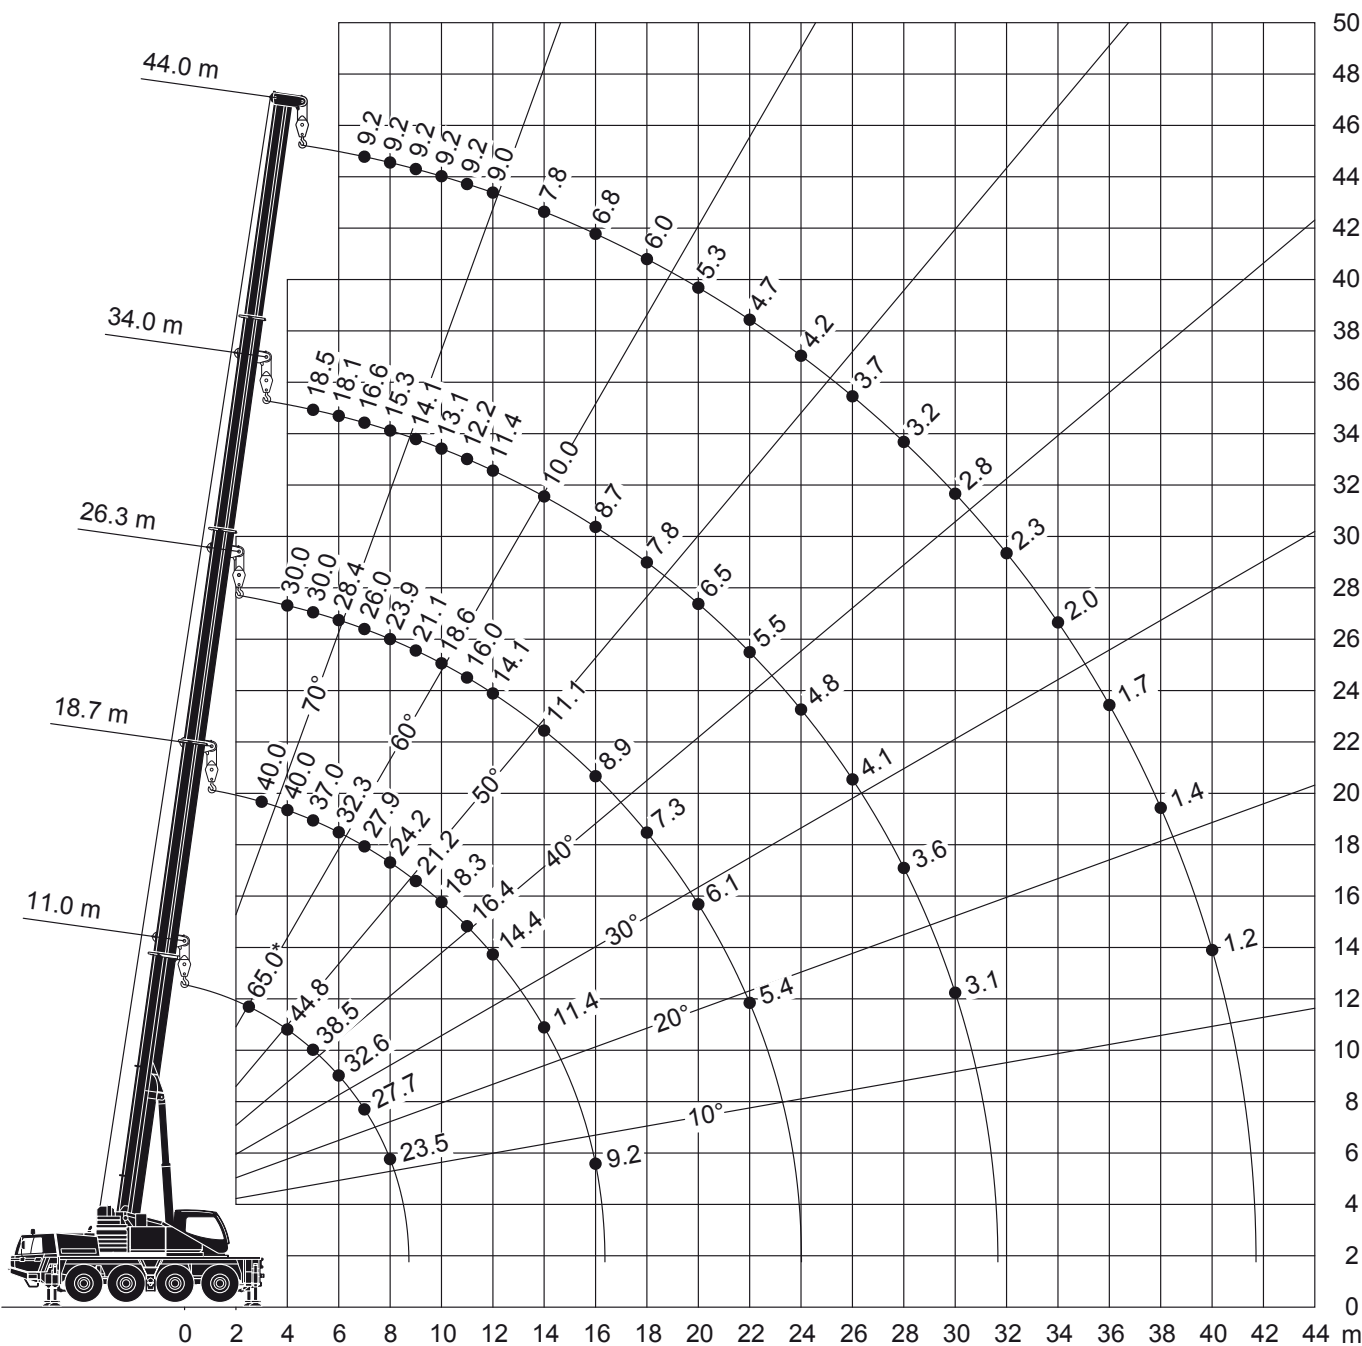

9/16m

15t

7,81x6,4m

53t

* ± 100

Autokrane

Transportfahrzeuge

Hubarbeitsbühnen