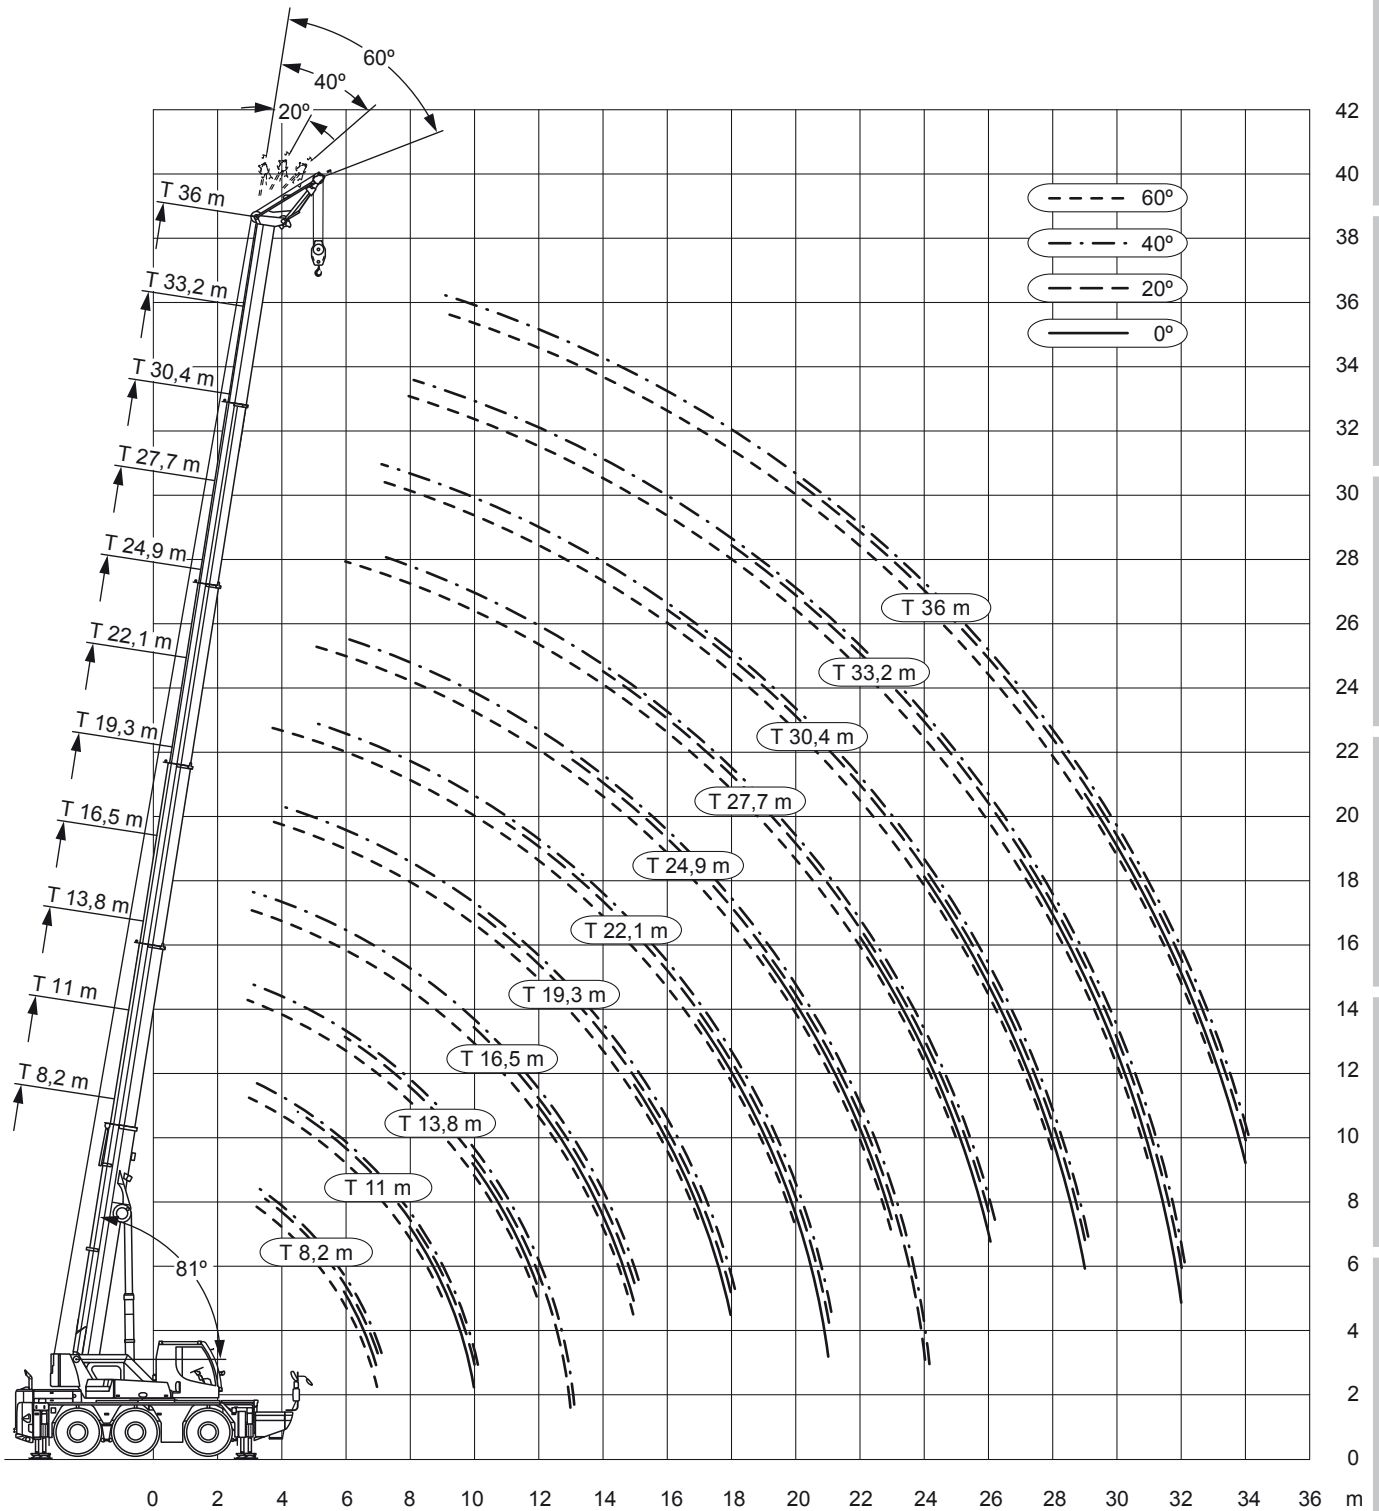

8,2-24,9m

1,5m

6,5t

6,4x6,2m

360°

13000

m	8,2				11				13,8				m
	0°	20°	40°	60°	0°	20°	40°	60°	0°	20°	40°	60°	
3			21,2	16,3			22,1	16,6			22,4	16,8	3
3,5		25	20,8	16,1			21,6	16,4			22	16,6	3,5
4		25	20,4	16			21,2	16,2			21,6	16,4	4
4,5		24,6	20,1	15,9		25	20,8	16,1			21,2	16,2	4,5
5	25	23,8	19,9	15,8		25	20,5	16			20,8	16,1	5
6	23,3	22,9	19,7	15,6		23,6	19,9	15,8		23,4	20,3	15,8	6
7	18,7	19,6	19,5	15,4	18,8	19,7	19,3	15,8		19,5	19,3	15,7	7
8					16	16,1	16,2	15,5		16,2	16,2	15,6	8
9					13	13,1	13,2	13,3		13,2	13,4	13,4	9
10					10,4	11	11		11,2	11,2	11,2	11,2	10
11									9,6	9,7	9,8	9,7	11
12									8,3	8,4	8,5	8,5	12
13										7,4	7,4		13

m	16,5				19,3				22,1				24,9				m
	0°	20°	40°	60°	0°	20°	40°	60°	0°	20°	40°	60°	0°	20°	40°	60°	
3			22,3	16,8				16,7									3
3,5			22	16,6				16,5									3,5
4			21,6	16,4			21,2	16,4				16,1					4
4,5			21,3	16,3			20,9	16,2			18,9	16				15,2	4,5
5			20,9	16,1			20,6	16			18,3	15,7				15	5
6			20,3	15,8			20,1	15,8			17	15,1			14,4	14,3	6
7			19,1	15,6			18,3	15,5			15,9	14,4			13	12,9	7
8		16	16,2	15,5			15,2	15			14,7	13,6			11,7	11,7	8
9		13,1	13,3	13,4		12,7	13,3	13			12,7	12,6			10,7	10,7	9
10		11,3	11,4	11,2		11,2	11,3	11,4			11	11,1			9,6	9,8	10
11		9,7	9,8	9,8		9,6	9,7	9,7		9,3	9,5	9,6			8,9	9	11
12	8,3	8,4	8,5	8,5		8,3	8,4	8,4		8,1	8,2	8,3			8,1	8	12
13	7,3	7,4	7,4	7,5		7,3	7,4	7,4		7,4	7,2	7,2		7,3	7,4	7,4	13
14	6,5	6,5	6,6	6,6	6,7	6,5	6,5	6,5		6,6	6,7	6,7		6,5	6,5	6,5	14
15	5,8	5,8	5,9	5,9	6	6	6	5,9		5,9	6	6		5,7	5,8	5,8	15
16					5,4	5,4	5,4	5,5	5,3	5,3	5,4	5,4		5,1	5,2	5,2	16
17					4,9	4,9	4,9	4,9	4,7	4,8	4,8	4,8		4,7	4,7	4,8	17
18					4,4	4,5	4,5		4,3	4,3	4,4	4,4	4,4	4,4	4,4	4,4	18
19									3,9	4	4	4	4	4	4	4	19
20									3,6	3,6	3,6	3,6	3,6	3,7	3,7	3,7	20
21									3,4	3,5	3,5		3,3	3,4	3,4	3,4	21
22													3,1	3,1	3,1	3,1	22
23													2,8	2,8	2,8	2,8	23
24														2,6	2,6		24