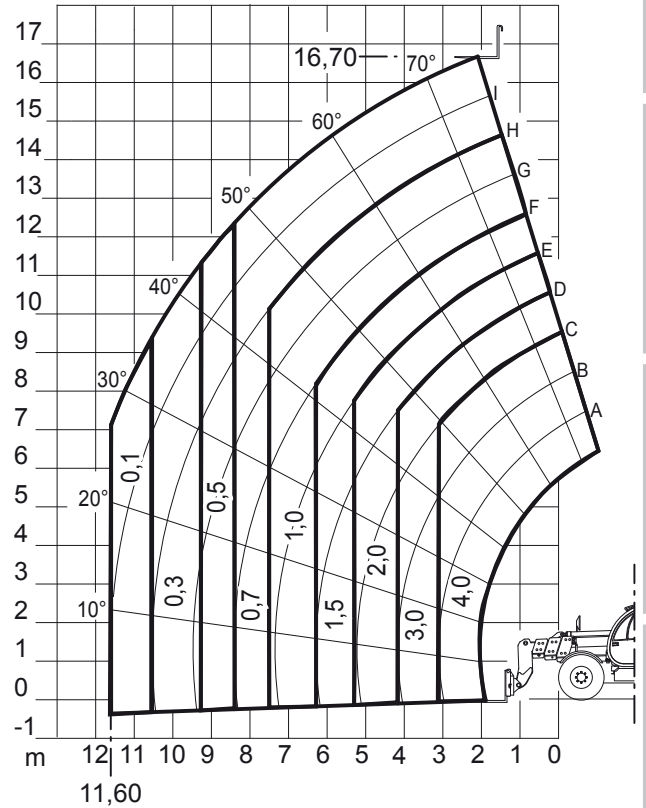

Autokrane

Transportfahrzeuge

Hubarbeitsbühnen

Gabelstapler

Teleskopstapler

Montagen

Sonstiges