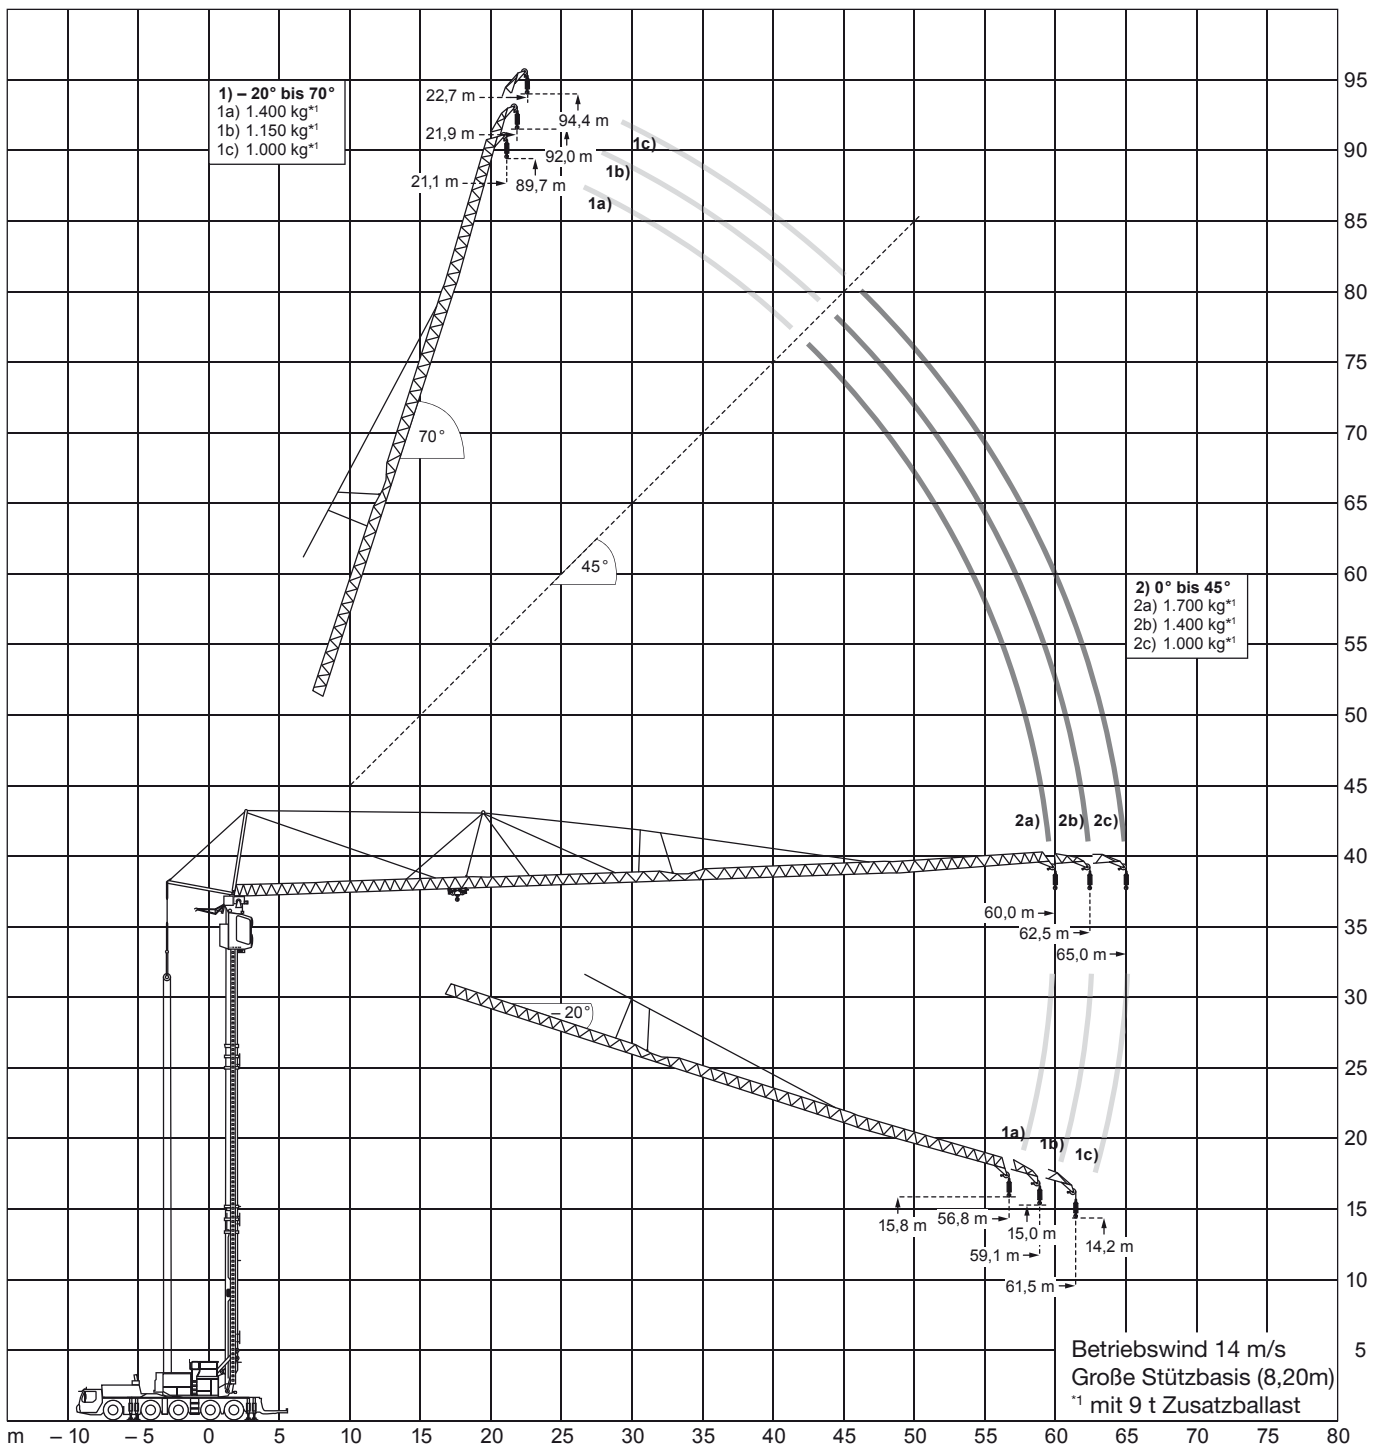

8 t Mobilbaukran

Liebherr MK 140

58,5m

9t

8,25x8,2m

48t

Liebherr MK 140

Mobilbaukran 8 t