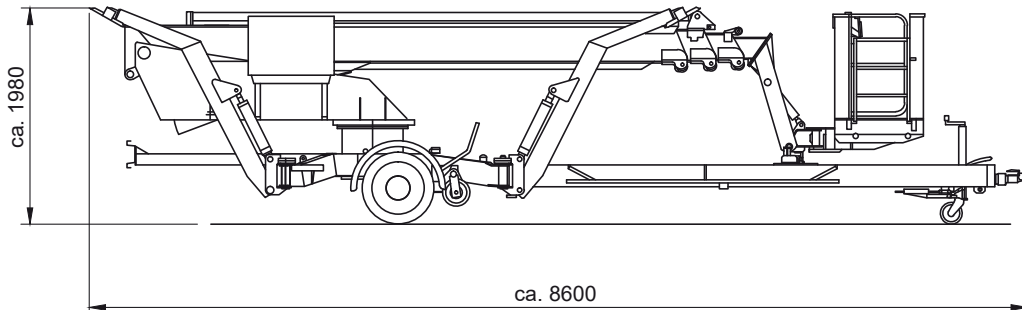

Technische Daten

Arbeitskorb:

Arbeitshöhe:	22,00 m
Seitliche Reichweite:	14,50 m
Korbbelastung:	80 kg

Abmessungen

Gesamtlänge:	8,64 m
Gesamtbreite:	1,82 m
Gesamthöhe:	1,98 m
Antrieb:	Diesel/230 Volt
Eigengewicht:	2.980 kg
Sonderausstattung:	Aggregat