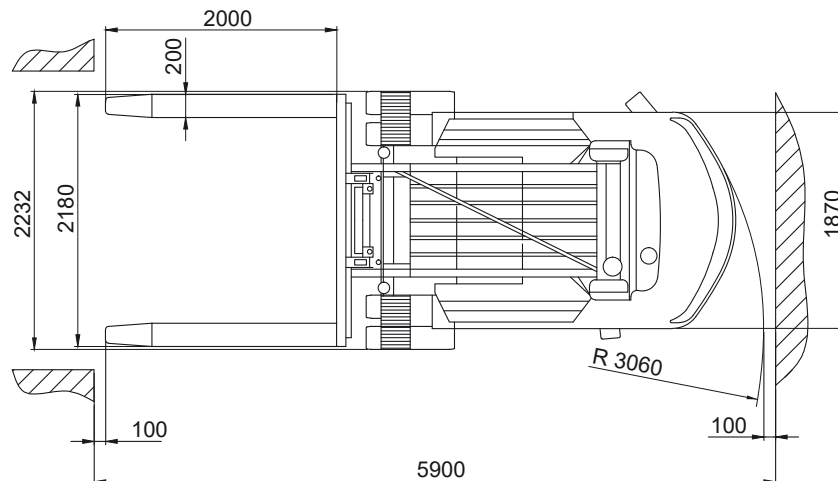

Technische Daten

Linde H80D 600

Eigengewicht:	12.970 kg
Max. Tragkraft:	8.000 kg
Max. Hubhöhe:	5.155 mm
Gabelzinken:	2.000x200x70 mm
Wenderadius:	3.060 mm
Antrieb:	Diesel
Sonderausstattung:	Partikelfilter
	Gabelverlängerung 3 m
	Nicht kreidende Reifen
	8 t Kranarm