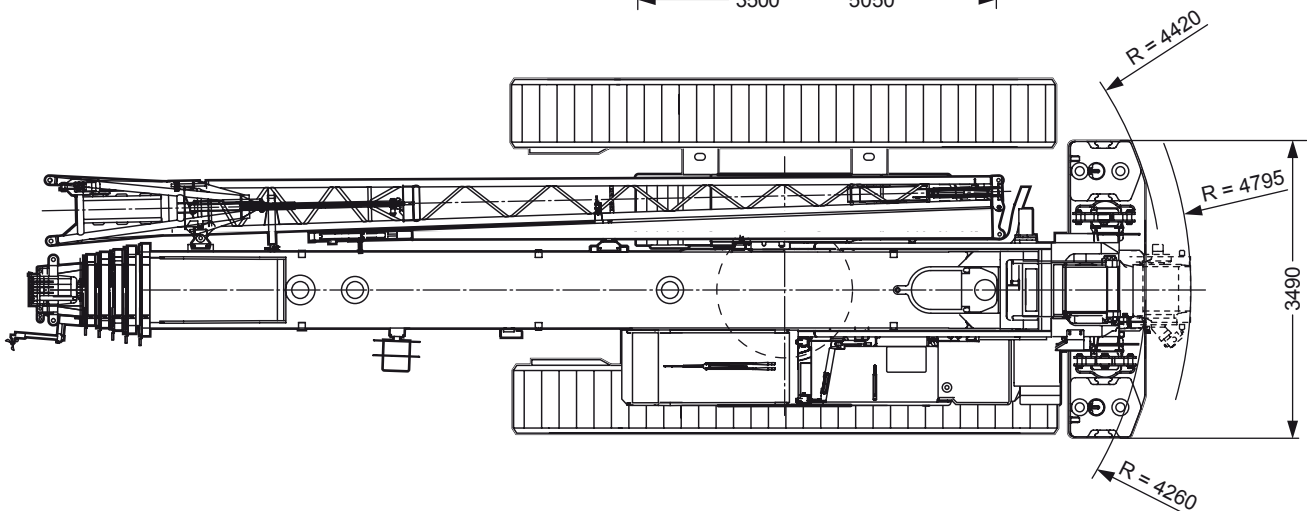

11,5-52m

10,8/19m

32t

4,15m

100 t Teleskop-Raupenkran

Liebherr LTR 1100

11,5-52m

32t