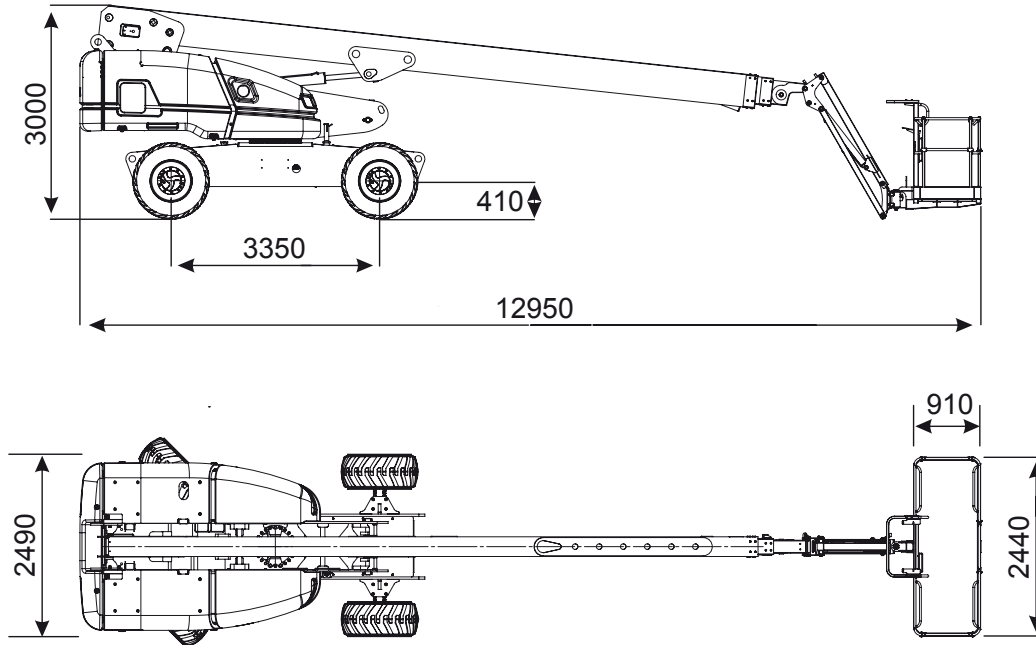

Abmessungen

Arbeitskorb: 2,40x0,80 m
 Seitliche Reichweite: 22,60 m
 Gesamthöhe: 2,95 m
 Gesamtlänge: 9,45 m
 Gesamtbreite: 2,49 m
 Wenderadius außen: 7,45 m
 Radstand: 3,00 m

Leistungsdaten

Max. Fahrgeschwindigkeit: 5,0 km/h
 Steigvermögen: 40 %
 Antrieb: Diesel / 55kW
 Gewicht: 17.300 kg