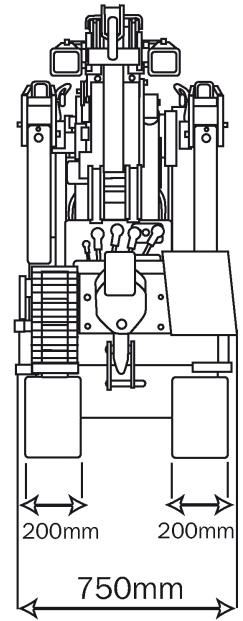

2,8 t Miniraupenkran

Maeda MC 285

2,535
-8,575m

fest

variabel

2,2t