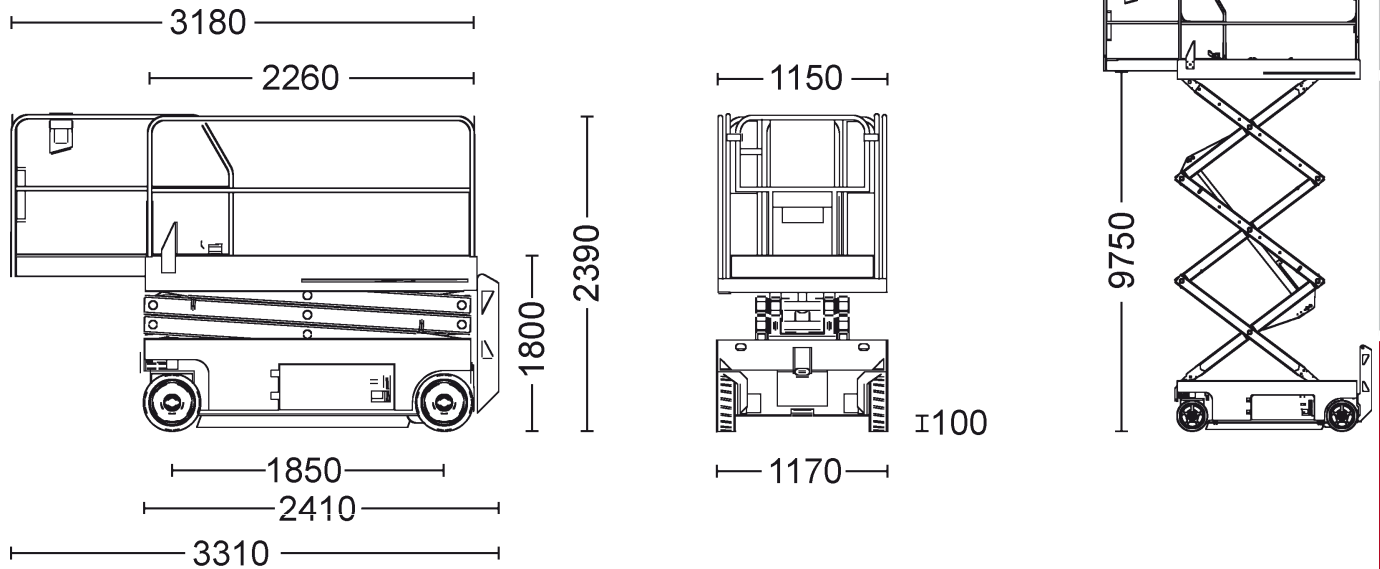

Abmessungen

Arbeitskorb:	1,20x2,30 m
Erweiterbar auf:	1,20x3,22 m
Gesamthöhe:	2,26 m
Gesamtlänge:	2,45 m
Gesamtbreite:	1,20 m
Wenderadius außen:	2,50 m

Leistungsdaten

Max. Fahrgeschwindigkeit:	3,5 km/h
Steigvermögen:	23 %
Antrieb:	Batterie / 24V
Gewicht:	2.330 kg