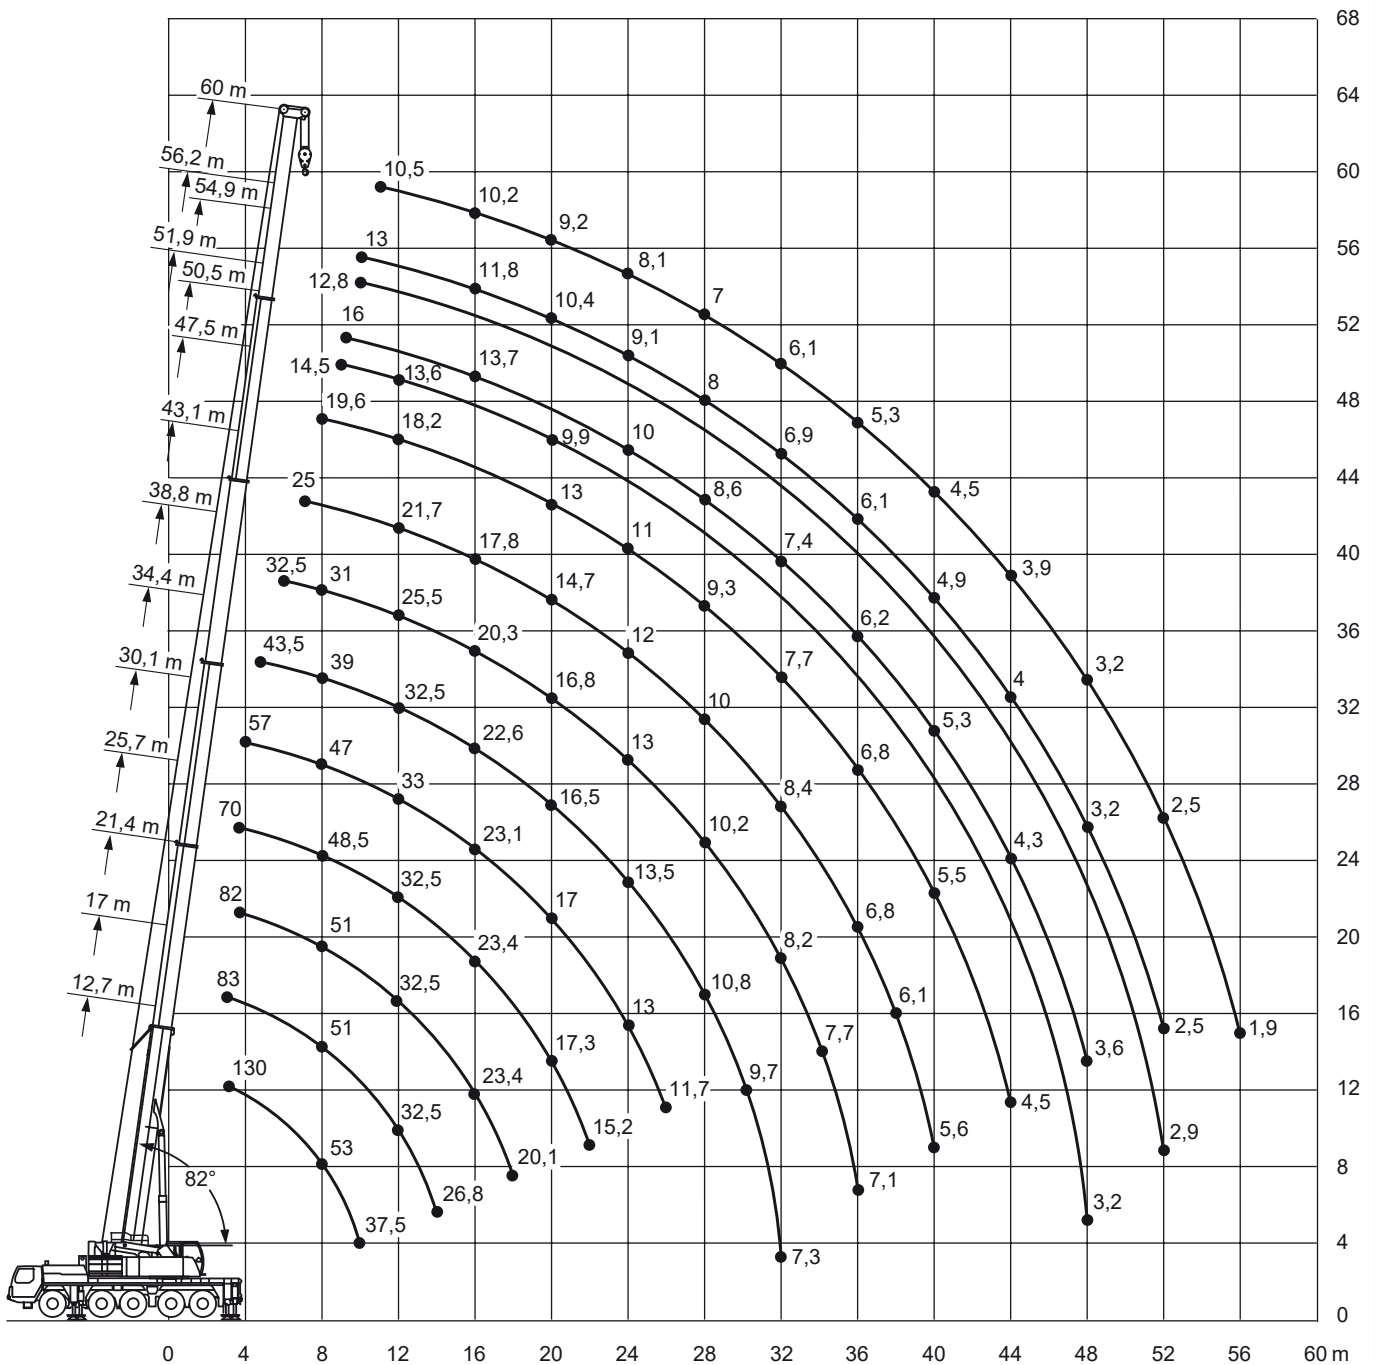

10,8/19m

42t

8,07x7,5m

80t

* = abgesenkt

Ra = Allradlenkung

130 t Teleskop-Mobilkran

Liebherr LTM 1130-5.1