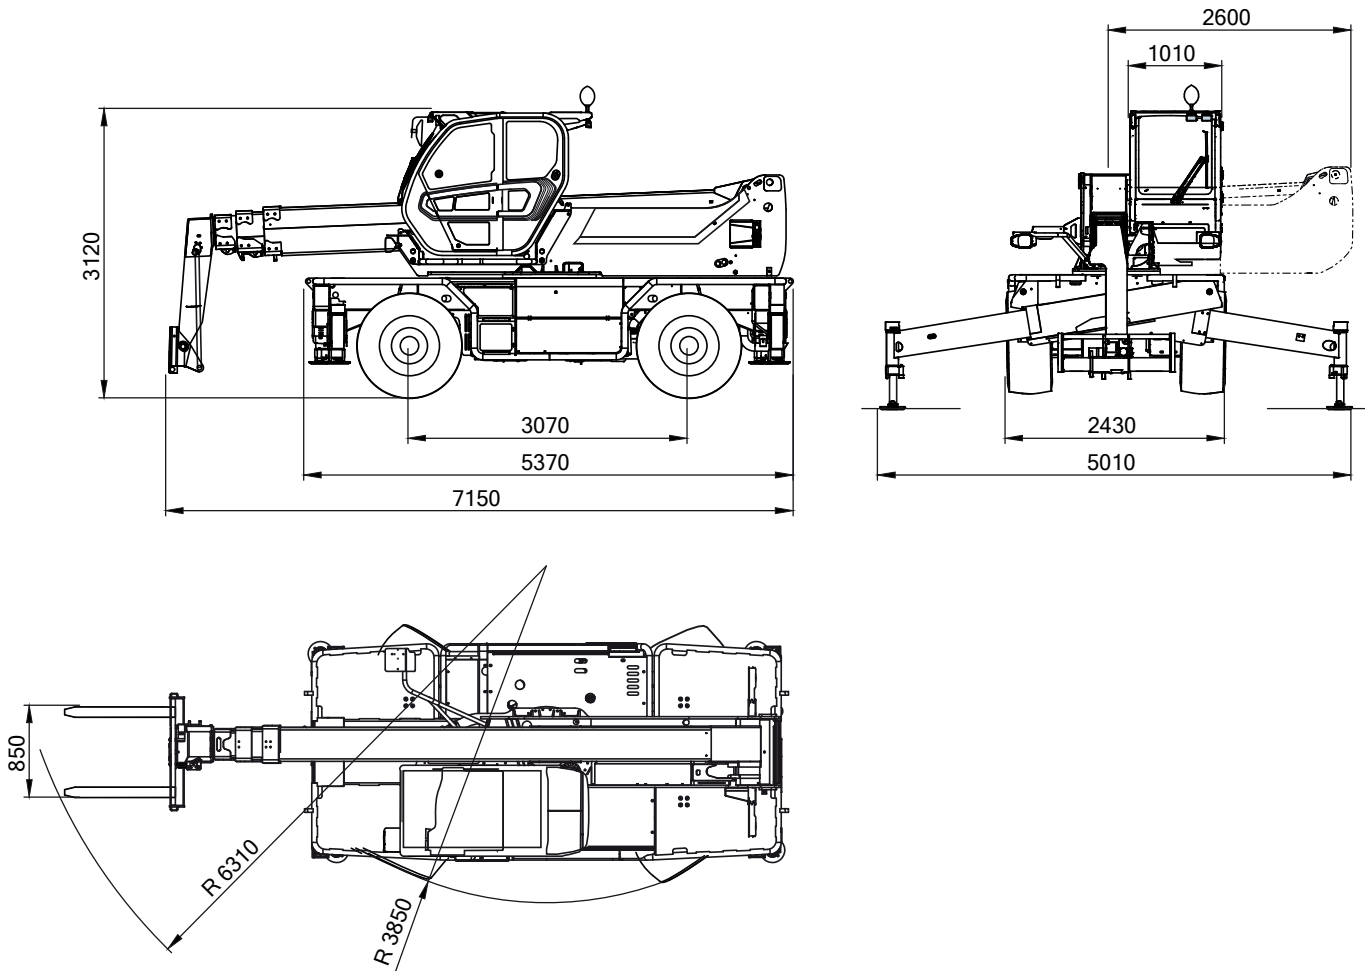

Technische Daten

Merlo Roto 50-26

Eigengewicht:	16.600 kg
Max. Tragkraft:	4.950 kg
Max. Hubhöhe:	26.000 mm
Max. Reichweite:	23.000 mm
Max. Tragkraft bei voller Hubhöhe:	1.500 kg
Max. Tragkraft bei voller Reichweite:	150 kg
Neigung des Gabelträgers:	135°
Gabelzinken (LxBxH):	1.200x125x50 mm
Wenderadius innen / außen:	3.850 / 6.310 mm