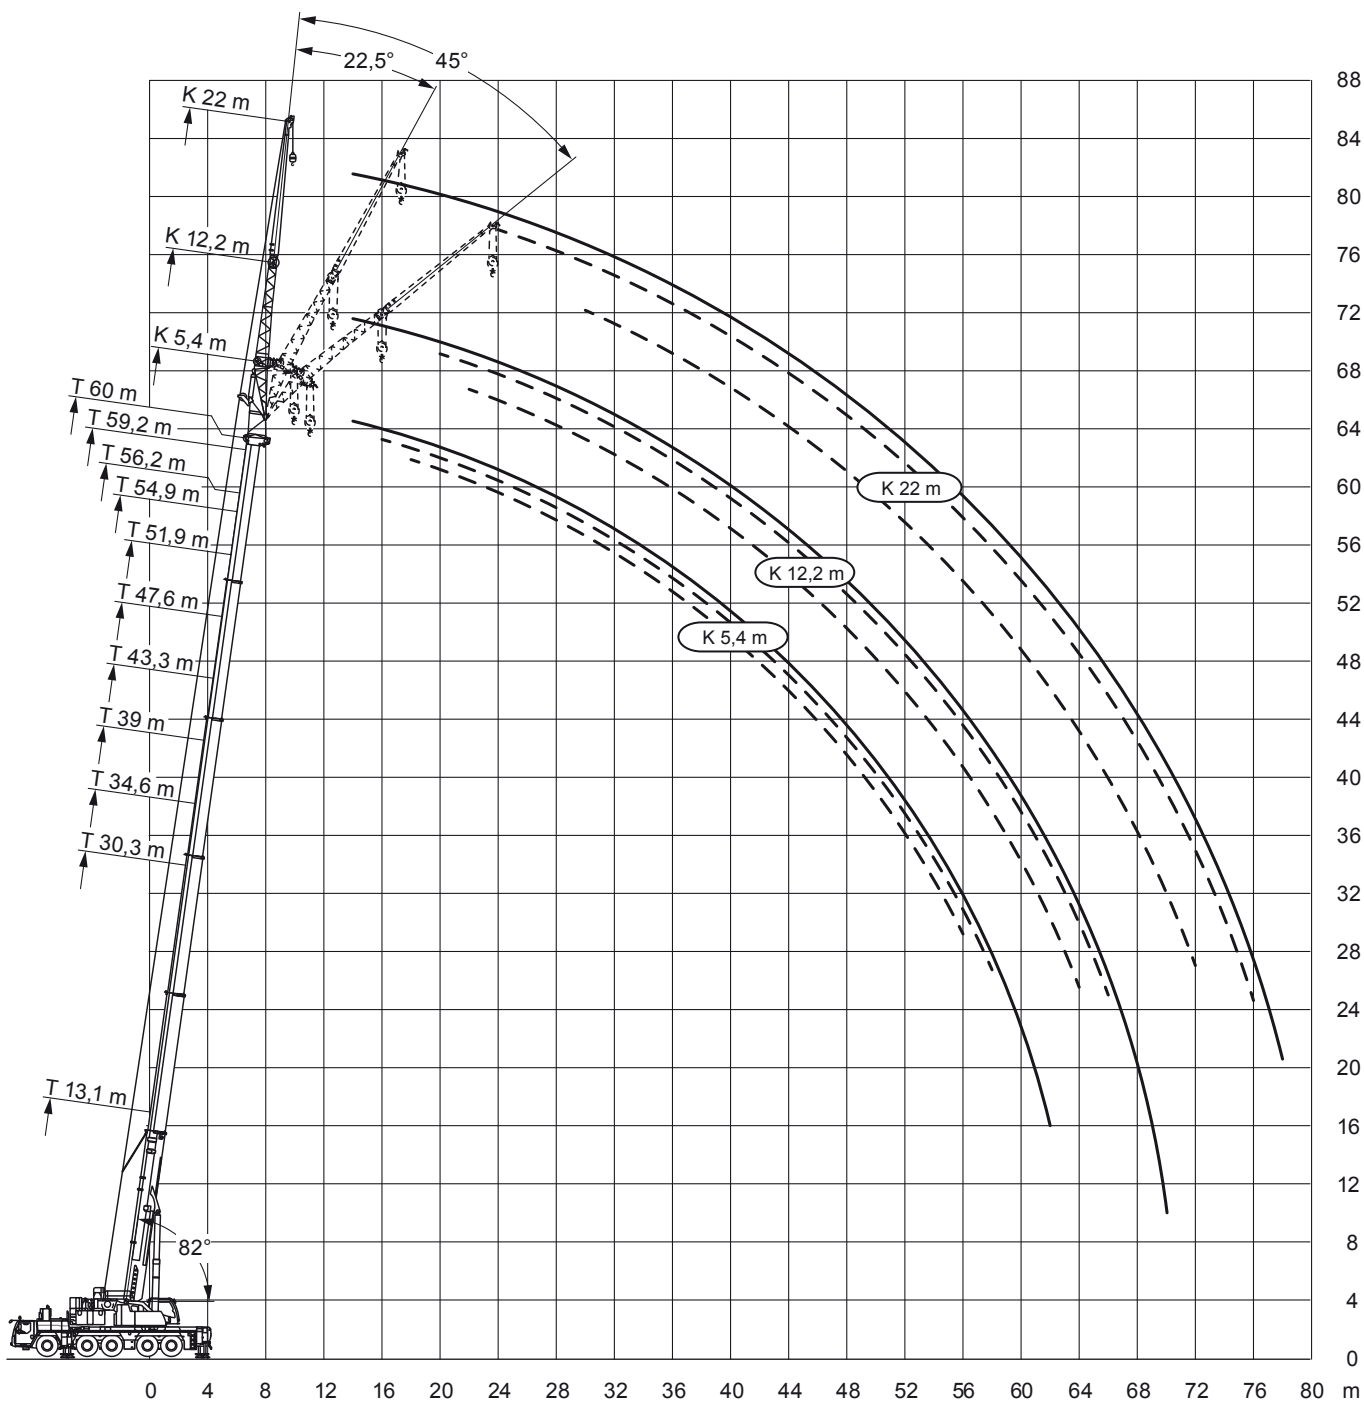

1) +/-0° nach hinten

* Radius 5,6m

54,9-60m

5,4m

88t

9,33x8,3m

360°

13000