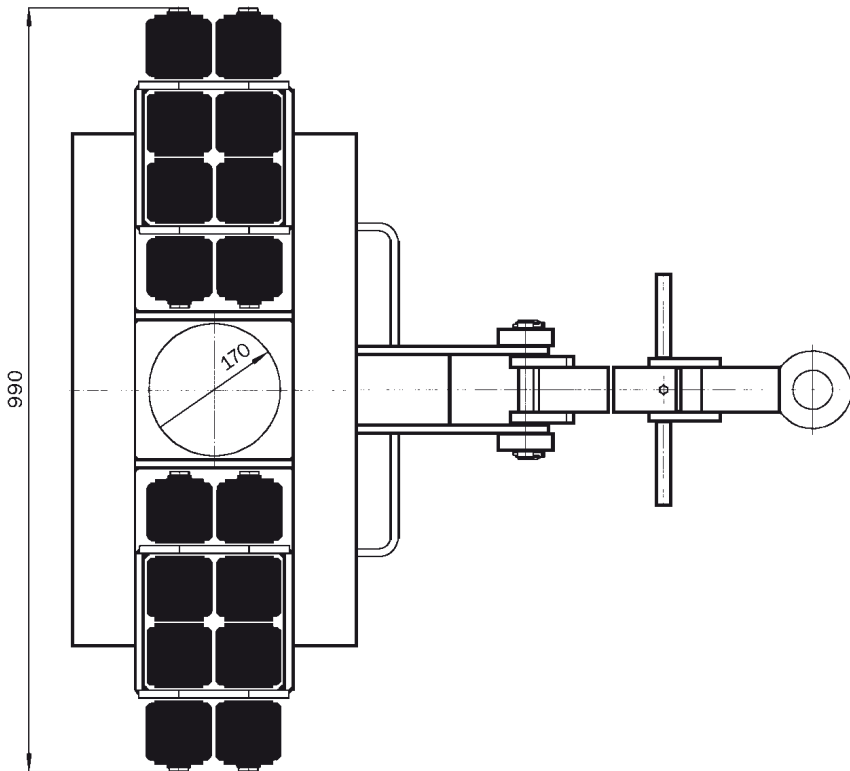

Technische Daten	F12
Transportfahrwerk verstellbar, Traglast	12 t
16 Lastrollen 85x85 mm, Einbauhöhe	110 mm
Auflagefläche je Kassette mit rutschfesten Waffelgummiauflagen	200x220 mm
Distanzstange (mit Gelenk) verstellbar von	740-1500 mm
Eigengewicht	45 kg

Gesamtraglast der Typen F20 und L20 24 t

Transportfahrwerk L12, lenkbar