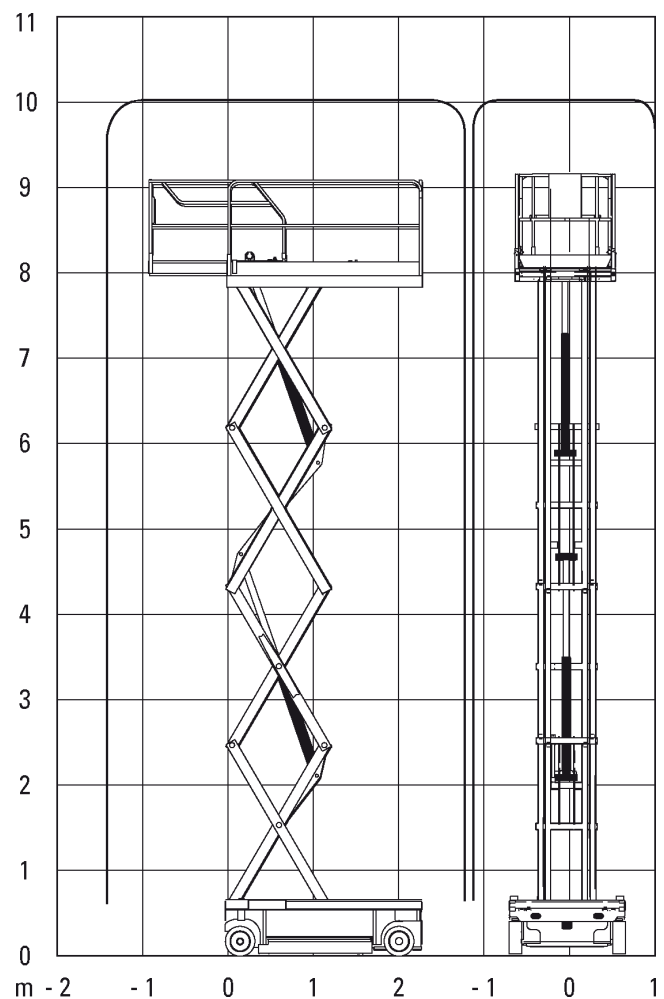

Abmessungen

Arbeitskorb:	1,20x2,30 m
Erweiterbar auf:	1,20x3,22 m
Gesamthöhe:	2,26 m
Gesamtlänge:	2,45 m
Gesamtbreite:	1,20 m
Wenderadius außen:	2,50 m

Leistungsdaten

Max. Fahrgeschwindigkeit:	3,5 km/h
Steigvermögen:	23 %
Antrieb:	Batterie / 24V
Gewicht:	2.330 kg