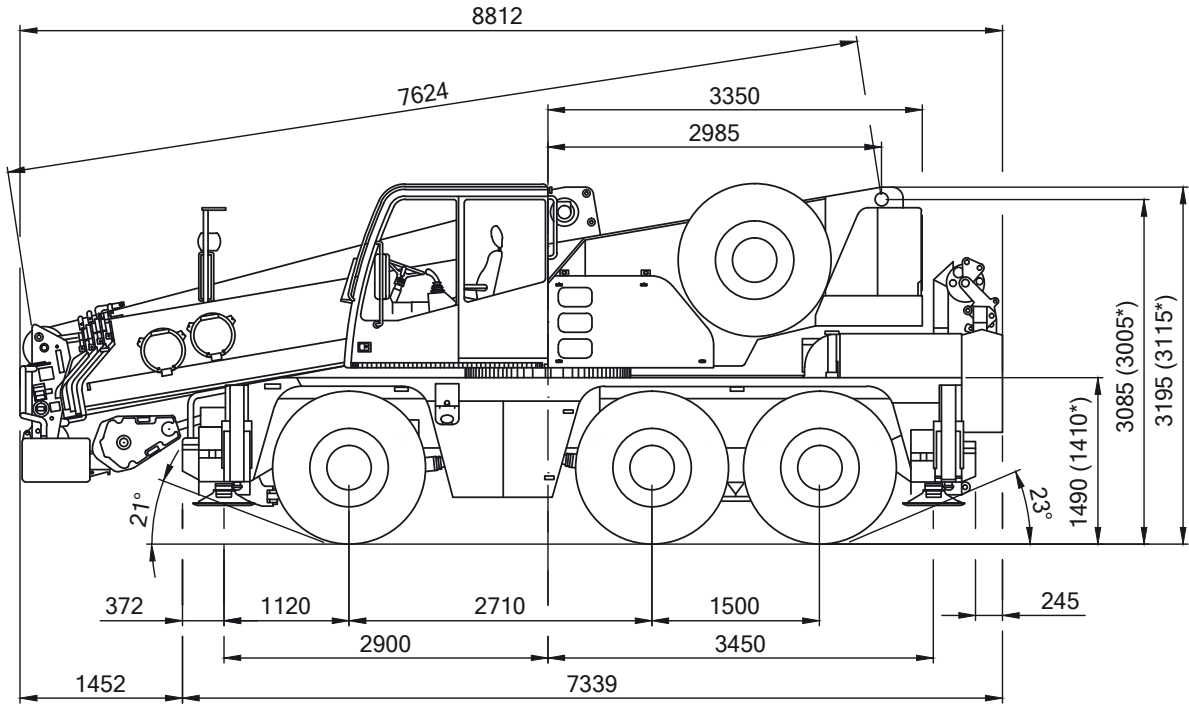

Liebherr LTF 1035-3.1

Teleskop-Mobilkran 35 t

24,8-30m

15m

5t

6,42x6,2m

360°

13000

m	24,8			29			30			m
	0°	20°	40°	0°	20°	40°	0°	20°	40°	
7	3,3									7
8	3,2			2,9						8
9	3,1			2,8			2,8			9
10	3			2,8			2,7			10
12	2,8			2,7			2,6			12
14	2,6	2,1		2,5	2		2,5			14
16	2,4	2		2,4	1,9		2,4	1,9		16
18	2,3	1,9	1,6	2,3	1,9		2,2	1,9		18
20	2,2	1,8	1,6	2,2	1,8	1,6	2,1	1,8	1,5	20
22	2	1,7	1,5	2	1,7	1,5	2	1,7	1,5	22
24	1,9	1,7	1,5	2	1,7	1,5	1,9	1,7	1,5	24
26	1,8	1,6	1,5	1,9	1,6	1,5	1,9	1,6	1,5	26
28	1,7	1,6	1,5	1,7	1,6	1,5	1,7	1,6	1,5	28
30	1,6	1,5	1,5	1,5	1,5	1,4	1,5	1,5	1,4	30
32	1,4	1,5	1,5	1,3	1,4	1,4	1,3	1,4	1,4	32
34	1,2	1,3	1,3	1,1	1,2	1,3	1,1	1,2	1,3	34
36	1	1,1		0,9	1	1,1	0,9	1	1,1	36
38				0,8	0,9	0,9	0,8	0,8	0,9	38
40				0,7	0,7		0,6	0,7	0,7	40
42							0,5	0,5		42

Autokrane

Transportfahrzeuge

Hubarbeitsbühnen

Gabelstapler

Teleskopstapler

Montagen

Sonstiges

7,8-31,2m

1,2/7,1/13m

5,4t

6,35x6,2m

29t