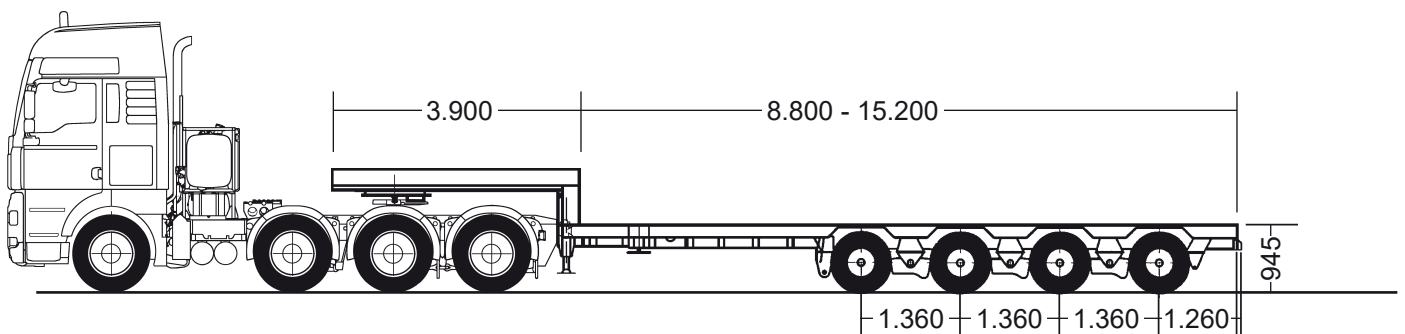

ST 45

Nutzlast ca:	ca. 45,00 t
Brückenlänge:	8.800 mm
Ausziehbar bis:	15.200 mm
Ladehöhe unbeladen:	ca. 945 mm
Breite:	2.520 mm