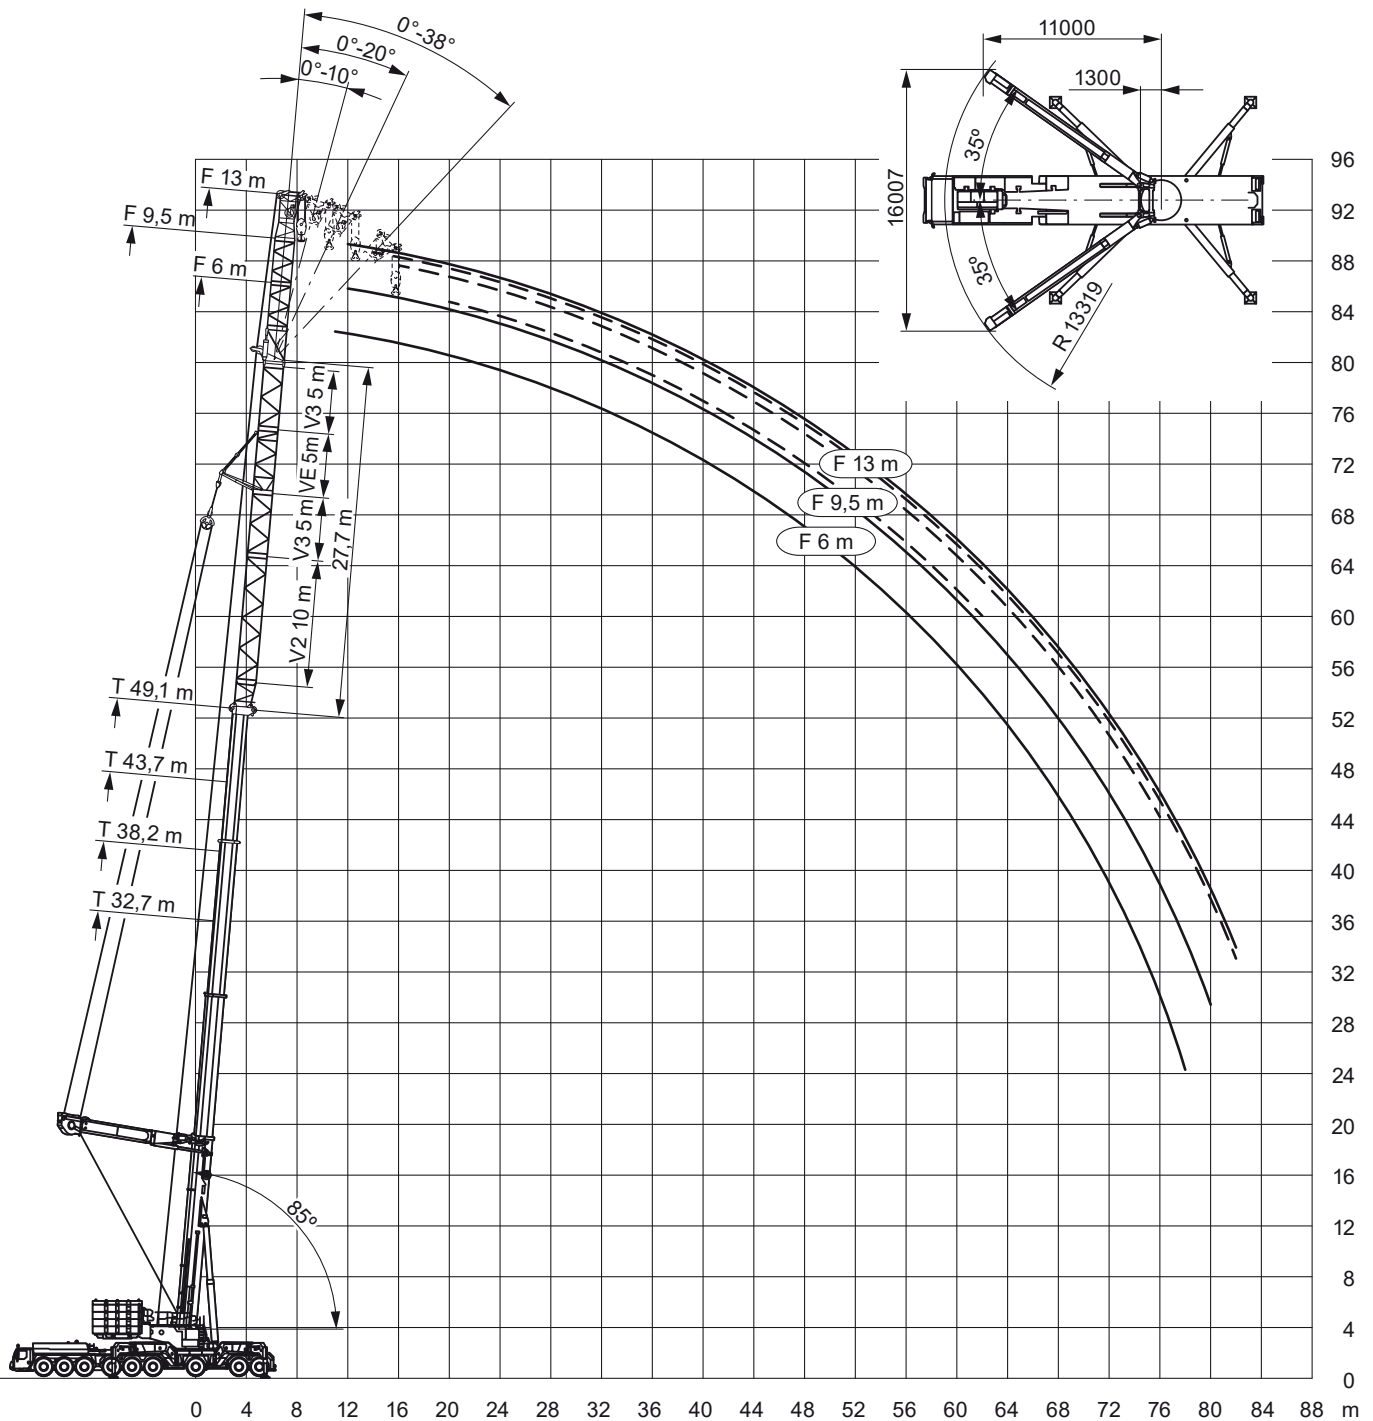

* + 2,7 m Adapter

Autokrane
Transportfahrzeuge
Hubarbeitsbühnen
Gabelstapler
Teleskopstapler
Montagen
Sonstiges

43,7-49,1m
TYV23E3NZF

25m

6-13m
0°

204t

12x12m

360°