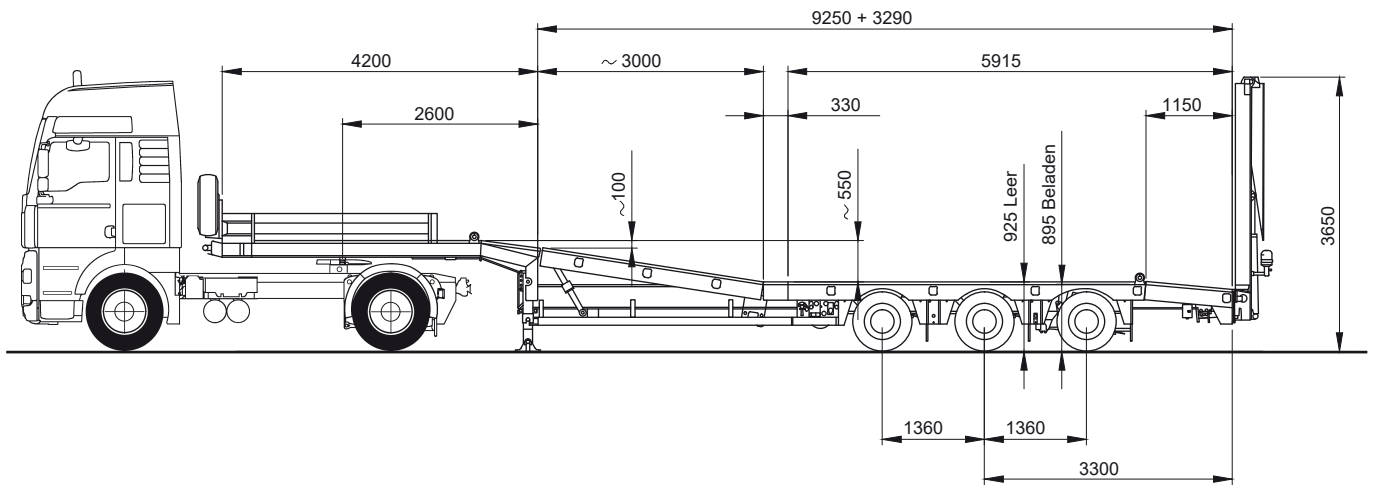

ST 27

Nutzlast ca:	ca. 27,00 t
Brückenlänge:	9.250 mm
Ausziehbar bis:	12.540 mm
Ladehöhe unbeladen:	ca. 925 mm
Breite:	2.520 mm