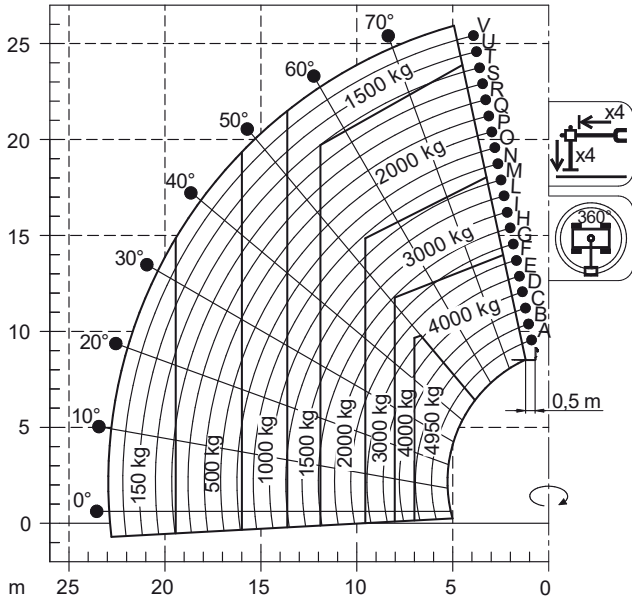

Autokrane

Transportfahrzeuge

Hubarbeitsbühnen

Gabelstapler

Teleskopstapler

Montagen

Sonstiges