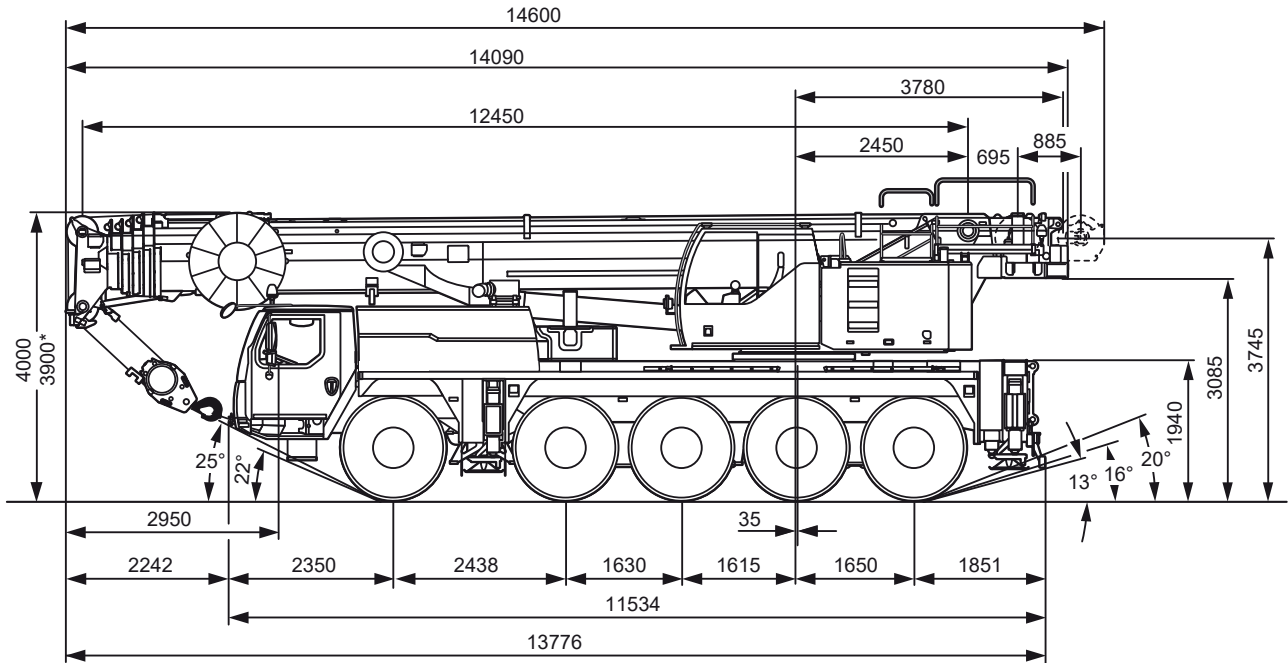

69t

* abgesenkt

Ra = Allradlenkung

100 t Teleskop-Mobilkran

Liebherr LTM 1095-5.1

12,5-58m

23t

7,4x7m