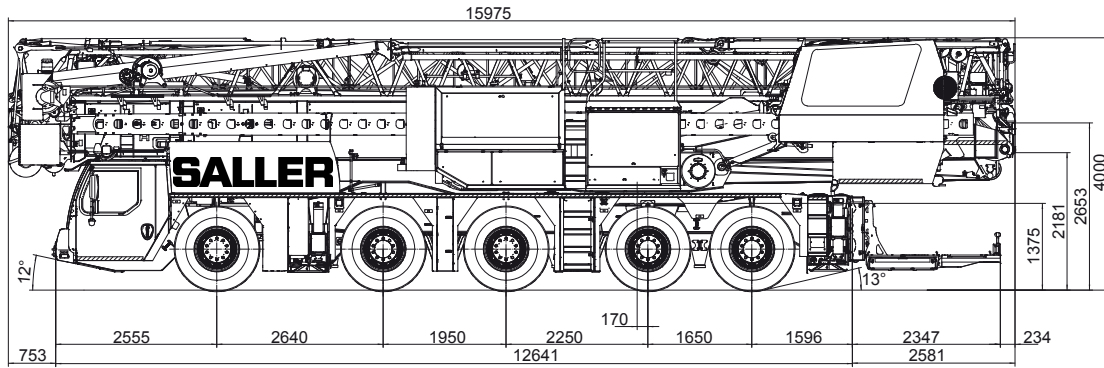

Autokrane

Transportfahrzeuge

Hubarbeitsbühnen

Gabelstapler

Teleskopstapler

Montagen

Sonstiges

5,52-19,4m

max. 8 Beaufort

Liebherr MK 88

Mobilbaukran 8 t

45m

8,5t

7,3x7m

360°

75%

8 t Mobilbaukran

Liebherr MK 140

58,5m

9t

8,25x8,2m

48t

Liebherr MK 140

Mobilbaukran 8 t