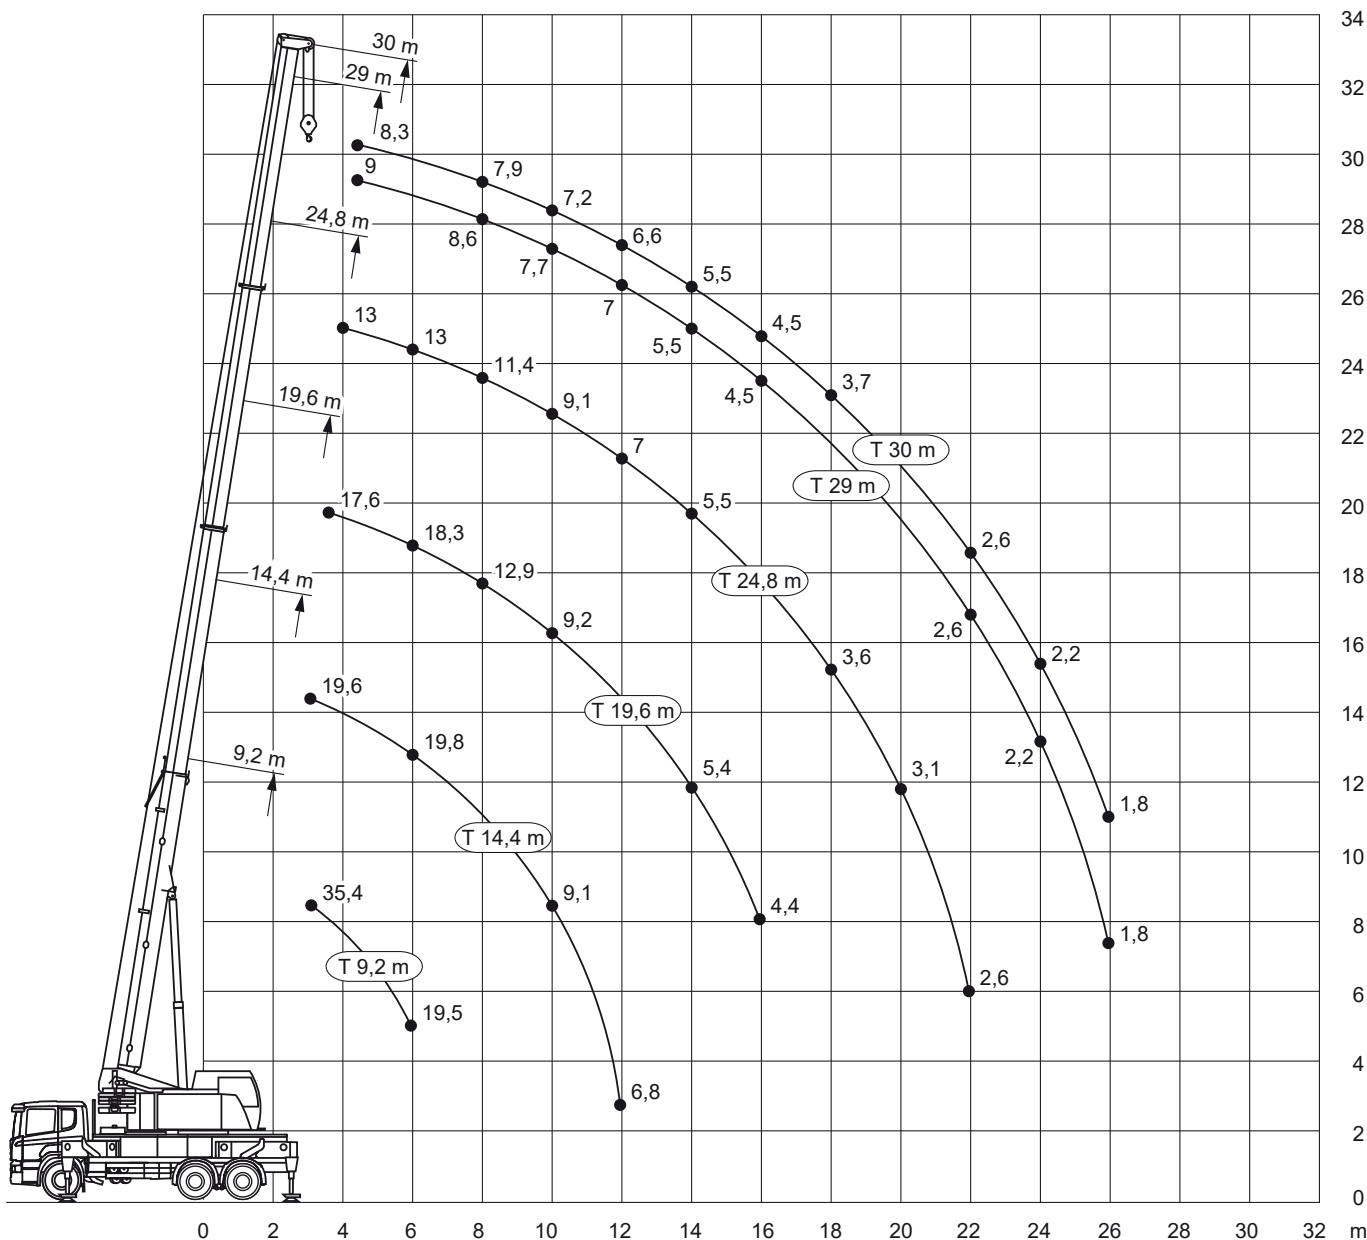

27t

35 t Teleskop-Mobilkran

Liebherr LTF 1035-3.1

9,2-30m

5t

6,42x6,2m

360°

13000