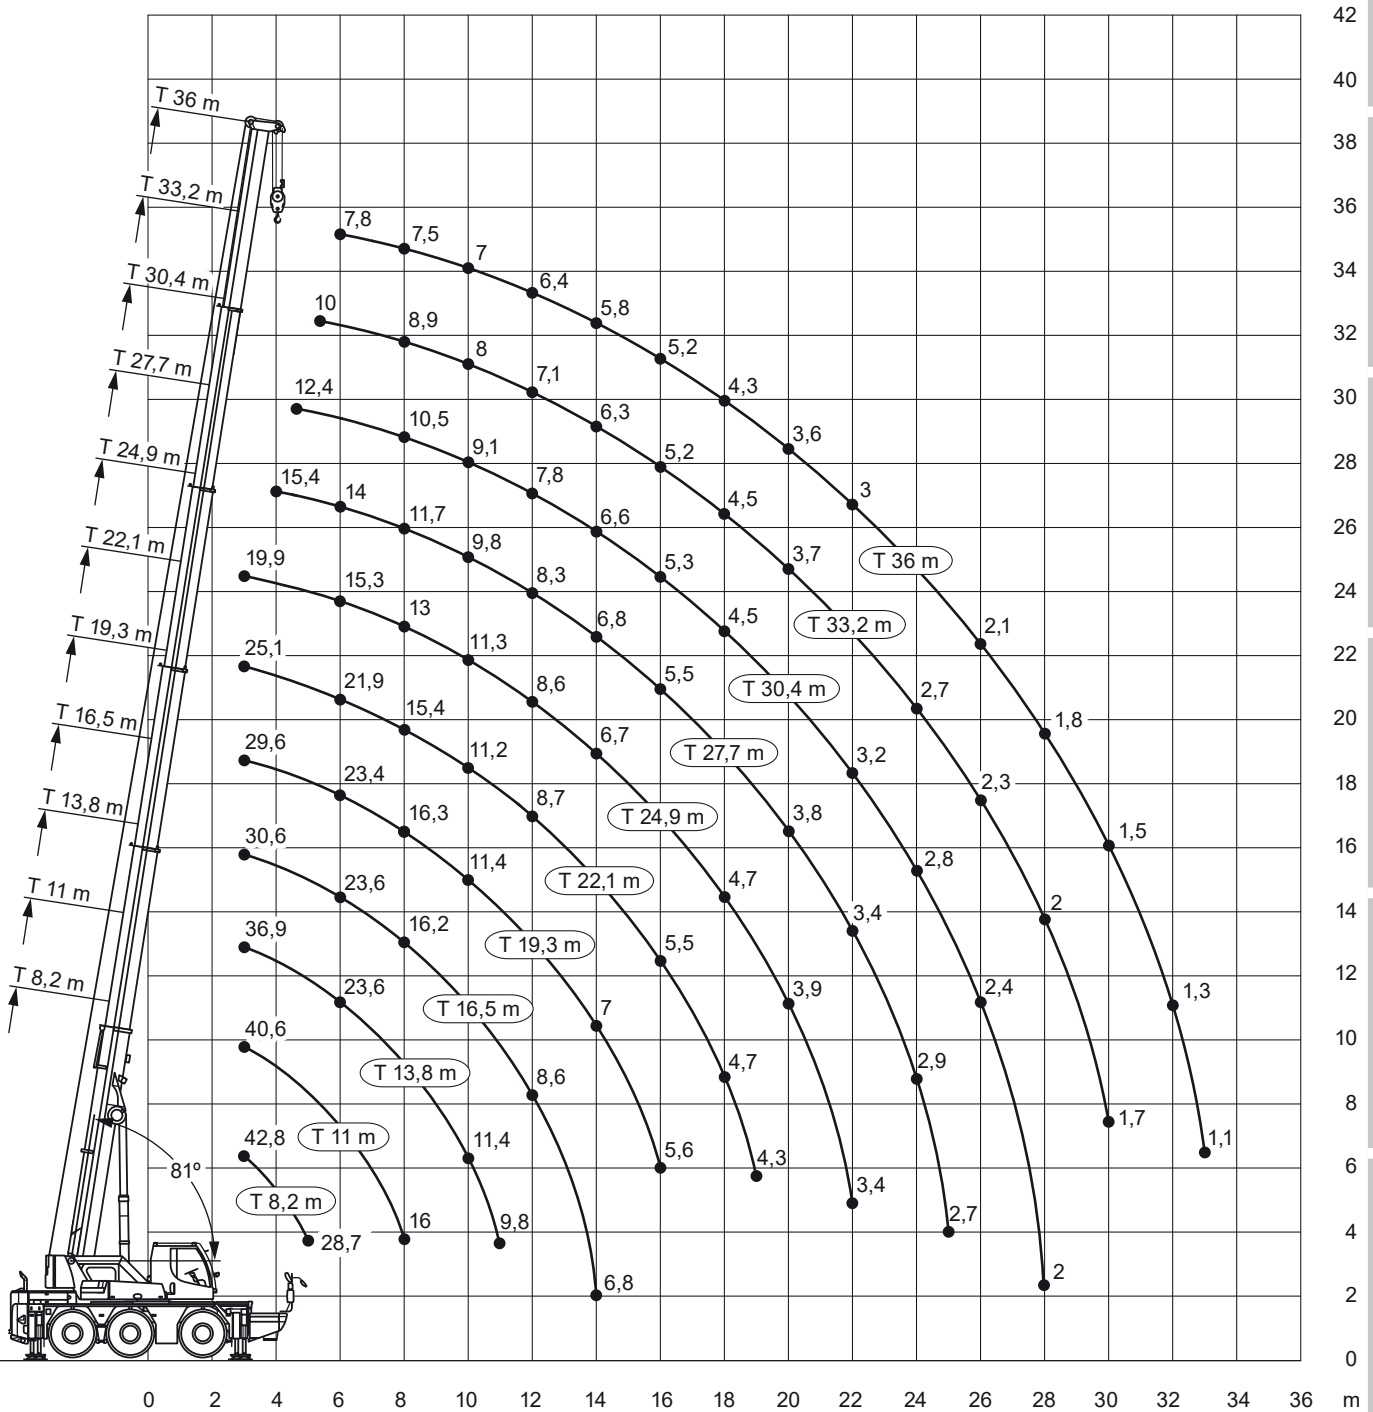

Autokrane
Transportfahrzeuge
Hubarbeitsbühnen
Gabelstapler
Teleskopstapler
Montagen
Sonstiges

8,2-36m

6,5t

6,4x6,2m

360°

13000

m	8,2	11	13,8	16,5	19,3	22,1	24,9	27,7	30,4	33,2	36	m
3	42,8	40,6	36,9	30,6	29,6	25,1	19,9					3
3,5	38,7	38,5	34,6	30,9	29,2	24,9	19,3					3,5
4	35,1	34,8	32,6	31,2	28,8	24,5	18,6	15,4				4
4,5	31,7	32	31,7	31,3	28,4	23,9	17,9	15,1	12,4			4,5
5	28,7	29	28,8	28,7	27,6	23,3	17	14,9	12,2	10		5
6		23,6	23,6	23,6	23,4	21,9	15,3	14	11,7	9,7	7,8	6
7		19,7	19,9	19,9	19	18,5	13,8	12,8	11,1	9,3	7,7	7
8		16	16,2	16,2	16,3	15,4	13	11,7	10,5	8,9	7,5	8
9			13,6	13,7	13,6	13,1	12,2	10,7	9,8	8,4	7,2	9
10			11,4	11,5	11,4	11,2	11,3	9,8	9,1	8	7	10
11			9,8	9,9	9,7	10	9,8	9	8,4	7,6	6,7	11
12				8,6	8,6	8,7	8,6	8,3	7,8	7,1	6,4	12
13				7,5	7,8	7,7	7,5	7,4	7,3	6,7	6,1	13
14				6,8	7	6,9	6,7	6,8	6,6	6,3	5,8	14
15					6,2	6,1	6,1	6,1	5,9	5,8	5,6	15
16					5,6	5,5	5,6	5,5	5,3	5,2	5,2	16
17						5	5,1	5	4,9	4,8	4,7	17
18						4,7	4,7	4,5	4,5	4,5	4,3	18
19						4,3	4,3	4,1	4,1	4,1	3,9	19
20							3,9	3,8	3,8	3,7	3,6	20
21							3,6	3,6	3,5	3,4	3,3	21
22							3,4	3,4	3,2	3,2	3	22
23								3,1	3	2,9	2,8	23
24								2,9	2,8	2,7	2,5	24
25								2,7	2,6	2,5	2,3	25
26									2,4	2,3	2,1	26
27									2,2	2,1	2	27
28									2	2	1,8	28
29										1,8	1,6	29
30										1,7	1,5	30
31											1,4	31
32											1,3	32
33											1,1	33