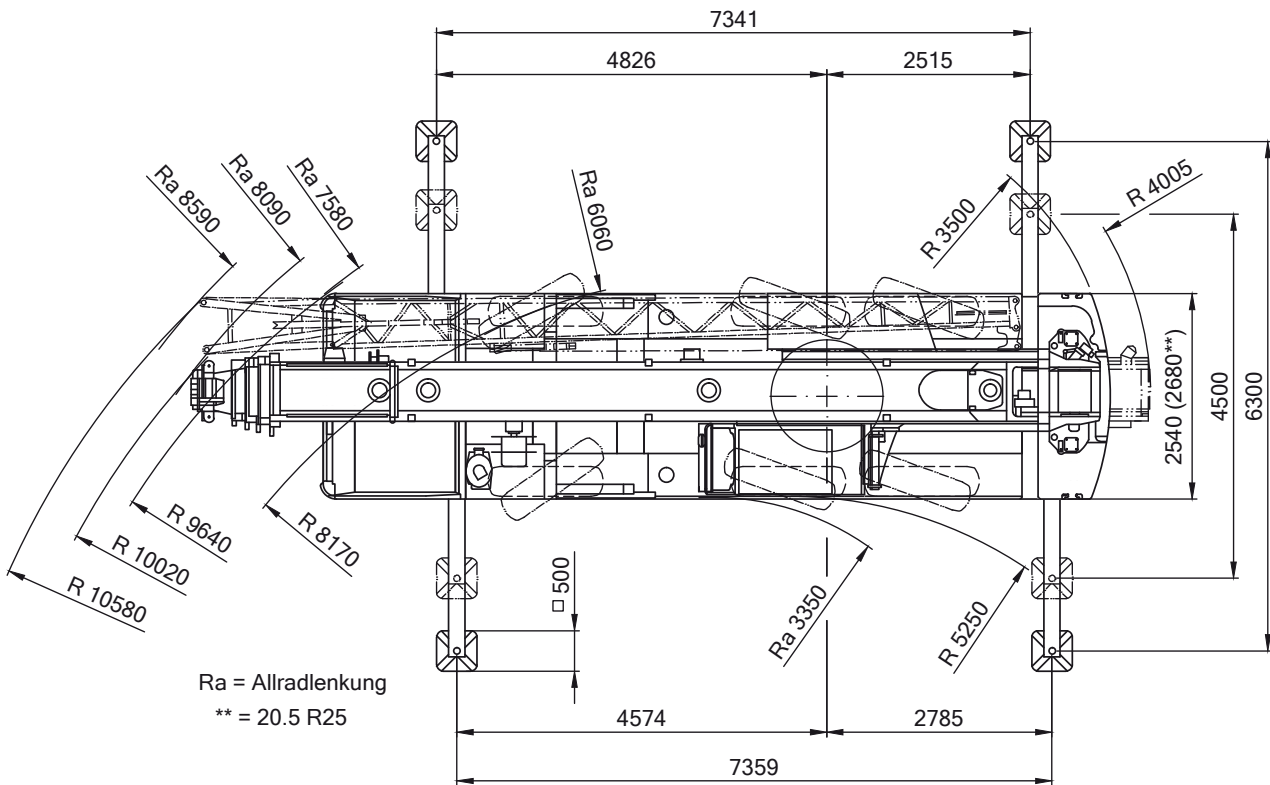

Liebherr LTC 1050-3.1

Teleskop-Mobilkran 50 t

27,7-36m

1,5m

6,5t

6,4x6,2m

360°

13000

m	27,7				30,4				33,2				36				m
	0°	20°	40°	60°	0°	20°	40°	60°	0°	20°	40°	60°	0°	20°	40°	60°	
5				12													5
6			12,1	13,7				11,9									6
7			13,4	13,2			11,4	11,4				9					7
8			12,5	12,3			10,8	10,8			8,7	8,6			7,3		8
9			11,5	11,5			10,1	10,1			8,3	8,3		7,1	7		9
10			10,1	10,2			9,4	9,3			8	7,9		6,8	6,8		10
11			8,9	8,9			8,6	8,7			7,6	7,6		6,6	6,5		11
12			8	8			7,6	7,7			7,3	7,2		6,3	6,2		12
13			7,1	7,2			6,9	7			6,7	6,7		6	6		13
14		6,3	6,3	6,4			6,3	6,4			6	6,1		5,8	5,8		14
15		5,7	5,9	5,8			5,7	5,7			5,6	5,6		5,4	5,4		15
16		5,1	5,2	5,3		5	5,2	5,2			5,2	5,2		4,9	4,9		16
17		4,7	4,7	4,7		4,6	4,7	4,8			4,6	4,7		4,4	4,5		17
18		4,4	4,4	4,3		4,3	4,3	4,3	4,1	4,1	4,2			4	4		18
19		4	4	4		3,9	3,9	3,9	3,7	3,8	3,8			3,6	3,6		19
20		3,6	3,7	3,7		3,5	3,5	3,6	3,4	3,4	3,5		3,2	3,2	3,3		20
21	3,3	3,3	3,4	3,4		3,2	3,2	3,3	3,1	3,1	3,1		2,9	2,9	3		21
22	3	3,1	3,1	3,1		2,9	3	3	2,8	2,8	2,9		2,6	2,6	2,7		22
23	2,8	2,8	2,8	2,8	2,6	2,7	2,7	2,7	2,6	2,6	2,6		2,4	2,4	2,4		23
24	2,5	2,6	2,6	2,6	2,4	2,4	2,4	2,5	2,3	2,3	2,4		2,2	2,2	2,2		24
25	2,3	2,3	2,4	2,4	2,2	2,2	2,2	2,2	2,1	2,1	2,1	2,2		1,9	2	2	25
26	2,1	2,2	2,2	2,2	2	2	2	2	1,9	1,9	1,9	1,9		1,7	1,8	1,8	26
27					1,8	1,8	1,8	1,8	1,7	1,7	1,7	1,8		1,6	1,6	1,6	27
28					1,6	1,7	1,7	1,7	1,5	1,6	1,6	1,6	1,3	1,4	1,4	1,4	28
29					1,5	1,5	1,5	1,5	1,4	1,4	1,4	1,4	1,2	1,2	1,2	1,3	29
30									1,2	1,3	1,3	1,3	1,1	1,1	1,1	1,1	30
31									1,1	1,1	1,1	1,1	0,9	1	1	1	31
32									1	1	1	1	0,8	0,8	0,8	0,9	32
33													0,7	0,7	0,7	0,7	33
34													0,6	0,6	0,6	0,6	34

Autokrane

Transportfahrzeuge

Hubarbeitsbühnen

Gabelstapler

Teleskopstapler

Montagen

Sonstiges

10,2-40m

9,5/16m

12t

7,4x6,3m

50t