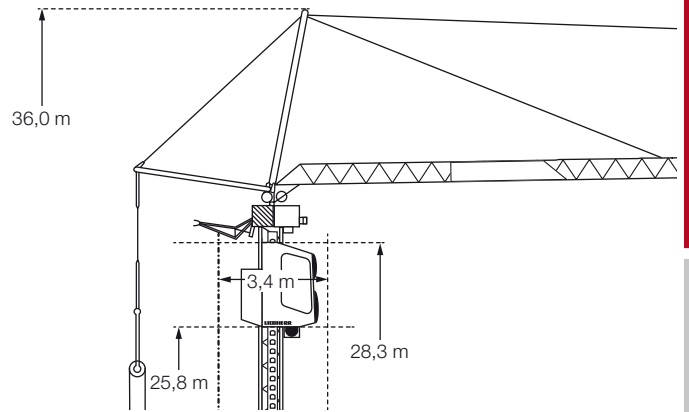

11,3t

7,3x7m

33t

* Mit 2,0 t Zusatzballast

Liebherr MK 88-4.1

Mobilbaukran 8 t

Autokrane
Transportfahrzeuge
Hubarbeitsbühnen
Gabelstapler
Teleskopstapler
Montagen
Sonstiges

8 t Mobilbaukran

Liebherr MK 88-4.1

45m

11,3t

7,3x7m

360°

14439

m	45						m	
	0°	0° PLUS*	15°	15° PLUS	30°	45°		45° PLUS
3,3	8	8	1,85	2,6	6	1,85	2,8	3,3
10	8	8	1,85	2,6	6	1,85	2,8	10
12	8	8	1,85	2,6	6	1,85	2,8	12
14	6,91	7,51	1,85	2,6	5,05	1,85	2,8	14
16	6,08	6,67	1,85	2,6	4,56	1,85	2,8	16
18	5,41	5,99	1,85	2,6	4,15	1,85	2,8	18
20	4,87	5,42	1,85	2,6	3,81	1,85	2,8	20
22	4,42	4,93	1,85	2,6	3,51	1,85	2,8	22
24	4,05	4,52	1,85	2,6	3,25	1,85	2,67	24
26	3,73	4,16	1,85	2,6	3,03	1,85	2,43	26
28	3,45	3,84	1,85	2,6	2,83	1,85	2,23	28
30	3,2	3,56	1,85	2,6	2,65	1,85	2,05	30
32	2,99	3,32	1,85	2,6	2,49	1,85	1,9	32
34	2,8	3,1	1,85	2,43	2,35			34
36	2,63	2,9	1,85	2,29	2,22			36
38	2,48	2,72	1,85	2,15	2,05			38
40	2,34	2,55	1,85	2,03				40
42	2,22	2,4	1,85	1,92				42
44	2,1	2,26	1,85	1,85				44
45	2,05	2,2						45