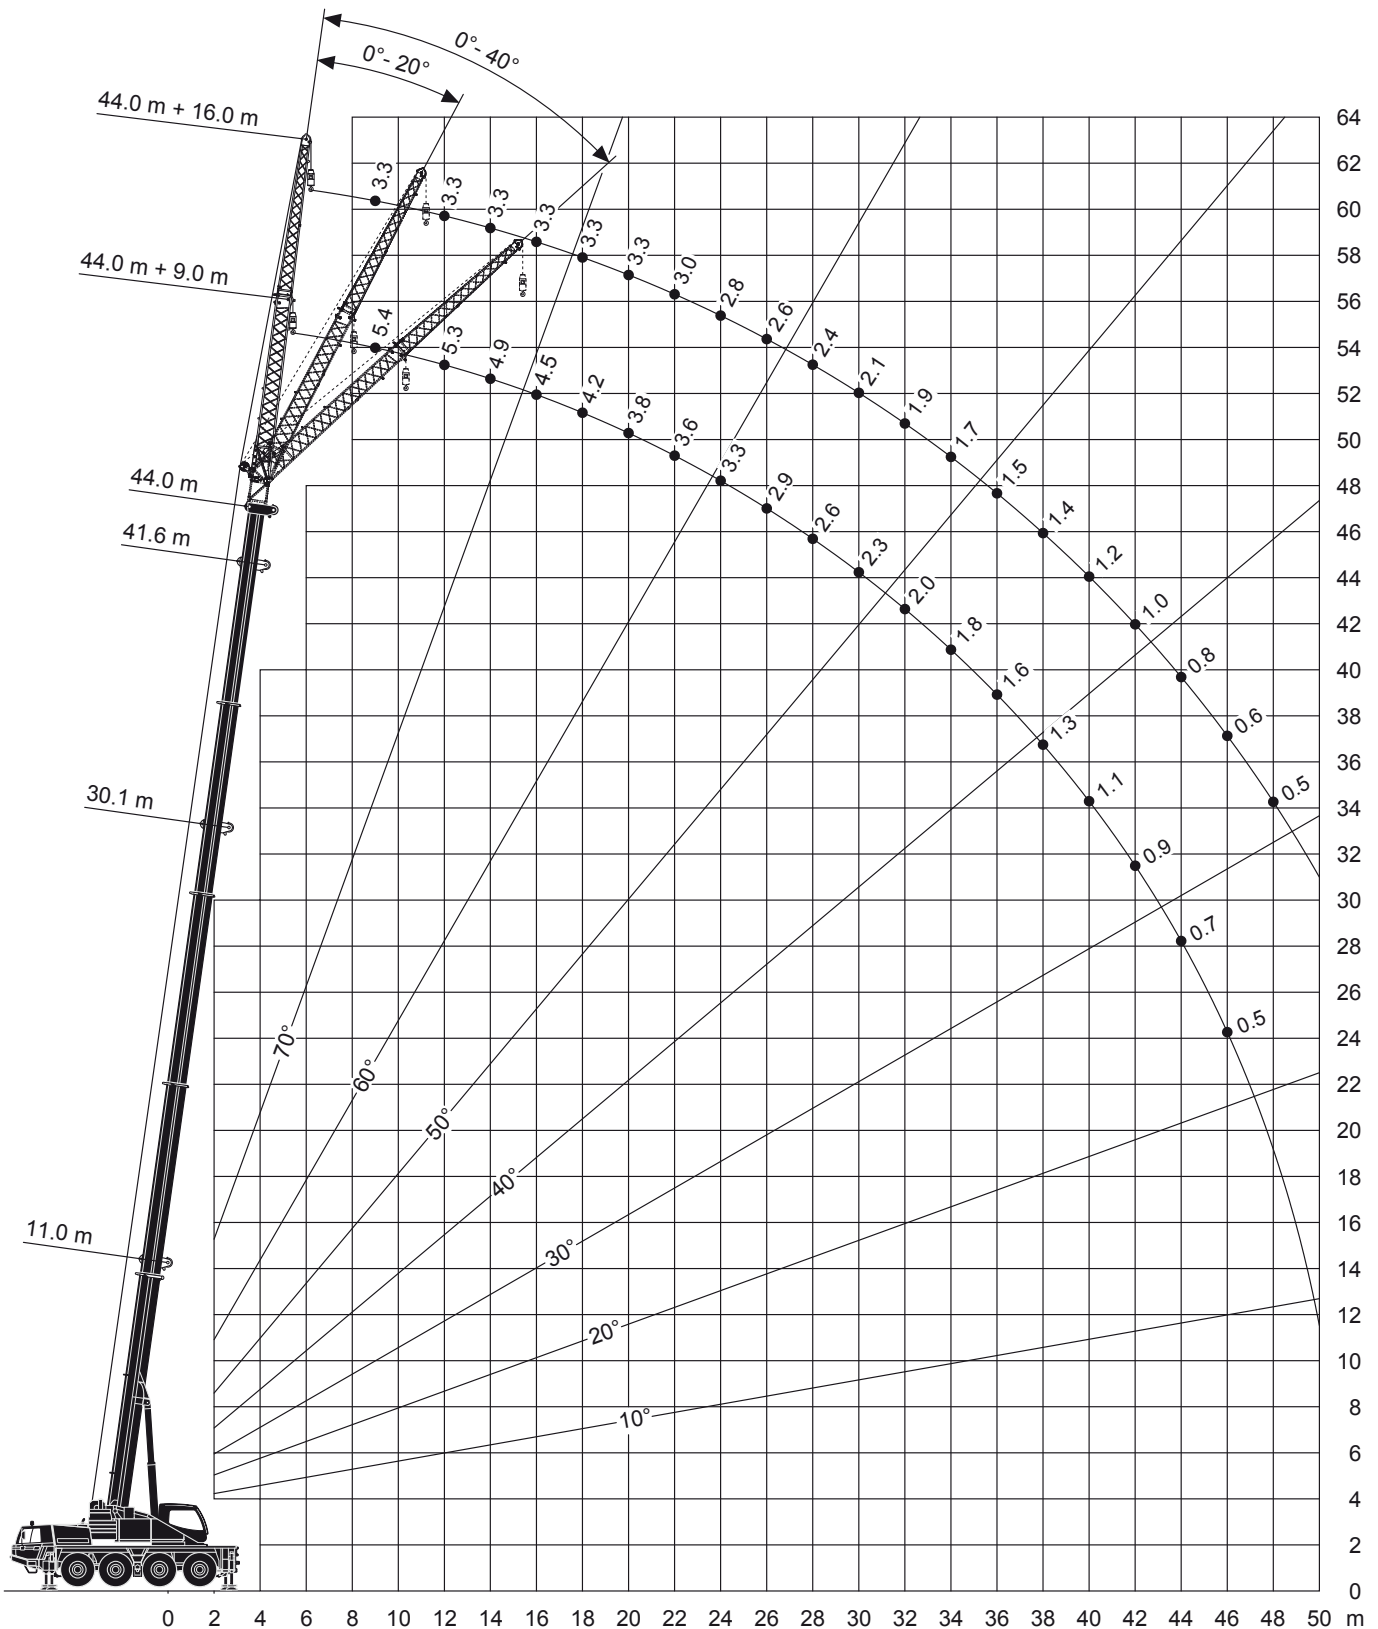

Tadano ATF 70G-4

Teleskop-Mobilkran 70 t

30,1-44m

9m

15t

7,8x6,4m

360°

13000

m	30,1			41,6			44			m
	0°	20°	40°	0°	20°	40°	0°	20°	40°	
4,5	10,5*									4,5
5	10,5*									5
6	10,5*									6
7	10,5*			6						7
8	10,1*	8,1		6			5,4			8
9	9,6*	7,7		6			5,4			9
10	9*	7,3	6,4	6			5,4			10
11	8,5	7	6,1	6	5,4		5,4	5,1		11
12	8,1	6,7	5,9	5,7	5,2		5,3	4,9		12
14	7,3	6,2	5,5	5,2	4,9	4,4	4,9	4,6	4,3	14
16	6,7	5,8	5,2	4,8	4,5	4,2	4,5	4,3	4	16
18	6	5,4	4,9	4,4	4,3	3,9	4,2	4	3,8	18
20	5,4	5,1	4,7	4,1	4	3,7	3,8	3,8	3,6	20
22	4,8	4,8	4,5	3,8	3,7	3,5	3,6	3,5	3,4	22
24	4,3	4,4	4,3	3,6	3,5	3,4	3,3	3,3	3,2	24
26	3,6	3,8	4	3,2	3,3	3,2	2,9	3	3	26
28	3,1	3,2	3,4	2,9	3	3	2,6	2,7	2,7	28
30	2,6	2,8	2,8	2,6	2,7	2,8	2,3	2,4	2,4	30
32	2,2	2,3		2,3	2,4	2,5	2	2,2	2,2	32
34	1,9	1,9		2	2,1	2,2	1,8	1,9	2	34
36	1,6			1,6	1,8	1,9	1,6	1,7	1,8	36
38				1,4	1,5	1,6	1,3	1,5	1,5	38
40				1,1	1,2	1,3	1,1	1,2	1,3	40
42				0,9	1		0,9	1	1	42
44				0,7	0,8		0,7	0,8		44
46				0,6	0,6		0,5	0,6		46

* mit Zusatzeinrichtung

Autokrane

Transportfahrzeuge

Hubarbeitsbühnen

Gabelstapler

Teleskopstapler

Montagen

Sonstiges