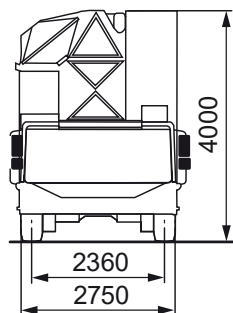

45m

11,3t

7,3x7m

33t

* Mit 2,0 t Zusatzballast