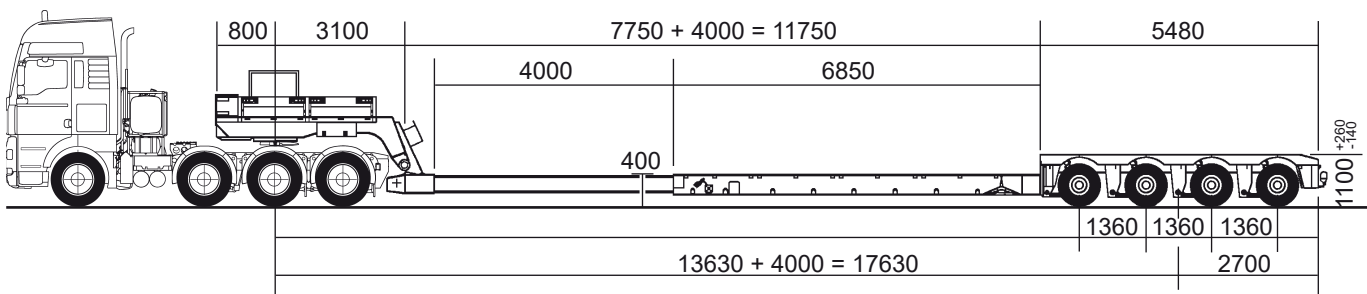

TB 45

Nutzlast ca: ca.45,00 t
Brückenlänge: 7.750 mm
Ausziehbar bis: 11.750 mm
Ladehöhe unbeladen: ca. 1.100 mm
Breite: 2.840 mm