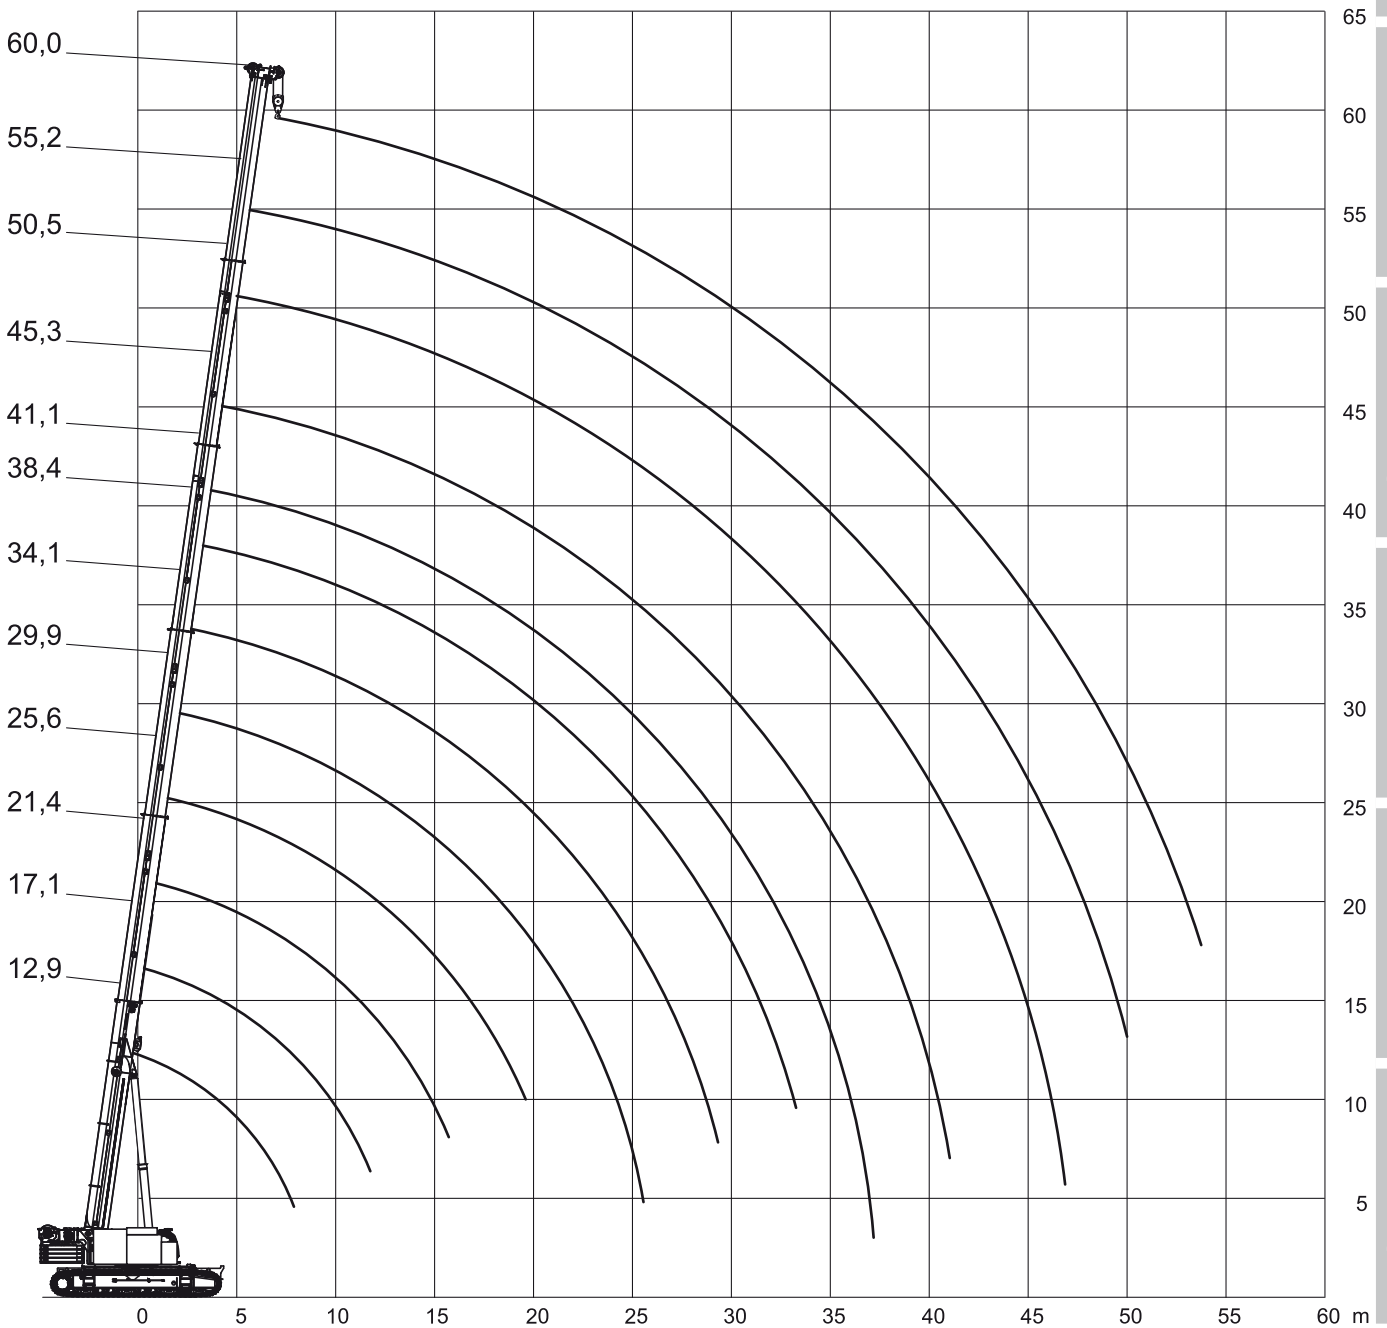

45t

6m

12,9-60m

45t

6m

360°

13000

Max 0,3°