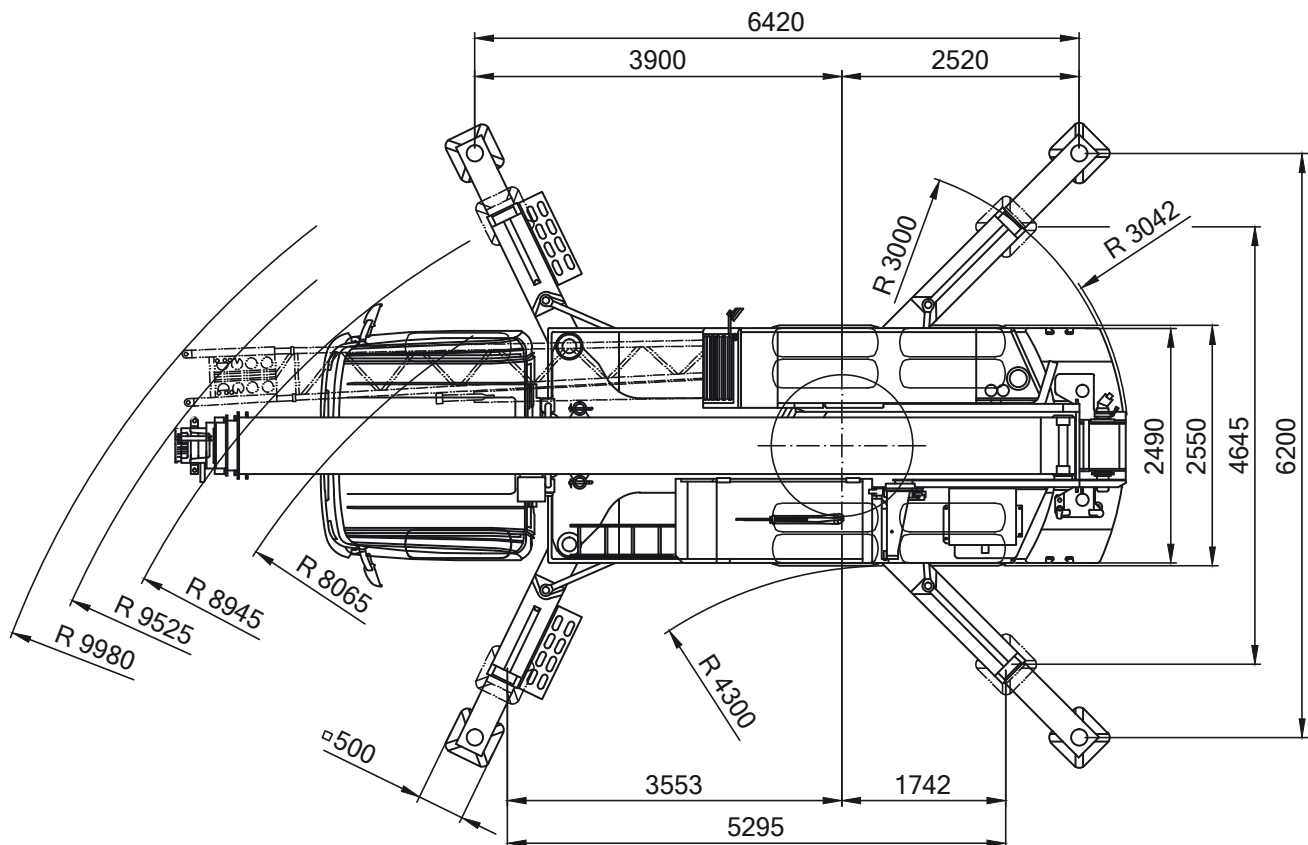

9,2-30m

8,6/15m

5t

6,42x6,2m

27t