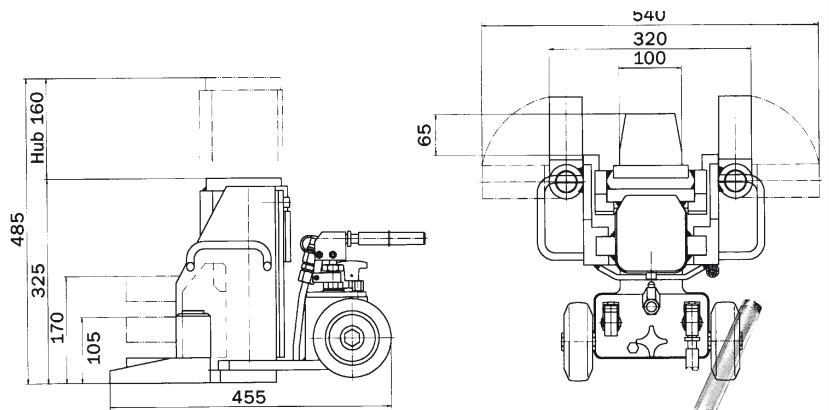

GKS-PERFEKT Hebegerät des Typs V20: Volltraglast bis zu 20 t