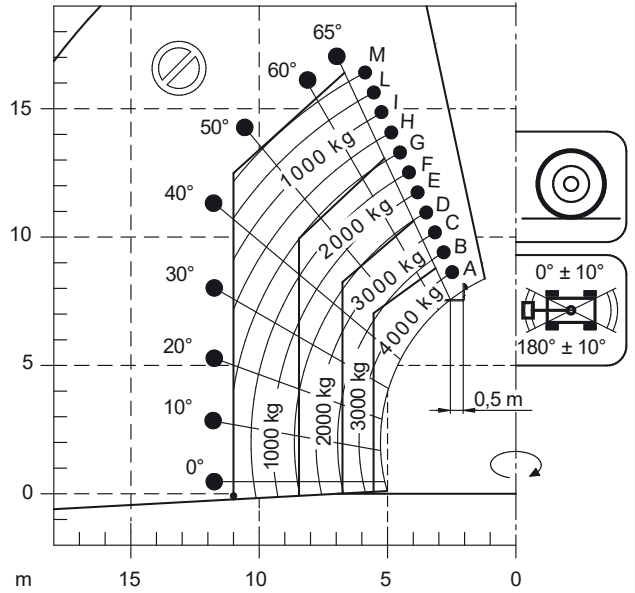

Autokrane

Transportfahrzeuge

Hubarbeitsbühnen

Gabelstapler

Teleskopstapler

Montagen

Sonstiges