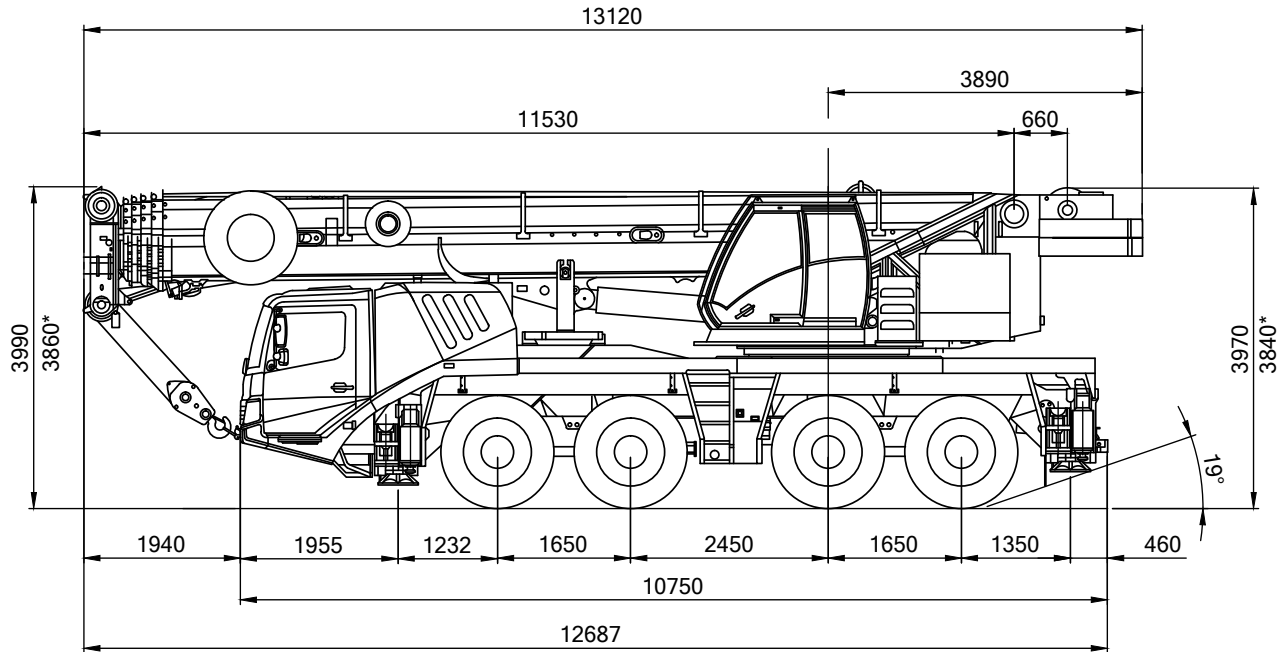

11,3-52m

10/17/
22/27m

26,1t

8,34x7m

70t

* = abgesenkt

Ra = Allradlenkung

110 t Teleskop-Mobilkran