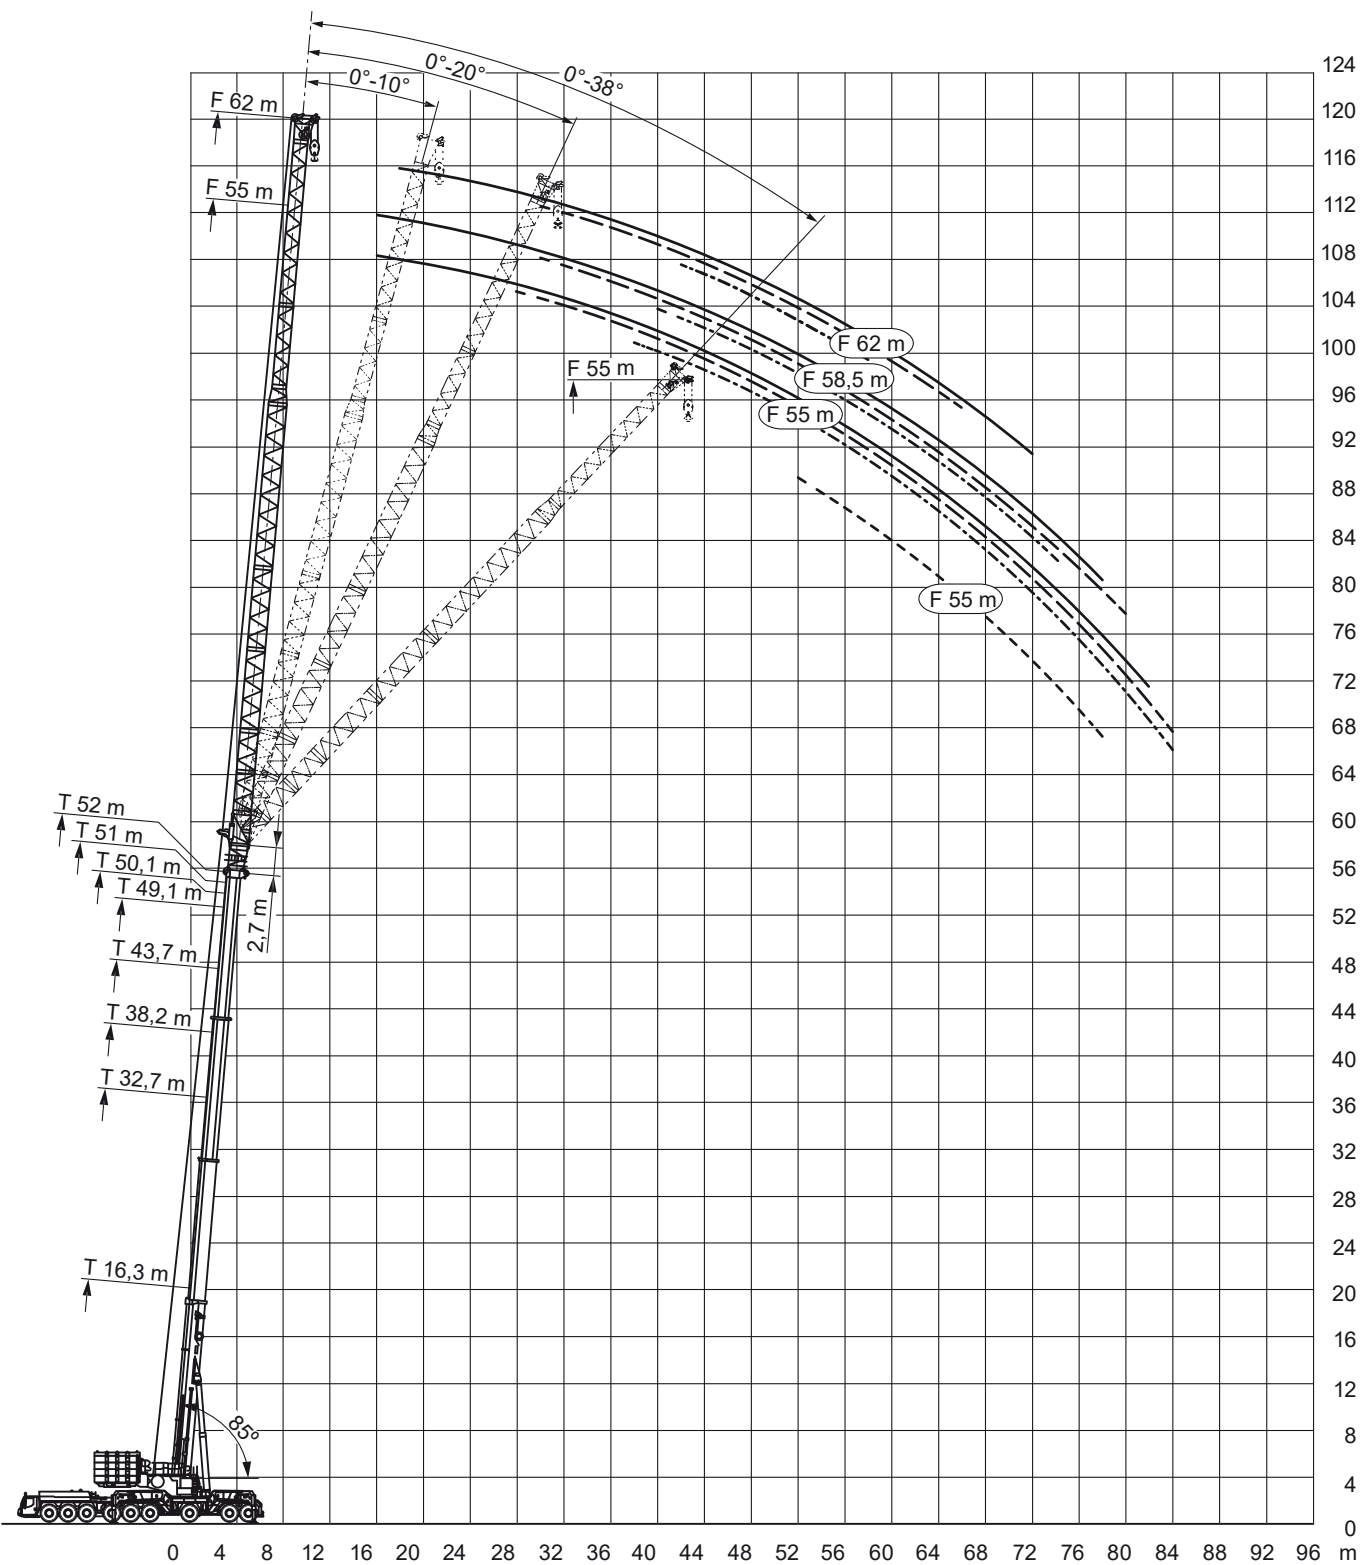

27,2-52m
Y 35°

204t

12x12m

360°

13000

m	27,2	32,7	38,2	43,7	49,1	50,1	51	52	m
3	268,9								3
3,5	268,9								3,5
4	268,9	268,9							4
4,5	268,9	268,9	264,6						4,5
5	268,9	268,9	265,3						5
6	268,9	267,5	260,8	248,4	224,1	222,2			6
7	263,5	256,5	249,7	240	214	214,4	207,3	208,1	7
8	242,1	237,2	230,5	229	203,6	203	197,9	197,4	8
9	223,6	219,6	213,9	212,6	193,1	191,5	188,6	186,6	9
10	207,6	204,3	199,2	198,1	182,2	180,7	178,9	176,3	10
11	193	190,7	186,3	185,4	171,3	170,2	168,8	166,7	11
12	179,9	178,8	174,8	174	160,4	159,8	158,8	157,1	12
14	158	158,3	155,3	154,7	140,5	139,4	138,9	138,1	14
16	140,1	141,6	139,2	138,8	127,3	126,6	125,7	124,5	16
18	125,3	127,1	125,6	125,4	114,1	113,8	113,5	112,8	18
20	112,9	114,8	114,2	114	102,7	102,4	102,1	101,5	20
22	101	103,5	103,1	102,8	94,9	94,2	93,7	92,8	22
24	90,1	92,8	93,1	93	87,2	86,8	86,5	85,9	24
26		83,7	84,5	84,6	79,4	79,4	79,4	79	26
28		75,9	76,7	77,1	72,6	72	72,3	72,2	28
30		65,9	70	70,4	67,8	67,5	67,2	66,6	30
32			64,2	64,6	63	62,9	62,8	62,3	32
34			59	59,5	58,2	58,3	58,4	58,1	34
36			45,3	54,9	54,2	54	54,1	53,9	36
38				50,9	50,6	50,7	50,7	50,3	38
40				46,3	46,9	47,1	47,3	47,2	40
42				29	43,6	43,8	44	43,9	42
44					40,7	40,9	41	41	44
46					33,8	37,4	38,3	38,2	46
48						25,6	31,1	34,3	48
50								22,7	50