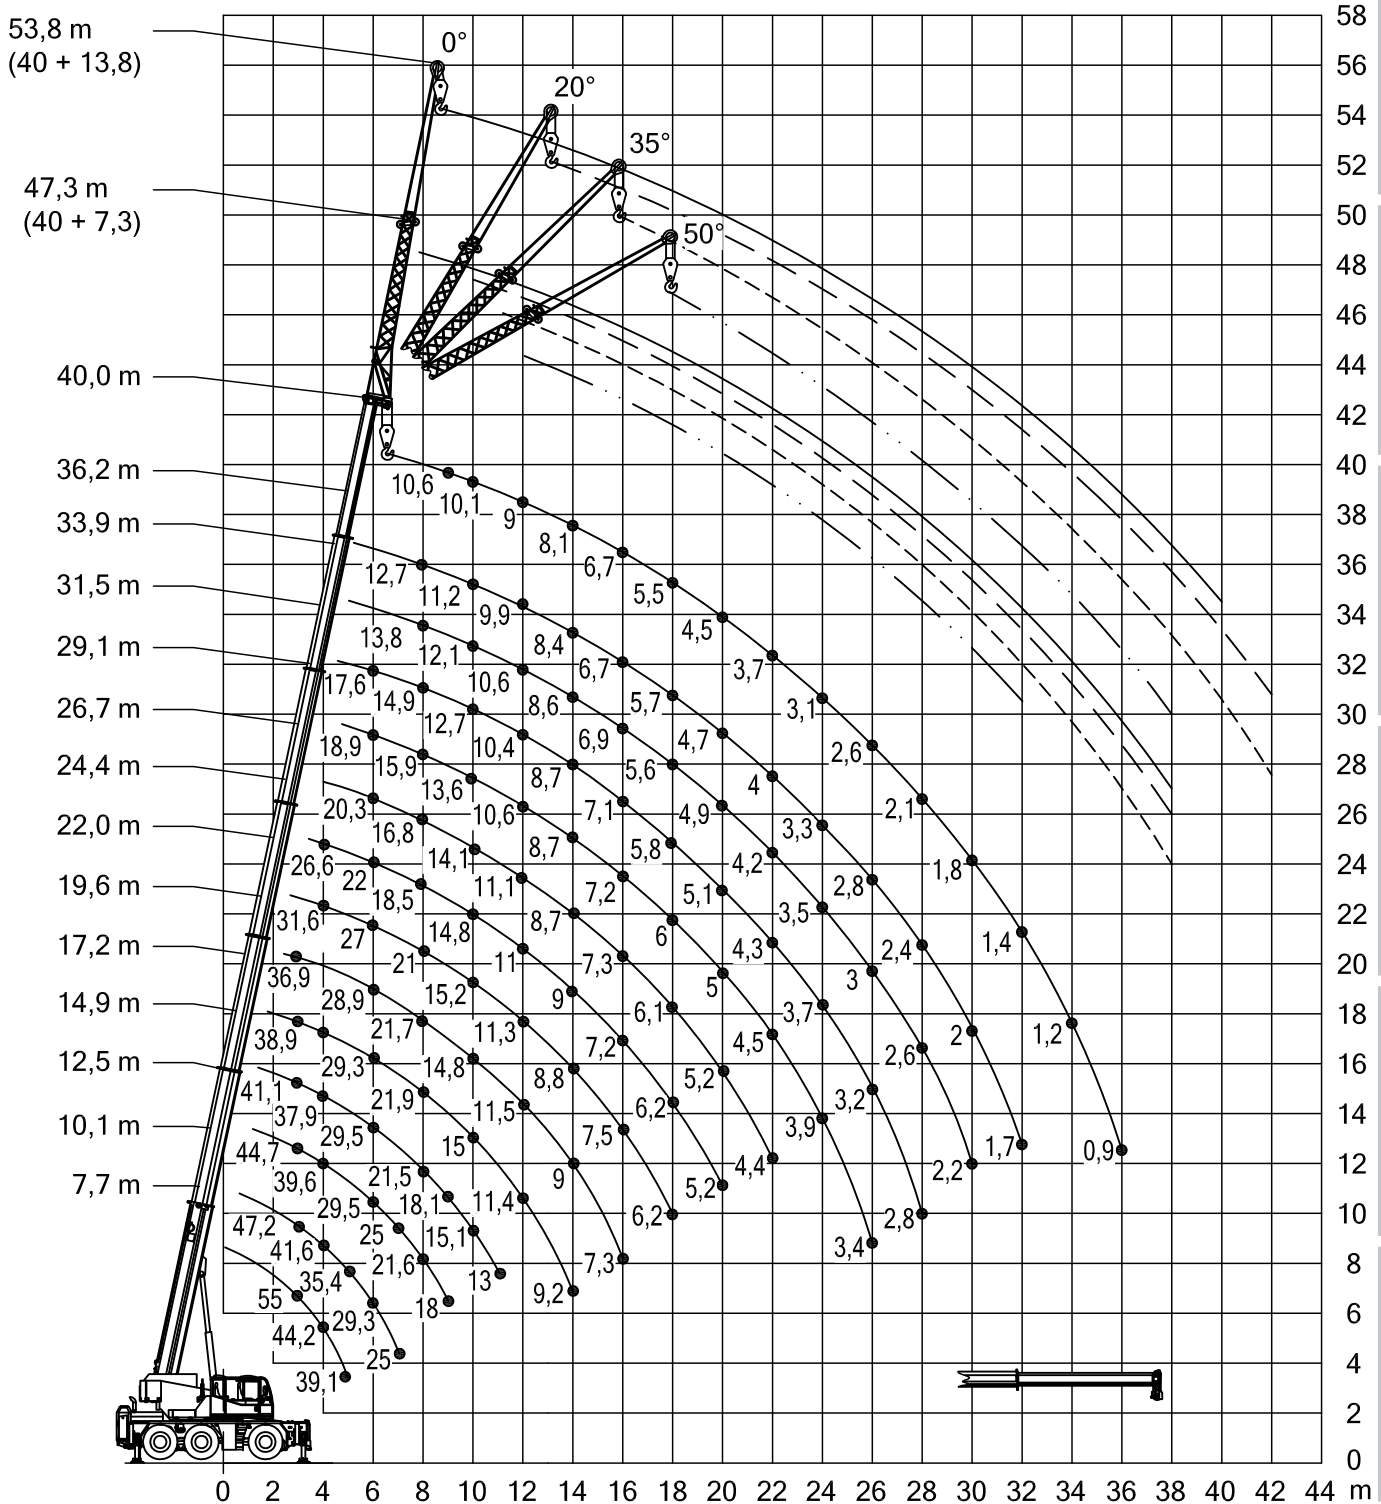

1,2/7,3/
13,8/20,2m

8,8t

6,65x6,5m

50t

Ra = unabhängige
Hinterachslenkung

60 t Teleskop-Mobilkran

Terex AC 55 City

7,7-40m