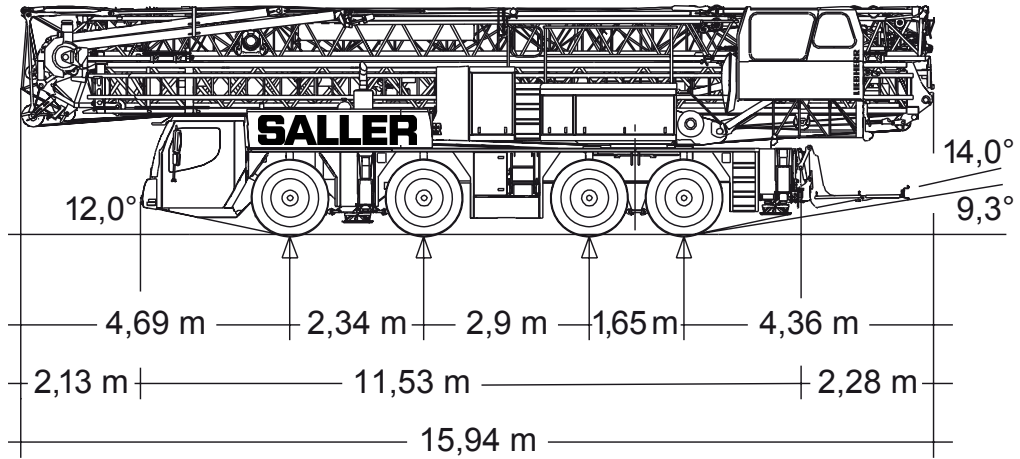

Maeda MC 815C

Miniraupenkran 8 t

Autokrane
Transportfahrzeuge
Hubarbeitsbühnen
Gabelstapler
Teleskopstapler
Montagen
Sonstiges

45m

8,5t

7,3x7m

33t

Autokrane

max. 8 Beaufort

Liebherr MK 88

Mobilbaukran 8 t

45m

8,5t

7,3x7m

360°

75%

8 t Mobilbaukran

Liebherr MK 140

58,5m

9t

8,25x8,2m

48t

Liebherr MK 140

Mobilbaukran 8 t