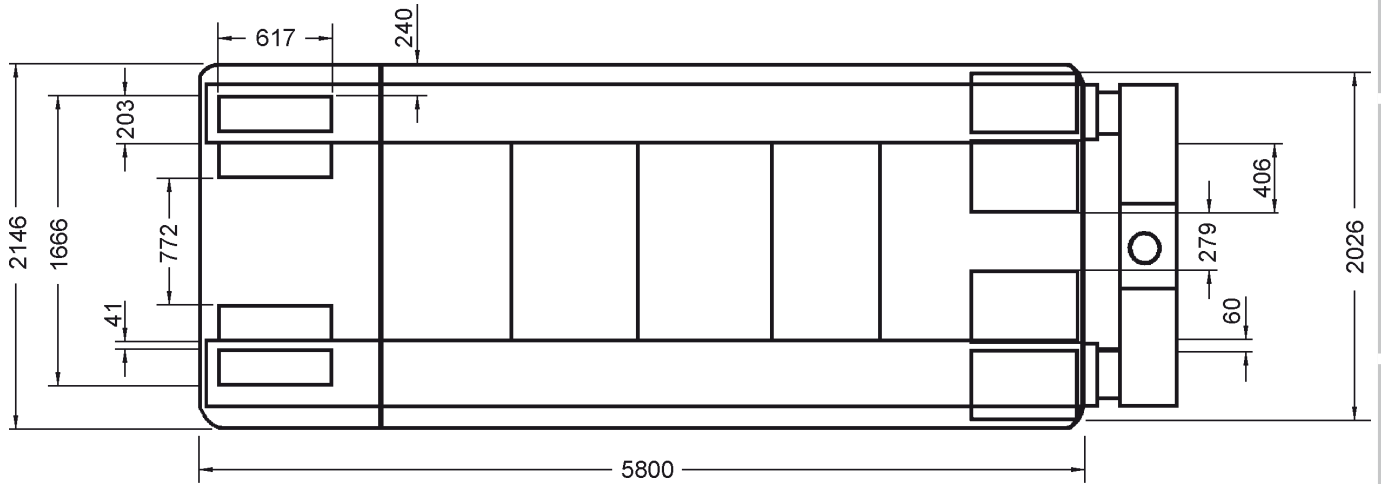

Autokrane

Transportfahrzeuge

Hubarbeitsbühnen

Gabelstapler

Teleskopstapler

Montagen

Sonstiges