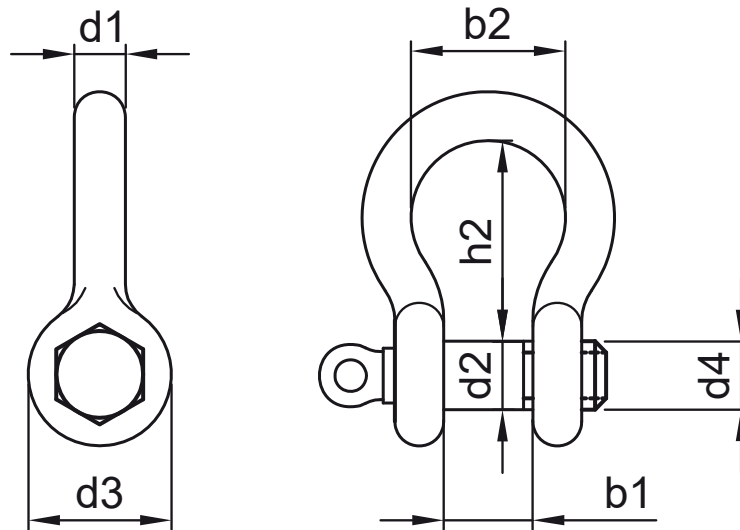

Nenngroe Zoll	Tragfahigkeit kg	d1 mm	d2 mm	d3 mm	d4 Zoll	b1 mm	b2 mm	h2 mm	Gewicht kg
1/4	500	6,5	8	17	5/16	12	20	28	0,05
5/16	750	8	10	21	3/8	13	21	31	0,08
3/8	1000	10	11	25	7/16	16	26	36	0,14
7/16	1500	11	13	27	1/2	18	29	42	0,22
1/2	2000	13	16	30	5/8	21	33	48	0,33
5/8	3250	16	19	40	3/4	27	43	60	0,65
3/4	4750	19	22	48	7/8	32	51	71	0,97
7/8	6500	22	25	54	1	36	58	84	1,52
1	8500	25	29	60	1 1/8	43	68	95	2,39
1 1/8	9500	29	32	67	1 1/4	46	74	108	3,15
1 1/4	12000	32	35	76	1 3/8	52	82	119	4,32
1 3/8	13500	35	38	84	1 1/2	57	92	133	5,67
1 1/2	17000	38	41	92	1 5/8	60	98	146	7,79
1 3/4	25000	44	51	110	2	73	127	178	12,51
2	35000	51	57	127	2 1/4	83	146	197	18,50
3 15/16*	55000	100	57	115		90	160	240	30,4
4 23/32*	75000	120	70	125		110	185	290	45,0
5 29/32*	125000	150	80	154		137	220	366	92,0
6 11/16*	150000	170	95	180		147	253	391	140,0
8 1/16*	200000	205	105	199		158	280	481	205,0
9 7/16*	250000	240	120	227		179	300	542	264,0

* Green Pin Wide Body Schakel