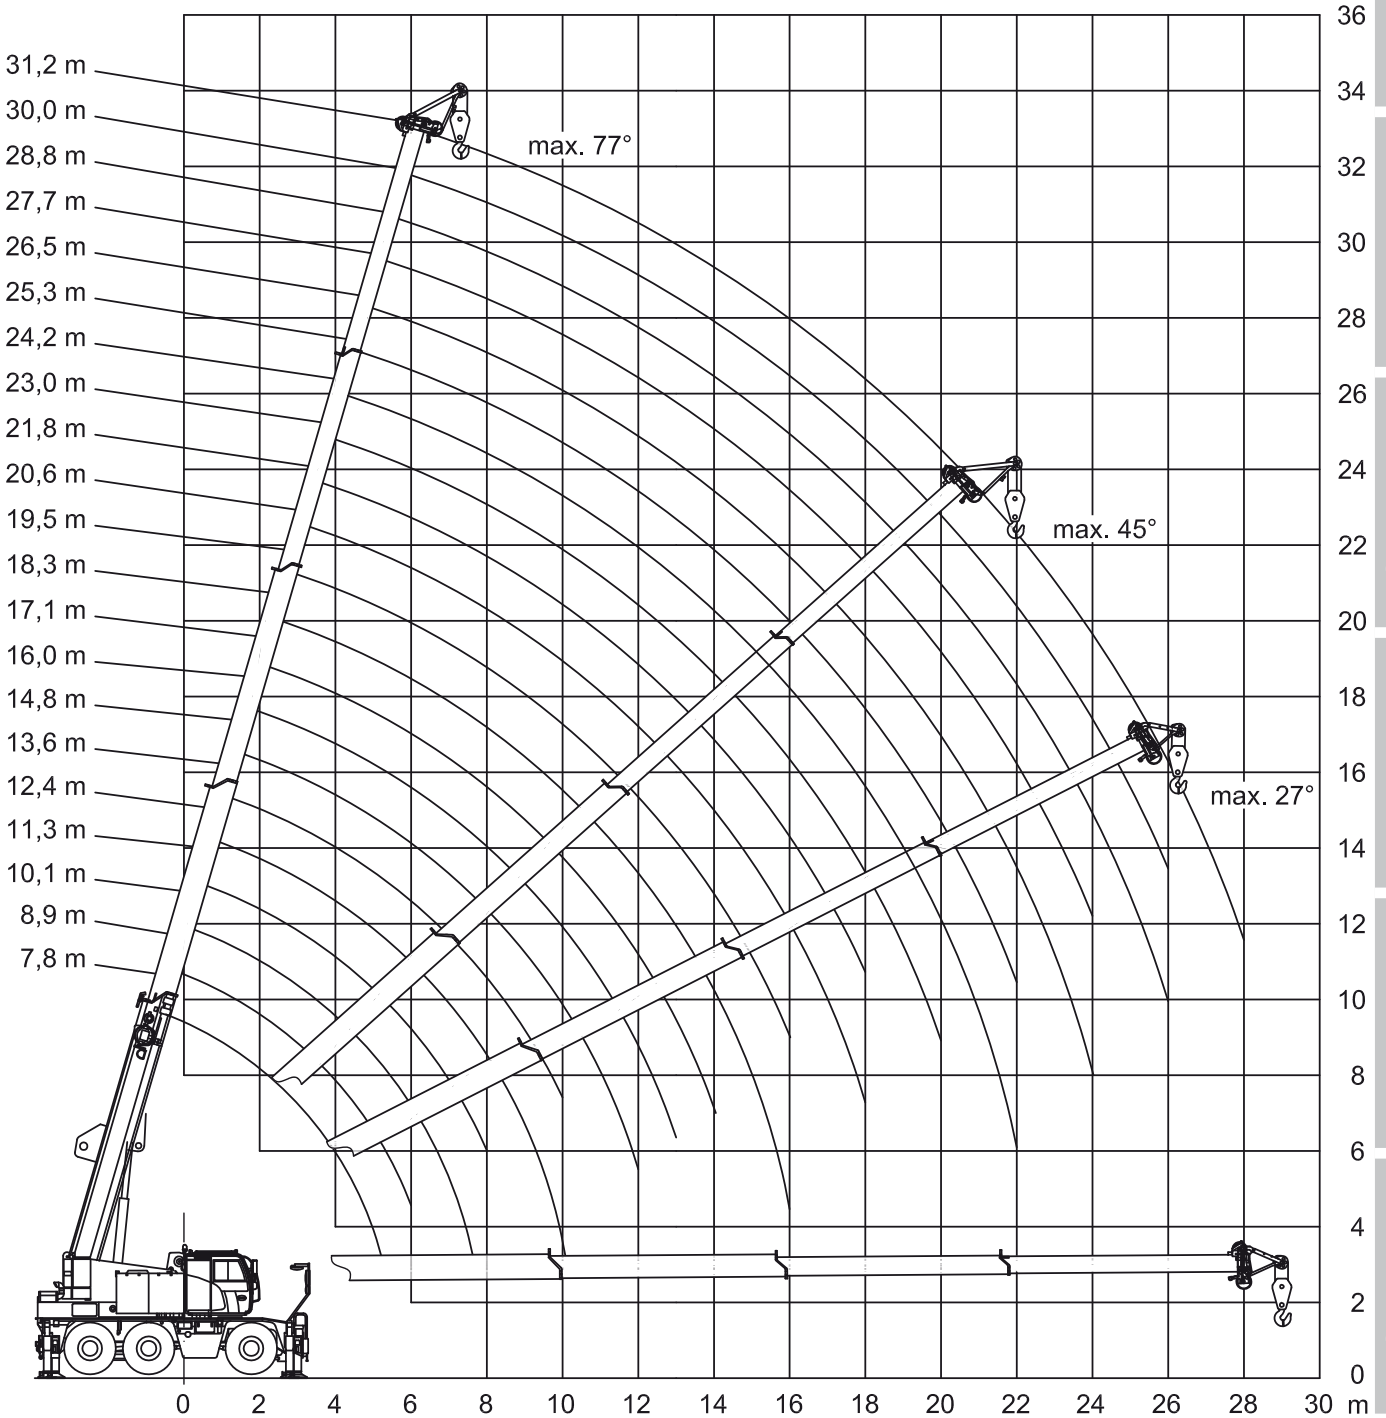

45 t Teleskop-Mobilkran

Terex AC 45 City

7,8-31,2m

1,3m
30°

5,3t

6,4x6,2m

360°

4305