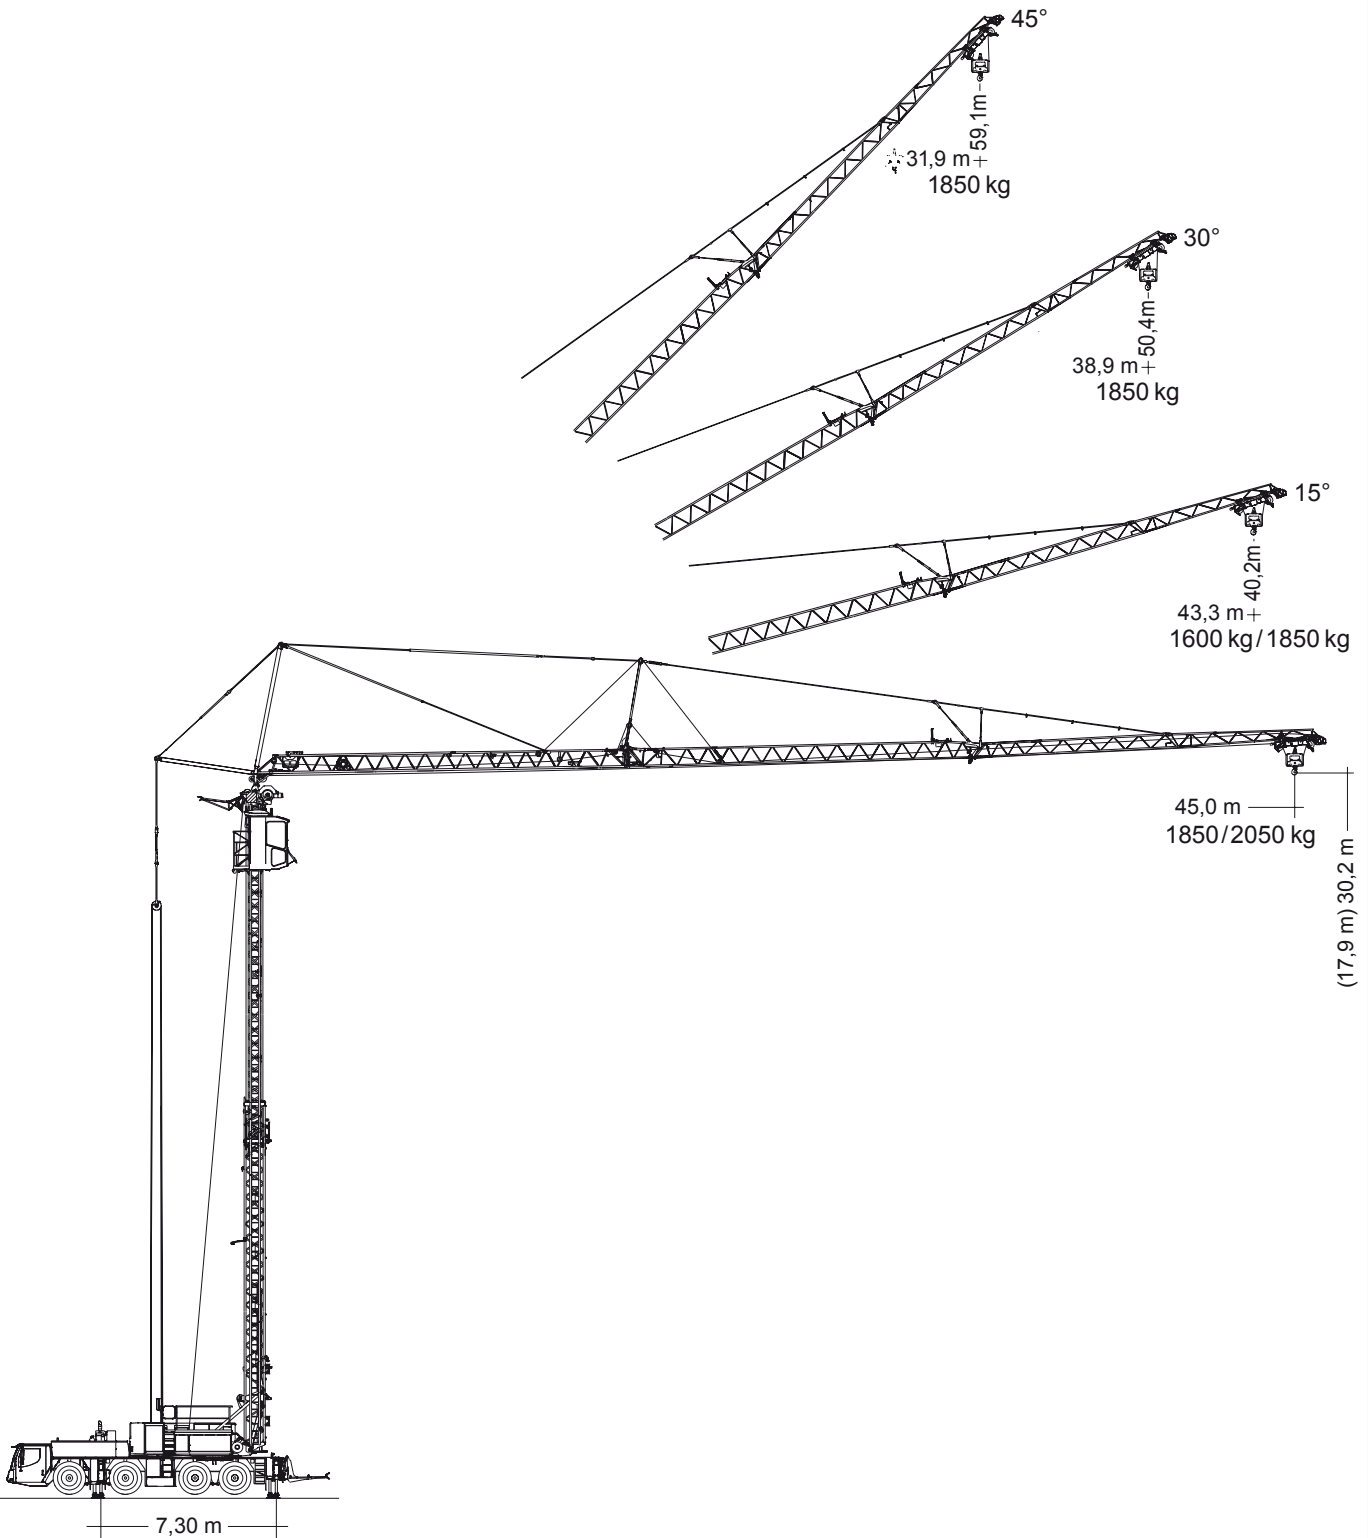

Maeda MC 815C

Miniraupenkran 8 t

Autokrane
Transportfahrzeuge
Hubarbeitsbühnen
Gabelstapler
Teleskopstapler
Montagen
Sonstiges

45m

8,5t

7,3x7m

33t

Autokrane