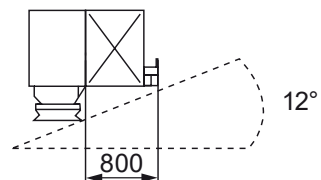

11,3t

7,3x7m

33t

* Mit 2,0 t Zusatzballast

Liebherr MK 88-4.1

Mobilbaukran 8 t

Autokrane
Transportfahrzeuge
Hubarbeitsbühnen
Gabelstapler
Teleskopstapler
Montagen
Sonstiges

8 t Mobilbaukran

Liebherr MK 88-4.1

45m

11,3t

7,3x7m

360°

14439

m	45						m	
	0°	0° PLUS*	15°	15° PLUS	30°	45°		45° PLUS
3,3	8	8	1,85	2,6	6	1,85	2,8	3,3
10	8	8	1,85	2,6	6	1,85	2,8	10
12	8	8	1,85	2,6	6	1,85	2,8	12
14	6,91	7,51	1,85	2,6	5,05	1,85	2,8	14
16	6,08	6,67	1,85	2,6	4,56	1,85	2,8	16
18	5,41	5,99	1,85	2,6	4,15	1,85	2,8	18
20	4,87	5,42	1,85	2,6	3,81	1,85	2,8	20
22	4,42	4,93	1,85	2,6	3,51	1,85	2,8	22
24	4,05	4,52	1,85	2,6	3,25	1,85	2,67	24
26	3,73	4,16	1,85	2,6	3,03	1,85	2,43	26
28	3,45	3,84	1,85	2,6	2,83	1,85	2,23	28
30	3,2	3,56	1,85	2,6	2,65	1,85	2,05	30
32	2,99	3,32	1,85	2,6	2,49	1,85	1,9	32
34	2,8	3,1	1,85	2,43	2,35			34
36	2,63	2,9	1,85	2,29	2,22			36
38	2,48	2,72	1,85	2,15	2,05			38
40	2,34	2,55	1,85	2,03				40
42	2,22	2,4	1,85	1,92				42
44	2,1	2,26	1,85	1,85				44
45	2,05	2,2						45