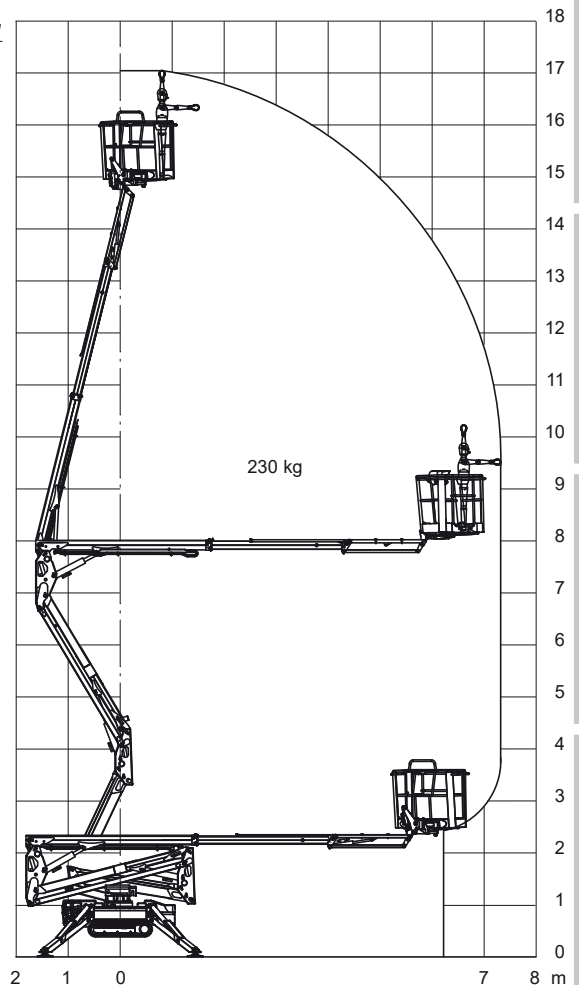

Leistungsdaten

Max. Fahrgeschwindigkeit:	2,7 km/h
Steigvermögen:	28,7 %
Antrieb:	Benzin / Elektro
Gewicht:	2.230 kg
Sonderausstattung:	Nicht kreidende Ketten
Strom- und Luftanschluß im Arbeitskorb