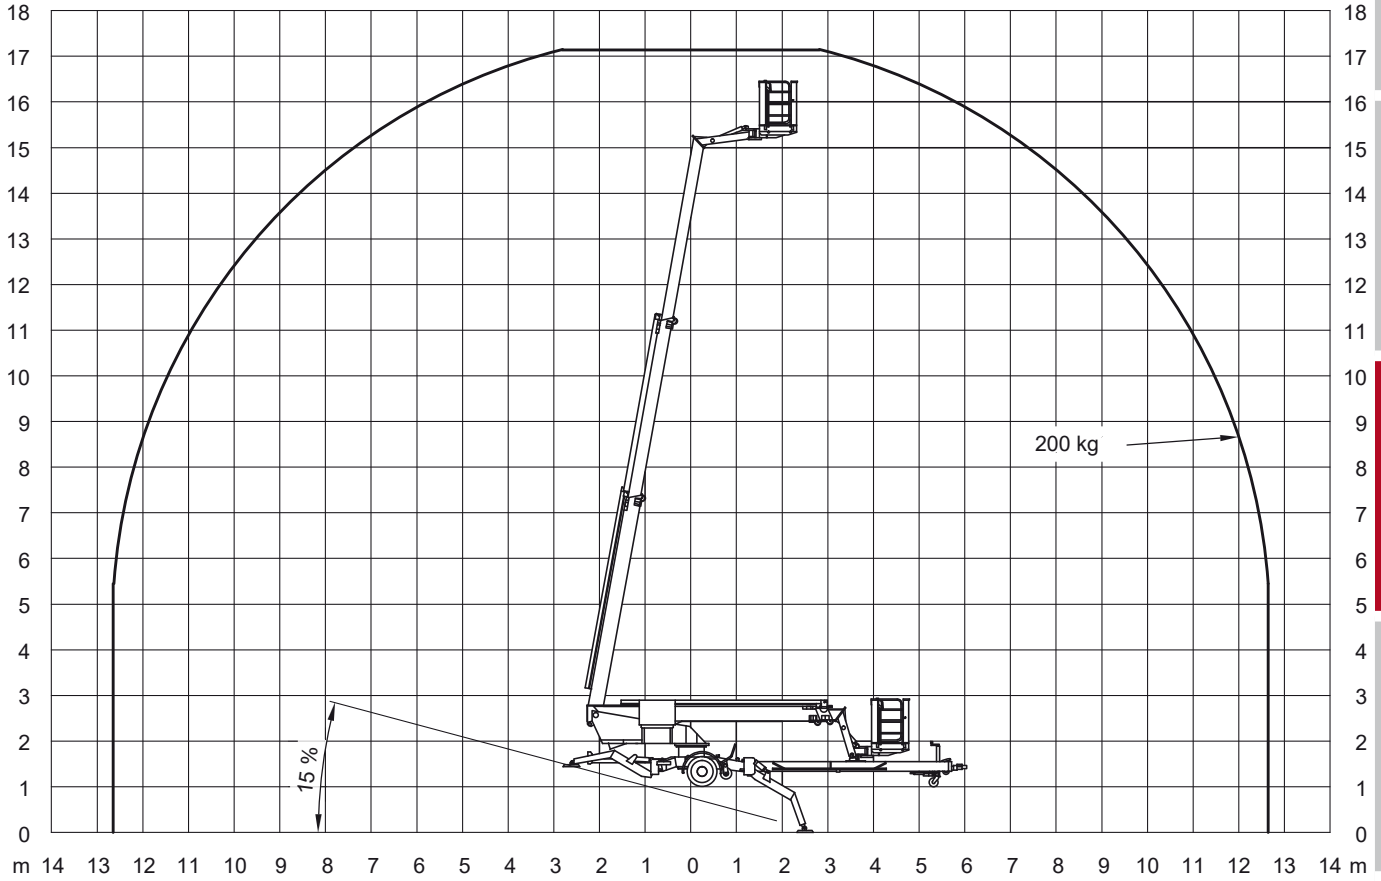

Abmessungen

Gesamtlänge:	8,64 m
Gesamtbreite:	1,82 m
Gesamthöhe:	1,98 m
Antrieb:	Diesel/230 Volt
Eigengewicht:	2.750 kg
Sonderausstattung:	Generator

Autokrane

Transportfahrzeuge

Hubarbeitsbühnen

Gabelstapler