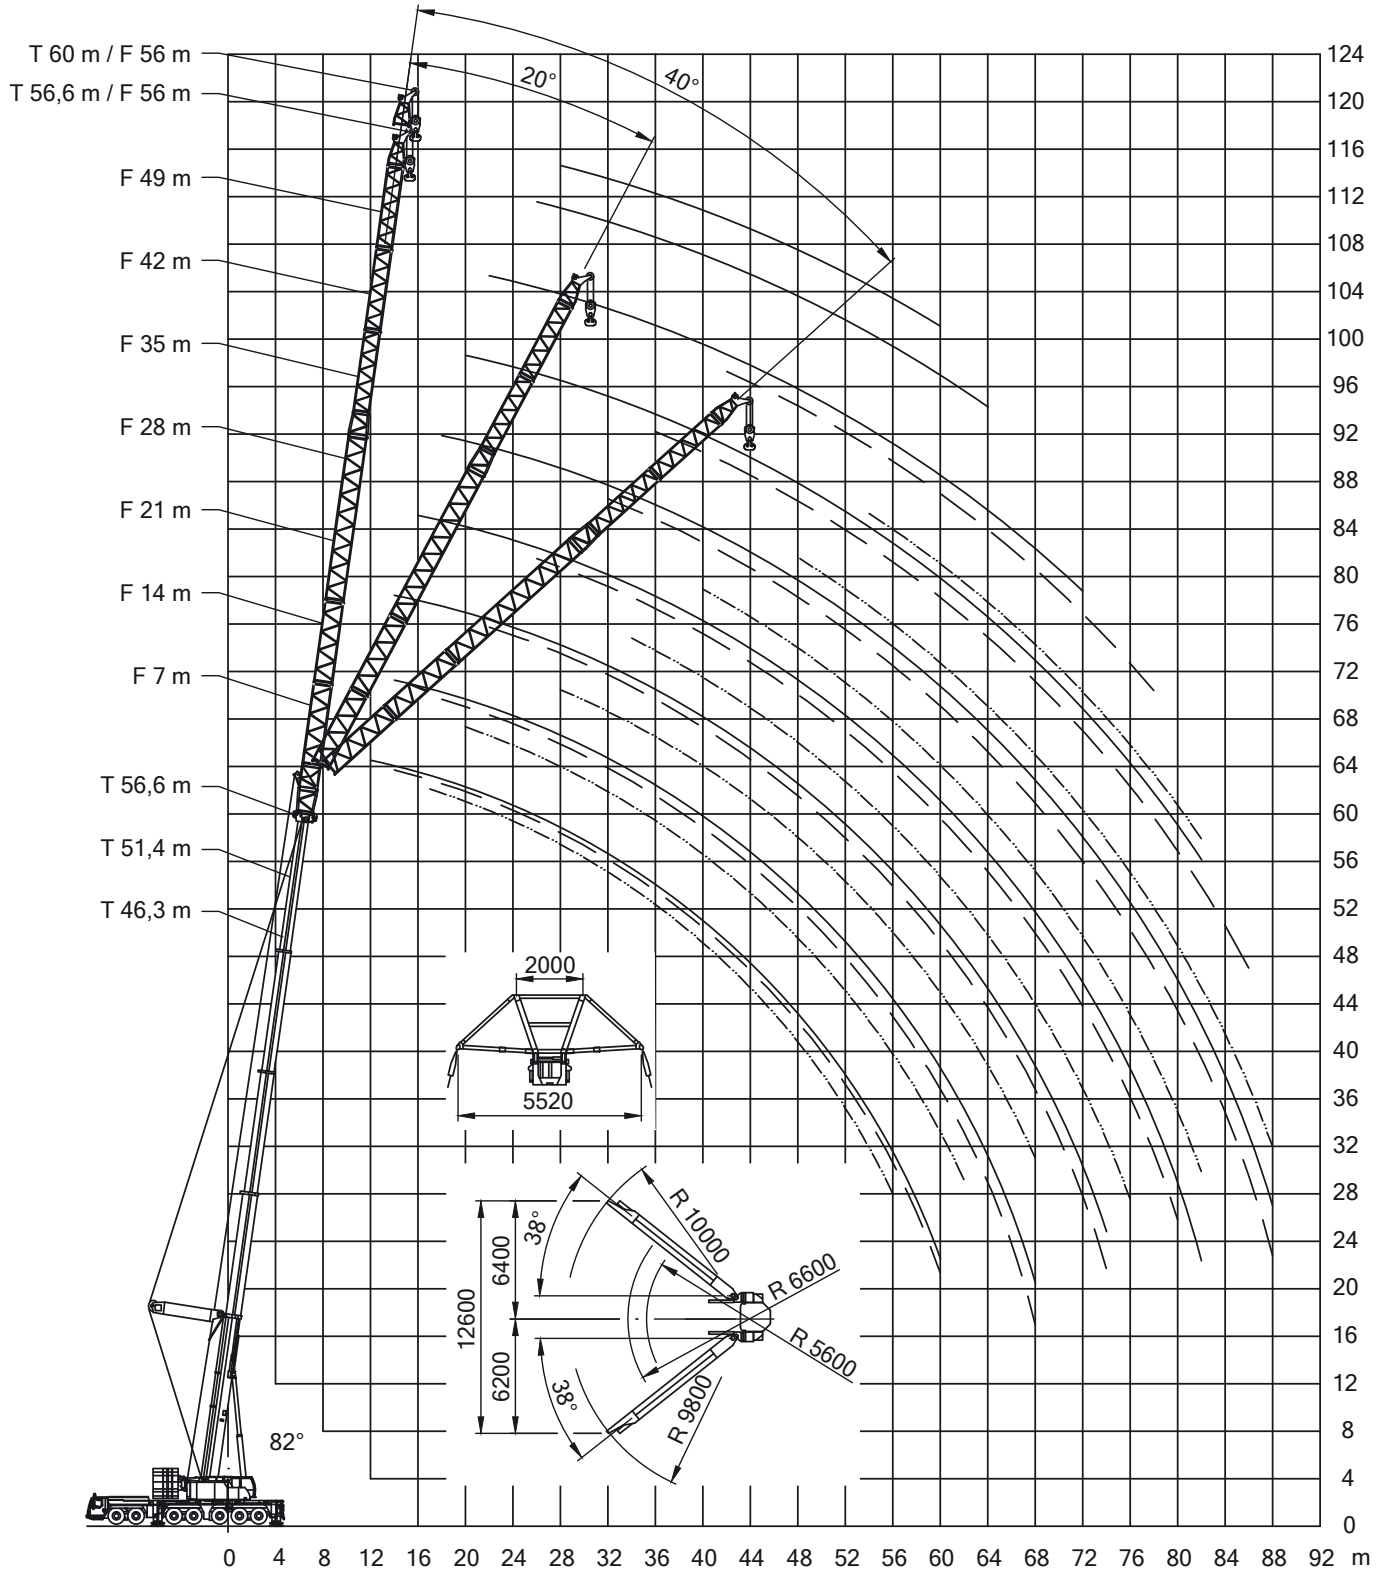

Liebherr LTM 1400-7.1

Teleskop-Mobilkran 450 t

46,3m*

7-28m

140t

10x9,5m

360°

75%

S ausgefahren

m	7			14			21			28			m
	0°	20°	40°	0°	20°	40°	0°	20°	40°	0°	20°	40°	
12	49			41									12
14	44	25,7		37,5			31			23,3			14
16	40,5	24,3	17,9	34,5	21,6		29,3			22			16
18	37,5	23	17,3	32,5	20,5		27,8			20,8			18
20	35	21,9	16,9	29,9	19,4	14,2	25,8	19,4		19,8			20
22	32	20,9	16,5	27,6	18,5	13,8	23,9	18,7		18,8			22
24	29,1	19,9	16,1	25,4	17,7	13,4	22,2	18	13,5	17,9	13,2		24
26	27	19,2	15,8	23,7	17	13,1	20,8	17,4	13,1	17,1	12,7		26
28	25	18,5	15,5	21,9	16,3	12,8	19,4	16,7	12,7	16,2	12,2		28
30	23,2	17,9	15,3	20,3	15,6	12,5	18,2	16	12,4	15,4	11,8	9,4	30
32	21,5	17,2	15,1	18,8	15,1	12,2	16,9	15,4	12,1	14,6	11,4	9,2	32
34	19,8	16,7	15	17,4	14,6	12,1	15,6	14,8	11,9	13,9	11	9	34
36	18,6	16,1	14,8	16,3	14,1	11,9	14,6	14,3	11,6	13	10,6	8,8	36
38	17,5	15,9	14,7	15,3	13,7	11,8	13,7	13,4	11,4	12,1	10,3	8,6	38
40	16,4	15,7	14,7	14,4	13,3	11,6	12,8	12,6	11,2	11,3	10	8,4	40
42	15,4	15,6	14,7	13,5	12,8	11,5	12	11,9	11,1	10,6	9,8	8,2	42
44	14,5	14,8	14,6	12,6	12,7	11,4	11,2	11,2	11	9,9	9,5	8,1	44
46	13,7	14	13,8	11,7	12	11,4	10,4	10,5	10,5	9,2	9,3	8	46
48	12,9	13,3	13,1	11,2	11,4	11,3	9,9	9,9	9,9	8,7	8,8	7,9	48
50	12,4	12,5		10,6	10,8	10,7	9,3	9,4	9,4	8,2	8,3	7,8	50
52				10,1	10,3	10,2	8,8	8,9	8,9	7,7	7,8	7,8	52
54				9,6	9,7	9,6	8,3	8,4	8,4	7,2	7,3	7,5	54
56				9,1	9,2		7,8	8	8	6,8	6,9	7,2	56
58				8,6			7,4	7,5	7,6	6,4	6,6	6,8	58
60							7	7,1	7,2	6,1	6,3	6,4	60
62							6,7	6,7		5,8	5,9	6,1	62
64							6,4	6,4		5,5	5,6	5,7	64
66										5,2	5,3	5,4	66
68										5	5		68
70										4,7	4,8		70
72										4,4			72

* + 2,3 m Adapter

Autokrane

Transportfahrzeuge

Hubarbeitsbühnen

Gabelstapler

Teleskopstapler

Montagen

Sonstiges