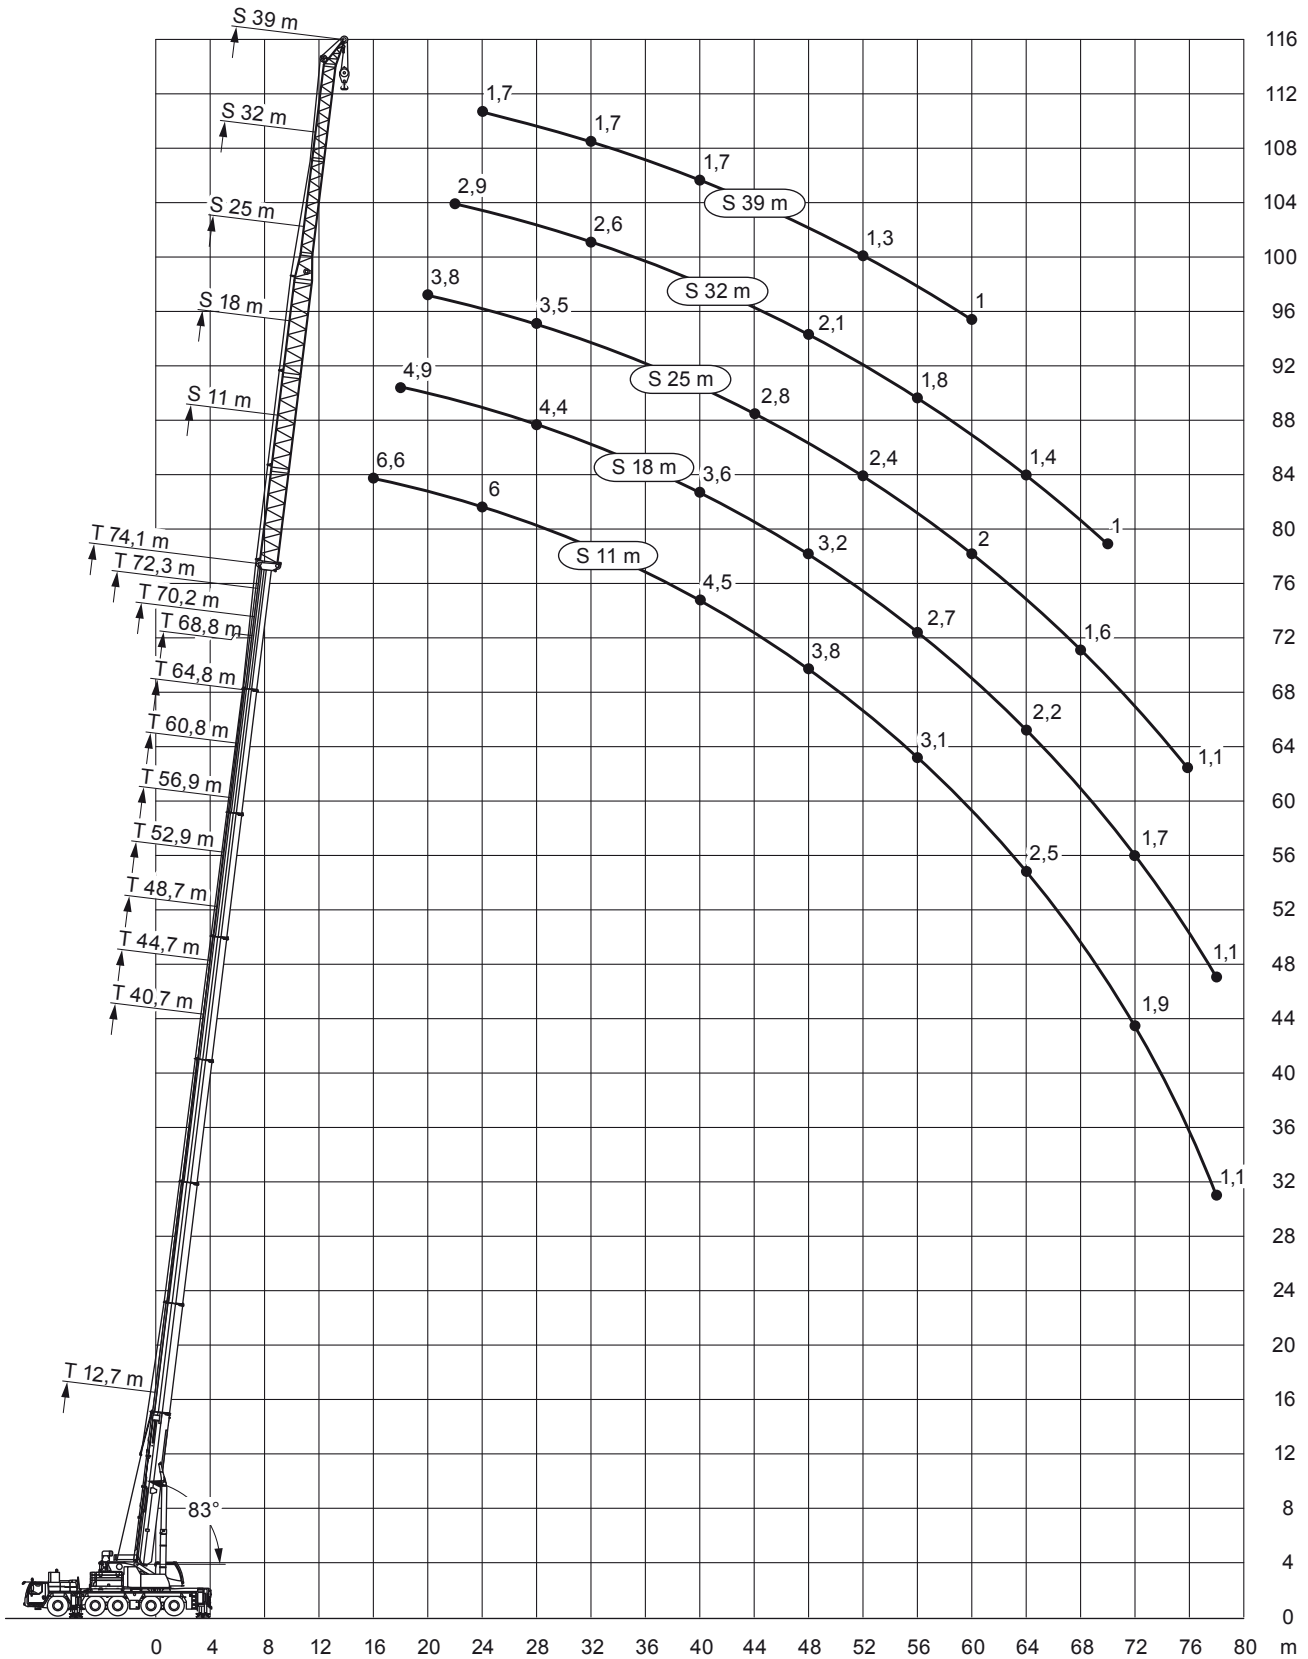

* Radius 5,73m

Autokrane

Transportfahrzeuge

Hubarbeitsbühnen

Gabelstapler

Teleskopstapler

Montagen

Sonstiges