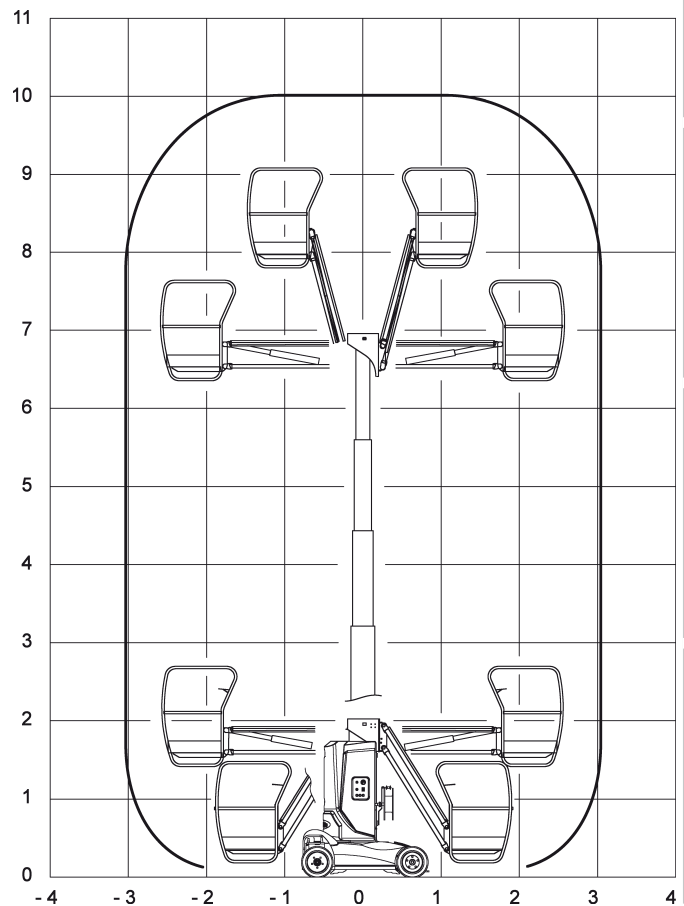

Leistungsdaten

Max. Fahrgeschwindigkeit:	4,5 km / h
Steigvermögen:	23 %
Antrieb:	Batterie / 24V
Gewicht:	2.760 kg