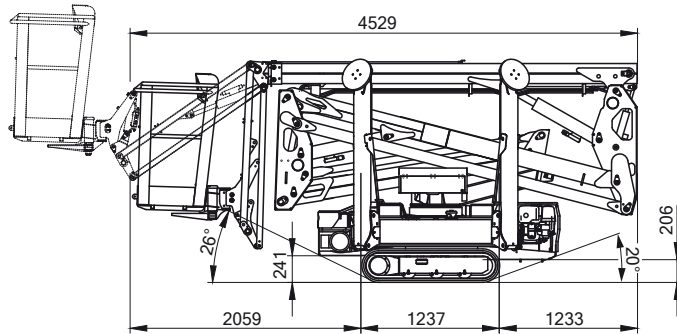

Technische Daten

Arbeitskorb:

Max. Arbeitshöhe:	17,00 m
Max. Plattformhöhe:	15,00 m
Tragkraft:	230 kg

Abmessungen

Arbeitskorb:	0,69x1,34 m
Gesamthöhe:	2,00 m
Gesamtlänge:	4,53 m
Gesamtbreite:	1,30 m

Leistungsdaten

Max. Fahrgeschwindigkeit:	2,7 km/h
Steigvermögen:	28,7 %
Antrieb:	Benzin / Elektro
Gewicht:	2.230 kg
Sonderausstattung:	Nicht kreidende Ketten
Strom- und Luftanschluß im Arbeitskorb