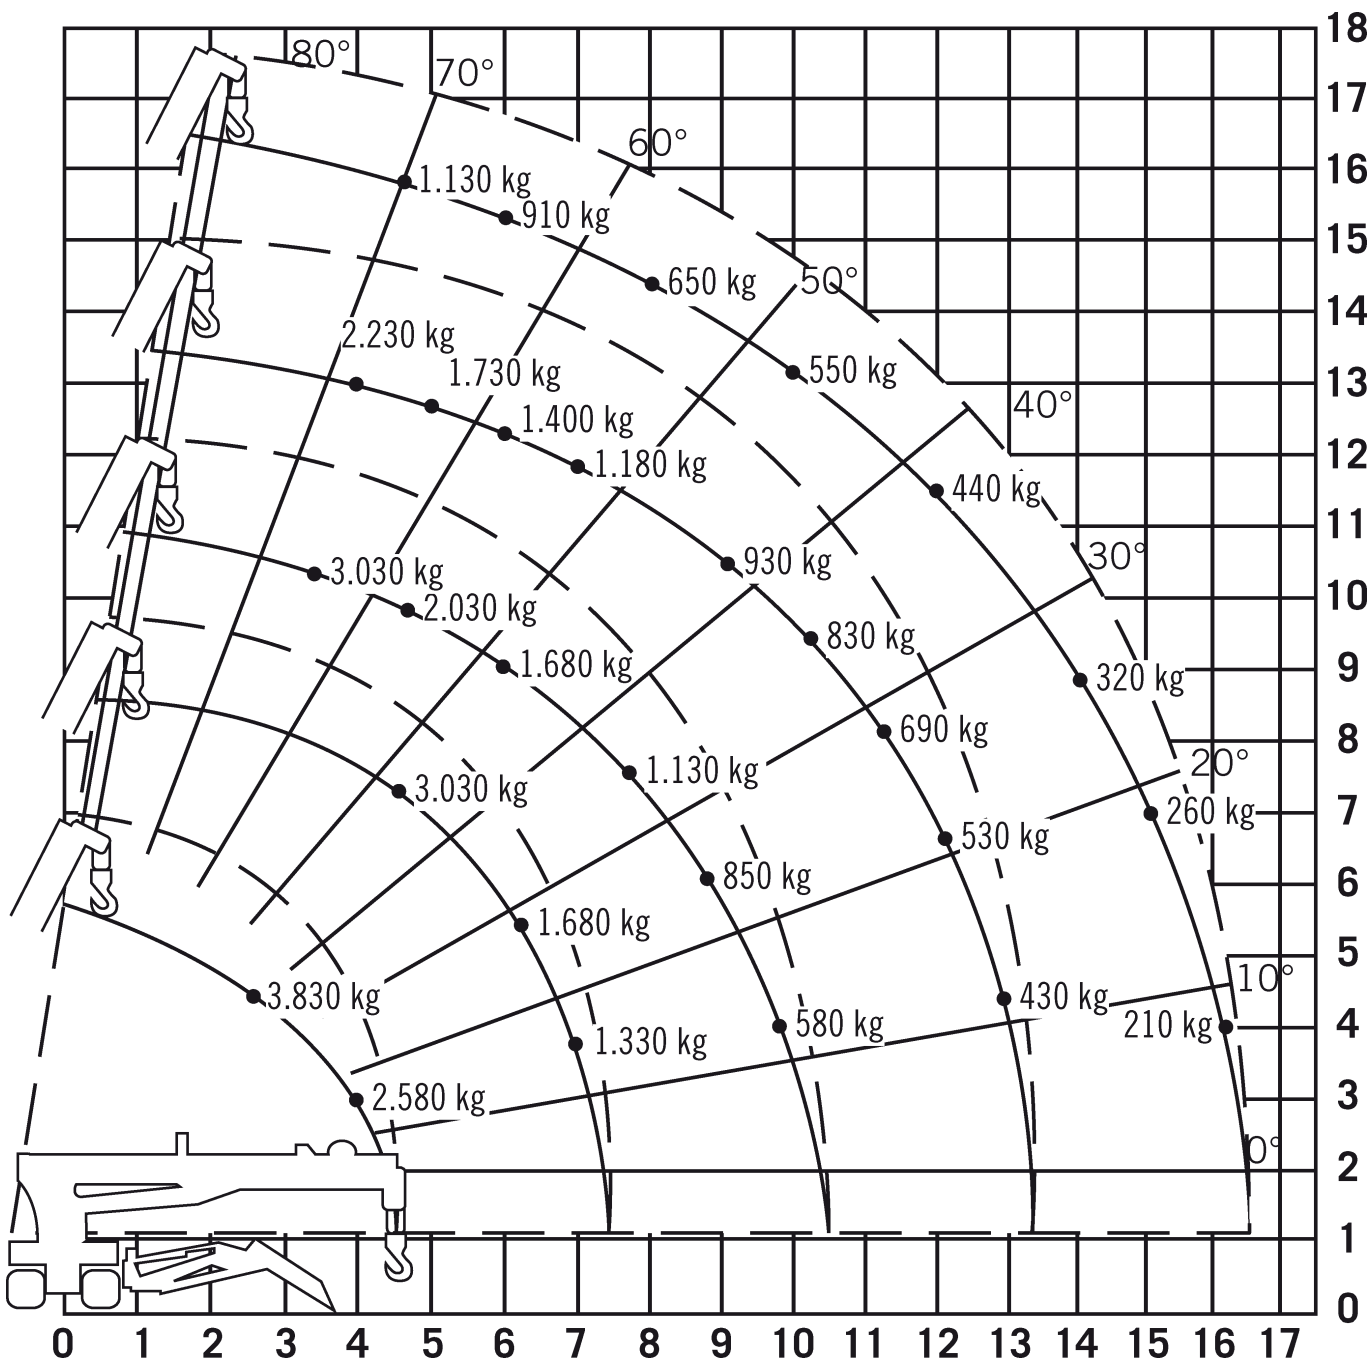

Sonstiges

4,735-
16,475m

fest

5,79x5,52m

5t

Vierfach geschoren: ca. 16,00 m

4 t Miniraupenkran

Maeda MC 405