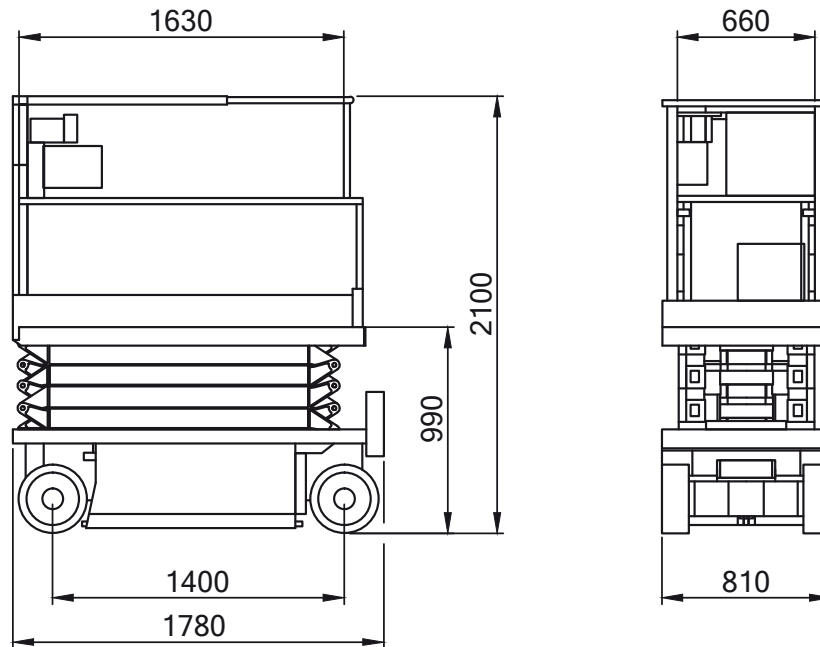

Arbeitskorb:	1,63x0,66 m
Erweiterbar auf:	2,54x0,66 m
Gesamthöhe:	1,98 m
Gesamtlänge:	1,78 m
Gesamtbreite:	0,81 m
Wenderadius außen:	1,68 m

Leistungsdaten

Max. Fahrgeschwindigkeit:	3,1 km/h
Steigvermögen:	30 %
Antrieb:	Elektro
Gewicht:	1.120 kg