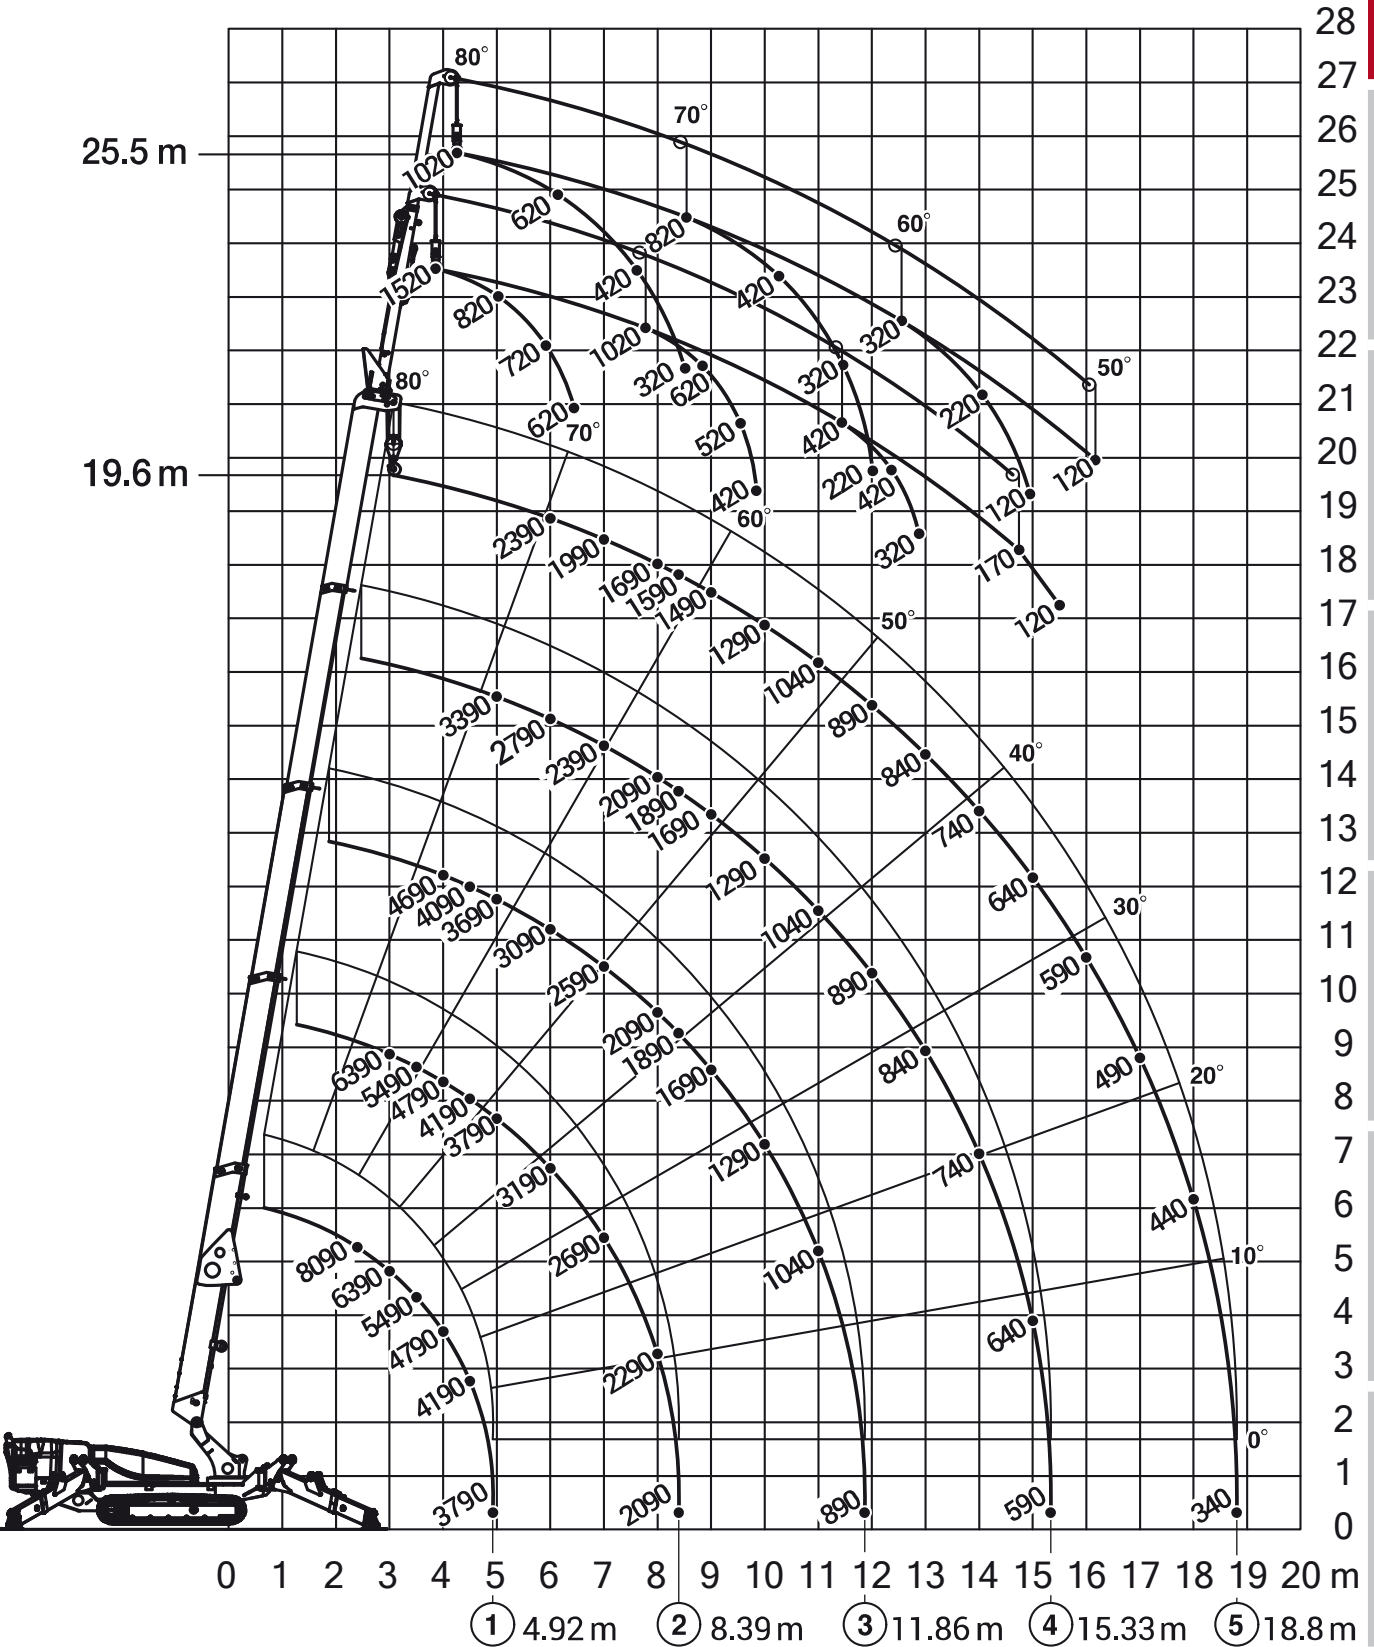

8 t Miniraupenkran

Maeda MC 815C

5,52-19,4m
N mode

fest

6,77x6,3m

360°

75%

m	5,52	8,99	12,46	15,93	19,40	m
2,4	8,09	6,39	4,69			2,4
2,5	7,69	6,39	4,69	3,39		2,5
3	6,39	6,39	4,69	3,39		3
3,5	5,49	5,49	4,69	3,39	2,39	3,5
4	4,79	4,79	4,69	3,39	2,39	4
4,5	4,19	4,19	4,09	3,39	2,39	4,5
4,92	3,79	3,79	3,69	3,39	2,39	4,92
5		3,79	3,69	3,39	2,39	5
6		3,19	3,09	2,79	2,39	6
7		2,69	2,59	2,39	1,99	7
8		2,29	2,09	2,09	1,69	8
8,39		2,09	1,89	1,89	1,59	8,39
9			1,69	1,69	1,49	9
10			1,29	1,29	1,29	10
11			1,04	1,04	1,04	11
11,86			0,89	0,89	0,89	11,86
12				0,89	0,89	12
13				0,84	0,84	13
14				0,74	0,74	14
15				0,64	0,64	15
15,33				0,59	0,59	15,33
16					0,59	16
17					0,49	17
18					0,44	18
18,8					0,34	18,8