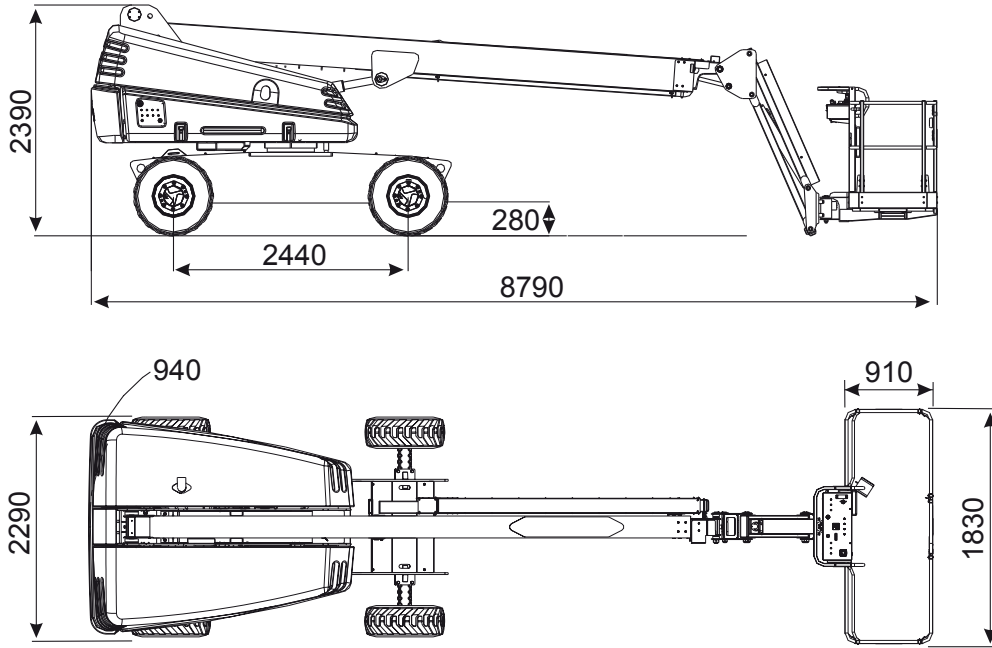

Autokrane

Transportfahrzeuge

Hubarbeitsbühnen

Gabelstapler

Teleskopstapler

Montagen

Sonstiges

Technische Daten

Arbeitskorb:

Max. Arbeitshöhe:	15,77 m
Max. Plattformhöhe:	13,77 m
Tragkraft:	227 kg

Abmessungen

Arbeitskorb:	0,91x1,83 m
Seitliche Reichweite:	12,12 m
Gesamthöhe:	2,39 m
Gesamtlänge:	8,79 m
Gesamtbreite:	2,29 m
Wenderadius außen:	5,03 m

Leistungsdaten

Max. Fahrgeschwindigkeit:	4,0 km/h
Steigvermögen:	45 %
Antrieb:	Diesel
Gewicht:	7.100 kg