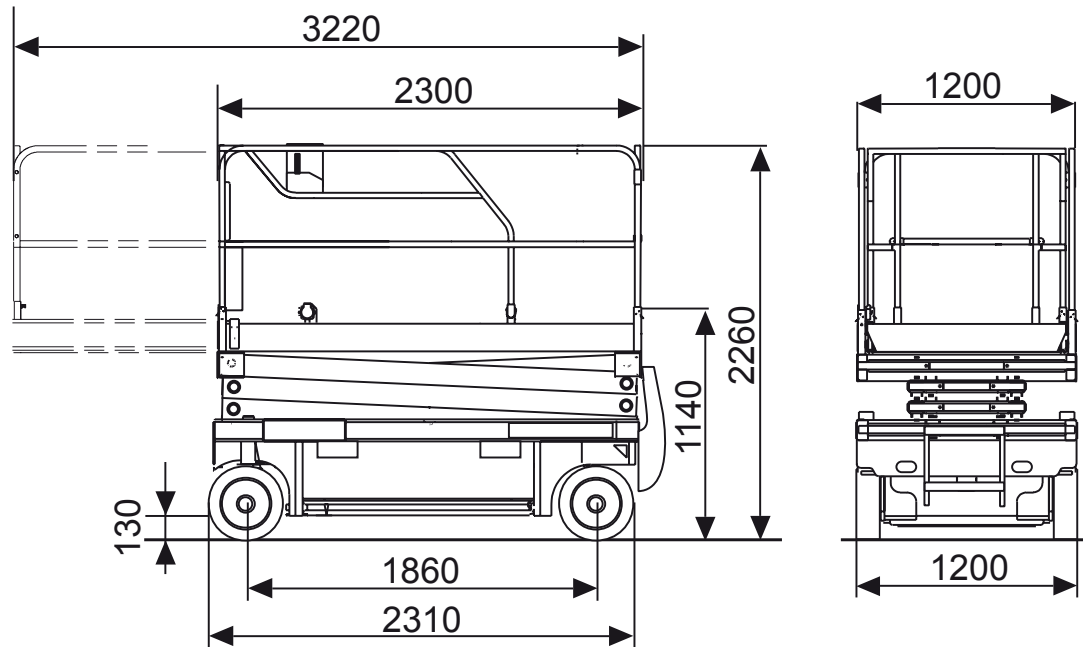

Technische Daten

Arbeitskorb:

Max. Arbeitshöhe:	10,15 m
Max. Plattformhöhe:	8,15 m
Tragkraft:	450 kg

Abmessungen

Arbeitskorb:	1,20x2,30 m
Erweiterbar auf:	1,20x3,22 m
Gesamthöhe:	2,26 m
Gesamtlänge:	2,45 m
Gesamtbreite:	1,20 m
Wenderadius außen:	2,50 m

Leistungsdaten

Max. Fahrgeschwindigkeit:	3,5 km/h
Steigvermögen:	23 %
Antrieb:	Batterie / 24V
Gewicht:	2.330 kg