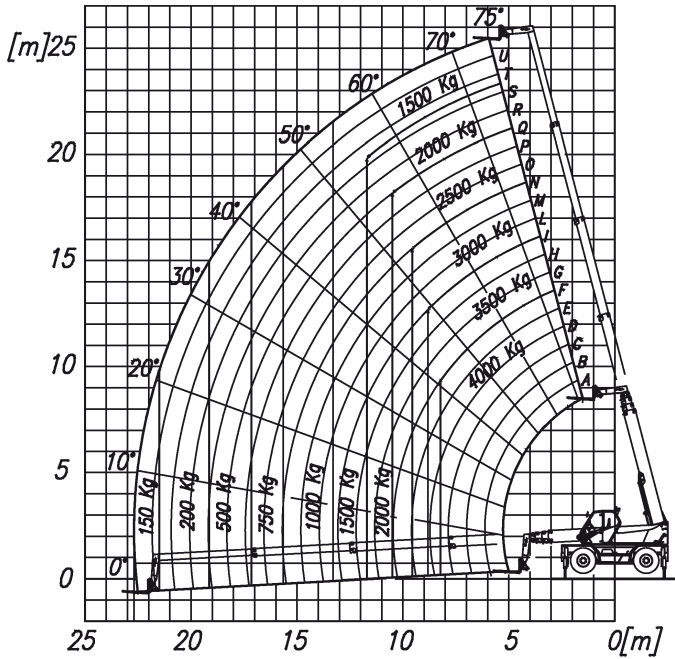

Autokrane

Transportfahrzeuge

Hubarbeitsbühnen

Gabelstapler

Teleskopstapler

Montagen

Sonstiges