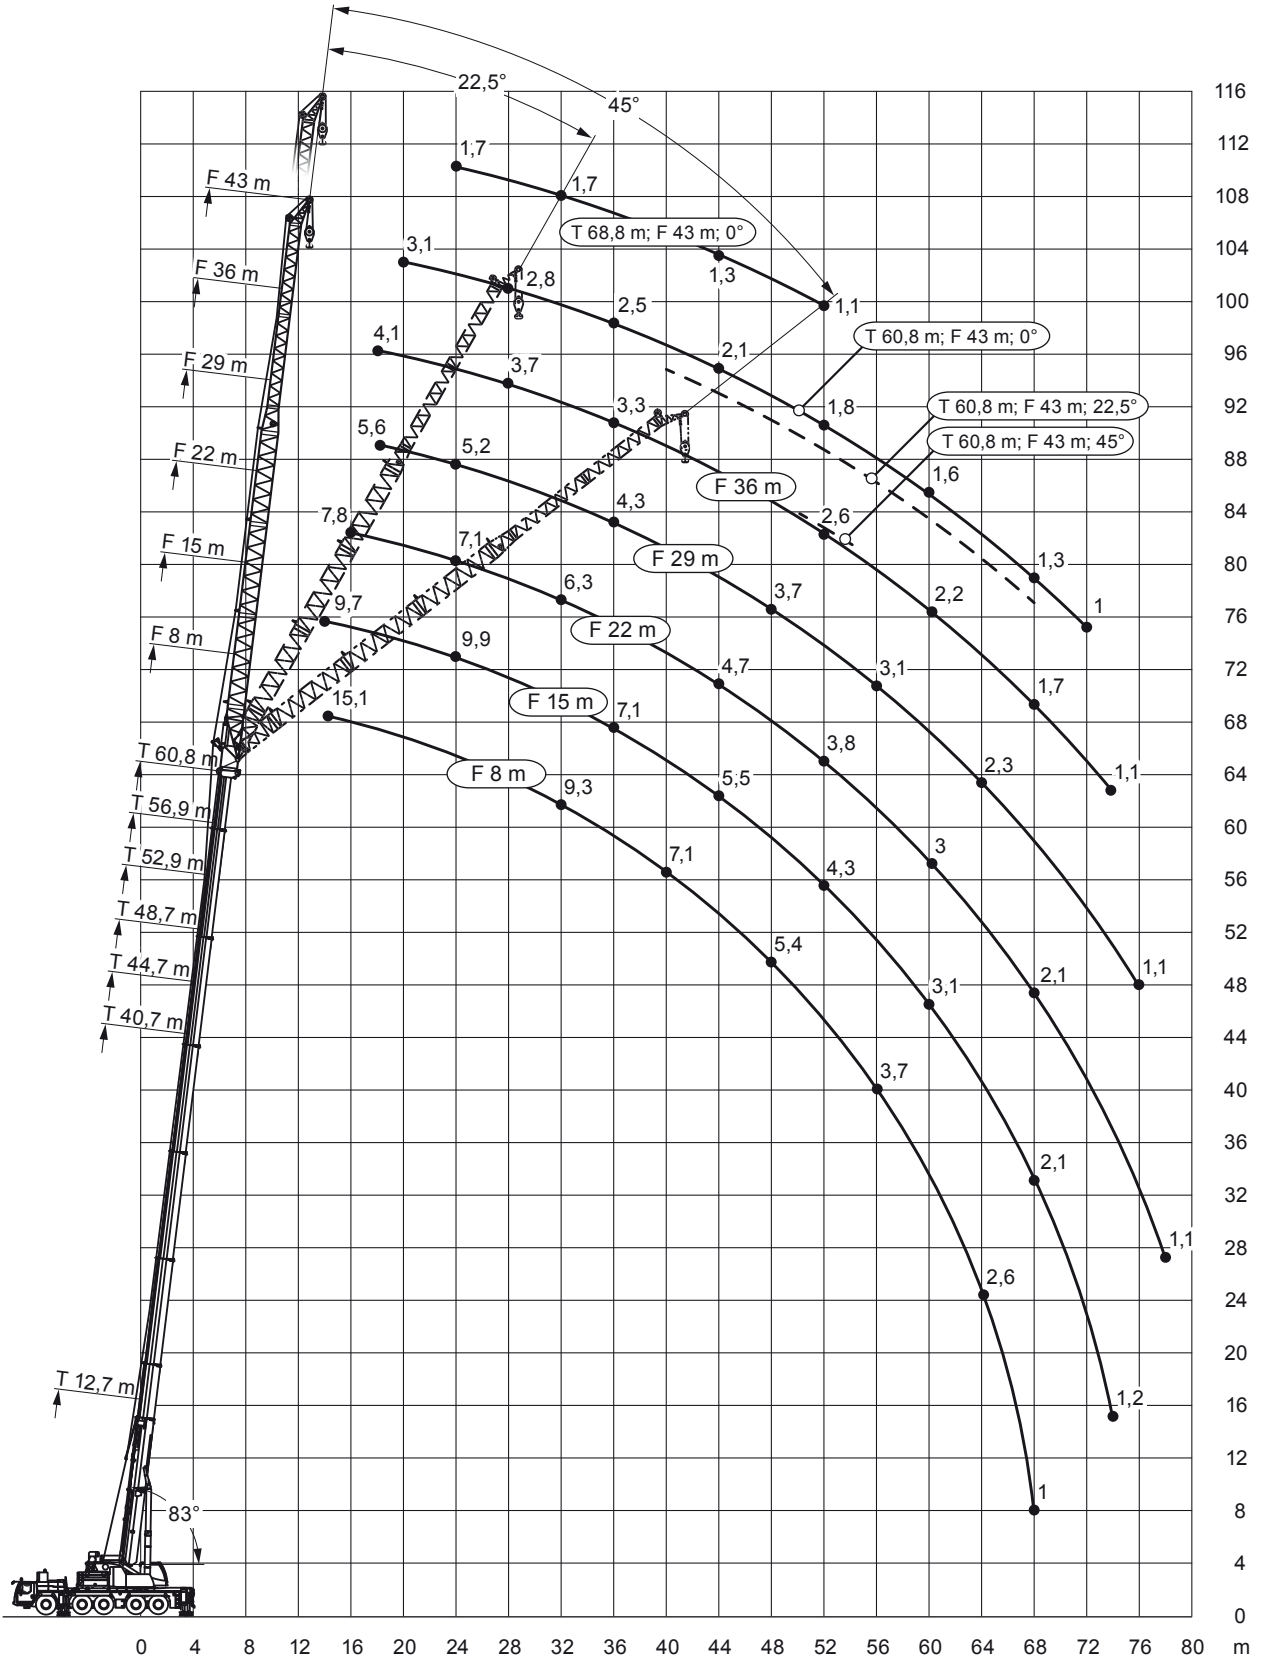

* Radius 5,73m

Autokrane

Transportfahrzeuge

Hubarbeitsbühnen

Gabelstapler

Teleskopstapler

Montagen

Sonstiges