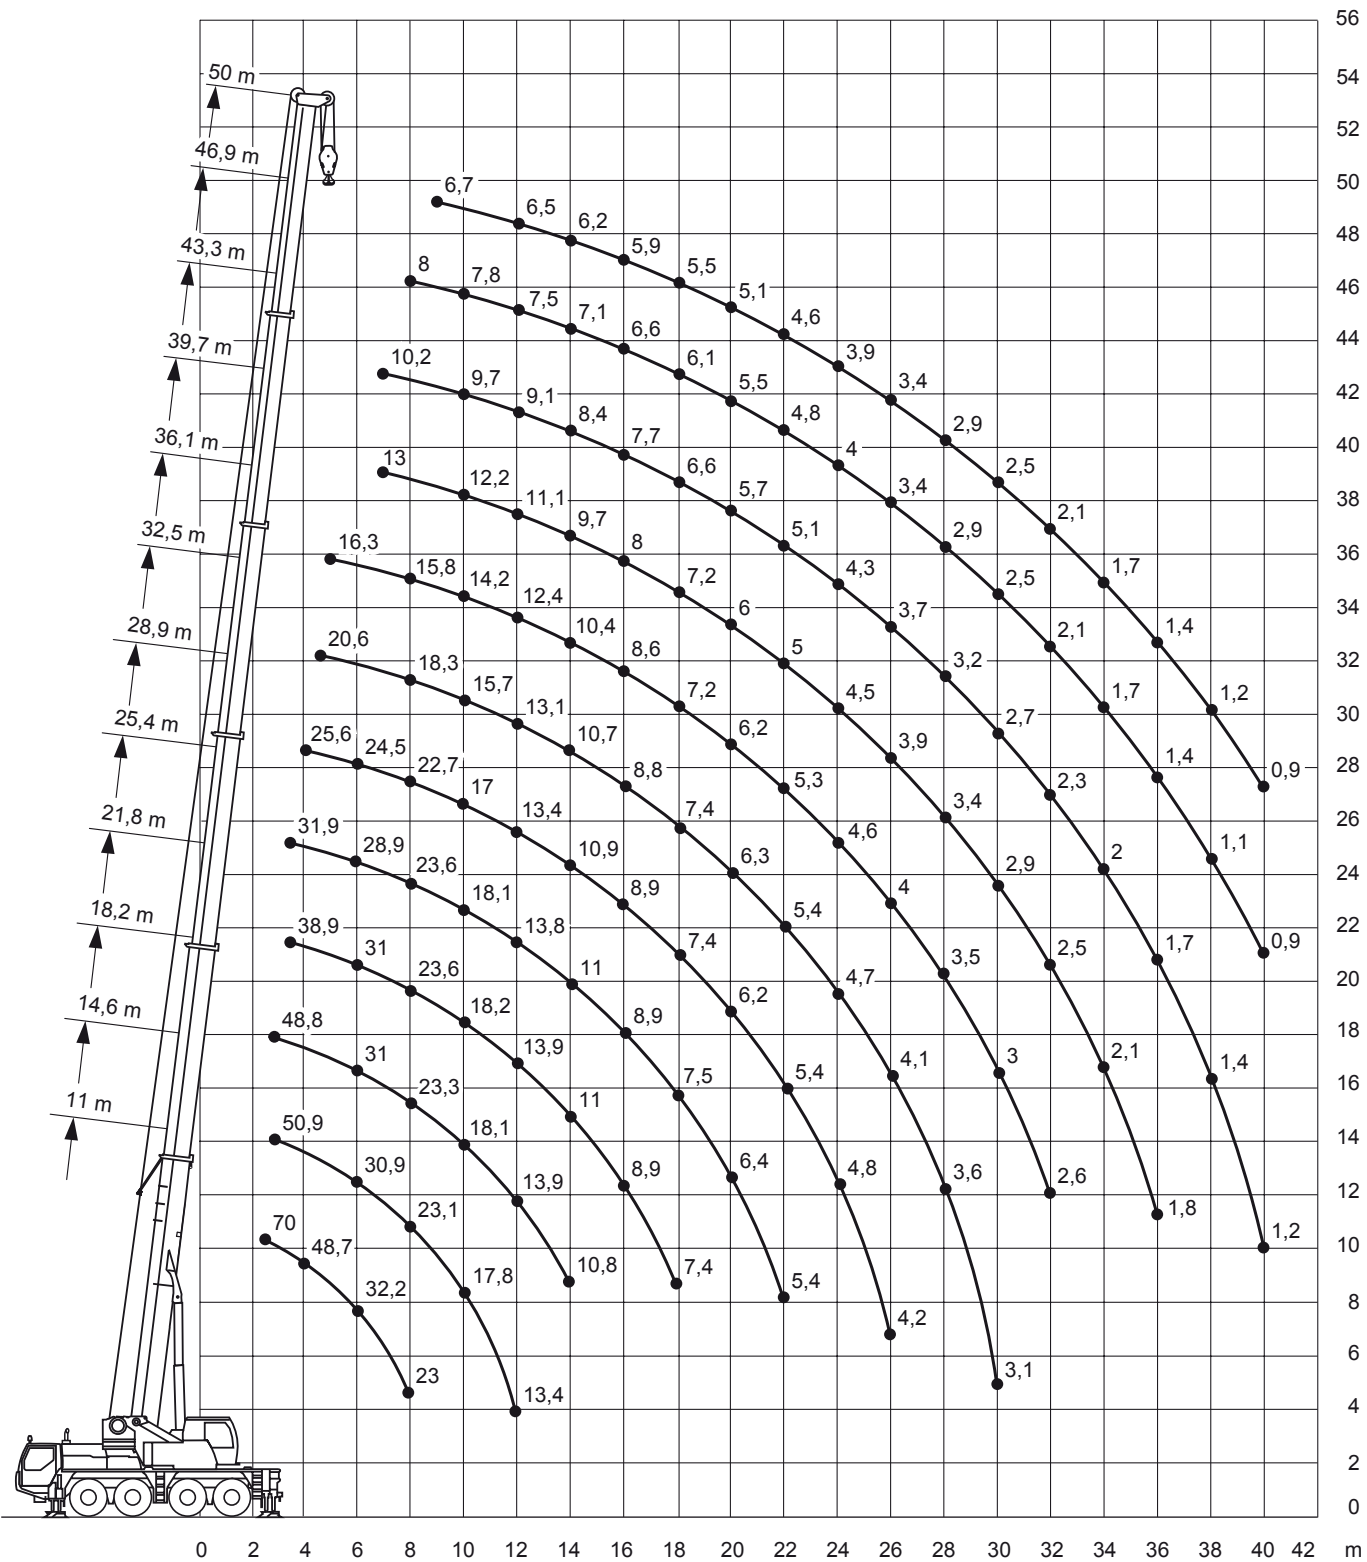

9,5/16m

14,5t

8x6,3m

53t

70 t Teleskop-Mobilkran

Liebherr LTM 1070-4.2

11-50m

14,5t