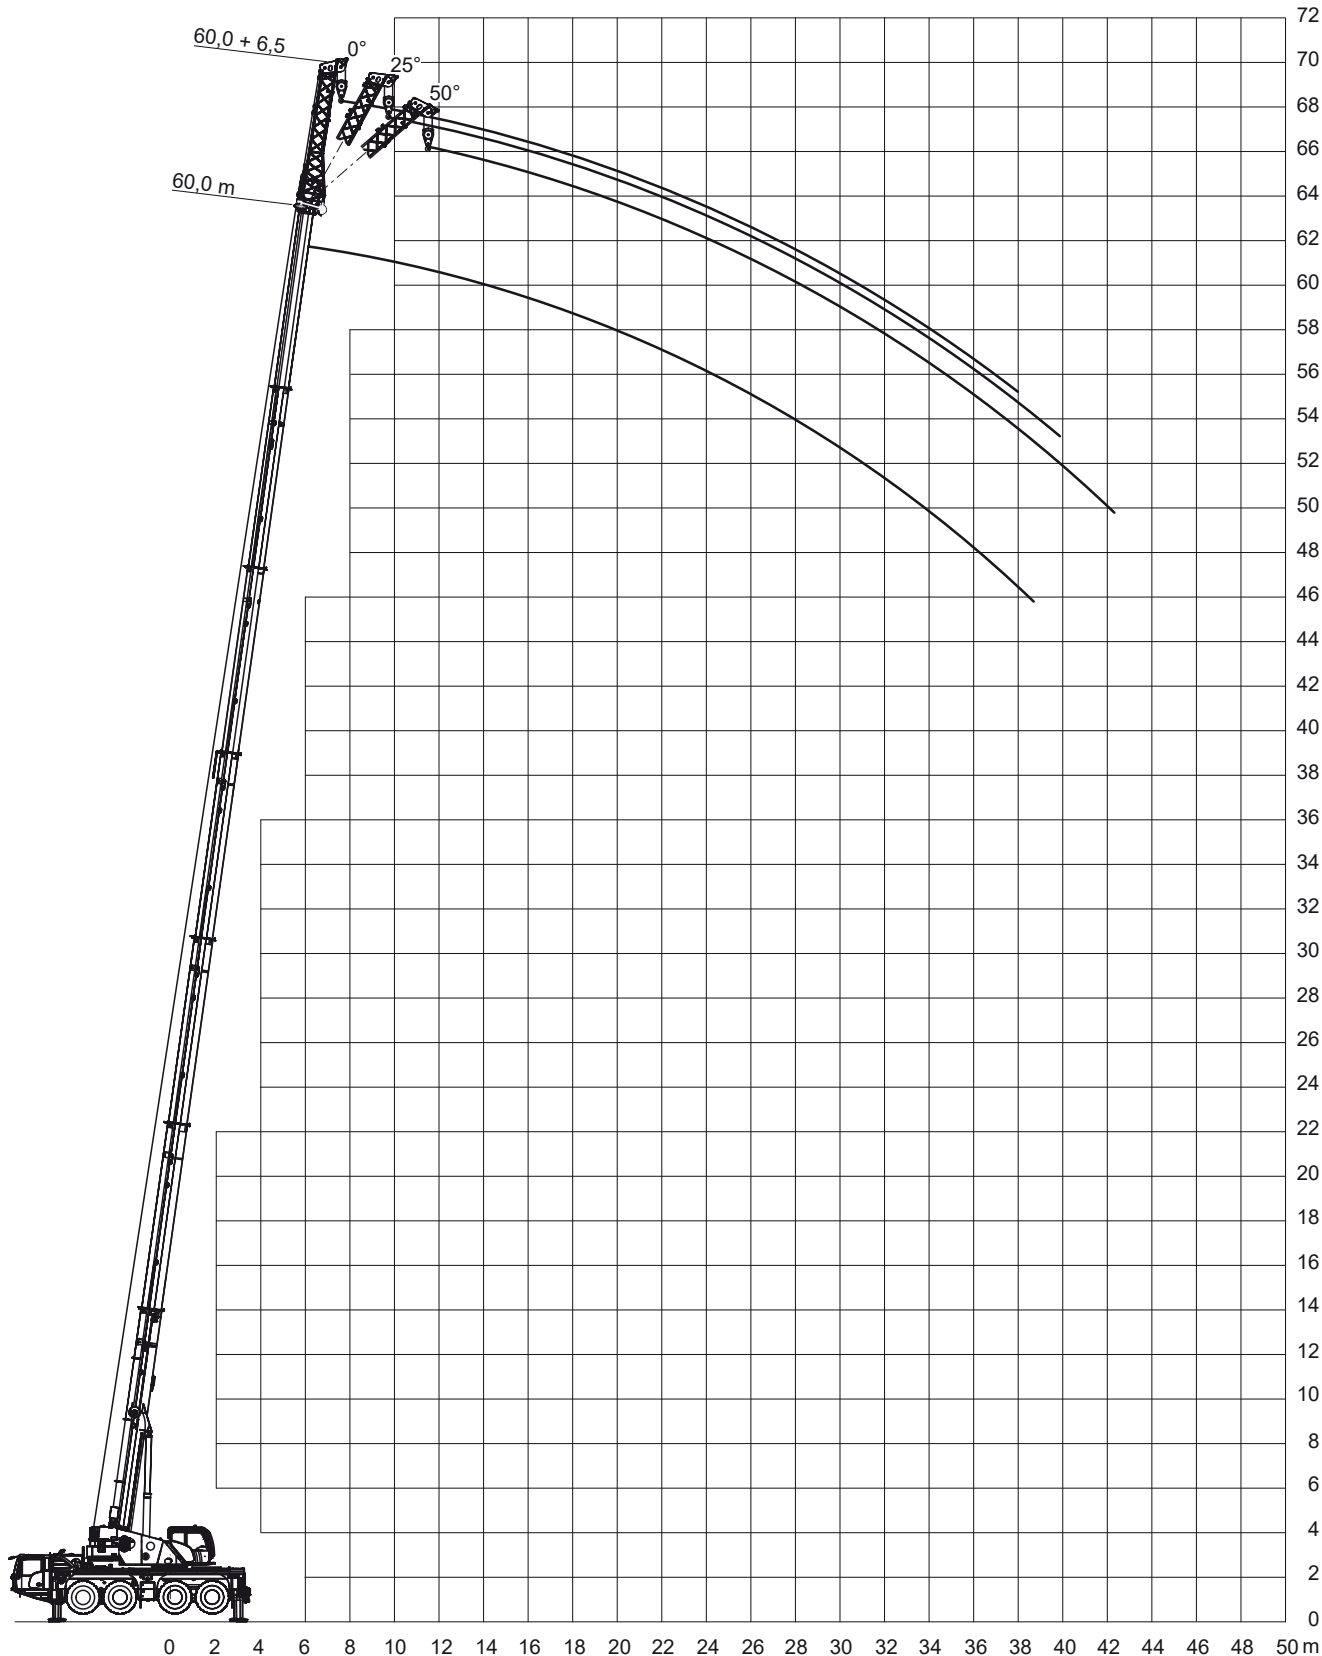

Tadano AC 4.080-1

Teleskop-Mobilkran 80 t

Autokrane

Transportfahrzeuge

Hubarbeitsbühnen

Gabelstapler

Teleskopstapler

Montagen

Sonstiges

Deggendorf
+49 (0) 991 / 37180-0

Passau
+49 (0) 851 / 89200

Dingolfing / Loiching
+49 (0) 8731 / 372323

80 t Teleskop-Mobilkran

Tadano AC 4.080-1

31,9-60m

6,5m

17,7t

8,08x6,48m

360°

13000

m	31,9			52,9			60			m
	0°	25°	50°	0°	25°	50°	0°	25°*	50°*	
6	16,3									6
7	16,3									7
8	16,1									8
9	15,8	11,7								9
10	15,0	11,2	7,2							10
12	13,3	10,4	7,0	5,2						12
14	11,7	9,8	6,8	5,2			3,4			14
16	10,3	9,2	6,7	5,2	5,2		3,4			16
18	8,4	8,6	6,6	5,2	5,2		3,4	3,7		18
20	7,2	7,4	6,5	5,2	5,2	5,2	3,4	3,7	3,7	20
22	6,4	6,3	6,4	5,2	5,2	5,2	3,4	3,7	3,7	22
24	5,5	5,5	5,5	4,4	4,8	5,1	3,4	3,7	3,7	24
26	4,7	4,9	5,0	3,7	4,1	4,3	3,3	3,6	3,7	26
28	4,3	4,3	2,9	3,1	3,4	3,6	2,7	3,2	3,5	28
30	3,9	3,9		2,6	2,9	3,0	2,2	2,7	2,9	30
32	3,4	3,5		2,1	2,4	2,5	1,8	2,2	2,4	32
34	3,0	2,2		1,7	1,9	2,1	1,4	1,8	2,0	34
36	2,0	2,1		1,3	1,5	1,7	1,1	1,5	1,6	36
38	1,9			1,0	1,2	1,3	0,8	1,2	1,3	38
40				0,7	0,9	1,0		0,9	1,0	40
42						0,7			0,7	42

* 58,7 m Teleskopausleger