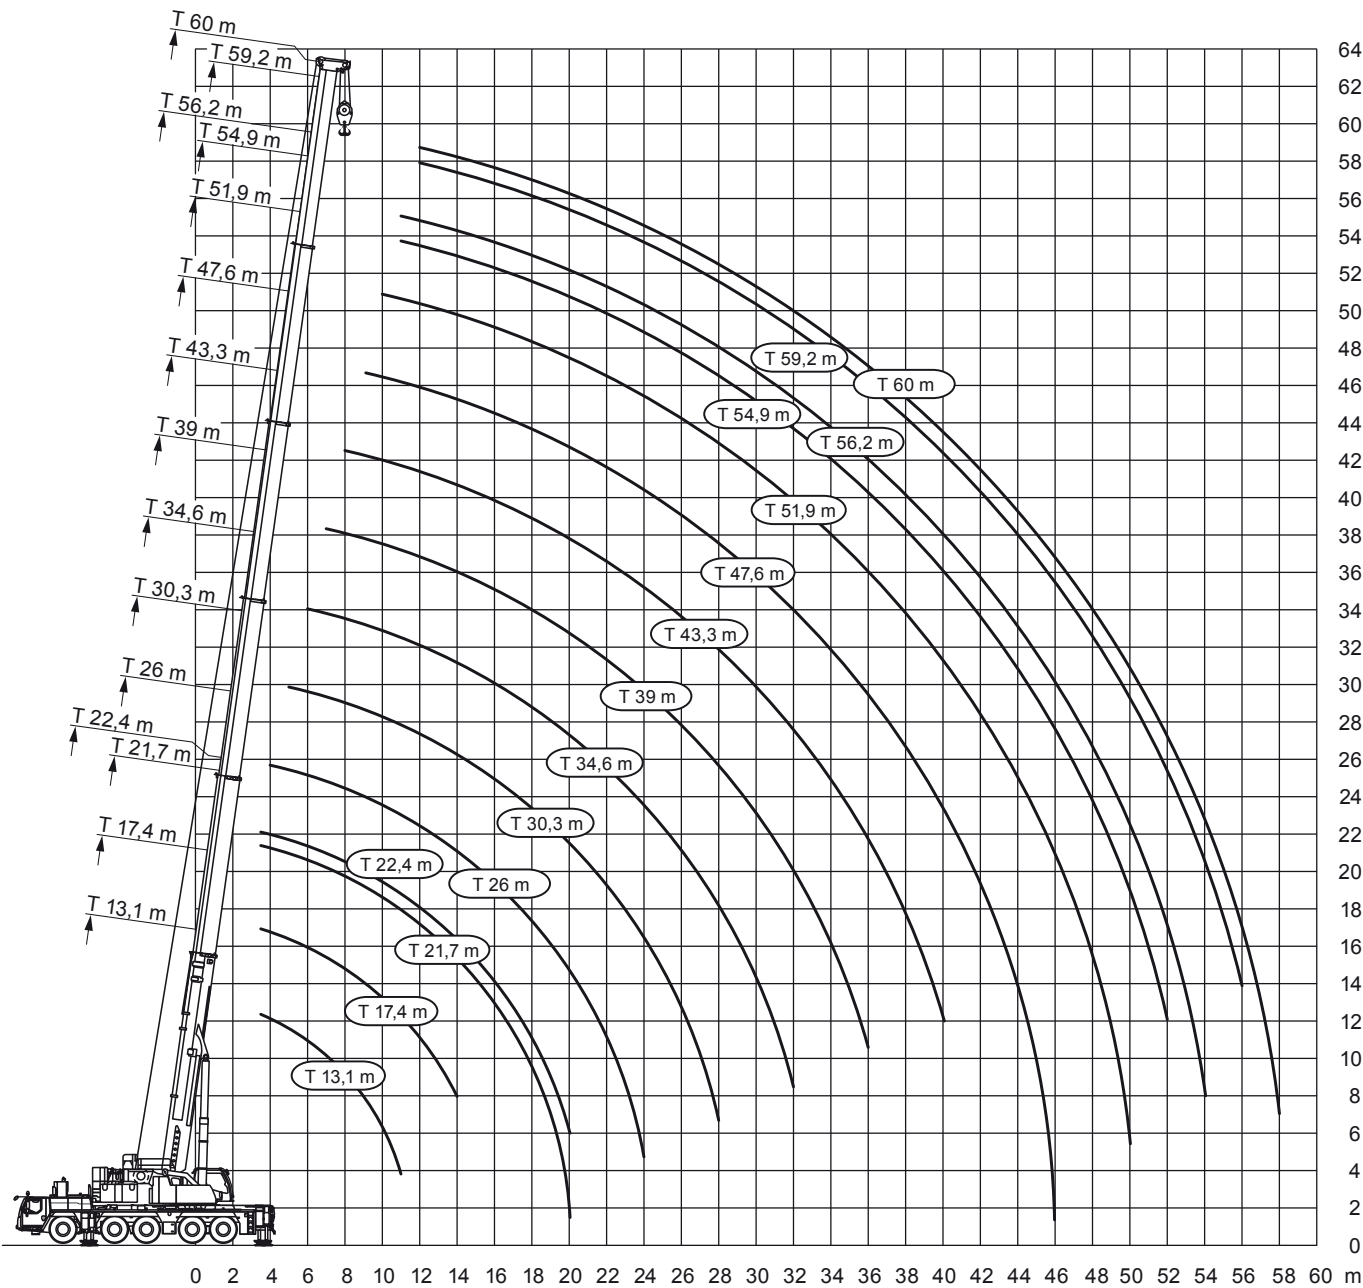

250 t Teleskop-Mobilkran

Liebherr LTM 1250-5.1

13,1-60m

88t

9,33x8,3m

360°

13000

R=4,8m

m	13,1¹⁾	13,1	17,4	21,7	22,4	26	30,3	34,6	39	43,3	47,6	51,9	54,9	56,2	59,2	60	m
3	250*	134	120,9	120,2													3
3,5	142,2*	134	121,7	120,9	120,9												3,5
4	140,3*	134*	122,7	121,6	121	118											4
4,5	138,1*	127,8*	123,8*	122,4*	119,3*	118,8											4,5
5	134,7*	120,2*	120,3*	119,6*	118,3*	117*	110*										5
6	119,8*	106,5*	106,7*	106,6*	105,2*	104,1*	101,2*	92									6
7	106,5*	95,3*	95,9*	96*	93,8*	96*	92,5*	87,8	69,3								7
8	95,2*	85,8*	86,5*	86,7*	84,4*	87,1*	84,1*	80,5	66,1	55,5							8
9	84,9*	78*	78,7*	78,7*	76,5*	79,4*	77,3*	74,2*	62,1	53,6	45,5						9
10	74,5*	71,3*	72*	72,1*	69,7*	72,7*	71,6*	68,6*	57,8	51,4	44,3	36,1					10
11	61*	61*	66*	66,2*	64,5*	66,8*	66,5*	63,8*	54,1	49,3	42,9	35,4	28,3	29,2			11
12			60,9*	61,5*	59,4*	61,7*	61,3*	59,8*	51,1	46,7	41,4	34,6	27,7	28,7	25,1	24,5	12
14			52,6*	53*	50,7*	52,9*	52,6*	52*	45,7	41,5	38	32,6	26,1	27,5	24,2	23,6	14
16				45,8*	43,3*	45,8*	45,4*	44,7*	41,2*	37,2	34,5	30,4	24,3	26	23	22,5	16
18				40*	37,4*	39,9*	39,5*	38,8*	37,4*	33,4	31,3	28,5	22,6	24,5	21,8	21,4	18
20				26	30,9*	35,1*	34,7*	34*	34,1*	30,5	28,4	26,6	21	23,1	20,6	20,3	20
22						31*	30,6*	29,9*	30,5*	28,1*	25,9	24,6	19,6	21,8	19,4	19,2	22
24						23,2	27,2*	27,6*	27,1*	26,1*	24	22,7	18,3	20,6	18,2	18,1	24
26							24,4*	25*	24,3*	24,1*	22,3*	21	17,2	19,4	17,2	17	26
28							20,6	22,6*	21,9*	21,7*	20,7*	19,5	16,1	18,3	16,2	16,1	28
30								20,6*	19,9*	19,7*	19,2*	18,1*	15,2	17,2	15,4	15,2	30
32								17,4*	18,2*	18,4*	18*	16,8*	14,3	16,1*	14,5	14,3	32
34								16,9*	16,9*	16,7*	15,8*	13,5	15,1*	13,8	13,5		34
36								15,4*	15,5*	15,3*	14,8*	12,7	14,1*	13,1*	12,8		36
38									14,3*	14*	13,7*	12	13,2*	12,4*	12,1*		38
40									13*	13,1*	12,9*	11,4	12,4*	11,8*	11,5*		40
42										12,2*	11,9*	10,8*	11,5*	11,2*	10,9*		42
44										11,1*	11*	10,3*	10,6*	10,6*	10,3*		44
46										5,2	10,2*	9,8*	9,7*	9,8*	9,7*		46
48											9,4*	9,4*	9*	9,1*	9*		48
50											5,9	8,9*	8,3*	8,4*	8,3*		50
52												7,3*	7,7*	7,8*	7,7*		52
54													5,1	7,2*	7,1*		54
56														5,9*	6,5*		56
58															3,6		58

1) +/-0° nach hinten

* Radius 5,6m