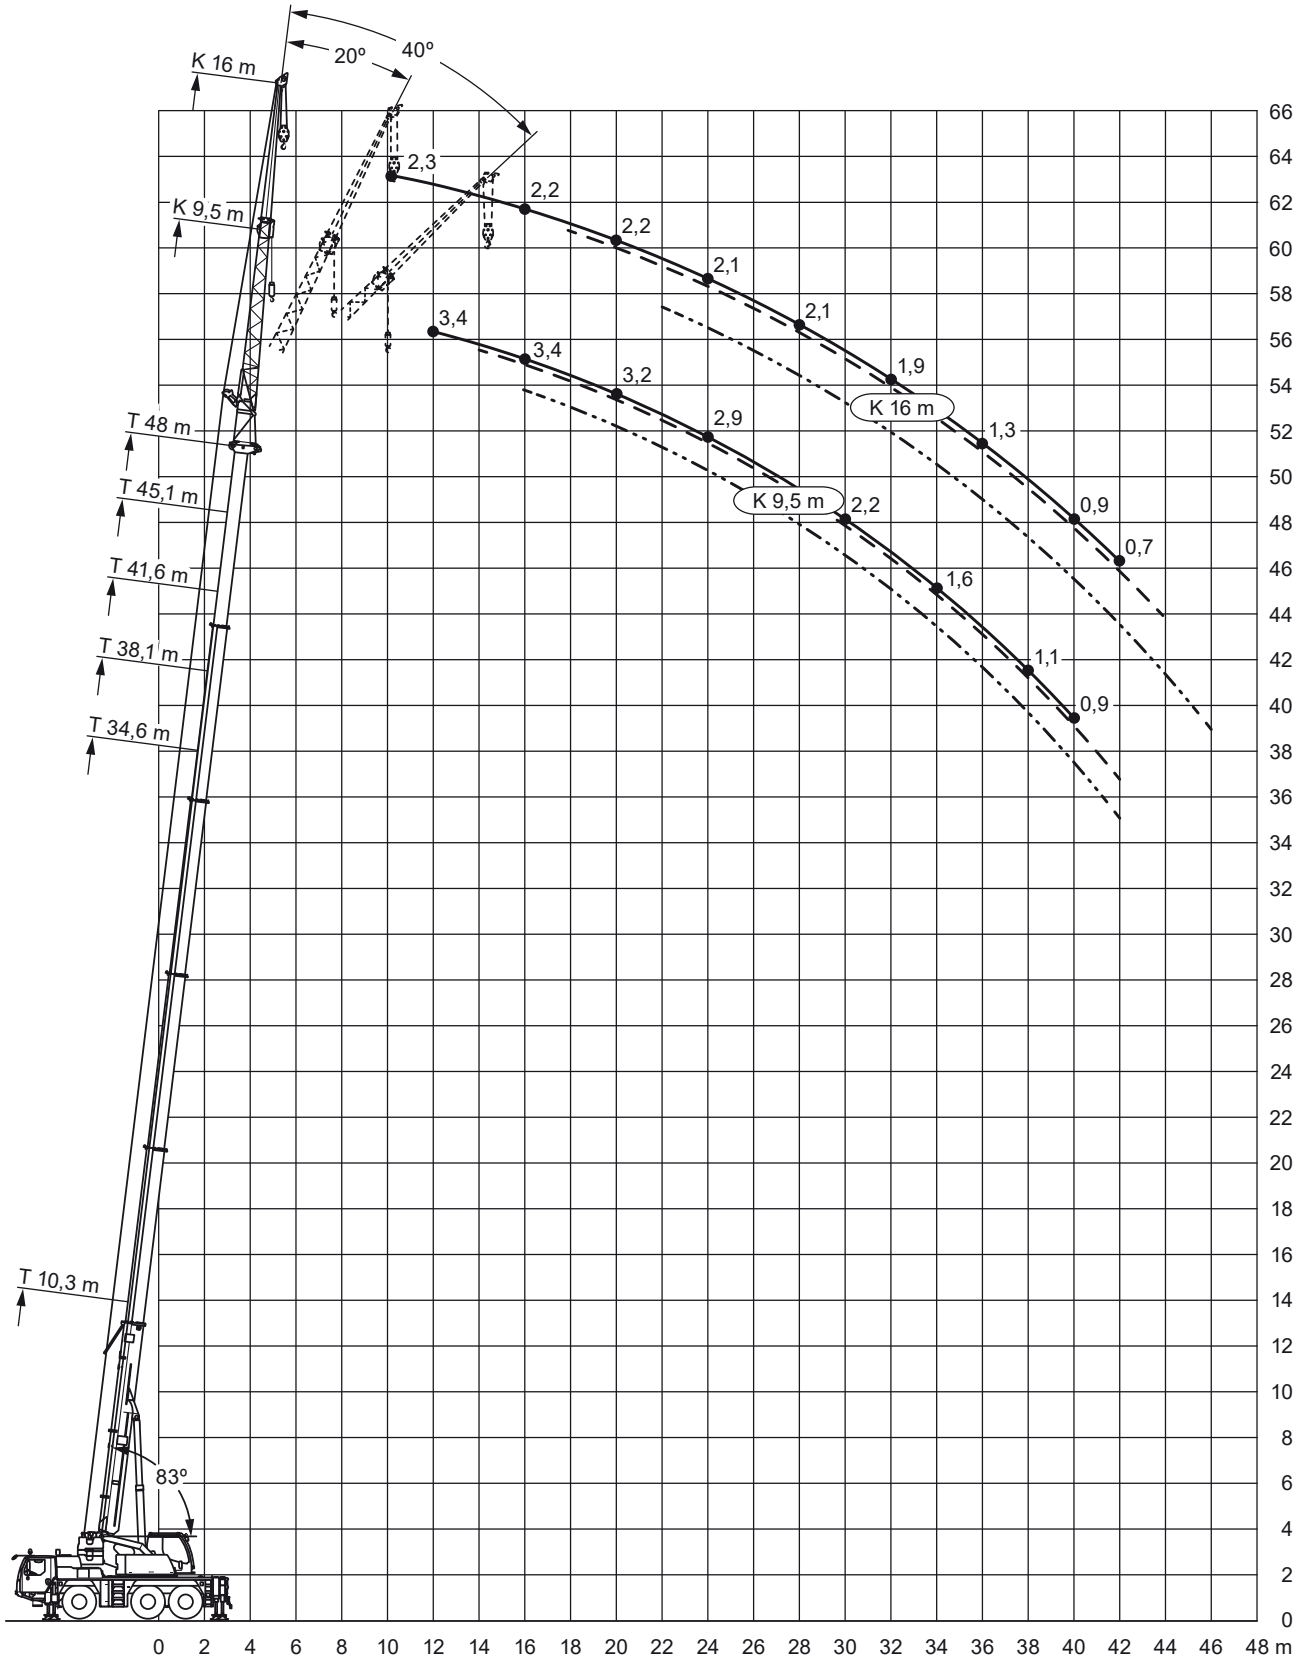

Autokrane

Transportfahrzeuge

Hubarbeitsbühnen

Gabelstapler

Teleskopstapler

Montagen

Sonstiges

60 t Teleskop-Mobilkran

Liebherr LTM 1060-3.1

34,6-48m

9,5m

12,8t

7,36x6,3m

360°

13000

m	34,6			38,1			41,6			45,1			48			m
	0°	20°	40°	0°	20°	40°	0°	20°	40°	0°	20°	40°	0°	20°	40°	
6	7,6															6
7	7,6			6,3												7
8	7,5			6,4			5,3									8
9	7,4	6,5		6,3			5,3									9
10	7,2	6,4		6,3	5,8		5,3									10
12	7	6,1	5,2	6,1	5,6	4,3	5,3	5		3,9	4		3,4			12
14	6,7	5,8	5,1	6	5,4	4,9	5,2	4,8	4,5	3,9	3,9		3,4	3,4		14
16	6,4	5,5	4,9	5,8	5,2	4,7	5	4,7	4,3	3,8	3,8	3,6	3,4	3,4	3,3	16
18	5,8	5,3	4,7	5,5	5	4,5	4,8	4,5	4,2	3,7	3,6	3,5	3,3	3,3	3,2	18
20	5,2	5	4,6	4,7	4,8	4,3	4,5	4,2	4,1	3,6	3,5	3,3	3,2	3,2	3,1	20
22	4,4	4,7	4,3	4,3	4,3	4,1	4	4	3,9	3,4	3,4	3,2	3,1	3	3	22
24	3,8	4	4	3,8	3,8	4	3,6	3,7	3,7	3,3	3,2	3,1	2,9	2,9	2,9	24
26	3,4	3,5	3,6	3,4	3,5	3,6	3,3	3,2	3,4	3	3,1	3	2,8	2,8	2,8	26
28	3,1	3,1	3,2	3	3,1	3,1	2,9	3	3	2,6	2,8	2,9	2,5	2,7	2,7	28
30	2,8	2,8	2,9	2,6	2,8	2,8	2,5	2,7	2,8	2,2	2,4	2,6	2,2	2,4	2,5	30
32	2,5	2,6	2,7	2,3	2,4	2,5	2,1	2,3	2,4	1,9	2,1	2,2	1,8	2	2,2	32
34	2,2	2,3		2	2,1	2,2	1,8	2	2,1	1,6	1,8	1,9	1,6	1,7	1,9	34
36	1,9	2		1,7	1,8		1,5	1,7	1,8	1,3	1,5	1,6	1,3	1,5	1,6	36
38	1,7	1,7		1,4	1,5		1,3	1,4		1,1	1,2	1,3	1,1	1,2	1,3	38
40	1,4			1,2	1,3		1,1	1,2		0,9	1	1,1	0,9	1	1,1	40
42				1,1	1,1		0,9	1			0,8			0,8	0,8	42
44				0,9			0,7	0,8								44