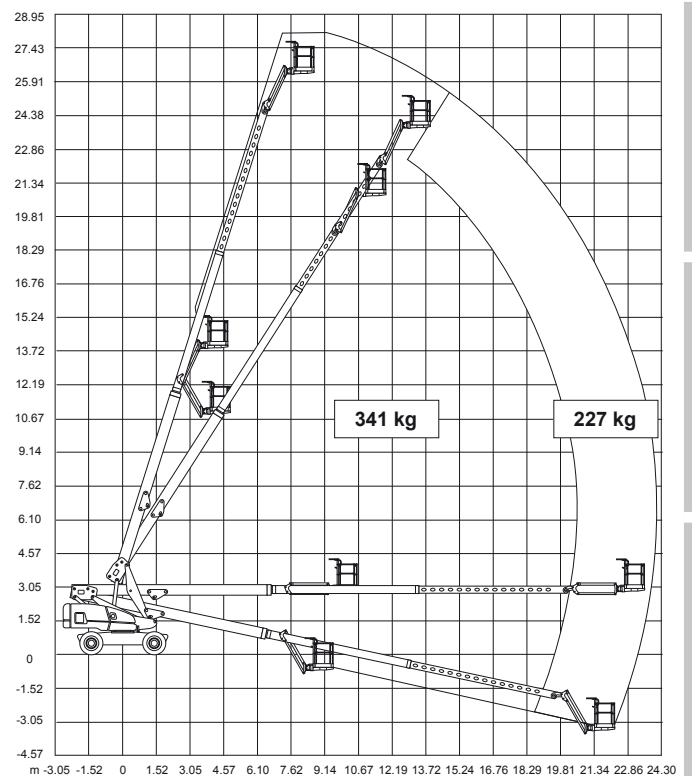

Leistungsdaten

Max. Fahrgeschwindigkeit:	4,8 km/h
Steigvermögen:	45 %
Antrieb:	Diesel
Gewicht:	17.550 kg
Sonderausstattung:	Einklemmschutzleiste (SGE)