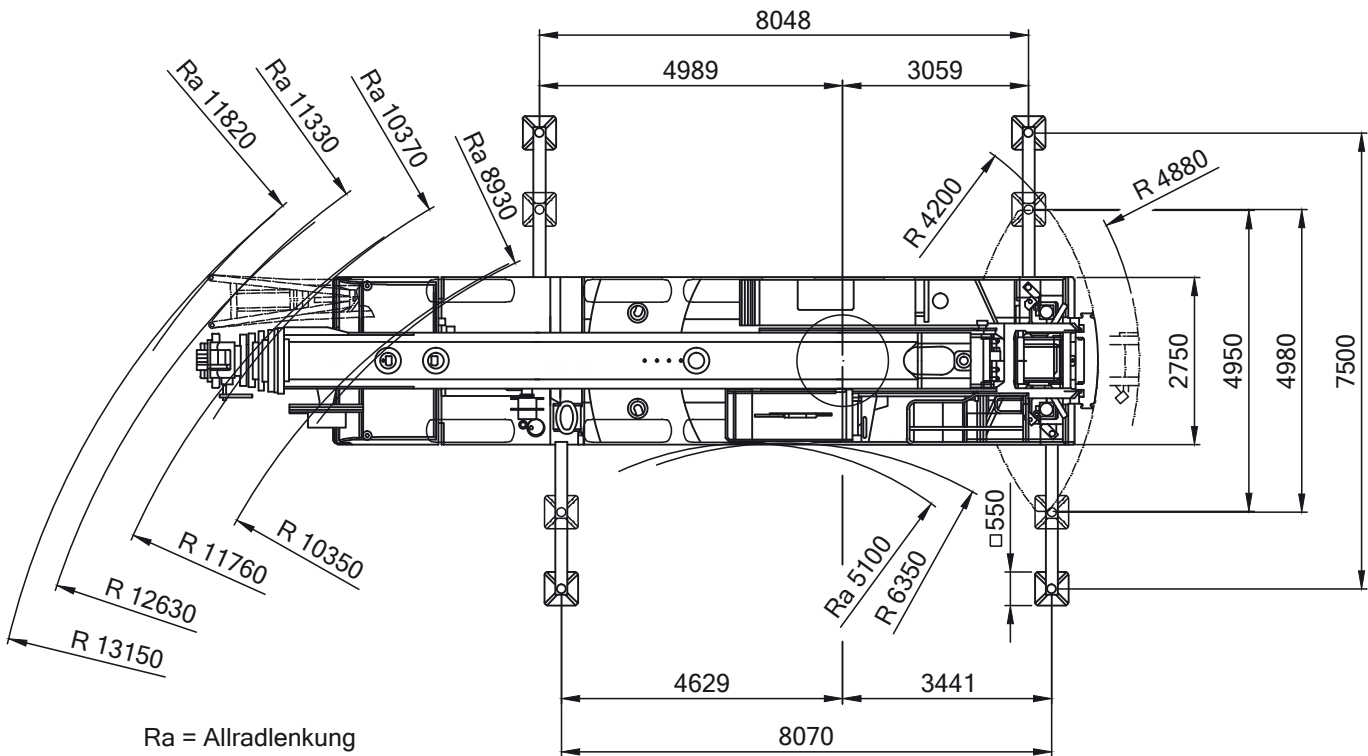

10,8/19m

42t

8,07x7,5m

80t

* = abgesenkt

Ra = Allradlenkung

130 t Teleskop-Mobilkran

Liebherr LTM 1130-5.1