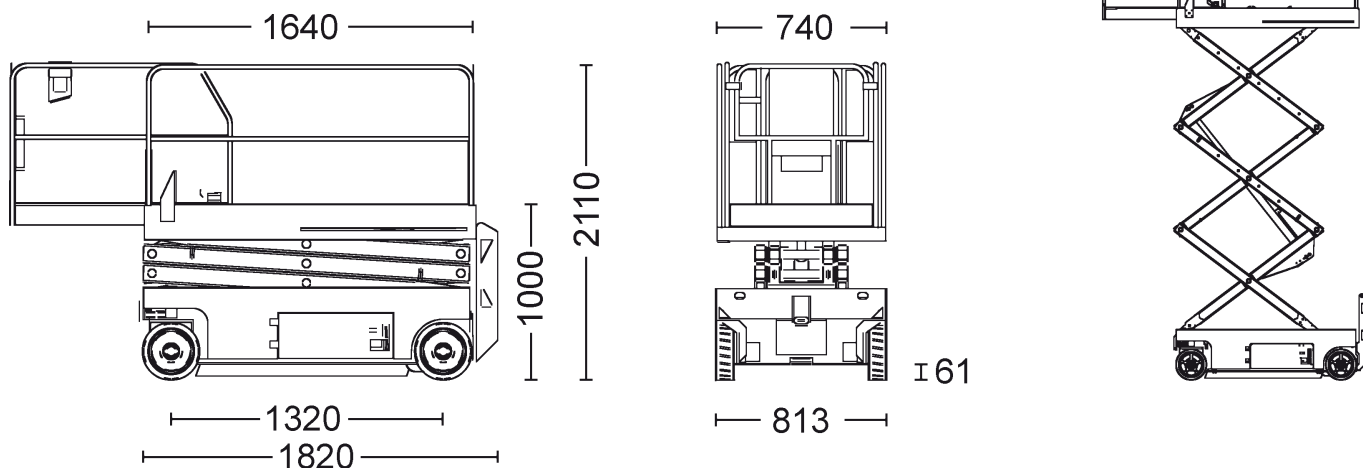

Technische Daten

Arbeitskorb:

Max. Arbeitshöhe:	7,80 m
Max. Plattformhöhe:	5,80 m
Tragkraft:	227 kg

Abmessungen

Arbeitskorb:	0,74x1,64 m
Erweiterbar auf:	0,74x2,54 m
Gesamthöhe:	2,11 m
Gesamtlänge:	1,82 m
Gesamtbreite:	0,81 m
Wenderadius außen:	1,55 m

Leistungsdaten

Max. Fahrgeschwindigkeit:	4,0 km/h
Steigvermögen:	30 %
Antrieb:	Batterie / 24V
Einsatzzeichnung:	Innen + Außen
Gewicht:	1.503 kg