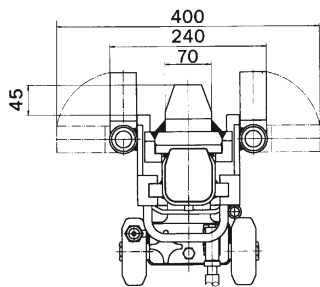

Technische Daten

	V5	V10	V20
Volltraglast	5 t	10 t	20 t
Arbeitsdruck	520 bar	520 bar	520 bar
Kleinste Ansetzhöhe mittels Lasche	20 mm	25 mm	40 mm
Hubhöhe	140 mm	160 mm	160 mm
Größte Ansetzhöhe bei max. verstellter Hublasche	145 mm	175 mm	170 mm
Verstellbarkeit der Hublasche	3x	4x	3x
Größe der Kopfplatte	68x60 mm	80x72 mm	120x110 mm
Ansetzhöhe mittels Kopfplatte	255 mm	315 mm	325 mm
Außenmaße LxBxH	260x210x255 mm	320x240x310 mm	455x320x325 mm
Eigengewicht mit Ölfüllung	21 kg	32 kg	72 kg

Volltraglast bis zu 10 t