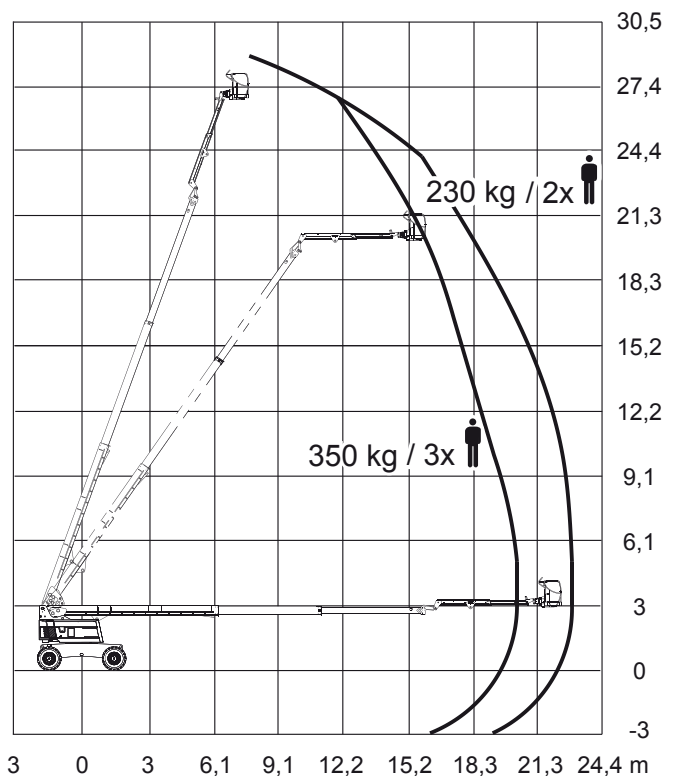

Abmessungen

Arbeitskorb: 2,40x0,80 m
 Seitliche Reichweite: 22,60 m
 Gesamthöhe: 2,95 m
 Gesamtlänge: 9,45 m
 Gesamtbreite: 2,49 m
 Wenderadius außen: 7,45 m
 Radstand: 3,00 m

Leistungsdaten

Max. Fahrgeschwindigkeit: 5,0 km/h
 Steigvermögen: 40 %
 Antrieb: Diesel / 55kW
 Gewicht: 17.300 kg