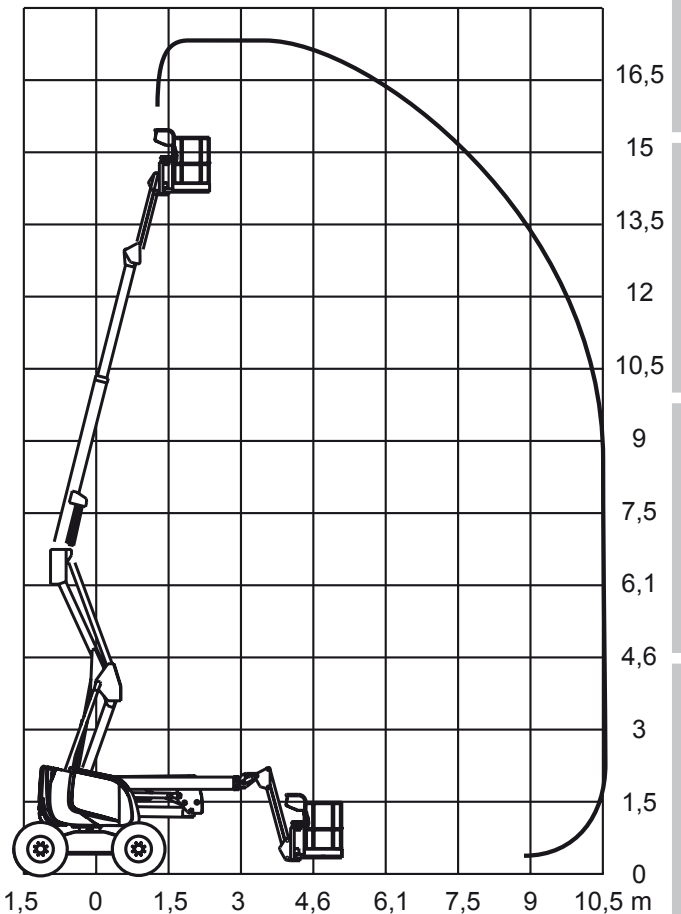

Leistungsdaten

Max. Fahrgeschwindigkeit:	5,5 km/h
Steigvermögen:	50 %
Antrieb:	Diesel
Gewicht:	7.950 kg