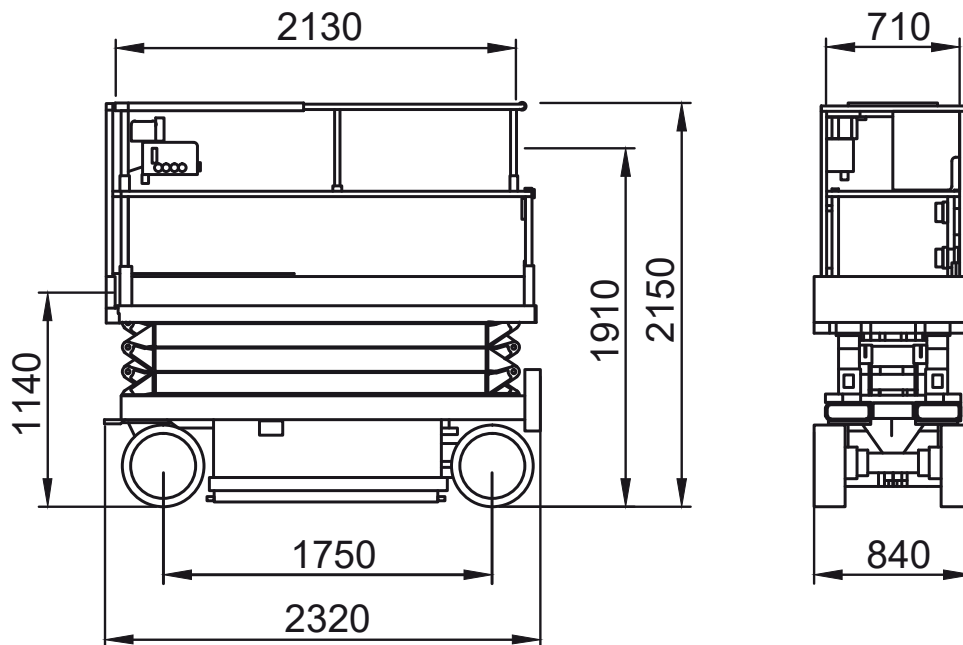

Technische Daten

Arbeitskorb:

Max. Arbeitshöhe:	9,75 m
Max. Plattformhöhe:	7,75 m
Tragkraft:	227 kg

Abmessungen

Arbeitskorb:	2,13x0,71 m
Erweiterbar auf:	3,04x0,71 m
Gesamthöhe:	2,15 m
Gesamtlänge:	2,32 m
Gesamtbreite:	0,81 m
Wenderadius außen:	2,74 m

Leistungsdaten

Max. Fahrgeschwindigkeit:	3,9 km/h
Steigvermögen:	30 %
Antrieb:	Elektro
Gewicht:	1.876 kg