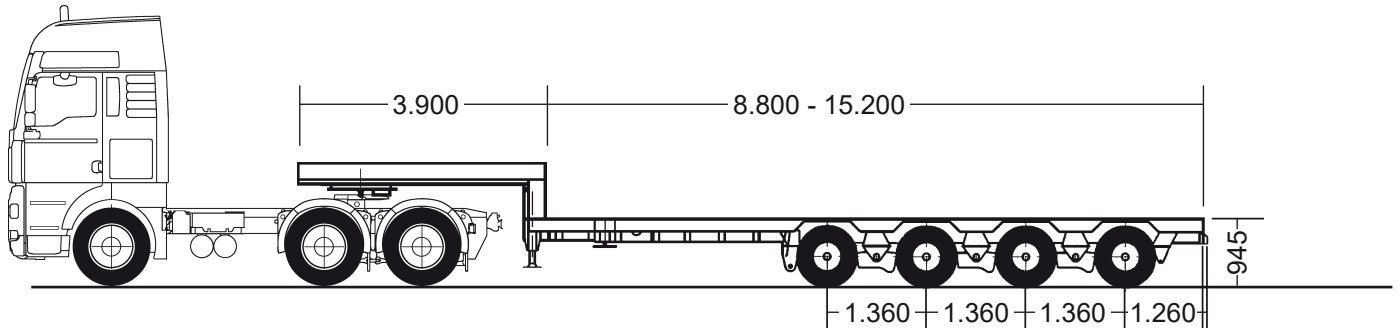

ST 40

Nutzlast ca:	ca. 40,00 t
Brückenlänge:	8.800 mm
Ausziehbar bis:	15.200 mm
Ladehöhe unbeladen:	ca. 945 mm
Breite:	2.520 mm