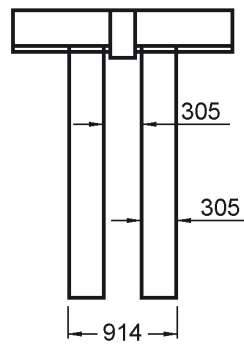

Autokrane

Transportfahrzeuge

Hubarbeitsbühnen

Gabelstapler

Teleskopstapler

Montagen

Sonstiges