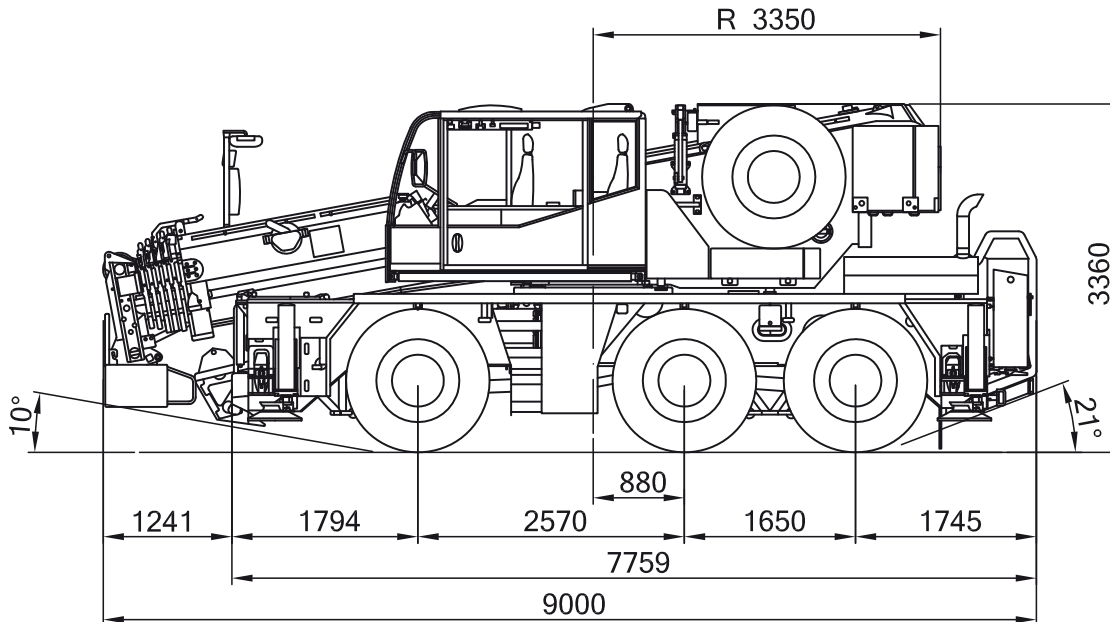

1,2/7,3/
13,8/20,2m

8,8t

6,65x6,5m

50t

Ra = unabhängige
Hinterachslenkung

60 t Teleskop-Mobilkran

Terex AC 55 City

7,7-40m