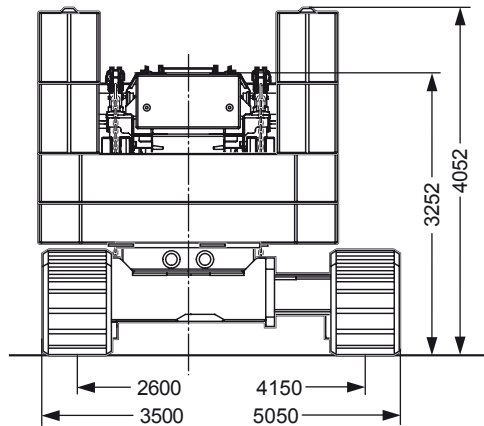

11,5-52m

10,8/19m

32t

4,15m

100 t Teleskop-Raupenkran

Liebherr LTR 1100

11,5-52m

32t