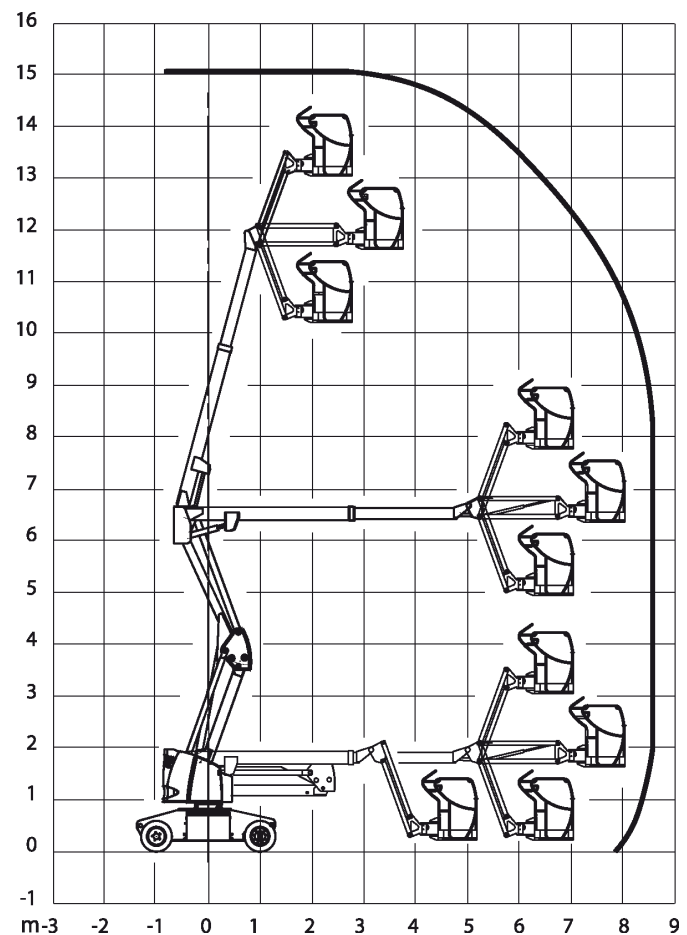

Abmessungen

Arbeitskorb:	1,20x0,80 m
Seitliche Reichweite:	8,45 m
Gesamthöhe:	2,00 m
Gesamtlänge:	6,60 m
Gesamtbreite:	1,50 m
Wenderadius außen:	3,70 m
Radstand	2,00 m

Leistungsdaten

Max. Fahrgeschwindigkeit:	4,5 km/h
Steigvermögen:	25 %
Antrieb:	Batterie / 48V
Gewicht:	7.300 kg