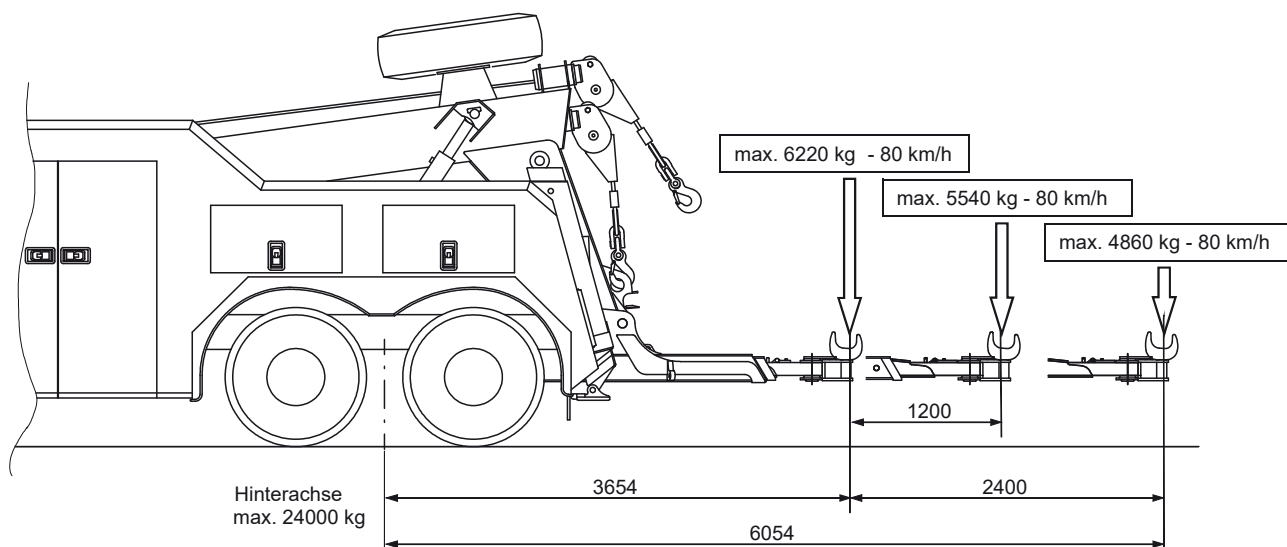

Dynamische Hublasten des Unterfahrkran für den Fahrbetrieb, resultierend aus UVV - Prüfung

Tatsächliche Hublasten während der Fahrt, abhängig vom Fahrgestell