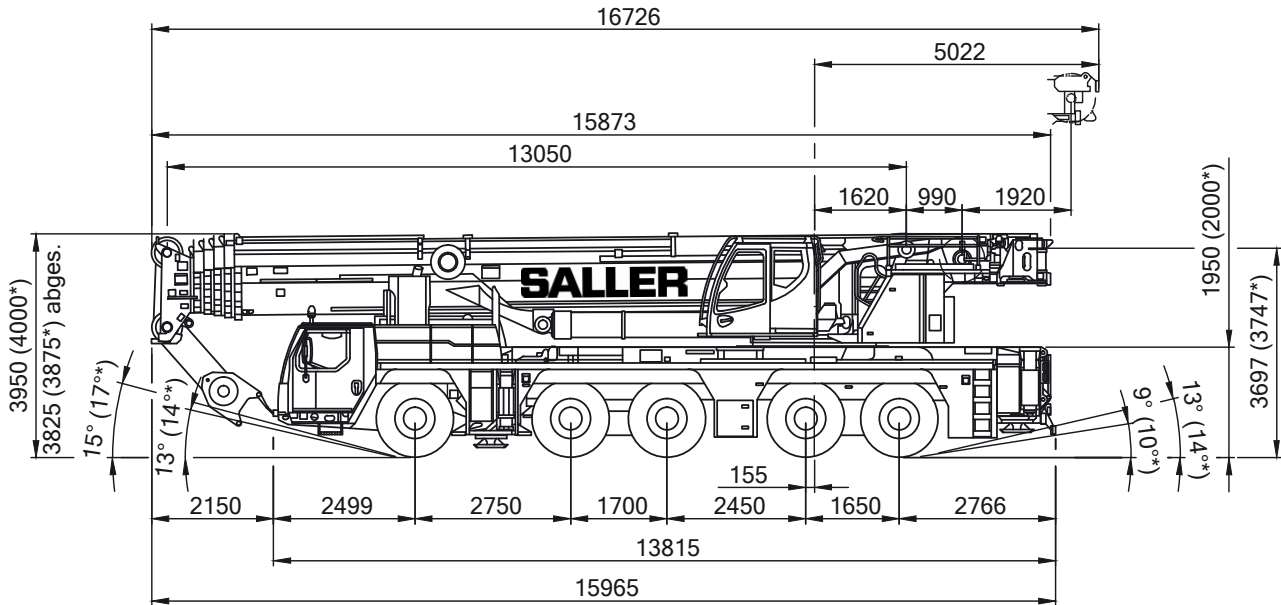

13,1-60m

5,4/12,2/22m

4-39m

88t

9,33x8,3m

145t

Ra = Allradlenkung

* = 16.00 R25 / 20.5 R25

** = 20.5 R25