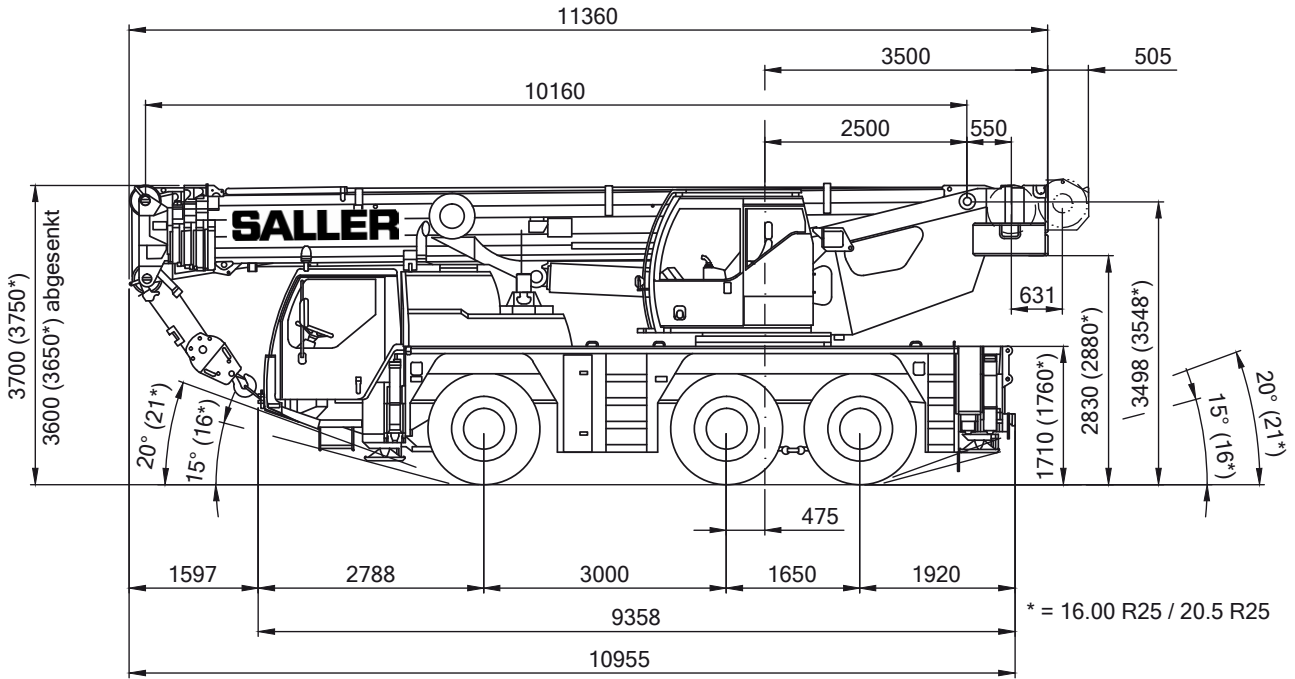

9,5/16m

12t

7,4x6,3m

50t

55 t Teleskop-Mobilkran

Liebherr LTM 1055-3.2

10,2-40m

12t