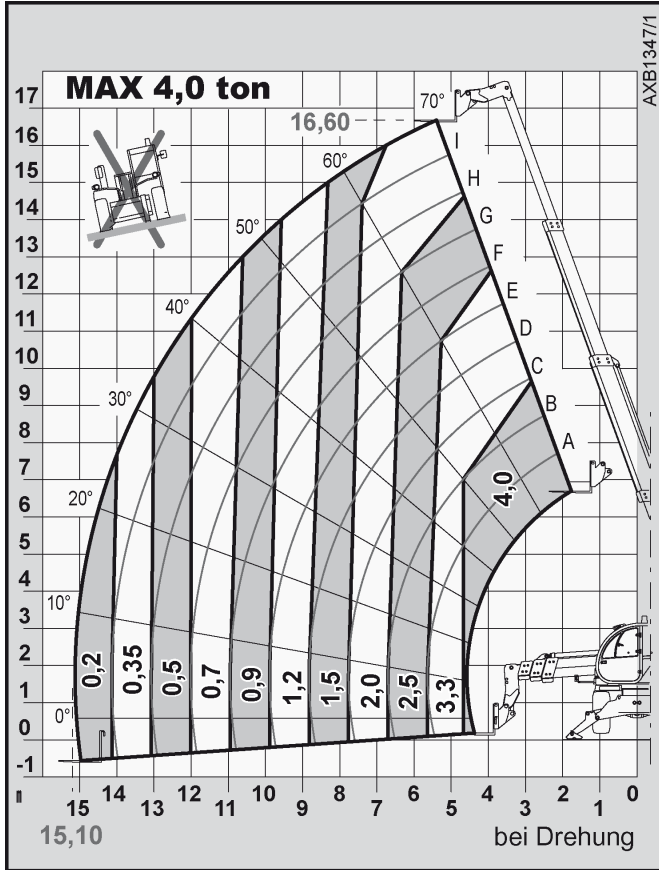

Autokrane

Transportfahrzeuge

Hubarbeitsbühnen

Gabelstapler

Teleskopstapler

Montagen

Sonstiges