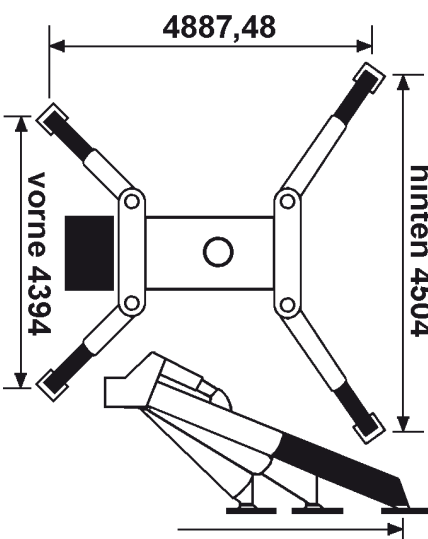

5,945-
12,485m

fest

4,9x4,5m

4,1t