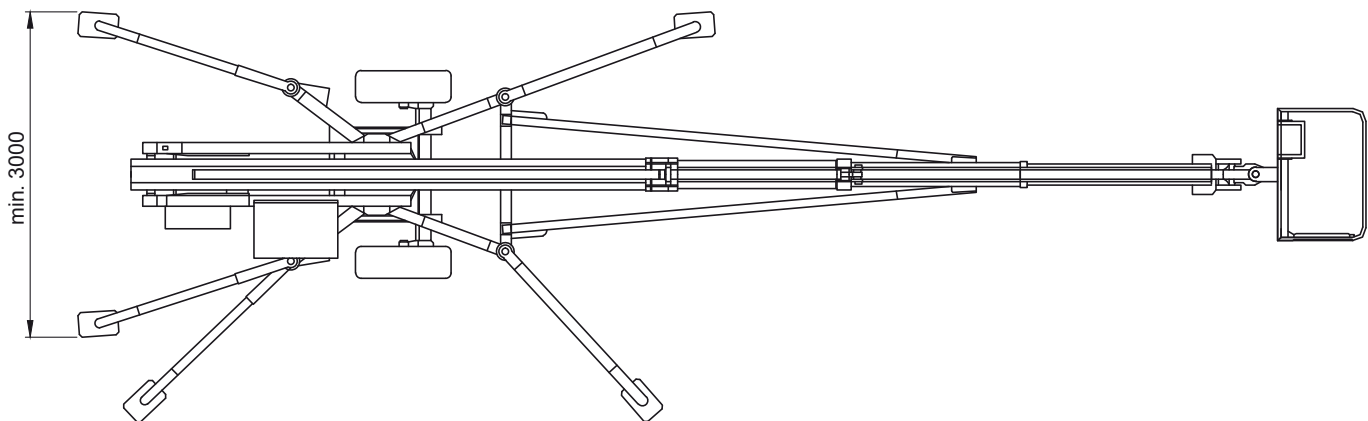

Technische Daten

Arbeitskorb:

Arbeitshöhe:	22,00 m
Seitliche Reichweite:	14,50 m
Korbbelastung:	80 kg

Abmessungen

Gesamtlänge:	8,64 m
Gesamtbreite:	1,82 m
Gesamthöhe:	1,98 m
Antrieb:	Diesel/230 Volt
Eigengewicht:	2.980 kg
Sonderausstattung:	Aggregat