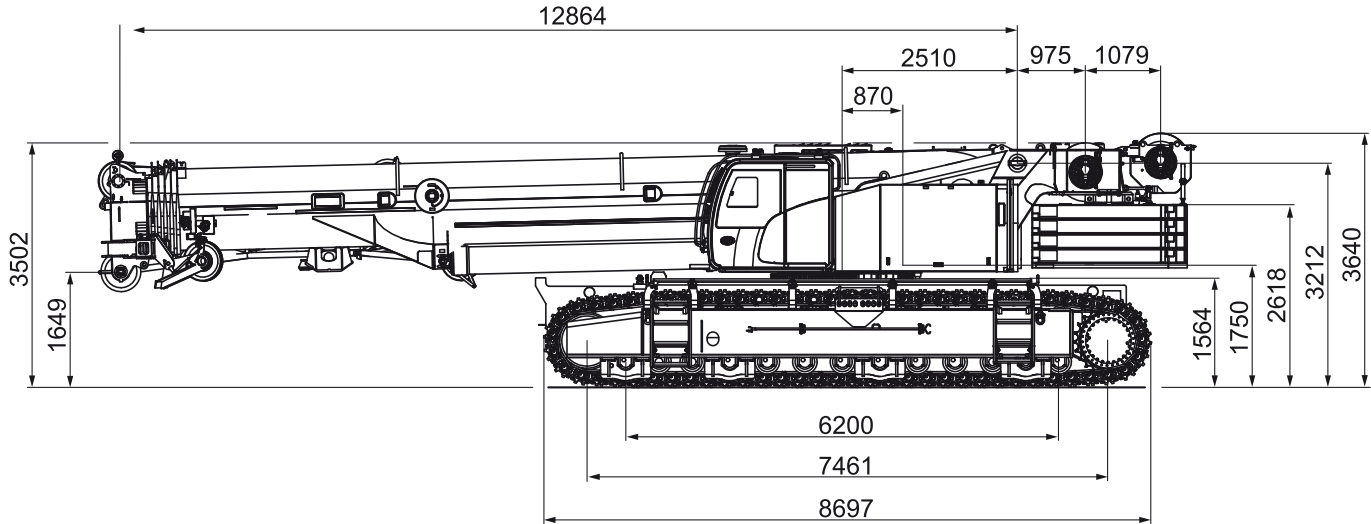

Liebherr LTR 1100

Teleskop-Raupenkran 100 t

11,5-52m

2,9m

32t

4,15m

360°

13000

m	11,5	15,2	19	22,7	26,4	30,1	33,9	37,6	41,3	45	48,8	52	m
3,5		34,5	34,5										3,5
4	34,5	34,5	34,5	34,5									4
4,5	34,5	34,5	34,5	34,5	34,5								4,5
5	34,5	34,5	34,5	34,5	34,5	32,5							5
6	34	34,5	34,5	34,5	34,5	31	24,8						6
7	32,5	34,5	34,5	34,5	33	29	23,9	21,4					7
8	31	34	34,5	34,5	31	26,9	23	20,5	17,2				8
9	29,8	32,5	33	31,5	28,7	25	22	19,6	16,6	13,9			9
10	29,4	29,5	29,4	28,2	26,6	23,4	20,8	18,4	16,1	13,6	10,9		10
12		22,6	22,5	22,2	22,2	20,5	18,5	16,3	14,4	12,9	10,3	8,3	12
14		18,3	17,9	17,6	17,9	17,6	16,5	14,6	13	12	9,7	7,8	14
16			14,6	14,4	15,2	15	14,8	13,1	11,7	11	9,2	7,3	16
18			12,2	12,8	12,9	12,6	12,5	11,9	10,6	10,1	8,7	6,9	18
20				11,2	11	10,8	10,6	10,6	9,7	9,2	8,3	6,5	20
22				9,7	9,5	9,4	9,5	9,1	8,7	8,4	7,7	6,1	22
24					8,3	8,6	8,2	7,9	8,1	7,6	7,1	5,8	24
26					7,3	7,6	7,2	7	7,1	6,8	6,5	5,5	26
28						6,7	6,6	6,5	6,3	6,3	5,9	5,2	28
30						6	5,8	5,8	5,7	5,6	5,2	4,9	30
32							5,4	5,2	5,1	4,9	4,6	4,5	32
34								4,8	4,5	4,3	4	4	34
36								4,3	4	3,8	3,5	3,5	36
38									3,5	3,3	3	3	38
40									3,1	2,9	2,6	2,6	40
42										2,5	2,2	2,2	42
44										2,2	1,9	1,9	44
46											1,6	1,6	46
48											1,3	1,3	48
50												1	50

mit 15t Zentralballast

Autokrane

Transportfahrzeuge

Hubarbeitsbühnen

Gabelstapler

Teleskopstapler

Montagen

Sonstiges

Deggendorf
+49 (0) 991 / 37180-0

Passau
+49 (0) 851 / 89200

Dingolfing / Loiching
+49 (0) 8731 / 372323

461

180 t Teleskop-Raupenkran

Tadano GTC-1800EX

12,9-60m

5,6m

45t

6m