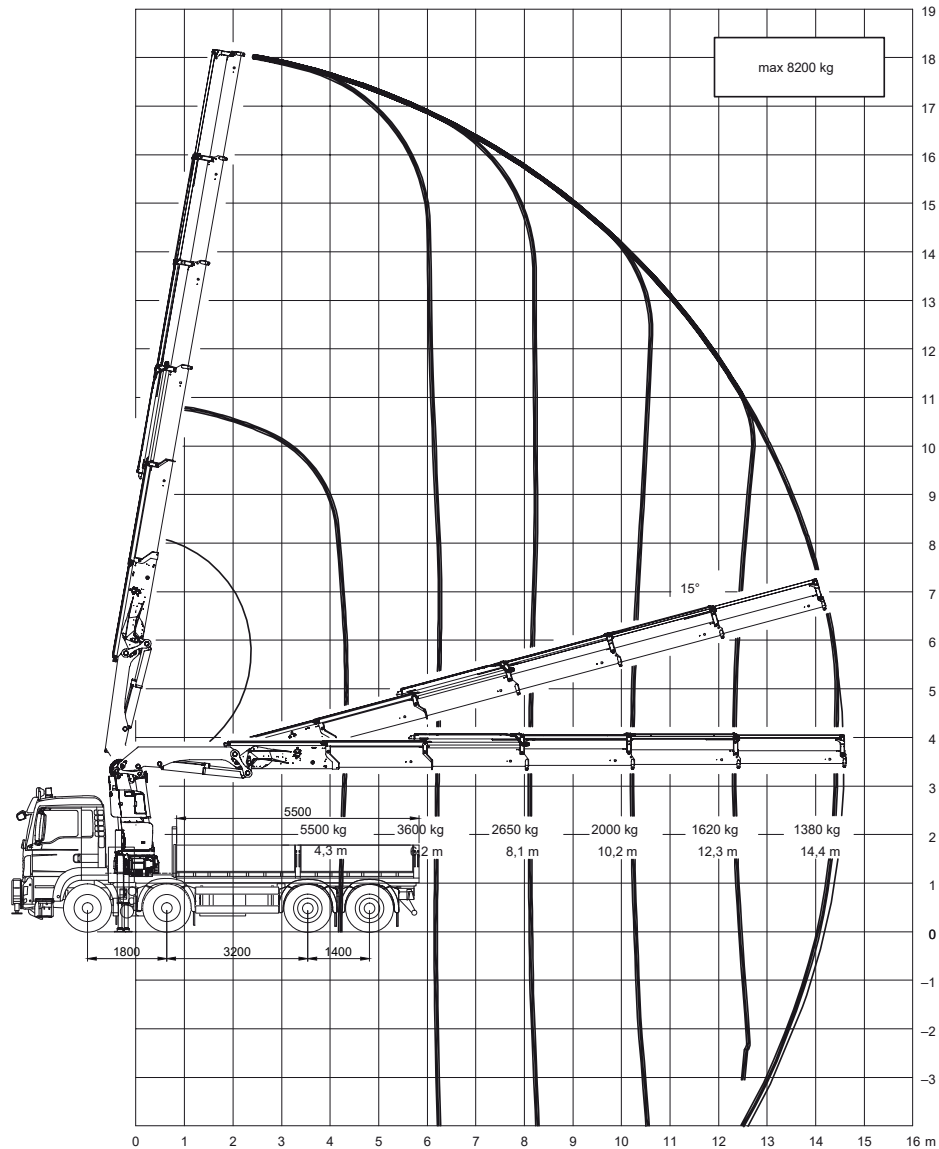

LKW

Nutzlast:	14,00 t
Pritschenlänge:	5.500 mm
Pritschenbreite:	2.500 mm
Ladehöhe unbeladen:	1.500 mm
Durchf.höhe unbeladen:	3.820 mm

Ladekran 27 mt

Arbeitsbereich:	360°
Reichweite:	14.500 mm
Abstützbreite:	6.600 mm