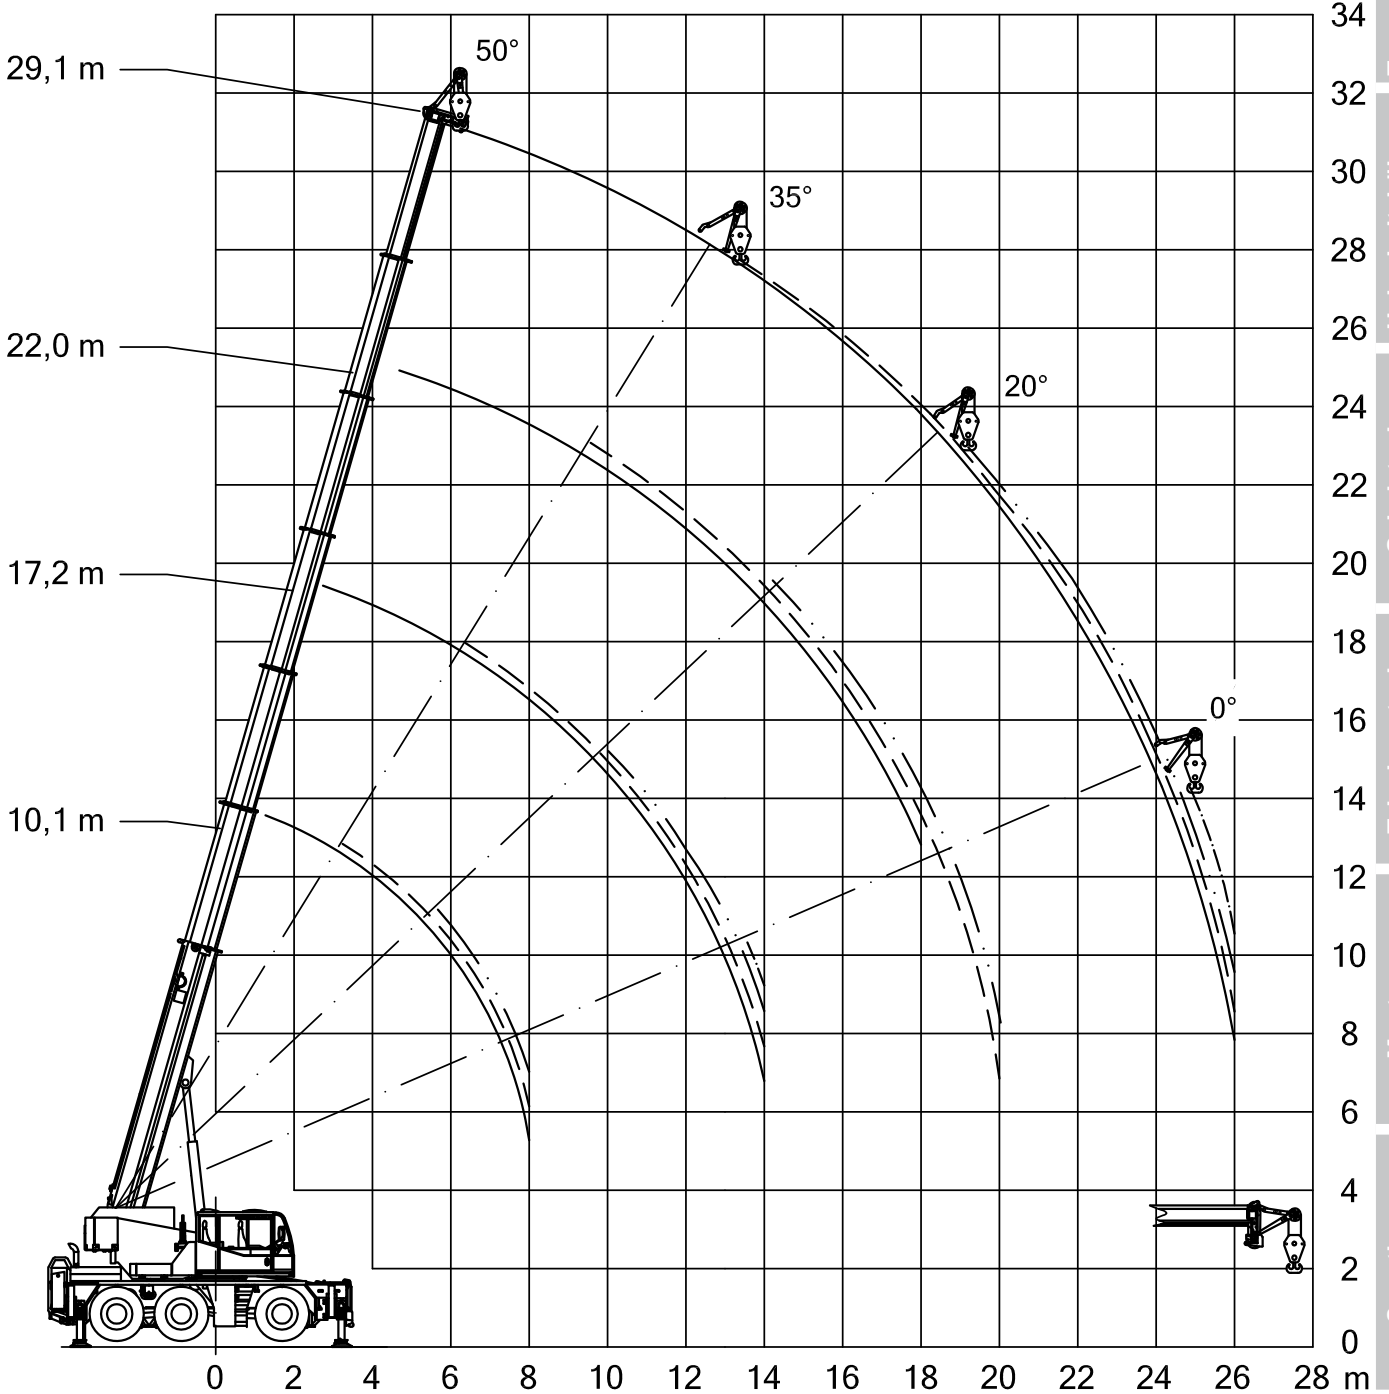

Terex AC 55 City

36,2-40m

20,2m

8,8t

6,65x6,5m

360°

75%

m	36,2				40				m
	0°	20°	35°	50°	0°	20°	35°	50°	
13	2,5								13
14	2,4								14
15	2,4				2,2				15
16	2,3				2,2				16
17	2,3				2,1				17
18	2,2				2,1				18
19	2,1				2,1				19
20	2,1	1,7			2				20
22	2	1,7			1,9	1,6			22
24	1,9	1,6	1,4		1,8	1,5			24
26	1,8	1,5	1,4	1,2	1,8	1,5	1,3		26
28	1,7	1,5	1,3	1,2	1,7	1,4	1,3	1,2	28
30	1,6	1,4	1,3	1,2	1,6	1,4	1,3	1,2	30
32	1,6	1,4	1,3	1,2	1,6	1,4	1,2	1,2	32
34	1,5	1,3	1,2	1,2	1,4	1,3	1,2	1,1	34
36	1,3	1,3	1,2	1,2	1,1	1,3	1,2	1,1	36
38	1,1	1,3	1,2	1,2	0,9	1,2	1,2	1,1	38
40	0,9	1,2	1,2	1,2	0,7	1	1,2	1,1	40
42	0,7	1	1,1	1,2		0,8	0,9	1	42
44		0,8	0,9				0,7	0,8	44
46			0,7						46