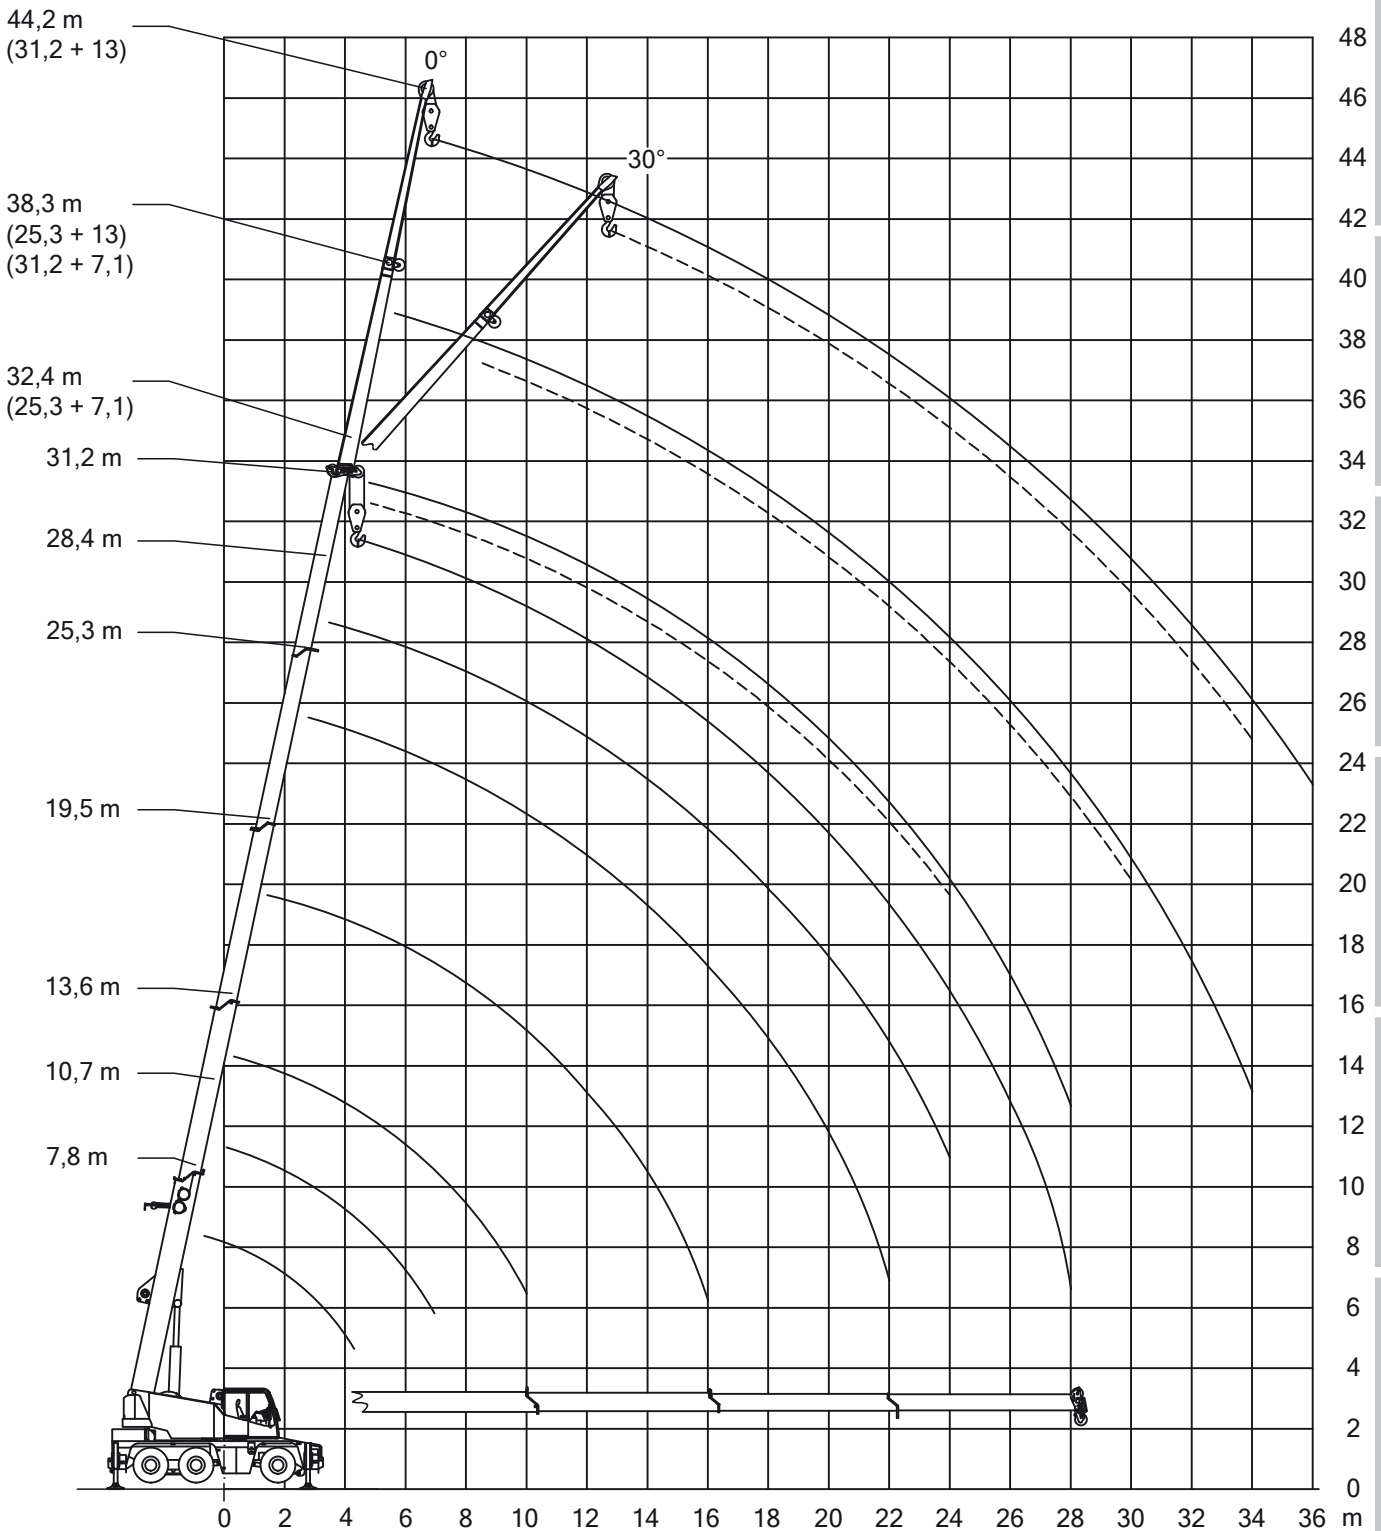

40 t Teleskop-Mobilkran

Terex AC 40 City

7,8-31,2m

5,4t

6,35x6,2m

360°

75%

m	7,8	10,7	13,6	19,5	25,3	28,4	31,2	m
3	40*							3
3	34,3	25	21					3
3,5	32,4	25	21					3,5
4	30,5	25	21	16				4
4,5	28,3	25	20,7	16				4,5
5		24	19,7	16				5
6		20,3	17,9	16	14			6
7		17	16	15,3	13,2	11,1		7
8			15,4	14	12,2	10,8	9	8
9			12,6	12,3	11,2	10,1	8,8	9
10			10,5	10,3	10,3	9,4	8,3	10
12				8,1	7,6	7,6	7,3	12
14				6,3	5,9	6	5,9	14
16				5,1	5	4,9	4,7	16
18					4,3	4	3,8	18
20					3,5	3,4	3,1	20
22					3	2,8	2,6	22
24						2,3	2,1	24
26							1,7	26
28							1,4	28

* 0° nach hinten