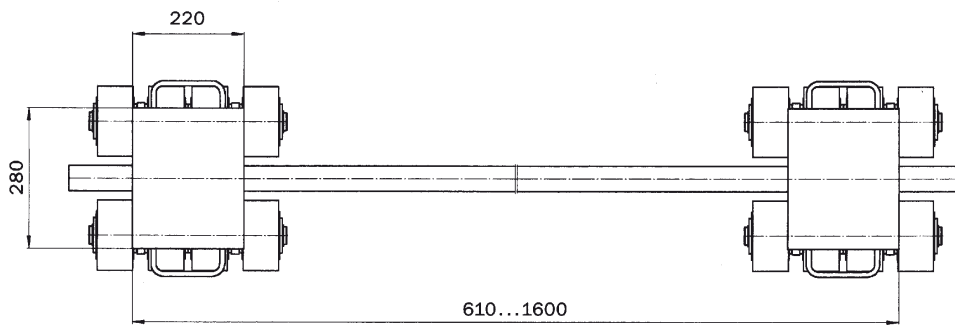

Technische Daten

Transportfahrwerk verstellbar, Traglast	F20 20 t
16 Lastrollen 140x85 mm, Einbauhöhe	180 mm
Auflagefläche je Kassette mit rutschfesten Waffelgummiauflagen	280x220 mm
Distanzstange verstellbar von	610-1600 mm
Eigengewicht	95 kg

Gesamtraglast der Typen F20 und L20 40 t