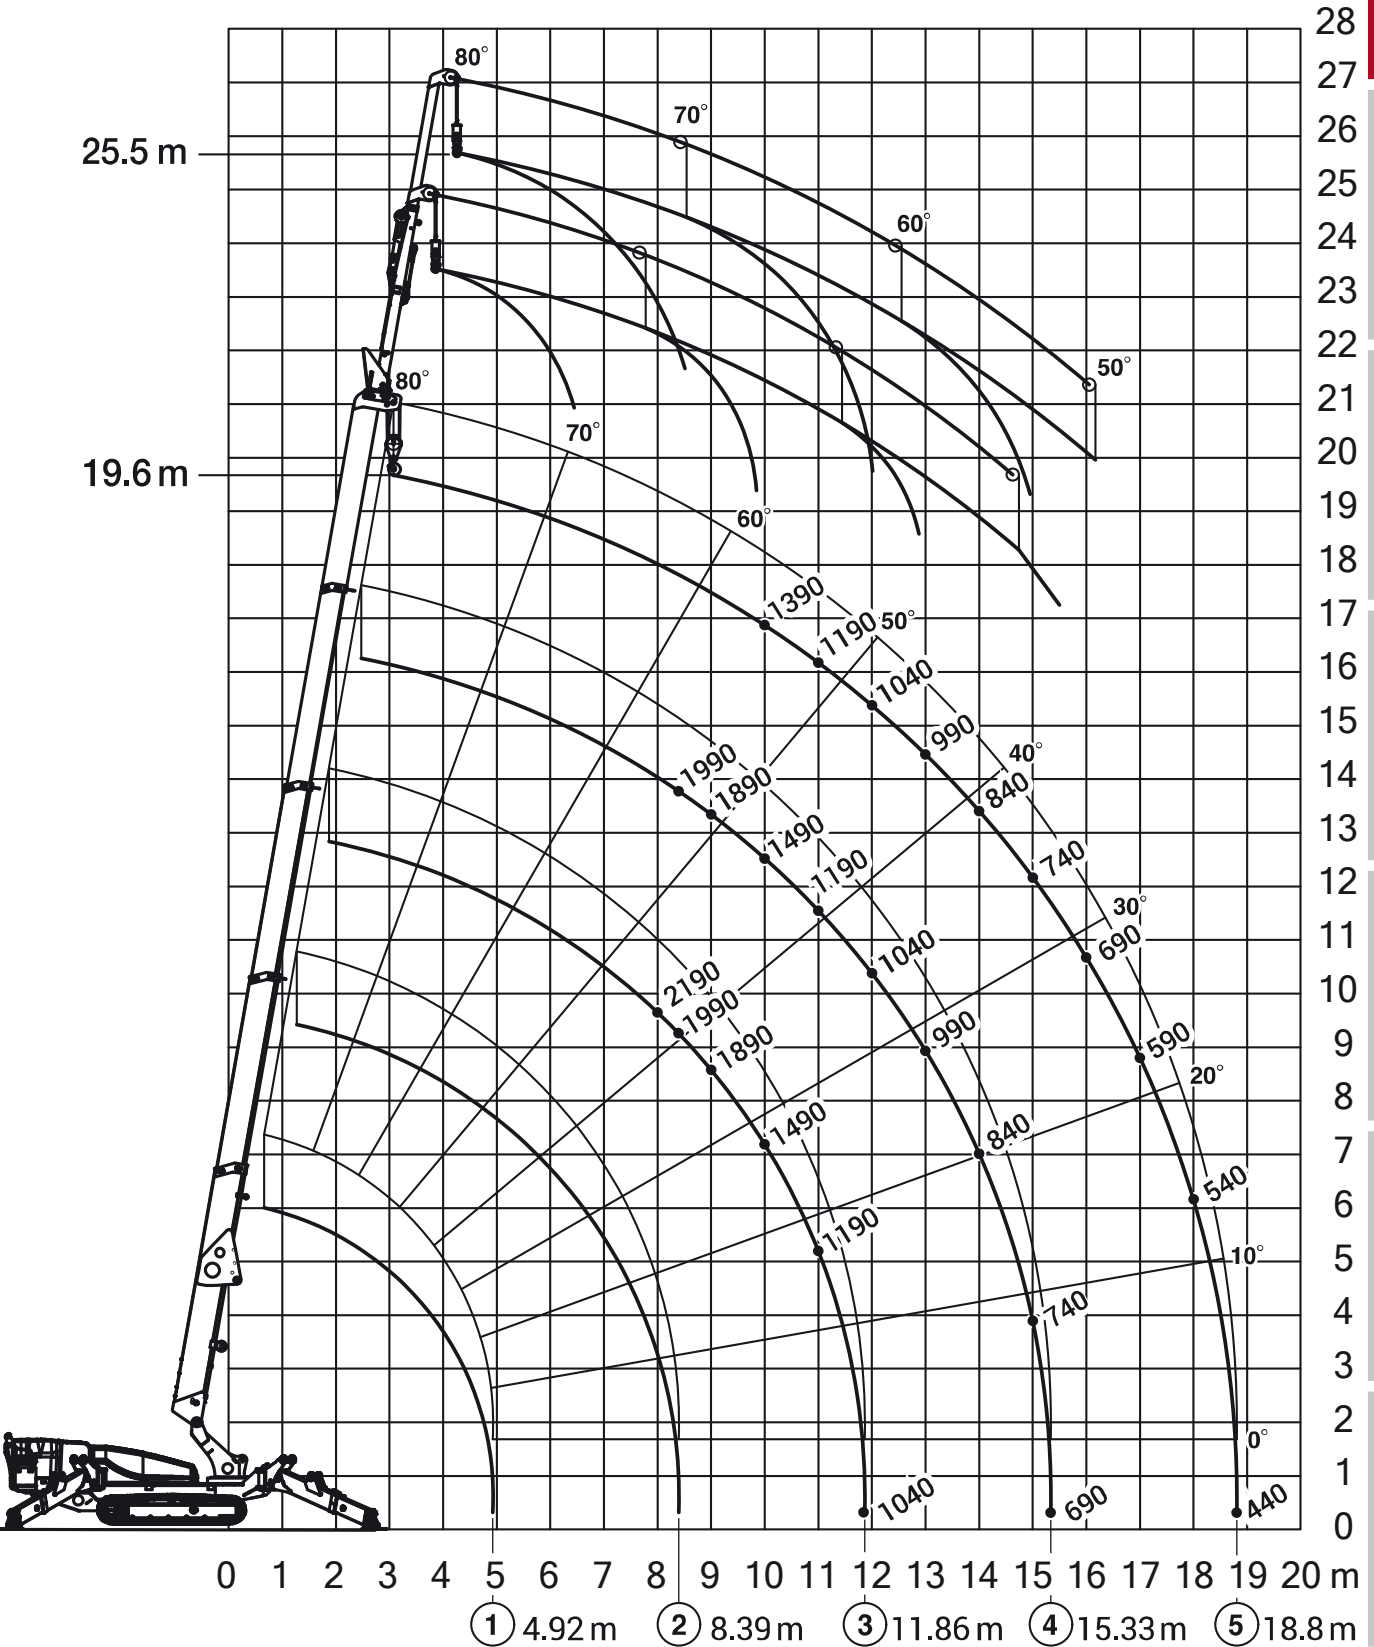

Maeda MC 815C

5,52-19,4m
N mode

fest

5,74x4,91m

360°

75%

m	5,52	8,99	12,46	15,93	19,40	m
2,4	6,19	6,19	4,59			2,4
2,5	6,19	6,19	4,59	3,09		2,5
3	6,19	6,19	4,59	3,09		3
3,5	5,29	5,29	4,59	3,09	2,19	3,5
4	4,59	4,59	4,59	3,09	2,19	4
4,5	3,99	3,99	3,99	3,09	2,19	4,5
4,92	3,09	3,09	3,09	3,09	2,19	4,92
5		3,09	3,09	3,09	2,19	5
6		2,19	2,19	2,19	2,19	6
7		1,49	1,49	1,49	1,49	7
8		1,19	1,19	1,19	1,19	8
8,39		1,09	1,09	1,09	1,09	8,39
9			0,99	0,99	0,99	9
10			0,69	0,69	0,69	10
11			0,49	0,49	0,54	11
11,86			0,39	0,39	0,49	11,86
12				0,39	0,49	12
13				0,34	0,44	13
14				0,29	0,39	14
15				0,24	0,34	15
15,33				0,24	0,29	15,33
16					0,29	16
17					0,24	17
18					0,19	18
18,8					0,14	18,8