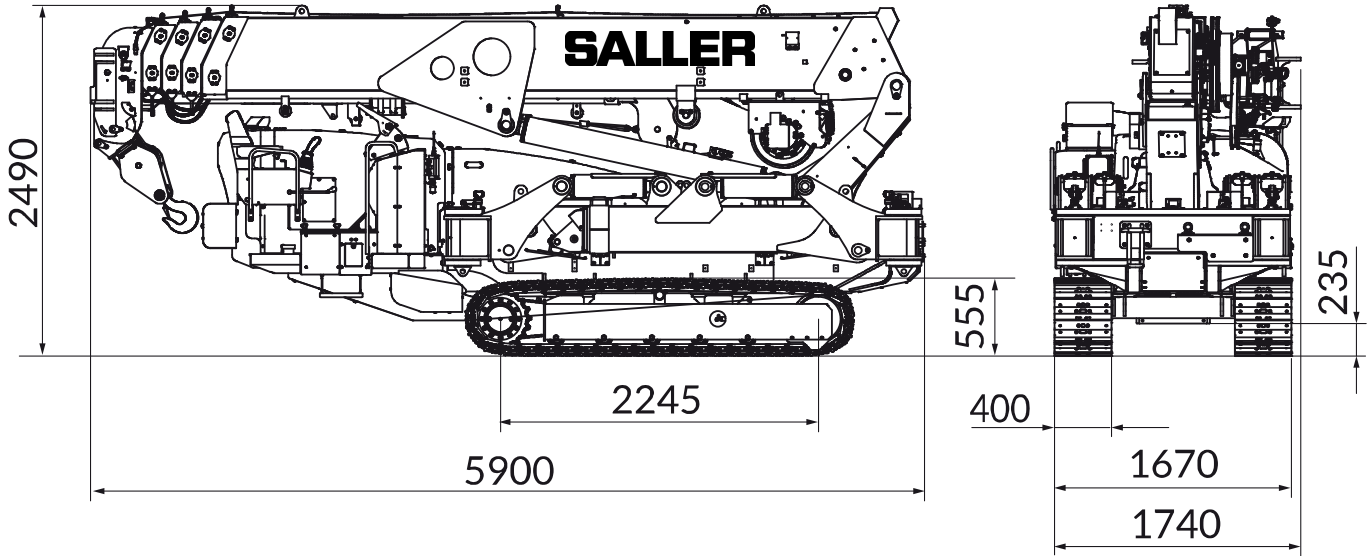

Maeda MC 405

Miniraupenkran 4 t

4,735-
16,475m

fest

4,95x4,25m

360°

75%

m	4,735	7,695	10,655	13,565	16,475	m
<2,7	3,830	3,830				<2,7
3,5	3,030	3,030	3,030			3,5
4	2,580	2,580	2,580	2,230		4
4,5	1,680	1,680	1,680	1,830		4,5
5	1,680	1,680	1,680	1,630	1,130	5
5,5	1,180	1,180	1,180	1,180	0,980	5,5
6	1,180	1,180	1,180	1,180	0,880	6
7	0,930	0,930	0,880	0,830	0,730	7
7,25	0,780	0,780	0,730	0,680	0,530	7,25
8			0,730	0,680	0,530	8
9			0,580	0,550	0,450	9
10			0,400	0,430	0,420	10
10,2			0,400	0,380	0,370	10,2
11				0,380	0,370	11
12				0,350	0,330	12
13				0,310	0,280	13
14					0,240	14
15					0,190	15
16					0,150	16

Autokrane

Transportfahrzeuge

Hubarbeitsbühnen

Gabelstapler

Teleskopstapler

Montagen

Sonstiges

5,52-19,4m

fest

6,77x6,3m

7,3t