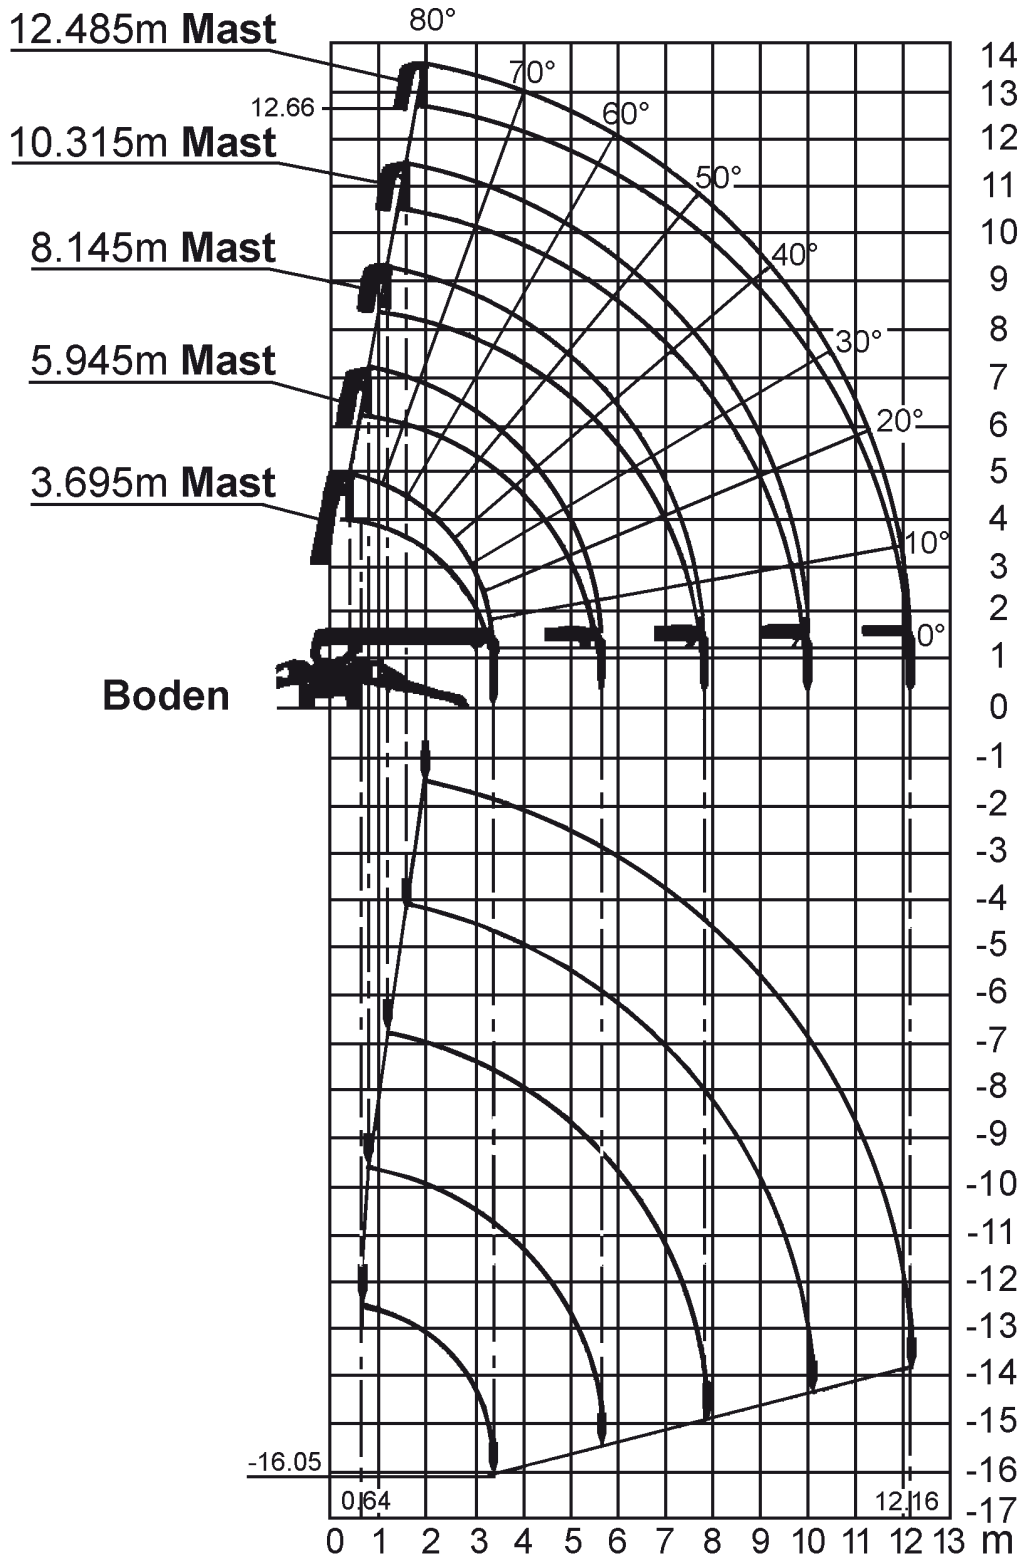

Maximal ausgefahren

Mittlere Position

Minimum Position

Achtung ! Das Arbeitsdiagramm bezieht sich auf "Ohne Last" und berücksichtigt keine Mastdurchbiegung.

3 t Miniraupenkran

Maeda MC 305

5,945-
12,485m

fest

4,9x4,5m

360°

75%

m	5,945	8,145	10,315	12,485	m
2,5	2,930				2,5
2,7	2,350	2,270			2,7
3	2,350	2,090			3
3,5	1,950	1,680			3,5
4	1,670	1,415	1,060		4
4,5	1,450	1,230	0,950	0,775	4,5
5	1,300	1,070	0,860	0,640	5
5,5	1,120*	0,950	0,750	0,495	5,5
6		0,855	0,750	0,495	6
7		0,700	0,645	0,410	7
8		0,610**	0,540	0,360	8
9			0,490	0,320	9
10			0,415	0,290	10
11				0,260	11
12				0,250	12

* Ausladung 5,62 m

** Ausladung 7,82 m