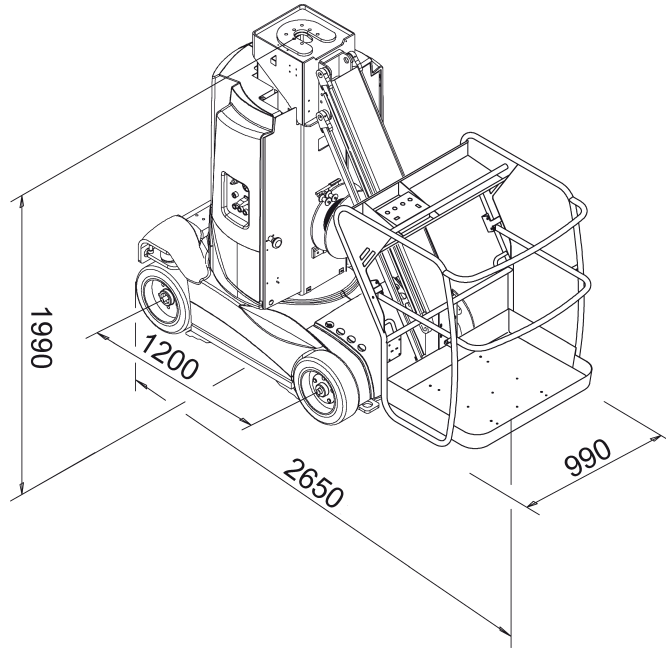

Abmessungen

Arbeitskorb:	2,18x3,81 m
Erweiterbar auf:	2,18x6,25 m
Gesamthöhe:	2,89 m
Gesamtlänge:	3,89 m
Gesamtbreite:	2,39 m
Wenderadius außen:	5,93 m

Leistungsdaten

Max. Fahrgeschwindigkeit:	6,4 km/h
Steigvermögen:	45 %
Antrieb:	Diesel
Gewicht:	7.100 kg