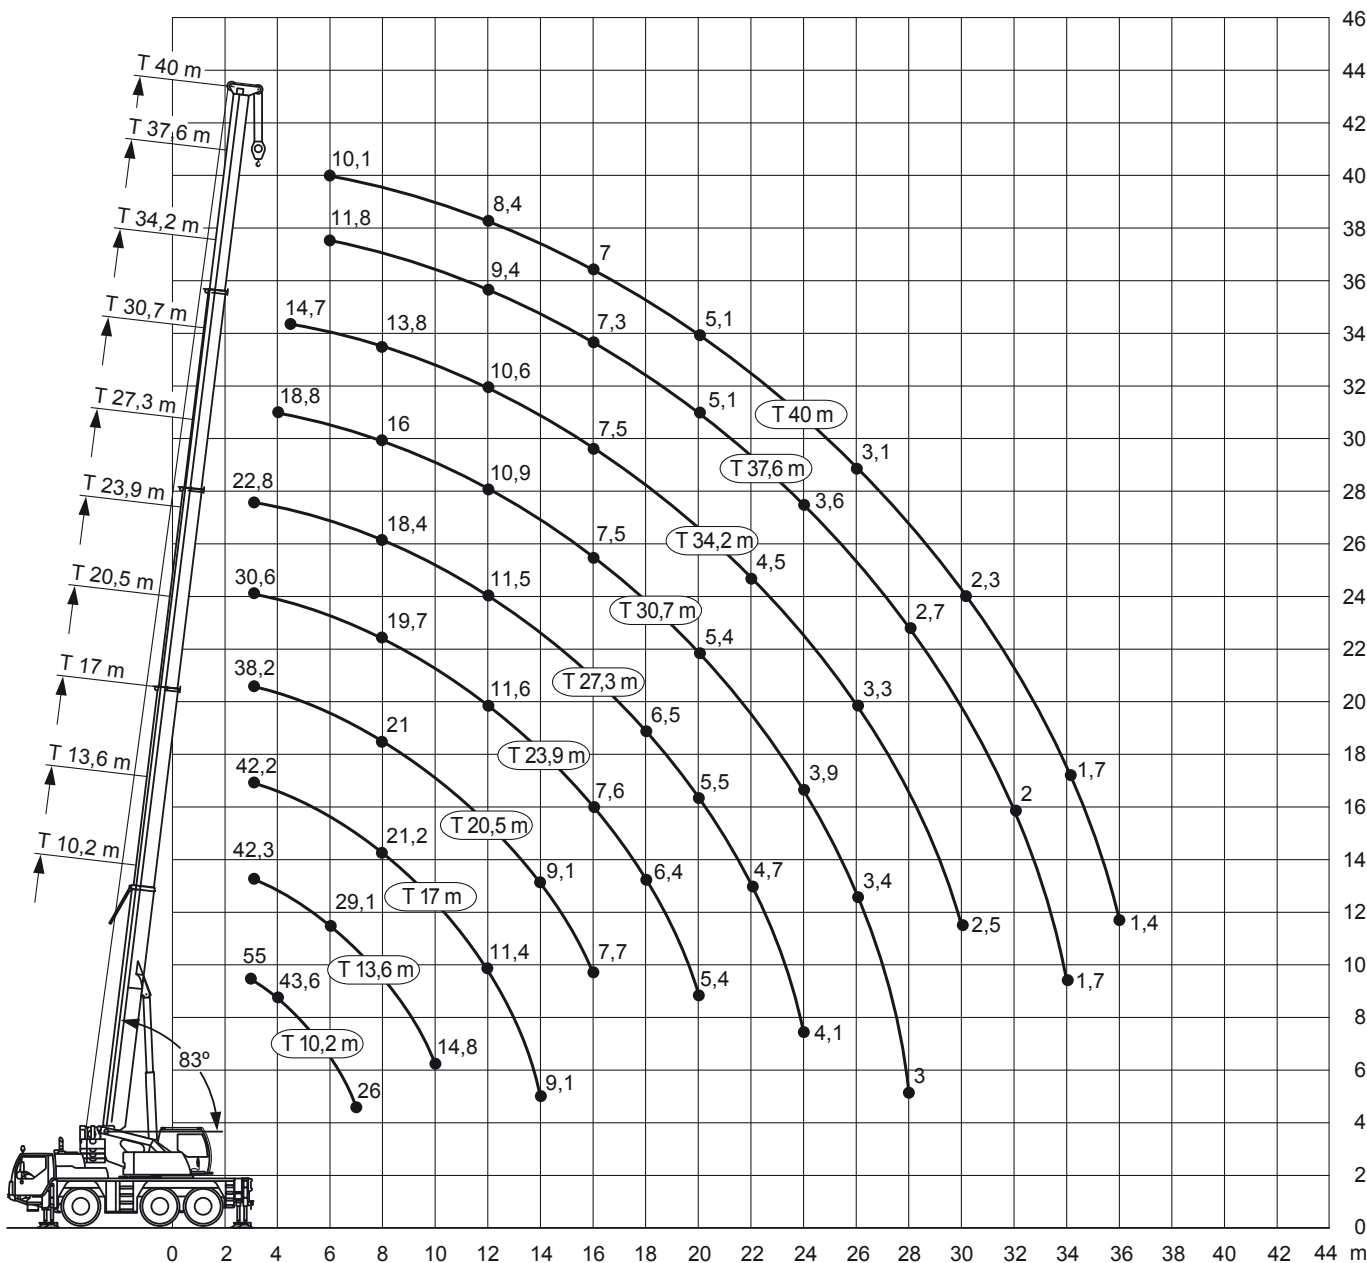

9,5/16m

12t

7,4x6,3m

50t

55 t Teleskop-Mobilkran

Liebherr LTM 1055-3.2

10,2-40m

12t