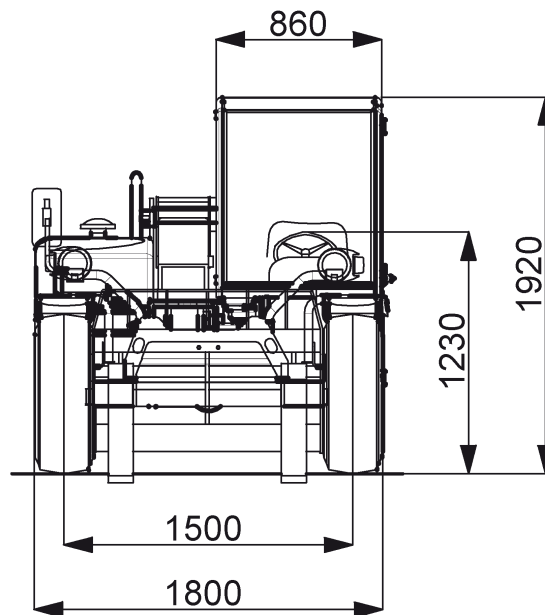

2,5 t

Teleskopstapler

Technische Daten

Genie GTH-2506

Eigengewicht:	4.450 kg
Max. Tragkraft:	2.500 kg
Max. Hubhöhe:	5.750 mm
Max. Reichweite:	3.340 mm
Max. Tragkraft bei voller Hubhöhe:	2.000 kg
Max. Tragkraft bei voller Reichweite:	800 kg
Schubleistung mit 500 lt Schaufel:	3.700 kg
Zugleistung:	4.650 kg
Neigung des Gabelträgers:	135°
Gabelzinken (LxBxH):	1.200x100x40 mm
Wenderadius innen / außen:	1.680 / 3.340 mm