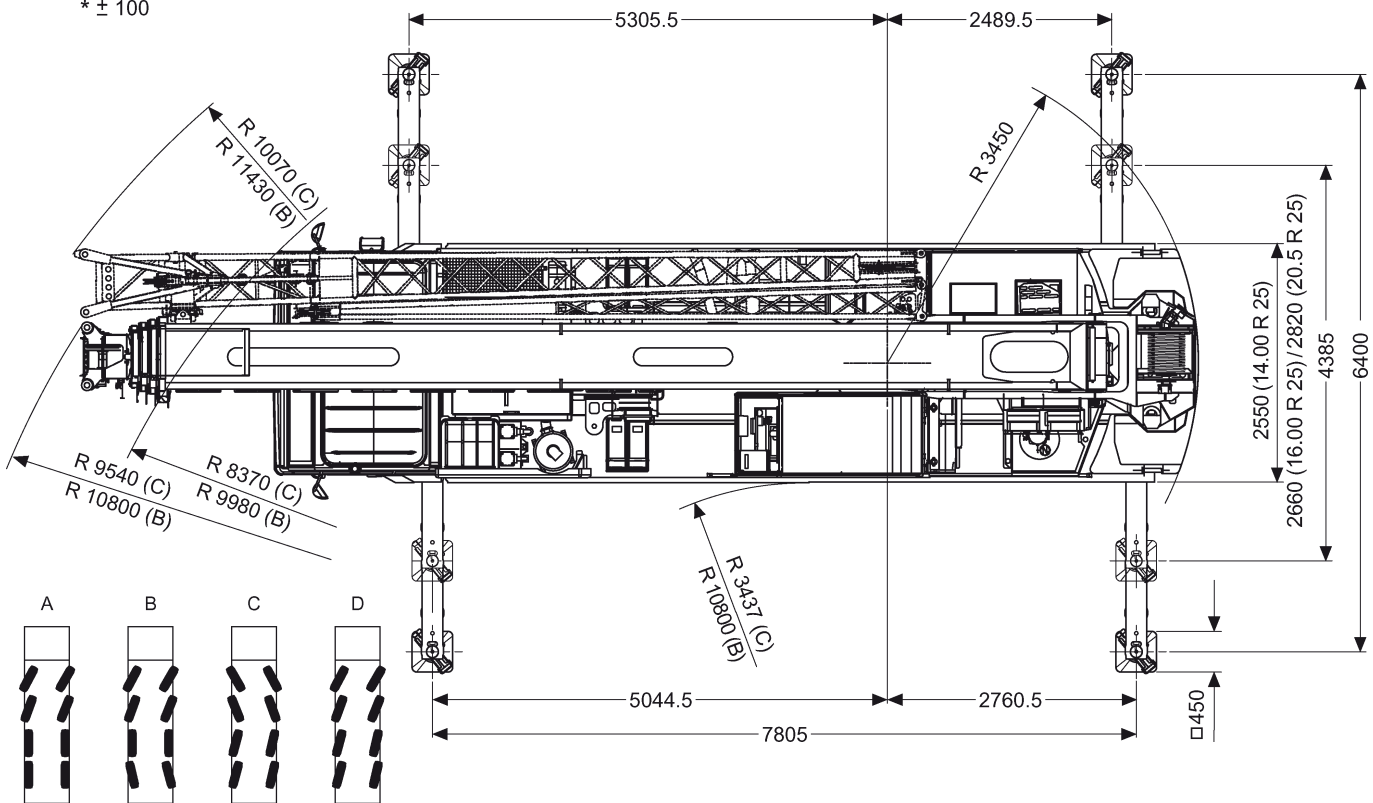

11-44m

9/16m

15t

7,81x6,4m

53t

* ± 100