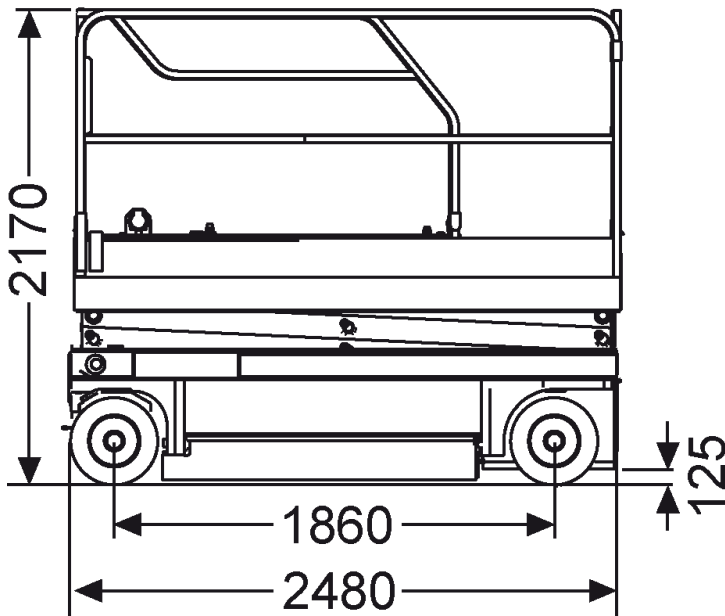

Abmessungen

Arbeitskorb:	2,13x0,71 m
Erweiterbar auf:	3,04x0,71 m
Gesamthöhe:	2,15 m
Gesamtlänge:	2,32 m
Gesamtbreite:	0,81 m
Wenderadius außen:	2,74 m

Leistungsdaten

Max. Fahrgeschwindigkeit:	3,9 km/h
Steigvermögen:	30 %
Antrieb:	Elektro
Gewicht:	1.876 kg