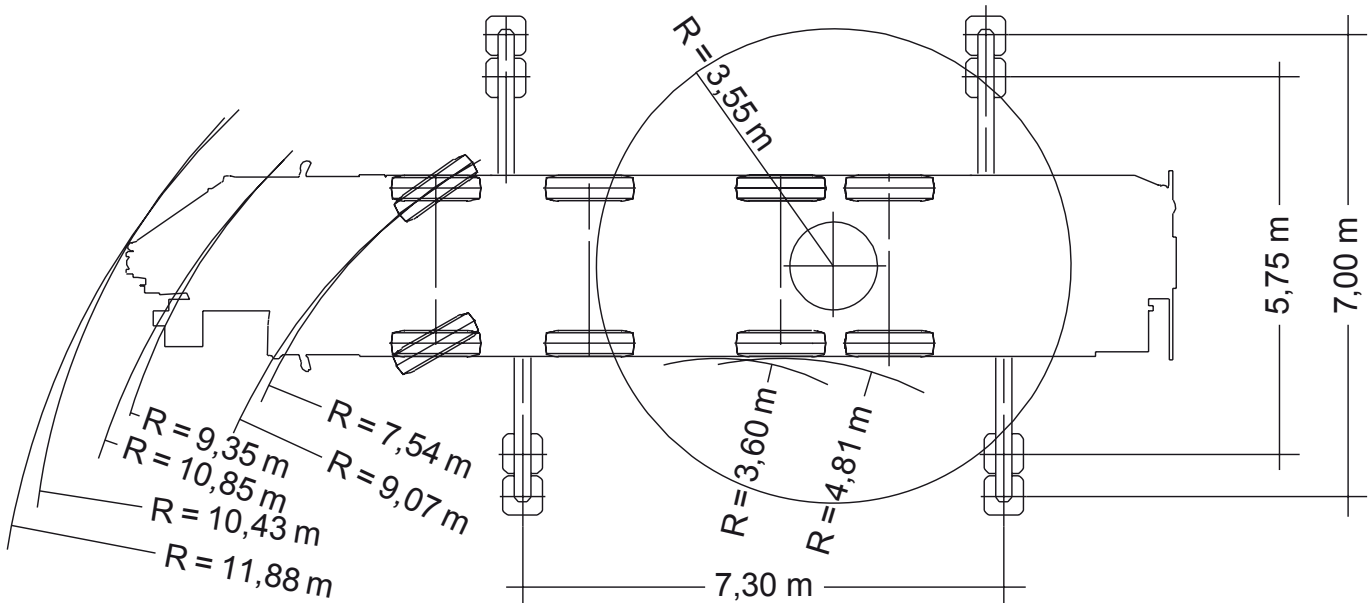

45m

8,5t

7,3x7m

33t