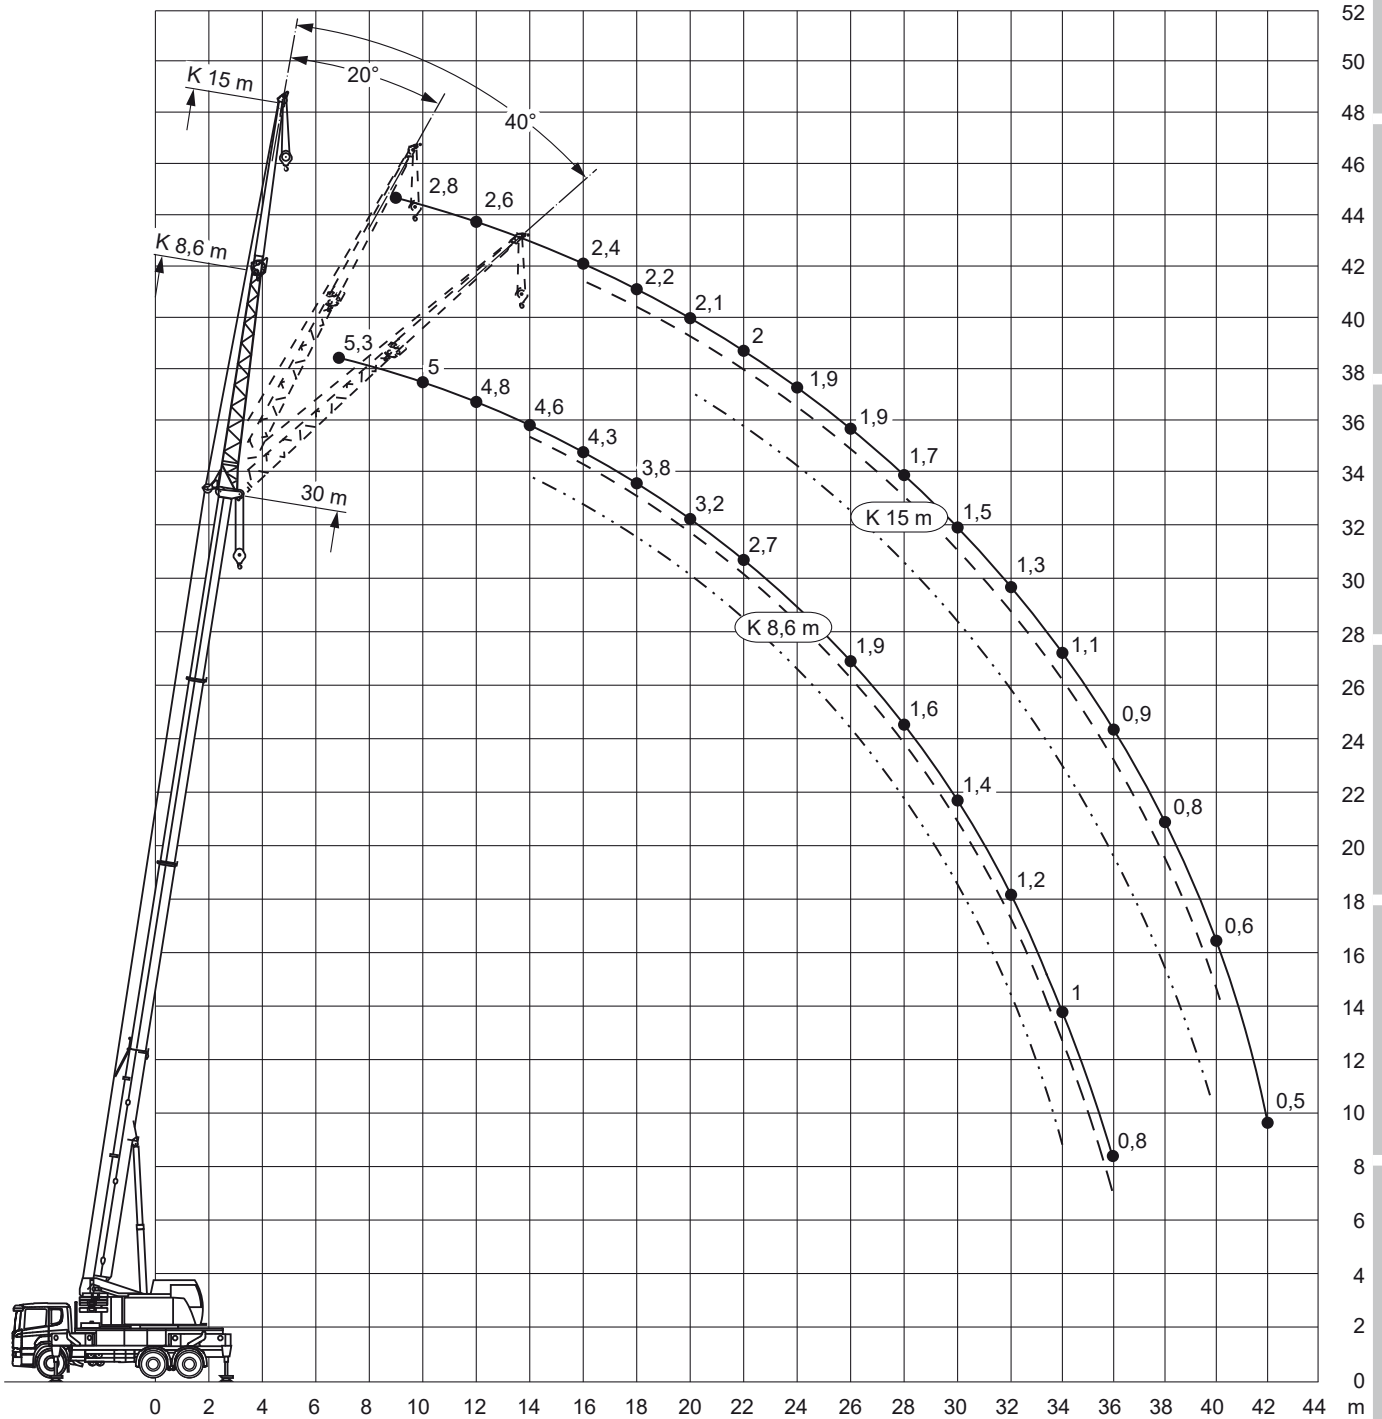

24,8-30m

8,6m

5t

6,42x6,2m

360°

13000

m	24,8			29			30			m
	0°	20°	40°	0°	20°	40°	0°	20°	40°	
6	6,5									6
7	6,3			5,5			5,3			7
8	6,1			5,4			5,2			8
9	5,9			5,3			5,1			9
10	5,7	4,3		5,2			5			10
12	5,2	4,1	3,4	4,9	4		4,8			12
14	4,9	3,9	3,1	4,7	3,8	3,1	4,6	3,8	3,1	14
16	4,5	3,7	3	4,4	3,6	3	4,3	3,6	3	16
18	3,9	3,5	3	3,8	3,5	3	3,8	3,5	2,9	18
20	3,2	3,3	2,9	3,2	3,4	2,9	3,2	3,3	2,9	20
22	2,7	2,9	2,9	2,7	2,8	2,9	2,7	2,8	2,9	22
24	2,3	2,4	2,5	2,3	2,4	2,5	2,3	2,4	2,5	24
26	2	2,1	2,2	1,9	2,1	2,2	1,9	2	2,2	26
28	1,7	1,8	1,8	1,6	1,7	1,8	1,6	1,7	1,8	28
30	1,5	1,5		1,4	1,5	1,5	1,4	1,5	1,5	30
32				1,2	1,2	1,3	1,2	1,2	1,3	32
34				1	1	1	1	1	1	34
36							0,8	0,8		36