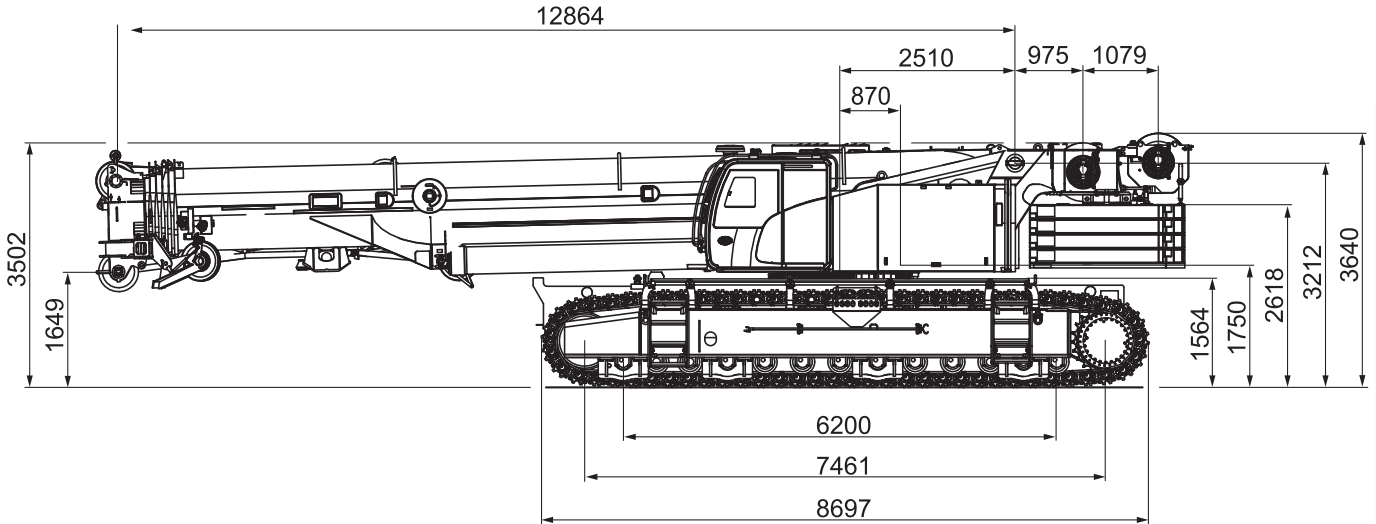

Tadano GTC-1800EX

Teleskop-Raupenkran 180 t

12,9-60m

5,6m

45t

6m

Autokrane

Transportfahrzeuge

Tadano GTC-1800EX

Teleskop-Raupenkran 180 t

12,9-60m

45t

6m

360°

13000

Max 0,3°

Montagen

Sonstiges

Tadano GTC-1800EX

Teleskop-Raupenkran 180 t

38,4-60m

5m

45t

6m