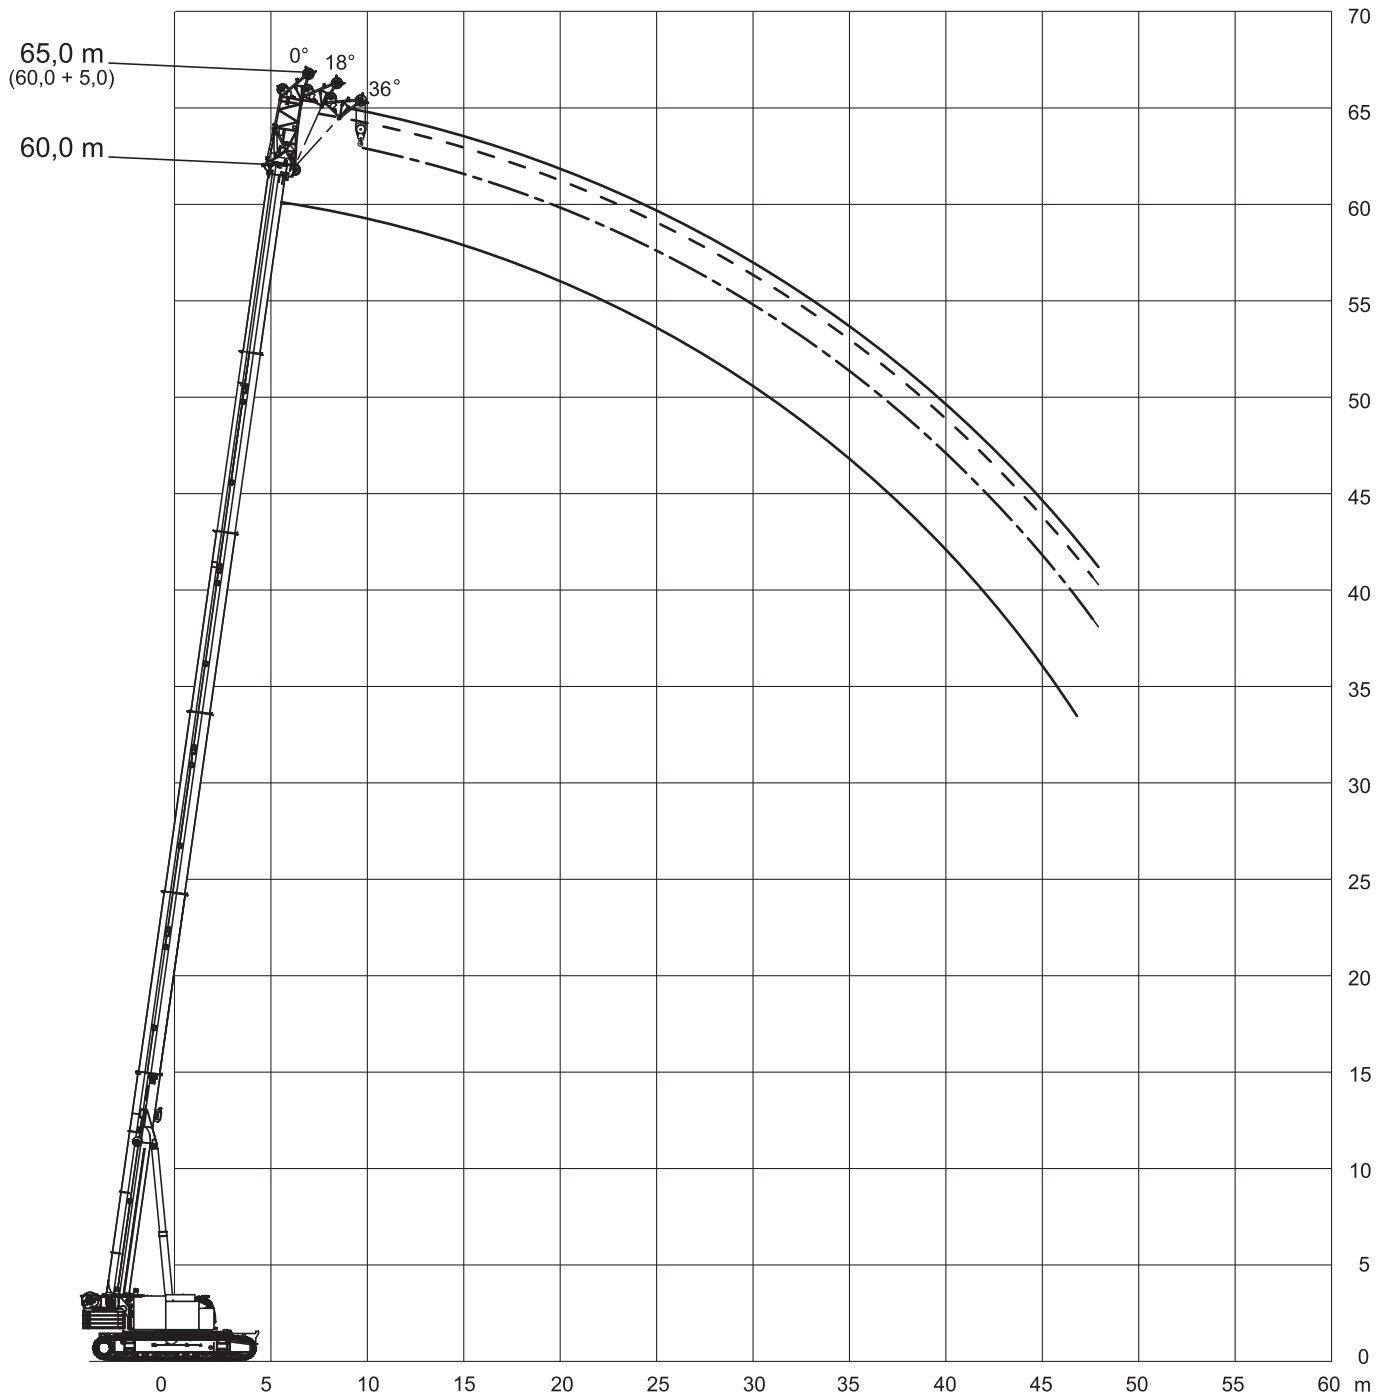

Tadano GTC-1800EX

Teleskop-Raupenkran 180 t

12,9-60m

45t

6m

360°

13000

Max 0,3°

mit 15 t Zentralballast

* Schwerlastrolle erforderlich

** Schwerlastrolle und 7-rollige Unterflasche erforderlich

Autokrane

Transportfahrzeuge

Hubarbeitsbühnen

Gabelstapler

Teleskopstapler

Montagen

Sonstiges

Tadano GTC-1800EX

Teleskop-Raupenkran 180 t

38,4-60m

5m

45t

6m