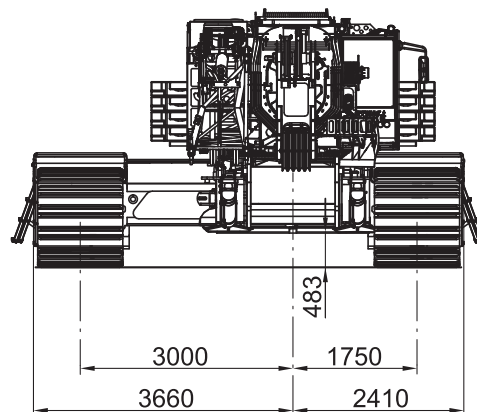

Tadano GTC-1800EX

Teleskop-Raupenkran 180 t

12,9-60m

5,6m

45t

6m

Autokrane

Transportfahrzeuge

Tadano GTC-1800EX

Teleskop-Raupenkran 180 t

12,9-60m

45t

6m

360°

13000

Max 0,3°