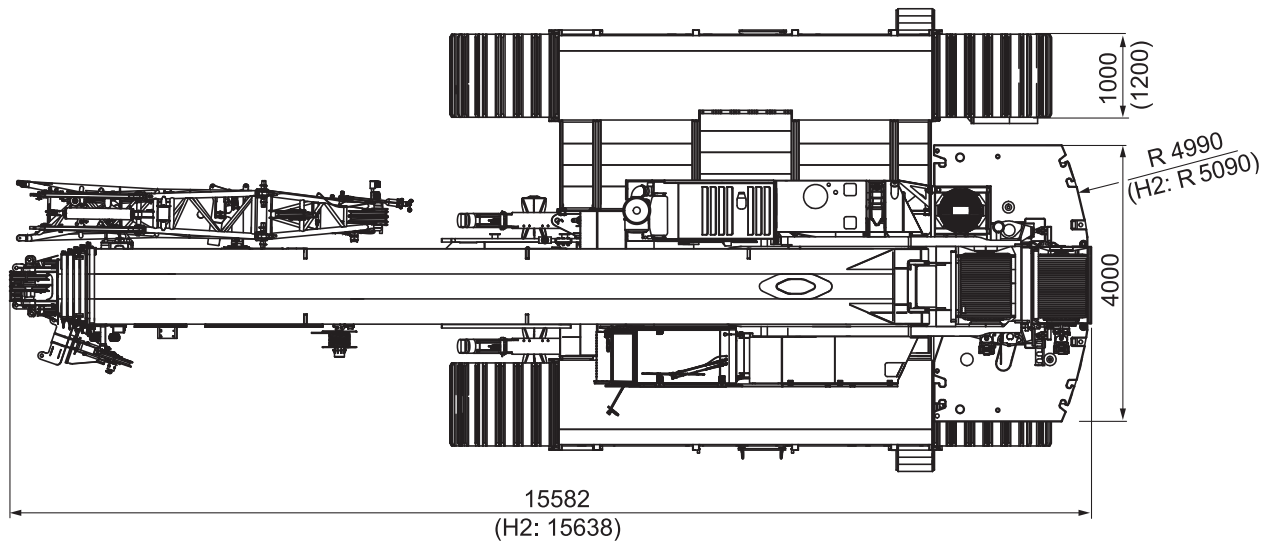

Tadano GTC-1800EX

Teleskop-Raupenkran 180 t

12,9-60m

5,6m

45t

6m

Autokrane

Transportfahrzeuge

Tadano GTC-1800EX

Teleskop-Raupenkran 180 t

12,9-60m

45t

6m

360°

13000

Max 0,3°

Montagen

Sonstiges

Tadano GTC-1800EX

Teleskop-Raupenkran 180 t

38,4-60m

5m

45t

6m