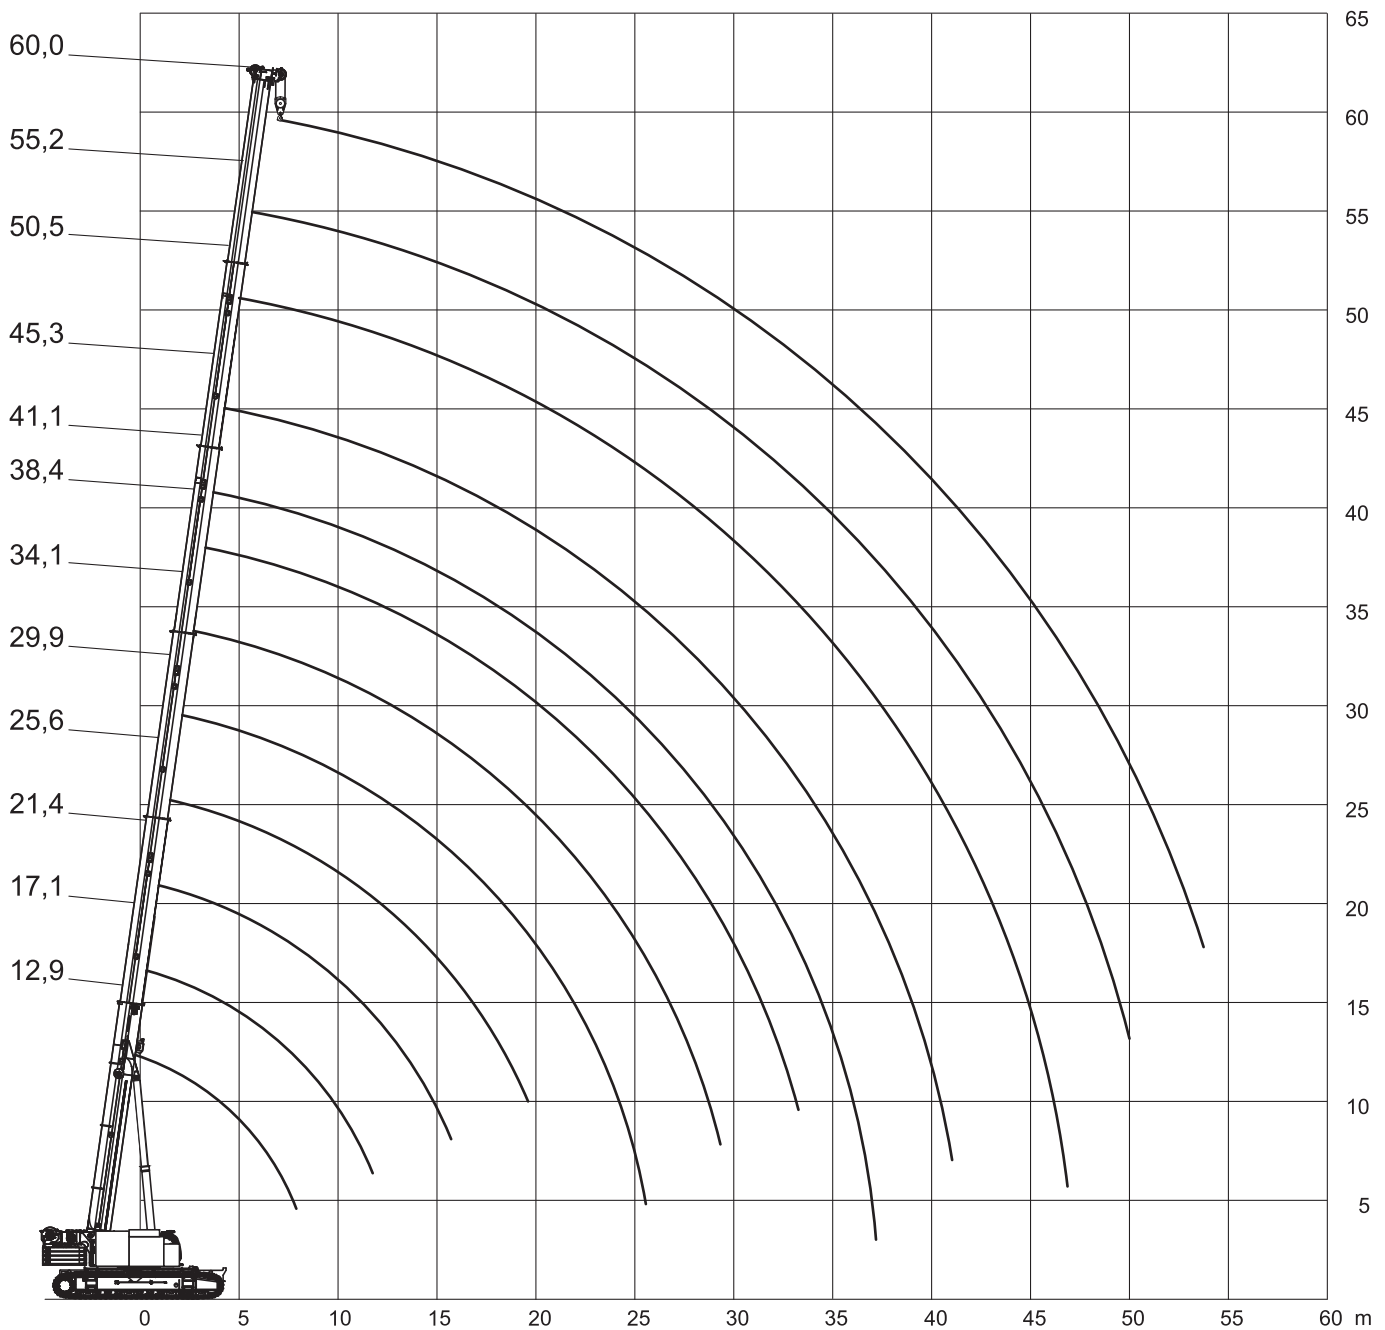

Tadano GTC-1800EX

Teleskop-Raupenkran 180 t

12,9-60m

5,6m

45t

6m

Autokrane

Transportfahrzeuge

Tadano GTC-1800EX

Teleskop-Raupenkran 180 t

12,9-60m

45t

6m

360°

13000

Max 0,3°