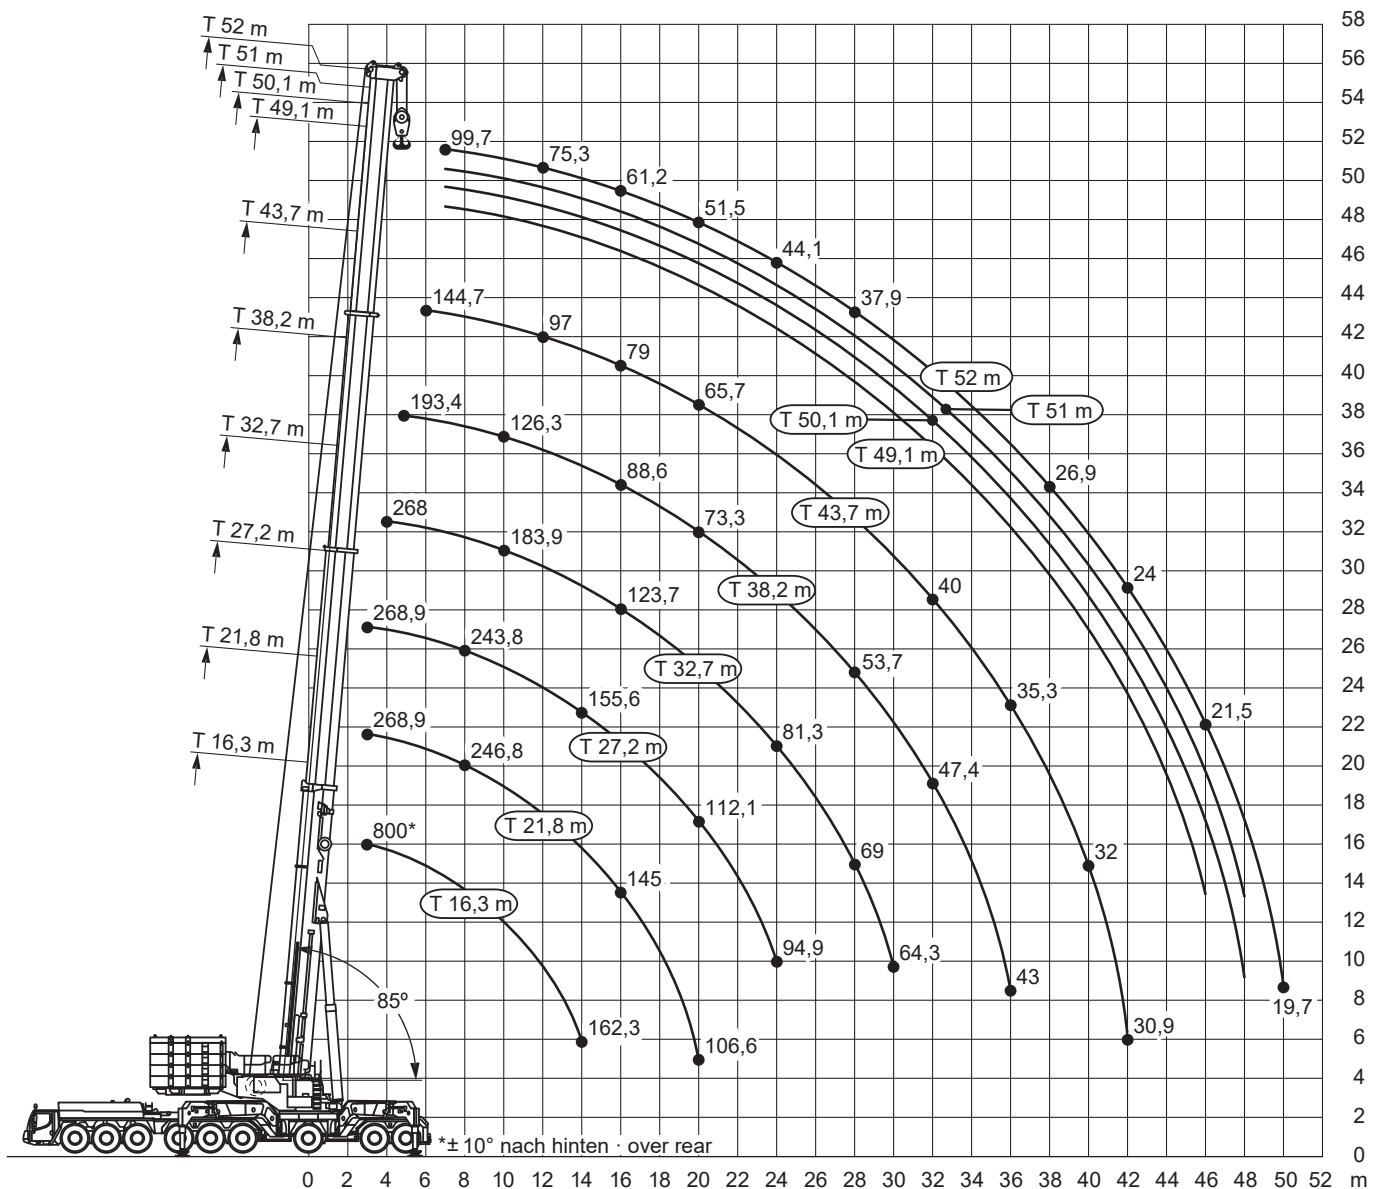

Liebherr LTM 1750-9.1

Teleskop-Mobilkran 800 t

16,3-52m

6-62m

21-91m

204t

12x12m

343t

Ra = Allradlenkung
 * = 16.00 R25 / 20.5 R25
 ** = 20.5 R25

Autokrane

Transportfahrzeuge

Hubarbeitsbühnen

Gabelstapler

Teleskopstapler

Montagen

Sonstiges