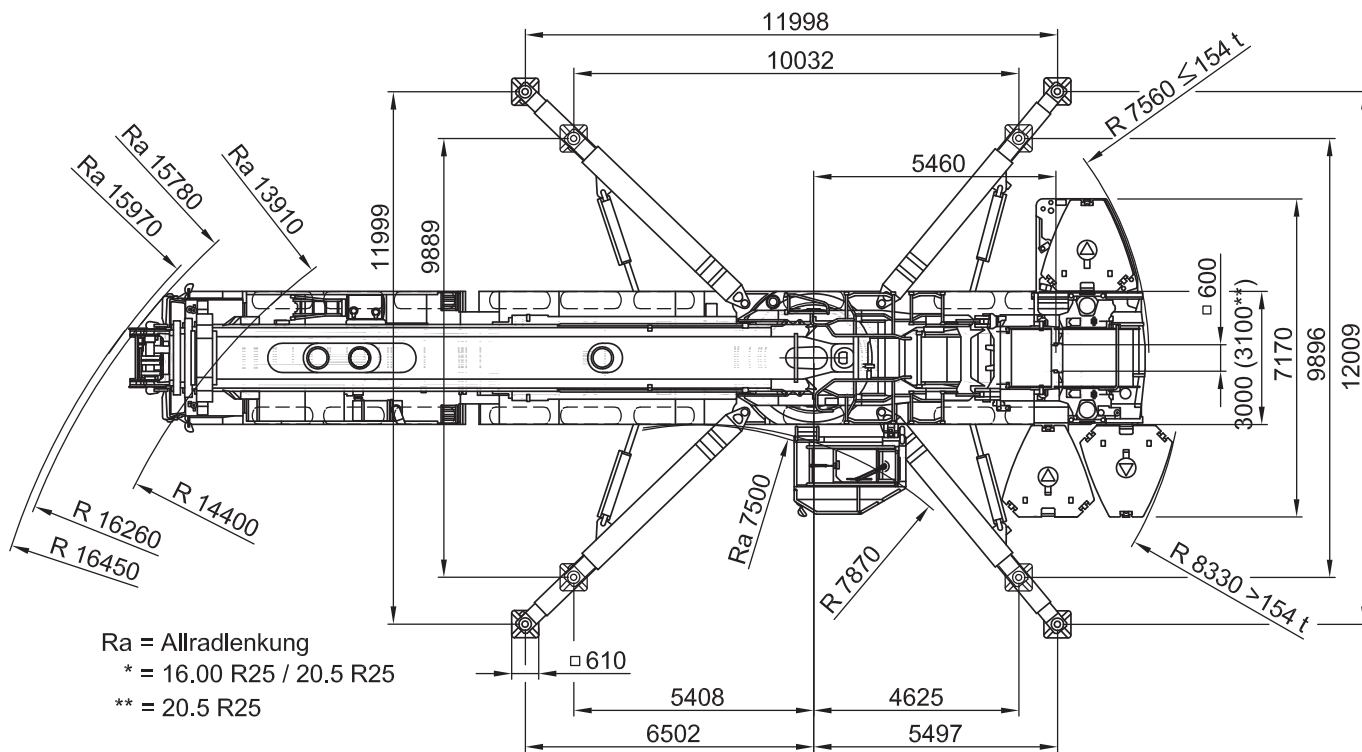

Liebherr LTM 1750-9.1

Teleskop-Mobilkran 800 t

16,3-52m

6-62m

21-91m

204t

12x12m

343t