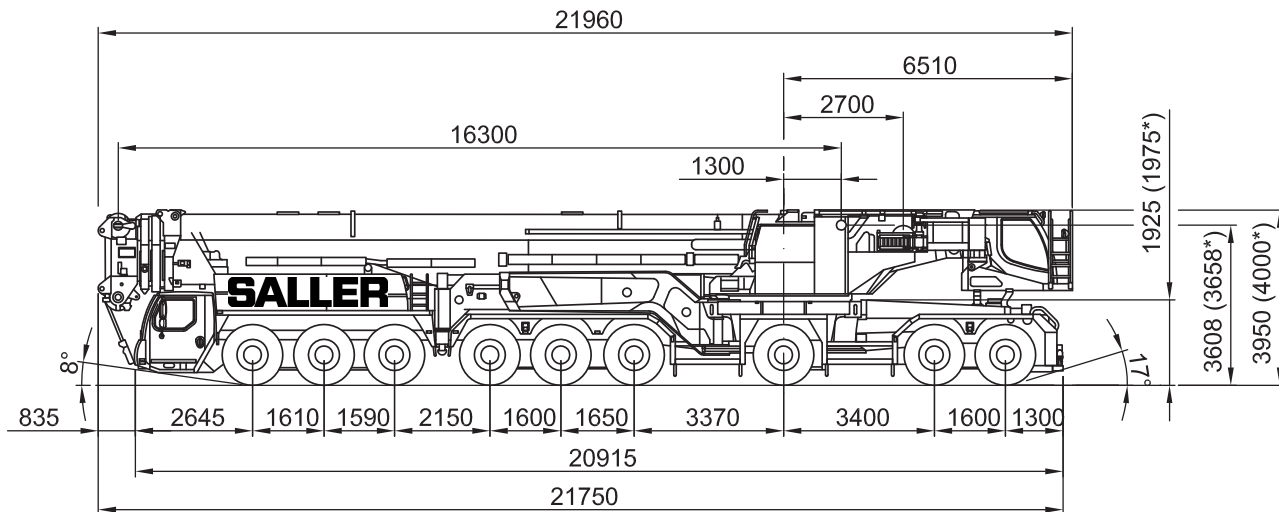

Liebherr LTM 1750-9.1

Teleskop-Mobilkran 800 t

16,3-52m

6-62m

21-91m

204t

12x12m

343t