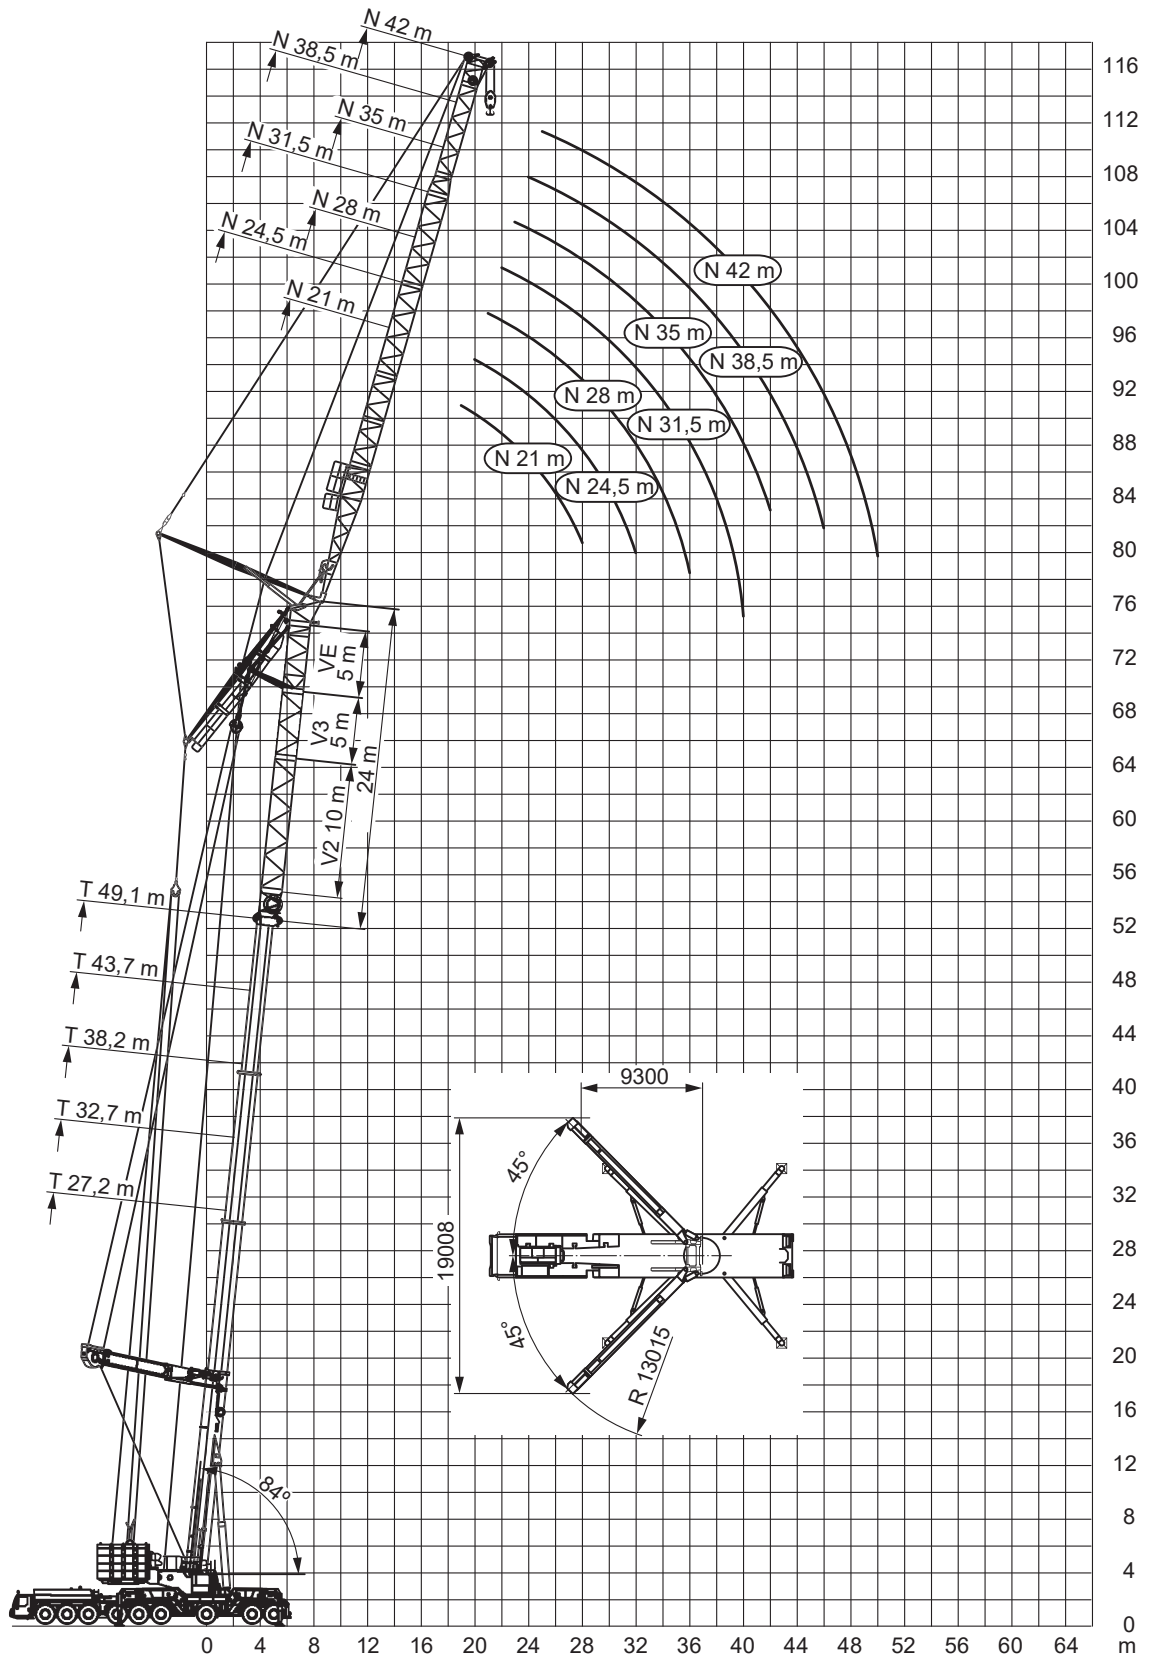

800 t Teleskop-Mobilkran

Liebherr LTM 1750-9.1

27,2-32,7m

TYV23EN 84°

20m

21-42m

204t

12x12m

360°

13000

m	27,2*						m	
	21	24,5	28	31,5	35	38,5		42
16	117,5							16
18	110,3	106,1	104					18
20	103,7	100,3	98,5	94,3	89,7			20
22	97,7	95	93,2	90,0	85,8	81,5		22
24	92,1	90	88,3	85,8	82,2	80,2	73,7	24
26	86,6	85,3	83,8	81,7	78,7	76,8	72,9	26
28		80,8	79,5	77,9	75,5	73,6	70,8	28
30		76,3	75,6	74,3	72,3	70,7	68,1	30
32			71,7	70,8	69,2	67,9	65,6	32
34			67,4	67,5	66,2	65,2	63,2	34
36				62,8	62,7	62,5	60,8	36
38					58,2	59,2	58,4	38
40					54,3	55,1	54,6	40
42						51,6	51,1	42
44						48,5	48	44
46							45,2	46
48							42,7	48

* + 4 m Adapter

m	32,7*						m	
	21	24,5	28	31,5	35	38,5		42
18	108,3	103,8						18
20	101,5	98,1	95,1	90,8				20
22	94,3	92,9	90,3	86,7	82,6	79,4		22
24	87,7	87,7	85,6	82,8	79	76,5	71,8	24
26	81,9	81,9	81,2	79,0	75,7	73,2	70,2	26
28		76,7	76,9	75,4	72,7	70,1	67,5	28
30		72,1	72,7	71,8	69,8	67,4	64,8	30
32			68,6	68,0	66,7	64,7	62,4	32
34			65,2	64,6	63,3	62,2	60	34
36				61,4	60,3	59,8	57,9	36
38				58,7	57,6	57,3	55,8	38
40					55	55,0	53,7	40
42						52,6	51,5	42
44						49,8	49,3	44
46							46,3	46
48							43,7	48

* + 4 m Adapter