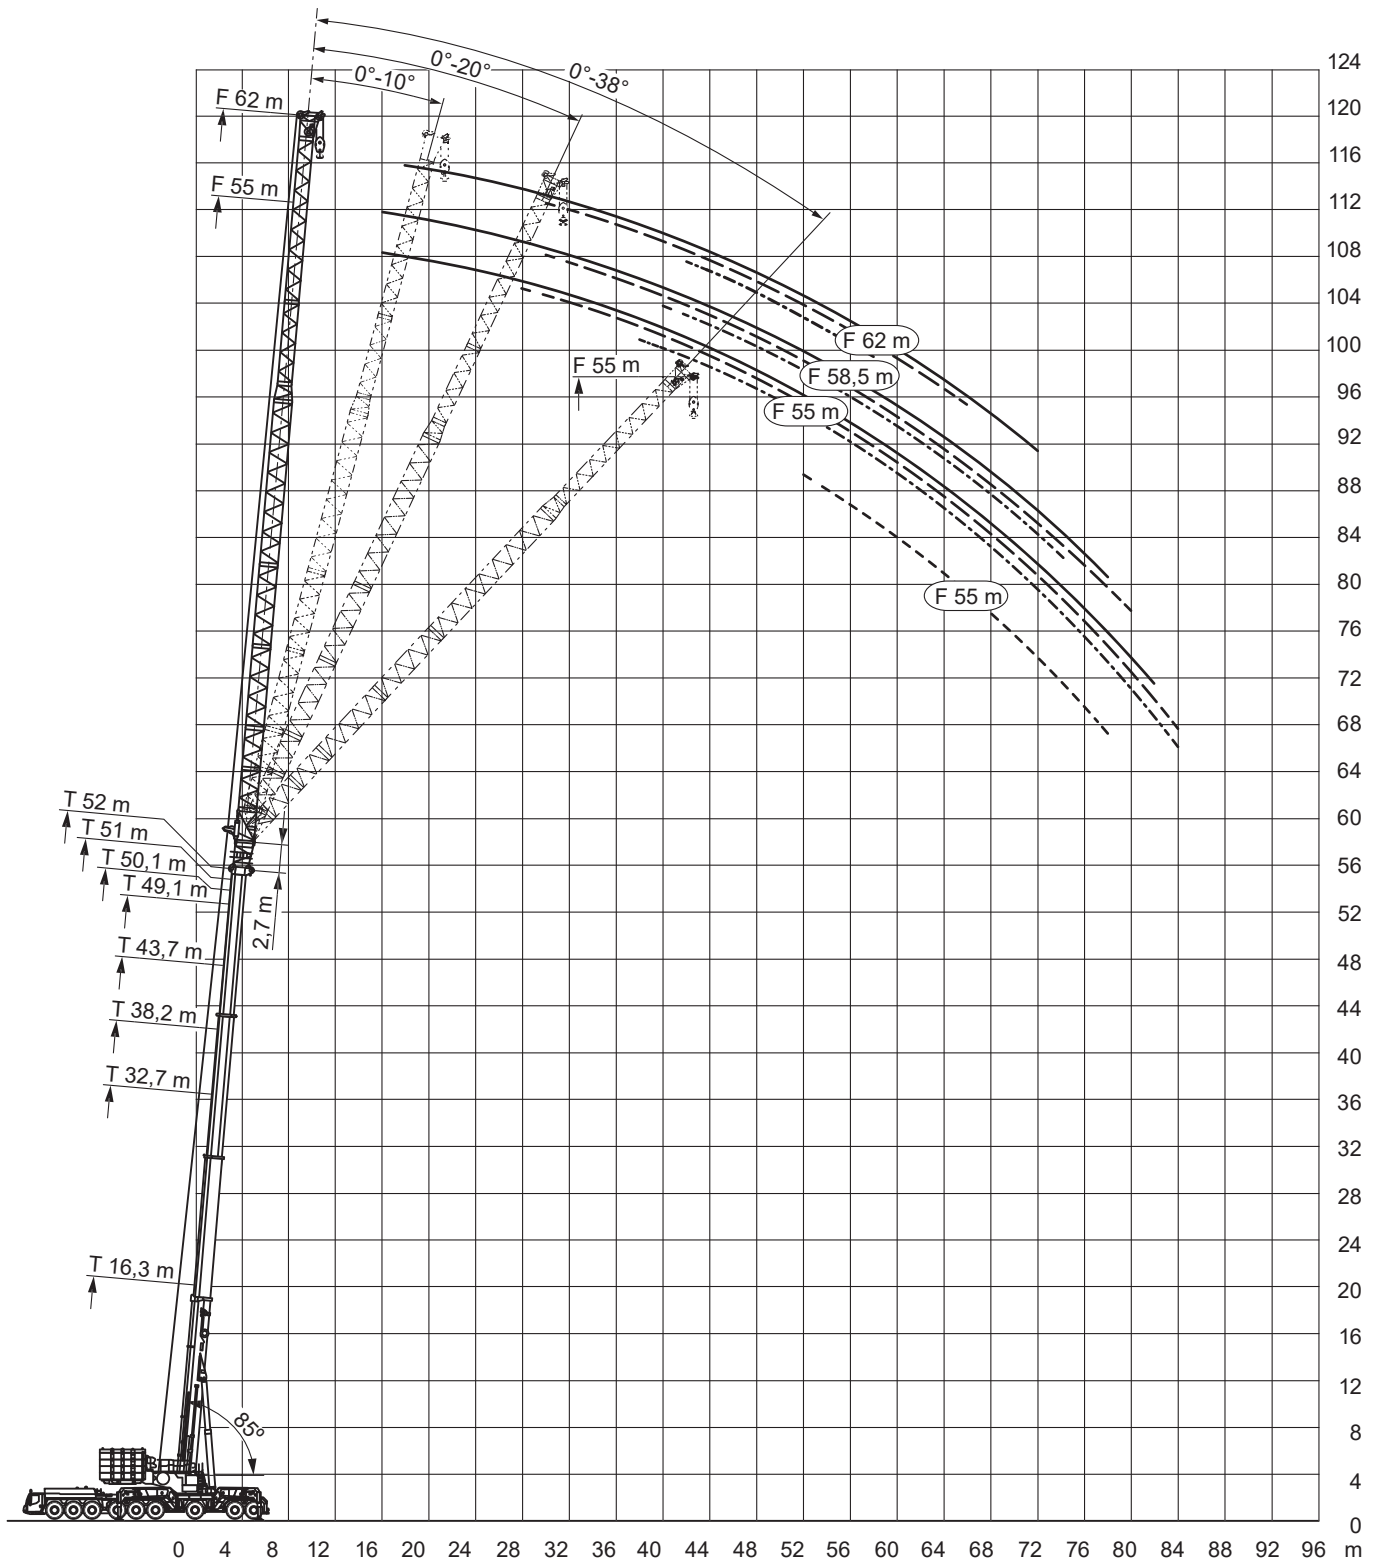

Autokrane

Transportfahrzeuge

Hubarbeitsbühnen

Gabelstapler

Teleskopstapler

Montagen

Sonstiges

49,1m
TNZF