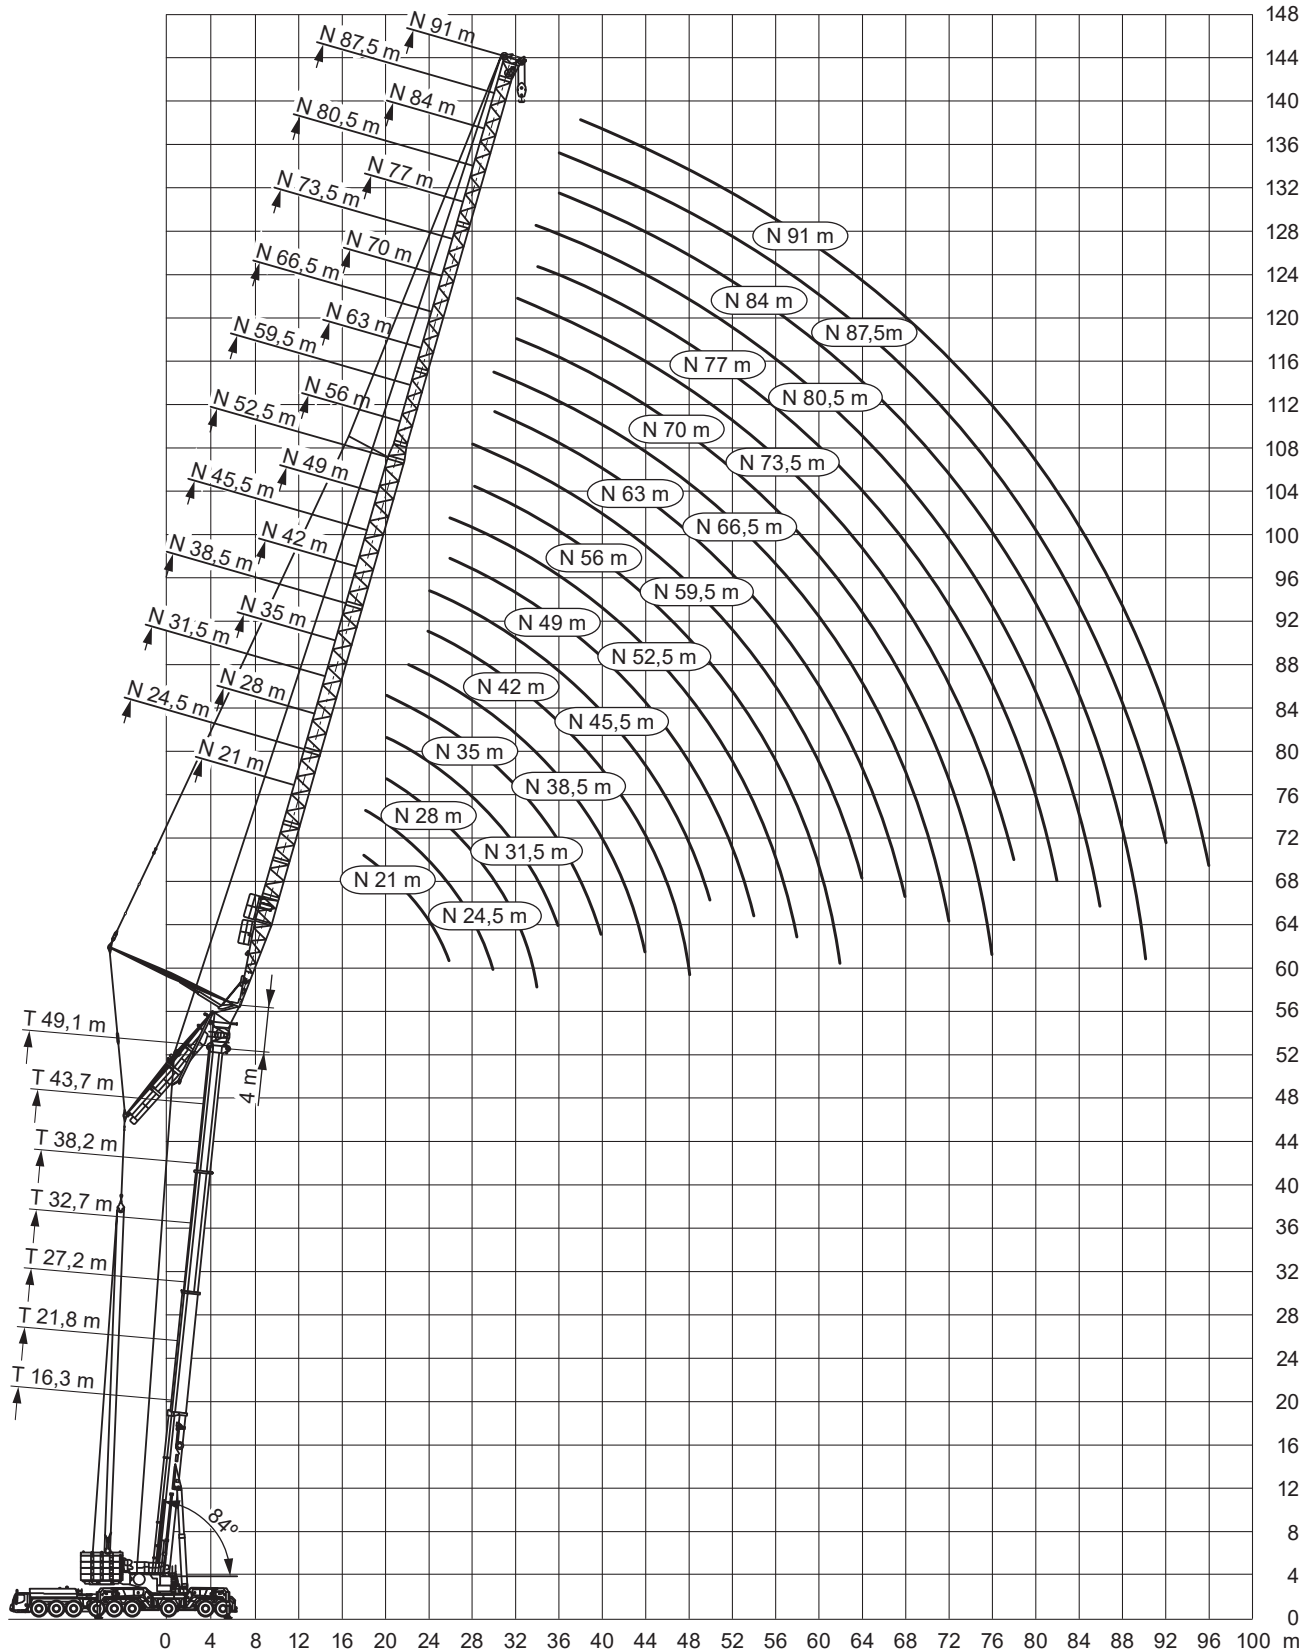

Liebherr LTM 1750-9.1

Teleskop-Mobilkran 800 t

16,3m
TN 84°

21-56m

204t

12x12m

360°

13000