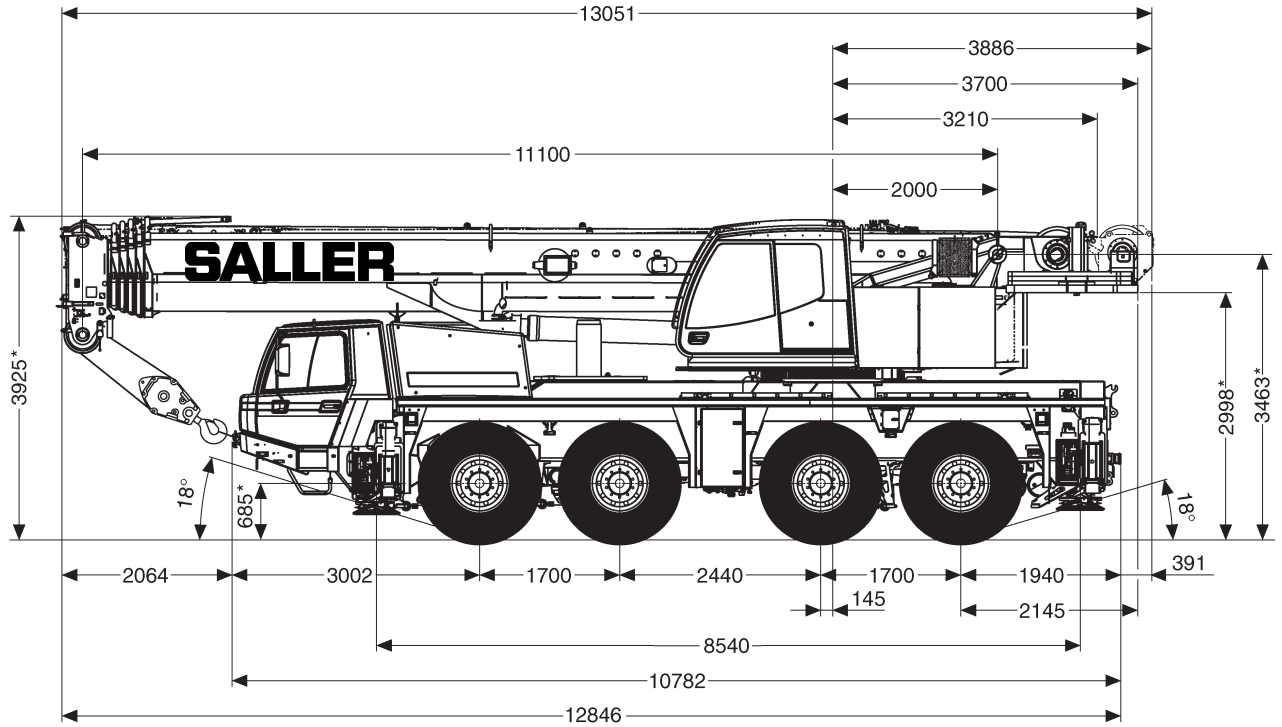

11,1-51,2m

10/18m

22,3t

8,54x7,2m

59t

\* - 100

v > 25 km/h v < 25 km/h

\*\* 14.00 R25 (385/95 R 25), 16.00 R25 (445/95 R 25)  
 \*\*\* 20.5 R25 (525/80 R 25)

Autokrane

Transportfahrzeuge

Hubarbeitsbühnen

Gabelstapler

Teleskopstapler

Montagen

Sonstiges

Tadano ATF 90G-4

\*nach hinten

Tadano ATF 90G-4

Teleskop-Mobilkran 90 t

11,1-51,2m

6,5t

8,54x7,2m

360°

75%

Tadano ATF 90G-4

Teleskop-Mobilkran 90 t

33,2-51,2m

10m

22,3t

8,54x7,2m

360°

75%