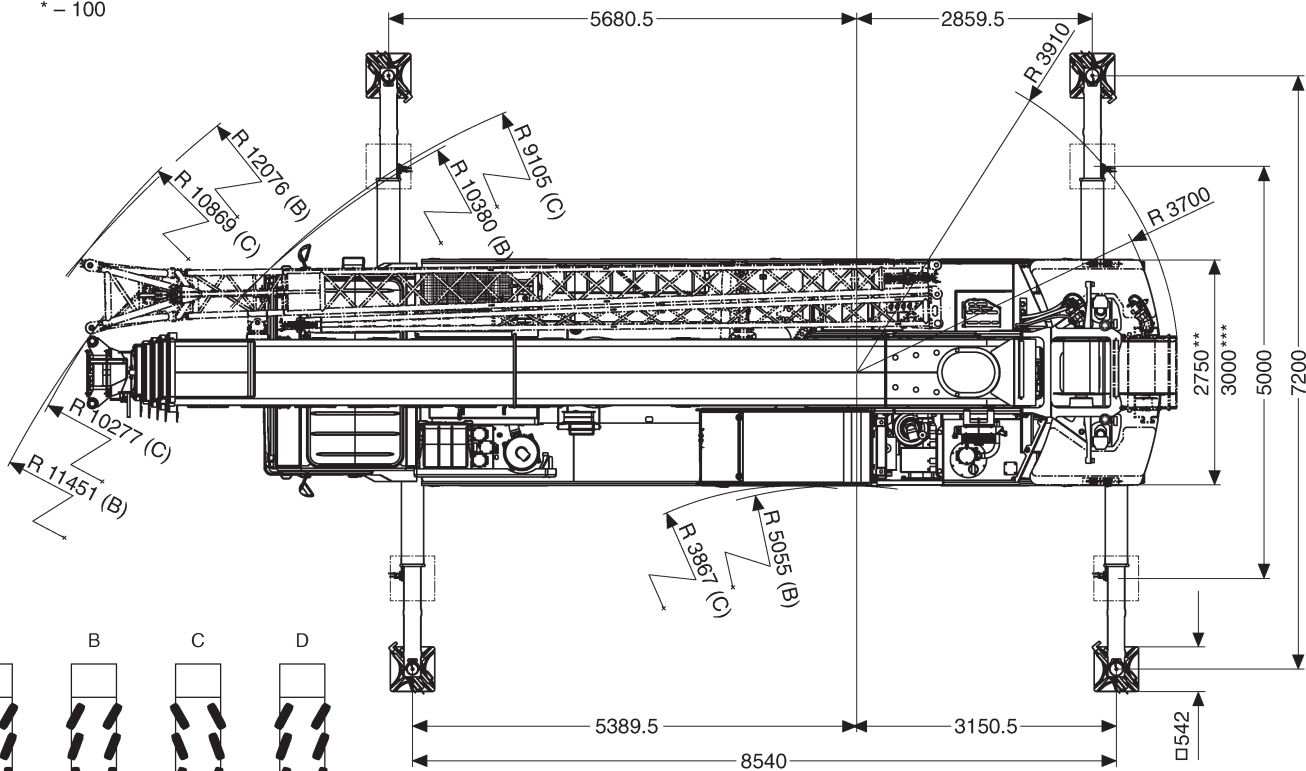

11,1-51,2m

10/18m

22,3t

8,54x7,2m

59t

\* - 100

v > 25 km/h v < 25 km/h

\*\* 14.00 R25 (385/95 R 25), 16.00 R25 (445/95 R 25)  
 \*\*\* 20.5 R25 (525/80 R 25)

\*nach hinten

Tadano ATF 90G-4

Teleskop-Mobilkran 90 t

11,1-51,2m

6,5t

8,54x7,2m

360°

75%