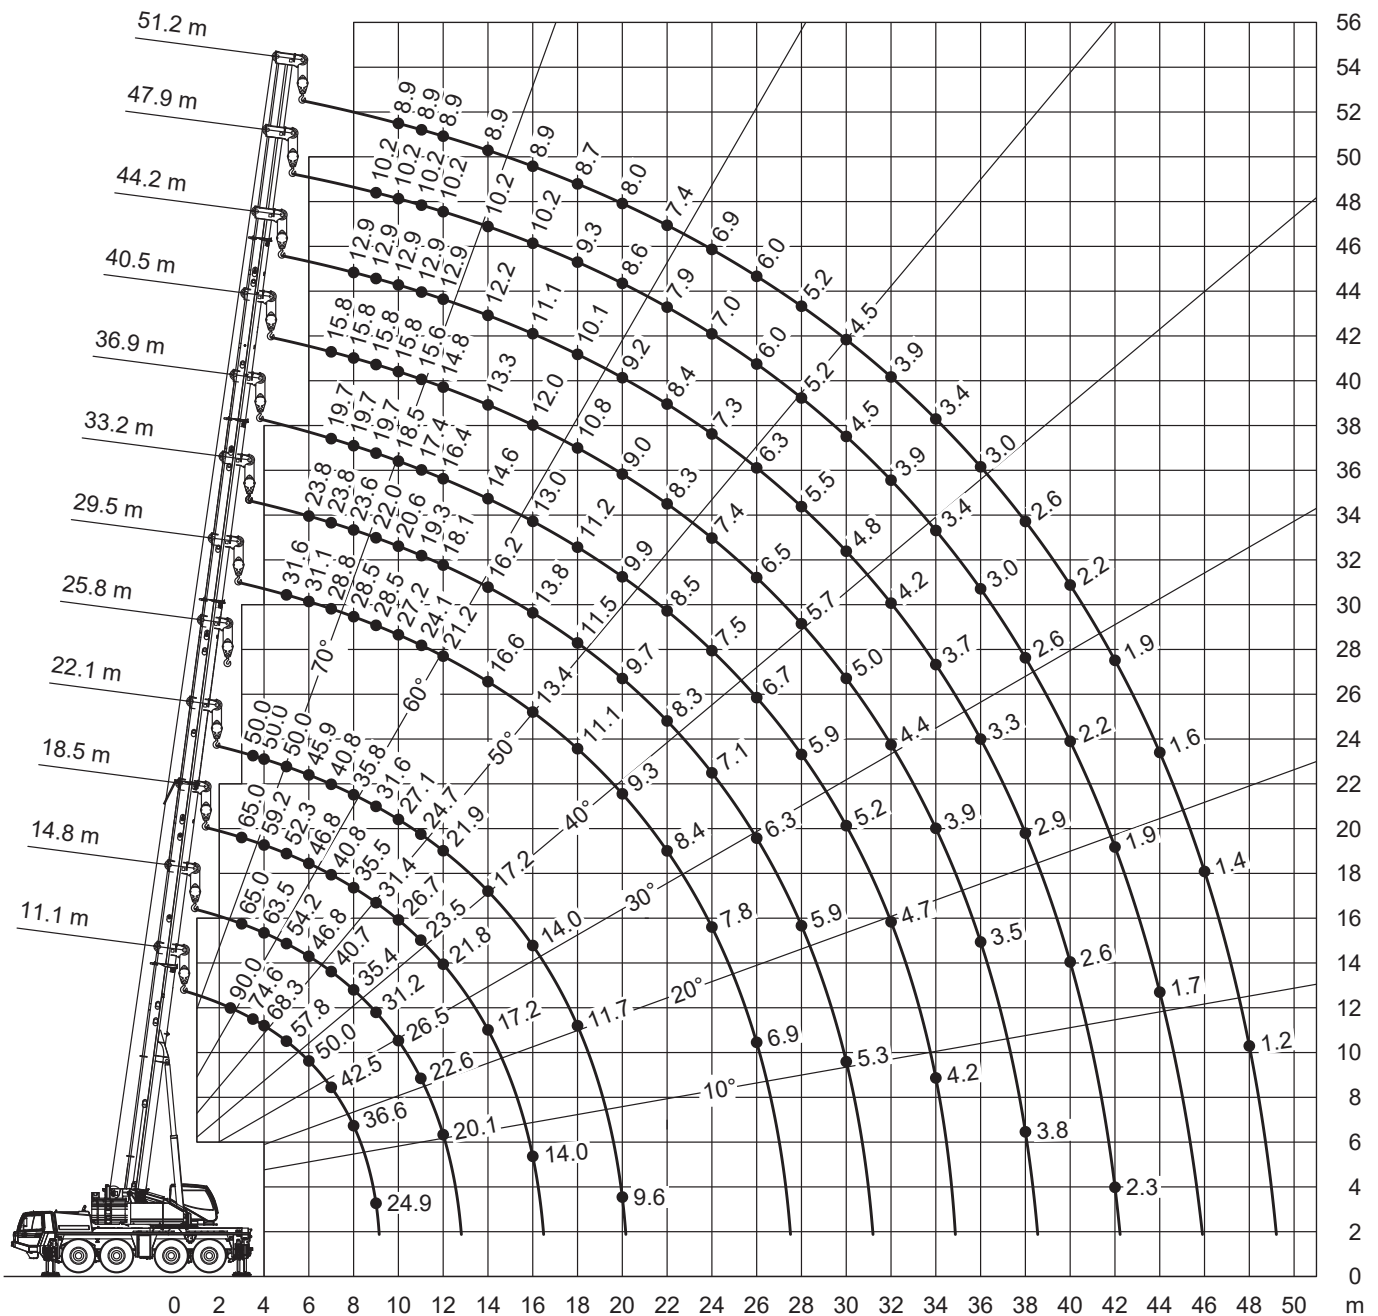

Tadano ATF 90G-4

Teleskop-Mobilkran 90 t

11,1-51,2m

22,3t

8,54x7,2m

360°

75%

m	11,1*	11,1	14,8	18,5	22,1	25,8	29,5	33,2	36,9	40,5	44,2	47,9	51,2	m
2,5	90													2,5
3	81,6	76,1	65	65										3
3,5	74,6	70,1	65	63,2	50									3,5
4	68,3	64,2	63,5	59,2	50	41,3								4
4,5	62,6	59,1	58,7	55,6	50	40,9								4,5
5	57,8	54,6	54,2	52,3	50	39,2	31,6							5
6	50	47,3	46,8	46,8	45,9	35	31,1	23,8						6
7	42,5	41,2	40,7	40,8	40,8	33,1	28,8	23,8	19,7	15,8				7
8	36,6	35,4	35,4	35,5	35,8	31,2	28,5	23,6	19,7	15,8	12,9			8
9	24,9	24	31,2	31,4	31,6	29,5	28,5	22	19,7	15,8	12,9	10,2		9
10			26,5	26,7	27,1	28	27,2	20,6	18,5	15,8	12,9	10,2	8,9	10
11			22,6	23,5	24,7	24,8	24,1	19,3	17,4	15,6	12,9	10,2	8,9	11
12			20,1	21,8	21,9	21,6	21,2	18,1	16,4	14,8	12,9	10,2	8,9	12
14				17,2	17,2	17	16,6	16,2	14,6	13,3	12,2	10,2	8,9	14
16				14	14	13,8	13,4	13,8	13	12	11,1	10,2	8,9	16
18					11,7	11,5	11,1	11,5	11,2	10,8	10,1	9,3	8,7	18
20					9,6	9,7	9,3	9,7	9,9	9	9,2	8,6	8	20
22						8,3	8,4	8,3	8,5	8,3	8,4	7,9	7,4	22
24							7,8	7,1	7,5	7,4	7,3	7	6,9	24
26							6,9	6,3	6,7	6,5	6,3	6	6	26
28								5,9	5,9	5,7	5,5	5,2	5,2	28
30								5,3	5,2	5	4,8	4,5	4,5	30
32									4,7	4,4	4,2	3,9	3,9	32
34									4,2	3,9	3,7	3,4	3,4	34
36										3,5	3,3	3	3	36
38										3,1	2,9	2,6	2,6	38
40											2,6	2,2	2,2	40
42											2,3	1,9	1,9	42
44												1,7	1,6	44
46													1,4	46
48													1,2	48

*nach hinten

Autokrane
Transportfahrzeuge
Hubarbeitsbühnen
Gabelstapler
Teleskopstapler
Montagen
Sonstiges